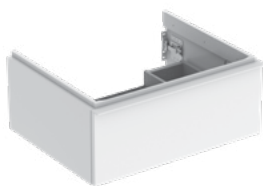

DOLNA SZAFKA POD UMYWALKĘ GEBERIT ICON, Z JEDNĄ SZUFLADĄ

Charakterystyka

- Wiszący • Z jedną szufladą • Uchwyt do otwierania • Wymienny uchwyt
- Szuflada z mechanizmem cichego domykania • Szuflada bez otworu na syfon
- Wilgocioodporny • Dostarczany wstępnie zmontowany

Nr art.	Kolor / powierzchnia	B [cm]	H [cm]	T [cm]
Szerokość umywalki: 60 cm				
502.310.01.1	Korpus i front: biały / lakierowany na wysoki połysk Uchwyt: biały / powlekany proszkowo, matowy	59,2	24,7	47,6
502.310.01.2	Korpus i front: biały / lakierowany na wysoki połysk Uchwyt: chromowany z połyskiem	59,2	24,7	47,6
502.310.01.3	Korpus i front: biały / lakierowany matowy Uchwyt: biały / powlekany proszkowo, matowy	59,2	24,7	47,6
502.310.JH.1	Korpus i front: dąb / melaminowa struktura drewna Uchwyt: lava / powlekany proszkowo, matowy	59,2	24,7	47,6
502.310.JK.1	Korpus i front: lava / lakierowany matowy Uchwyt: lava / powlekany proszkowo, matowy	59,2	24,7	47,6
502.310.JL.1	Korpus i front: szary piaskowy / lakierowany, wysoki połysk Uchwyt: szary piaskowy / powlekany proszkowo, matowy	59,2	24,7	47,6
502.310.JR.1	Korpus i front: orzech hickory / melaminowa struktura drewna Uchwyt: lava / powlekany proszkowo, matowy	59,2	24,7	47,6
Szerokość umywalki: 75 cm				
502.311.01.1	Korpus i front: biały / lakierowany na wysoki połysk Uchwyt: biały / powlekany proszkowo, matowy	74	24,7	47,6
502.311.01.2	Korpus i front: biały / lakierowany na wysoki połysk Uchwyt: chromowany z połyskiem	74	24,7	47,6
502.311.01.3	Korpus i front: biały / lakierowany matowy Uchwyt: biały / powlekany proszkowo, matowy	74	24,7	47,6
502.311.JH.1	Korpus i front: dąb / melaminowa struktura drewna Uchwyt: lava / powlekany proszkowo, matowy	74	24,7	47,6
502.311.JK.1	Korpus i front: lava / lakierowany matowy Uchwyt: lava / powlekany proszkowo, matowy	74	24,7	47,6
502.311.JL.1	Korpus i front: szary piaskowy / lakierowany, wysoki połysk Uchwyt: szary piaskowy / powlekany proszkowo, matowy	74	24,7	47,6
502.311.JR.1	Korpus i front: orzech hickory / melaminowa struktura drewna Uchwyt: lava / powlekany proszkowo, matowy	74	24,7	47,6
Szerokość umywalki: 90 cm				
502.312.01.1	Korpus i front: biały / lakierowany na wysoki połysk Uchwyt: biały / powlekany proszkowo, matowy	88,8	24,7	47,6
502.312.01.2	Korpus i front: biały / lakierowany na wysoki połysk Uchwyt: chromowany z połyskiem	88,8	24,7	47,6
502.312.01.3	Korpus i front: biały / lakierowany matowy Uchwyt: biały / powlekany proszkowo, matowy	88,8	24,7	47,6
502.312.JH.1	Korpus i front: dąb / melaminowa struktura drewna Uchwyt: lava / powlekany proszkowo, matowy	88,8	24,7	47,6
502.312.JK.1	Korpus i front: lava / lakierowany matowy Uchwyt: lava / powlekany proszkowo, matowy	88,8	24,7	47,6
502.312.JL.1	Korpus i front: szary piaskowy / lakierowany, wysoki połysk Uchwyt: szary piaskowy / powlekany proszkowo, matowy	88,8	24,7	47,6
502.312.JR.1	Korpus i front: orzech hickory / melaminowa struktura drewna Uchwyt: lava / powlekany proszkowo, matowy	88,8	24,7	47,6