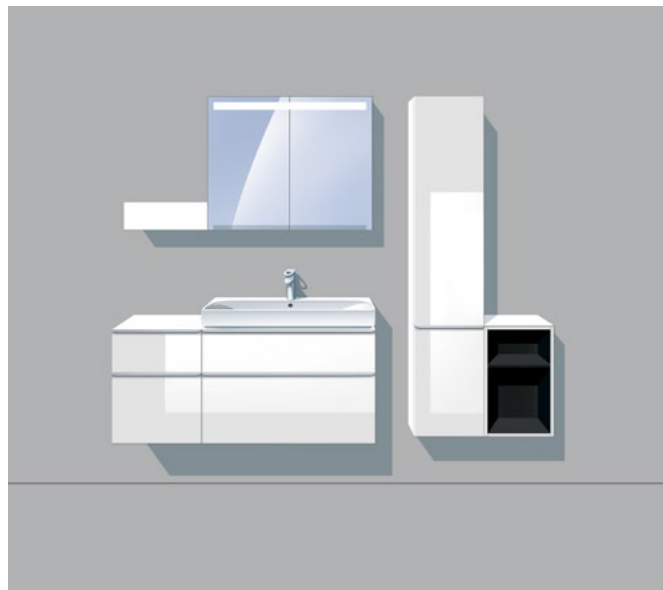

↑
ŁAZIENKA DLA SINGLA

Szafka podumywalkowa oraz kombinacja szafek wysokich i niskich zapewnia wystarczająco dużo miejsca dla jednej osoby oraz niezapowiedzianych gości.