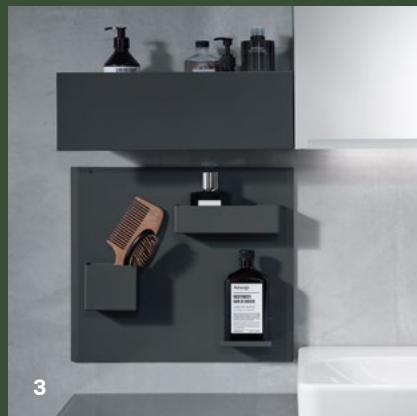

DLA WIĘKSZEJ SWOBODY PROJEKTOWANIA

Koncepcja mebli stawia na delikatne kontury umywalk. Zastosowano w nich wysokiej jakości materiały, typowe dla produktów Geberit, lakierowane powierzchnie i elementy modułowe. Z szafek pod umywalkę, bocznych i średniej wielkości oraz półki ściennej z haczykami na ręczniki można stworzyć wiele różnych kombinacji, które optymalnie wykorzystają przestrzeń w łazience, spełniając najrozmaitsze potrzeby.

W ten sposób meble otwarte można dowolnie łączyć z zamkniętymi. Dodatkowo dostępne organizery do szuflad przejrzyste ustrukturyzują przestrzeń do przechowywania. Szklane półki i wewnętrzne lustro w szafkach średniej wielkości dodadzą przestrzeni nutę luksusu. Dopasowane kolorystycznie szklane panele chronią powierzchnię do przechowywania na szafkach bocznych. Zintegrowane uchwyty są w tym samym kolorze co fronty mebli dyskretnie wyróżniając się matowym wykończeniem oraz subtelnymi liniami.