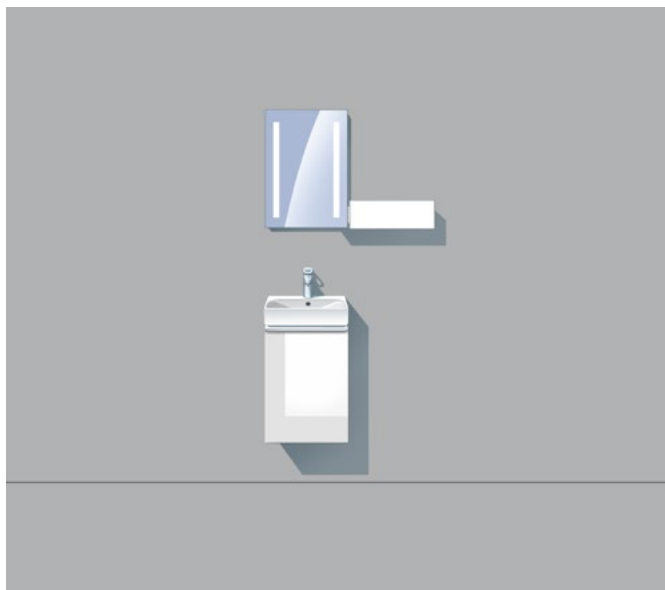

Od małej łazienki dla gości do oazy dobrego samopoczucia dla całej rodziny. Meble łazienkowe serii Geberit Smyle tworzą możliwość realizowania różnorodnych koncepcji łącząc kilka sprytnie zaprojektowanych elementów modułowych.