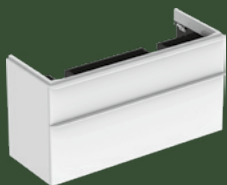

GEBERIT SMYLE SQUARE SZAFKA POD UMYWALKĘ PODWÓJNĄ, Z DWOMA SZUFLADAMI

Charakterystyka

- Wiszący • Z dwoma szufladami • Uchwyt do otwierania • Wymienny uchwyt
- Szuflada z mechanizmem cichego domykania • Szuflada bez otworu na syfon
- Wilgocioodporny • Dostarczany wstępnie zmontowany

Nr kat.	Kolor / powierzchnia	B [cm]	H [cm]	T [cm]
Szerokość umywalki: 120 cm				
500.356.00.1	Korpus i front: biały / lakierowany na wysoki połysk Uchwyt: biały / powlekany proszkowo, matowy	118,4	61,7	47
500.356.JK.1	Korpus i front: lava / lakierowany matowy Uchwyt: lava / powlekany proszkowo, matowy	118,4	61,7	47
500.356.JL.1	Korpus i front: szary piaskowy / lakierowany, wysoki połysk Uchwyt: szary piaskowy / powlekany proszkowo, matowy	118,4	61,7	47
500.356.JR.1	Korpus i front: orzech hickory / melaminowa struktura drewna Uchwyt: lava / powlekany proszkowo, matowy	118,4	61,7	47

Do kompletowania z:

- Geberit Smyle Square umywalka podwójna
- Geberit Option Basic podświetlane lustro, oświetlenie u góry
- Geberit Smyle Square umywalka boczna z dwoma szufladami
- Geberit Option podświetlane lustro, oświetlenie z obu stron
- Geberit Option szafka z lustrem, z oświetleniem i trojgiem drzwi