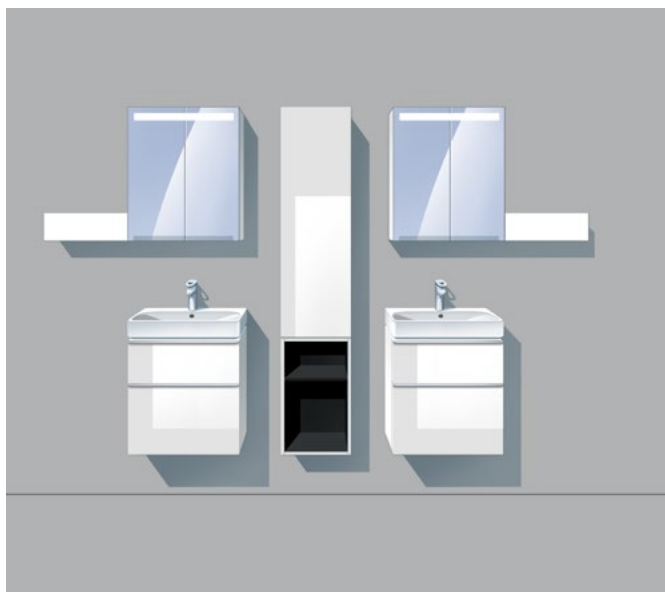

↑
INDYWIDUALIZM DO KWADRATU

Z dwiema osobnymi strefami umywalki, pary mogą korzystać z łazienki jednocześnie w swoim indywidualnym tempie spotykając się przy praktycznej wysokiej szafce pomiędzy nimi.