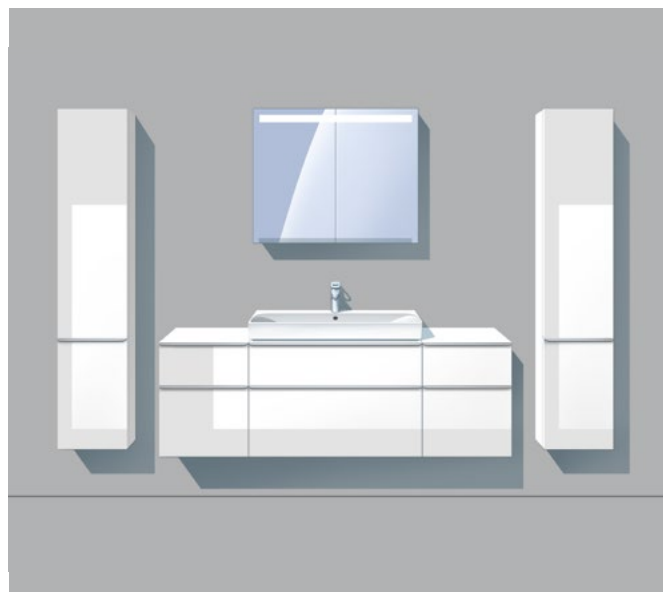

Od małej łazienki dla gości do oazy dobrego samopoczucia dla całej rodziny. Meble łazienkowe serii Geberit Smyle tworzą możliwość realizowania różnorodnych koncepcji łącząc kilka sprytnie zaprojektowanych elementów modułowych.

↑
GOŚCINNA PRZESTRZEŃ

Mała umywalka wraz z wąską szafką oraz dopasowane podświetlane lustro z półeczką, to wszystko czego potrzebujesz, aby stworzyć funkcjonalną łazienkę dla gości.

↑
ŁAZIENKA DLA SINGLA

Szafka podumywalkowa oraz kombinacja szafek wysokich i niskich zapewnia wystarczająco dużo miejsca dla jednej osoby oraz niezapowiedzianych gości.

↑
INDYWIDUALIZM DO KWADRATU

Z dwiema osobnymi strefami umywalki, pary mogą korzystać z łazienki jednocześnie w swoim indywidualnym tempie spotykając się przy praktycznej wysokiej szafce pomiędzy nimi.