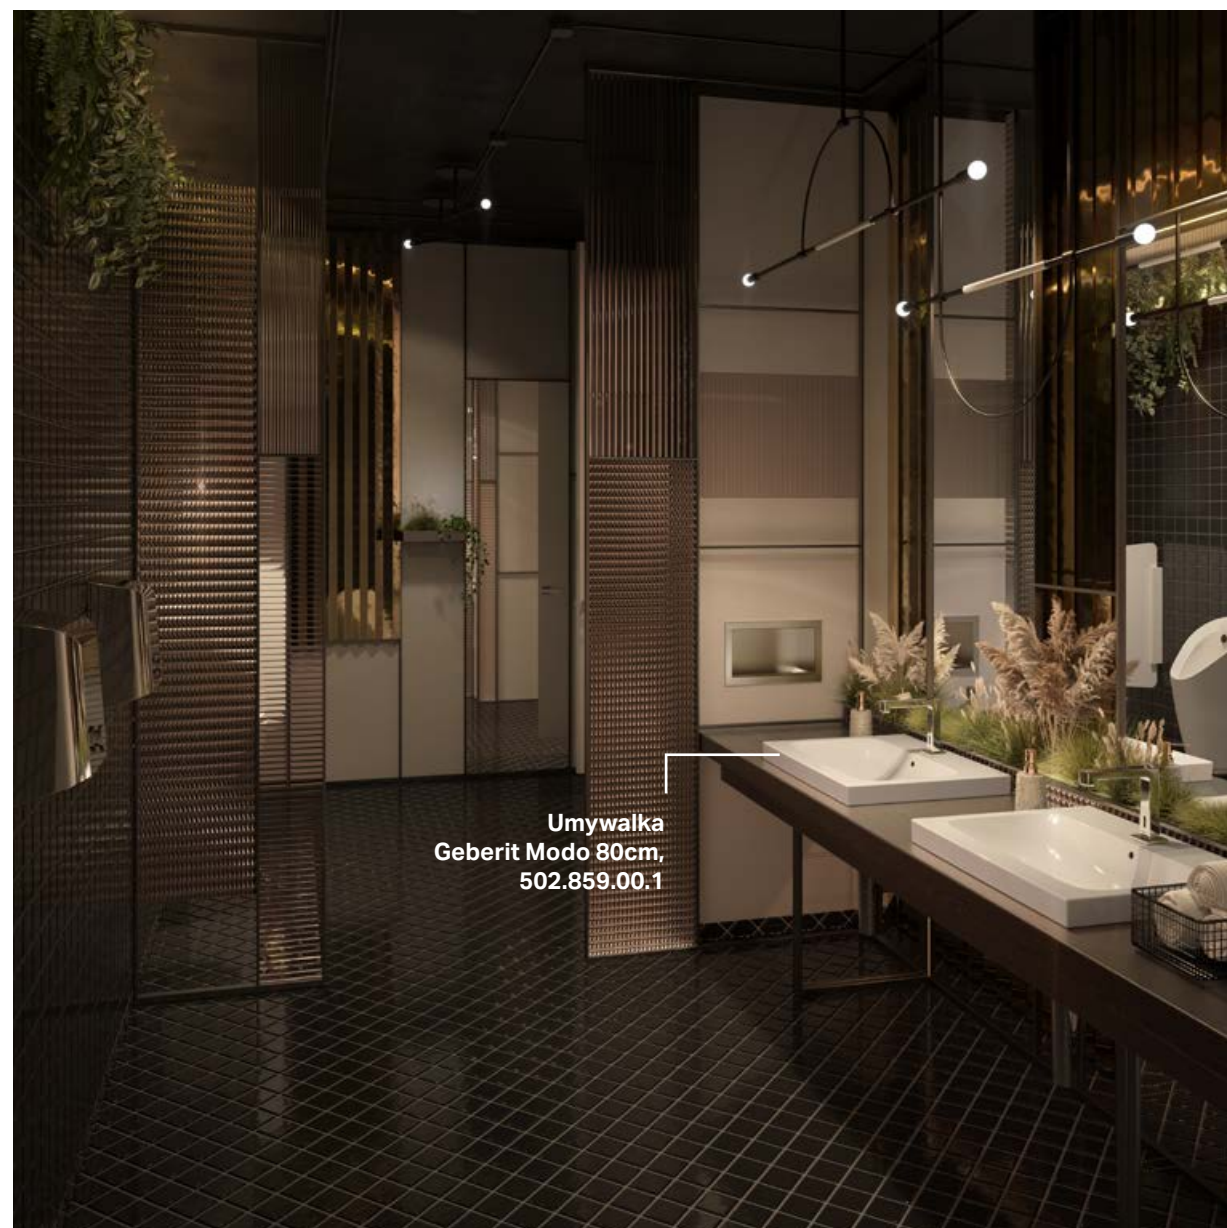

MISKA WC BEZ BARIER

Wydłużona miska WC ułatwia korzystanie z toalety każdemu, kto porusza się przy pomocy balkonika lub wózka. Należy pamiętać, aby do uchwytów ściennych dobrać stelaż podtynkowy ze specjalnymi wzmocnieniami.

GEBERIT SELNOVA COMFORT

ŁAZIENKA HOTELOWA

Łazienki wspólne w hotelach są czymś więcej niż tylko praktyczną koniecznością – są one wizytówką i decydują o pierwszym wrażeniu nowych gości hotelowych. Muszą być zatem bardzo dobrze zaprojektowane oraz wizualnie i estetycznie odpowiadać stylowi i aspiracjom hotelu.