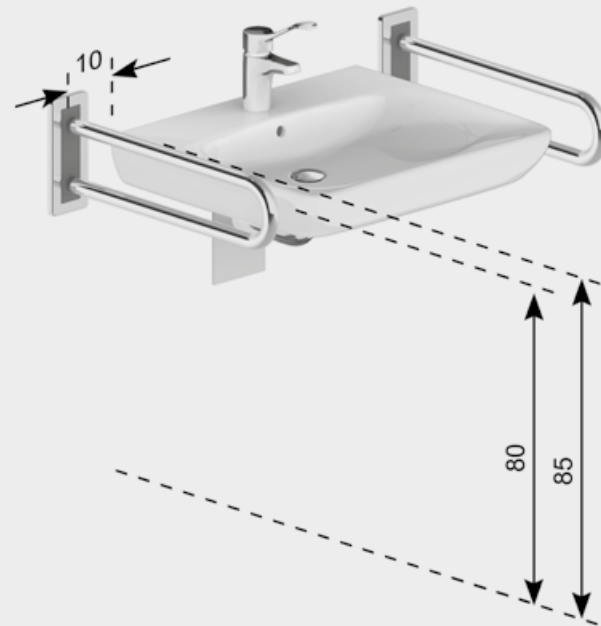

WYGODA KAŻDEGO DNIA

Niewielka głębokość, wzmocniona konstrukcja oraz możliwość zainstalowania specjalnego syfonu, oszczędzają przestrzeń pod umywalką gwarantując wygodę użytkownika.

Ważnym uzupełnieniem serii łazienek bez barier są bezpieczne uchwyty i poręcze, dostępne w ofercie produktów Lehnen.

Sprawdź broszurę:

STREFA UMYWALKI

Należy pamiętać o montażu umywalki na wysokości umożliwiającej podjazd osobie na wózku inwalidzkim, zastosowaniu wygodnych poręczy (uchyłnych lub stałych), zastosowaniu odpowiedniego syfonu podtynkowego (częściowo ukrytego w ścianie).

MISKA WC BEZ BARIER

Wydłużona miska WC ułatwia korzystanie z toalety każdemu, kto porusza się przy pomocy balkonika lub wózka. Należy pamiętać, aby do uchwytów ściennych dobrać stelaż podtynkowy ze specjalnymi wzmocnieniami.