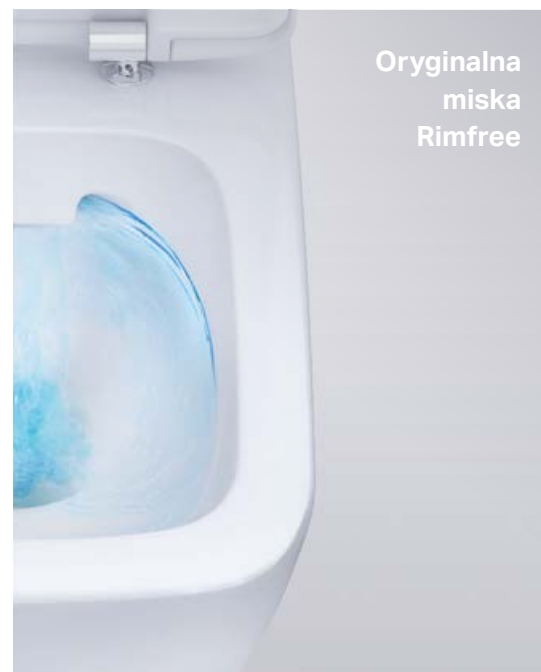

GEBERIT RIMFREE®

HIGIENA, EKOLOGIA I WYMIERNE OSZCZĘDNOŚCI