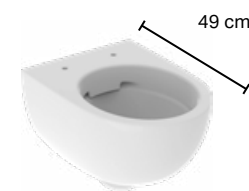

Wisząca miska WC,
krótka, ukryte mocowania, Rimfree
500.377.01.2