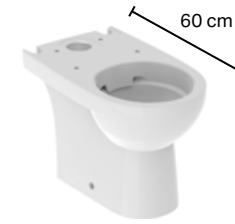

**Stojąca miska WC do spluczki
nasadzonej,**
krótka, częściowo ukryte
mocowania, odpływ uniwersalny,
Rimfree
500.478.01.7