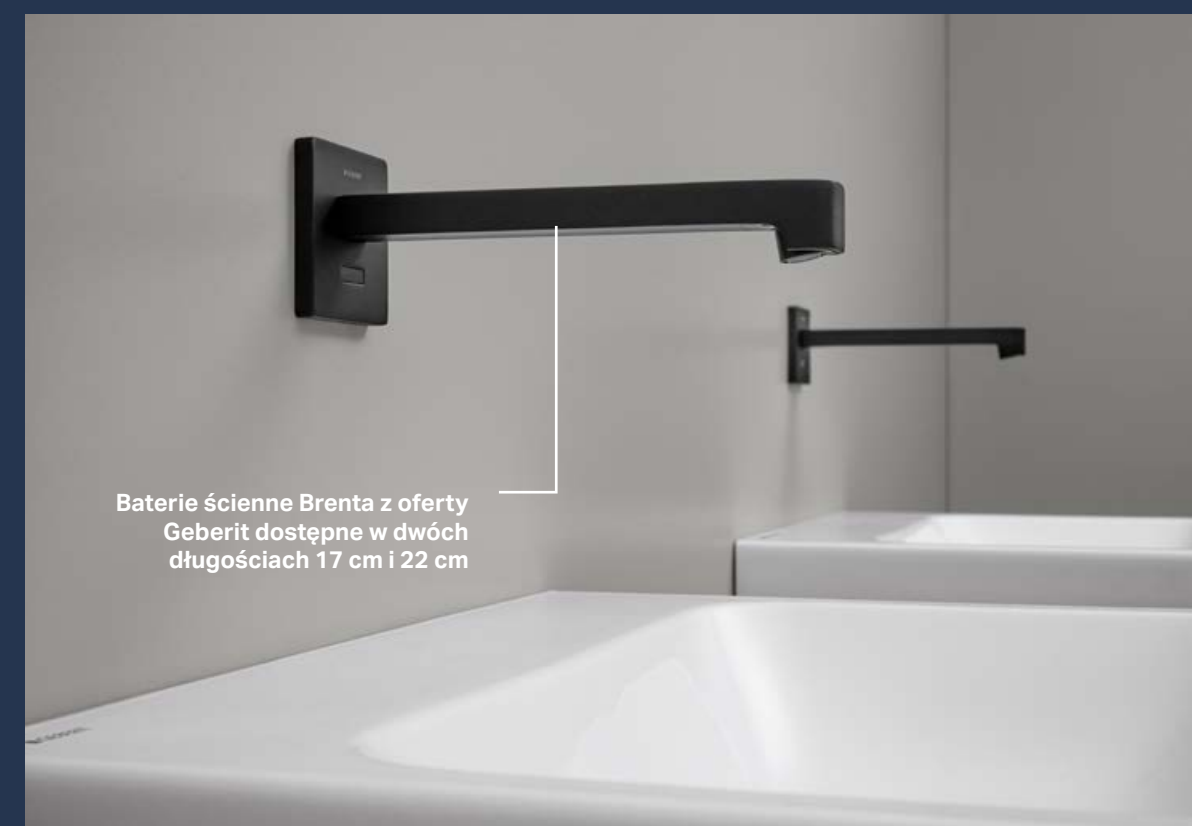

Siedzisko,
karminowe
501.558.01.2

SERIA CERAMICZNA GEBERIT

VARIFORM

Koncepcja wzornictwa umywalek Geberit VariForm opiera się na czterech podstawowych kształtach geometrycznych, wykorzystując je do tworzenia nowych, odmiennych wariantów. Umywalki nadają się do pomieszczeń sanitarnych w obiektach użyteczności publicznej, jak i również do stref umywalkowych w łazienkach hotelowych i prywatnych.

CZYSTOŚĆ

DESIGN

DOSTĘPNOŚĆ

Umywalka
podblatowa Variform
500.760.01.2

Baterie ścienne Brenta z oferty
Geberit dostępne w dwóch
długościach 17 cm i 22 cm

↑
Umywalka Geberit Variform
Okrągła

↑
Umywalka Geberit Variform
Eliptyczna

↑
Umywalka Geberit Variform
Owalna

↑
Umywalka Geberit Variform
Prostokątna

↑
Trzy dostępne warianty montażu umywarek Geberit Variform: umywalki nablatowe, wpuszczane w blat i podblatowe.

GEBERIT VARIFORM