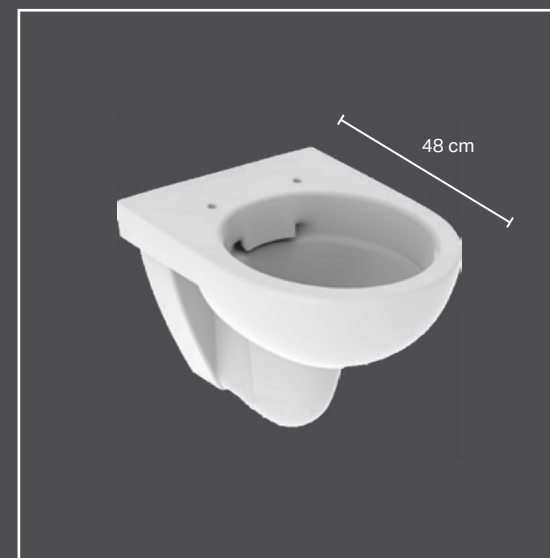

SERIA CERAMICZNA GEBERIT

SELNOVA COMPACT

Geberit Selnova Compact to seria produktów do małej łazienki. Kompaktowa, odpowiednio pomniejszona ceramika, taka jak skrócone miski WC czy wąskie umywalki sprawia, że nawet niewielki metraż będzie funkcjonalny i wygodny. Wybierz serię Geberit Selnova Compact i przekonaj się, że mniejszy rozmiar ceramiki to więcej ergonomii i wygody w małej łazience!

OSZCZĘDNOŚĆ
MIEJSCA

WZORNICTWO

DOSTĘPNOŚĆ

Umywalka kompaktowa, 60 cm,
501.511.00.7

Umywalka kompaktowa, 45cm,
500.318.01.5

Wisząca miska WC,
krótka, Rimfree
500.349.01.1

Wisząca miska WC,
krótka, ukryte mocowania, Rimfree
500.377.01.2

GEBERIT SELNOVA COMPACT

CERAMIKA O ZMNIEJSZONEJ DŁUGOŚCI

37 cm

Umywalka
Selnova Compact, 60cm
501.511.00.7

Stojąca miska WC
Selnova Compact do
spluczki nasadzanej, krótka,
500.478.01.7

Podświetlane lustro Geberit
Option Basic, oświetlenie
z obu stron, 50 cm
500.581.00.1

Umywalka Selnova 55 cm,
500.315.01.7

Wisząca miska WC Selnova Compact,
krótka, Rimfree
500.377.01.2

48 CM

GEBERIT SELNOVA COMPACT

DO ŁAZIENEK DLA GOŚCI I NIE TYLKO

NAJLEPSZA DO KAŻDEJ PRZESTRZENI

Różnorodne, klasyczne wzornictwo cechuje produkty serii Geberit Selnova Square. Ten aspekt jest dodatkiem do zastosowanych w tych produktach wielu sprytnych rozwiązań spełniających specjalne wymagania, dzięki czemu w łatwy sposób możesz zaprojektować dowolną łazienkę na małym metrażu – łazienkę dla gości, w niewielkim mieszkaniu w bloku lub tę w małym domku na działce.