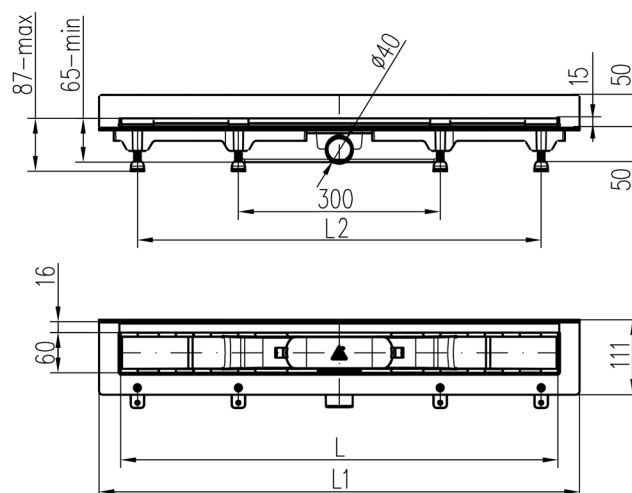

Odwodnienie liniowe podłogowe W 750 M | L = 750

Odwodnienie liniowe podłogowe W 850 M | L = 850

Ø 40 mm

ODWODNIENIA LINIOWE PODŁOGOWE Z RAMKĄ ZE STALI NIERDZEWNEJ

Odwodnienie liniowe podłogowe 950 M | L = 950

Odwodnienie liniowe podłogowe 1050 M | L = 1050

Ø 50 mm

ODWODNIENIA LINIOWE PODŁOGOWE

Odwodnienie liniowe $\varnothing 40$ mm

Odwodnienie przysienne $\varnothing 40$ mm

L [mm]	L1 [mm]	L2 [mm]	MASA Odwodnienie liniowe [kg]	MASA Odwodnienie przysienne [kg]	PAKOWANIE [szt./paleta]
350	415	295	1,10	1,20	1/280
450	515	295	1,30	1,40	1/280
650	715	595	1,80	1,50	1/175
750	815	695	1,90	2,00	1/150
850	915	795	2,10	2,30	1/150