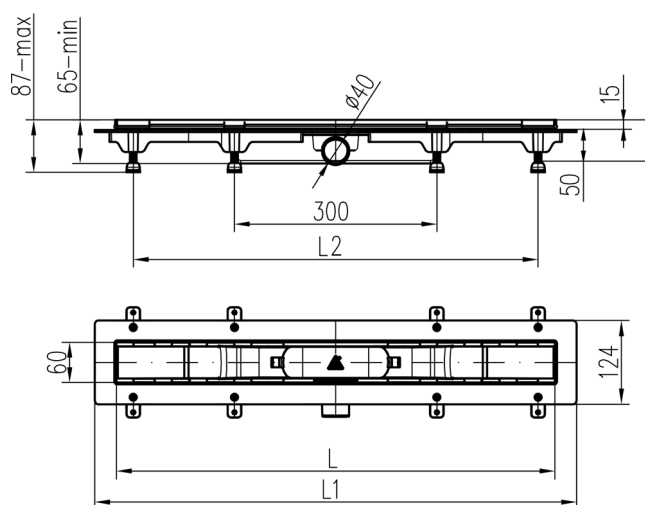

ODWODNIENIA LINIOWE PODŁOGOWE

Odwodnienie liniowe $\varnothing 40$ mm