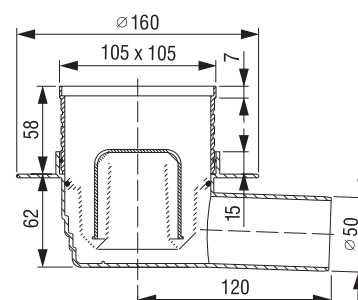

Dane techniczne

- Sucha zapora syfonu
- Wysokość syfonu: od 86 do 120 mm
- Kratka: 105 x 105 mm
- Rura odpływowa: Ø 50 mm
- Przepływ wody: 50,5 l/min
- Masa: 338 g

Rysunek techniczny

POZIOMY SYFON PODŁOGOWY DN50, KRATKA 105 X 105 MM

Numer katalogowy: **262771**
Kod EAN: 3838912018410
Pakowanie: 20 szt./karton

Przeznaczenie

- Montaż w posadzkach

Właściwości

- Podłogowy syfon odpływowy
- Regulacja wysokości syfonu
- Mocna kratka z nierdzewnego metalu
- Obudowa z materiału ABS
- Odpływ poziomy

Dane techniczne

- Sucha zapora syfonu
- Wysokość syfonu: od 86 do 120 mm
- Kratka: 105 x 105 mm
- Rura odpływowa: Ø 50 mm
- Przepływ wody: 50,5 l/min

Rysunek techniczny

A Fluidmaster Family Brand

Fluidmaster d.o.o.
Industrijska cesta 2
SI-6230 Postojna