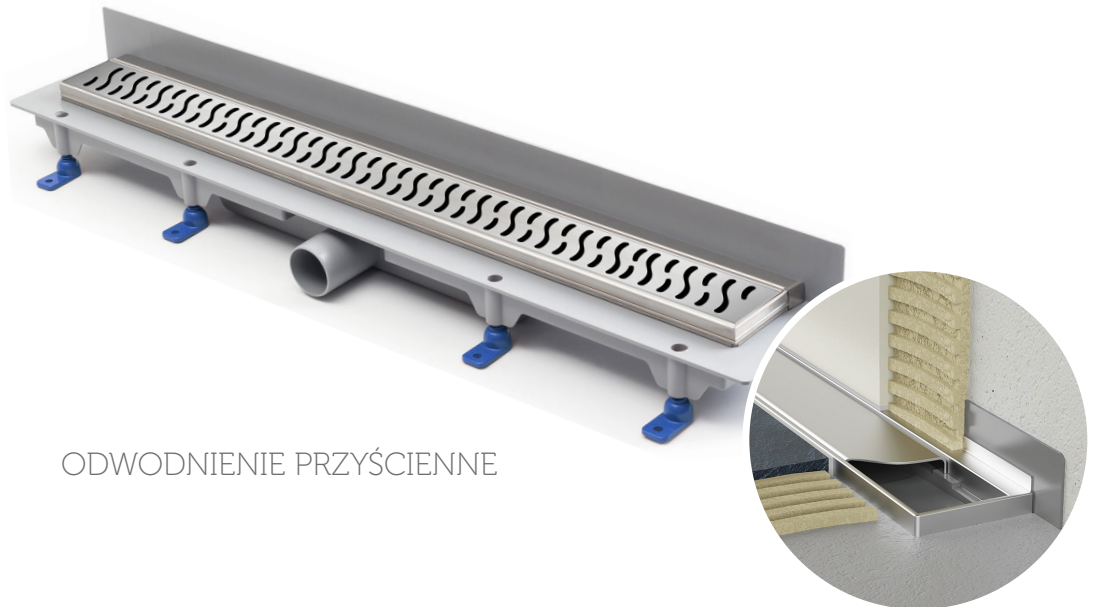

ODWODNIENIE PRZYŚCIENNE