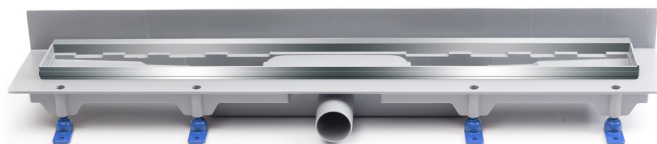

ODWODNIENIA LINIOWE PRZYŚCIENNE Z RAMKĄ ZE STALI NIERDZEWNEJ

Odwodnienie liniowe podłogowe W 350 M | L = 350

Odwodnienie liniowe podłogowe W 450 M | L = 450

Odwodnienie liniowe podłogowe W 650 M | L = 650

Odwodnienie liniowe podłogowe W 750 M | L = 750

Odwodnienie liniowe podłogowe W 850 M | L = 850