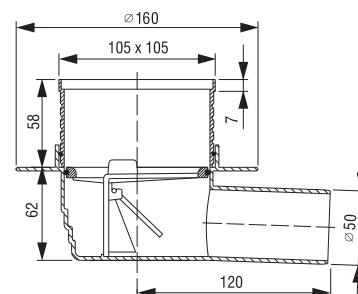

SYFONY

POZIOMY SYFON PODŁOGOWY DN50, KRATKA 105 X 105 MM, SUCHA ZAPORA

Numer katalogowy: **262770**
Kod EAN: 3838912018403
Pakowanie: 50 szt./karton

Przeznaczenie

- Montaż w posadzkach

Właściwości

- Podłogowy syfon odpływowy
- Regulacja wysokości syfonu
- Mocna kratka z nierdzewnego metalu
- Obudowa z materiału ABS
- Odpływ poziomy

Dane techniczne

- Sucha zapora syfonu
- Wysokość syfonu: od 86 do 120 mm
- Kratka: 105 x 105 mm
- Rura odpływowa: Ø 50 mm
- Przepływ wody: 50,5 l/min
- Masa: 338 g

Rysunek techniczny

POZIOMY SYFON PODŁOGOWY DN50, KRATKA 105 X 105 MM

Dane techniczne

- Sucha zapora syfonu
- Wysokość syfonu: od 86 do 120 mm
- Kratka: 105 x 105 mm
- Rura odpływowa: Ø 50 mm
- Przepływ wody: 50,5 l/min

Rysunek techniczny

A Fluidmaster Family Brand

Fluidmaster d.o.o.
Industrijska cesta 2
SI-6230 Postojna