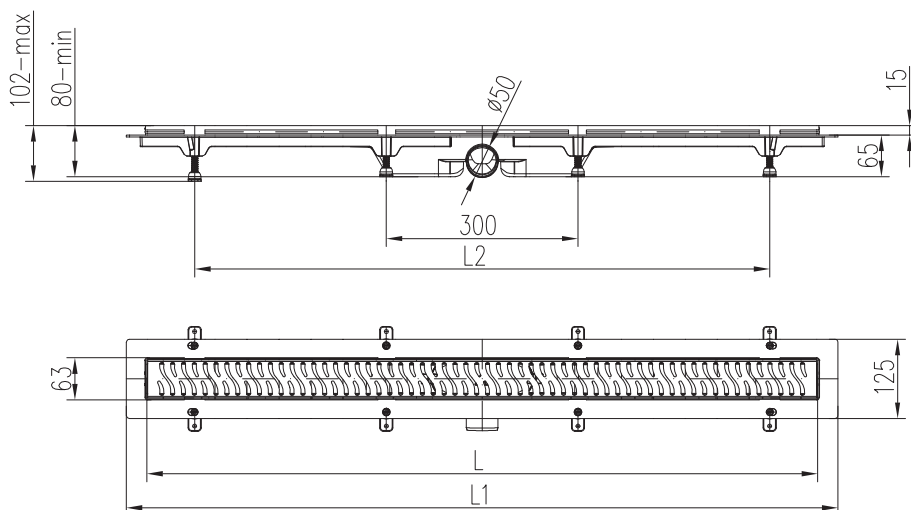

Odwodnienie liniowe $\varnothing 50$ mm; 950 mm i 1050 mm

L [mm]	L1 [mm]	L2 [mm]	MASA Odwodnienie liniowe [kg]	PAKOWANIE [szt./paleta]
950	1014	800	2,42	1/100
1050	1114	900	2,57	1/100