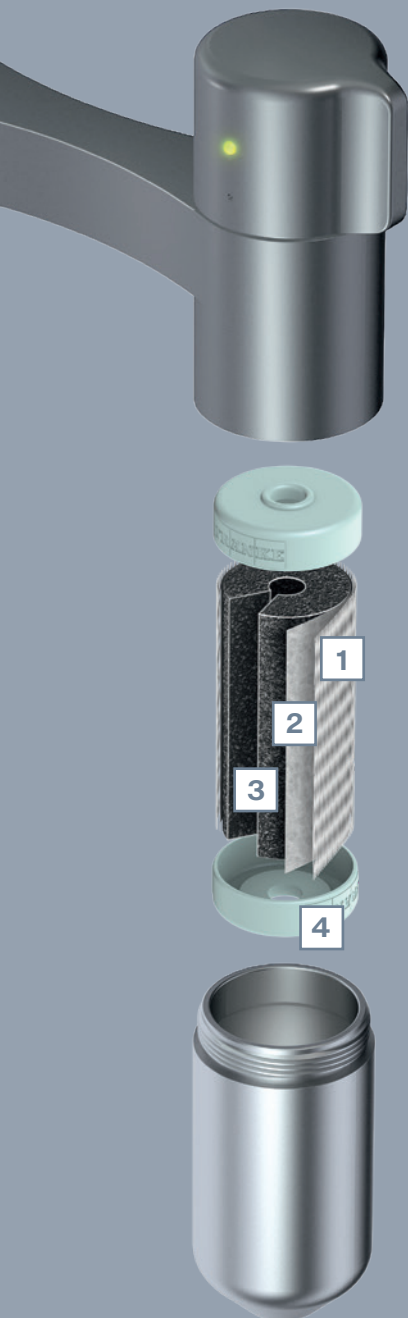

Przyjrzyj się szczegółom

Gdy chcesz pozbyć się zarazków

Potrójna filtracja zapewniająca najlepszą jakość oraz dobrą wydajność - filtr kapsułkowy **High Performance** jest nie tylko najmniejszym filtrem na świecie, lecz także pierwszym, w którym zastosowano połączenie węgla aktywnego i naszej opatentowanej membrany.

1 Filtr wstępny

Filtr wstępny stanowi pierwszą linię obrony, usuwając większe zanieczyszczenia. Filtrowane są m.in. rdza, piasek, osady z rur.

2 Membrana

Nasza opatentowana membrana (o średnicy porów $0,3 \mu\text{m}$) to tarcza chroniąca przed niepożądanymi zanieczyszczeniami. Membrana filtruje mniejsze cząstki osadów, rdzę, mikrocząstki tworzyw sztucznych, cysty, a nawet bakterie.

3 Aktywny węgiel

Węgiel aktywny wytworzony ze skorupy orzecha kokosowego usuwa między innymi: chlor, nieprzyjemne zapachy oraz poprawia smak wody. Podstawą zastosowanej technologii jest naturalny, sprawdzony w ciągu dziesięcioleci proces fizyczny.

4 Przepływ wody

Możesz mieć pewność, że po przejściu przez poszczególne warstwy przefiltrowana woda jest całkowicie wolna od zanieczyszczeń.