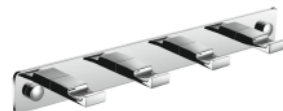

Listwa
3 haczyki płaskie **18.063**
Chrom 20 x 4,5 x 3 cm

Listwa
4 haczyki płaskie **18.064**
Chrom 26 x 4,5 x 3 cm