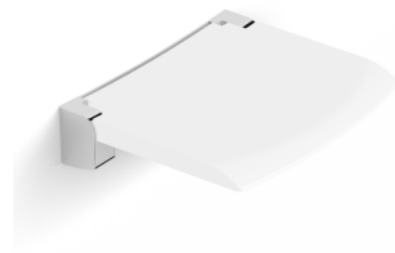

Łatwy montaż, solidne mocowanie ściennie,
w komplecie zestaw montażowy do typowej ściany

Siedzisko prysznicowe składane 28.001

Siedzisko z tworzywa białe,
mocowanie ściennie chrom

37 x 33 x 9 cm
(rozłożone)
37 x 6 x 36 cm
(złożone)

Ergonomiczna, imitująca skórę anty-
poślizgowa powierzchnia siedziska
dostarcza więcej komfortu