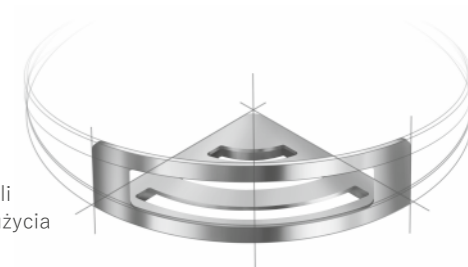

Koszyk narożny z uchwytem **16.039-B**
Chrom, antypoślizgowy uchwyt w kolorze czarnym 24 x 24 x 7 cm

Koszyk narożny z ukrytym mocowaniem i prostym system demontażu. Teraz możesz go w każdej chwili łatwo zdjąć bez użycia narzędzi i umyć.

Brak tylnej ścianki w koszyku i płaskie powierzchnie tworzą unikalny design oraz dodatkowo ułatwiają utrzymywanie go w czystości. Podwyższona przednia ramka pozwala na przechowywanie przyborów toaletowych o wyższych gabarytach.