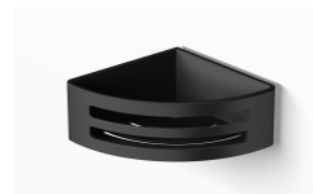

Koszyk narożny **16.038-BB**
Czarny mat,
wyjmowany wkład
z tworzywa w kolorze czarnym,
możliwość montażu prawa / lewa strona 16,5 x 16,5 x 6,5 cm