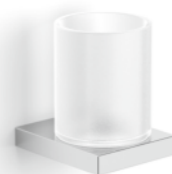

Dozownik do mydła w płynie **10.424**

Chrom, dolny system dozowania 8 x 10 x 18 cm

Uchwyt z kubkiem **10.411**

Chrom, szkło matowe 8 x 10 x 10 cm

Dozownik do mydła w płynie **10.423**

Chrom, szkło matowe 8 x 11 x 17,5 cm