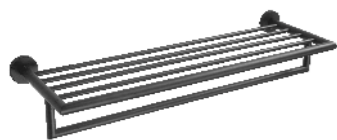

Półka na ręczniki 60 **07.02060-B**

Czarny mat 65,5 x 21,5 x 11 cm