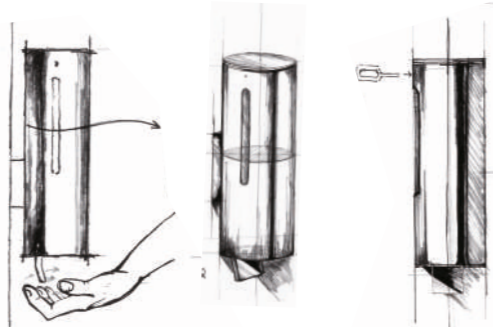

Dolny system
dozowania, czarny mat 7 x 8 x 17 cm

Obsługa dozownika jedną ręką od spodu, poprzez subtelny, niewymagający wysiłku ruch palcami powoduje, że mycie rąk staje się bardziej higieniczne i praktyczne