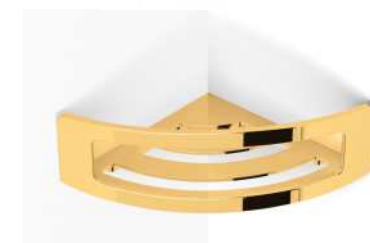

Koszyk narożny z uchwytem **16.039-B**
Chrom, antypoślizgowy uchwyt w kolorze czarnym 24 x 24 x 7 cm

Koszyk narożny z ukrytym mocowaniem i prostym system demontażu. Teraz możesz go w każdej chwili łatwo zdjąć bez użycia narzędzi i umyć.

Brak tylnej ścianki w koszyku i płaskie powierzchnie tworzą unikalny design oraz dodatkowo ułatwiają utrzymywanie go w czystości. Podwyższona przednia ramka pozwala na przechowywanie przyborów toaletowych o wyższych gabarytach.