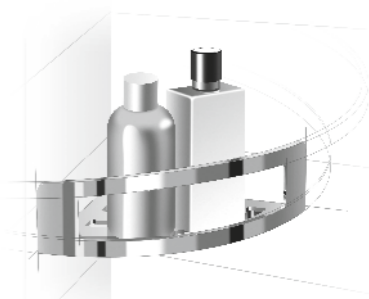

Koszyk narożny z uchwytem **16.039-B**
Chrom, antypoślizgowy uchwyt w kolorze czarnym 24 x 24 x 7 cm

Koszyk narożny z ukrytym mocowaniem i prostym system demontażu. Teraz możesz go w każdej chwili łatwo zdjąć bez użycia narzędzi i umyć.

Brak tylnej ścianki w koszyku i płaskie powierzchnie tworzą unikalny design oraz dodatkowo ułatwiają utrzymywanie go w czystości. Podwyższona przednia ramka pozwala na przechowywanie przyborów toaletowych o wyższych gabarytach.