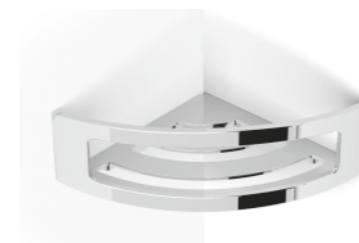

Koszyk narożny z uchwytem **16.039-B**
Chrom, antypoślizgowy uchwyt w kolorze czarnym 24 x 24 x 7 cm

Koszyk narożny z ukrytym mocowaniem i prostym system demontażu. Teraz możesz go w każdej chwili łatwo zdjąć bez użycia narzędzi i umyć.

Brak tylnej ścianki w koszyku i płaskie powierzchnie tworzą unikalny design oraz dodatkowo ułatwiają utrzymywanie go w czystości. Podwyższona przednia ramka pozwala na przechowywanie przyborów toaletowych o wyższych gabarytach.