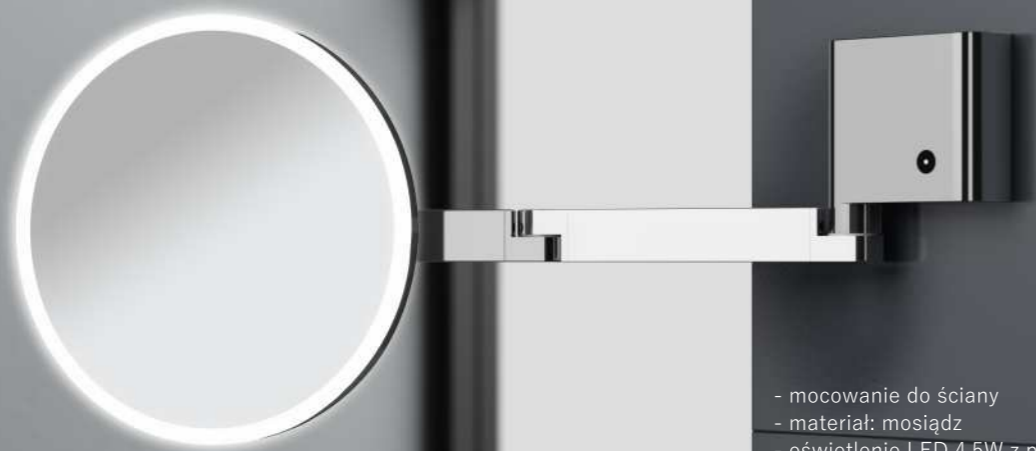

Nowa technologia oświetlenia LED

Podwójne, przegubowe ruchome ramię o super płaskiej formie oraz płaska, kwadratowa rozeta ścienna tworzące nowoczesny unikalny design

- mocowanie do ściany
- materiał: msiądz
- oświetlenie LED 4,5W z płynną regulacją barwy światła
- zasilanie sieciowe 230V~/ 50Hz
- stopień ochrony IP44, klasa ochrony I
- przyłącze elektryczne bezpośrednie pod rozetą ścienną
- włącznik sensorowy na rozecie ściennej
- automatyczne wyłączenie oświetlenia po 30 min.