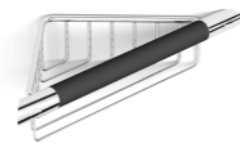

Koszyk narożny z uchwytem **16.039-B**
Chrom, antypoślizgowy uchwyt w kolorze czarnym 24 x 24 x 7 cm