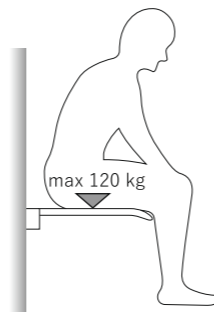

Siedzisko prysznicowe składane 28.001

Siedzisko z tworzywa białe,
mocowanie ściennie chrom

37 x 33 x 9 cm
(rozłożone)
37 x 6 x 36 cm
(złożone)

Ergonomiczna, imitująca skórę anty-
poślizgowa powierzchnia siedziska
dostarcza więcej komfortu