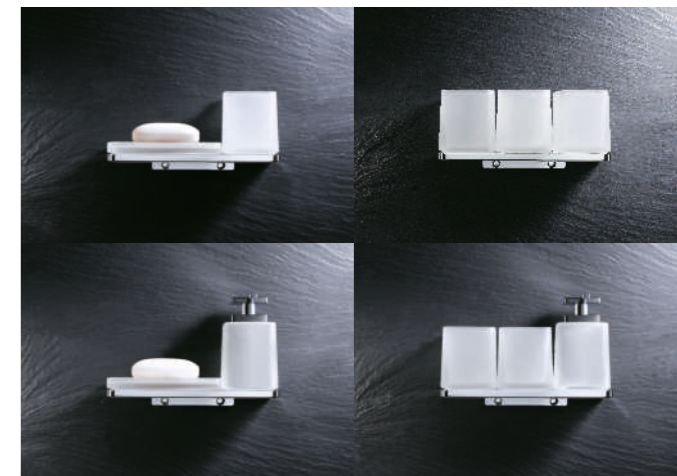

Uchwyt podwójny * **08.414**
Chrom 16 x 8 x 3 cm

Uchwyt podwójny z półką * **08.415**
Chrom 24 x 8 x 3 cm

Uchwyt potrójny * **08.417**
Chrom 24 x 8 x 3 cm

Uchwyt potrójny z półką * **08.418**
Chrom 32 x 8 x 3 cm

* szkło zamawiane oddzielnie