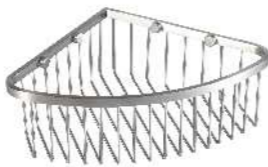

Koszyk narożny **16.022-SB**
Stal szcztokowana 20,5 x 20,5 x 9 cm