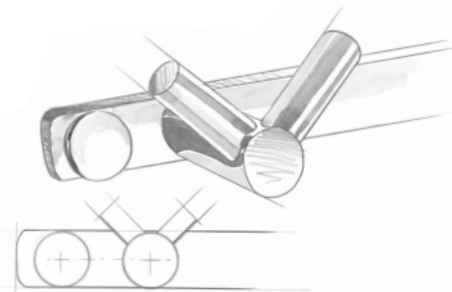

Drążek - 6 haczyków **18.033**
Chrom, haczyki przesuwne 29 x 5,5 x 5,5 cm

Wolnostojący, składany stojak na ręczniki. Elegancki, niezwykle praktyczny i wystarczająco duży aby pomieścić dwa ręczniki kąpielowe.