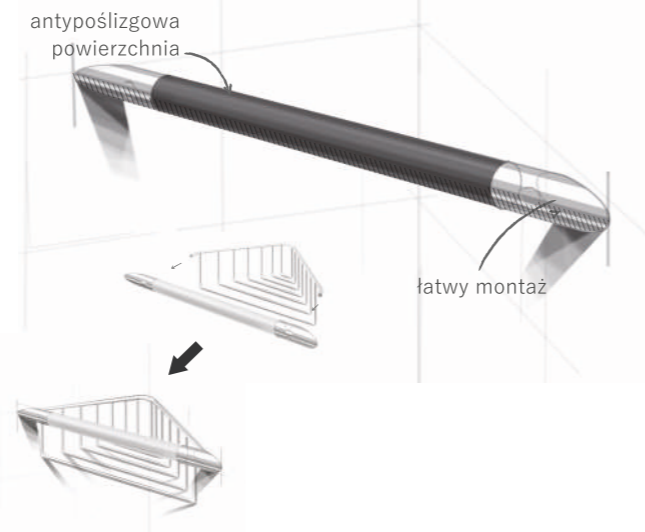

Koszyk narożny z uchwytem **16.039-B**
Chrom, antypoślizgowy uchwyt w kolorze czarnym 24 x 24 x 7 cm