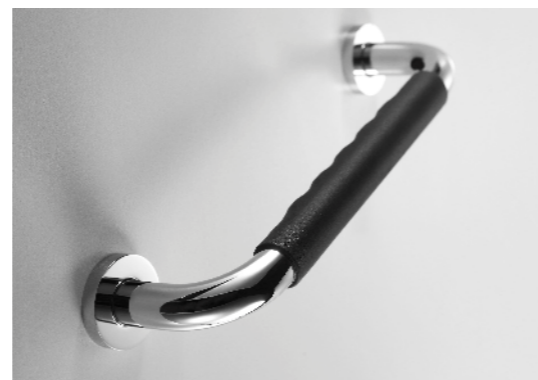

Dyspenser do torebek higienicznych **23.012-W**

Tworzywo ABS, białe 9,9 x 2,7 x 13,9 cm

Torebki higieniczne do dyspensera **23.012/-B/-W** **50.001**

Opakowanie zawiera 48 wymiennych wkładów x 25 torebek każdy

- uchwyty ogólnego zastosowania ułatwiające bezpieczne korzystanie z urządzeń sanitarnych takich jak: prysznic, umywalka, wanna czy WC
- średnica rurki ø 25 mm
- materiał: stal nierdzewna AISI 304
- wysoka estetyka dzięki chromowanej powierzchni i zakręcanym rozetom
- mocowania ukryte pod zakręcanymi rozetami
- maksymalna rekomendowana waga użytkownika: 120 kg