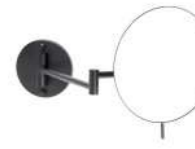

Lusterko kosmetyczne powiększające 3x **22.01430-B**

Czarny mat, mocowane do ściany, uchylne, podwójne ruchome ramię o profilu okrągłym 20-28 x 8,5-36 x 20,5 cm