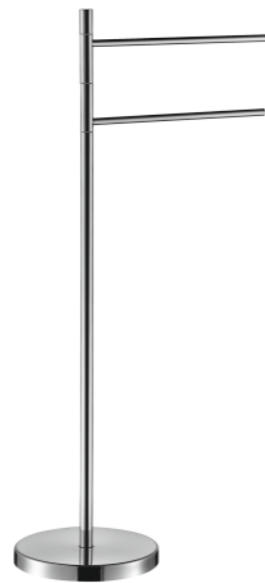

Wolnostojący, składany stojak na ręczniki. Elegancki, niezwykle praktyczny i wystarczająco duży aby pomieścić dwa ręczniki kąpielowe.