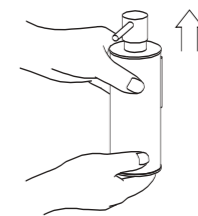

Dozownik do mydła
w płynie 0,25L /
mocowanie Lift & Clean™ **17.005**

Chrom 6 x 11 x 19 cm

Dozownik do mydła
w płynie 0,15L /
mocowanie
Lift & Clean™ **17.006**

Chrom 5 x 10 x 18 cm

LIFT & CLEAN™

System mocowania akcesoriów,
który ułatwia montaż oraz umożliwia
wygodne zdejmowanie i ponowne
mocowanie elementu.
Wystarczy poluzować imbus,
koszyk czy dozownik przesunąć
do góry i zdjąć ze specjalnego
uchwyty, a po wyczyszczeniu
nasunąć z powrotem.