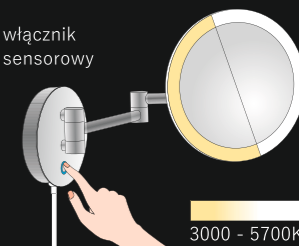

LUSTERKA KOSMETYCZNE

włącznik sensorowy

3000 - 5700K

Możliwość wyboru koloru światła 3000 Kelwinów (ciepła barwa) lub 5700 Kelwinów (światło dzienne), stosownie do oświetlenia w łazience

Mocowane do ściany, okrągła ramka z podświetleniem LED, barwa ciepła/zimna, tafla Ø20cm, podwójne ruchome ramię, przyłączy zasilające pod rozetą

Mocowane do ściany, akrylowa ramka z podświetleniem LED barwa ciepła/zimna, podwójne ruchome ramię, włącznik na sensor dotykowy, rozciągnięty przewód zasilający o długości max. 180 cm (po rozciągnięciu) zakończony wtyczką

Możliwość wyboru koloru światła 3000 Kelwinów (ciepła barwa) lub 5700 Kelwinów (światło dzienne), stosownie do oświetlenia w łazience