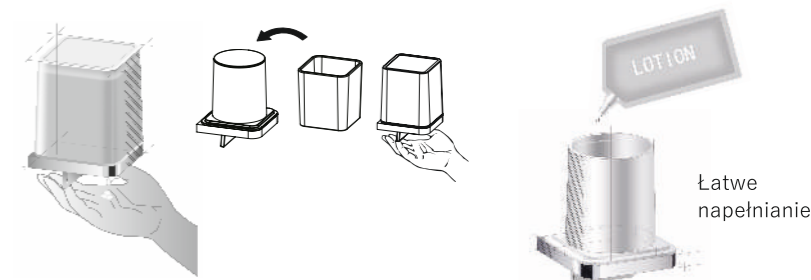

8 x 8 x 12 cm

Uchwyt pojedynczy
nablatowy *

08.413

Chrom

8 x 8 x 1 cm

Uchwyt podwójny
nablatowy *

08.416

Chrom

16 x 8 x 1 cm

* szkło zamawiane oddzielnie

Obsługa dozownika jedną ręką od spodu, poprzez subtelny, niewymagający wysiłku ruch palcami powoduje, że mycie rąk staje się bardziej higieniczne i praktyczne

Łatwe
napełnianie