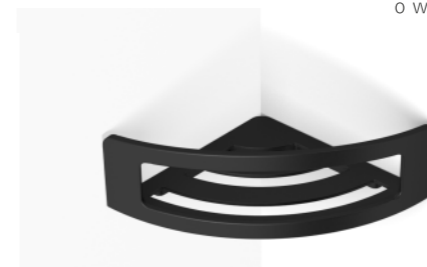

Koszyk narożny z uchwytem **16.039-B**
Chrom, antypoślizgowy uchwyt w kolorze czarnym 24 x 24 x 7 cm

Koszyk narożny z ukrytym mocowaniem i prostym system demontażu. Teraz możesz go w każdej chwili łatwo zdjąć bez użycia narzędzi i umyć.

Brak tylnej ścianki w koszyku i płaskie powierzchnie tworzą unikalny design oraz dodatkowo ułatwiają utrzymywanie go w czystości. Podwyższona przednia ramka pozwala na przechowywanie przyborów toaletowych o wyższych gabarytach.