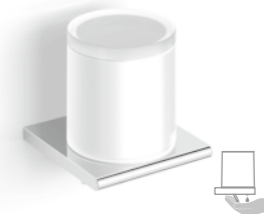

Szczotka WC wisząca **12.430**

Dozownik do mydła w płynie **12.425**

Chrom, dolny system dozowania 10 x 10 x 12 cm