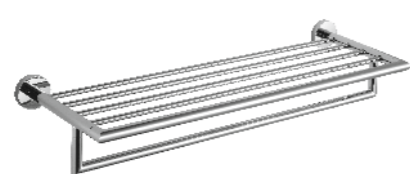

COLLECTION
CLASSIC

Material:
mosiądz, stal nierdzewna,
stop metali lekkich

Półka na ręczniki /
z relingiem **07.040**
Chrom, mocowanie
czteropunktowe 65,5 x 25,5 x 16 cm

Półka na ręczniki /
z relingiem 60/50 Chrom
60 cm 65,5 x 21,5 x 11 cm **07.02060**
50 cm 55,5 x 21,5 x 11 cm **07.02050**