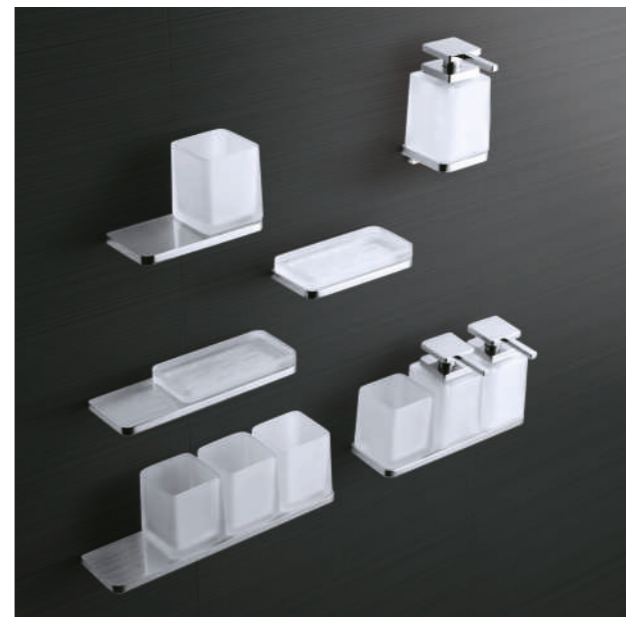

Uchwyt podwójny * **08.414**
Chrom 16 x 8 x 3 cm

Uchwyt podwójny z półką * **08.415**
Chrom 24 x 8 x 3 cm

Uchwyt potrójny * **08.417**
Chrom 24 x 8 x 3 cm

Uchwyt potrójny z półką * **08.418**
Chrom 32 x 8 x 3 cm

* szkło zamawiane oddzielnie