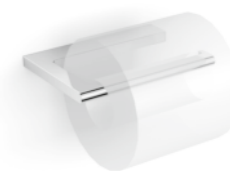

Uchwyt do papieru toaletowego / bez osłonki **12.441**

Chrom 14 x 10 x 1 cm