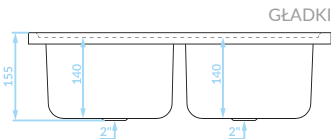

ZLEWOZMYWAK NAKŁADANY
2 komory

GŁADKI

SK2_020T

EAN: 5907791150578

syfon w zestawie