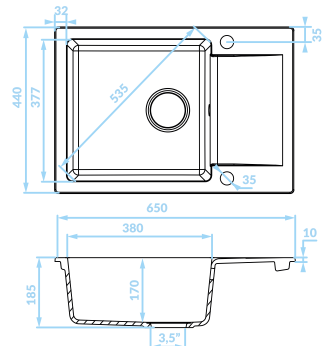

ZLEWOZMYWAK WPUSZCZANY 1 komora z ociekaczem

BEŻ

SBL_413T

EAN: 5907791161062

syfon w zestawie

SZARY

SBL_513T

EAN: 5907791163509

syfon w zestawie

CZARNY

SBL_713T

EAN: 5907791161079

syfon w zestawie