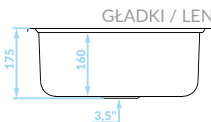

EAN: 5907791184078

syfon w zestawie

LEN

SKJ_310T

EAN: 5907791184085

syfon w zestawie

bateria Elza
zlewozmywak Jasper

DO CZEGO SŁUŻY PRZELEW?