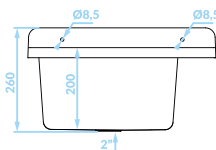

ZLEWOZMYWAK GOSPODARCZY
POLIPROPYLENOWY

1 komora z półciekiem

CZARNY

SPE_793M

EAN: 5907791156709

syfon i komplet mocujący w zestawie