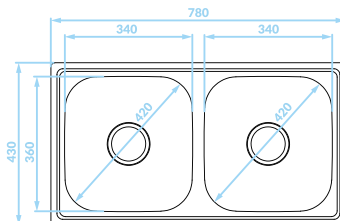

ZLEWOZMYWAK WPUSZCZANY 2 komory

GŁADKI

SKS_020T

EAN: 8697419566894

syfon w zestawie