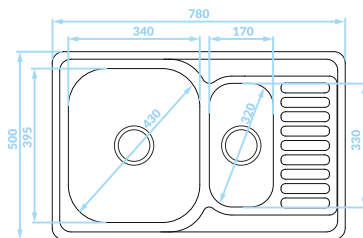

ZLEWOZMYWAK WPUSZCZANY
1,5 komory z półciekaczem

GŁADKI

SQA_033T

EAN: 5907791140661

syfon w zestawie