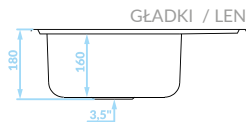

syfon w zestawie

NORMAL

Seria zlewozmywaków stalowych

Cechy produktu

Do szafki
min. 50 cm

Zlewozmywak
odwracalny

Odporne na
zarysowania
(len)

ZLEWOZMYWAK WPUSZCZANY
1 komora z ociekaczem