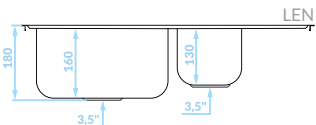

LEN

SQA_333T

EAN: 5907791140722

syfon w zestawie