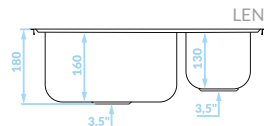

LEN

SQA_330T

EAN: 5907791140708

syfon w zestawie