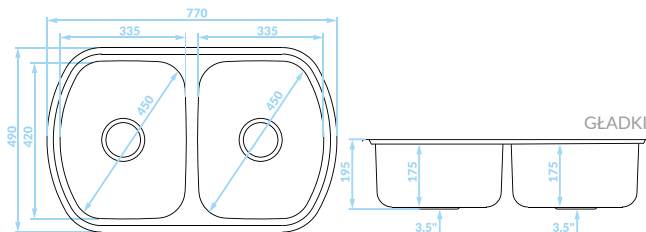

ZLEWOZMYWAK WPUSZCZANY 2 komory

GŁADKI

SKJ_020T

EAN: 5907791116260

syfon w zestawie