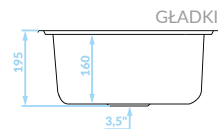

syfon w zestawie

MIKA

Seria zlewozmywaków stalowych

Cechy produktu

Do szafki
min. 40 cm

Idealny do
małych kuchni

ZLEWOZMYWAK WPUSZCZANY
1 komora

GŁADKI