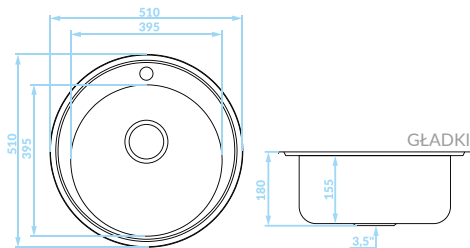

ZLEWOZMYWAK WPU SZCZANY 1 komora

GŁADKI

SKO_080T

EAN: 8697419566719

syfon w zestawie