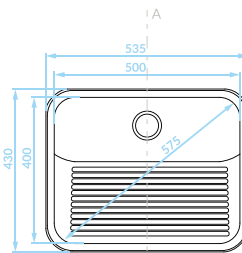

Gwarancja

Duża komora

ZLEWOZMYWAK GOSPODARCZY
1 komora

GŁADKI

SKE_090T

EAN: 5906775344316

syfon i komplet mocujący w zestawie

GŁADKI