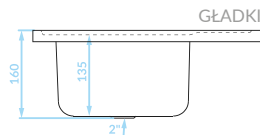

60

Seria zlewozmywaków stalowych

Cechy produktu

Do szafki
60 cm

Zlewozmywak
odwracalny

ZLEWOZMYWAK NAKŁADANY
1 komora z półciekiem

GŁADKI

SK6_013T

EAN: 8697419565095

syfon w zestawie