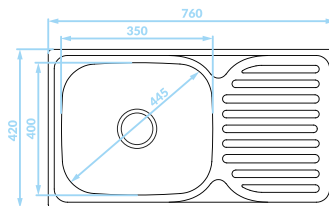

LEN

SKO_311T

EAN: 8697419566870

syfon w zestawie