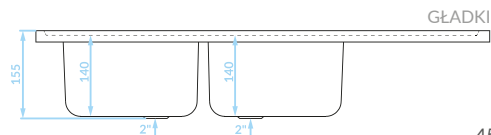

ZLEWOZMYWAK NAKŁADANY
2 komory z ociekaczem

GŁADKI

SK6_021T

EAN: 8697419566344

syfon w zestawie