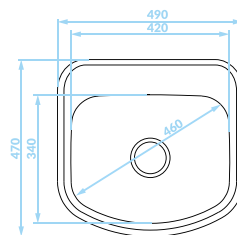

ZLEWOZMYWAK WPUSZCZANY

1 komora

GŁADKI

SKJ_010T

EAN: 5907791184078

syfon w zestawie

LEN

SKJ_310T

EAN: 5907791184085

syfon w zestawie