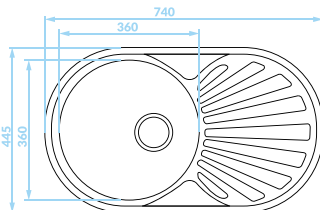

syfon w zestawie

LEN

NORMAL

Seria zlewozmywaków stalowych

Cechy produktu

Do szafki
min. 80 cm

Odporne na
zarysowania
(len)

ZLEWOZMYWAK WPUSZCZANY
2 komory