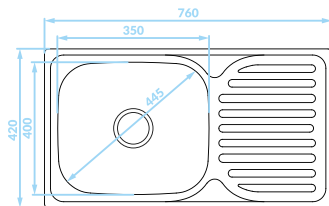

ZLEWOZMYWAK WPUSZCZANY
1 komora z ociekaczem

GAŁDKI

SKO_011T

EAN: 5906775343791

syfon w zestawie