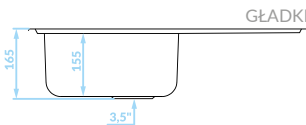

ZLEWOZMYWAK WPUSZCZANY
1 komora z ociekaczem

GŁADKI

SGN_081T

EAN: 5907791156075

syfon w zestawie

GŁADKI

LEN

SGN_381T

EAN: 8697419567655

syfon w zestawie