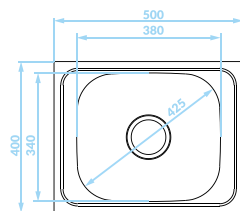

ORION

Seria zlewozmywaków stalowych

Cechy produktu

Do szafki
min. 50 cm

Odporne na
zarysowania
(len)

Idealny do
małych kuchni

ZLEWOZMYWAK WPUSZCZANY
1 komora

GŁADKI

SKO_010T

EAN: 5906775343777

syfon w zestawie

LEN

SKO_310T

EAN: 8697419567051

syfon w zestawie