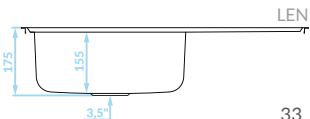

syfon w zestawie

LEN

SKO_311T

EAN: 8697419566870

syfon w zestawie

ORION

Seria zlewozmywaków stalowych

Cechy produktu