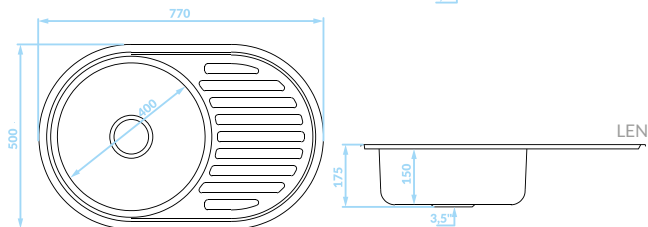

LEN

SKH_381T

EAN: 5907791105318

syfon w zestawie