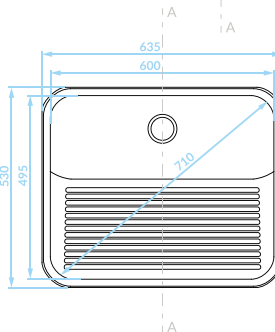

GŁADKI

SKE_090A

EAN: 5907791155788

syfon i komplet mocujący w zestawie