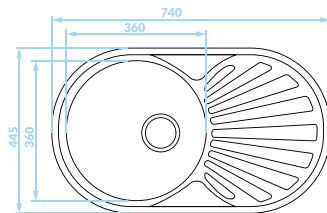

ZLEWOZMYWAK WPUSZCZANY
1 komora z ociekaczem

GŁADKI

SGN_081T

EAN: 5907791156075

syfon w zestawie

GŁADKI

LEN

SGN_381T

EAN: 8697419567655

syfon w zestawie