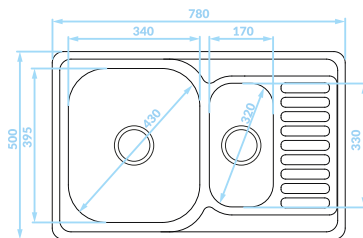

LEN

SQA_333T

EAN: 5907791140722

syfon w zestawie