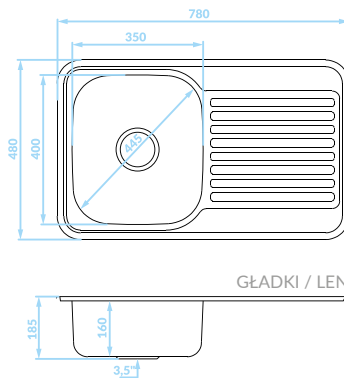

ZLEWOZMYWAK WPUSZCZANY
1 komora z ociekaczem

GŁADKI

SKH_011T

EAN: 5907791105172

syfon w zestawie

LEN

SKH_311T

EAN: 5907791105219

syfon w zestawie