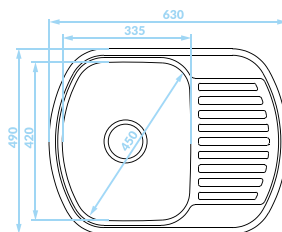

ZLEWOZMYWAK WPUSZCZANY
1 komora z półociętkaczem

GŁADKI

SKJ_013T

EAN: 5907791124883

syfon w zestawie

LEN

SKJ_313T

EAN: 5907791124890

syfon w zestawie