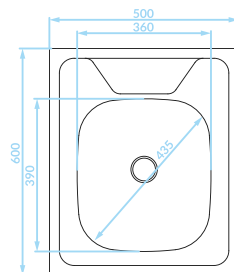

Do szafki
50 cm

Idealny do
małych kuchni

ZLEWOZMYWAK NAKŁADANY
1 komora

GŁADKI

SK6_010T

EAN: 5906775343784

syfon w zestawie

60