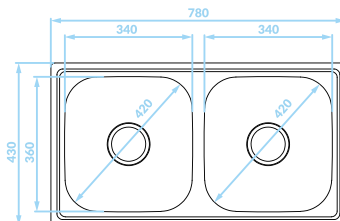

EAN: 8697419567891

syfon w zestawie

ZLEWOZMYWAKI STALOWE NAKŁADANE to proste modele, odpowiadające najbardziej popularnym rozmiarom kuchennych szafek. Ich montaż nie wymaga wycinania otworów w blacie. Wystarczy dobrać odpowiedni, dopasowany do szafki rozmiar i nałożyć zlew. Zlewozmywaki nakładane mają te same właściwości odpornościowe i funkcjonalne co modele wpuszczane. Do wyboru są modele 1- oraz 2-komorowe w wersjach z ociekaczem, półociekaczem czy bez. Ich niewątpliwą zaletą jest możliwość montażu bez konieczności wymiany kuchennego blatu.