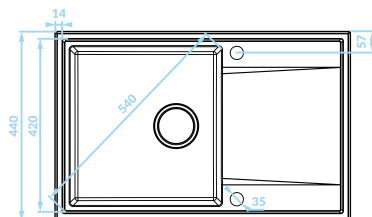

ZLEWOZMYWAK WPUSZCZANY

1 komora z ociekaczem

BEŻ

SBU_411T

EAN: 5907791178893

syfon w zestawie

SZARY

SBU_511T

EAN: 5907791178909

syfon w zestawie

CZARNY

SBU_711T

EAN: 5907791178916

syfon w zestawie