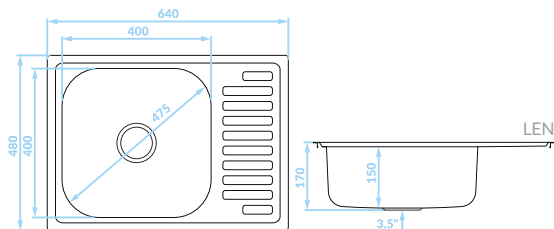

LEN

SQA_313T

EAN: 5907791140685

syfon w zestawie