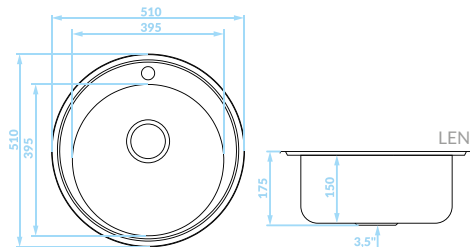

LEN

SKO_380T

EAN: 8697419567716

syfon w zestawie