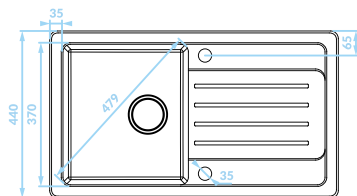

ZLEWOZMYWAK WPUSZCZANY
1 komora z ociekaczem

BEŻ

SJN_411T

EAN: 5907791142108

syfon w zestawie

SZARY

SJN_511T

EAN: 5907791174727

syfon w zestawie

CZARNY

SJN_711T

EAN: 5907791142115

syfon w zestawie