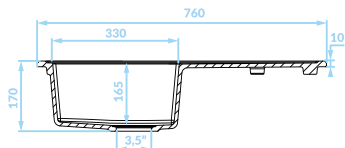

ZLEWOZMYWAK WPUSZCZANY
1 komora z ociekaczem

BEŻ

SJN_411T

EAN: 5907791142108

syfon w zestawie

SZARY

SJN_511T

EAN: 5907791174727

syfon w zestawie

CZARNY

SJN_711T

EAN: 5907791142115

syfon w zestawie