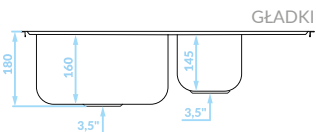

ZLEWOZMYWAK WPUSZCZANY
1,5 komory z półciekaczem

GŁADKI

SQA_033T

EAN: 5907791140661

syfon w zestawie