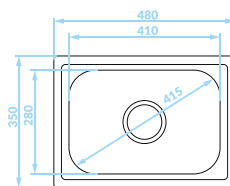

ZLEWOZMYWAK WPUSZCZANY
1 komora

GŁADKI

SKM_010T

EAN: 5907791155832

syfon w zestawie