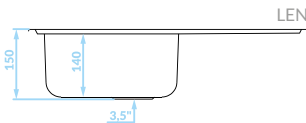

syfon w zestawie

LEN

NORMAL

Seria zlewozmywaków stalowych

Cechy produktu

Do szafki
min. 80 cm

Odporne na
zarysowania
(len)

ZLEWOZMYWAK WPUSZCZANY
2 komory