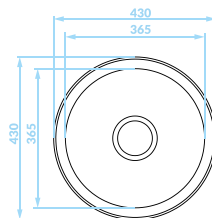

ZLEWOZMYWAK WPUSZCZANY
1 komora

GŁADKI

SGN_088T

EAN: 5907791184191

syfon w zestawie

LEN

SGN_388T

EAN: 5907791184207

syfon w zestawie