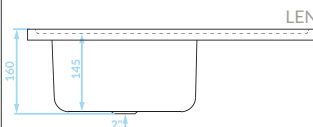

EAN: 8697419567204

syfon w zestawie

LEN

60

Seria zlewozmywaków stalowych

Cechy produktu

Do szafki
80 cm

Odporne na
zarysowania
(len)