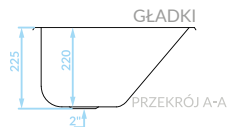

EKO

Zlewozmywak gospodarczy

Cechy produktu

Gwarancja

Duża komora

ZLEWOZMYWAK GOSPODARCZY
1 komora

GŁADKI

SKE_090T

EAN: 5906775344316

syfon i komplet mocujący w zestawie

GŁADKI

SKE_090A

EAN: 5907791155788

syfon i komplet mocujący w zestawie