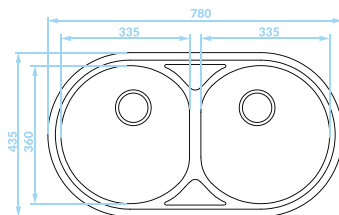

ZLEWOZMYWAK WPUSZCZANY
2 komory

GŁADKI

SGN_020T

EAN: 5907791127426

syfon w zestawie

LEN

SGN_320T

EAN: 5907791127433

syfon w zestawie