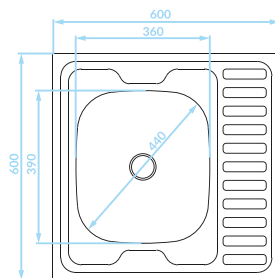

60

Seria zlewozmywaków stalowych

Cechy produktu

Do szafki
60 cm

Zlewozmywak
odwracalny

ZLEWOZMYWAK NAKŁADANY
1 komora z półciekiem

GŁADKI

SK6_013T

EAN: 8697419565095

syfon w zestawie