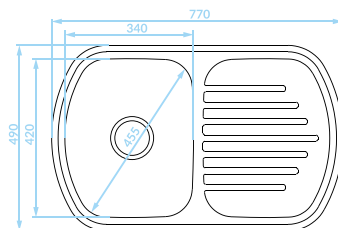

ZLEWOZMYWAK WPUSZCZANY

1 komora z ociekaczem

GŁADKI

SKJ_011T

EAN: 5907791124906

syfon w zestawie

LEN

SKJ_311T

EAN: 5907791124913

syfon w zestawie