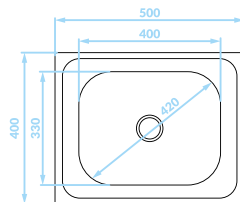

Zlewozmywak stalowy

Cechy produktu

Do szafki
50 cm

Idealny do
małych kuchni

ZLEWOZMYWAK NAKŁADANY
1 komora

GŁADKI

SKE_010T

EAN: 5906775343753

syfon w zestawie

50

Seria zlewozmywaków stalowych

Cechy produktu

Do szafki
80 cm

Zlewozmywak
odwracalny

Duża komora

ZLEWOZMYWAK NAKŁADANY
1 komora z ociekaczem