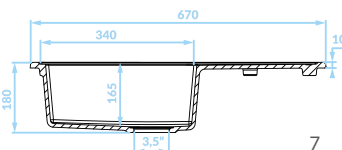

ZLEWOZMYWAK WPUSZCZANY

1 komora z ociekaczem

BEŻ

SBU_411T

EAN: 5907791178893

syfon w zestawie

SZARY

SBU_511T

EAN: 5907791178909

syfon w zestawie

CZARNY

SBU_711T

EAN: 5907791178916

syfon w zestawie