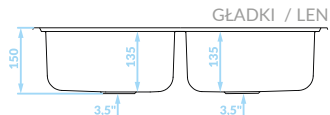

ORION

Seria zlewozmywaków stalowych

Cechy produktu

Do szafki
min. 50 cm

Odporne na
zarysowania
(len)

Idealny do
małych kuchni

ZLEWOZMYWAK WPUSZCZANY
1 komora

GŁADKI