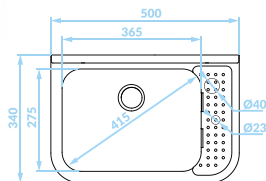

EPI

Zlewozmywak gospodarczy

Cechy produktu

Gwarancja

Do szafki
50 cm

Przelew
w komorze

Odporne na
zarysowania

**PRZYGOTOWANE
NACIĘCIA POD
BATERIĘ / DOZOWNIK**

ZLEWOZMYWAK GOSPODARCZY
POLIPROPYLENOWY

1 komora z półciekiem

CZARNY

SPE_793M

EAN: 5907791156709

syfon i komplet mocujący w zestawie