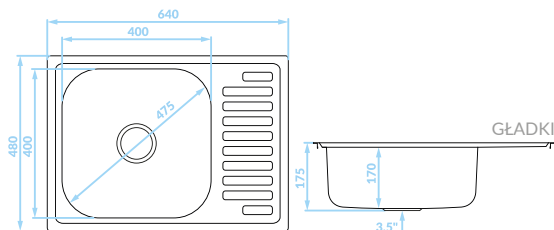

ZLEWOZMYWAK WPUSZCZANY 1 komora z półociętkaczem

GŁADKI

SQA_013T

EAN: 5907791140623

syfon w zestawie