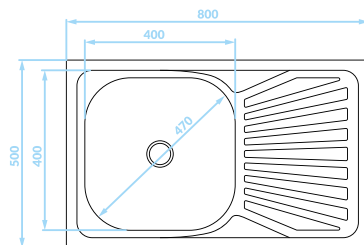

ZLEWOZMYWAK NAKŁADANY
1 komora z ociekaczem

GŁADKI

SK2_211T

EAN: 5907791150561

syfon w zestawie