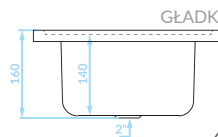

Do szafki
50 cm

Idealny do
małych kuchni

ZLEWOZMYWAK NAKŁADANY
1 komora

GŁADKI

SK6_010T

EAN: 5906775343784

syfon w zestawie

60