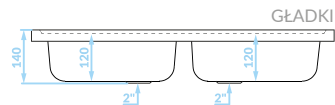

GŁADKI

SK2_211T

EAN: 5907791150561

syfon w zestawie

50

Seria zlewozmywaków stalowych

Cechy produktu

Do szafki
80 cm