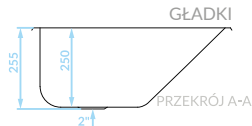

SKE_090A

EAN: 5907791155788

syfon i komplet mocujący w zestawie

EPI

Zlewozmywak gospodarczy

Cechy produktu

Gwarancja

Do szafki
50 cm