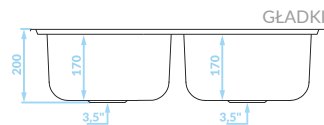

ZLEWOZMYWAK WPUSZCZANY 2 komory

GŁADKI

SKS_020T

EAN: 8697419566894

syfon w zestawie