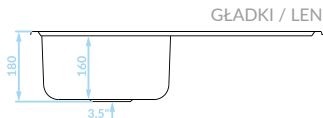

ZLEWOZMYWAK WPUSZCZANY

1 komora z ociekaczem

GŁADKI

SKJ_011T

EAN: 5907791124906

syfon w zestawie

LEN

SKJ_311T

EAN: 5907791124913

syfon w zestawie