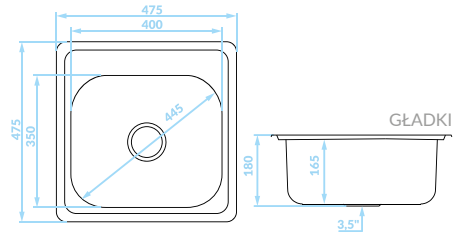

ZLEWOZMYWAK WPUSZCZANY
1 komora

GŁADKI

SKS_010T

EAN: 5906775343807

syfon w zestawie

GŁADKI

LEN

SKS_310T

EAN: 8697419567433

syfon w zestawie