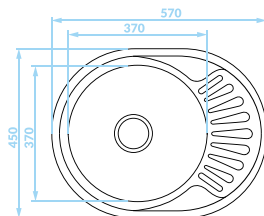

syfon w zestawie

NORMAL

Seria zlewozmywaków stalowych

Cechy produktu

Do szafki
min. 50 cm

Zlewozmywak
odwracalny

Odporne na
zarysowania
(len)

ZLEWOZMYWAK WPUSZCZANY
1 komora z ociekaczem