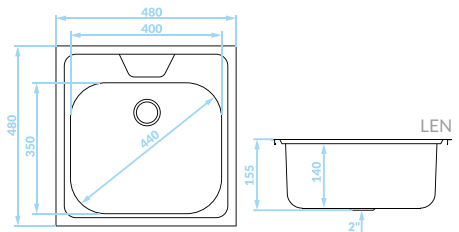

EAN: 8697419567433

syfon w zestawie

LEN

STANDARD

Seria zlewozmywaków stalowych

Cechy produktu

Do szafki
min. 80 cm

Głęboka komora
(gładki)