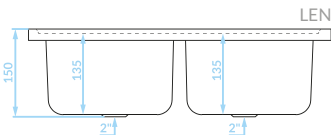

syfon w zestawie

60

Seria zlewozmywaków stalowych

Cechy produktu

Do szafki
80 cm

Zlewozmywak
odwracalny

ZLEWOZMYWAK NAKŁADANY
2 komory z ociekaczem

GŁADKI