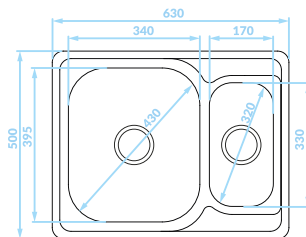

ZLEWOZMYWAK WPUSZCZANY
1,5 komory

GŁADKI

SQA_030T

EAN: 5907791140647

syfon w zestawie