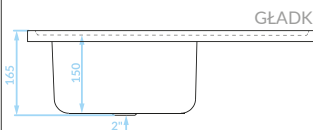

ZLEWOZMYWAK NAKŁADANY
1 komora z ociekaczem

GŁADKI

SK2_011T

EAN: 5907791150554

syfon w zestawie

GŁADKI

LEN

SK6_311T

EAN: 8697419567204

syfon w zestawie