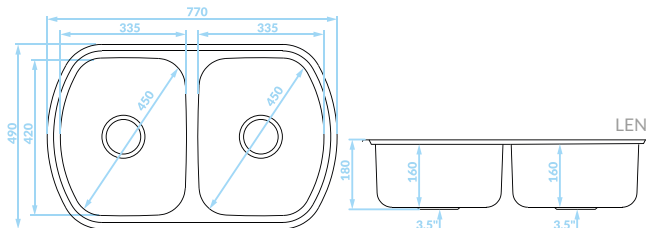

LEN

SKJ_320T

EAN: 5907791116284

syfon w zestawie