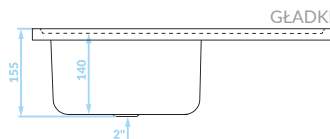

ZLEWOZMYWAK NAKŁADANY
1 komora z ociekaczem

GŁADKI

SK2_211T

EAN: 5907791150561

syfon w zestawie