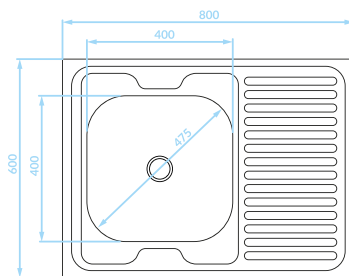

ZLEWOZMYWAK NAKŁADANY
1 komora z ociekaczem

GŁADKI

SK2_011T

EAN: 5907791150554

syfon w zestawie

GŁADKI

LEN

SK6_311T

EAN: 8697419567204

syfon w zestawie