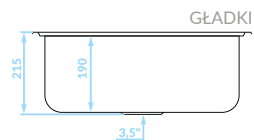

Duża komora

Głęboka komora

ZLEWOZMYWAK WPUSZCZANY
1 komora

GŁADKI

SKX_010T

EAN: 5907791184177

syfon w zestawie

NORMAL