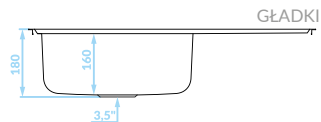

ZLEWOZMYWAK WPUSZCZANY
1 komora z ociekaczem

GAŁDKI

SKO_011T

EAN: 5906775343791

syfon w zestawie