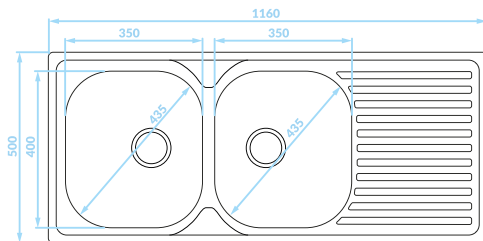

Do szafki
min. 80 cm

Zlewozmywak
odwracalny

ZLEWOZMYWAK WPUSZCZANY
2 komory z ociekaczem

GŁADKI

SKO_021T

EAN: 8697419566382

syfon w zestawie

STANDARD