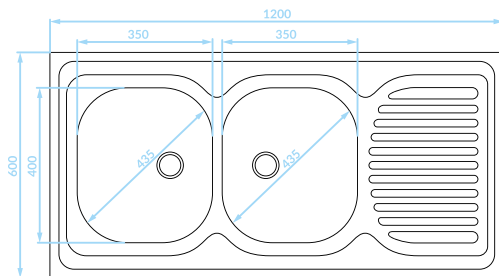

ZLEWOZMYWAK NAKŁADANY
2 komory z ociekaczem

GŁADKI

SK6_021T

EAN: 8697419566344

syfon w zestawie