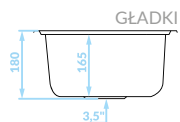

bateria Dima
zlewozmywak Mika