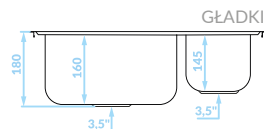

ZLEWOZMYWAK WPUSZCZANY
1,5 komory

GŁADKI

SQA_030T

EAN: 5907791140647

syfon w zestawie