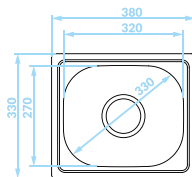

bateria Dima
zlewozmywak Mika