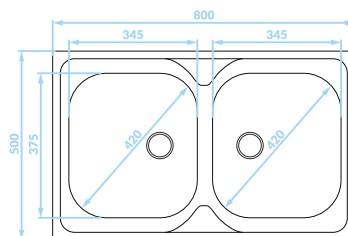

GŁADKI

SK2_211T

EAN: 5907791150561

syfon w zestawie

50

Seria zlewozmywaków stalowych

Cechy produktu

Do szafki
80 cm