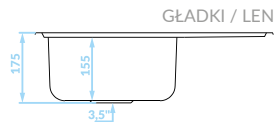

ZLEWOZMYWAK WPUSZCZANY
1 komora z półociętkaczem

GŁADKI

SKJ_013T

EAN: 5907791124883

syfon w zestawie

LEN

SKJ_313T

EAN: 5907791124890

syfon w zestawie