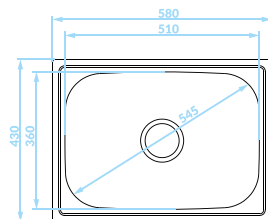

MIKA

Seria zlewozmywaków stalowych

Cechy produktu

Do szafki
min. 60 cm

Duża komora

Głęboka komora

ZLEWOZMYWAK WPUSZCZANY
1 komora

GŁADKI

SKX_010T

EAN: 5907791184177

syfon w zestawie