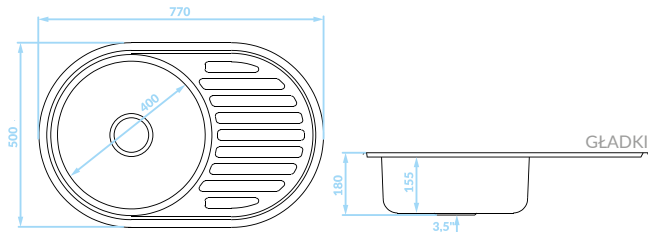

ZLEWOZMYWAK WPUSZCZANY 1 komora z ociekaczem

GŁADKI

SKH_081T

EAN: 5907791105271

syfon w zestawie