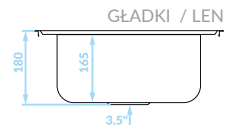

ORION

Seria zlewozmywaków stalowych

Cechy produktu

Do szafki
min. 50 cm

Odporne na
zarysowania
(len)

Idealny do
małych kuchni

ZLEWOZMYWAK WPUSZCZANY
1 komora

GŁADKI

SKO_010T

EAN: 5906775343777

syfon w zestawie

LEN

SKO_310T

EAN: 8697419567051

syfon w zestawie