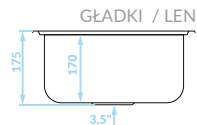

ZLEWOZMYWAK WPUSZCZANY
1 komora

GŁADKI

SGN_088T

EAN: 5907791184191

syfon w zestawie

LEN

SGN_388T

EAN: 5907791184207

syfon w zestawie