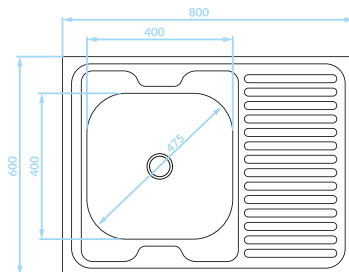

EAN: 8697419567204

syfon w zestawie

LEN

60

Seria zlewozmywaków stalowych

Cechy produktu

Do szafki
80 cm

Odporne na
zarysowania
(len)