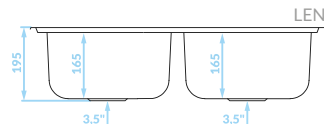

EAN: 8697419567891

syfon w zestawie

ZLEWOZMYWAKI STALOWE NAKŁADANE to proste modele, odpowiadające najbardziej popularnym rozmiarom kuchennych szafek. Ich montaż nie wymaga wycinania otworów w blacie. Wystarczy dobrać odpowiedni, dopasowany do szafki rozmiar i nałożyć zlew. Zlewozmywaki nakładane mają te same właściwości odpornościowe i funkcjonalne co modele wpuszczane. Do wyboru są modele 1- oraz 2-komorowe w wersjach z ociekaczem, półociekaczem czy bez. Ich niewątpliwą zaletą jest możliwość montażu bez konieczności wymiany kuchennego blatu.