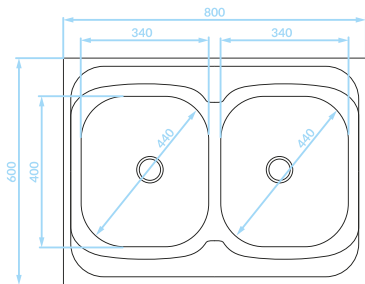

ZLEWOZMYWAK NAKŁADANY
2 komory

GŁADKI

SK2_020T

EAN: 5907791150578

syfon w zestawie