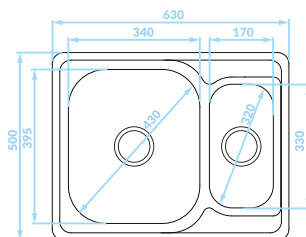

LEN

SQA_330T

EAN: 5907791140708

syfon w zestawie