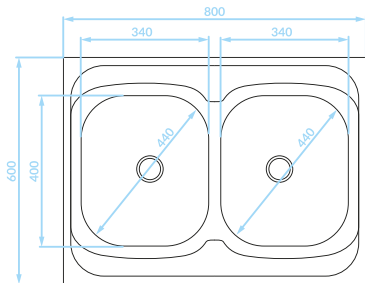

syfon w zestawie

60

Seria zlewozmywaków stalowych

Cechy produktu

Do szafki
80 cm

Zlewozmywak
odwracalny

ZLEWOZMYWAK NAKŁADANY
2 komory z ociekaczem

GŁADKI