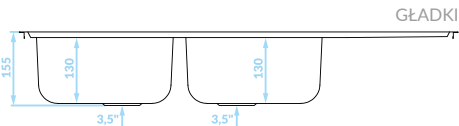

Do szafki
min. 80 cm

Zlewozmywak
odwracalny

ZLEWOZMYWAK WPUSZCZANY
2 komory z ociekaczem

GŁADKI

SKO_021T

EAN: 8697419566382

syfon w zestawie

STANDARD