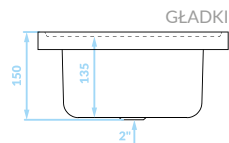

EKO

Zlewozmywak stalowy

Cechy produktu

Do szafki
50 cm

Idealny do
małych kuchni

ZLEWOZMYWAK NAKŁADANY
1 komora

GŁADKI

SKE_010T

EAN: 5906775343753

syfon w zestawie