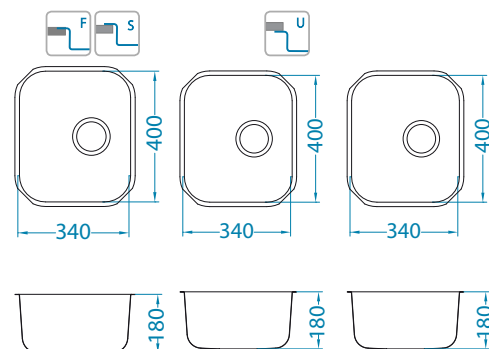

Akcesoria:

Odplyw
1130534
59,00 zł

Odplyw
Pop-Up
1127247
139,00 zł

Syfon
1130551
79,00 zł

Syfon
Pop-Up
1127251
149,00 zł

Deska do
krojenia
drewniana
1016019
129,00 zł

Dozownik - PEAR
1136559 - chrom
169,00 zł

wykończenie		kod	typ	odpływ	głębokość	PLN/szt.*
SAT	U	1009392	odwracalny	3½" D*	180 mm	359,00
SAT	U	1009013	odwracalny	3½" K**	180 mm	359,00
SAT	F/S	1091041	odwracalny	3½" K**	180 mm	1 089,00

D* Odpływ przy dłuższym boku, K** Odpływ przy krótszym boku