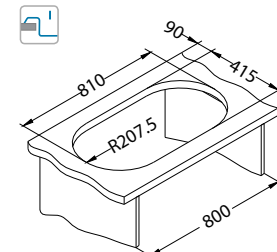

Form 50

1130557

Rozmiar: 830 x 435 mm
Rozmiar komory: 365 x 365 x 155 mm
365 x 365 x 155 mm

Akcesoria:

Deska do krojenia drewniana
1080591
99,00 zł

Montaż:

wykończenie	kod	typ	odpływ	PLN/szt.*
SAT	1060002	odwracalny	3 1/2"	449,00
LEN	1060039	odwracalny	3 1/2"	469,00