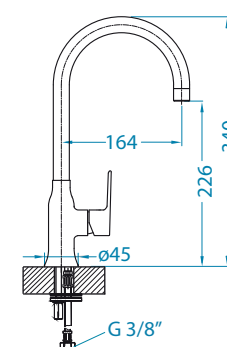

kod	PLN/szt.*
ZŁOTO	1134833	1 099,00
MIEDŹ	1134834	1 099,00
BRĄZ	1134835	1 099,00
ANTRACYT	1134832	1 099,00