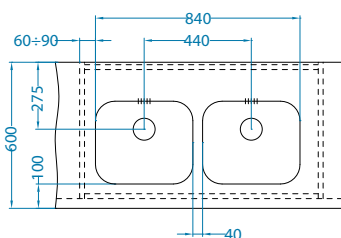

Variant 40-2x