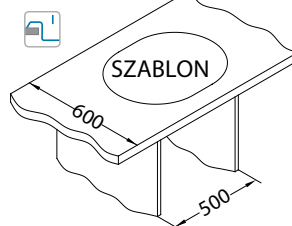

Roll 40

Rozmiar: 595 x 475 mm
Rozmiar komory: Ø 400 x 160 mm

wykończenie	kod	typ	odpływ	otwór Ø 35 mm	PLN/szt.*
Biały	1214011	odwracalny	3½"	2x	799,00
Piasek	1214022	odwracalny	3½"	2x	799,00
Beż	1214055	odwracalny	3½"	2x	799,00
Czarny	1214091	odwracalny	3½"	2x	799,00

Montaż:

Rock 30

Rozmiar: 595 x 475 mm
Rozmiar komory: 320 x 400 x 160 mm

wykończenie	kod	typ	odpływ	otwór Ø 35 mm	PLN/szt.*
Biały	1213011	odwracalny	3½"	2x	839,00
Piasek	1213022	odwracalny	3½"	2x	839,00
Beż	1213055	odwracalny	3½"	2x	839,00
Beton	1213081	odwracalny	3½"	2x	839,00
Czarny	1213091	odwracalny	3½"	2x	839,00
Pebble	4213002	odwracalny	3½"	2x	839,00
Steel	4213004	odwracalny	3½"	2x	839,00
Chocolate	4213003	odwracalny	3½"	2x	839,00
Twilight	4213005	odwracalny	3½"	2x	839,00

Akcesoria:

Deska do
krojenia
drewniana
1210006
79,00 zł

Montaż:

* Sugerowana cena detaliczna brutto