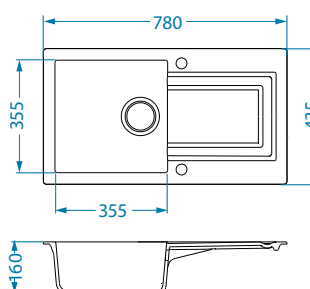

wykończenie	kod	typ	odpływ	otwór Ø 35 mm	PLN/szt.*
Biały	1413011	odwracalny	3½"	2x	829,00
Beż	1413055	odwracalny	3½"	2x	829,00
Czarny	1413091	odwracalny	3½"	2x	829,00

Rozmiar: 780 x 435 mm
Rozmiar komory: 355 x 355 x 160 mm