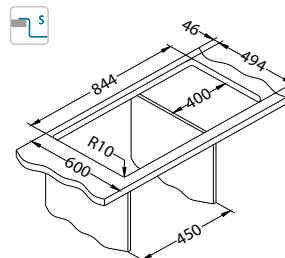

ALVEUS
BiBoard 400
1087884
549,00 zł

Wkładka
ociekowa
nierdzewna
1119835
369,00 zł

Deska do
krojenia
szkło hartowane
1084835 - czarny
159,00 zł

Montaż*:

* F - montaż wymaga specjalnego wycięcia w blacie zgodnie z załączoną instrukcją.