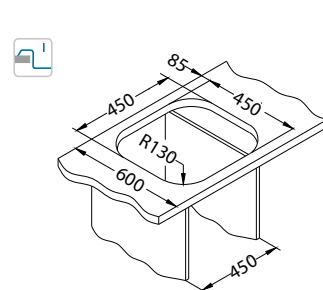

Wave Up 10

1123351

Rozmiar: 620 x 500 mm
Rozmiar komory: 340 x 420 x 175 mm

Akcesoria:

Deska do krojenia
drewniana
1016018
119,00 zł

tafla szkła		kod	typ	odpływ	Ø 35 mm	PLN/szt.*
biały RAL 9003	SAT	1123810	odwracalny	3½"	2x	2 399,00
czarny RAL 9005	SAT	1123811	odwracalny	3½"	2x	2 299,00
	*SAT	1123812	odwracalny	3½"	2x	4 099,00

* RAL/Grafika w nie mniejszej rozdzielczości niż 250 dpi

Montaż:

Wave Up 20

1123351

Rozmiar: 760 x 500 mm
Rozmiar komory: 340 x 420 x 175 mm

Akcesoria:

Deska do krojenia
drewniana
1016018
119,00 zł

tafla szkła		kod	typ	odpływ	Ø 35 mm	PLN/szt.*
biały RAL 9003	SAT	1123813	odwracalny	3½"	2x	2 499,00
czarny RAL 9005	SAT	1123814	odwracalny	3½"	2x	2 399,00
	*SAT	1123815	odwracalny	3½"	2x	4 399,00

* RAL/Grafika w nie mniejszej rozdzielczości niż 250 dpi

Montaż:

Wave Up 30

1123353

Rozmiar: 760 x 500 mm
Rozmiar komory: 340 x 420 x 175 mm
148 x 300 x 120 mm

Akcesoria:

Deska do
krojenia
drewniana
1016018
119,00 zł

Wkładka
ociekowa
nierdzewna
1056616
199,00 zł

tafla szkła		kod	typ	odpływ	Ø 35 mm	PLN/szt.*
biały RAL 9003	SAT	1123816	odwracalny	3½"	2x	2 699,00
czarny RAL 9005	SAT	1123817	odwracalny	3½"	2x	2 599,00
	*SAT	1123818	odwracalny	3½"	2x	4 799,00

* RAL/Grafika w nie mniejszej rozdzielczości niż 250 dpi

Montaż:

* Sugerowana cena detaliczna brutto

SAT - satyna, NAT - półpolysk, KMB - satynowa komora, wykończenie stal szorstkowna, BRS - stal szorstkowna