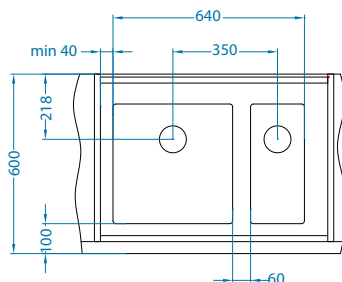

QUADRIX 10+50-FS

Quadrix możliwa konfiguracja komór [U]

Szerokość szafki 800 mm

QUADRIX 10+20-U

QUADRIX 10+30-U

Syfon
1130559

Syfon
Pop-Up
1092272

Szerokość szafki 900 mm