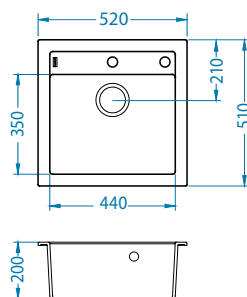

Formic 20

Rozmiar: 520 x 510 mm
Rozmiar komory: 440 x 350 x 200 mm

wykończenie	kod	typ	odpływ	otwór Ø 35 mm	PLN/szt.*
Biały	4402011	pojedynczy	3½"	2x	859,00
Beż	4402055	pojedynczy	3½"	2x	859,00
Beton	4402081	pojedynczy	3½"	2x	859,00
Czarny	4402091	pojedynczy	3½"	2x	859,00
Pebble	4402002	pojedynczy	3½"	2x	859,00
Steel	4402004	pojedynczy	3½"	2x	859,00
Chocolate	4402003	pojedynczy	3½"	2x	859,00
Twilight	4402005	pojedynczy	3½"	2x	859,00

Akcesoria:

Montaż
podwieszany
zaczepy
1135533
69,00 zł

Dozownik
KORK
1129080
259,00 zł

Montaż*:

*U - Montaż przy użyciu zestawu do podwieszania 1135533 (do kupienia osobno).

Formic 30

Rozmiar: 760 x 500 mm
Rozmiar komory: 350 x 420 x 200 mm

wykończenie	kod	typ	odpływ	otwór Ø 35 mm	PLN/szt.*
Biały	4403011	odwracalny	3½"	2x	969,00
Beż	4403055	odwracalny	3½"	2x	969,00
Beton	4403081	odwracalny	3½"	2x	969,00
Czarny	4403091	odwracalny	3½"	2x	969,00
Pebble	4403002	odwracalny	3½"	2x	969,00
Steel	4403004	odwracalny	3½"	2x	969,00
Chocolate	4403003	odwracalny	3½"	2x	969,00
Twilight	4403005	odwracalny	3½"	2x	969,00

Akcesoria:

Montaż
podwieszany
zaczepy
1135533
69,00 zł

Montaż*:

*U - Montaż przy użyciu zestawu do podwieszania 1135533 (do kupienia osobno).

* Sugerowana cena detaliczna brutto