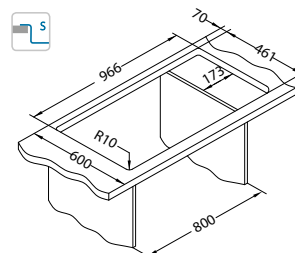

Montaż*:

* F - montaż wymaga specjalnego wycięcia w blacie zgodnie z załączoną instrukcją.

* Sugerowana cena detaliczna brutto

SAT - satyna, NAT - półpolysk, KMB - satynowa komora, wykończenie stal szczotkowana, BRS - stal szczotkowana