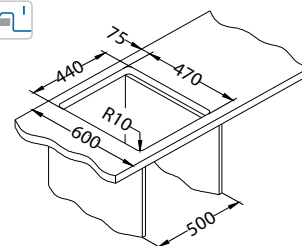

Karat Up 10

lewy

1123351

Rozmiar: 860 x 500 mm
Rozmiar komory: 340 x 400 x 195 mm

Akcesoria:

Wkładka
tociekowa
nierdzewna
1119835
369,00 zł

Deska do
krojenia
szkło hartowane
1084835 - czarny
159,00 zł

Deska do
krojenia
szkło hartowane
1087883 - biały
189,00 zł

tafla szkła		kod	typ	odpływ	Ø 35 mm	PLN/szt.*
biały RAL 9003	SAT	1123795	lewy	3½"	2x	3 199,00
		1123796	prawy			
czarny RAL 9005	SAT	1123798	lewy	3½"	2x	2 999,00
		1123799	prawy			
	*SAT	1123800	lewy	3½"	2x	4 519,00
		1123801	prawy			

* RAL/Grafika w nie mniejszej rozdzielczosci niż 250 dpi

Montaż:

Karat Up 20

lewy

1123353

Rozmiar: 860 x 500 mm
Rozmiar komory: 340 x 400 x 195 mm
180 x 340 x 160 mm

Akcesoria:

Wkładka
ociekowa
nierdzewna
1119835
369,00 zł

Deska do
krojenia
szkło hartowane
1084835 - czarny
159,00 zł

Deska do
krojenia
szkło hartowane
1087883 - biały
189,00 zł

tafla szkła		kod	typ	odpływ	Ø 35 mm	PLN/szt.*
biały RAL 9003	SAT	1123804	lewy	3½"	2x	4 399,00
		1123805	prawy			
czarny RAL 9005	SAT	1123806	lewy	3½"	2x	3 999,00
		1123807	prawy			
	*SAT	1123808	lewy	3½"	2x	6 199,00
		1123809	prawy			

* RAL/Grafika w nie mniejszej rozdzielczosci niż 250 dpi

Montaż: