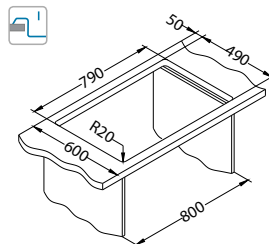

Rozmiar: 810 x 510 mm
Rozmiar komory: 340 x 400 x 190 mm
340 x 400 x 190 mm

Akcesoria:

Deska do krojenia drewniana
1016018
119,00 zł

Koszyk ociekowy chrom
1109414
129,00 zł

AllRound
1131412
99,00 zł

Montaż: