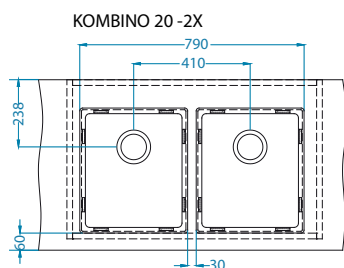

Kombino możliwa konfiguracja komór [FS]

Szerokość szafki 800 mm