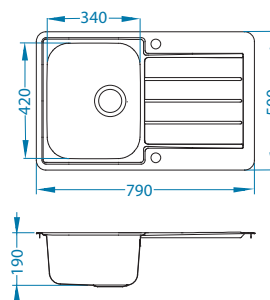

Line Max 80

NOWOŚĆ 2022

1127251

Rozmiar: 790 x 500 mm

Rozmiar komory: 340 x 420 x 190 mm

Akcesoria:

Deska do krojenia szkło hartowane
1063063
179,00 zł

Wkładka ociekowa nierdzewna
1062602
209,00 zł

Deska do krojenia drewniana
1064565
159,00 zł

AllRound
1131412
99,00 zł

wykończenie	kod	typ	odpływ	Ø 35 mm otwór	PLN/szt.*
SAT	1137342	odwracalny	3 1/2"	2x	929,00

Montaż:

Line Maxim 100

1127257

Rozmiar: 1160 x 500 mm

Rozmiar komory: 340 x 400 x 195 mm
340 x 400 x 195 mm

Akcesoria:

Deska do krojenia szkło hartowane
1063063
179,00 zł

Wkładka ociekowa nierdzewna
1062602
209,00 zł

Deska do krojenia drewniana
1064565
159,00 zł

AllRound
1131412
99,00 zł

wykończenie	kod	typ	odpływ	Ø 35 mm otwór	PLN/szt.*
SAT	1087975	odwracalny	3 1/2"	2x	1 499,00

Montaż:

* Sugerowana cena detaliczna brutto

SAT - satyna, NAT - półpolysk, KMB - satynowa komora, wykończenie stal szczotkowana, BRS - stal szczotkowana, LEN - len