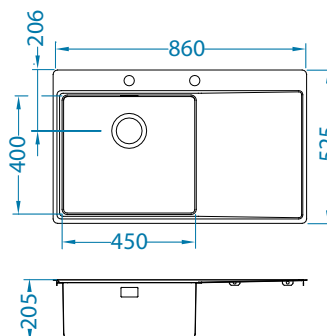

Deska do
krojenia
drewniana
1080029
209,00 zł

Deska do
krojenia
szkło hartowane
1084835 - czarny
159,00 zł

AllRound
1131412
99,00 zł

wykończenie	kod	typ	odpływ	Ø 35 mm	PLN/szt.*
KMB	1103652	lewy	3½"	2x	2 599,00
	1103653	prawy			