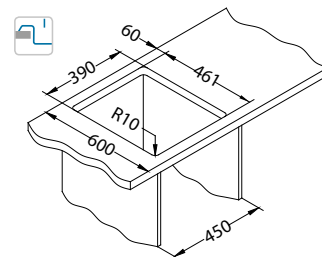

Glassix Up 10

1123351

Rozmiar: 860 x 500 mm
Rozmiar komory: 340 x 400 x 180 mm

Aksesoria:

Deska do krojenia drewniana
1016018
119,00 zł

AllRound
1131412
99,00 zł

tafla szkła		kod	typ	odpływ	Ø 35 mm	PLN/szt.*
biały RAL 9003	SAT	1123819	odwracalny	3½"	2x	2 555,00
czarny RAL 9005	SAT	1123820	odwracalny	3½"	2x	2 290,00
	*SAT	1123821	odwracalny	3½"	2x	4 099,00

*RAL/Grafika w nie mniejszej rozdzielczości niż 250 dpi

Montaż:

Glassix Up 20

1123353

Rozmiar: 860 x 500 mm
Rozmiar komory: 340 x 400 x 180 mm
148 x 300 x 120 mm

Aksesoria:

Deska do krojenia drewniana
1016018
119,00 zł

Wkładka ociekowa nierdzewna
1056616
199,00 zł

AllRound
1131412
99,00 zł

tafla szkła		kod	typ	odpływ	Ø 35 mm	PLN/szt.*
biały RAL 9003	SAT	1123822	odwracalny	3½"	2x	3 599,00
czarny RAL 9005	SAT	1123823	odwracalny	3½"	2x	3 311,00
	*SAT	1123824	odwracalny	3½"	2x	4 299,00

*RAL/Grafika w nie mniejszej rozdzielczości niż 250 dpi

Montaż: