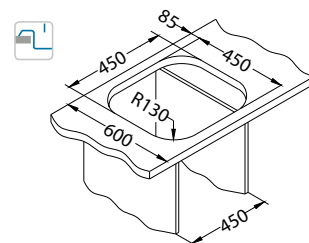

Wave 10

1127251

Rozmiar: 620 x 500 mm
Rozmiar komory: 340 x 420 x 175 mm

Aksesoria:

Deska do krojenia drewniana
1016018
119,00 zł

tafla szkła		kod	typ	odpływ	Ø 35 mm	PLN/szt.*
biały RAL 9003	SAT	1102727	odwracalny	3½"	2x	2 199,00
czarny RAL 9005	SAT	1102726	odwracalny	3½"	2x	2 099,00
	*SAT	1102936	odwracalny	3½"	2x	3 999,00

* RAL/Grafika w nie mniejszej rozdzielczości niż 250 dpi

Montaż:

Wave 20

1127251

Rozmiar: 760 x 500 mm
Rozmiar komory: 340 x 420 x 175 mm

Aksesoria:

Deska do krojenia drewniana
1016018
119,00 zł

tafla szkła		kod	typ	odpływ	Ø 35 mm	PLN/szt.*
biały RAL 9003	SAT	1102729	odwracalny	3½"	2x	2 299,00
czarny RAL 9005	SAT	1102728	odwracalny	3½"	2x	2 199,00
	*SAT	1102940	odwracalny	3½"	2x	4 299,00

* RAL/Grafika w nie mniejszej rozdzielczości niż 250 dpi

Montaż: