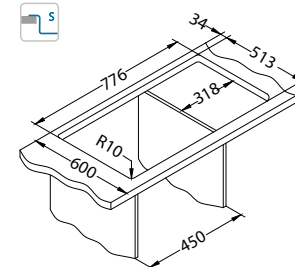

Montaż*:

* F - montaż wymaga specjalnego wycięcia w blacie zgodnie z załączoną instrukcją.

Pure 50

lewy

Rozmiar: 860 x 525 mm
Rozmiar komory: 450 x 400 x 205 mm

Akcesoria:

Wkładka
ociekowa
nierdzewna
1119835
369,00 zł