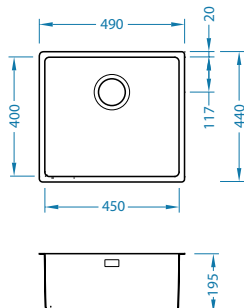

Kombino 40

Rozmiar: 490 x 440 mm
Rozmiar komory: 450 x 400 x 195 mm

Akcesoria:

Odpyw
1130537
79,00 zł

Odpyw
Pop-Up
1127251
149,00 zł

Wkładka
ociekowa
nierdzewna
1119835
369,00 zł

Deska do
krojenia
drewniana
1080029
209,00 zł