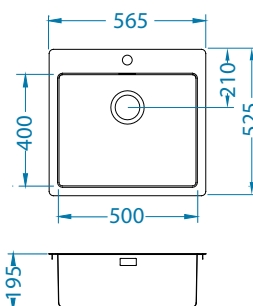

Akcesoria:

SYFON pojedynczy (bez odpływu) 1068989 **39,00 zł**

Wkładka ociekowa 1119836 - ZŁOTO 1119837 - ANTRACYT 1119839 - BRAŹ 1119838 - MIEDŹ **949,00 zł**

Deska do krojenia szkło hartowane 1084835 - czarny **159,00 zł**

Deska do krojenia drewniana 1080029 **209,00 zł**

wykończenie	kod	typ	odpływ	Ø 35 mm	PLN/szt.*
ZŁOTO	1141619	pojedynczy	3½"	1x	4 399,00
MIEDŹ	1141620	pojedynczy	3½"	1x	4 399,00
BRAŹ	1141621	pojedynczy	3½"	1x	4 399,00
ANTRACYT	1141622	pojedynczy	3½"	1x	4 399,00