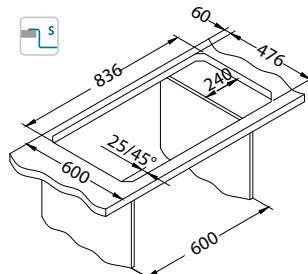

Rando 50

lewy

1127251

Rozmiar: 860 x 500 mm
Rozmiar komory: 450 x 400 x 205 mm

Akcesoria:

Wkładka
ociekowa
nierdzewna
1119835
369,00 zł

Deska do
krojenia
drewniana
1080029
209,00 zł

AllRound
1131412
99,00 zł

wykończenie	kod	typ	odpływ	Ø 35 mm	PLN/szt.*
SAT	1131207	lewy	3½"	2x	1 899,00
	1131208	prawy			

Montaż: