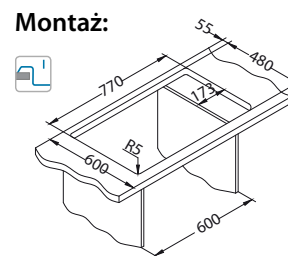

Akcesoria:

Deska do krojenia drewniana 1133157 189,00 zł
Wkładka ociekowa nierdzewna 1122700 309,00 zł
AllRound 1131412 99,00 zł

Montaż:

Intermezzo

Niezwykle trwałe i atrakcyjne zlewozmywaki z innowacyjnym, estetycznym przelewem poziomym, dzięki któremu rodzina zlewozmywaków Intermezzo ma o 40% większą objętość niż inne modele o podobnych wymiarach.