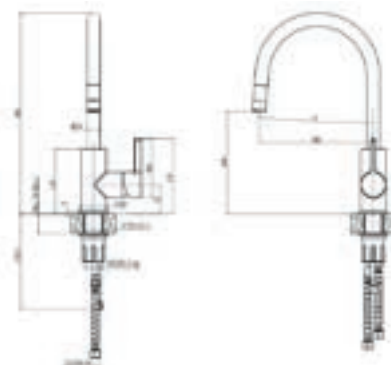

Slim Monarch

	kod	PLN/szt.*
ZŁOTO	1134833	1 099,00
MIEDŹ	1134834	1 099,00
BRĄZ	1134835	1 099,00
ANTRACYT	1134832	1 099,00

Tesla Monarch

	kod	PLN/szt.*
ZŁOTO	1129050	1 059,00
MIEDŹ	1129049	1 059,00

Nerina - PS