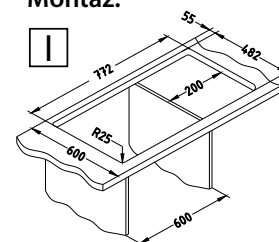

Montaż:

Line Start 80

1130550

Rozmiar: 790 x 500 mm
Wymiary komory: 340 x 420 x 160 mm

Akcesoria:

Deska do krojenia szkło hartowane
1063063
179,00 zł

Wkładka ociekkowa nierdzewna
1062602
209,00 zł

Deska do krojenia drewniana
1064565
159,00 zł