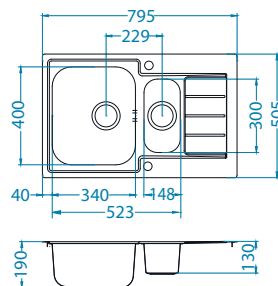

Line Maxim 60

1127248

Rozmiar: 620 x 505 mm
Rozmiar komory: 340 x 400 x 190 mm

Akcesoria:

Deska do krojenia szkło hartowane
1063063
179,00 zł

Wkładka ociekowa nierdzewna
1062602
209,00 zł

Deska do krojenia drewniana
1064565
159,00 zł

AllRound
1131412
99,00 zł

wykończenie	kod	typ	odpływ	Ø 35 mm otwór	PLN/szt.*
SAT	1085959	odwracalny	3 1/2"	2x	1 199,00

Montaż*:

* F - montaż wymaga specjalnego wycięcia w blacie zgodnie z załączoną instrukcją.

Line Maxim 70

1127257

Rozmiar: 795 x 505 mm
Rozmiar komory: 340 x 400 x 190 mm
148 x 300 x 130 mm

Akcesoria:

Deska do krojenia szkło hartowane
1063063
179,00 zł

Wkładka ociekowa nierdzewna
1062602
209,00 zł

Deska do krojenia drewniana
1064565
159,00 zł

Deska do krojenia drewniana
1064566
89,00 zł

wykończenie	kod	typ	odpływ	Ø 35 mm otwór	PLN/szt.*
SAT	1085960	odwracalny	3 1/2"	2x	1 599,00

Montaż*:

* F - montaż wymaga specjalnego wycięcia w blacie zgodnie z załączoną instrukcją.

Line Maxim 20 [F]

Line Maxim 100 [S]