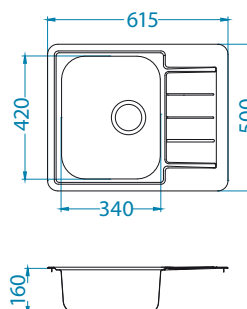

Rozmiar: 615 x 500 mm
Rozmiar komory: 340 x 420 x 160 mm

Akcesoria:

Deska do krojenia szkło hartowane
1063063
179,00 zł

Wkładka ociekowa nierdzewna
1062602
209,00 zł

Deska do krojenia drewniana
1064565
159,00 zł