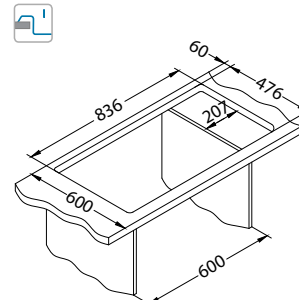

Montaż:

* Sugerowana cena detaliczna brutto

SAT - satyna, NAT - półpolysk, KMB - satynowa komora, wykończenie stal szorstkowana, BRS - stal szorstkowana, LEN - len