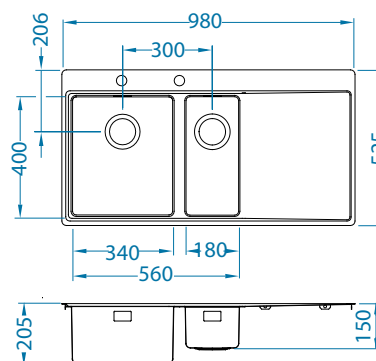

Deska do
krojenia
drewniana
1080029
209,00 zł

Deska do
krojenia
szkło hartowane
1084835 - czarny
159,00 zł

AllRound
1131412
99,00 zł

1127259

wykończenie	kod	typ	odpływ	Ø 35 mm	PLN/szt.*
KMB	1103654	lewy	3½"	2x	3 199,00
	1103655	prawy			