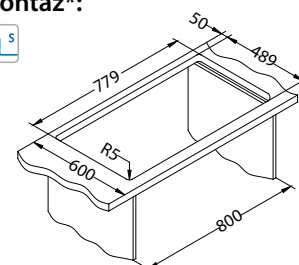

Montaż*:

* F - montaż wymaga specjalnego wycięcia w blacie zgodnie z załączoną instrukcją.

Line Maxim 100

1127257

Rozmiar: 1165 x 505 mm
Rozmiar komory: 340 x 400 x 195 mm
340 x 400 x 195 mm

Akcesoria:

Deska do krojenia szkło hartowane 1063063 179,00 zł