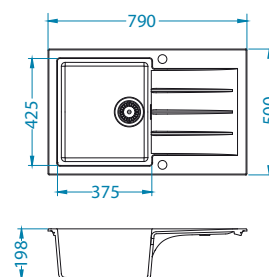

Montaż:

Cadit 40

Rozmiar: 860 x 500 mm
Rozmiar komory: 445 x 425 x 198 mm

Akcesoria:

Deska do krojenia drewniana 1133157 189,00 zł

AllRound 1131412 99,00 zł

wykończenie	kod	typ	odpływ	otwór Ø 35 mm	PLN/szt.*
Biały	1132027	odwracalny	3½"	2x	1 149,00
Piasek	1132028	odwracalny	3½"	2x	1 149,00
Beż	1132029	odwracalny	3½"	2x	1 149,00
Beton	1132030	odwracalny	3½"	2x	1 149,00
Czarny	1132031	odwracalny	3½"	2x	1 149,00