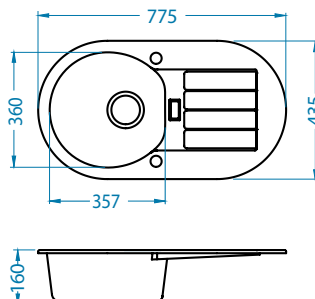

Rozmiar: 775 x 435 mm
Rozmiar komory: 357 x 360 x 160 mm

wykończenie	kod	typ	odpływ	otwór Ø 35 mm	PLN/szt.*
Biały	1124011	odwracalny	3½"	2x	839,00
Beż	1124055	odwracalny	3½"	2x	839,00
Czarny	1124091	odwracalny	3½"	2x	839,00