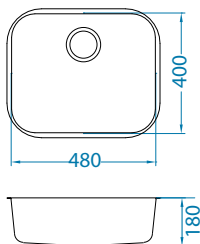

Monarch Variant 10

ZŁOTO	1127129
ANTRACYT	1127130
MIEDŹ	1127132
BRAŹ	1127131

Rozmiar: 480 x 400 mm
Rozmiar komory: 480 x 400 x 180 mm

wykończenie	kod	typ	odpływ	PLN/szt.*
ZŁOTO	1113575	pojedynczy	3½"	2 459,00
MIEDŹ	1113580	pojedynczy	3½"	2 459,00
BRAŹ	1113581	pojedynczy	3½"	2 459,00
ANTRACYT	1113582	pojedynczy	3½"	2 459,00

Akcesoria:

SYFON pojedynczy (bez odpływu)
1068989
39,00 zł

SYFON podwójny (bez odpływu)
1033153
49,00 zł

Deska do krojenia drewniana
1016019
129,00 zł

Monarch Variant 40

ZŁOTO	1127129
ANTRACYT	1127130
MIEDŹ	1127132
BRAŹ	1127131

Rozmiar: 340 x 400 mm
Rozmiar komory: 340 x 400 x 175 mm

wykończenie	kod	typ	odpływ	PLN/szt.*
ZŁOTO	1113584	pojedynczy	3½"	1 859,00
MIEDŹ	1113586	pojedynczy	3½"	1 859,00
BRAŹ	1113587	pojedynczy	3½"	1 859,00
ANTRACYT	1113589	pojedynczy	3½"	1 859,00

Akcesoria:

SYFON pojedynczy (bez odpływu)
1068989
39,00 zł

SYFON podwójny (bez odpływu)
1033153
49,00 zł

Deska do krojenia drewniana
1016018
119,00 zł

Monarch Variant [U] możliwa konfiguracja komór

Szerokość szafki 800 mm

Szerokość szafki 900 mm