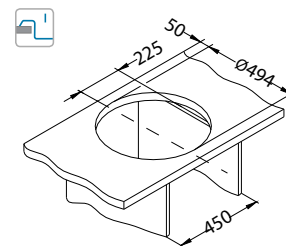

Montaż:

Form 30

1130550

Rozmiar: Ø 510 mm
Rozmiar komory: 410 x 390 x 185 mm

Akcesoria:

Deska do krojenia drewniana
1080591
99,00 zł

Montaż:

wykończenie	kod	typ	odpływ	PLN/szt.*
SAT	1116756	pojedynczy	3 1/2"	399,00
NAT	1135382	pojedynczy	3 1/2"	359,00
LEN	1116757	pojedynczy	3 1/2"	429,00