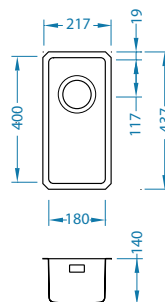

Kombino 10

Rozmiar: 217 x 437 mm
Rozmiar komory: 180 x 400 x 140 mm

Aksesoria:

Odpiływ
1130537
79,00 zł

Odpiływ
Pop-Up
1127251
149,00 zł

Wkładka
ociekowa
nierdzewna
1119835
369,00 zł

AllRound
1131412
99,00 zł

wykończenie	kod	typ	odpiływ	PLN/szt.*
SAT	U	1100233	pojedynczy 3½"	1 199,00

Montaż:

Kombino 20

Rozmiar: 380 x 440 mm
Rozmiar komory: 340 x 400 x 195 mm

Aksesoria:

Odpiływ
1130537
79,00 zł

Odpiływ
Pop-Up
1127251
149,00 zł

Wkładka
ociekowa
nierdzewna
1119835
369,00 zł

Deska do
krojenia
drewniana
1080029
209,00 zł

wykończenie	kod	typ	odpiływ	PLN/szt.*
SAT	U	1100234	pojedynczy 3½"	1 299,00
KMB	F/S	1118878	pojedynczy 3½"	1 399,00

Montaż*:

* F - montaż wymaga specjalnego wycięcia w blacie zgodnie z załączoną instrukcją.

Kombino 30

Rozmiar: 440 x 440 mm
Rozmiar komory: 400 x 400 x 195 mm

Aksesoria:

Odpiływ
1130537
79,00 zł

Odpiływ
Pop-Up
1127251
149,00 zł

Wkładka
ociekowa
nierdzewna
1119835
369,00 zł

Deska do
krojenia
drewniana
1080029
209,00 zł

wykończenie	kod	typ	odpiływ	PLN/szt.*
SAT	U	1100235	pojedynczy 3½"	1 399,00
KMB	F/S	1118877	pojedynczy 3½"	1 559,00

Montaż*:

* F - montaż wymaga specjalnego wycięcia w blacie zgodnie z załączoną instrukcją.

* Sugerowana cena detaliczna brutto

SAT - satyna, NAT - półpolysk, KMB - satynowa komora, wykończenie stal szorstkowana, BRS - stal szorstkowana, LEN - len