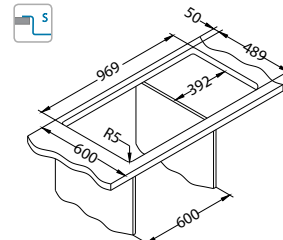

Montaż*:

* F - montaż wymaga specjalnego wycięcia w blacie zgodnie z załączoną instrukcją.

Line Maxim 70

1127257

Rozmiar: 795 x 505 mm
Rozmiar komory: 340 x 400 x 190 mm
148 x 300 x 130 mm

Akcesoria:

Deska do krojenia szkło hartowane
1063063
179,00 zł