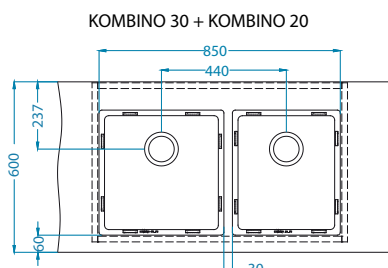

Kombino możliwa konfiguracja komór [FS]

Szerokość szafki 800 mm