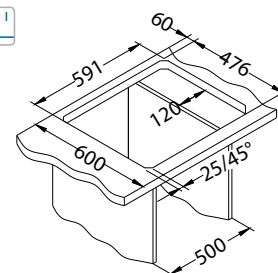

Monarch Line 60

Rozmiar: 615 x 500 mm
Rozmiar komory: 340 x 420 x 160 mm

wykończenie	kod	typ	odpływ	PLN/szt.*
ZŁOTO	1069001	odwracalny	3½"	2 699,00
MIEDŹ	1068998	odwracalny	3½"	2 699,00
BRĄZ	1103789	odwracalny	3½"	2 699,00
ANTRACYT	1078537	odwracalny	3½"	2 699,00

Akcesoria:

Deska do krojenia szkło hartowane
1063063
179,00 zł

Wkładka ociekowa
1069009 - ZŁOTO
1069008 - MIEDŹ
1103811 - BRĄZ
1078591 - ANTRACYT
1064565
159,00 zł
639,00 zł

Deska do krojenia drewniana
1064565
159,00 zł

Montaż:

Monarch Form 30

ZŁOTO 1127129
ANTRACYT 1127130
MIEDŹ 1127132
BRĄZ 1127131

1068989

Rozmiar: Ø 510 mm
Rozmiar komory: Ø 410 x 185 mm

Akcesoria:

Deska do krojenia drewniana
1079588
119,00 zł

wykończenie	kod	typ	odpływ	PLN/szt.*
ZŁOTO	1070808	pojedynczy	3½"	2 119,00
MIEDŹ	1070807	pojedynczy	3½"	2 119,00
BRĄZ	1103818	pojedynczy	3½"	2 119,00
ANTRACYT	1078583	pojedynczy	3½"	2 119,00

Metoda montażu:

* Sugerowana cena detaliczna brutto