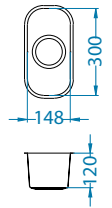

Variant 110

wykończenie	kod	typ	odpływ	PLN/szt.*
SAT	U 1079965	pojedynczy	3½"	369,00

Rozmiar: 148 x 300 mm
Rozmiar komory: 148 x 300 x 120 mm

Akcesoria:

Odpływ
1130534
59,00 zł

Odpływ
Pop-Up
1127247
139,00 zł

Syfon
1130551
79,00 zł

Syfon
Pop-Up
1127251
149,00 zł

Deska do
krojenia
drewniana
1016019
129,00 zł

Dozownik - PEAR
1136559 - chrom
169,00 zł