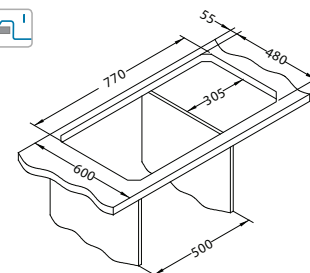

Line Max 80

NOWOŚĆ 2022

1127251

Rozmiar: 790 x 500 mm

Rozmiar komory: 340 x 420 x 190 mm

Akcesoria:

Deska do krojenia szkło hartowane
1063063
179,00 zł

Wkładka ociekowa nierdzewna
1062602
209,00 zł

Deska do krojenia drewniana
1064565
159,00 zł

AllRound
1131412
99,00 zł

wykończenie	kod	typ	odpływ	Ø 35 mm otwór	PLN/szt.*
SAT	1137342	odwracalny	3 1/2"	2x	929,00

Montaż:

Line Maxim 100

1127257

Rozmiar: 1160 x 500 mm

Rozmiar komory: 340 x 400 x 195 mm
340 x 400 x 195 mm

Akcesoria:

Deska do krojenia szkło hartowane
1063063
179,00 zł

Wkładka ociekowa nierdzewna
1062602
209,00 zł

Deska do krojenia drewniana
1064565
159,00 zł

AllRound
1131412
99,00 zł

wykończenie	kod	typ	odpływ	Ø 35 mm otwór	PLN/szt.*
SAT	1087975	odwracalny	3 1/2"	2x	1 499,00

Montaż:

* Sugerowana cena detaliczna brutto

SAT - satyna, NAT - półpolysk, KMB - satynowa komora, wykończenie stal szczotkowana, BRS - stal szczotkowana, LEN - len