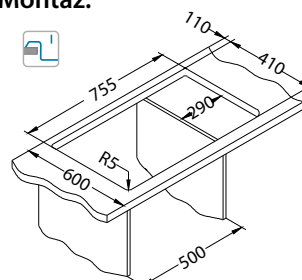

Niagara 10

1105296

Rozmiar: $\varnothing$ 510 mm
Rozmiar komory: $\varnothing$ 400 x 175 mm

wykończenie	kod	typ	odpływ	otwór $\varnothing$ 35 mm	PLN/szt.*
Biały	1121111	pojedynczy	3½"	2x	719,00
Beż	1121155	pojedynczy	3½"	2x	719,00
Czarny	1121191	pojedynczy	3½"	2x	719,00

Montaż:

Niagara 20

1105419

Rozmiar: 465 x 465 mm
Rozmiar komory: 380 x 320 x 180 mm

wykończenie	kod	typ	odpływ	otwór $\varnothing$ 35 mm	PLN/szt.*
Biały	1122011	pojedynczy	3½"	1x	729,00
Beż	1122055	pojedynczy	3½"	1x	729,00
Czarny	1122091	pojedynczy	3½"	1x	729,00

Montaż:

Niagara 30

1105297

Rozmiar: 775 x 430 mm
Rozmiar komory: 350 x 350 x 160 mm

wykończenie	kod	typ	odpływ	otwór $\varnothing$ 35 mm	PLN/szt.*
Biały	1123011	odwracalny	3½"	2x	839,00
Beż	1123055	odwracalny	3½"	2x	839,00
Czarny	1123091	odwracalny	3½"	2x	839,00

Montaż: