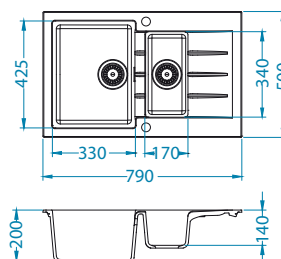

Akcesoria:

Deska do krojenia drewniana 1133157 189,00 zł
Wkładka ociekowa nierdzewna 1122700 309,00 zł
AllRound 1131412 99,00 zł

Montaż:

Intermezzo

Niezwykle trwałe i atrakcyjne zlewozmywaki z innowacyjnym, estetycznym przelewem poziomym, dzięki któremu rodzina zlewozmywaków Intermezzo ma o 40% większą objętość niż inne modele o podobnych wymiarach.