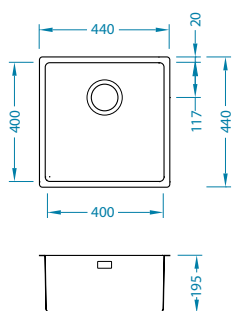

Kombino 10

Rozmiar: 217 x 437 mm
Rozmiar komory: 180 x 400 x 140 mm

Aksesoria:

Odpiływ
1130537
79,00 zł

Odpiływ
Pop-Up
1127251
149,00 zł

Wkładka
ociekowa
nierdzewna
1119835
369,00 zł

AllRound
1131412
99,00 zł

wykończenie	kod	typ	odpiływ	PLN/szt.*
SAT	U	1100233	pojedynczy 3½"	1 199,00

Montaż:

Kombino 20

Rozmiar: 380 x 440 mm
Rozmiar komory: 340 x 400 x 195 mm

Aksesoria:

Odpiływ
1130537
79,00 zł

Odpiływ
Pop-Up
1127251
149,00 zł

Wkładka
ociekowa
nierdzewna
1119835
369,00 zł

Deska do
krojenia
drewniana
1080029
209,00 zł

wykończenie	kod	typ	odpiływ	PLN/szt.*
SAT	U	1100234	pojedynczy 3½"	1 299,00
KMB	F/S	1118878	pojedynczy 3½"	1 399,00

Montaż*:

* F - montaż wymaga specjalnego wycięcia w blacie zgodnie z załączoną instrukcją.

Kombino 30

Rozmiar: 440 x 440 mm
Rozmiar komory: 400 x 400 x 195 mm

Aksesoria:

Odpiływ
1130537
79,00 zł

Odpiływ
Pop-Up
1127251
149,00 zł

Wkładka
ociekowa
nierdzewna
1119835
369,00 zł

Deska do
krojenia
drewniana
1080029
209,00 zł

wykończenie	kod	typ	odpiływ	PLN/szt.*
SAT	U	1100235	pojedynczy 3½"	1 399,00
KMB	F/S	1118877	pojedynczy 3½"	1 559,00

Montaż*:

* F - montaż wymaga specjalnego wycięcia w blacie zgodnie z załączoną instrukcją.

* Sugerowana cena detaliczna brutto

SAT - satyna, NAT - półpolysk, KMB - satynowa komora, wykończenie stal szorstkowana, BRS - stal szorstkowana, LEN - len