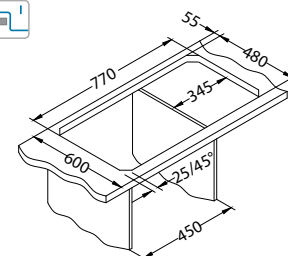

Montaż:

wykończenie	kod	typ	odpływ	PLN/szt.*
SAT	1098938	odwracalny	3½"	429,00
LEN	1098939	odwracalny	3½"	479,00