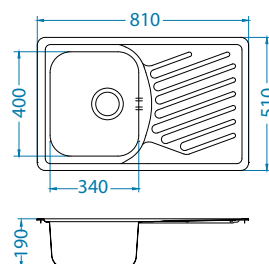

Elegant

Rodzina zlewozmywaków Elegant pasuje do niemal każdej kuchni, ponieważ ich klasyczny wygląd zachowuje ponadczasowy design. Różne rozmiary i konfiguracje komór z ociekaczem lub bez, tworzą różnorodną rodzinę zlewozmywaków. Głębokość głównej komory (190 mm), doskonale współgra z mniejszą i płytszą komorą boczną (130 mm). Możesz wybierać wśród modeli wykonanych ze stali nierdzewnej o różnych wykończeniach powierzchni wzbogaconych o szeroką gamę akcesoriów

- Kultowy model
- Możliwość wyboru wśród szlachetnych stalowych wykończeń powierzchni - Satyna i Len
- Odwracalne modele

Elegant 30

1130551

Rozmiar: 810 x 510 mm
Rozmiar komory: 340 x 400 x 190 mm

wykończenie	kod	typ	odpływ	PLN/szt.*
SAT	1126348	odwracalny	3½"	859,00
LEN	1126349	odwracalny	3½"	899,00

Akcesoria:

Deska do krojenia drewniana
1016018
119,00 zł

Koszyk ociekowy chrom
1109414
129,00 zł

AllRound
1131412
99,00 zł

Montaż: