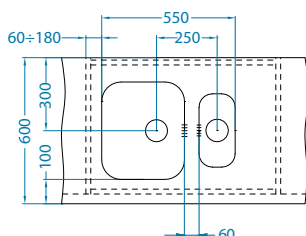

Variant 10+Variant 110

Variant 40+Variant 110

Szerokość szafki 900 mm

Variant 40-2x

Monarch Variant 110

ZŁOTO	1127129
ANTRACYT	1127130
MIEDŹ	1127132
BRAŹ	1127131

Rozmiar: 148 x 300 mm
Rozmiar komory: 148 x 300 x 120 mm