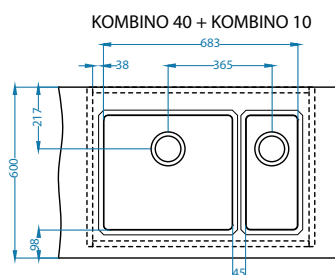

Kombino możliwa konfiguracja komór [U]

Szerokość szafki 800 mm