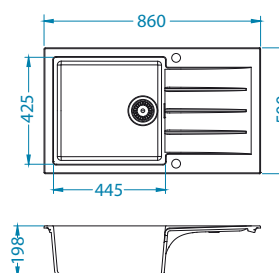

Montaż:

Cadit 40

Rozmiar: 860 x 500 mm
Rozmiar komory: 445 x 425 x 198 mm

Akcesoria:

Deska do krojenia drewniana 1133157 189,00 zł

AllRound 1131412 99,00 zł

wykończenie	kod	typ	odpływ	otwór Ø 35 mm	PLN/szt.*
Biały	1132027	odwracalny	3½"	2x	1 149,00
Piasek	1132028	odwracalny	3½"	2x	1 149,00
Beż	1132029	odwracalny	3½"	2x	1 149,00
Beton	1132030	odwracalny	3½"	2x	1 149,00
Czarny	1132031	odwracalny	3½"	2x	1 149,00