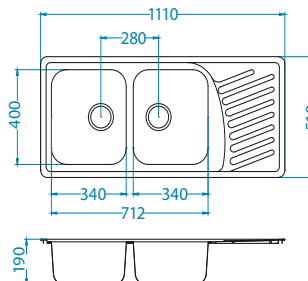

Elegant 40

1130555

wykończenie	kod	typ	odpływ	PLN/szt.*
SAT	1009383	odwracalny	3½"	1159,00

Rozmiar: 810 x 510 mm
Rozmiar komory: 340 x 400 x 190 mm
340 x 400 x 190 mm

Akcesoria:

Deska do krojenia drewniana
1016018
119,00 zł

Koszyk ociekowy chrom
1109414
129,00 zł

AllRound
1131412
99,00 zł

Montaż:

Elegant 70

1130555

wykończenie	kod	typ	odpływ	PLN/szt.*
SAT	*1009386	odwracalny	3½"	1259,00

*Dostępne do wyczerpania zapasów

Rozmiar: 1110 x 510 mm
Rozmiar komory: 340 x 400 x 190 mm
340 x 400 x 190 mm

Akcesoria:

Deska do krojenia drewniana
1016018
119,00 zł

Koszyk ociekowy chrom
1109414
129,00 zł

AllRound
1131412
99,00 zł

Montaż:

Elegant 110

1130555

wykończenie	kod	typ	odpływ	PLN/szt.*
SAT	1009247	odwracalny	3½"	1119,00

Rozmiar: 810 x 510 mm
Rozmiar komory: 340 x 400 x 190 mm
148 x 300 x 130 mm

Akcesoria:

Deska do krojenia drewniana
1016018
119,00 zł

Koszyk ociekowy chrom
1109414
129,00 zł

Wkładka ociekowa nierdzewna
1056616
199,00 zł

AllRound
1131412
99,00 zł

Montaż:

* Sugerowana cena detaliczna brutto

SAT - satyna, NAT - półpolysk, KMB - satynowa komora, wykończenie stal szorstkowana, BRS - stal szorstkowana, LEN - len