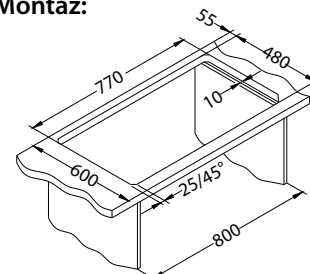

Line 90

1130555

wykończenie	kod	typ	odpływ	PLN/szt.*
NAT	1066751	odwracalny	3 1/2"	859,00

Rozmiar: 790 x 500 mm
Rozmiar komory: 340 x 420 x 160 mm
340 x 420 x 160 mm

Akcesoria:

Deska do krojenia szkło hartowane
1063063
179,00 zł

Wkładka ociekowa nierdzewna
1062602
209,00 zł

Deska do krojenia drewniana
1064565
159,00 zł

Montaż:

Line 100

1130555

wykończenie	kod	typ	odpływ	PLN/szt.*
NAT	1087978	odwracalny	3 1/2"	959,00

Rozmiar: 1160 x 500 mm
Rozmiar komory: 350 x 400 x 150 mm
350 x 400 x 150 mm

Akcesoria:

Deska do krojenia szkło hartowane
1063063
179,00 zł

Wkładka ociekowa nierdzewna
1062602
209,00 zł

Deska do krojenia drewniana
1064565
159,00 zł

Montaż:

Line 110

1130551

wykończenie	kod	typ	odpływ	PLN/szt.*
NAT	1122317	odwracalny	3 1/2"	619,00

Rozmiar: 615 x 500 mm
Rozmiar komory: 340 x 420 x 160 mm

Akcesoria:

Deska do krojenia szkło hartowane
1063063
179,00 zł

Wkładka ociekowa nierdzewna
1062602
209,00 zł

Deska do krojenia drewniana
1064565
159,00 zł

Montaż:

* Sugerowana cena detaliczna brutto

SAT - satyna, NAT - półpolysk, KMB - satynowa komora, wykończenie stal szorstkowana, BRS - stal szorstkowana, LEN - len