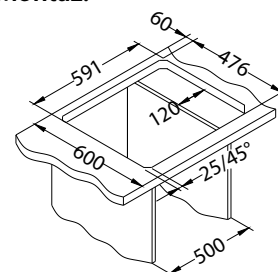

Montaż:

wykończenie	kod	typ	odpływ	PLN/szt.*
NAT	1065681	odwracalny	3½"	659,00