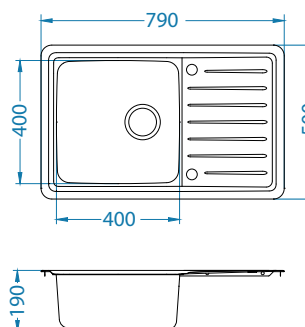

Galeo 10

Rozmiar: 615 x 500 mm
Rozmiar komory: 340 x 400 x 190 mm

Akcesoria:

Wkładka
ociekowa
nierdzewna
1119835
369,00 zł

Wkładka
ociekowa
nierdzewna
1062602
209,00 zł

Deska do
krojenia
drewniana
1016018
119,00 zł

Deska do
krojenia
drewniana
1016019
129,00 zł

wykończenie	kod	typ	odpływ	Ø 35 mm otwór	PLN/szt.*
SAT	1128552	odwracalny	3½"	2x	1399,00

Montaż:

Galeo 20

Rozmiar: 790 x 500 mm
Rozmiar komory: 400 x 400 x 190 mm

Akcesoria:

Wkładka
ociekowa
nierdzewna
1119835
369,00 zł

Deska do
krojenia
drewniana
1016019
129,00 zł

wykończenie	kod	typ	odpływ	Ø 35 mm otwór	PLN/szt.*
SAT	1128553	odwracalny	3½"	2x	1499,00

Montaż:

Galeo 30

Rozmiar: 860 x 500 mm
Rozmiar komory: 480 x 400 x 190 mm

Akcesoria:

Wkładka
ociekowa
nierdzewna
1119835
369,00 zł

Deska do
krojenia
drewniana
1016019
129,00 zł

wykończenie	kod	typ	odpływ	Ø 35 mm otwór	PLN/szt.*
SAT	1128554	odwracalny	3½"	2x	1599,00

Montaż:

* Sugerowana cena detaliczna brutto

SAT - satyna, NAT - półpolysk, KMB - satynowa komora, wykończenie stal szorstkowana, BRS - stal szorstkowana, LEN - len