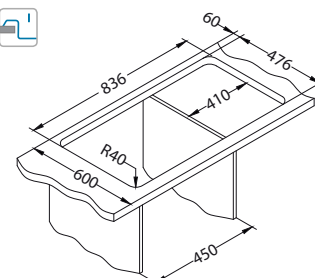

Montaż:

* Sugerowana cena detaliczna brutto

SAT - satyna, NAT - półpolysk, KMB - satynowa komora, wykończenie stal szorstkowana, BRS - stal szorstkowana, LEN - len