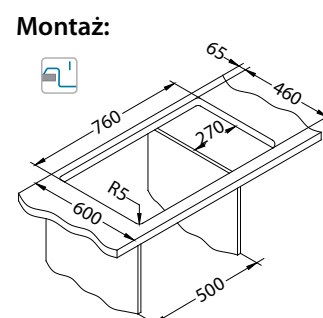

wykończenie	kod	typ	odpływ	otwór Ø 35 mm	PLN/szt.*
Biały	1115011	odwracalny	3½"	2x	789,00
Beż	1115055	odwracalny	3½"	2x	789,00
Czarny	1115191	odwracalny	3½"	2x	789,00

Rozmiar: 780 x 480 mm
Rozmiar komory: 360 x 400 x 160 mm