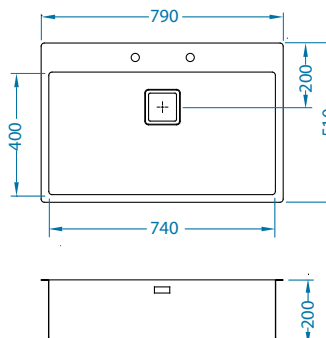

Akcesoria:

ALVEUS
TriTop 400
1084325
369,00 zł

ALVEUS
BiBoard 400
1087884
549,00 zł

Wkładka
ociekowa
nierdzewna
1119835
369,00 zł

Deska do
krojenia
szkło hartowane
1084835 - czarny
159,00 zł

Montaż*:

* F - montaż wymaga specjalnego wycięcia w blacie zgodnie z załączoną instrukcją.