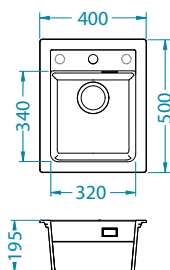

Atrax 10

NOWOŚĆ 2022

1132823

Rozmiar: 400 x 500 mm
Rozmiar komory: 340 x 320 x 195 mm

Akcesoria:

Deska do krojenia drewniana
1016018
119,00 zł

AllRound - mini
1136662
89,00 zł

Montaż podwieszany
zaczepy
1135533
69,00 zł