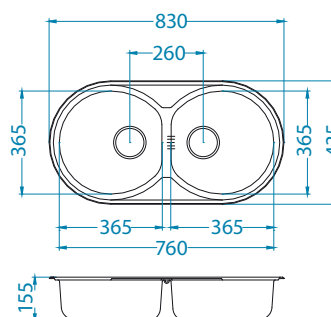

Form 50

1130557

Rozmiar: 830 x 435 mm
Rozmiar komory: 365 x 365 x 155 mm
365 x 365 x 155 mm

Akcesoria:

Deska do krojenia drewniana
1080591
99,00 zł

Montaż:

wykończenie	kod	typ	odpływ	PLN/szt.*
SAT	1060002	odwracalny	3 1/2"	449,00
LEN	1060039	odwracalny	3 1/2"	469,00