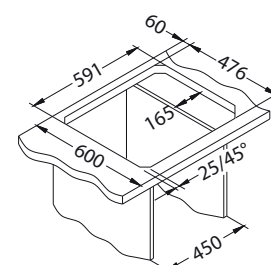

Montaż:

* Sugerowana cena detaliczna brutto

SAT - satyna, NAT - półpolysk, KMB - satynowa komora, wykończenie stal szorstkowana, BRS - stal szorstkowana, LEN - len