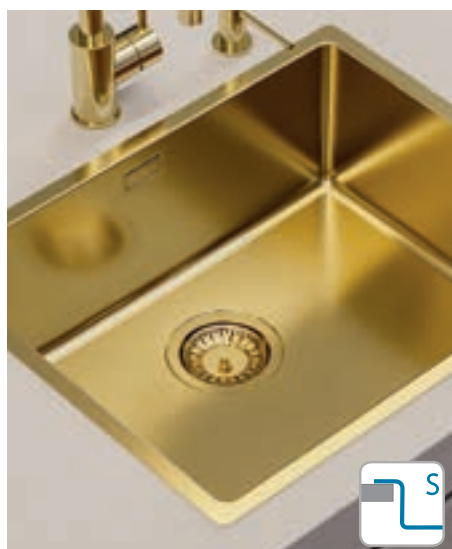

Akcesoria:

Deska do krojenia szkło hartowane
1063063
179,00 zł

Wkładka ociekowa
1069009 - ZŁOTO
1069008 - MIEDŹ
1103811 - BRĄZ
1078591 - ANTRACYT
1064565
159,00 zł
639,00 zł

Deska do krojenia drewniana
1064565
159,00 zł

Montaż:

Monarch Form 30

ZŁOTO 1127129
ANTRACYT 1127130
MIEDŹ 1127132
BRĄZ 1127131

1068989

Rozmiar: Ø 510 mm
Rozmiar komory: Ø 410 x 185 mm

Akcesoria:

Deska do krojenia drewniana
1079588
119,00 zł

wykończenie	kod	typ	odpływ	PLN/szt.*
ZŁOTO	1070808	pojedynczy	3½"	2 119,00
MIEDŹ	1070807	pojedynczy	3½"	2 119,00
BRĄZ	1103818	pojedynczy	3½"	2 119,00
ANTRACYT	1078583	pojedynczy	3½"	2 119,00