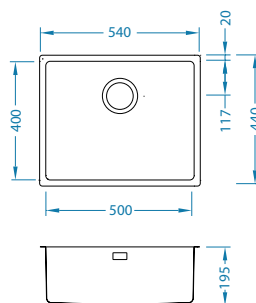

Monarch Kombino 50

ZŁOTO	1127129
ANTRACYT	1127130
MIEDŹ	1127132
BRAŹ	1127131

Rozmiar komory: 500 x 400 x 195 mm

wykończenie	kod	typ	odpływ	PLN/szt.*
ZŁOTO	1120361	pojedynczy	3½"	2 999,00
MIEDŹ	1120381	pojedynczy	3½"	2 999,00
BRAŹ	1122674	pojedynczy	3½"	2 999,00
ANTRACYT	1122673	pojedynczy	3½"	2 999,00

Akcesoria:

SYFON pojedynczy (bez odpływu)
1068989
39,00 zł

SYFON podwójny (bez odpływu)
1033153
49,00 zł

Wkładka ociekowa
1119836 - ZŁOTO 1129079 - ZŁOTO
1119837 - ANTRACYT 1135544 - ANTRACYT
1119839 - BRAŹ 1135543 - BRAŹ
1119838 - MIEDŹ 1135542 - MIEDŹ
949,00 zł

Dozownik na płyn KORK
1129079 - ZŁOTO 1135544 - ANTRACYT
1135543 - BRAŹ 1135542 - MIEDŹ
269,00 zł

Montaż:

Monarch Kombino 50

ZŁOTO	1127129
ANTRACYT	1127130
MIEDŹ	1127132
BRAŹ	1127131

Rozmiar: 542 x 442 mm

Rozmiar komory: 500 x 400 x 195 mm

wykończenie	kod	typ	odpływ	PLN/szt.*
ZŁOTO	1120902	pojedynczy	3½"	3 159,00
MIEDŹ	1120903	pojedynczy	3½"	3 159,00
BRAŹ	1121283	pojedynczy	3½"	3 159,00
ANTRACYT	1121284	pojedynczy	3½"	3 159,00

Akcesoria:

SYFON pojedynczy (bez odpływu)
1068989
39,00 zł

SYFON podwójny (bez odpływu)
1033153
49,00 zł

Wkładka ociekowa
1119836 - ZŁOTO 1129079 - ZŁOTO
1119837 - ANTRACYT 1080029
1119839 - BRAŹ 209,00 zł
1119838 - MIEDŹ
949,00 zł

Deska do krojenia drewniana
1080029
209,00 zł

Montaż*:

F - montaż wymaga specjalnego wycięcia w blacie zgodnie z załączoną instrukcją.

Monarch Kombino możliwa konfiguracja komór

Szerokość szafki 800 mm

KOMBINO 20 + KOMBINO 10

Szerokość szafki 900 mm

KOMBINO 20 -2X

KOMBINO 50 + KOMBINO 10

* Sugerowana cena detaliczna brutto