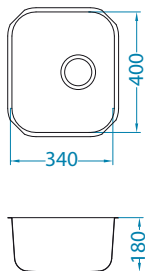

Monarch Variant 10

ZŁOTO	1127129
ANTRACYT	1127130
MIEDŹ	1127132
BRAŹ	1127131

Rozmiar: 480 x 400 mm
Rozmiar komory: 480 x 400 x 180 mm

wykończenie	kod	typ	odpływ	PLN/szt.*
ZŁOTO	1113575	pojedynczy	3½"	2 459,00
MIEDŹ	1113580	pojedynczy	3½"	2 459,00
BRAŹ	1113581	pojedynczy	3½"	2 459,00
ANTRACYT	1113582	pojedynczy	3½"	2 459,00

Akcesoria:

SYFON pojedynczy (bez odpływu)
1068989
39,00 zł

SYFON podwójny (bez odpływu)
1033153
49,00 zł

Deska do krojenia drewniana
1016019
129,00 zł

Monarch Variant 40

ZŁOTO	1127129
ANTRACYT	1127130
MIEDŹ	1127132
BRAŹ	1127131

Rozmiar: 340 x 400 mm
Rozmiar komory: 340 x 400 x 175 mm

wykończenie	kod	typ	odpływ	PLN/szt.*
ZŁOTO	1113584	pojedynczy	3½"	1 859,00
MIEDŹ	1113586	pojedynczy	3½"	1 859,00
BRAŹ	1113587	pojedynczy	3½"	1 859,00
ANTRACYT	1113589	pojedynczy	3½"	1 859,00

Akcesoria:

SYFON pojedynczy (bez odpływu)
1068989
39,00 zł

SYFON podwójny (bez odpływu)
1033153
49,00 zł

Deska do krojenia drewniana
1016018
119,00 zł

Monarch Variant [U] możliwa konfiguracja komór

Szerokość szafki 800 mm

Szerokość szafki 900 mm