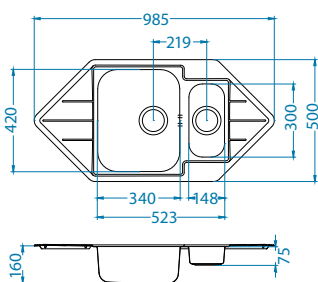

Rozmiar: 985 x 500 mm
Wymiary komór: 340 x 420 x 160 mm
148 x 300 x 75 mm

Akcesoria:

Deska do krojenia szkło hartowane
1063063
179,00 zł

Wkładka ociekowa nierdzewna
1062602
209,00 zł

Deska do krojenia drewniana
1064565
159,00 zł