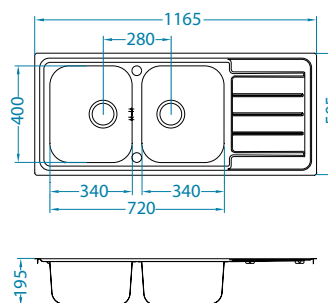

Line Maxim 90

1127257

Rozmiar: 795 x 505 mm
Rozmiar komory: 340 x 400 x 190 mm
340 x 400 x 190 mm

Akcesoria:

Deska do krojenia szkło hartowane 1063063 179,00 zł

Wkładka ociekowa nierdzewna 1062602 209,00 zł

Deska do krojenia drewniana 1064565 159,00 zł

AllRound 1131412 99,00 zł

wykończenie	kod	typ	odpływ	Ø 35 mm otwór	PLN/szt.*
SAT	1092002	odwracalny	3 1/2"	2x	1 599,00

Montaż*:

* F - montaż wymaga specjalnego wycięcia w blacie zgodnie z załączoną instrukcją.

Line Maxim 100

1127257

Rozmiar: 1165 x 505 mm
Rozmiar komory: 340 x 400 x 195 mm
340 x 400 x 195 mm

Akcesoria:

Deska do krojenia szkło hartowane 1063063 179,00 zł

Wkładka ociekowa nierdzewna 1062602 209,00 zł

Deska do krojenia drewniana 1064565 159,00 zł

AllRound 1131412 99,00 zł

wykończenie	kod	typ	odpływ	Ø 35 mm otwór	PLN/szt.*
SAT	1092001	odwracalny	3 1/2"	2x	1 999,00

Montaż*:

* F - montaż wymaga specjalnego wycięcia w blacie zgodnie z załączoną instrukcją.

* Sugerowana cena detaliczna brutto

SAT - satyna, NAT - półpołysk, KMB - satynowa komora, wykończenie stal szorstkowana, BRS - stal szorstkowana, LEN - len