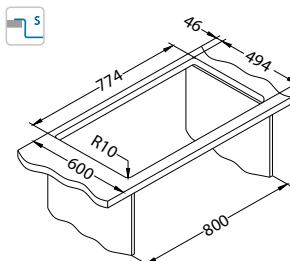

Akcesoria:

ALVEUS
TriTop 400
1084325
369,00 zł

ALVEUS
BiBoard 400
1087884
549,00 zł

Wkładka
ociekowa
nierdzewna
1119835
369,00 zł

Deska do
krojenia
szkło hartowane
1084835 - czarny
159,00 zł

Montaż*:

* F - montaż wymaga specjalnego wycięcia w blacie zgodnie z załączoną instrukcją.