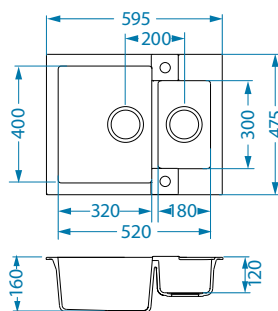

Rock 70

1105299

Rozmiar: 780 x 480 mm
Rozmiar komory: 320 x 400 x 180 mm
180 x 300 x 120 mm

Akcesoria:

Deska do krojenia drewniana
1210006
79,00 zł

wykończenie	kod	typ	odpływ	otwór Ø 35 mm	PLN/szt.*
Biały	1217011	odwracalny	3½"	2x	1019,00
Beż	1217055	odwracalny	3½"	2x	1019,00
Beton	1217081	odwracalny	3½"	2x	1019,00
Czarny	1217091	odwracalny	3½"	2x	1019,00
Pebble	4217002	odwracalny	3½"	2x	1019,00
Steel	4217004	odwracalny	3½"	2x	1019,00
Chocolate	4217003	odwracalny	3½"	2x	1019,00
Twilight	4217005	odwracalny	3½"	2x	1019,00

Montaż:

Rock 80

1105299

Rozmiar: 595 x 475 mm
Rozmiar komory: 320 x 400 x 160 mm
180 x 300 x 120 mm

Akcesoria:

Deska do krojenia drewniana
1210006
79,00 zł

wykończenie	kod	typ	odpływ	otwór Ø 35 mm	PLN/szt.*
Biały	1218011	odwracalny	3½"	2x	949,00
Piasek	1218022	odwracalny	3½"	2x	949,00
Beż	1218055	odwracalny	3½"	2x	949,00
Beton	1218081	odwracalny	3½"	2x	949,00
Czarny	1218091	odwracalny	3½"	2x	949,00
Pebble	4218002	odwracalny	3½"	2x	949,00
Steel	4218004	odwracalny	3½"	2x	949,00
Chocolate	4218003	odwracalny	3½"	2x	949,00
Twilight	4218005	odwracalny	3½"	2x	949,00

Montaż: