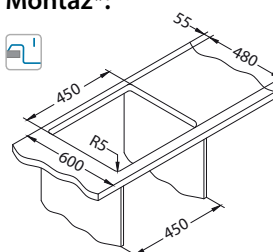

Montaż*:

*U - Montaż przy użyciu zestawu do podwieszania 1135533 (do kupienia osobno).

Atrax 30

1132823

Rozmiar: 590 x 500 mm
Rozmiar komory: 510 x 340 x 195 mm

Akcesoria:

Deska do krojenia drewniana
1016018
119,00 zł