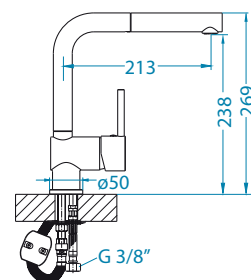

kod	PLN/szt.*
chrom	1096119	959,00