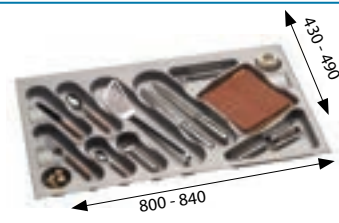

Wkładka PE-900

plastik

kod	PLN/szt.*

1090350	149,00