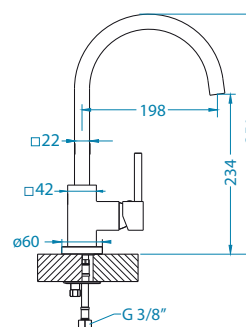

kod	PLN/szt.*
chrom	1088773	1 499,00