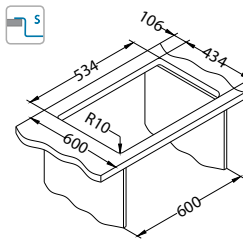

Montaż*:

* F - montaż wymaga specjalnego wycięcia w blacie zgodnie z załączoną instrukcją.
* U - montaż za pomocą zestawu podtynkowego 1119093 (akcesorium dodatkowe).