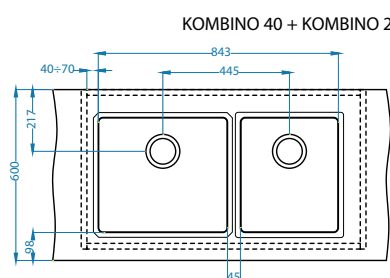

Odplyw
Pop-Up
1092272

Kombino możliwa konfiguracja komór [U]

Szerokość szafki 800 mm

Szerokość szafki 900 mm

Odplyw
1130559

Odplyw
Pop-Up
1092272

Szerokość szafki 1000 mm

* Sugerowana cena detaliczna brutto