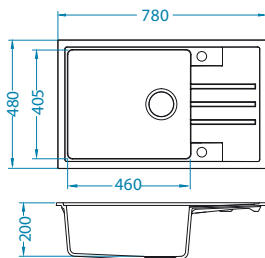

Intermezzo 130

1117292

Rozmiar: 780 x 480 mm
Rozmiar komory: 460 x 405 x 200 mm

Akcesoria:

Deska do krojenia drewniana
1080029
209,00 zł

Wkładka ociekowa nierdzewna
1119835
369,00 zł

Montaż podwieszany zaczepy
1135533
69,00 zł