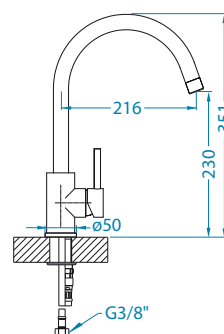

Elza

wykończenie	kod	PLN/szt.*
Satyna	1129028	459,00
Biały	1129025	499,00
Piasek	1129027	499,00
Steel	1129029	499,00
Chocolate	1129026	499,00
Twilight	1129030	499,00

Quadra

wykończenie	kod	PLN/szt.*
Chrom	1126719	599,00

Selma

wykończenie	kod	PLN/szt.*
Beż	1129042	519,00
Czarny	1129043	519,00

Kolory: GRANITAL

	AQUILA	DUAL	ROXA	ARC 110	ZINA	SIROS-P	SELMA	ZENIT	CLEO	DELOS-P	ELZA	SANTO
G11-biały	1139806	1139810	1129037	1126721	1129058	1129046		1119873	1107682		1129025	
G22-terra				1126722				1123572				
G55-beige	1139807	1139811	1129036	1126723		1129045	1129042	1119874		1129020		1129040
G81-concrete			1129035	1126724		1129044		1123573		1129019		
G91-carbon	1139808	1139812	1129039	1126725		1129048	1129043	1119875		1129022		1129041
G02M-pebble			1141961		1129059	1141971			1107683	1141968	1129027	
G03M-chocolate					1129056						1129026	
G04M-steel			1141966		1129060	1141972				1141969	1129029	
G05M-twilight			1141967		1129061	1141974			1107687	1141970	1129030