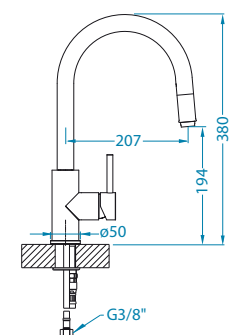

wykończenie	kod	PLN/szt.*	
	Chrom	1129021	669,00
	BRS	1129023	669,00
	Beż	1129020	659,00
	Beton	1129019	659,00
	Czarny	1129022	659,00
	Pebble	1141968	729,00
	Steel	1141969	729,00
	Twilight	1141970	729,00