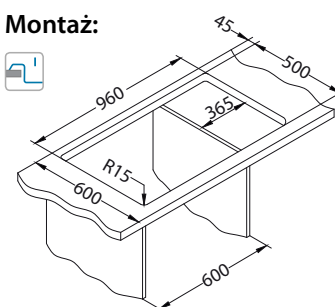

Montaż:

* Sugerowana cena detaliczna brutto