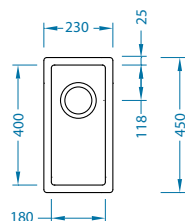

Montaż*:

* F - montaż wymaga specjalnego wycięcia w blacie zgodnie z załączoną instrukcją.
* U - montaż za pomocą zestawu podtynkowego 1119093 (akcesorium dodatkowe).