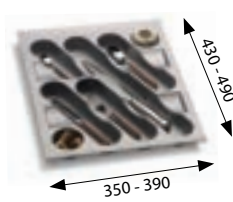

Wkładka PE-450

plastik

kod	PLN/szt.*

1090348	55,00