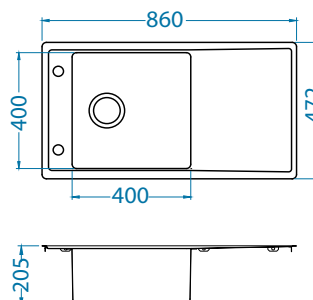

Stricto 10

lewy

1127252

Rozmiar: 790 x 472 mm
Rozmiar komory: 340 x 400 x 205 mm

Akcesoria:

Wkładka
ociekowa
nierdzewna
1119835
369,00 zł

Deska do
krojenia
drewniana
1080029
209,00 zł

Deska do
krojenia
szkło hartowane
1084835 - czarny
159,00 zł

AllRound
1131412
99,00 zł

wykończenie	kod	typ	odpływ	Ø 35 mm	PLN/szt.*
KMB	1124359	lewy	3½"	2x	1 999,00
KMB	1124361	prawy	3½"	2x	1 999,00

Montaż*:

* F - montaż wymaga specjalnego wycięcia w blacie zgodnie z załączoną instrukcją.

Stricto 20

Rozmiar: 860 x 472 mm
Rozmiar komory: 400 x 400 x 205 mm

Akcesoria:

Wkładka
ociekowa
nierdzewna
1119835
369,00 zł

Deska do
krojenia
drewniana
1080029
209,00 zł

Deska do
krojenia
szkło hartowane
1084835 - czarny
159,00 zł

AllRound
1131412
99,00 zł

wykończenie	kod	typ	odpływ	Ø 35 mm	PLN/szt.*
KMB	1124364	odwracalny	3½"	2x	2 099,00

Montaż*:

* F - montaż wymaga specjalnego wycięcia w blacie zgodnie z załączoną instrukcją.

Stricto 30

lewy

1127252

Rozmiar: 980 x 472 mm
Rozmiar komory: 500 x 400 x 205 mm

Akcesoria:

Wkładka
ociekowa
nierdzewna
1119835
369,00 zł

Deska do
krojenia
drewniana
1080029
209,00 zł

Deska do
krojenia
szkło hartowane
1084835 - czarny
159,00 zł

AllRound
1131412
99,00 zł

wykończenie	kod	typ	odpływ	Ø 35 mm	PLN/szt.*
KMB	1124373	lewy	3½"	2x	2 399,00
KMB	1124375	prawy	3½"	2x	2 399,00

Montaż*:

* F - montaż wymaga specjalnego wycięcia w blacie zgodnie z załączoną instrukcją.

* Sugerowana cena detaliczna brutto

SAT - satyna, NAT - półpolysk, KMB - satynowa komora, wykończenie stal szczotkowana, BRS - stal szczotkowana