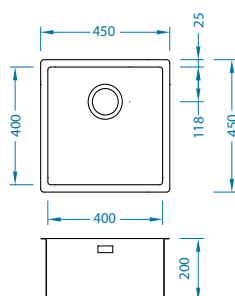

Montaż*:

* F - montaż wymaga specjalnego wycięcia w blacie zgodnie z załączoną instrukcją.
* U - montaż za pomocą zestawu podtynkowego 1119093 (akcesorium dodatkowe).

* Sugerowana cena detaliczna brutto

SAT - satyna, NAT - półpolysk, KMB - satynowa komora, wykończenie stal szorstkowana, BRS - stal szorstkowana