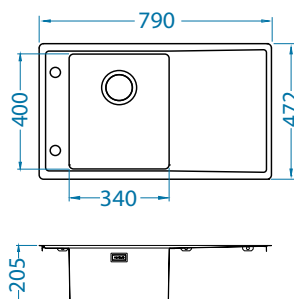

Stricto 10

lewy

1127252

Rozmiar: 790 x 472 mm
Rozmiar komory: 340 x 400 x 205 mm

Akcesoria:

Wkładka
ociekowa
nierdzewna
1119835
369,00 zł

Deska do
krojenia
drewniana
1080029
209,00 zł

Deska do
krojenia
szkło hartowane
1084835 - czarny
159,00 zł

AllRound
1131412
99,00 zł

wykończenie	kod	typ	odpływ	Ø 35 mm	PLN/szt.*
KMB	1124359	lewy	3½"	2x	1 999,00
KMB	1124361	prawy	3½"	2x	1 999,00

Montaż*:

* F - montaż wymaga specjalnego wycięcia w blacie zgodnie z załączoną instrukcją.

Stricto 20

Rozmiar: 860 x 472 mm
Rozmiar komory: 400 x 400 x 205 mm

Akcesoria:

Wkładka
ociekowa
nierdzewna
1119835
369,00 zł

Deska do
krojenia
drewniana
1080029
209,00 zł

Deska do
krojenia
szkło hartowane
1084835 - czarny
159,00 zł

AllRound
1131412
99,00 zł

wykończenie	kod	typ	odpływ	Ø 35 mm	PLN/szt.*
KMB	1124364	odwracalny	3½"	2x	2 099,00

Montaż*:

* F - montaż wymaga specjalnego wycięcia w blacie zgodnie z załączoną instrukcją.

Stricto 30

lewy

1127252

Rozmiar: 980 x 472 mm
Rozmiar komory: 500 x 400 x 205 mm

Akcesoria:

Wkładka
ociekowa
nierdzewna
1119835
369,00 zł

Deska do
krojenia
drewniana
1080029
209,00 zł

Deska do
krojenia
szkło hartowane
1084835 - czarny
159,00 zł

AllRound
1131412
99,00 zł

wykończenie	kod	typ	odpływ	Ø 35 mm	PLN/szt.*
KMB	1124373	lewy	3½"	2x	2 399,00
KMB	1124375	prawy	3½"	2x	2 399,00

Montaż*:

* F - montaż wymaga specjalnego wycięcia w blacie zgodnie z załączoną instrukcją.

* Sugerowana cena detaliczna brutto

SAT - satyna, NAT - półpolysk, KMB - satynowa komora, wykończenie stal szczotkowana, BRS - stal szczotkowana