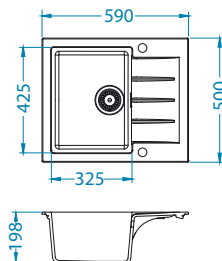

Deska do krojenia drewniana 1133157 189,00 zł

AllRound 1131412 99,00 zł

wykończenie	kod	typ	odpływ	otwór Ø 35 mm	PLN/szt.*
Biały	1132017	odwracalny	3½"	2x	1 059,00
Piasek	1132018	odwracalny	3½"	2x	1 059,00
Beż	1132019	odwracalny	3½"	2x	1 059,00
Beton	1132020	odwracalny	3½"	2x	1 059,00
Czarny	1132021	odwracalny	3½"	2x	1 059,00