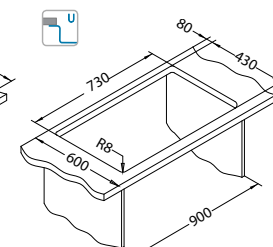

Montaż*:

*U - Montaż przy użyciu zestawu do podwieszania 1135533 (do kupienia osobno).

wykończenie	kod	typ	odpływ	otwór Ø 35 mm	PLN/szt.*
Biały	1313011	odwracalny	3½"	2x	1159,00
Beż	1313055	odwracalny	3½"	2x	1159,00
Beton	1313081	odwracalny	3½"	2x	1159,00
Czarny	1313091	odwracalny	3½"	2x	1159,00