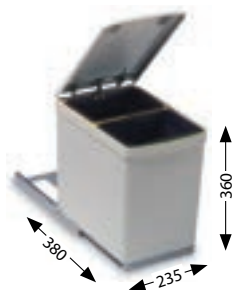

Albio 10

kod	pojemność	PLN/szt.*
1090331	16 l	249,00
1090332	7,5 l + 7,5 l	269,00

1090331

1090332