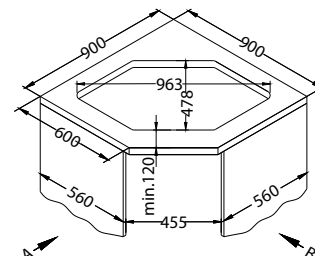

Line 20

1130551

wykończenie	kod	typ	odpływ	PLN/szt.*
NAT	1065560	odwracalny	3 1/2"	719,00
LEN	1065579	odwracalny	3 1/2"	759,00

Rozmiar: 860 x 500 mm
Rozmiar komory: 340 x 420 x 160 mm

Akcesoria:

Deska do krojenia szkło hartowane
1063063
179,00 zł

Wkładka ociekowa nierdzewna
1062602
209,00 zł

Deska do krojenia drewniana
1064565
159,00 zł

Montaż:

Line 40

1130555

wykończenie	kod	typ	odpływ	PLN/szt.*
NAT	1065674	odwracalny	3 1/2"	799,00
LEN	1085940	odwracalny	3 1/2"	859,00

Rozmiar: 985 x 500 mm
Rozmiar komory: 340 x 420 x 160 mm
148 x 300 x 80 mm

Akcesoria:

Deska do krojenia szkło hartowane
1063063
179,00 zł

Wkładka ociekowa nierdzewna
1062602
209,00 zł

Deska do krojenia drewniana
1064565
159,00 zł

Montaż:

Line 50

1130555

wykończenie	kod	typ	odpływ	PLN/szt.*
NAT	1065676	odwracalny	3 1/2"	759,00

Rozmiar: 615 x 500 mm
Rozmiar komory: 340 x 420 x 160 mm
148 x 300 x 80 mm

Akcesoria:

Deska do krojenia szkło hartowane
1063063
179,00 zł

Wkładka ociekowa nierdzewna
1062602
209,00 zł

Deska do krojenia drewniana
1064565
159,00 zł

Montaż:

* Sugerowana cena detaliczna brutto

SAT - satyna, NAT - półpolysk, KMB - satynowa komora, wykończenie stal szorstkowana, BRS - stal szorstkowana, LEN - len