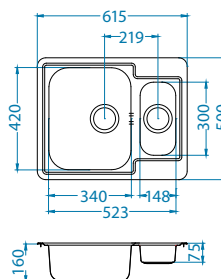

Akcesoria:

Deska do krojenia szkło hartowane
1063063
179,00 zł

Wkładka ociekowa nierdzewna
1062602
209,00 zł

Deska do krojenia drewniana
1064565
159,00 zł

wykończenie	kod	typ	odpływ	PLN/szt.*
SAT	1082440	odwracalny	3½"	559,00
LEN	1082435	odwracalny	3½"	599,00