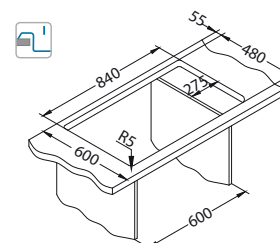

Cadit 10

Rozmiar: 590 x 500 mm
Rozmiar komory: 325 x 425 x 198 mm

Akcesoria:

Deska do krojenia drewniana 1133157 189,00 zł

AllRound 1131412 99,00 zł

wykończenie	kod	typ	odpływ	otwór Ø 35 mm	PLN/szt.*
Biały	1132017	odwracalny	3½"	2x	1 059,00
Piasek	1132018	odwracalny	3½"	2x	1 059,00
Beż	1132019	odwracalny	3½"	2x	1 059,00
Beton	1132020	odwracalny	3½"	2x	1 059,00
Czarny	1132021	odwracalny	3½"	2x	1 059,00

Montaż:

Cadit 20

Rozmiar: 790 x 500 mm
Rozmiar komory: 375 x 425 x 198 mm

Akcesoria:

Deska do krojenia drewniana 1133157 189,00 zł

AllRound 1131412 99,00 zł

wykończenie	kod	typ	odpływ	otwór Ø 35 mm	PLN/szt.*
Biały	1132022	odwracalny	3½"	2x	1 109,00
Piasek	1132023	odwracalny	3½"	2x	1 109,00
Beż	1132024	odwracalny	3½"	2x	1 109,00
Beton	1132025	odwracalny	3½"	2x	1 109,00
Czarny	1132026	odwracalny	3½"	2x	1 109,00

Montaż:

Cadit 40

Rozmiar: 860 x 500 mm
Rozmiar komory: 445 x 425 x 198 mm

Akcesoria:

Deska do krojenia drewniana 1133157 189,00 zł

AllRound 1131412 99,00 zł

wykończenie	kod	typ	odpływ	otwór Ø 35 mm	PLN/szt.*
Biały	1132027	odwracalny	3½"	2x	1 149,00
Piasek	1132028	odwracalny	3½"	2x	1 149,00
Beż	1132029	odwracalny	3½"	2x	1 149,00
Beton	1132030	odwracalny	3½"	2x	1 149,00
Czarny	1132031	odwracalny	3½"	2x	1 149,00

Montaż: