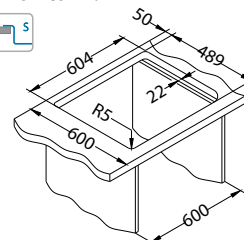

Montaż*:

* F - montaż wymaga specjalnego wycięcia w blacie zgodnie z załączoną instrukcją.

* Sugerowana cena detaliczna brutto

SAT - satyna, NAT - półpolysk, KMB - satynowa komora, wykończenie stal szorstkowana, BRS - stal szorstkowana, LEN - len