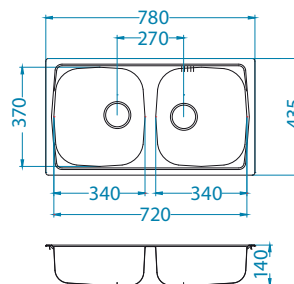

Basic 160

1071240 - 1 1/2"
1130557 - 3 1/2"

Rozmiar: 780 x 435 mm
Rozmiar komory: 340 x 370 x 140 mm
340 x 370 x 140 mm

wykończenie	kod	typ	odpływ	PLN/szt.*
NAT	1039144	odwracalny	1 1/2"	419,00
NAT	1049232	odwracalny	3 1/2"	469,00
LEN	1039145	odwracalny	1 1/2"	459,00
LEN	1049434	odwracalny	3 1/2"	509,00

Akcesoria:

Deska do krojenia drewniana
1016018
119,00 zł

Koszyk ociekowy chrom
1109414
129,00 zł

Montaż:

Basic 170

1011717 - 1 1/2"
1130550 - 3 1/2"

Rozmiar: 780 x 435 mm
Rozmiar komory: 360 x 355 x 140 mm

wykończenie	kod	typ	odpływ	PLN/szt.*
NAT	1136534	odwracalny	1 1/2"	309,00
NAT	1136539	odwracalny	3 1/2"	349,00
LEN	1136536	odwracalny	1 1/2"	359,00
LEN	1136540	odwracalny	3 1/2"	399,00

Montaż:

* Sugerowana cena detaliczna brutto

SAT - satyna, NAT - półpolysk, KMB - satynowa komora, wykończenie stal szczotkowana, BRS - stal szczotkowana, LEN - len