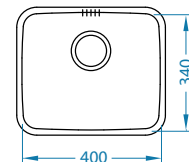

Luno 20

Rozmiar: 430 x 370 mm
Rozmiar komory: 400 x 340 x 180 mm

Akcesoria:

Odplyw
1130534
59,00 zł

Odplyw
Pop-Up
1127247
139,00 zł

Odplyw
1130537
79,00 zł

Odplyw
Pop-Up
1127251
149,00 zł

Deska do
krojenia
drewniana
1016018
119,00 zł

Deska do
krojenia
drewniana
1016019
129,00 zł

Dozownik - PEAR
1136559 - chrom
169,00 zł

wykończenie	kod	typ	odpływ	PLN/szt.*
SAT	1128740	odwracalny	3½"	509,00

Luno 30

Rozmiar: 418 x 418 mm
Rozmiar komory: 400 x 400 x 180

Akcesoria:

Odplyw
1130534
59,00 zł

Odplyw
Pop-Up
1127247
139,00 zł

Odplyw
1130537
79,00 zł

Odplyw
Pop-Up
1127251
149,00 zł

Deska do
krojenia
drewniana
1016019
129,00 zł

Dozownik - PEAR
1136559 - chrom
169,00 zł

wykończenie	kod	typ	odpływ	PLN/szt.*
SAT	1129251	odwracalny	3½"	569,00

Luno 40

Rozmiar: 429 x 511 mm
Rozmiar komory: 400 x 480 x 180 mm

Akcesoria:

Odplyw
1130534
59,00 zł

Odplyw
Pop-Up
1127247
139,00 zł

Odplyw
1130537
79,00 zł

Odplyw
Pop-Up
1127251
149,00 zł

Deska do
krojenia
drewniana
1016019
129,00 zł

Dozownik - PEAR
1136559 - chrom
169,00 zł

wykończenie	kod	typ	odpływ	PLN/szt.*
SAT	1129252	odwracalny	3½"	629,00

* Sugerowana cena detaliczna brutto

SAT - satyna, NAT - półpolysk, KMB - satynowa komora, wykończenie stal szorstkowana, BRS - stal szorstkowana, LEN - len