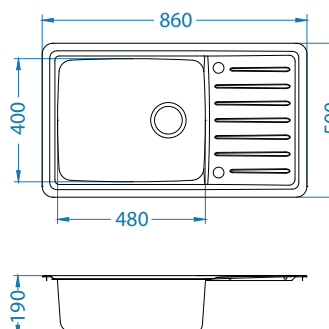

Rozmiar: 860 x 500 mm
Rozmiar komory: 480 x 400 x 190 mm

Akcesoria:

Wkładka
ociekowa
nierdzewna
1119835
369,00 zł

Deska do
krojenia
drewniana
1016019
129,00 zł

wykończenie	kod	typ	odpływ	Ø 35 mm otwór	PLN/szt.*
SAT	1128554	odwracalny	3½"	2x	1599,00