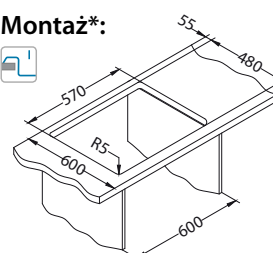

Montaż*:

*U - Montaż przy użyciu zestawu do podwieszania 1135533 (do kupienia osobno).

Atrox 40

NOWOŚĆ 2022

1132823

Rozmiar: 790 x 500 mm
Rozmiar komory: 710 x 340 x 195 mm

Akcesoria:

Deska do krojenia drewniana 1016018 119,00 zł