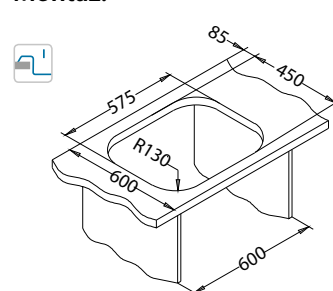

Montaż:

* Sugerowana cena detaliczna brutto

SAT - satyna, NAT - półpolysk, KMB - satynowa komora, wykończenie stal szorstkowna, BRS - stal szorstkowna