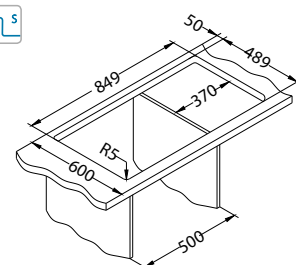

Montaż*:

* F - montaż wymaga specjalnego wycięcia w blacie zgodnie z załączoną instrukcją.