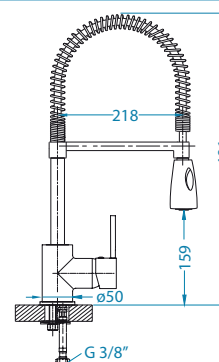

kod	PLN/szt.*
chrom	1098727	989,00