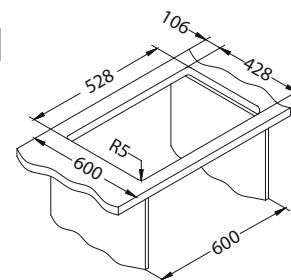

Deska do krojenia drewniana
1080029
209,00 zł

Montaż*:

F - montaż wymaga specjalnego wycięcia w blacie zgodnie z załączoną instrukcją.

Monarch Kombino możliwa konfiguracja komór

Szerokość szafki 800 mm

KOMBINO 20 + KOMBINO 10