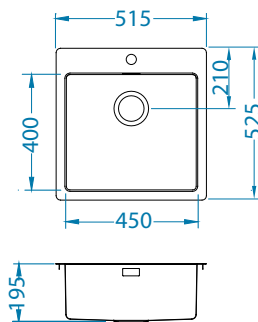

Akcesoria:

SYFON pojedynczy (bez odpływu) 1068989 **39,00 zł**

Wkładka ociekowa 1119836 - ZŁOTO 1119837 - ANTRACYT 1119839 - BRAŹ 1119838 - MIEDŹ **949,00 zł**

Deska do krojenia szkło hartowane 1084835 - czarny **159,00 zł**

Deska do krojenia drewniana 1080029 **209,00 zł**

wykończenie	kod	typ	odpływ	Ø 35 mm	PLN/szt.*
ZŁOTO	1106867	pojedynczy	3½"	1x	3 799,00
MIEDŹ	1122708	pojedynczy	3½"	1x	3 799,00
BRAŹ	1107052	pojedynczy	3½"	1x	3 799,00
ANTRACYT	1106868	pojedynczy	3½"	1x	3 799,00