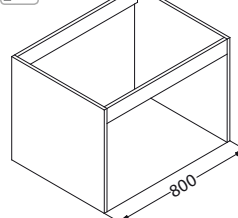

Montaż:

* Sugerowana cena detaliczna brutto

SAT - satyna, NAT - półpolysk, KMB - satynowa komora, wykończenie stal szorstkowana, BRS - stal szorstkowana, LEN - len