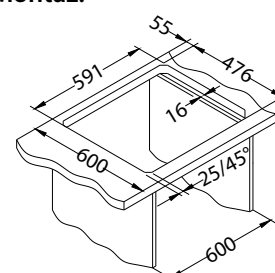

Montaż:

* Sugerowana cena detaliczna brutto

SAT - satyna, NAT - półpolysk, KMB - satynowa komora, wykończenie stal szorstkowana, BRS - stal szorstkowana, LEN - len