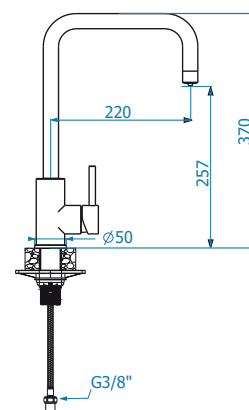

Aquila

NOWOŚĆ 2022

	kod	PLN/szt.*	
NOWOŚĆ 2022	SATYNA	1139805	1 199,00
	BIAŁY	1139806	1 299,00
	BEŻ	1139807	1 299,00
	CZARNY	1139808	1 299,00

Dual

NOWOŚĆ 2022

	kod	PLN/szt.*	
NOWOŚĆ 2022	SATYNA	1139809	1 099,00
	BIAŁY	1139810	1 199,00
	BEŻ	1139811	1 199,00
	CZARNY	1139812	1 199,00