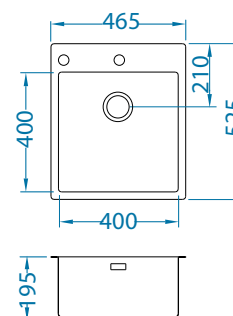

Pure 10

Rozmiar: 405 x 525 mm
Rozmiar komory: 340 x 400 x 195 mm

Akcesoria:

Wkładka
ociekowa
nierdzewna
1119835
369,00 zł

Deska do
krojenia
drewniana
1080029
209,00 zł

Deska do
krojenia
szkło hartowane
1084835 - czarny
159,00 zł

ALVEUS
TriTop 340
1084327
329,00 zł

wykończenie	kod	typ	odpływ	Ø 35 mm	PLN/szt.*
KMB	1103607	pojedynczy	3½"	2x	1 899,00

Montaż*:

* F - montaż wymaga specjalnego wycięcia w blacie zgodnie z załączoną instrukcją.

Pure 20

Rozmiar: 465 x 525 mm
Rozmiar komory: 400 x 400 x 195 mm

Akcesoria:

Wkładka
ociekowa
nierdzewna
1119835
369,00 zł

Deska do
krojenia
drewniana
1080029
209,00 zł

Deska do
krojenia
szkło hartowane
1084835 - czarny
159,00 zł

ALVEUS
TriTop 400
1084325
369,00 zł

wykończenie	kod	typ	odpływ	Ø 35 mm	PLN/szt.*
KMB	1103608	pojedynczy	3½"	2x	1 999,00

Montaż*:

* F - montaż wymaga specjalnego wycięcia w blacie zgodnie z załączoną instrukcją.

Pure 30

Rozmiar: 515 x 525 mm
Rozmiar komory: 450 x 400 x 195 mm

Akcesoria:

Wkładka
ociekowa
nierdzewna
1119835
369,00 zł

Deska do
krojenia
drewniana
1080029
209,00 zł

Deska do
krojenia
szkło hartowane
1084835 - czarny
159,00 zł

ALVEUS
TriTop 400
1084325
369,00 zł

wykończenie	kod	typ	odpływ	Ø 35 mm	PLN/szt.*
KMB	1103609	pojedynczy	3½"	2x	2 099,00

Montaż*:

* F - montaż wymaga specjalnego wycięcia w blacie zgodnie z załączoną instrukcją.

* Sugerowana cena detaliczna brutto

SAT - satyna, NAT - półpołysk, KMB - satynowa komora, wykończenie stal szorstkowana, BRS - stal szorstkowana