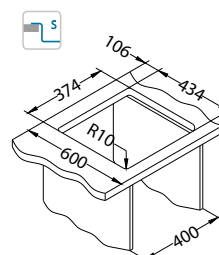

Montaż*:

* F - montaż wymaga specjalnego wycięcia w blacie zgodnie z załączoną instrukcją.
* U - montaż za pomocą zestawu podtynkowego 1119093 (akcesorium dodatkowe).