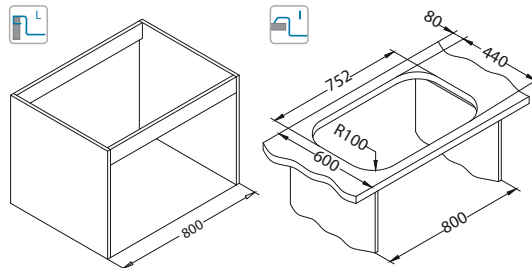

Classic Pro 90

1130551

Rozmiar: 1200 x 600 mm
Rozmiar komory: 340 x 400 x 190 mm

Akcesoria:

Deska do krojenia drewniana
1016018
119,00 zł

Koszyk ociekowy chrom
1109414
129,00 zł

AllRound
1131412
99,00 zł

wykończenie	kod	typ	odpływ	PLN/szt.*
SAT	1130473	odwracalny	3½"	1119,00

Montaż:

Classic Pro 100

1130555

Rozmiar: 1200 x 600 mm
Rozmiar komory: 340 x 400 x 190 mm
340 x 400 x 190 mm

Akcesoria:

Deska do krojenia drewniana
1016018
119,00 zł

Koszyk ociekowy chrom
1109414
129,00 zł

AllRound
1131412
99,00 zł

wykończenie	kod	typ	odpływ	Ø 35 mm otwór	PLN/szt.*
SAT	1130474	odwracalny	3½"	2x	1399,00

Montaż:

Classic Pro 110

1130555

Rozmiar: 1400 x 600 mm
Rozmiar komory: 340 x 400 x 190 mm
340 x 400 x 190 mm

Akcesoria:

Deska do krojenia drewniana
1016018
119,00 zł

Koszyk ociekowy chrom
1109414
129,00 zł

AllRound
1131412
99,00 zł

wykończenie	kod	typ	odpływ	PLN/szt.*
SAT	1132129	odwracalny	3½"	1619,00

Montaż: