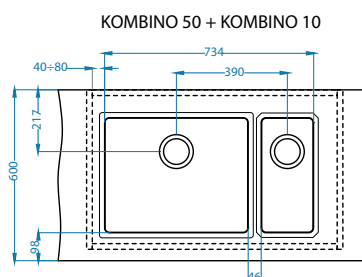

Odplyw
Pop-Up
1092272

Kombino możliwa konfiguracja komór [U]

Szerokość szafki 800 mm

Szerokość szafki 900 mm

Odplyw
1130559

Odplyw
Pop-Up
1092272

Szerokość szafki 1000 mm

* Sugerowana cena detaliczna brutto