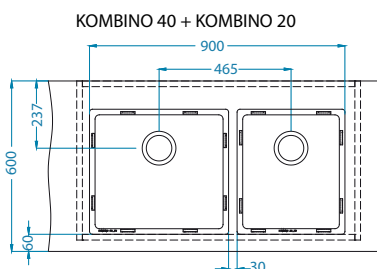

Szerokość szafki 1000 mm