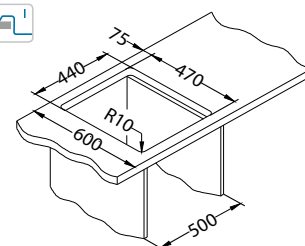

Karat 10

lewy

1123351

Rozmiar: 860 x 500 mm
Rozmiar komory: 340 x 400 x 195 mm

Akcesoria:

Wkładka
tociekowa
nierdzewna
1119835
369,00 zł

Deska do
krojenia
szkło hartowane
1084835 - czarny
159,00 zł

Deska do
krojenia
szkło hartowane
1087883 - biały
189,00 zł

tafla szkła	kod	typ	odpływ Ø 35 mm	PLN/szt.*	
biały RAL 9003	SAT	1102771	lewy	3½" 2x	2 819,00
		1103658	prawy		
czarny RAL 9005	SAT	1102770	lewy	3½" 2x	2 819,00
		1103657	prawy		
	*SAT	1102953	lewy	3½" 2x	3 999,00
		1103666	prawy		

* RAL/Grafika w nie mniejszej rozdzielczości niż 250 dpi

Montaż:

Karat 20

lewy

1123353

Rozmiar: 860 x 500 mm
Rozmiar komory: 340 x 400 x 195 mm
180 x 340 x 160 mm

Akcesoria:

Wkładka
tociekowa
nierdzewna
1119835
369,00 zł

Deska do
krojenia
szkło hartowane
1084835 - czarny
159,00 zł

Deska do
krojenia
szkło hartowane
1087883 - biały
189,00 zł

tafla szkła	kod	typ	odpływ Ø 35 mm	PLN/szt.*	
biały RAL 9003	SAT	1102773	lewy	3½" 2x	4 099,00
		1103660	prawy		
czarny RAL 9005	SAT	1102772	lewy	3½" 2x	3 799,00
		1103659	prawy		
	*SAT	1102957	lewy	3½" 2x	5 999,00
		1103670	prawy		

* RAL/Grafika w nie mniejszej rozdzielczości niż 250 dpi

Montaż:

* Sugerowana cena detaliczna brutto

SAT - satyna, NAT - półpolysk, KMB - satynowa komora, wykończenie stal szczotkowana, BRS - stal szczotkowana