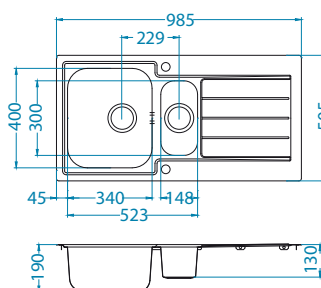

Line Maxim 10

1127257

Rozmiar: 985 x 505 mm
Rozmiar komory: 340 x 400 x 190 mm
148 x 300 x 130 mm

Akcesoria:

Deska do krojenia szkło hartowane
1063063
179,00 zł

Wkładka ociekowa nierdzewna
1062602
209,00 zł

Deska do krojenia drewniana
1064565
159,00 zł

Deska do krojenia drewniana
1064566
89,00 zł

wykończenie	kod	typ	odpływ	Ø 35 mm otwór	PLN/szt.*
SAT	1085952	odwracalny	3 1/2"	2x	1899,00

Montaż*:

* F - montaż wymaga specjalnego wycięcia w blacie zgodnie z załączoną instrukcją.

Line Maxim 20

1127251

Rozmiar: 865 x 505 mm
Rozmiar komory: 340 x 400 x 190 mm

Akcesoria:

Deska do krojenia szkło hartowane
1063063
179,00 zł

Wkładka ociekowa nierdzewna
1062602
209,00 zł

Deska do krojenia drewniana
1064565
159,00 zł

AllRound
1131412
99,00 zł

wykończenie	kod	typ	odpływ	Ø 35 mm otwór	PLN/szt.*
SAT	1085954	odwracalny	3 1/2"	2x	1399,00

Montaż*:

* F - montaż wymaga specjalnego wycięcia w blacie zgodnie z załączoną instrukcją.

Line Maxim 50

1127257

Rozmiar: 620 x 505 mm
Rozmiar komory: 340 x 400 x 190 mm
148 x 300 x 130 mm

Akcesoria:

Deska do krojenia szkło hartowane
1063063
179,00 zł

Wkładka ociekowa nierdzewna
1062602
209,00 zł

Deska do krojenia drewniana
1064565
159,00 zł

Deska do krojenia drewniana
1064566
89,00 zł

wykończenie	kod	typ	odpływ	Ø 35 mm otwór	PLN/szt.*
SAT	1085957	odwracalny	3 1/2"	2x	1499,00

Montaż*:

* F - montaż wymaga specjalnego wycięcia w blacie zgodnie z załączoną instrukcją.

* Sugerowana cena detaliczna brutto

SAT - satyna, NAT - półpolysk, KMB - satynowa komora, wykończenie stal szorstkowana, BRS - stal szorstkowana, LEN - len