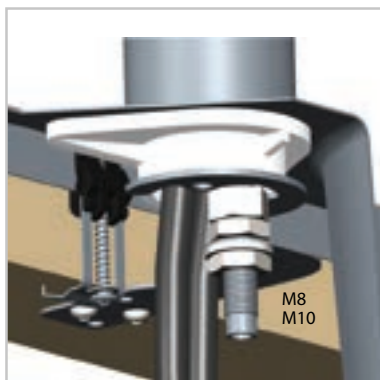

Dodatkowe mocowania baterii

ALLFIX - A