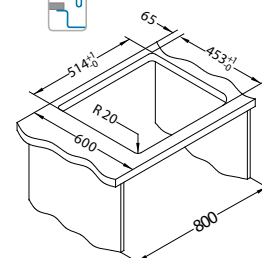

Montaż*:

* F - montaż wymaga specjalnego wycięcia w blacie zgodnie z załączoną instrukcją.
* U - montaż za pomocą zestawu podtynkowego 1119093 (akcesorium dodatkowe).