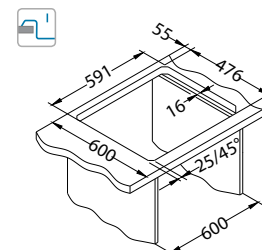

Montaż:

* Sugerowana cena detaliczna brutto

SAT - satyna, NAT - półpolysk, KMB - satynowa komora, wykończenie stal szorstkowana, BRS - stal szorstkowana, LEN - len