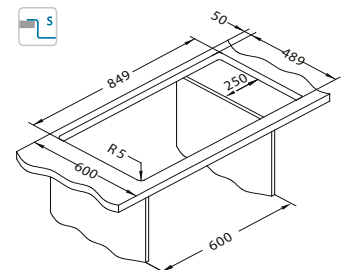

Akcesoria:

Wkładka
ociekowa
nierdzewna
1119835
369,00 zł

Deska do
krojenia
drewniana
1080029
209,00 zł

AllRound
1131412
99,00 zł

Montaż*:

* F - montaż wymaga specjalnego wycięcia w blacie zgodnie z załączoną instrukcją.