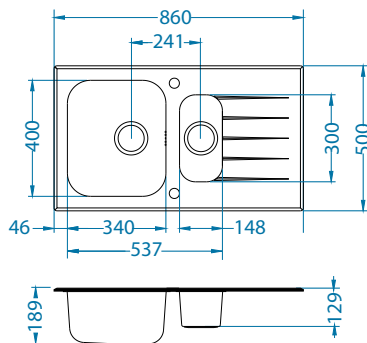

Rozmiar: 860 x 500 mm
Rozmiar komory: 340 x 400 x 180 mm
148 x 300 x 120 mm

Akcesoria:

Deska do krojenia drewniana
1016018
119,00 zł

Wkładka ociekowa nierdzewna
1056616
199,00 zł

AllRound
1131412
99,00 zł

tafla szkła		kod	typ	odpływ	Ø 35 mm	PLN/szt.*
biały RAL 9003	SAT	1100016	odwracalny	3½"	2x	3 359,00
czarny RAL 9005	SAT	1100015	odwracalny	3½"	2x	3 070,00
	*SAT	1102932	odwracalny	3½"	2x	4 199,00

*RAL/Grafika w nie mniejszej rozdzielczości niż 250 dpi

Montaż: