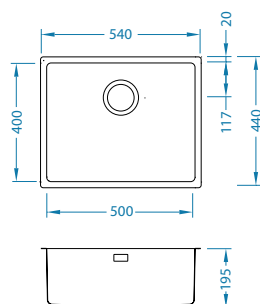

Kombino 50

Rozmiar: 540 x 440 mm
Rozmiar komory: 500 x 400 x 195 mm

Akcesoria:

Odpyw
1130537
79,00 zł

Odpyw
Pop-Up
1127251
149,00 zł

Wkładka
ociekowa
nierdzewna
1119835
369,00 zł

Deska do
krojenia
drewniana
1080029
209,00 zł