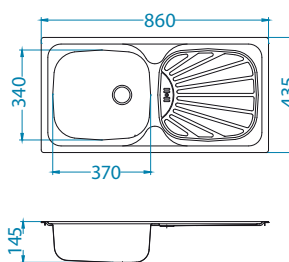

Rozmiar: 860 x 435 mm
Rozmiar komory: 340 x 370 x 145 mm

Akcesoria:

Deska do krojenia drewniana
1016018
119,00 zł

Koszyk ociekowy chrom
1109414
129,00 zł

Montaż:

* Sugerowana cena detaliczna brutto

SAT - satyna, NAT - półpolysk, KMB - satynowa komora, wykończenie stal szorstkowana, BRS - stal szorstkowana, LEN - len