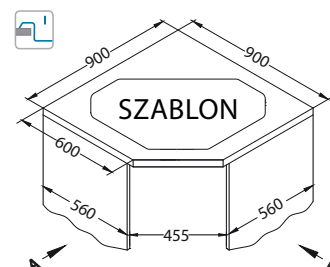

Montaż:

Sensual 70

1104729

Rozmiar: 980 x 520 mm
Rozmiar komory: 350 x 450 x 200 mm
165 x 340 x 160 mm

Akcesoria:

Deska do krojenia drewniana
1110609
129,00 zł

wykończenie	kod	typ	odpływ	otwór Ø 35 mm	PLN/szt.*
Biały	4307011	odwracalny hexagonal	2x	2x	1799,00
Pebble	4307002	odwracalny hexagonal	2x	2x	1799,00
Steel	4307004	odwracalny hexagonal	2x	2x	1799,00
Chocolate	4307003	odwracalny hexagonal	2x	2x	1799,00
Twilight	4307005	odwracalny hexagonal	2x	2x	1799,00