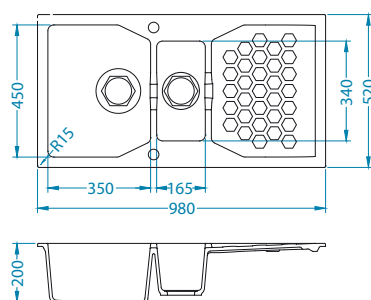

Montaż:

Sensual 70

1104729

Rozmiar: 980 x 520 mm
Rozmiar komory: 350 x 450 x 200 mm
165 x 340 x 160 mm

Akcesoria:

Deska do krojenia drewniana
1110609
129,00 zł

wykończenie	kod	typ	odpływ	otwór Ø 35 mm	PLN/szt.*
Biały	4307011	odwracalny hexagonal	2x	2x	1799,00
Pebble	4307002	odwracalny hexagonal	2x	2x	1799,00
Steel	4307004	odwracalny hexagonal	2x	2x	1799,00
Chocolate	4307003	odwracalny hexagonal	2x	2x	1799,00
Twilight	4307005	odwracalny hexagonal	2x	2x	1799,00