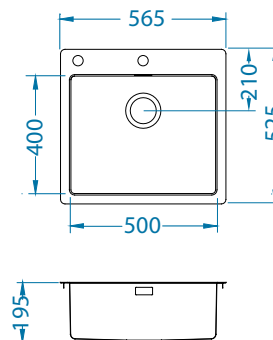

Pure Up 60

lewy

1123353

Rozmiar: 980 x 525 mm
Rozmiar komory: 340 x 400 x 205 mm
180 x 400 x 150 mm

Akcesoria:

Wkładka
ociekowa
nierdzewna
1119835
369,00 zł

Deska do
krojenia
drewniana
1080029
209,00 zł

Deska do
krojenia
szkło hartowane
1084835 - czarny
159,00 zł

AllRound
1131412
99,00 zł

wykończenie	kod	typ	odpływ	Ø 35 mm	PLN/szt.*
KMB	1123793	lewy	3½"	2x	3 599,00
	1123794	prawy			

Montaż*:

* F - montaż wymaga specjalnego wycięcia w blacie zgodnie z załączoną instrukcją.

Pure Up 70

1123351

Rozmiar: 565 x 525 mm
Rozmiar komory: 500 x 400 x 195 mm

Akcesoria:

Wkładka
ociekowa
nierdzewna
1119835
369,00 zł

Deska do
krojenia
drewniana
1080029
209,00 zł

Deska do
krojenia
szkło hartowane
1084835 - czarny
159,00 zł

ALVEUS
TriTop 400
1084325
369,00 zł

wykończenie	kod	typ	odpływ	Ø 35 mm	PLN/szt.*
KMB	1123788	pojedynczy	3½"	2x	2 599,00

Montaż*:

* F - montaż wymaga specjalnego wycięcia w blacie zgodnie z załączoną instrukcją.

* Sugerowana cena detaliczna brutto

SAT - satyna, NAT - półpolysk, KMB - satynowa komora, wykończenie stal szorstkowana, BRS - stal szorstkowana