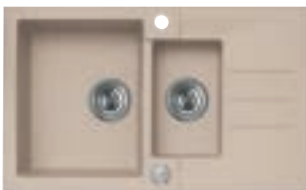

Akcesoria:

Deska do
krojenia
drewniana
1210006
79,00 zł

Montaż:

* Sugerowana cena detaliczna brutto

Rock 70

1105299

Rozmiar: 780 x 480 mm
Rozmiar komory: 320 x 400 x 180 mm
180 x 300 x 120 mm

Akcesoria: