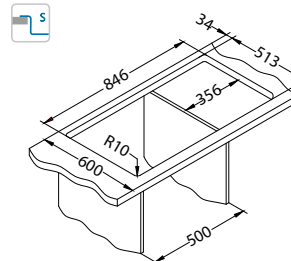

Akcesoria:

Wkładka ociekowa nierdzewna
1119835
369,00 zł

Deska do krojenia drewniana
1080029
209,00 zł

Deska do krojenia szkło hartowane
1084835 - czarny
159,00 zł

AllRound 1131412
99,00 zł

Montaż*:

* F - montaż wymaga specjalnego wycięcia w blacie zgodnie z załączoną instrukcją.

Pure Up 60

lewy

1123353

Rozmiar: 980 x 525 mm
Rozmiar komory: 340 x 400 x 205 mm
180 x 400 x 150 mm

Akcesoria:

Wkładka
ociekowa
nierdzewna
1119835
369,00 zł

Deska do
krojenia
drewniana
1080029
209,00 zł

Deska do
krojenia
szkło hartowane
1084835 - czarny
159,00 zł