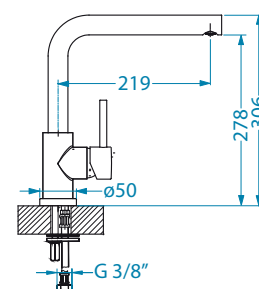

Kolory: GRANITAL

	AQUILA	DUAL	ROXA	ARC 110	ZINA	SIROS-P	SELMA	ZENIT	CLEO	DELOS-P	ELZA	SANTO
G11-biały	1139806	1139810	1129037	1126721	1129058	1129046		1119873	1107682		1129025	
G22-terra				1126722				1123572				
G55-beige	1139807	1139811	1129036	1126723		1129045	1129042	1119874		1129020		1129040
G81-concrete			1129035	1126724		1129044		1123573		1129019		
G91-carbon	1139808	1139812	1129039	1126725		1129048	1129043	1119875		1129022		1129041
G02M-pebble			1141961		1129059	1141971			1107683	1141968	1129027	
G03M-chocolate					1129056						1129026	
G04M-steel			1141966		1129060	1141972				1141969	1129029	
G05M-twilight			1141967		1129061	1141974			1107687	1141970	1129030