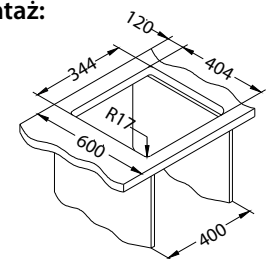

Monarch Kombino 10

ZŁOTO	1127129
ANTRACYT	1127130
MIEDŹ	1127132
BRAŹ	1127131

Rozmiar komory: 180 x 400 x 140 mm

Akcesoria:

SYFON pojedynczy (bez odpływu)
1033153
1068989
39,00 zł

SYFON podwójny (bez odpływu)
1033153
49,00 zł

Dozownik na płyn KORK
1129079 - ZŁOTO
1135544 - ANTRACYT
1135543 - BRAŹ
1135542 - MIEDŹ
269,00 zł

Montaż*:

Monarch Kombino 20

NOWOŚĆ 2022

ZŁOTO	1127129
ANTRACYT	1127130
MIEDŹ	1127132
BRAŹ	1127131

Rozmiar komory: 500 x 400 x 195 mm

Akcesoria:

SYFON pojedynczy (bez odpływu)
1033153
1068989
39,00 zł

SYFON podwójny (bez odpływu)
1033153
49,00 zł

Dozownik na płyn KORK
1129079 - ZŁOTO
1135544 - ANTRACYT
1135543 - BRAŹ
1135542 - MIEDŹ
269,00 zł

Montaż: