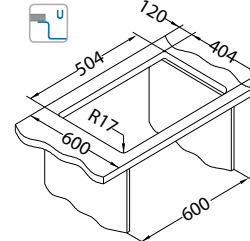

Montaż*:

* F - montaż wymaga specjalnego wycięcia w blacie zgodnie z załączoną instrukcją.

wykończenie	kod	typ	odpyw	PLN/szt.*
SAT	U	1100237	pojedynczy 3½"	1559,00
KMB	F/S	1114489	pojedynczy 3½"	1599,00