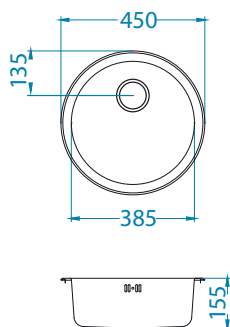

Form

Okrągły kształt komory i powierzchni ociekacza jest funkcjonalny i łatwy w utrzymaniu. Zlewozmywaki z serii Form występują w strukturze - Satyna oraz Len. Prezentujemy cztery dostępne modele z możliwością doboru akcesoriów ułatwiających użytkowanie.

Form 10

1011717 - 1 ½"
1130550 - 3 ½"

Rozmiar: Ø 450 mm
Rozmiar komory: Ø 385 x 155 mm

Akcesoria:

Deska do krojenia drewniana
1016101
99,00 zł

Koszyk ociekowy chrom
1109412
119,00 zł

wykończenie	kod	typ	odpływ	PLN/szt.*
NAT	1084837	pojedynczy	3 ½"	359,00
NAT	1008987	pojedynczy	1 ½"	319,00
LEN	1084838	pojedynczy	3 ½"	419,00
LEN	1009130	pojedynczy	1 ½"	379,00

Montaż: