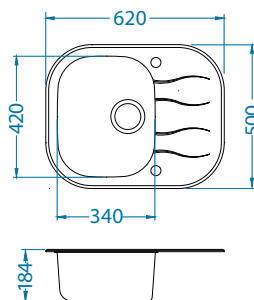

Akcesoria:

Deska do krojenia
drewniana
1016018
119,00 zł

tafla szkła		kod	typ	odpływ	Ø 35 mm	PLN/szt.*
biały RAL 9003	SAT	1123810	odwracalny	3½"	2x	2 399,00
czarny RAL 9005	SAT	1123811	odwracalny	3½"	2x	2 299,00
	*SAT	1123812	odwracalny	3½"	2x	4 099,00

* RAL/Grafika w nie mniejszej rozdzielczości niż 250 dpi