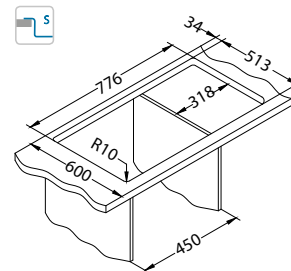

Pure Up 40

lewy

1123351

Rozmiar: 790 x 525 mm
Rozmiar komory: 400 x 400 x 205 mm

wykończenie	kod	typ	odpływ	Ø 35 mm	PLN/szt.*
KMB	1123789	lewy	3 1/2"	2x	2 599,00
	1123790	prawy			

Akcesoria:

Wkładka ociekowa nierdzewna
1119835
369,00 zł

Deska do krojenia drewniana
1080029
209,00 zł

Deska do krojenia szkło hartowane
1084835 - czarny
159,00 zł

AllRound 1131412
99,00 zł

Montaż*:

* F - montaż wymaga specjalnego wycięcia w blacie zgodnie z załączoną instrukcją.

Pure Up 50

lewy

1123351

Rozmiar: 860 x 525 mm
Rozmiar komory: 450 x 400 x 205 mm

wykończenie	kod	typ	odpływ	Ø 35 mm	PLN/szt.*
KMB	1123791	lewy	3 1/2"	2x	2 799,00
	1123792	prawy			

Akcesoria:

Wkładka ociekowa nierdzewna
1119835
369,00 zł

Deska do krojenia drewniana
1080029
209,00 zł

Deska do krojenia szkło hartowane
1084835 - czarny
159,00 zł

AllRound 1131412
99,00 zł

Montaż*:

* F - montaż wymaga specjalnego wycięcia w blacie zgodnie z załączoną instrukcją.