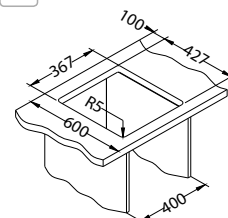

Basic

Historia marki Alveus rozpoczęła się od podstawowych zlewozmywaków Basic, którym już nadano tytuł evergreenów. Dostępnych jest 9 modeli Basic, w które możesz wyposażyć swoje pierwsze mieszkanie, domek letniskowy... Model Basic pasują do szerokości szafki od 450 do 900 mm.

Niektóre modele dostępne są w wykończeniu Satyna oraz Len.

Basic 10

1011717 - 1 ½"
1130550 - 3 ½"

Rozmiar: 380 x 440 mm
Rozmiar komory: 340x 400 x 145 mm

Akcesoria:

Deska do krojenia drewniana
1016018
119,00 zł

Koszyk ociekowy chrom
1109414
129,00 zł

wykończenie	kod	typ	odpływ	PLN/szt.*
NAT	1008694	pojedynczy	3½"	289,00
NAT	1082195	pojedynczy	1½"	319,00
LEN	1008992	pojedynczy	3½"	339,00
LEN	1082196	pojedynczy	1½"	379,00

Montaż::