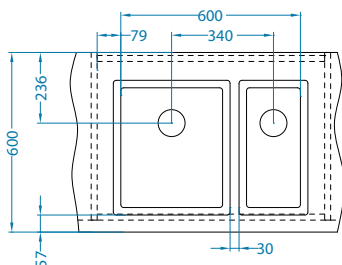

Quadrix możliwa konfiguracja komór [FS]

Szerokość szafki 800 mm

QUADRIX 10+20-FS