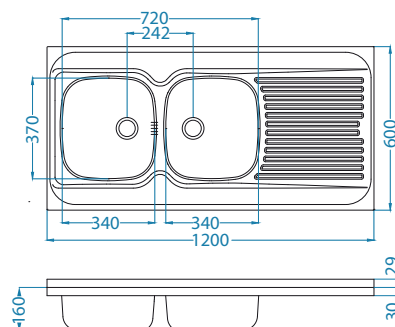

Classic 100

1071240

Rozmiar: 1200 x 600 mm
Rozmiar komory: 340 x 370 x 160 mm
340 x 370 x 160 mm

Akcesoria:

Deska do krojenia drewniana
1016018
119,00 zł

Koszyk ociekowy chrom
1109414
129,00 zł

wykończenie	kod	typ	odpływ	PLN/szt.*
NAT	1009084	lewy	1½"	699,00
NAT	1009085	prawy	1½"	699,00
LEN	1008990	lewy	1½"	759,00
LEN	1008991	prawy	1½"	759,00