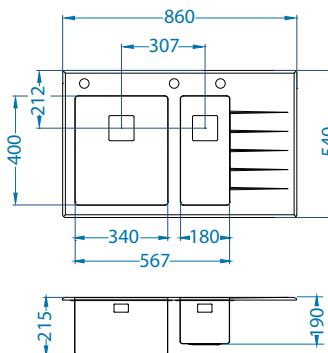

* RAL/Grafika w nie mniejszej rozdzielczości niż 250 dpi

Rozmiar: 860 x 540 mm
Rozmiar komory: 340 x 400 x 200 mm
180 x 400 x 175 mm

Akcesoria:

Deska do krojenia szkło hartowane 1084835 - czarny 159,00 zł

Deska do krojenia szkło hartowane 1087883 - biały 189,00 zł

AllRound 1131412 99,00 zł

Montaż:

Wave Up 10

1123351

Rozmiar: 620 x 500 mm
Rozmiar komory: 340 x 420 x 175 mm

Akcesoria:

Deska do krojenia
drewniana
1016018
119,00 zł