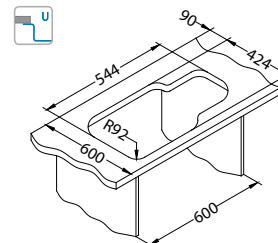

Akcesoria:

Deska do krojenia drewniana
 1016018
 119,00 zł

Koszyk ociekowy chrom
 1109414
 129,00 zł

Wkładka ociekowa nierdzewna
 1056616
 199,00 zł

Montaż:

* Sugerowana cena detaliczna brutto

SAT - satyna, NAT - półpołysk, KMB - satynowa komora, wykończenie stal szczotkowana, BRS - stal szczotkowana, LEN - len