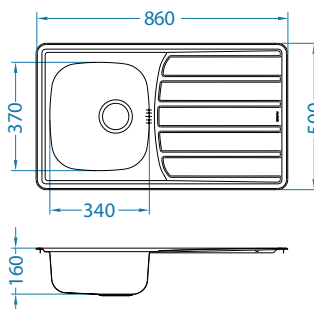

Zoom 10

1130551

Rozmiar: 615 x 500 mm
Rozmiar komory: 340 x 370 x 155 mm

Akcesoria:

Deska do krojenia drewniana
1016018
119,00 zł

Koszyk ociekowy chrom
1109414
129,00 zł

AllRound
1131412
99,00 zł

Montaż:

wykończenie	kod	typ	odpływ	PLN/szt.*
SAT	1098940	odwracalny	3½"	459,00
LEN	1098941	odwracalny	3½"	499,00

Zoom 20

1130551

Rozmiar: 790 x 500 mm
Rozmiar komory: 340 x 370 x 155 mm

Akcesoria:

Deska do krojenia drewniana
1016018
119,00 zł

Koszyk ociekowy chrom
1109414
129,00 zł

AllRound
1131412
99,00 zł

Montaż:

wykończenie	kod	typ	odpływ	PLN/szt.*
SAT	1098938	odwracalny	3½"	429,00
LEN	1098939	odwracalny	3½"	479,00

Zoom 30

1130551

Rozmiar: 860 x 500 mm
Rozmiar komory: 340 x 370 x 160 mm

Akcesoria:

Deska do krojenia drewniana
1016018
119,00 zł

Koszyk ociekowy chrom
1109414
129,00 zł

AllRound
1131412
99,00 zł

Montaż:

wykończenie	kod	typ	odpływ	PLN/szt.*
SAT	1098773	odwracalny	3½"	419,00
LEN	1098842	odwracalny	3½"	459,00

* Sugerowana cena detaliczna brutto

SAT - satyna, NAT - półpolysk, KMB - satynowa komora, wykończenie stal szorstkowana, BRS - stal szorstkowana, LEN - len