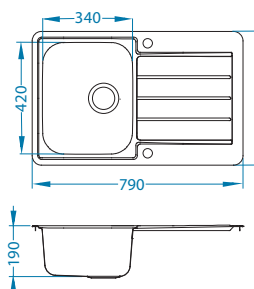

Line Maxim 60

1127248

Rozmiar: 615 x 500 mm
Rozmiar komory: 340 x 400 x 190 mm

Akcesoria:

Deska do krojenia szkło hartowane
1063063
179,00 zł

Wkładka ociekowa nierdzewna
1062602
209,00 zł

Deska do krojenia drewniana
1064565
159,00 zł

AllRound 1131412
99,00 zł

wykończenie	kod	typ	odpływ	Ø 35 mm otwór	PLN/szt.*
SAT	1085947	odwracalny	3 1/2"	2x	1 009,00

Montaż:

Line Maxim 70

1127257

Rozmiar: 790 x 500 mm
Rozmiar komory: 340 x 400 x 190 mm
148 x 300 x 130 mm

Akcesoria:

Deska do krojenia szkło hartowane
1063063
179,00 zł

Wkładka ociekowa nierdzewna
1062602
209,00 zł

Deska do krojenia drewniana
1064565
159,00 zł

Deska do krojenia drewniana
1064566
89,00 zł

wykończenie	kod	typ	odpływ	Ø 35 mm otwór	PLN/szt.*
SAT	1085948	odwracalny	3 1/2"	2x	1 399,00

Montaż:

Line Maxim 80

1127251

Rozmiar: 790 x 500 mm
Rozmiar komory: 340 x 400 x 190 mm

Akcesoria:

Deska do krojenia szkło hartowane
1063063
179,00 zł

Wkładka ociekowa nierdzewna
1062602
209,00 zł

Deska do krojenia drewniana
1064565
159,00 zł

AllRound 1131412
99,00 zł

wykończenie	kod	typ	odpływ	Ø 35 mm otwór	PLN/szt.*
SAT	1100216	odwracalny	3 1/2"	2x	1 009,00

Montaż: