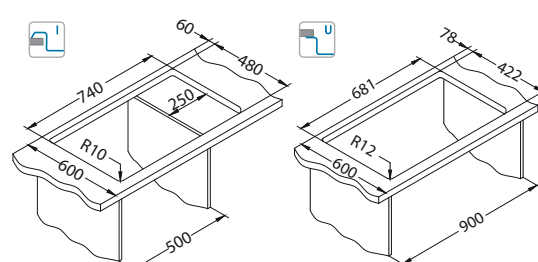

Montaż*:

*U - Montaż przy użyciu zestawu do podwieszania 1135533 (do kupienia osobno).

* Sugerowana cena detaliczna brutto