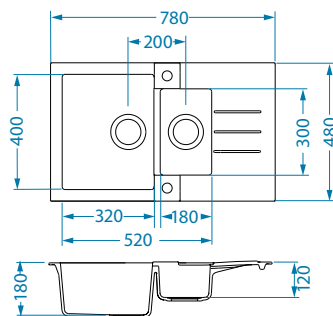

Akcesoria:

Deska do krojenia drewniana
1210006
79,00 zł

wykończenie	kod	typ	odpływ	otwór Ø 35 mm	PLN/szt.*
Biały	1217011	odwracalny	3½"	2x	1019,00
Beż	1217055	odwracalny	3½"	2x	1019,00
Beton	1217081	odwracalny	3½"	2x	1019,00
Czarny	1217091	odwracalny	3½"	2x	1019,00
Pebble	4217002	odwracalny	3½"	2x	1019,00
Steel	4217004	odwracalny	3½"	2x	1019,00
Chocolate	4217003	odwracalny	3½"	2x	1019,00
Twilight	4217005	odwracalny	3½"	2x	1019,00