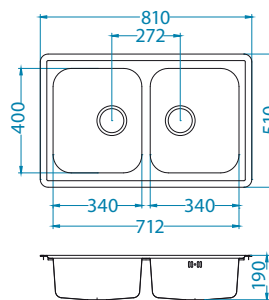

Rozmiar: 810 x 510 mm
Rozmiar komory: 340 x 400 x 190 mm
340 x 400 x 190 mm

Akcesoria:

Deska do krojenia drewniana
1016018
119,00 zł

Koszyk ociekowy chrom
1109414
129,00 zł

AllRound
1131412
99,00 zł

Montaż: