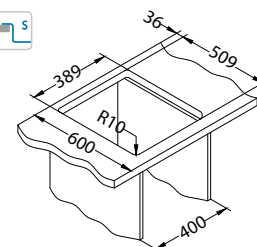

Montaż*:

* F - montaż wymaga specjalnego wycięcia w blacie zgodnie z załączoną instrukcją.