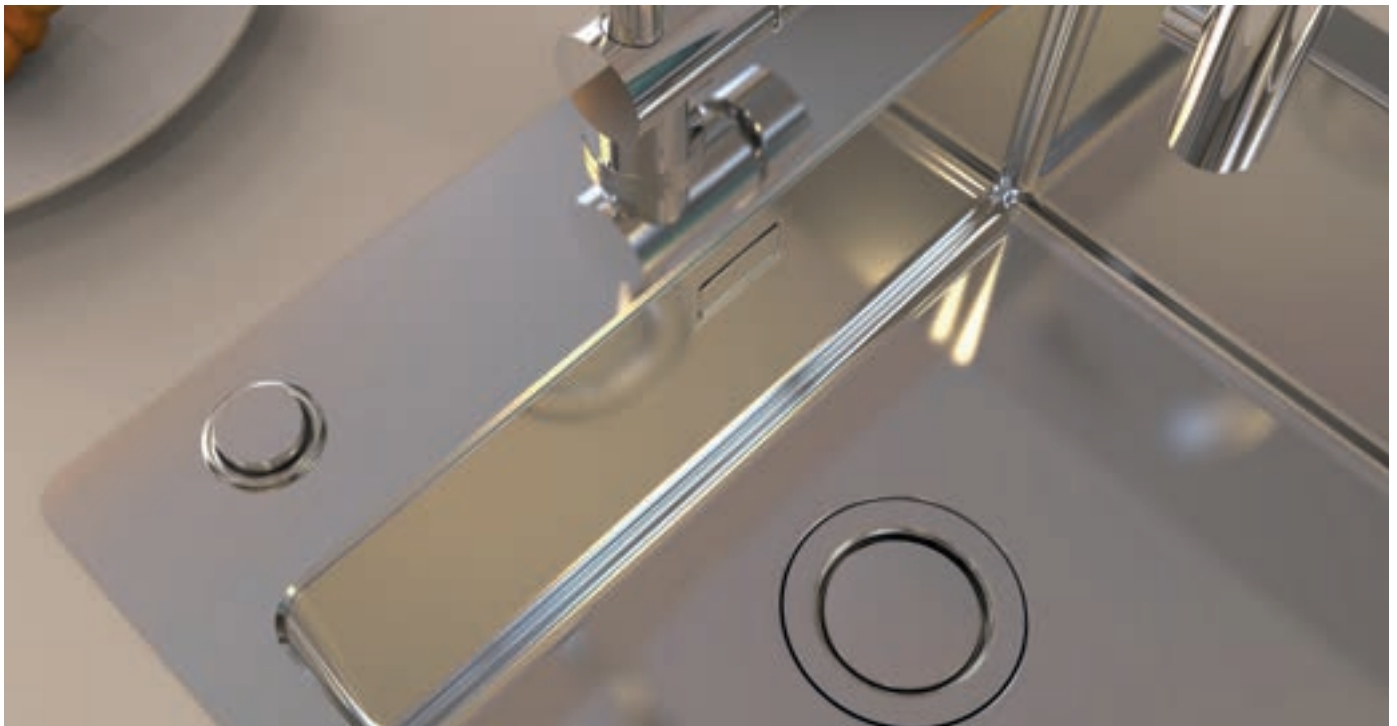

Syfon 2XFL 114 - PP-2X PUSH POP-UP

kod	PLN/szt.*
1123353	459,00

* Sugerowana cena detaliczna brutto