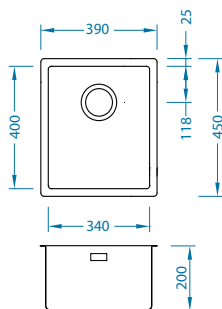

Montaż*:

* F - montaż wymaga specjalnego wycięcia w blacie zgodnie z załączoną instrukcją.
* U - montaż za pomocą zestawu podtynkowego 1119093 (akcesorium dodatkowe).