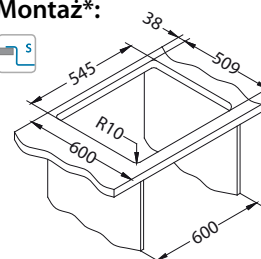

Montaż*:

* F - montaż wymaga specjalnego wycięcia w blacie zgodnie z załączoną instrukcją.