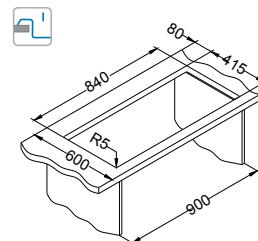

Basic 60

1011717 - 1 1/2"

wykończenie	kod	typ	odpływ	PLN/szt.*
SAT	1008843	odwracalny	1 1/2"	399,00
NAT	1009181	odwracalny	1 1/2"	459,00

Rozmiar: 860 x 435 mm
Rozmiar komory: 340 x 370 x 145 mm

Akcesoria:

Deska do krojenia drewniana
1016018
119,00 zł

Koszyk ociekowy chrom
1109414
129,00 zł

Montaż:

Basic 70

1071240

wykończenie	kod	typ	odpływ	PLN/szt.*
SAT	1008846	odwracalny	1 1/2"	519,00

Rozmiar: 860 x 435 mm
Rozmiar komory: 340 x 370 x 145 mm
340 x 370 x 145 mm

Akcesoria:

Deska do krojenia drewniana
1016018
119,00 zł

Koszyk ociekowy chrom
1109414
129,00 zł

Montaż:

Basic 80

1071237

wykończenie	kod	typ	odpływ	PLN/szt.*
NAT	1008844	odwracalny	1 1/2"	399,00
LEN	1008993	odwracalny	1 1/2"	429,00

Rozmiar: 860 x 435 mm
Rozmiar komory: 340 x 370 x 145 mm

Akcesoria:

Deska do krojenia drewniana
1016018
119,00 zł

Koszyk ociekowy chrom
1109414
129,00 zł

Montaż:

* Sugerowana cena detaliczna brutto

SAT - satyna, NAT - półpolysk, KMB - satynowa komora, wykończenie stal szorstkowana, BRS - stal szorstkowana, LEN - len