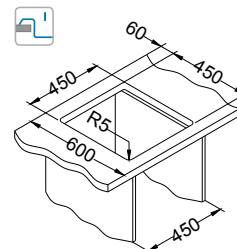

Basic 130

1011717

Rozmiar: 465 x 465 mm
Rozmiar komory: 340 x 400 x 160 mm

Akcesoria:

Deska do krojenia drewniana
1016018
119,00 zł

Koszyk ociekowy chrom
1109414
129,00 zł

wykończenie	kod	typ	odpływ	PLN/szt.*
NAT	1008825	pojedynczy	1½"	469,00

Montaż:

Basic 140

1130550

Rozmiar: 465 x 465 mm
Rozmiar komory: 340 x 400 x 185 mm

Akcesoria:

Deska do krojenia drewniana
1016018
119,00 zł

Koszyk ociekowy chrom
1109414
129,00 zł

wykończenie	kod	typ	odpływ	PLN/szt.*
SAT	1100905	pojedynczy	3½"	619,00

Montaż:

Basic 150

1071237 - 1½"
1130543 - 3½"

Rozmiar: 780 x 435 mm
Rozmiar komory: 360 x 355 x 140 mm

wykończenie	kod	typ	odpływ	PLN/szt.*
NAT	1136530	odwracalny	1½"	329,00
NAT	1136532	odwracalny	3½"	369,00
LEN	1136531	odwracalny	1½"	369,00

Montaż: