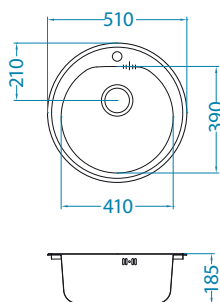

Montaż:

Form 30

1130550

Rozmiar: Ø 510 mm
Rozmiar komory: 410 x 390 x 185 mm

Akcesoria:

Deska do krojenia drewniana
1080591
99,00 zł

Montaż:

wykończenie	kod	typ	odpływ	PLN/szt.*
SAT	1116756	pojedynczy	3 1/2"	399,00
NAT	1135382	pojedynczy	3 1/2"	359,00
LEN	1116757	pojedynczy	3 1/2"	429,00