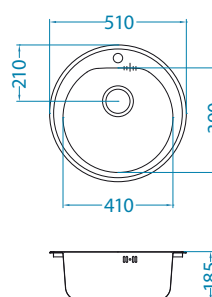

Montaż:

Monarch Form 30

ZŁOTO 1127129
ANTRACYT 1127130
MIEDŹ 1127132
BRĄZ 1127131

1068989

Rozmiar: Ø 510 mm
Rozmiar komory: Ø 410 x 185 mm

Akcesoria:

Deska do krojenia drewniana
1079588
119,00 zł

wykończenie	kod	typ	odpływ	PLN/szt.*
ZŁOTO	1070808	pojedynczy	3½"	2 119,00
MIEDŹ	1070807	pojedynczy	3½"	2 119,00
BRĄZ	1103818	pojedynczy	3½"	2 119,00
ANTRACYT	1078583	pojedynczy	3½"	2 119,00