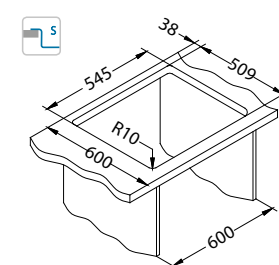

Montaż*:

* F - montaż wymaga specjalnego wycięcia w blacie zgodnie z załączoną instrukcją.