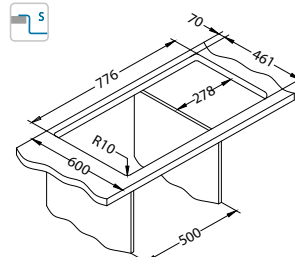

Montaż*:

* F - montaż wymaga specjalnego wycięcia w blacie zgodnie z załączoną instrukcją.