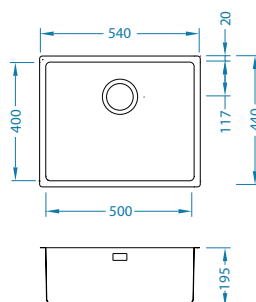

Deska do krojenia drewniana
1080029
209,00 zł

Montaż*:

F - montaż wymaga specjalnego wycięcia w blacie zgodnie z załączoną instrukcją.

Monarch Kombino możliwa konfiguracja komór

Szerokość szafki 800 mm

KOMBINO 20 + KOMBINO 10