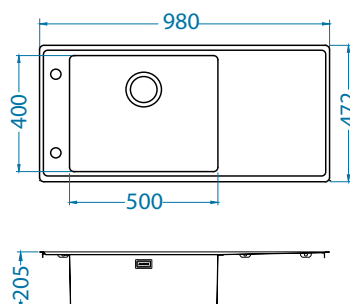

Stricto 10

lewy

1127252

Rozmiar: 790 x 472 mm
Rozmiar komory: 340 x 400 x 205 mm

Akcesoria:

Wkładka
ociekowa
nierdzewna
1119835
369,00 zł

Deska do
krojenia
drewniana
1080029
209,00 zł

Deska do
krojenia
szkło hartowane
1084835 - czarny
159,00 zł

AllRound
1131412
99,00 zł

wykończenie	kod	typ	odpływ	Ø 35 mm	PLN/szt.*
KMB	1124359	lewy	3½"	2x	1 999,00
KMB	1124361	prawy	3½"	2x	1 999,00

Montaż*:

* F - montaż wymaga specjalnego wycięcia w blacie zgodnie z załączoną instrukcją.

Stricto 20

Rozmiar: 860 x 472 mm
Rozmiar komory: 400 x 400 x 205 mm

Akcesoria:

Wkładka
ociekowa
nierdzewna
1119835
369,00 zł

Deska do
krojenia
drewniana
1080029
209,00 zł

Deska do
krojenia
szkło hartowane
1084835 - czarny
159,00 zł

AllRound
1131412
99,00 zł

wykończenie	kod	typ	odpływ	Ø 35 mm	PLN/szt.*
KMB	1124364	odwracalny	3½"	2x	2 099,00

Montaż*:

* F - montaż wymaga specjalnego wycięcia w blacie zgodnie z załączoną instrukcją.

Stricto 30

lewy

1127252

Rozmiar: 980 x 472 mm
Rozmiar komory: 500 x 400 x 205 mm

Akcesoria:

Wkładka
ociekowa
nierdzewna
1119835
369,00 zł

Deska do
krojenia
drewniana
1080029
209,00 zł

Deska do
krojenia
szkło hartowane
1084835 - czarny
159,00 zł

AllRound
1131412
99,00 zł

wykończenie	kod	typ	odpływ	Ø 35 mm	PLN/szt.*
KMB	1124373	lewy	3½"	2x	2 399,00
KMB	1124375	prawy	3½"	2x	2 399,00

Montaż*:

* F - montaż wymaga specjalnego wycięcia w blacie zgodnie z załączoną instrukcją.

* Sugerowana cena detaliczna brutto

SAT - satyna, NAT - półpolysk, KMB - satynowa komora, wykończenie stal szczotkowana, BRS - stal szczotkowana