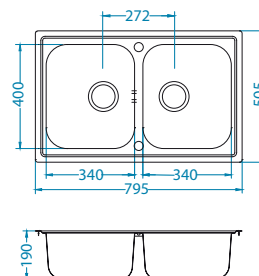

Montaż*:

* F - montaż wymaga specjalnego wycięcia w blacie zgodnie z załączoną instrukcją.

Line Maxim 100

1127257

Rozmiar: 1165 x 505 mm
Rozmiar komory: 340 x 400 x 195 mm
340 x 400 x 195 mm

Akcesoria:

Deska do krojenia szkło hartowane 1063063 179,00 zł