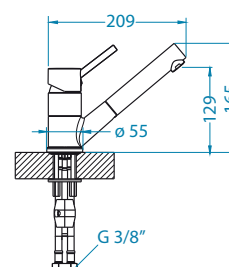

kod	PLN/szt.*
chrom-BR	1088776	959,00