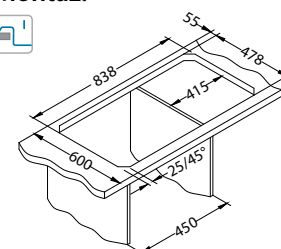

Montaż:

wykończenie	kod	typ	odpływ	PLN/szt.*
SAT	1098773	odwracalny	3½"	419,00
LEN	1098842	odwracalny	3½"	459,00

* Sugerowana cena detaliczna brutto

SAT - satyna, NAT - półpolysk, KMB - satynowa komora, wykończenie stal szorstkowana, BRS - stal szorstkowana, LEN - len