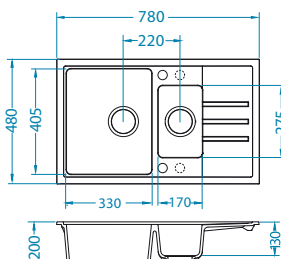

Intermezzo 30

1117292

Rozmiar: 620 x 480 mm
Rozmiar komory: 330 x 405 x 200 mm

Akcesoria:

Deska do krojenia drewniana
1080029
209,00 zł

Wkładka ociekowa nierdzewna
1119835
369,00 zł

Montaż podwieszany zaczepy
1135533
69,00 zł

Montaż*:

*U - Montaż przy użyciu zestawu do podwieszania 1135533 (do kupienia osobno).

wykończenie	kod	typ	odpływ	otwór Ø 35 mm	PLN/szt.*
Biały	1303011	odwracalny	3½"	2x	1039,00
Beż	1303055	odwracalny	3½"	2x	1039,00
Beton	1303081	odwracalny	3½"	2x	1039,00
Czarny	1303091	odwracalny	3½"	2x	1039,00

Intermezzo 130

1117292

Rozmiar: 780 x 480 mm
Rozmiar komory: 460 x 405 x 200 mm

Akcesoria:

Deska do krojenia drewniana
1080029
209,00 zł

Wkładka ociekowa nierdzewna
1119835
369,00 zł

Montaż podwieszany zaczepy
1135533
69,00 zł

Montaż*:

*U - Montaż przy użyciu zestawu do podwieszania 1135533 (do kupienia osobno).

wykończenie	kod	typ	odpływ	otwór Ø 35 mm	PLN/szt.*
Biały	1313011	odwracalny	3½"	2x	1159,00
Beż	1313055	odwracalny	3½"	2x	1159,00
Beton	1313081	odwracalny	3½"	2x	1159,00
Czarny	1313091	odwracalny	3½"	2x	1159,00

Intermezzo 70

1117293

Rozmiar: 780 x 480 mm
Rozmiar komory: 330 x 405 x 200 mm
170 x 275 x 130 mm

Akcesoria:

Deska do krojenia drewniana
1080029
209,00 zł

Wkładka ociekowa nierdzewna
1119835
369,00 zł

Montaż podwieszany zaczepy
1135533
69,00 zł

Wkładka ociekowa nierdzewna
1122700
309,00 zł

Montaż*:

*U - Montaż przy użyciu zestawu do podwieszania 1135533 (do kupienia osobno).

wykończenie	kod	typ	odpływ	otwór Ø 35 mm	PLN/szt.*
Biały	1307011	odwracalny	3½"	2x	1209,00
Beż	1307055	odwracalny	3½"	2x	1209,00
Beton	1307081	odwracalny	3½"	2x	1209,00
Czarny	1307091	odwracalny	3½"	2x	1209,00