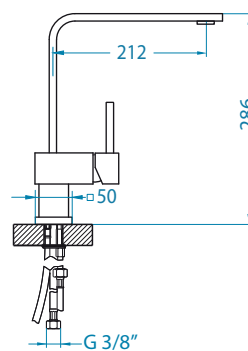

Zeos-P Monarch

	kod	PLN/szt.*
ZŁOTO	1136501	1 699,00
MIEDŹ	1136502	1 699,00
BRAŹ	1136503	1 699,00
ANTRACYT	1136504	1 699,00

Zina Monarch

	kod	PLN/szt.*
ZŁOTO	1136509	1 699,00
MIEDŹ	1136510	1 699,00
BRAŹ	1136511	1 699,00
ANTRACYT	1136512	1 699,00