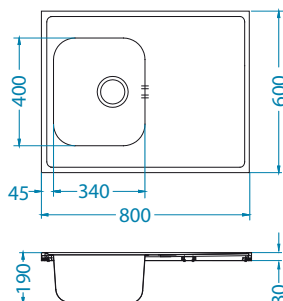

Classic Pro 30

Rozmiar: 800 x 600 mm
Rozmiar komory: 340 x 400 x 190 mm

Akcesoria:

Deska do krojenia drewniana
1016018
119,00 zł

Koszyk ociekowy chrom
1109414
129,00 zł

AllRound
1131412
99,00 zł

1130551

wykończenie	kod	typ	odpływ	PLN/szt.*
SAT	1130469	odwracalny	3½"	999,00