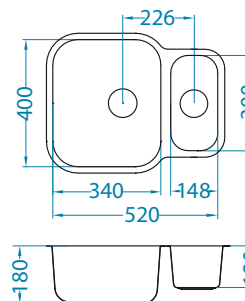

Duo 30

1127257

wykończenie	kod	typ	odpływ	PLN/szt.*
SAT	1036849	podwójny	3 1/2"	1699,00

Rozmiar: 752 x 440 mm
Rozmiar komory: 340 x 400 x 180 mm
340 x 400 x 180 mm

Akcesoria:

Deska do krojenia drewniana
1016018
119,00 zł

Koszyk ociekowy chrom
1109414
129,00 zł

Montaż:

Duo 70

1127257

wykończenie	kod	typ	odpływ	PLN/szt.*
SAT	1039363	odwracalny	3 1/2"	1599,00

Rozmiar: 560 x 440 mm
Rozmiar komory: 340 x 400 x 180 mm
148 x 300 x 120 mm

Akcesoria:

Deska do krojenia drewniana
1016018
119,00 zł

Koszyk ociekowy chrom
1109414
129,00 zł

Wkładka ociekowa nierdzewna
1056616
199,00 zł

Montaż:

* Sugerowana cena detaliczna brutto

SAT - satyna, NAT - półpołysk, KMB - satynowa komora, wykończenie stal szczotkowana, BRS - stal szczotkowana, LEN - len