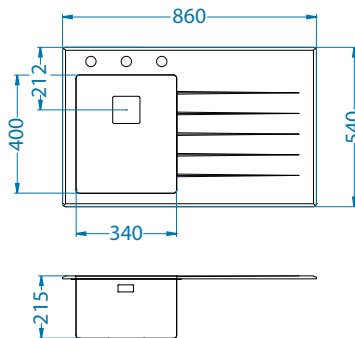

Crystalix 10

lewy

1133398

tafla szkła		kod	typ	odpływ	Ø 35 mm	PLN/szt.*
biały RAL 9003	NAT	1099634	lewy	kwadrat	3x	4 799,00
		1099632	prawy	kwadrat	3x	4 799,00
czarny RAL 9005	NAT	1099633	lewy	kwadrat	3x	4 599,00
		1099630	prawy	kwadrat	3x	4 599,00
	*NAT	1102854	lewy	kwadrat	3x	6 999,00
		1102858	prawy	kwadrat	3x	6 999,00

* RAL/Grafika w nie mniejszej rozdzielczości niż 250 dpi

Rozmiar: 860 x 540 mm
Rozmiar komory: 340 x 400 x 200 mm

Akcesoria:

Deska do krojenia szkło hartowane 1084835 - czarny 159,00 zł

Deska do krojenia szkło hartowane 1087883 - biały 189,00 zł

AllRound 1131412 99,00 zł

Montaż:

Crystalix 20

lewy

1127260

tafla szkła		kod	typ	odpływ	Ø 35 mm	PLN/szt.*
biały RAL 9003	NAT	1099642	lewy	kwadrat	3x	7 099,00
		1099640	prawy	kwadrat	3x	7 099,00
czarny RAL 9005	NAT	1099641	lewy	kwadrat	3x	6 899,00
		1099635	prawy	kwadrat	3x	6 899,00
	*NAT	1102862	lewy	kwadrat	3x	8 999,00
		1102866	prawy	kwadrat	3x	8 999,00

* RAL/Grafika w nie mniejszej rozdzielczości niż 250 dpi

Rozmiar: 860 x 540 mm
Rozmiar komory: 340 x 400 x 200 mm
180 x 400 x 175 mm

Akcesoria:

Deska do krojenia szkło hartowane 1084835 - czarny 159,00 zł

Deska do krojenia szkło hartowane 1087883 - biały 189,00 zł

AllRound 1131412 99,00 zł

Montaż: