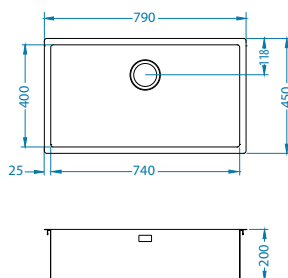

Quadrix 40

Rozmiar: 500 x 450 mm
Rozmiar komory: 450 x 400 x 200 mm

Akcesoria:

Syfon
1130537
79,00 zł

Syfon
Pop-Up
1127251
149,00 zł

Zestaw do
podwieszania
1119093
39,00 zł

Wkładka
ociekowa
nierdzewna
1119835
369,00 zł

Montaż*:

* F - montaż wymaga specjalnego wycięcia w blacie zgodnie z załączoną instrukcją.
* U - montaż za pomocą zestawu podtynkowego 1119093 (akcesorium dodatkowe).

Quadrix 50

Rozmiar: 550 x 450 mm
Rozmiar komory: 500 x 400 x 200 mm

Akcesoria:

Syfon
1130537
79,00 zł

Syfon
Pop-Up
1127251
149,00 zł

Zestaw do
podwieszania
1119093
39,00 zł

Wkładka
ociekowa
nierdzewna
1119835
369,00 zł

Montaż*:

* F - montaż wymaga specjalnego wycięcia w blacie zgodnie z załączoną instrukcją.
* U - montaż za pomocą zestawu podtynkowego 1119093 (akcesorium dodatkowe).

Quadrix 60

Rozmiar: 790 x 450 mm
Rozmiar komory: 740 x 400 x 200 mm

Akcesoria:

Syfon
1130537
79,00 zł

Syfon
Pop-Up
1127251
149,00 zł

Zestaw do
podwieszania
1119093
39,00 zł

Wkładka
ociekowa
nierdzewna
1119835
369,00 zł

Montaż*:

* F - montaż wymaga specjalnego wycięcia w blacie zgodnie z załączoną instrukcją.
* U - montaż za pomocą zestawu podtynkowego 1119093 (akcesorium dodatkowe).