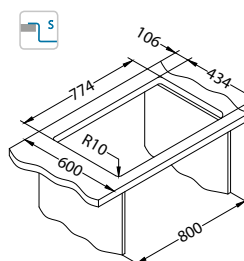

Montaż*:

* F - montaż wymaga specjalnego wycięcia w blacie zgodnie z załączoną instrukcją.
* U - montaż za pomocą zestawu podtynkowego 1119093 (akcesorium dodatkowe).