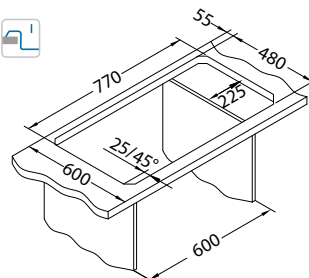

Deska do
krojenia
drewniana
1080029
209,00 zł

AllRound
1131412
99,00 zł

Montaż:

Rando 50

lewy

1127251

Rozmiar: 860 x 500 mm
Rozmiar komory: 450 x 400 x 205 mm

Akcesoria: