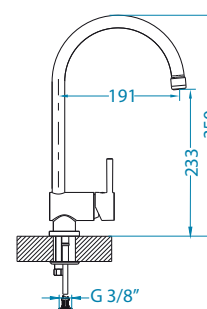

Arc 80

	kod	PLN/szt.*
biały mat	1134890	759,00
czarny mat	1134889	759,00

Slim

wykończenie	kod	PLN/szt.*
Chrom	1134831	599,00

Arc 110

wykończenie	kod	PLN/szt.*
Chrom	1126720	499,00
Biały	1126721	659,00
Piasek	1126722	659,00
Beż	1126723	659,00
Beton	1126724	659,00
Czarny	1126725	659,00

Santo

wykończenie	kod	PLN/szt.*
Beż	1129040	599,00
Czarny	1129041	599,00

Roxa

wykończenie	kod	PLN/szt.*	wykończenie	kod	PLN/szt.*
Chrom	1129038	519,00	Czarny	1129039	519,00
Biały	1129037	519,00	Pebble	1141961	629,00
Beż	1129036	519,00	Steel	1141966	629,00
Beton	1129035	519,00	Twilight	1141967	629,00

* Sugerowana cena detaliczna brutto