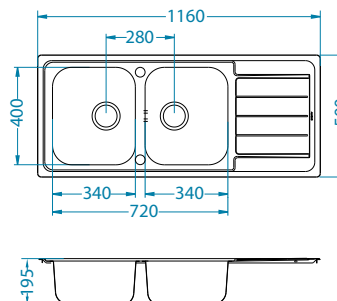

Line Max 80

NOWOŚĆ 2022

1127251

Rozmiar: 790 x 500 mm

Rozmiar komory: 340 x 420 x 190 mm

Akcesoria:

Deska do krojenia szkło hartowane
1063063
179,00 zł

Wkładka ociekowa nierdzewna
1062602
209,00 zł

Deska do krojenia drewniana
1064565
159,00 zł

AllRound
1131412
99,00 zł

wykończenie	kod	typ	odpływ	Ø 35 mm otwór	PLN/szt.*
SAT	1137342	odwracalny	3 1/2"	2x	929,00

Montaż:

Line Maxim 100

1127257

Rozmiar: 1160 x 500 mm

Rozmiar komory: 340 x 400 x 195 mm
340 x 400 x 195 mm

Akcesoria:

Deska do krojenia szkło hartowane
1063063
179,00 zł

Wkładka ociekowa nierdzewna
1062602
209,00 zł

Deska do krojenia drewniana
1064565
159,00 zł

AllRound
1131412
99,00 zł

wykończenie	kod	typ	odpływ	Ø 35 mm otwór	PLN/szt.*
SAT	1087975	odwracalny	3 1/2"	2x	1 499,00

Montaż:

* Sugerowana cena detaliczna brutto

SAT - satyna, NAT - półpolysk, KMB - satynowa komora, wykończenie stal szczotkowana, BRS - stal szczotkowana, LEN - len