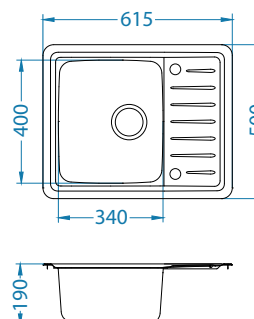

Galeo 10

Rozmiar: 615 x 500 mm
Rozmiar komory: 340 x 400 x 190 mm

Akcesoria:

Wkładka
ociekowa
nierdzewna
1119835
369,00 zł

Wkładka
ociekowa
nierdzewna
1062602
209,00 zł

Deska do
krojenia
drewniana
1016018
119,00 zł

Deska do
krojenia
drewniana
1016019
129,00 zł

wykończenie	kod	typ	odpływ	Ø 35 mm otwór	PLN/szt.*
SAT	1128552	odwracalny	3½"	2x	1399,00

Montaż:

Galeo 20

Rozmiar: 790 x 500 mm
Rozmiar komory: 400 x 400 x 190 mm

Akcesoria:

Wkładka
ociekowa
nierdzewna
1119835
369,00 zł

Deska do
krojenia
drewniana
1016019
129,00 zł

wykończenie	kod	typ	odpływ	Ø 35 mm otwór	PLN/szt.*
SAT	1128553	odwracalny	3½"	2x	1499,00

Montaż:

Galeo 30

Rozmiar: 860 x 500 mm
Rozmiar komory: 480 x 400 x 190 mm

Akcesoria:

Wkładka
ociekowa
nierdzewna
1119835
369,00 zł

Deska do
krojenia
drewniana
1016019
129,00 zł

wykończenie	kod	typ	odpływ	Ø 35 mm otwór	PLN/szt.*
SAT	1128554	odwracalny	3½"	2x	1599,00

Montaż:

* Sugerowana cena detaliczna brutto

SAT - satyna, NAT - półpolysk, KMB - satynowa komora, wykończenie stal szorstkowana, BRS - stal szorstkowana, LEN - len