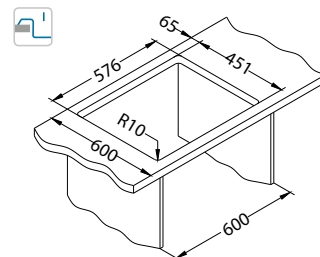

Rozmiar: 860 x 500 mm
Rozmiar komory: 340 x 400 x 180 mm
148 x 300 x 120 mm

Akcesoria:

Deska do krojenia drewniana
1016018
119,00 zł

Wkładka ociekowa nierdzewna
1056616
199,00 zł

AllRound
1131412
99,00 zł

tafla szkła		kod	typ	odpływ	Ø 35 mm	PLN/szt.*
biały RAL 9003	SAT	1100016	odwracalny	3½"	2x	3 359,00
czarny RAL 9005	SAT	1100015	odwracalny	3½"	2x	3 070,00
	*SAT	1102932	odwracalny	3½"	2x	4 199,00

*RAL/Grafika w nie mniejszej rozdzielczości niż 250 dpi

Montaż: