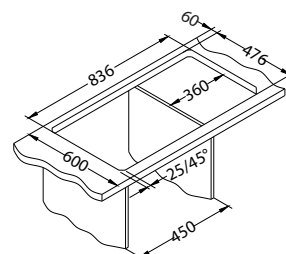

Line 20

1130551

wykończenie	kod	typ	odpływ	PLN/szt.*
NAT	1065560	odwracalny	3 1/2"	719,00
LEN	1065579	odwracalny	3 1/2"	759,00

Rozmiar: 860 x 500 mm
Rozmiar komory: 340 x 420 x 160 mm

Akcesoria:

Deska do krojenia szkło hartowane
1063063
179,00 zł

Wkładka ociekowa nierdzewna
1062602
209,00 zł

Deska do krojenia drewniana
1064565
159,00 zł

Montaż:

Line 40

1130555

wykończenie	kod	typ	odpływ	PLN/szt.*
NAT	1065674	odwracalny	3 1/2"	799,00
LEN	1085940	odwracalny	3 1/2"	859,00

Rozmiar: 985 x 500 mm
Rozmiar komory: 340 x 420 x 160 mm
148 x 300 x 80 mm

Akcesoria:

Deska do krojenia szkło hartowane
1063063
179,00 zł

Wkładka ociekowa nierdzewna
1062602
209,00 zł

Deska do krojenia drewniana
1064565
159,00 zł

Montaż:

Line 50

1130555

wykończenie	kod	typ	odpływ	PLN/szt.*
NAT	1065676	odwracalny	3 1/2"	759,00

Rozmiar: 615 x 500 mm
Rozmiar komory: 340 x 420 x 160 mm
148 x 300 x 80 mm

Akcesoria:

Deska do krojenia szkło hartowane
1063063
179,00 zł

Wkładka ociekowa nierdzewna
1062602
209,00 zł

Deska do krojenia drewniana
1064565
159,00 zł

Montaż:

* Sugerowana cena detaliczna brutto

SAT - satyna, NAT - półpolysk, KMB - satynowa komora, wykończenie stal szorstkowana, BRS - stal szorstkowana, LEN - len