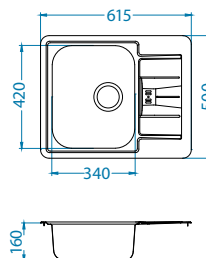

Akcesoria:

Deska do krojenia szkło hartowane
1063063
179,00 zł

Wkładka ociekowa nierdzewna
1062602
209,00 zł

Deska do krojenia drewniana
1064565
159,00 zł

wykończenie	kod	typ	odpływ	PLN/szt.*
SAT	1082438	odwracalny	3½"	459,00
LEN	1082439	odwracalny	3½"	459,00