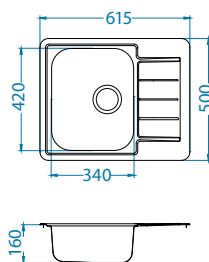

Line Start 110

1130550

wykończenie	kod	typ	odpływ	Ø 35 mm otwór	PLN/szt.*
SAT	1125356	odwracalny	3½"	2x	469,00
LEN	1125359	odwracalny	3½"	2x	509,00

Rozmiar: 615 x 500 mm
Wymiary komory: 340 x 420 x 160 mm

Aksesoria:

Deska do krojenia szkło hartowane
1063063
179,00 zł

Wkładka ociekowa nierdzewna
1062602
209,00 zł

Deska do krojenia drewniana
1064565
159,00 zł

Montaż: