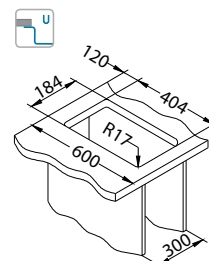

Kombino 10

Rozmiar: 217 x 437 mm
Rozmiar komory: 180 x 400 x 140 mm

Aksesoria:

Odpiływ
1130537
79,00 zł

Odpiływ
Pop-Up
1127251
149,00 zł

Wkładka
ociekowa
nierdzewna
1119835
369,00 zł

AllRound
1131412
99,00 zł

wykończenie	kod	typ	odpiływ	PLN/szt.*
SAT	U	1100233	pojedynczy 3½"	1 199,00

Montaż:

Kombino 20

Rozmiar: 380 x 440 mm
Rozmiar komory: 340 x 400 x 195 mm

Aksesoria:

Odpiływ
1130537
79,00 zł

Odpiływ
Pop-Up
1127251
149,00 zł

Wkładka
ociekowa
nierdzewna
1119835
369,00 zł

Deska do
krojenia
drewniana
1080029
209,00 zł

wykończenie	kod	typ	odpiływ	PLN/szt.*
SAT	U	1100234	pojedynczy 3½"	1 299,00
KMB	F/S	1118878	pojedynczy 3½"	1 399,00

Montaż*:

* F - montaż wymaga specjalnego wycięcia w blacie zgodnie z załączoną instrukcją.

Kombino 30

Rozmiar: 440 x 440 mm
Rozmiar komory: 400 x 400 x 195 mm

Aksesoria:

Odpiływ
1130537
79,00 zł

Odpiływ
Pop-Up
1127251
149,00 zł

Wkładka
ociekowa
nierdzewna
1119835
369,00 zł

Deska do
krojenia
drewniana
1080029
209,00 zł

wykończenie	kod	typ	odpiływ	PLN/szt.*
SAT	U	1100235	pojedynczy 3½"	1 399,00
KMB	F/S	1118877	pojedynczy 3½"	1 559,00

Montaż*:

* F - montaż wymaga specjalnego wycięcia w blacie zgodnie z załączoną instrukcją.

* Sugerowana cena detaliczna brutto

SAT - satyna, NAT - półpolysk, KMB - satynowa komora, wykończenie stal szorstkowana, BRS - stal szorstkowana, LEN - len