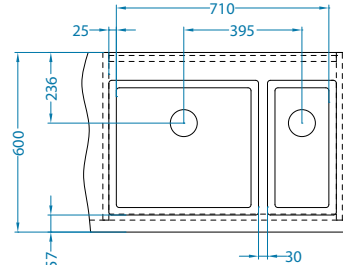

Quadrix możliwa konfiguracja komór [FS]

Szerokość szafki 800 mm

QUADRIX 10+20-FS

QUADRIX 10+30-FS

QUADRIX 10+40-FS

Szerokość szafki 900 mm

QUADRIX 20+20-FS

QUADRIX 20+30-FS