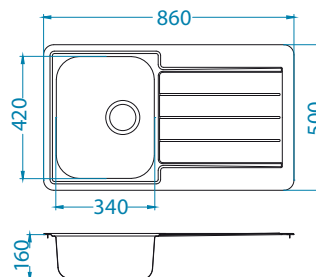

Rozmiar: 860 x 500 mm
Rozmiar komory: 340 x 420 x 160 mm

Akcesoria:

Deska do krojenia szkło hartowane
1063063
179,00 zł

Wkładka ociekowa nierdzewna
1062602
209,00 zł

Deska do krojenia drewniana
1064565
159,00 zł