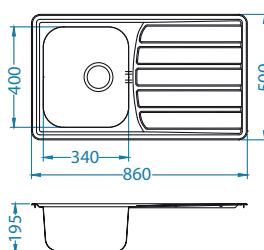

Zoom Maxim 10

1130551

Rozmiar: 615 x 500 mm
Rozmiar komory: 340 x 400 x 190 mm

Akcesoria:

Deska do krojenia drewniana
1016018
119,00 zł

Koszyk ociekowy chrom
1109414
129,00 zł

AllRound
1131412
99,00 zł

wykończenie	kod	typ	odpływ	PLN/szt.*
SAT	1100215	odwracalny	3½"	769,00

Montaż:

Zoom Maxim 20

1130551

Rozmiar: 790 x 500 mm
Rozmiar komory: 340 x 400 x 190 mm

Akcesoria:

Deska do krojenia drewniana
1016018
119,00 zł

Koszyk ociekowy chrom
1109414
129,00 zł

AllRound
1131412
99,00 zł

wykończenie	kod	typ	odpływ	PLN/szt.*
SAT	1108173	odwracalny	3½"	809,00

Montaż:

Zoom Maxim 30

1130551

Rozmiar: 860 x 500 mm
Rozmiar komory: 340 x 400 x 195 mm

Akcesoria:

Deska do krojenia drewniana
1016018
119,00 zł

Koszyk ociekowy chrom
1109414
129,00 zł

AllRound
1131412
99,00 zł

wykończenie	kod	typ	odpływ	PLN/szt.*
SAT	1108176	odwracalny	3½"	909,00

Montaż:

* Sugerowana cena detaliczna brutto

SAT - satyna, NAT - półpolysk, KMB - satynowa komora, wykończenie stal szorstkowana, BRS - stal szorstkowana, LEN - len