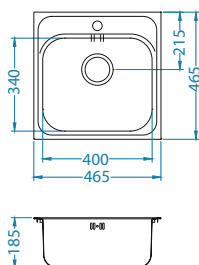

Basic 130

1011717

Rozmiar: 465 x 465 mm
Rozmiar komory: 340 x 400 x 160 mm

Akcesoria:

Deska do krojenia drewniana
1016018
119,00 zł

Koszyk ociekowy chrom
1109414
129,00 zł

wykończenie	kod	typ	odpływ	PLN/szt.*
NAT	1008825	pojedynczy	1½"	469,00

Montaż:

Basic 140

1130550

Rozmiar: 465 x 465 mm
Rozmiar komory: 340 x 400 x 185 mm

Akcesoria:

Deska do krojenia drewniana
1016018
119,00 zł

Koszyk ociekowy chrom
1109414
129,00 zł

wykończenie	kod	typ	odpływ	PLN/szt.*
SAT	1100905	pojedynczy	3½"	619,00

Montaż:

Basic 150

1071237 - 1½"
1130543 - 3½"

Rozmiar: 780 x 435 mm
Rozmiar komory: 360 x 355 x 140 mm

wykończenie	kod	typ	odpływ	PLN/szt.*
NAT	1136530	odwracalny	1½"	329,00
NAT	1136532	odwracalny	3½"	369,00
LEN	1136531	odwracalny	1½"	369,00

Montaż: