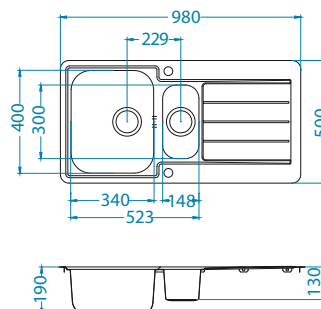

Line Maxim 10

1127257

Rozmiar: 980 x 500 mm
Rozmiar komory: 340 x 400 x 190 mm
148 x 300 x 130 mm

Akcesoria:

Deska do krojenia szkło hartowane
1063063
179,00 zł

Wkładka ociekowa nierdzewna
1062602
209,00 zł

Deska do krojenia drewniana
1064565
159,00 zł

Deska do krojenia drewniana
1064566
89,00 zł

wykończenie	kod	typ	odpływ	Ø 35 mm otwór	PLN/szt.*
SAT	1085943	odwracalny	3½"	2x	1 459,00

Montaż:

Line Maxim 20

1127251

Rozmiar: 860 x 500 mm
Rozmiar komory: 340 x 400 x 190 mm

Akcesoria:

Deska do krojenia szkło hartowane
1063063
179,00 zł

Wkładka ociekowa nierdzewna
1062602
209,00 zł

Deska do krojenia drewniana
1064565
159,00 zł

AllRound
1131412
99,00 zł

wykończenie	kod	typ	odpływ	Ø 35 mm otwór	PLN/szt.*
SAT	1085945	odwracalny	3½"	2x	1 119,00

Montaż:

Line Maxim 50

1127257

Rozmiar: 615 x 500 mm
Rozmiar komory: 340 x 400 x 190 mm
148 x 300 x 130 mm

Akcesoria:

Deska do krojenia szkło hartowane
1063063
179,00 zł

Wkładka ociekowa nierdzewna
1062602
209,00 zł

Deska do krojenia drewniana
1064565
159,00 zł

Deska do krojenia drewniana
1064566
89,00 zł

wykończenie	kod	typ	odpływ	Ø 35 mm otwór	PLN/szt.*
SAT	1085946	odwracalny	3½"	2x	1 299,00

Montaż:

* Sugerowana cena detaliczna brutto

SAT - satyna, NAT - półpolysk, KMB - satynowa komora, wykończenie stal szorstkowana, BRS - stal szorstkowana, LEN - len