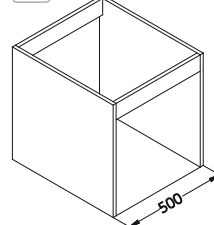

Classic Pro 30

Rozmiar: 800 x 600 mm
Rozmiar komory: 340 x 400 x 190 mm

Akcesoria:

Deska do krojenia drewniana
1016018
119,00 zł

Koszyk ociekowy chrom
1109414
129,00 zł

AllRound
1131412
99,00 zł

1130551

wykończenie	kod	typ	odpływ	PLN/szt.*
SAT	1130469	odwracalny	3½"	999,00

Montaż:

Classic Pro 70

Rozmiar: 1000 x 600 mm
Rozmiar komory: 340 x 400 x 190 mm

Akcesoria:

Deska do krojenia drewniana
1016018
119,00 zł

Koszyk ociekowy chrom
1109414
129,00 zł

AllRound
1131412
99,00 zł

1130551

wykończenie	kod	typ	odpływ	PLN/szt.*
SAT	1130471	odwracalny	3½"	1059,00

Montaż:

Classic Pro 80

Rozmiar: 1000 x 600 mm
Rozmiar komory: 340 x 400 x 195 mm
340 x 400 x 195 mm

Akcesoria:

Deska do krojenia drewniana
1016018
119,00 zł

Koszyk ociekowy chrom
1109414
129,00 zł

AllRound
1131412
99,00 zł

1130555

wykończenie	kod	typ	odpływ	PLN/szt.*
SAT	1130472	odwracalny	3½"	1319,00

Montaż:

* Sugerowana cena detaliczna brutto

SAT - satyna, NAT - półpolysk, KMB - satynowa komora, wykończenie stal szorstkowana, BRS - stal szorstkowana, LEN - len