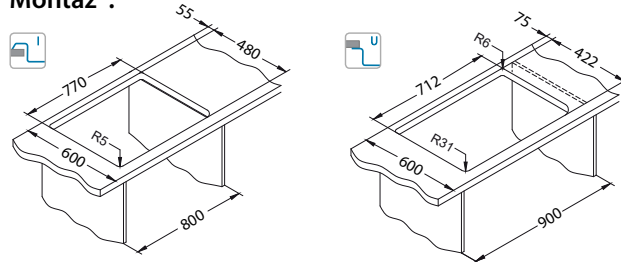

Atrox 40

NOWOŚĆ 2022

1132823

Rozmiar: 790 x 500 mm
Rozmiar komory: 710 x 340 x 195 mm

Akcesoria:

Deska do krojenia drewniana 1016018 119,00 zł

AllRound - mini 1136662 89,00 zł

Montaż podwieszany zaczepy 1135533 69,00 zł

wykończenie	kod	typ	odpływ	otwór Ø 35 mm	PLN/szt.*
Biały	1140443	pojedynczy	3½"	1x	1 019,00
Piasek	1140444	pojedynczy	3½"	1x	1 019,00
Beż	1140445	pojedynczy	3½"	1x	1 019,00
Beton	1140446	pojedynczy	3½"	1x	1 019,00
Czarny	1140447	pojedynczy	3½"	1x	1 019,00

Montaż*:

*U - Montaż przy użyciu zestawu do podwieszania 1135533 (do kupienia osobno).

Atrax 50

1132822

Rozmiar: 790 x 500 mm
Rozmiar komory: 390 x 340 x 195 mm
300 x 340 x 195 mm

Akcesoria:

Deska do krojenia drewniana 1016018 119,00 zł

AllRound - mini 1136662 89,00 zł

Montaż podwieszany zaczepy 1135533 69,00 zł

wykończenie	kod	typ	odpływ	otwór Ø 35 mm	PLN/szt.*
Biały	1131997	pojedynczy	3½"	1x	1 099,00
Piasek	1131999	pojedynczy	3½"	1x	1 099,00
Beż	1132000	pojedynczy	3½"	1x	1 099,00
Beton	1132001	pojedynczy	3½"	1x	1 099,00
Czarny	1132002	pojedynczy	3½"	1x	1 099,00

Montaż*:

*U - Montaż przy użyciu zestawu do podwieszania 1135533 (do kupienia osobno).