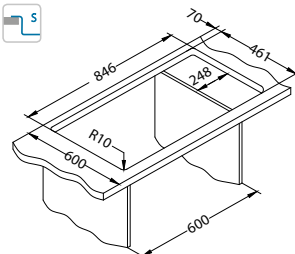

Montaż*:

* F - montaż wymaga specjalnego wycięcia w blacie zgodnie z załączoną instrukcją.