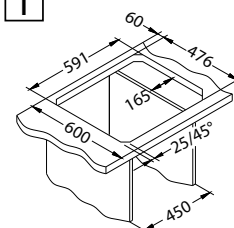

Aksesoria:

Deska do krojenia szkło hartowane
1063063
179,00 zł

Wkładka ociekowa nierdzewna
1062602
209,00 zł

Deska do krojenia drewniana
1064565
159,00 zł

Montaż:

* Sugerowana cena detaliczna brutto
SAT - satyna, NAT - półpolysk, KMB - satynowa komora, wykończenie stal szczotkowana, BRS - stal szczotkowana, LEN - len