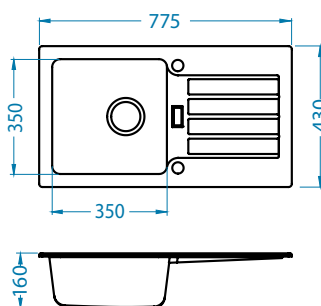

1105297

Rozmiar: 775 x 430 mm
Rozmiar komory: 350 x 350 x 160 mm

wykończenie	kod	typ	odpływ	otwór $\varnothing$ 35 mm	PLN/szt.*
Biały	1123011	odwracalny	3½"	2x	839,00
Beż	1123055	odwracalny	3½"	2x	839,00
Czarny	1123091	odwracalny	3½"	2x	839,00