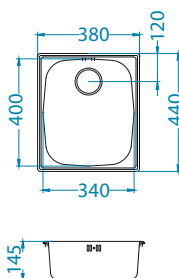

Basic

Historia marki Alveus rozpoczęła się od podstawowych zlewozmywaków Basic, którym już nadano tytuł evergreenów. Dostępnych jest 9 modeli Basic, w które możesz wyposażyć swoje pierwsze mieszkanie, domek letniskowy... Model Basic pasują do szerokości szafki od 450 do 900 mm.

Niektóre modele dostępne są w wykończeniu Satyna oraz Len.

Basic 10

1011717 - 1 ½"
1130550 - 3 ½"

Rozmiar: 380 x 440 mm
Rozmiar komory: 340x 400 x 145 mm

Akcesoria:

Deska do krojenia drewniana
1016018
119,00 zł

Koszyk ociekowy chrom
1109414
129,00 zł

wykończenie	kod	typ	odpływ	PLN/szt.*
NAT	1008694	pojedynczy	3½"	289,00
NAT	1082195	pojedynczy	1½"	319,00
LEN	1008992	pojedynczy	3½"	339,00
LEN	1082196	pojedynczy	1½"	379,00

Montaż::