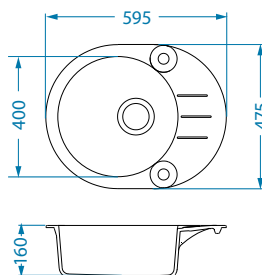

Roll 40

Rozmiar: 595 x 475 mm
Rozmiar komory: Ø 400 x 160 mm

wykończenie	kod	typ	odpływ	otwór Ø 35 mm	PLN/szt.*
Biały	1214011	odwracalny	3½"	2x	799,00
Piasek	1214022	odwracalny	3½"	2x	799,00
Beż	1214055	odwracalny	3½"	2x	799,00
Czarny	1214091	odwracalny	3½"	2x	799,00

Montaż:

Rock 30

Rozmiar: 595 x 475 mm
Rozmiar komory: 320 x 400 x 160 mm

wykończenie	kod	typ	odpływ	otwór Ø 35 mm	PLN/szt.*
Biały	1213011	odwracalny	3½"	2x	839,00
Piasek	1213022	odwracalny	3½"	2x	839,00
Beż	1213055	odwracalny	3½"	2x	839,00
Beton	1213081	odwracalny	3½"	2x	839,00
Czarny	1213091	odwracalny	3½"	2x	839,00
Pebble	4213002	odwracalny	3½"	2x	839,00
Steel	4213004	odwracalny	3½"	2x	839,00
Chocolate	4213003	odwracalny	3½"	2x	839,00
Twilight	4213005	odwracalny	3½"	2x	839,00

Akcesoria:

Deska do
krojenia
drewniana
1210006
79,00 zł

Montaż:

* Sugerowana cena detaliczna brutto