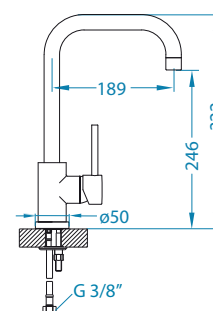

kod	PLN/szt.*
CZARNY MAT	1136515	999,00
CHROM	1134856	699,00