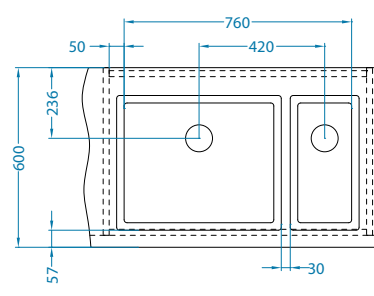

QUADRIX 10+50-FS