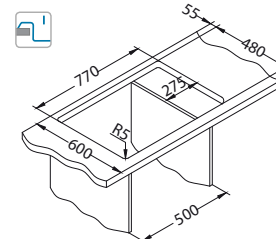

Montaż:

Cadit 40

Rozmiar: 860 x 500 mm
Rozmiar komory: 445 x 425 x 198 mm

Akcesoria:

Deska do krojenia drewniana 1133157 189,00 zł

AllRound 1131412 99,00 zł

wykończenie	kod	typ	odpływ	otwór Ø 35 mm	PLN/szt.*
Biały	1132027	odwracalny	3½"	2x	1 149,00
Piasek	1132028	odwracalny	3½"	2x	1 149,00
Beż	1132029	odwracalny	3½"	2x	1 149,00
Beton	1132030	odwracalny	3½"	2x	1 149,00
Czarny	1132031	odwracalny	3½"	2x	1 149,00