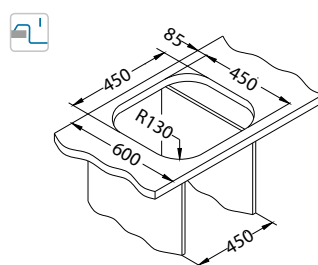

* RAL/Grafika w nie mniejszej rozdzielczości niż 250 dpi

Montaż:

Wave 30

1127258

Rozmiar: 760 x 500 mm
 Rozmiar komory: 340 x 420 x 175 mm
 148 x 300 x 120 mm

Akcesoria:

Deska do
 krojenia
 drewniana
 1016018
 119,00 zł