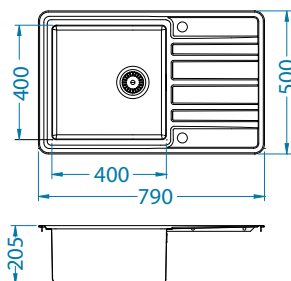

Deska do
krojenia
drewniana
1080029
209,00 zł

AllRound
1131412
99,00 zł

Montaż:

Rando 50

lewy

1127251

Rozmiar: 860 x 500 mm
Rozmiar komory: 450 x 400 x 205 mm

Akcesoria: