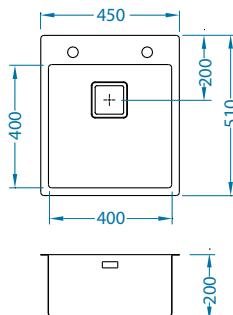

Stylux 10

1133398

Rozmiar: 450 x 510 mm
Rozmiar komory: 400 x 400 x 200 mm

Akcesoria:

ALVEUS
TriTop 400
1084325
369,00 zł

ALVEUS
BiBoard 400
1087884
549,00 zł

Wkładka
ociekowa
nierdzewna
1119835
369,00 zł

Deska do
krojenia
szkło hartowane
1084835 - czarny
159,00 zł