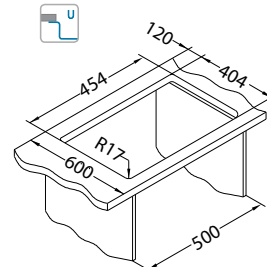

Montaż*:

* F - montaż wymaga specjalnego wycięcia w blacie zgodnie z załączoną instrukcją.

wykończenie	kod	typ	odpyw	PLN/szt.*
SAT	U	1100236	pojedynczy 3½"	1499,00
KMB	F/S	1122682	pojedynczy 3½"	1599,00