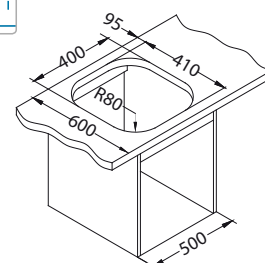

Montaż:

Classic Pro 70

Rozmiar: 1000 x 600 mm
Rozmiar komory: 340 x 400 x 190 mm

Akcesoria:

Deska do krojenia drewniana
1016018
119,00 zł

Koszyk ociekowy chrom
1109414
129,00 zł

AllRound
1131412
99,00 zł

1130551