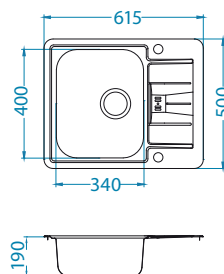

Montaż:

Line Maxim 70

1127257

Rozmiar: 790 x 500 mm
Rozmiar komory: 340 x 400 x 190 mm
148 x 300 x 130 mm

Akcesoria:

Deska do krojenia szkło hartowane
1063063
179,00 zł

Wkładka ociekowa nierdzewna
1062602
209,00 zł