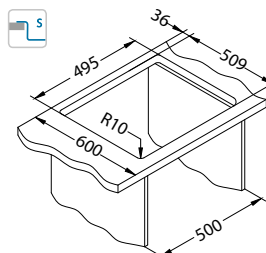

Montaż*:

* F - montaż wymaga specjalnego wycięcia w blacie zgodnie z załączoną instrukcją.

* Sugerowana cena detaliczna brutto

SAT - satyna, NAT - półpolysk, KMB - satynowa komora, wykończenie stal szczotkowana, BRS - stal szczotkowana