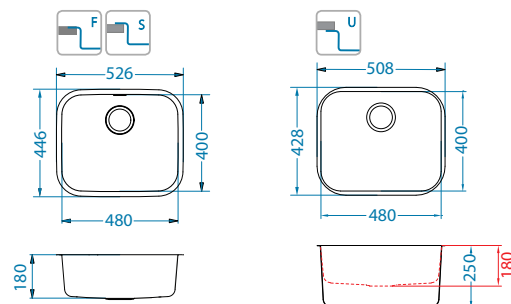

Variant 10

Rozmiar: 526 x 446 mm - F/S
508 x 428 mm - U
Rozmiar komory: 480 x 400 x 180/250 mm

Akcesoria:

Odplyw
1130534
59,00 zł

Odplyw
Pop-Up
1127247
139,00 zł

Syfon
1130551
79,00 zł

Syfon
Pop-Up
1127251
149,00 zł

Deska do
krojenia
drewniana
1016019
129,00 zł

Dozownik - PEAR
1136559 - chrom
169,00 zł

wykończenie		kod	typ	odpływ	głębokość	PLN/szt.*
SAT	F/S	1090271	odwracalny	3½" D*	180 mm	999,00
SAT	U	1009252	odwracalny	3½" D*	250 mm	829,00
SAT	U	1042481	odwracalny	3½" D*	180 mm	809,00

D* Odpływ przy dłuższym boku, K** Odpływ przy krótszym boku