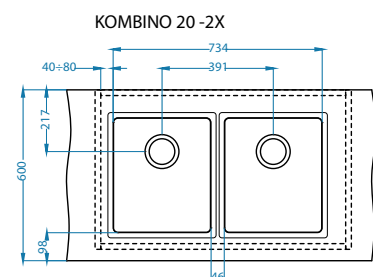

Odplyw
Pop-Up
1092272

Kombino możliwa konfiguracja komór [U]

Szerokość szafki 800 mm

Szerokość szafki 900 mm

Odplyw
1130559

Odplyw
Pop-Up
1092272

Szerokość szafki 1000 mm

* Sugerowana cena detaliczna brutto