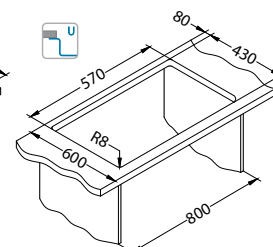

Montaż*:

*U - Montaż przy użyciu zestawu do podwieszania 1135533 (do kupienia osobno).

wykończenie	kod	typ	odpływ	otwór Ø 35 mm	PLN/szt.*
Biały	1303011	odwracalny	3½"	2x	1039,00
Beż	1303055	odwracalny	3½"	2x	1039,00
Beton	1303081	odwracalny	3½"	2x	1039,00
Czarny	1303091	odwracalny	3½"	2x	1039,00