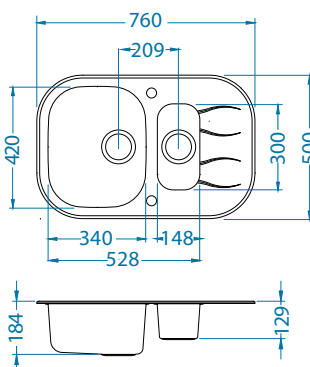

Wave Up 10

1123351

Rozmiar: 620 x 500 mm
Rozmiar komory: 340 x 420 x 175 mm

Akcesoria:

Deska do krojenia
drewniana
1016018
119,00 zł

tafla szkła		kod	typ	odpływ	Ø 35 mm	PLN/szt.*
biały RAL 9003	SAT	1123810	odwracalny	3½"	2x	2 399,00
czarny RAL 9005	SAT	1123811	odwracalny	3½"	2x	2 299,00
	*SAT	1123812	odwracalny	3½"	2x	4 099,00

* RAL/Grafika w nie mniejszej rozdzielczości niż 250 dpi

Montaż:

Wave Up 20

1123351

Rozmiar: 760 x 500 mm
Rozmiar komory: 340 x 420 x 175 mm

Akcesoria:

Deska do krojenia
drewniana
1016018
119,00 zł

tafla szkła		kod	typ	odpływ	Ø 35 mm	PLN/szt.*
biały RAL 9003	SAT	1123813	odwracalny	3½"	2x	2 499,00
czarny RAL 9005	SAT	1123814	odwracalny	3½"	2x	2 399,00
	*SAT	1123815	odwracalny	3½"	2x	4 399,00

* RAL/Grafika w nie mniejszej rozdzielczości niż 250 dpi

Montaż:

Wave Up 30

1123353

Rozmiar: 760 x 500 mm
Rozmiar komory: 340 x 420 x 175 mm
148 x 300 x 120 mm

Akcesoria:

Deska do
krojenia
drewniana
1016018
119,00 zł

Wkładka
ociekowa
nierdzewna
1056616
199,00 zł

tafla szkła		kod	typ	odpływ	Ø 35 mm	PLN/szt.*
biały RAL 9003	SAT	1123816	odwracalny	3½"	2x	2 699,00
czarny RAL 9005	SAT	1123817	odwracalny	3½"	2x	2 599,00
	*SAT	1123818	odwracalny	3½"	2x	4 799,00

* RAL/Grafika w nie mniejszej rozdzielczości niż 250 dpi

Montaż:

* Sugerowana cena detaliczna brutto

SAT - satyna, NAT - półpolysk, KMB - satynowa komora, wykończenie stal szorstkowna, BRS - stal szorstkowna