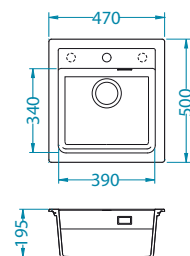

wykończenie	kod	typ	odpływ	otwór Ø 35 mm	PLN/szt.*
Biały	1131986	pojedynczy	3½"	1x	899,00
Piasek	1131987	pojedynczy	3½"	1x	899,00
Beż	1131988	pojedynczy	3½"	1x	899,00
Beton	1131989	pojedynczy	3½"	1x	899,00
Czarny	1131990	pojedynczy	3½"	1x	899,00