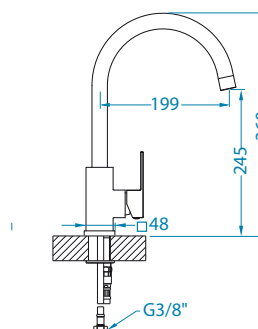

Arc 80

	kod	PLN/szt.*
biały mat	1134890	759,00
czarny mat	1134889	759,00

Slim

wykończenie	kod	PLN/szt.*
Chrom	1134831	599,00

Arc 110

wykończenie	kod	PLN/szt.*
Chrom	1126720	499,00
Biały	1126721	659,00
Piasek	1126722	659,00
Beż	1126723	659,00
Beton	1126724	659,00
Czarny	1126725	659,00

Santo

wykończenie	kod	PLN/szt.*
Beż	1129040	599,00
Czarny	1129041	599,00

Roxa

wykończenie	kod	PLN/szt.*	wykończenie	kod	PLN/szt.*
Chrom	1129038	519,00	Czarny	1129039	519,00
Biały	1129037	519,00	Pebble	1141961	629,00
Beż	1129036	519,00	Steel	1141966	629,00
Beton	1129035	519,00	Twilight	1141967	629,00

* Sugerowana cena detaliczna brutto