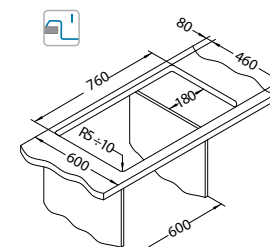

Montaż*:

*U - Montaż przy użyciu zestawu do podwieszania 1135533 (do kupienia osobno).

wykończenie	kod	typ	odpływ	otwór Ø 35 mm	PLN/szt.*
Biały	1313011	odwracalny	3½"	2x	1159,00
Beż	1313055	odwracalny	3½"	2x	1159,00
Beton	1313081	odwracalny	3½"	2x	1159,00
Czarny	1313091	odwracalny	3½"	2x	1159,00