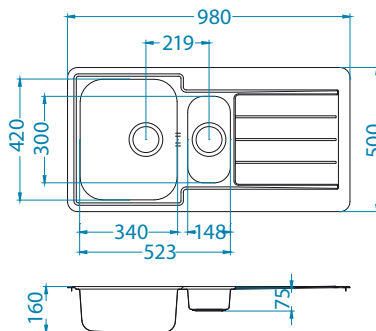

Line

Prezentujemy Ci produkt z najwyższej półki dostępny w przystępnej cenie. Dzięki zróżnicowanej i szerokiej gamie akcesoriów zlewozmywaki Line znacznie ułatwiają pracę w kuchni. Funkcjonalne rozwiązania wspomagają codzienne czynności. Kombinacje akcesoriów możesz w pełni dotować do swoich indywidualnych potrzeb. Zlewozmywaki Line produkowane są ze stali szlachetnej i występują w dwóch wykończeniach powierzchni - Satyna i Len.

Line 10

1130555

wykończenie	kod	typ	odpływ	PLN/szt.*
NAT	1064281	odwracalny	3 1/2"	869,00

Rozmiar: 980 x 500 mm
Rozmiar komory: 340 x 420 x 160 mm
148 x 300 x 80 mm

Akcesoria:

Deska do krojenia szkło hartowane
1063063
179,00 zł

Wkładka ociekowa nierdzewna
1062602
209,00 zł

Deska do krojenia drewniana
1064565
159,00 zł

Montaż: