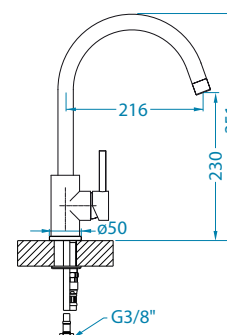

wykończenie	kod	PLN/szt.*	wykończenie	kod	PLN/szt.*
Chrom	1129038	519,00	Czarny	1129039	519,00
Biały	1129037	519,00	Pebble	1141961	629,00
Beż	1129036	519,00	Steel	1141966	629,00
Beton	1129035	519,00	Twilight	1141967	629,00