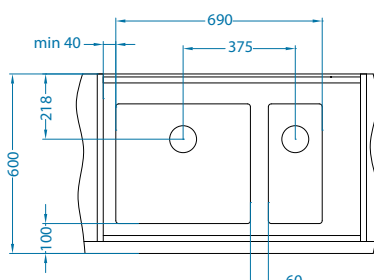

QUADRIX 10+40-U