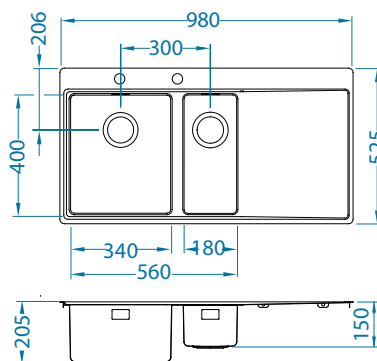

Pure Up 60

lewy

1123353

Rozmiar: 980 x 525 mm
Rozmiar komory: 340 x 400 x 205 mm
180 x 400 x 150 mm

Akcesoria:

Wkładka
ociekowa
nierdzewna
1119835
369,00 zł

Deska do
krojenia
drewniana
1080029
209,00 zł

Deska do
krojenia
szkło hartowane
1084835 - czarny
159,00 zł

AllRound
1131412
99,00 zł

wykończenie	kod	typ	odpływ	Ø 35 mm	PLN/szt.*
KMB	1123793	lewy	3½"	2x	3 599,00
	1123794	prawy			

Montaż*:

* F - montaż wymaga specjalnego wycięcia w blacie zgodnie z załączoną instrukcją.

Pure Up 70

1123351

Rozmiar: 565 x 525 mm
Rozmiar komory: 500 x 400 x 195 mm

Akcesoria:

Wkładka
ociekowa
nierdzewna
1119835
369,00 zł

Deska do
krojenia
drewniana
1080029
209,00 zł

Deska do
krojenia
szkło hartowane
1084835 - czarny
159,00 zł

ALVEUS
TriTop 400
1084325
369,00 zł

wykończenie	kod	typ	odpływ	Ø 35 mm	PLN/szt.*
KMB	1123788	pojedynczy	3½"	2x	2 599,00

Montaż*:

* F - montaż wymaga specjalnego wycięcia w blacie zgodnie z załączoną instrukcją.

* Sugerowana cena detaliczna brutto

SAT - satyna, NAT - półpolysk, KMB - satynowa komora, wykończenie stal szorstkowana, BRS - stal szorstkowana