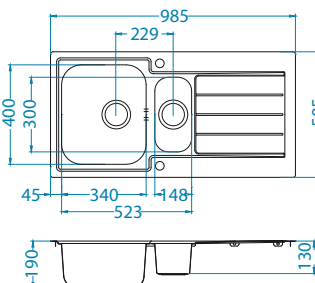

Montaż*:

* F - montaż wymaga specjalnego wycięcia w blacie zgodnie z załączoną instrukcją.

Line Maxim 70

1127257

Rozmiar: 795 x 505 mm
Rozmiar komory: 340 x 400 x 190 mm
148 x 300 x 130 mm

Akcesoria:

Deska do krojenia szkło hartowane
1063063
179,00 zł