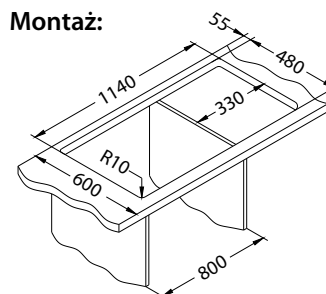

Line 90

1130555

wykończenie	kod	typ	odpływ	PLN/szt.*
NAT	1066751	odwracalny	3 1/2"	859,00

Rozmiar: 790 x 500 mm
Rozmiar komory: 340 x 420 x 160 mm
340 x 420 x 160 mm

Akcesoria:

Deska do krojenia szkło hartowane
1063063
179,00 zł

Wkładka ociekowa nierdzewna
1062602
209,00 zł

Deska do krojenia drewniana
1064565
159,00 zł

Montaż:

Line 100

1130555

wykończenie	kod	typ	odpływ	PLN/szt.*
NAT	1087978	odwracalny	3 1/2"	959,00

Rozmiar: 1160 x 500 mm
Rozmiar komory: 350 x 400 x 150 mm
350 x 400 x 150 mm

Akcesoria:

Deska do krojenia szkło hartowane
1063063
179,00 zł

Wkładka ociekowa nierdzewna
1062602
209,00 zł

Deska do krojenia drewniana
1064565
159,00 zł

Montaż:

Line 110

1130551

wykończenie	kod	typ	odpływ	PLN/szt.*
NAT	1122317	odwracalny	3 1/2"	619,00

Rozmiar: 615 x 500 mm
Rozmiar komory: 340 x 420 x 160 mm

Akcesoria:

Deska do krojenia szkło hartowane
1063063
179,00 zł

Wkładka ociekowa nierdzewna
1062602
209,00 zł

Deska do krojenia drewniana
1064565
159,00 zł

Montaż:

* Sugerowana cena detaliczna brutto

SAT - satyna, NAT - półpolysk, KMB - satynowa komora, wykończenie stal szorstkowana, BRS - stal szorstkowana, LEN - len