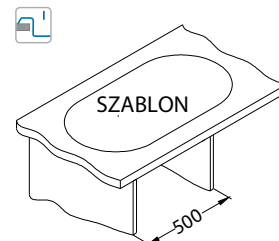

Niagara 40

Rozmiar: 775 x 435 mm
Rozmiar komory: 357 x 360 x 160 mm

wykończenie	kod	typ	odpływ	otwór Ø 35 mm	PLN/szt.*
Biały	1124011	odwracalny	3½"	2x	839,00
Beż	1124055	odwracalny	3½"	2x	839,00
Czarny	1124091	odwracalny	3½"	2x	839,00

Montaż:

Niagara 60

Rozmiar: 900 x 500 mm
Rozmiar komory: 344 x 430 x 160 mm
100 x 295 x 70 mm

wykończenie	kod	typ	odpływ	otwór Ø 35 mm	PLN/szt.*
Biały	1126011	narożny	3½"	2x	1 029,00
Beż	1126055	narożny	3½"	2x	1 029,00
Czarny	1126091	narożny	3½"	2x	1 029,00
Pebble	4126002	narożny	3½"	2x	1 029,00
Steel	4126004	narożny	3½"	2x	1 029,00
Chocolate	4126003	narożny	3½"	2x	1 029,00
Twilight	4126005	narożny	3½"	2x	1 029,00

Montaż:

Niagara 70

Rozmiar: 780 x 435 mm
Rozmiar komory: 348 x 350 x 160 mm
100 x 225 x 70 mm

wykończenie	kod	typ	odpływ	otwór Ø 35 mm	PLN/szt.*
Biały	1127011	odwracalny	3½"	2x	899,00
Beż	1127055	odwracalny	3½"	2x	899,00
Czarny	1127091	odwracalny	3½"	2x	899,00

Montaż: