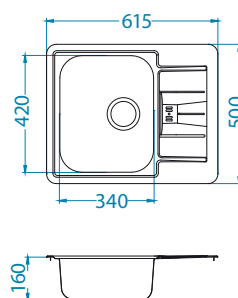

Monarch Line 60

Rozmiar: 615 x 500 mm
Rozmiar komory: 340 x 420 x 160 mm

wykończenie	kod	typ	odpływ	PLN/szt.*
ZŁOTO	1069001	odwracalny	3½"	2 699,00
MIEDŹ	1068998	odwracalny	3½"	2 699,00
BRĄZ	1103789	odwracalny	3½"	2 699,00
ANTRACYT	1078537	odwracalny	3½"	2 699,00

Akcesoria:

Deska do krojenia szkło hartowane
1063063
179,00 zł

Wkładka ociekowa
1069009 - ZŁOTO
1069008 - MIEDŹ
1103811 - BRĄZ
1078591 - ANTRACYT
1064565
159,00 zł
639,00 zł

Deska do krojenia drewniana
1064565
159,00 zł

Montaż:

Monarch Form 30

ZŁOTO 1127129
ANTRACYT 1127130
MIEDŹ 1127132
BRĄZ 1127131

1068989

Rozmiar: Ø 510 mm
Rozmiar komory: Ø 410 x 185 mm

Akcesoria:

Deska do krojenia drewniana
1079588
119,00 zł

wykończenie	kod	typ	odpływ	PLN/szt.*
ZŁOTO	1070808	pojedynczy	3½"	2 119,00
MIEDŹ	1070807	pojedynczy	3½"	2 119,00
BRĄZ	1103818	pojedynczy	3½"	2 119,00
ANTRACYT	1078583	pojedynczy	3½"	2 119,00

Metoda montażu:

* Sugerowana cena detaliczna brutto