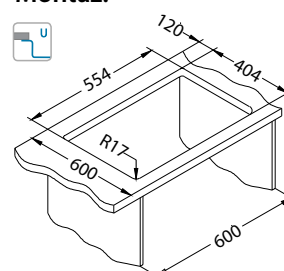

Montaż:

wykończenie	kod	typ	odpyw	Ø 35 mm otwór	PLN/szt.*
SAT	U	1101960	pojedynczy kwadrat	2x	3399,00