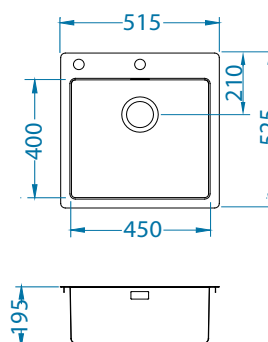

Pure Up 10

1123351

Rozmiar: 405 x 525 mm
Rozmiar komory: 340 x 400 x 195 mm

Akcesoria:

Wkładka
ociekowa
nierdzewna
1119835
369,00 zł

Deska do
krojenia
drewniana
1080029
209,00 zł

Deska do
krojenia
szkło hartowane
1084835 - czarny
159,00 zł

ALVEUS
TriTop 340
1084327
329,00 zł

wykończenie	kod	typ	odpływ	Ø 35 mm	PLN/szt.*
KMB	1123785	pojedynczy	3½"	2x	2 099,00

Montaż*:

* F - montaż wymaga specjalnego wycięcia w blacie zgodnie z załączoną instrukcją.

Pure Up 20

1123351

Rozmiar: 465 x 525 mm
Rozmiar komory: 400 x 400 x 195 mm

Akcesoria:

Wkładka
ociekowa
nierdzewna
1119835
369,00 zł

Deska do
krojenia
drewniana
1080029
209,00 zł

Deska do
krojenia
szkło hartowane
1084835 - czarny
159,00 zł

ALVEUS
TriTop 400
1084325
369,00 zł

wykończenie	kod	typ	odpływ	Ø 35 mm	PLN/szt.*
KMB	1123786	pojedynczy	3½"	2x	2 199,00

Montaż*:

* F - montaż wymaga specjalnego wycięcia w blacie zgodnie z załączoną instrukcją.

Pure Up 30

1123351

Rozmiar: 515 x 525 mm
Rozmiar komory: 450 x 400 x 195 mm

Akcesoria:

Wkładka
ociekowa
nierdzewna
1119835
369,00 zł

Deska do
krojenia
drewniana
1080029
209,00 zł

Deska do
krojenia
szkło hartowane
1084835 - czarny
159,00 zł

ALVEUS
TriTop 400
1084325
369,00 zł

wykończenie	kod	typ	odpływ	Ø 35 mm	PLN/szt.*
KMB	1123787	pojedynczy	3½"	2x	2 299,00

Montaż*:

* F - montaż wymaga specjalnego wycięcia w blacie zgodnie z załączoną instrukcją.

* Sugerowana cena detaliczna brutto

SAT - satyna, NAT - półpolysk, KMB - satynowa komora, wykończenie stal szczotkowana, BRS - stal szczotkowana