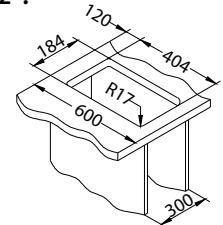

Monarch Kombino 10

ZŁOTO	1127129
ANTRACYT	1127130
MIEDŹ	1127132
BRAŹ	1127131

Rozmiar komory: 180 x 400 x 140 mm

Akcesoria:

SYFON pojedynczy (bez odpływu)
1033153
1068989
39,00 zł

SYFON podwójny (bez odpływu)
1033153
49,00 zł

Dozownik na płyn KORK
1129079 - ZŁOTO
1135544 - ANTRACYT
1135543 - BRAŹ
1135542 - MIEDŹ
269,00 zł

Montaż*:

Monarch Kombino 20

NOWOŚĆ 2022

ZŁOTO	1127129
ANTRACYT	1127130
MIEDŹ	1127132
BRAŹ	1127131

Rozmiar komory: 500 x 400 x 195 mm

Akcesoria:

SYFON pojedynczy (bez odpływu)
1033153
1068989
39,00 zł

SYFON podwójny (bez odpływu)
1033153
49,00 zł

Dozownik na płyn KORK
1129079 - ZŁOTO
1135544 - ANTRACYT
1135543 - BRAŹ
1135542 - MIEDŹ
269,00 zł

Montaż: