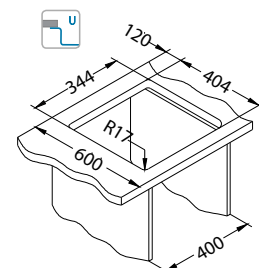

Montaż*:

* F - montaż wymaga specjalnego wycięcia w blacie zgodnie z załączoną instrukcją.