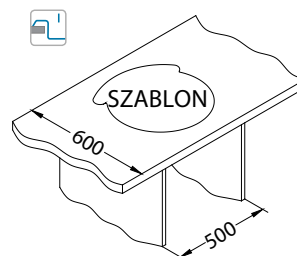

Roll Rock

Rock & Roll to granitowy model zlewozmywaka z okrągłymi liniami Roll i prostymi liniami Rock. Dostępna jest szeroka gama modeli o różnych długościach i rozmiarach komór. Modele Roll dostępne są w czterech odcieniach, a modele Rock w dodatkowym betonowym odcieniu.

- Wysokiej jakości materiał kompozytowy Granital
- Dostępny w czterech ziemi kolorach
- Syfon oszczędzający miejsce – zapewnia więcej wolnej przestrzeni w szafce
- Duży okrągły odpływ- Ø 90 mm
- Wysoka zawartość drobin granitu – zapewnia trwałość zlewozmywaka
- Wysoka odporność na wstrząsy, zarysowania i temperaturę
- Wytrzymałość materiału - zapewnia stabilność baterii

Roll 10

Rozmiar: Ø 510 x 530 mm
Rozmiar komory: Ø 430 x 200 mm

wykończenie	kod	typ	odpływ	otwór Ø 35 mm	PLN/szt.*
Biały	1211011	pojedynczy	3½"	2x	749,00
Piasek	1211022	pojedynczy	3½"	2x	749,00
Beż	1211055	pojedynczy	3½"	2x	749,00
Czarny	1211091	pojedynczy	3½"	2x	749,00

Montaż: