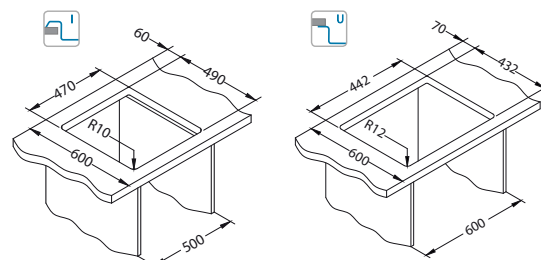

Akcesoria:

Montaż
podwieszany
zaczepy
1135533
69,00 zł

Dozownik
KORK
1129080
259,00 zł

Montaż*:

*U - Montaż przy użyciu zestawu do podwieszania 1135533 (do kupienia osobno).

Formic 30

Rozmiar: 760 x 500 mm
Rozmiar komory: 350 x 420 x 200 mm