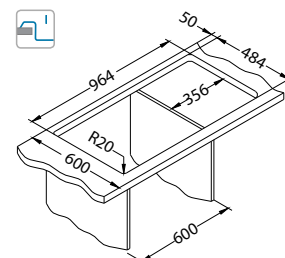

Montaż:

Praktik 120

Rozmiar: 790 x 500 mm
Rozmiar komory: 480 x 400 x 210 mm

Akcesoria:

Deska do krojenia drewniana 1016019 129,00 zł

AllRound 1131412 99,00 zł

wykończenie	kod	typ	odpływ	Ø 35 mm otwór	PLN/szt.*
SAT	1122463	odwracalny	3 1/2"	2x	1459,00