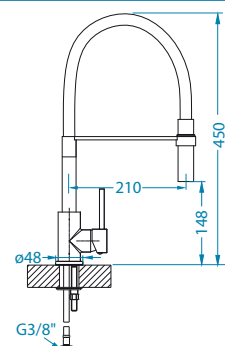

Azeta - P

	kod	PLN/szt.*
chrom	1096119	959,00

Cleo - P

	kod	PLN/szt.*
chrom-BR	1088776	959,00

Elia

	kod	PLN/szt.*
CHROM	1129024	829,00

Oz

	kod	PLN/szt.*
CZARNY MAT	1136515	999,00
CHROM	1134856	699,00

Cleo

wykończenie	kod	PLN/szt.*
Biały	1107682	879,00
Pebble	1107683	879,00
Twilight	1107687	879,00