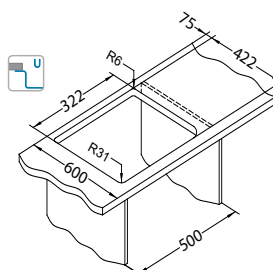

Montaż*:

*U - Montaż przy użyciu zestawu do podwieszania 1135533 (do kupienia osobno).