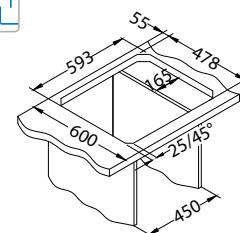

Zoom 10

1130551

Rozmiar: 615 x 500 mm
Rozmiar komory: 340 x 370 x 155 mm

Akcesoria:

Deska do krojenia drewniana
1016018
119,00 zł

Koszyk ociekowy chrom
1109414
129,00 zł

AllRound
1131412
99,00 zł

Montaż: