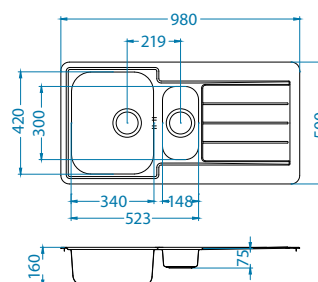

Line Start 10

1130557

wykończenie	kod	typ	odpływ	PLN/szt.*
SAT	1082440	odwracalny	3½"	729,00
LEN	1082451	odwracalny	3½"	769,00

Rozmiar: 980 x 500 mm
Wymiary komór: 340 x 420 x 160 mm
148 x 300 x 75 mm

Akcesoria:

Deska do krojenia szkło hartowane
1063063
179,00 zł

Wkładka ociekowa nierdzewna
1062602
209,00 zł

Deska do krojenia drewniana
1064565
159,00 zł

Montaż:

Line Start 40

1130557

wykończenie	kod	typ	odpływ	PLN/szt.*
SAT	1082560	narożny	3½"	699,00
LEN	1086903	narożny	3½"	759,00

Rozmiar: 985 x 500 mm
Wymiary komór: 340 x 420 x 160 mm
148 x 300 x 75 mm

Akcesoria:

Deska do krojenia szkło hartowane
1063063
179,00 zł

Wkładka ociekowa nierdzewna
1062602
209,00 zł

Deska do krojenia drewniana
1064565
159,00 zł

Montaż:

* Sugerowana cena detaliczna brutto

SAT - satyna, NAT - półpolysk, KMB - satynowa komora, wykończenie stal szorstkowana, BRS - stal szorstkowana, LEN - len