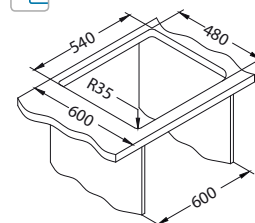

Montaż:

* Sugerowana cena detaliczna brutto

SAT - satyna, NAT - półpolysk, KMB - satynowa komora, wykończenie stal szczotkowana, BRS - stal szczotkowana, LEN - len