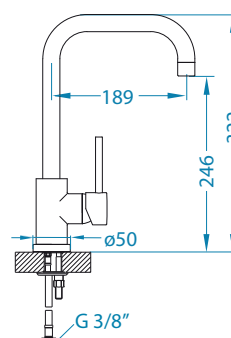

kod	PLN/szt.*
ZŁOTO	1134858	1 499,00
MIEDŹ	1134857	1 499,00
BRAŹ	1134855	1 499,00
ANTRACYT	1134854	1 499,00