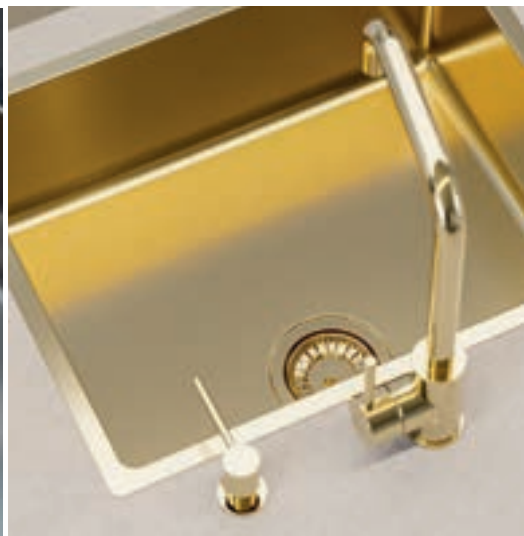

Monarch Pure 30

ZŁOTO 1127129
ANTRACYT 1127130
MIEDŹ 1127132
BRAŹ 1127131

Rozmiar: 515 x 525 mm
Rozmiar komory: 450 x 400 x 195 mm

Akcesoria:

SYFON pojedynczy (bez odpływu) 1068989 **39,00 zł**

Wkładka ociekowa 1119836 - ZŁOTO 1119837 - ANTRACYT 1119839 - BRAŹ 1119838 - MIEDŹ **949,00 zł**