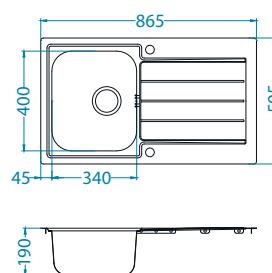

Line Maxim 10

1127257

Rozmiar: 985 x 505 mm
Rozmiar komory: 340 x 400 x 190 mm
148 x 300 x 130 mm

Akcesoria:

Deska do krojenia szkło hartowane
1063063
179,00 zł

Wkładka ociekowa nierdzewna
1062602
209,00 zł

Deska do krojenia drewniana
1064565
159,00 zł

Deska do krojenia drewniana
1064566
89,00 zł

wykończenie	kod	typ	odpływ	Ø 35 mm otwór	PLN/szt.*
SAT	1085952	odwracalny	3 1/2"	2x	1899,00

Montaż*:

* F - montaż wymaga specjalnego wycięcia w blacie zgodnie z załączoną instrukcją.

Line Maxim 20

1127251

Rozmiar: 865 x 505 mm
Rozmiar komory: 340 x 400 x 190 mm

Akcesoria:

Deska do krojenia szkło hartowane
1063063
179,00 zł

Wkładka ociekowa nierdzewna
1062602
209,00 zł

Deska do krojenia drewniana
1064565
159,00 zł

AllRound
1131412
99,00 zł

wykończenie	kod	typ	odpływ	Ø 35 mm otwór	PLN/szt.*
SAT	1085954	odwracalny	3 1/2"	2x	1399,00

Montaż*:

* F - montaż wymaga specjalnego wycięcia w blacie zgodnie z załączoną instrukcją.

Line Maxim 50

1127257

Rozmiar: 620 x 505 mm
Rozmiar komory: 340 x 400 x 190 mm
148 x 300 x 130 mm

Akcesoria:

Deska do krojenia szkło hartowane
1063063
179,00 zł

Wkładka ociekowa nierdzewna
1062602
209,00 zł

Deska do krojenia drewniana
1064565
159,00 zł

Deska do krojenia drewniana
1064566
89,00 zł

wykończenie	kod	typ	odpływ	Ø 35 mm otwór	PLN/szt.*
SAT	1085957	odwracalny	3 1/2"	2x	1499,00

Montaż*:

* F - montaż wymaga specjalnego wycięcia w blacie zgodnie z załączoną instrukcją.

* Sugerowana cena detaliczna brutto

SAT - satyna, NAT - półpolysk, KMB - satynowa komora, wykończenie stal szorstkowana, BRS - stal szorstkowana, LEN - len