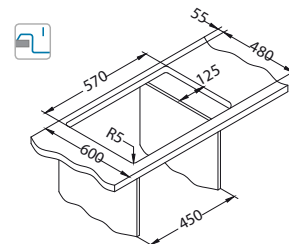

Cadit 10

Rozmiar: 590 x 500 mm
Rozmiar komory: 325 x 425 x 198 mm

Akcesoria:

Deska do krojenia drewniana 1133157 189,00 zł

AllRound 1131412 99,00 zł

wykończenie	kod	typ	odpływ	otwór Ø 35 mm	PLN/szt.*
Biały	1132017	odwracalny	3½"	2x	1 059,00
Piasek	1132018	odwracalny	3½"	2x	1 059,00
Beż	1132019	odwracalny	3½"	2x	1 059,00
Beton	1132020	odwracalny	3½"	2x	1 059,00
Czarny	1132021	odwracalny	3½"	2x	1 059,00

Montaż:

Cadit 20

Rozmiar: 790 x 500 mm
Rozmiar komory: 375 x 425 x 198 mm

Akcesoria:

Deska do krojenia drewniana 1133157 189,00 zł

AllRound 1131412 99,00 zł

wykończenie	kod	typ	odpływ	otwór Ø 35 mm	PLN/szt.*
Biały	1132022	odwracalny	3½"	2x	1 109,00
Piasek	1132023	odwracalny	3½"	2x	1 109,00
Beż	1132024	odwracalny	3½"	2x	1 109,00
Beton	1132025	odwracalny	3½"	2x	1 109,00
Czarny	1132026	odwracalny	3½"	2x	1 109,00

Montaż:

Cadit 40

Rozmiar: 860 x 500 mm
Rozmiar komory: 445 x 425 x 198 mm

Akcesoria:

Deska do krojenia drewniana 1133157 189,00 zł

AllRound 1131412 99,00 zł

wykończenie	kod	typ	odpływ	otwór Ø 35 mm	PLN/szt.*
Biały	1132027	odwracalny	3½"	2x	1 149,00
Piasek	1132028	odwracalny	3½"	2x	1 149,00
Beż	1132029	odwracalny	3½"	2x	1 149,00
Beton	1132030	odwracalny	3½"	2x	1 149,00
Czarny	1132031	odwracalny	3½"	2x	1 149,00

Montaż: