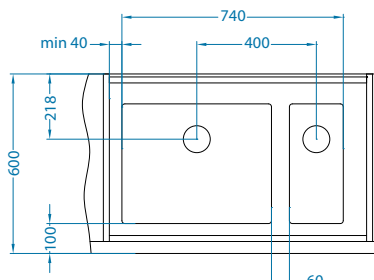

QUADRIX 10+50-U

* Sugerowana cena detaliczna brutto
SAT - satyna, NAT - półpolysk, KMB - satynowa komora, wykończenie stal szorstkowna, BRS - stal szorstkowna