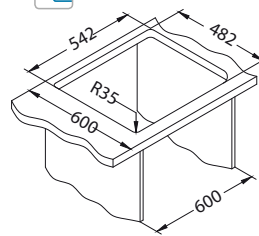

Montaż*:

* F - montaż wymaga specjalnego wycięcia w blacie zgodnie z załączoną instrukcją.
* U - montaż za pomocą zestawu podtynkowego 1119093 (akcesorium dodatkowe).