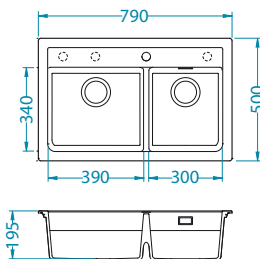

Atrox 40

NOWOŚĆ 2022

1132823

Rozmiar: 790 x 500 mm
Rozmiar komory: 710 x 340 x 195 mm

Akcesoria:

Deska do krojenia drewniana 1016018 119,00 zł

AllRound - mini 1136662 89,00 zł

Montaż podwieszany zaczepy 1135533 69,00 zł

wykończenie	kod	typ	odpływ	otwór Ø 35 mm	PLN/szt.*
Biały	1140443	pojedynczy	3½"	1x	1 019,00
Piasek	1140444	pojedynczy	3½"	1x	1 019,00
Beż	1140445	pojedynczy	3½"	1x	1 019,00
Beton	1140446	pojedynczy	3½"	1x	1 019,00
Czarny	1140447	pojedynczy	3½"	1x	1 019,00

Montaż*:

*U - Montaż przy użyciu zestawu do podwieszania 1135533 (do kupienia osobno).

Atrax 50

1132822

Rozmiar: 790 x 500 mm
Rozmiar komory: 390 x 340 x 195 mm
300 x 340 x 195 mm

Akcesoria:

Deska do krojenia drewniana 1016018 119,00 zł

AllRound - mini 1136662 89,00 zł

Montaż podwieszany zaczepy 1135533 69,00 zł

wykończenie	kod	typ	odpływ	otwór Ø 35 mm	PLN/szt.*
Biały	1131997	pojedynczy	3½"	1x	1 099,00
Piasek	1131999	pojedynczy	3½"	1x	1 099,00
Beż	1132000	pojedynczy	3½"	1x	1 099,00
Beton	1132001	pojedynczy	3½"	1x	1 099,00
Czarny	1132002	pojedynczy	3½"	1x	1 099,00

Montaż*:

*U - Montaż przy użyciu zestawu do podwieszania 1135533 (do kupienia osobno).