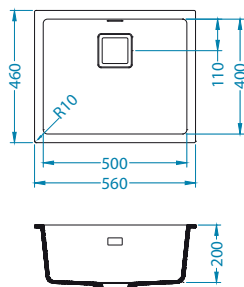

Akcesoria:

Deska do krojenia drewniana
1080029
209,00 zł

Wkładka ociekowa nierdzewna
1119835
369,00 zł

AllRound
1131412
99,00 zł

Montaż podwieszany zaczepy
1135533
69,00 zł