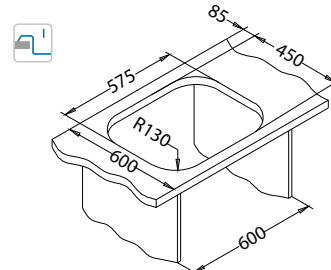

Montaż:

* Sugerowana cena detaliczna brutto

SAT - satyna, NAT - półpolysk, KMB - satynowa komora, wykończenie stal szczotkowana, BRS - stal szczotkowana