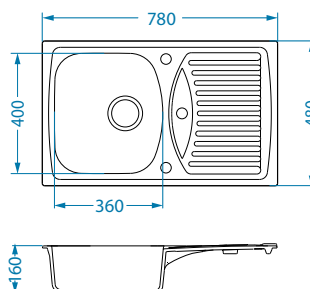

wykończenie	kod	typ	odpływ	otwór Ø 35 mm	PLN/szt.*
Biały	1115011	odwracalny	3½"	2x	789,00
Beż	1115055	odwracalny	3½"	2x	789,00
Czarny	1115191	odwracalny	3½"	2x	789,00

Rozmiar: 780 x 480 mm
Rozmiar komory: 360 x 400 x 160 mm