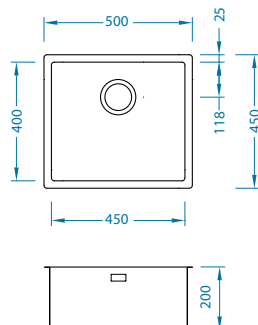

Quadrix 40

Rozmiar: 500 x 450 mm
Rozmiar komory: 450 x 400 x 200 mm

Akcesoria:

Syfon
1130537
79,00 zł

Syfon
Pop-Up
1127251
149,00 zł

Zestaw do
podwieszania
1119093
39,00 zł

Wkładka
ociekowa
nierdzewna
1119835
369,00 zł