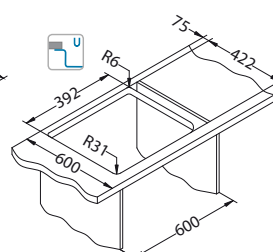

Montaż*:

*U - Montaż przy użyciu zestawu do podwieszania 1135533 (do kupienia osobno).