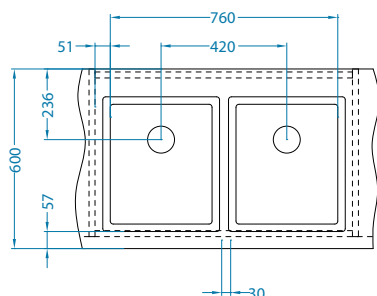

Quadrix możliwa konfiguracja komór [FS]

Szerokość szafki 800 mm

QUADRIX 10+20-FS

QUADRIX 10+30-FS

QUADRIX 10+40-FS

Szerokość szafki 900 mm

QUADRIX 20+20-FS

QUADRIX 20+30-FS