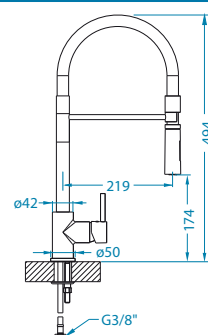

kod	PLN/szt.*
chrom	1132184	1 439,00