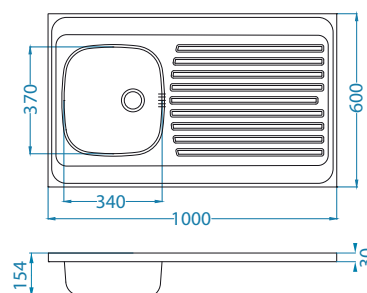

Classic 70

1011717

Rozmiar: 1000 x 600 mm
Rozmiar komory: 340 x 370 x 154 mm

Akcesoria:

Deska do krojenia drewniana
1016018
119,00 zł

Koszyk ociekowy chrom
1109414
129,00 zł

wykończenie	kod	typ	odpływ	PLN/szt.*
NAT	1108745	odwracalny	1½"	599,00