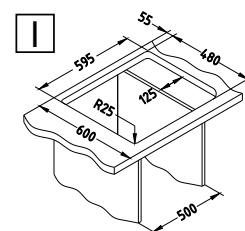

Line Start 50

CrNi
18/10

1130557

Rozmiar: 615 x 500 mm
Wymiary komór: 340 x 420 x 160 mm
148 x 300 x 75 mm

Akcesoria:

Deska do krojenia szkło hartowane
1063063
179,00 zł

Wkładka ociekowa nierdzewna
1062602
209,00 zł

Deska do krojenia drewniana
1064565
159,00 zł

wykończenie	kod	typ	odpływ	PLN/szt.*
SAT	1082440	odwracalny	3½"	559,00
LEN	1082435	odwracalny	3½"	599,00

Montaż:

Line Start 60

CrNi
18/10

1130543

Rozmiar: 615 x 500 mm
Wymiary komory: 340 x 420 x 160 mm

Akcesoria:

Deska do krojenia szkło hartowane
1063063
179,00 zł

Wkładka ociekowa nierdzewna
1062602
209,00 zł

Deska do krojenia drewniana
1064565
159,00 zł

wykończenie	kod	typ	odpływ	PLN/szt.*
SAT	1082438	odwracalny	3½"	459,00
LEN	1082439	odwracalny	3½"	459,00

Montaż: