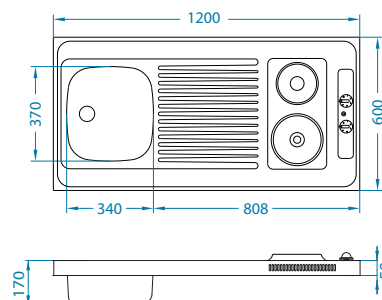

Combi Electra 120

Wykończenie: SAT
Rozmiar: 1200 x 600 x 50 mm
Napięcie znamionowe: 230 V/50 Hz
Znamionowy pobór mocy: 3000 W