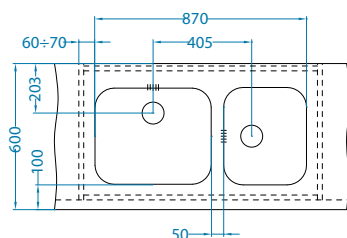

Monarch Variant [U] możliwa konfiguracja komór

Szerokość szafki 1000 mm

Variant 10+Variant 40