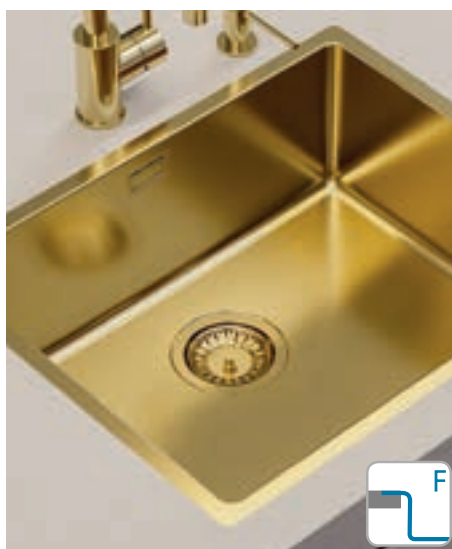

Akcesoria:

Deska do krojenia szkło hartowane
1063063
179,00 zł

Wkładka ociekowa
1069009 - ZŁOTO
1069008 - MIEDŹ
1103811 - BRĄZ
1078591 - ANTRACYT
1064565
159,00 zł
639,00 zł

Deska do krojenia drewniana
1064565
159,00 zł

Montaż:

Monarch Form 30

ZŁOTO 1127129
ANTRACYT 1127130
MIEDŹ 1127132
BRĄZ 1127131

1068989

Rozmiar: Ø 510 mm
Rozmiar komory: Ø 410 x 185 mm

Akcesoria:

Deska do krojenia drewniana
1079588
119,00 zł

wykończenie	kod	typ	odpływ	PLN/szt.*
ZŁOTO	1070808	pojedynczy	3½"	2 119,00
MIEDŹ	1070807	pojedynczy	3½"	2 119,00
BRĄZ	1103818	pojedynczy	3½"	2 119,00
ANTRACYT	1078583	pojedynczy	3½"	2 119,00