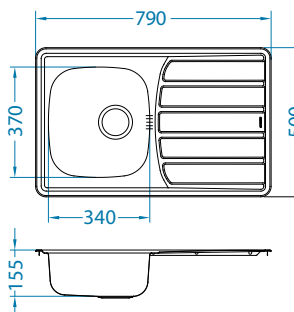

Zoom 10

1130551

Rozmiar: 615 x 500 mm
Rozmiar komory: 340 x 370 x 155 mm

Akcesoria:

Deska do krojenia drewniana
1016018
119,00 zł

Koszyk ociekowy chrom
1109414
129,00 zł

AllRound
1131412
99,00 zł

Montaż:

wykończenie	kod	typ	odpływ	PLN/szt.*
SAT	1098940	odwracalny	3½"	459,00
LEN	1098941	odwracalny	3½"	499,00

Zoom 20

1130551

Rozmiar: 790 x 500 mm
Rozmiar komory: 340 x 370 x 155 mm

Akcesoria:

Deska do krojenia drewniana
1016018
119,00 zł

Koszyk ociekowy chrom
1109414
129,00 zł

AllRound
1131412
99,00 zł

Montaż:

wykończenie	kod	typ	odpływ	PLN/szt.*
SAT	1098938	odwracalny	3½"	429,00
LEN	1098939	odwracalny	3½"	479,00

Zoom 30

1130551

Rozmiar: 860 x 500 mm
Rozmiar komory: 340 x 370 x 160 mm

Akcesoria:

Deska do krojenia drewniana
1016018
119,00 zł

Koszyk ociekowy chrom
1109414
129,00 zł

AllRound
1131412
99,00 zł

Montaż:

wykończenie	kod	typ	odpływ	PLN/szt.*
SAT	1098773	odwracalny	3½"	419,00
LEN	1098842	odwracalny	3½"	459,00

* Sugerowana cena detaliczna brutto

SAT - satyna, NAT - półpolysk, KMB - satynowa komora, wykończenie stal szorstkowana, BRS - stal szorstkowana, LEN - len