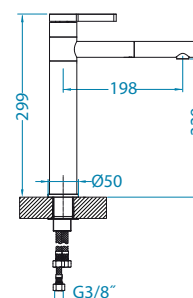

wykończenie	kod	PLN/szt.*	
	Chrom	1129057	859,00
	Biały	1129058	1 059,00
	Piasek	1129059	1 059,00
	Steel	1129060	1 059,00
	Chocolate	1129056	1 059,00
	Twilight	1129061	1 059,00