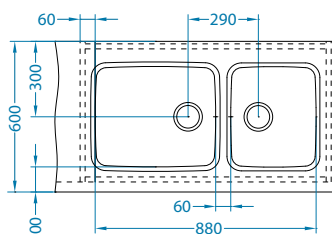

Luno 40+Luno 20