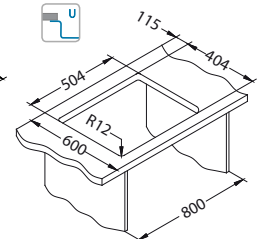

Montaż*:

* F - montaż wymaga specjalnego wycięcia w blacie zgodnie z załączoną instrukcją.
* U - montaż za pomocą zestawu podtynkowego 1119093 (akcesorium dodatkowe).