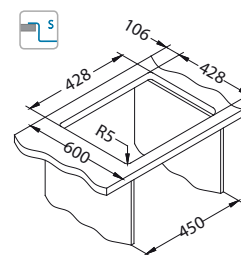

Montaż*:

* F - montaż wymaga specjalnego wycięcia w blacie zgodnie z załączoną instrukcją.

* Sugerowana cena detaliczna brutto

SAT - satyna, NAT - półpolysk, KMB - satynowa komora, wykończenie stal szorstkowana, BRS - stal szorstkowana, LEN - len