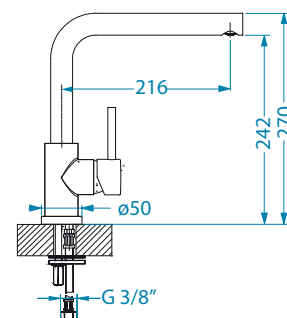

Oz Monarch

	kod	PLN/szt.*
ZŁOTO	1134858	1 499,00
MIEDŹ	1134857	1 499,00
BRAŹ	1134855	1 499,00
ANTRACYT	1134854	1 499,00

Fluid Monarch

	kod	PLN/szt.*
ZŁOTO	1134846	1 499,00
MIEDŹ	1134845	1 499,00
BRĄZ	1134844	1 499,00
ANTRACYT	1134843	1 499,00