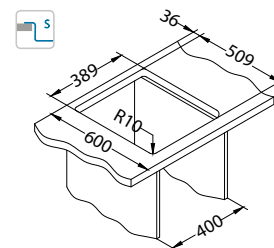

Montaż*:

* F - montaż wymaga specjalnego wycięcia w blacie zgodnie z załączoną instrukcją.