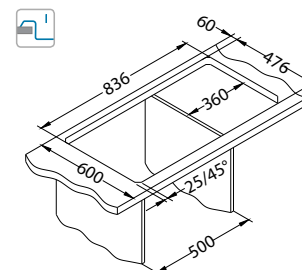

Line Maxim 10

1127257

Rozmiar: 980 x 500 mm
Rozmiar komory: 340 x 400 x 190 mm
148 x 300 x 130 mm

Akcesoria:

Deska do krojenia szkło hartowane
1063063
179,00 zł

Wkładka ociekowa nierdzewna
1062602
209,00 zł

Deska do krojenia drewniana
1064565
159,00 zł

Deska do krojenia drewniana
1064566
89,00 zł

wykończenie	kod	typ	odpływ	Ø 35 mm otwór	PLN/szt.*
SAT	1085943	odwracalny	3½"	2x	1 459,00

Montaż:

Line Maxim 20

1127251

Rozmiar: 860 x 500 mm
Rozmiar komory: 340 x 400 x 190 mm

Akcesoria:

Deska do krojenia szkło hartowane
1063063
179,00 zł

Wkładka ociekowa nierdzewna
1062602
209,00 zł

Deska do krojenia drewniana
1064565
159,00 zł

AllRound
1131412
99,00 zł

wykończenie	kod	typ	odpływ	Ø 35 mm otwór	PLN/szt.*
SAT	1085945	odwracalny	3½"	2x	1 119,00

Montaż:

Line Maxim 50

1127257

Rozmiar: 615 x 500 mm
Rozmiar komory: 340 x 400 x 190 mm
148 x 300 x 130 mm

Akcesoria:

Deska do krojenia szkło hartowane
1063063
179,00 zł

Wkładka ociekowa nierdzewna
1062602
209,00 zł

Deska do krojenia drewniana
1064565
159,00 zł

Deska do krojenia drewniana
1064566
89,00 zł

wykończenie	kod	typ	odpływ	Ø 35 mm otwór	PLN/szt.*
SAT	1085946	odwracalny	3½"	2x	1 299,00

Montaż:

* Sugerowana cena detaliczna brutto

SAT - satyna, NAT - półpolysk, KMB - satynowa komora, wykończenie stal szorstkowana, BRS - stal szorstkowana, LEN - len