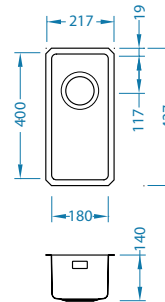

Monarch Kombino 10

ZŁOTO	1127129
ANTRACYT	1127130
MIEDŹ	1127132
BRAŹ	1127131

Rozmiar komory: 180 x 400 x 140 mm

Akcesoria:

SYFON pojedynczy (bez odpływu)
1033153
1068989
39,00 zł

SYFON podwójny (bez odpływu)
1033153
49,00 zł

Dozownik na płyn KORK
1129079 - ZŁOTO
1135544 - ANTRACYT
1135543 - BRAŹ
1135542 - MIEDŹ
269,00 zł