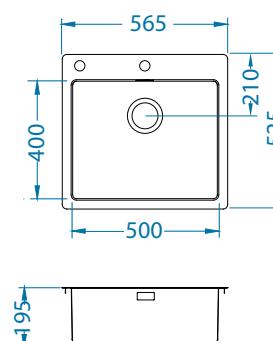

Pure 60

lewy

Rozmiar: 980 x 525 mm
Rozmiar komory: 340 x 400 x 205 mm
180 x 400 x 150 mm

Akcesoria:

Wkładka
ociekowa
nierdzewna
1119835
369,00 zł

Deska do
krojenia
drewniana
1080029
209,00 zł

Deska do
krojenia
szkło hartowane
1084835 - czarny
159,00 zł

AllRound
1131412
99,00 zł

1127259

wykończenie	kod	typ	odpływ	Ø 35 mm	PLN/szt.*
KMB	1103654	lewy	3½"	2x	3 199,00
	1103655	prawy			

Montaż*:

* F - montaż wymaga specjalnego wycięcia w blacie zgodnie z załączoną instrukcją.

Pure 70

Rozmiar: 565 x 525 mm
Rozmiar komory: 500 x 400 x 195 mm

Akcesoria:

Wkładka
ociekowa
nierdzewna
1119835
369,00 zł

Deska do
krojenia
drewniana
1080029
209,00 zł

Deska do
krojenia
szkło hartowane
1084835 - czarny
159,00 zł

ALVEUS
TriTop 400
1084325
369,00 zł

1127252

wykończenie	kod	typ	odpływ	Ø 35 mm	PLN/szt.*
KMB	1122385	pojedynczy	3½"	2x	2 399,00

Montaż*:

* F - montaż wymaga specjalnego wycięcia w blacie zgodnie z załączoną instrukcją.

* Sugerowana cena detaliczna brutto

SAT - satyna, NAT - półpolysk, KMB - satynowa komora, wykończenie stal szorstkowana, BRS - stal szorstkowana