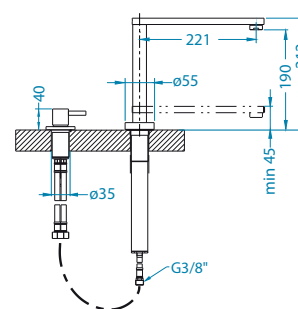

kod	PLN/szt.*
chrom	1132182	2199,00