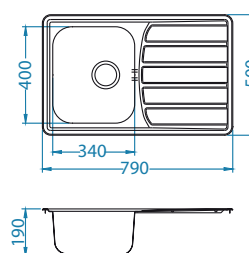

Zoom Maxim 10

1130551

Rozmiar: 615 x 500 mm
Rozmiar komory: 340 x 400 x 190 mm

Akcesoria:

Deska do krojenia drewniana
1016018
119,00 zł

Koszyk ociekowy chrom
1109414
129,00 zł

AllRound
1131412
99,00 zł

wykończenie	kod	typ	odpływ	PLN/szt.*
SAT	1100215	odwracalny	3½"	769,00

Montaż:

Zoom Maxim 20

1130551

Rozmiar: 790 x 500 mm
Rozmiar komory: 340 x 400 x 190 mm

Akcesoria:

Deska do krojenia drewniana
1016018
119,00 zł

Koszyk ociekowy chrom
1109414
129,00 zł

AllRound
1131412
99,00 zł

wykończenie	kod	typ	odpływ	PLN/szt.*
SAT	1108173	odwracalny	3½"	809,00

Montaż:

Zoom Maxim 30

1130551

Rozmiar: 860 x 500 mm
Rozmiar komory: 340 x 400 x 195 mm

Akcesoria:

Deska do krojenia drewniana
1016018
119,00 zł

Koszyk ociekowy chrom
1109414
129,00 zł

AllRound
1131412
99,00 zł

wykończenie	kod	typ	odpływ	PLN/szt.*
SAT	1108176	odwracalny	3½"	909,00

Montaż:

* Sugerowana cena detaliczna brutto

SAT - satyna, NAT - półpolysk, KMB - satynowa komora, wykończenie stal szorstkowana, BRS - stal szorstkowana, LEN - len