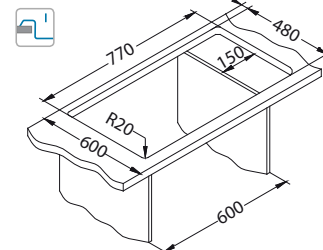

Praktik 100

Rozmiar: 980 x 500 mm
Rozmiar komory: 480 x 400 x 210 mm

Akcesoria:

Deska do krojenia drewniana 1016019 129,00 zł

AllRound 1131412 99,00 zł

wykończenie	kod	typ	odpływ	Ø 35 mm otwór	PLN/szt.*
SAT	1085977	odwracalny	3 1/2"	2x	1659,00
LEN	1097989	odwracalny	3 1/2"	2x	1759,00

Montaż:

Praktik 120

Rozmiar: 790 x 500 mm
Rozmiar komory: 480 x 400 x 210 mm

Akcesoria:

Deska do krojenia drewniana 1016019 129,00 zł

AllRound 1131412 99,00 zł

wykończenie	kod	typ	odpływ	Ø 35 mm otwór	PLN/szt.*
SAT	1122463	odwracalny	3 1/2"	2x	1459,00

Montaż:

Praktik 130

Rozmiar: 985 x 500 mm
Rozmiar komory: 480 x 400 x 210 mm

Akcesoria:

Deska do krojenia drewniana 1016019 129,00 zł

AllRound 1131412 99,00 zł

wykończenie	kod	typ	odpływ	Ø 35 mm otwór	PLN/szt.*
SAT	1122594	odwracalny	3 1/2"	2x	1499,00

Montaż:

* Sugerowana cena detaliczna brutto

SAT - satyna, NAT - półpolysk, KMB - satynowa komora, wykończenie stal szorstkowana, BRS - stal szorstkowana, LEN - len