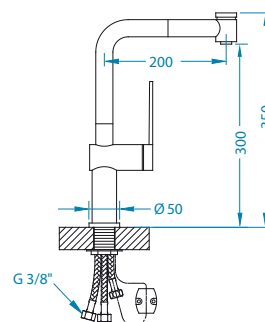

kod	PLN/szt.*
chrom-BR	1103779	2 599,00