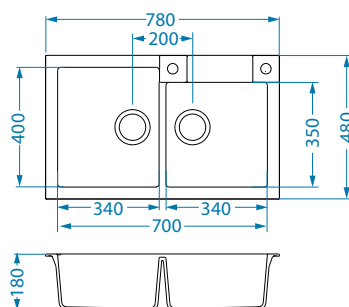

Rock 90

Rozmiar: 780 x 480 mm
Rozmiar komory: 340 x 400 x 180 mm
340 x 350 x 180 mm

wykończenie	kod	typ	odpływ	otwór Ø 35 mm	PLN/szt.*
Biały	1219011	odwracalny	3½"	2x	1159,00
Piasek	1219022	odwracalny	3½"	2x	1159,00
Beż	1219055	odwracalny	3½"	2x	1159,00
Beton	1219081	odwracalny	3½"	2x	1159,00
Czarny	1219091	odwracalny	3½"	2x	1159,00
Twilight	4219005	odwracalny	3½"	2x	1159,00

Akcesoria:

Deska do krojenia drewniana
1210006
79,00 zł

Montaż:

Rock 130

Rozmiar: 780 x 480 mm
Rozmiar komory: 400 x 400 x 180 mm

wykończenie	kod	typ	odpływ	otwór Ø 35 mm	PLN/szt.*
Biały	1203011	odwracalny	3½"	2x	919,00
Piasek	1203022	odwracalny	3½"	2x	919,00
Beż	1203055	odwracalny	3½"	2x	919,00
Beton	1203081	odwracalny	3½"	2x	919,00
Czarny	1203091	odwracalny	3½"	2x	919,00
Pebble	4203002	odwracalny	3½"	2x	919,00
Steel	4203004	odwracalny	3½"	2x	919,00
Chocolate	4203003	odwracalny	3½"	2x	919,00
Twilight	4203005	odwracalny	3½"	2x	919,00

Akcesoria:

Deska do krojenia drewniana
1210006
79,00 zł

Montaż:

* Sugerowana cena detaliczna brutto