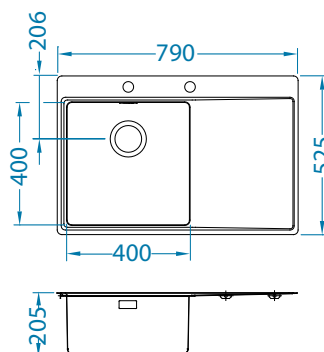

Montaż*:

* F - montaż wymaga specjalnego wycięcia w blacie zgodnie z załączoną instrukcją.

Pure 50

lewy

Rozmiar: 860 x 525 mm
Rozmiar komory: 450 x 400 x 205 mm

Akcesoria:

Wkładka
ociekowa
nierdzewna
1119835
369,00 zł