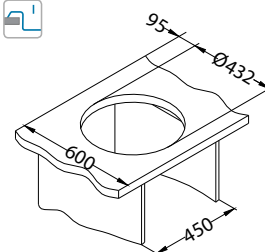

Montaż:

Form 30

1130550

Rozmiar: Ø 510 mm
Rozmiar komory: 410 x 390 x 185 mm

Akcesoria:

Deska do krojenia drewniana
1080591
99,00 zł

Montaż:

wykończenie	kod	typ	odpływ	PLN/szt.*
SAT	1116756	pojedynczy	3 1/2"	399,00
NAT	1135382	pojedynczy	3 1/2"	359,00
LEN	1116757	pojedynczy	3 1/2"	429,00