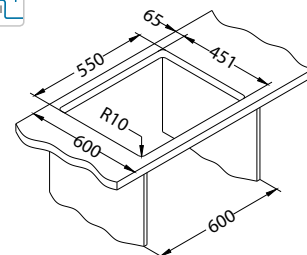

Glassix Up 40

1123351

Rozmiar: 860 x 500 mm
Rozmiar komory: 480 x 400 x 200 mm

Akcesoria:

Deska do krojenia drewniana
1016018
119,00 zł

AllRound
1131412
99,00 zł

tafla szkła	kod	typ	odpływ	Ø 35 mm	PLN/szt.*	
biały RAL 9003	SAT	1123644	odwracalny	3½"	2x	3 239,00
czarny RAL 9005	SAT	1123645	odwracalny	3½"	2x	2 950,00
	*SAT	1128171	odwracalny	3½"	2x	3 599,00

* RAL/Grafika w nie mniejszej rozdzielczości niż 250 dpi

Montaż:

Glassix 10

1127251

Rozmiar: 860 x 500 mm
Rozmiar komory: 340 x 400 x 180 mm

Akcesoria:

Deska do krojenia drewniana
1016018
119,00 zł

AllRound
1131412
99,00 zł

tafla szkła	kod	typ	odpływ	Ø 35 mm	PLN/szt.*	
biały RAL 9003	SAT	1099462	odwracalny	3½"	2x	2 315,00
czarny RAL 9005	SAT	1099450	odwracalny	3½"	2x	2 050,00
	*SAT	1102928	odwracalny	3½"	2x	3 999,00

* RAL/Grafika w nie mniejszej rozdzielczości niż 250 dpi

Montaż:

* Sugerowana cena detaliczna brutto

SAT - satyna, NAT - półpołysk, KMB - satynowa komora, wykończenie stal szczotkowana, BRS - stal szczotkowana