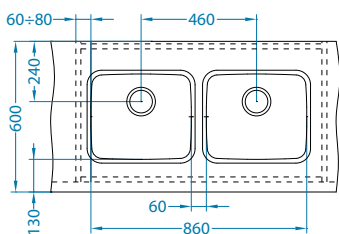

Szerokość szafki 1000 mm

Luno 20-2x