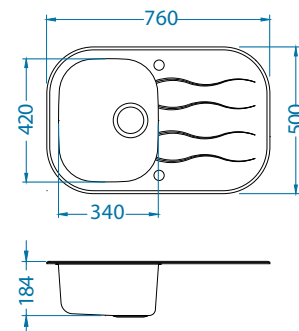

Deska do krojenia szkło hartowane 1087883 - biały 189,00 zł

AllRound 1131412 99,00 zł

Montaż:

Wave Up 10

1123351

Rozmiar: 620 x 500 mm
Rozmiar komory: 340 x 420 x 175 mm

Akcesoria:

Deska do krojenia
drewniana
1016018
119,00 zł

Montaż:

Wave Up 20

1123351

Rozmiar: 760 x 500 mm
Rozmiar komory: 340 x 420 x 175 mm

Akcesoria:

Deska do krojenia
drewniana
1016018
119,00 zł

tafla szkła		kod	typ	odpływ	Ø 35 mm	PLN/szt.*
biały RAL 9003	SAT	1123813	odwracalny	3½"	2x	2 499,00
czarny RAL 9005	SAT	1123814	odwracalny	3½"	2x	2 399,00
	*SAT	1123815	odwracalny	3½"	2x	4 399,00

* RAL/Grafika w nie mniejszej rozdzielczości niż 250 dpi

Montaż:

Wave Up 30

1123353

Rozmiar: 760 x 500 mm
Rozmiar komory: 340 x 420 x 175 mm
148 x 300 x 120 mm

Akcesoria:

Deska do
krojenia
drewniana
1016018
119,00 zł