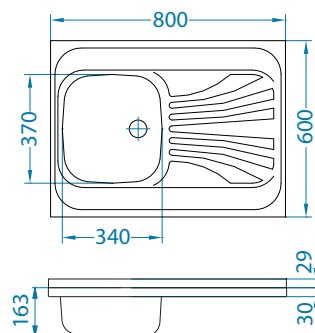

Classic 30

1011717

Rozmiar: 800 x 600 mm
Rozmiar komory: 340x 370 x 163 mm

Akcesoria:

Deska do krojenia drewniana
1016018
119,00 zł

Koszyk ociekowy chrom
1109414
129,00 zł

wykończenie	kod	typ	odpływ	PLN/szt.*
NAT	1009076	lewy	1½"	419,00
NAT	1009077	prawy	1½"	419,00