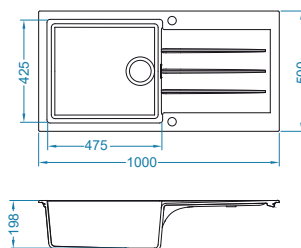

Cadit 50

NOWOŚĆ 2022

Rozmiar: 1000 x 500 mm
Rozmiar komory: 475 x 425 x 198 mm

wykończenie	kod	typ	odpływ	otwór Ø 35 mm	PLN/szt.*
Biały	1140594	odwracalny	3½"	2x	1 219,00
Piasek	1140595	odwracalny	3½"	2x	1 219,00
Beż	1140596	odwracalny	3½"	2x	1 219,00
Beton	1140597	odwracalny	3½"	2x	1 219,00
Czarny	1140598	odwracalny	3½"	2x	1 219,00

Akcesoria:

Deska do krojenia drewniana 1133157 189,00 zł
AllRound 1131412 99,00 zł

Montaż:

Cadit 70

Rozmiar: 790 x 500 mm
Rozmiar komory: 330 x 425 x 200 mm
170 x 340 x 140 mm

wykończenie	kod	typ	odpływ	otwór Ø 35 mm	PLN/szt.*
Biały	1131357	odwracalny	3½"	2x	1 189,00
Piasek	1131358	odwracalny	3½"	2x	1 189,00
Beż	1131359	odwracalny	3½"	2x	1 189,00
Beton	1131360	odwracalny	3½"	2x	1 189,00
Czarny	1131361	odwracalny	3½"	2x	1 189,00

Akcesoria:

Deska do krojenia drewniana 1133157 189,00 zł
Wkładka ociekowa nierdzewna 1122700 309,00 zł
AllRound 1131412 99,00 zł

Montaż: