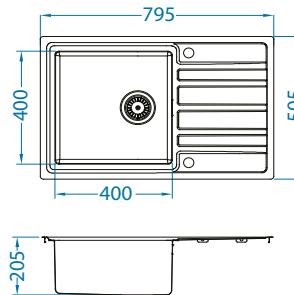

Rando Up 30

1123351

Rozmiar: 795 x 505 mm
Rozmiar komory: 400 x 400 x 205 mm

Akcesoria:

Wkładka
ociekowa
nierdzewna
1119835
369,00 zł

Deska do
krojenia
drewniana
1080029
209,00 zł

AllRound
1131412
99,00 zł

Montaż*: