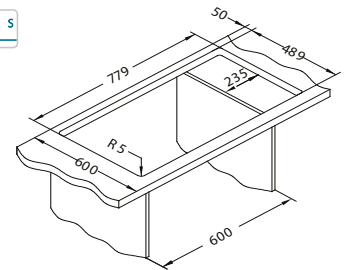

Rando Up 30

1123351

Rozmiar: 795 x 505 mm
Rozmiar komory: 400 x 400 x 205 mm

Akcesoria:

Wkładka
ociekowa
nierdzewna
1119835
369,00 zł

Deska do
krojenia
drewniana
1080029
209,00 zł

AllRound
1131412
99,00 zł

Montaż*: