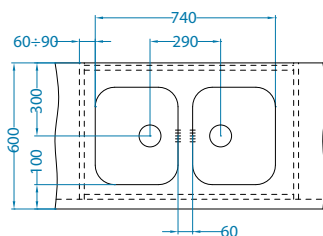

Szerokość szafki 900 mm

Variant 40-2x

Syfon : 1130559 - 149,00 zł
Syfon Pop-up: 1127258 - 199,00 zł