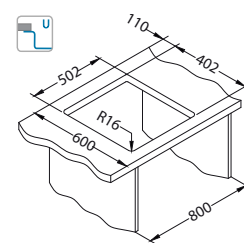

Akcesoria:

Deska do krojenia drewniana
1080029
209,00 zł

Wkładka ociekowa nierdzewna
1119835
369,00 zł

AllRound
1131412
99,00 zł

Montaż podwieszany zaczepy
1135533
69,00 zł

Montaż*:

*U - Montaż przy użyciu zestawu do podwieszania 1135533 (do kupienia osobno).