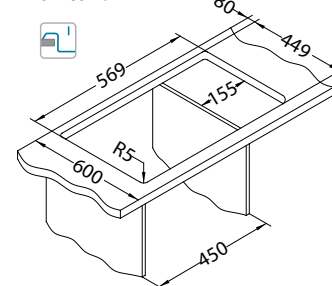

Montaż:

* Sugerowana cena detaliczna brutto