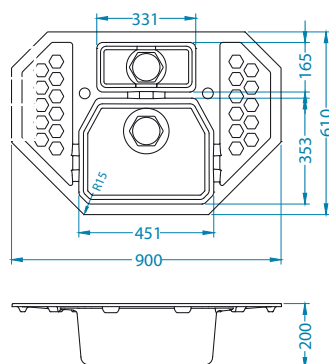

1104729

Rozmiar: 900 x 610 mm
Rozmiar komory: 451 x 353 x 200 mm
331 x 165 x 160 mm

wykończenie	kod	typ	odpływ	otwór Ø 35 mm	PLN/szt.*
Biały	4306011	narożny hexagonal	2x	2x	1999,00
Pebble	4306002	narożny hexagonal	2x	2x	1999,00
Steel	4306004	narożny hexagonal	2x	2x	1999,00
Chocolate	4306003	narożny hexagonal	2x	2x	1999,00
Twilight	4306005	narożny hexagonal	2x	2x	1999,00