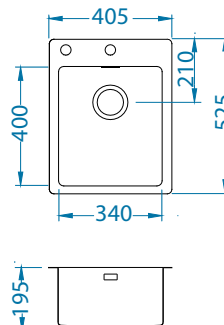

Pure 10

Rozmiar: 405 x 525 mm
Rozmiar komory: 340 x 400 x 195 mm

Akcesoria:

Wkładka
ociekowa
nierdzewna
1119835
369,00 zł

Deska do
krojenia
drewniana
1080029
209,00 zł

Deska do
krojenia
szkło hartowane
1084835 - czarny
159,00 zł

ALVEUS
TriTop 340
1084327
329,00 zł

wykończenie	kod	typ	odpływ	Ø 35 mm	PLN/szt.*
KMB	1103607	pojedynczy	3½"	2x	1 899,00

Montaż*:

* F - montaż wymaga specjalnego wycięcia w blacie zgodnie z załączoną instrukcją.

Pure 20

Rozmiar: 465 x 525 mm
Rozmiar komory: 400 x 400 x 195 mm

Akcesoria:

Wkładka
ociekowa
nierdzewna
1119835
369,00 zł

Deska do
krojenia
drewniana
1080029
209,00 zł

Deska do
krojenia
szkło hartowane
1084835 - czarny
159,00 zł

ALVEUS
TriTop 400
1084325
369,00 zł

wykończenie	kod	typ	odpływ	Ø 35 mm	PLN/szt.*
KMB	1103608	pojedynczy	3½"	2x	1 999,00

Montaż*:

* F - montaż wymaga specjalnego wycięcia w blacie zgodnie z załączoną instrukcją.

Pure 30

Rozmiar: 515 x 525 mm
Rozmiar komory: 450 x 400 x 195 mm

Akcesoria:

Wkładka
ociekowa
nierdzewna
1119835
369,00 zł

Deska do
krojenia
drewniana
1080029
209,00 zł

Deska do
krojenia
szkło hartowane
1084835 - czarny
159,00 zł

ALVEUS
TriTop 400
1084325
369,00 zł

wykończenie	kod	typ	odpływ	Ø 35 mm	PLN/szt.*
KMB	1103609	pojedynczy	3½"	2x	2 099,00

Montaż*:

* F - montaż wymaga specjalnego wycięcia w blacie zgodnie z załączoną instrukcją.

* Sugerowana cena detaliczna brutto

SAT - satyna, NAT - półpołysk, KMB - satynowa komora, wykończenie stal szorstkowana, BRS - stal szorstkowana