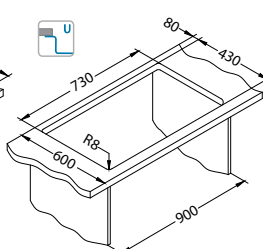

Montaż*:

*U - Montaż przy użyciu zestawu do podwieszania 1135533 (do kupienia osobno).

wykończenie	kod	typ	odpływ	otwór Ø 35 mm	PLN/szt.*
Biały	1307011	odwracalny	3½"	2x	1209,00
Beż	1307055	odwracalny	3½"	2x	1209,00
Beton	1307081	odwracalny	3½"	2x	1209,00
Czarny	1307091	odwracalny	3½"	2x	1209,00