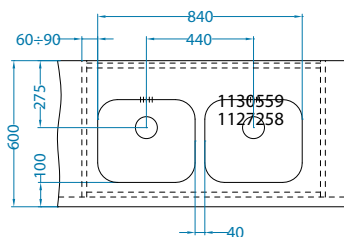

Variant 40-2x

Syfon : 1130559 - 149,00 zł
Syfon Pop-up: 1127258 - 199,00 zł

* Sugerowana cena detaliczna brutto

SAT - satyna, NAT - półpolysk, KMB - satynowa komora, wykończenie stal szorstkowana, BRS - stal szorstkowana, LEN - len