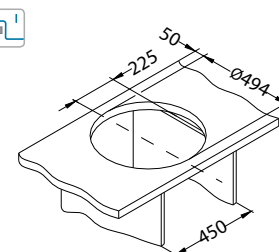

Metoda montażu:

* Sugerowana cena detaliczna brutto