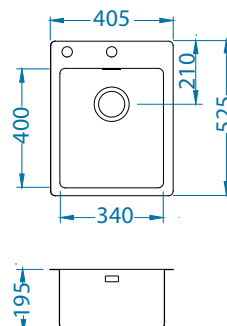

Pure Up 10

1123351

Rozmiar: 405 x 525 mm
Rozmiar komory: 340 x 400 x 195 mm

Akcesoria:

Wkładka
ociekowa
nierdzewna
1119835
369,00 zł

Deska do
krojenia
drewniana
1080029
209,00 zł

Deska do
krojenia
szkło hartowane
1084835 - czarny
159,00 zł

ALVEUS
TriTop 340
1084327
329,00 zł

wykończenie	kod	typ	odpływ	Ø 35 mm	PLN/szt.*
KMB	1123785	pojedynczy	3½"	2x	2 099,00

Montaż*:

* F - montaż wymaga specjalnego wycięcia w blacie zgodnie z załączoną instrukcją.

Pure Up 20

1123351

Rozmiar: 465 x 525 mm
Rozmiar komory: 400 x 400 x 195 mm

Akcesoria:

Wkładka
ociekowa
nierdzewna
1119835
369,00 zł

Deska do
krojenia
drewniana
1080029
209,00 zł

Deska do
krojenia
szkło hartowane
1084835 - czarny
159,00 zł

ALVEUS
TriTop 400
1084325
369,00 zł

wykończenie	kod	typ	odpływ	Ø 35 mm	PLN/szt.*
KMB	1123786	pojedynczy	3½"	2x	2 199,00

Montaż*:

* F - montaż wymaga specjalnego wycięcia w blacie zgodnie z załączoną instrukcją.

Pure Up 30

1123351

Rozmiar: 515 x 525 mm
Rozmiar komory: 450 x 400 x 195 mm

Akcesoria:

Wkładka
ociekowa
nierdzewna
1119835
369,00 zł

Deska do
krojenia
drewniana
1080029
209,00 zł

Deska do
krojenia
szkło hartowane
1084835 - czarny
159,00 zł

ALVEUS
TriTop 400
1084325
369,00 zł

wykończenie	kod	typ	odpływ	Ø 35 mm	PLN/szt.*
KMB	1123787	pojedynczy	3½"	2x	2 299,00

Montaż*:

* F - montaż wymaga specjalnego wycięcia w blacie zgodnie z załączoną instrukcją.

* Sugerowana cena detaliczna brutto

SAT - satyna, NAT - półpolysk, KMB - satynowa komora, wykończenie stal szczotkowana, BRS - stal szczotkowana