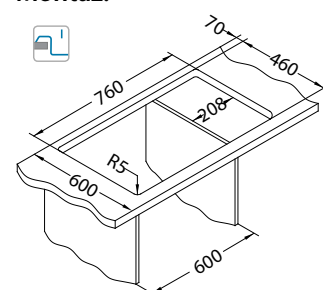

Akcesoria:

Deska do krojenia drewniana
 1210006
 79,00 zł

Montaż:

* Sugerowana cena detaliczna brutto

Galapagos Falcon Record Niagara

Różne style, kształty i wymiary kuchni wymagają czasami nieco innych wymiarów zlewozmywaków - wąski, kwadratowy, okrągły, narożny....