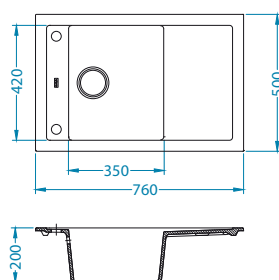

Akcesoria:

Montaż
podwieszany
zaczepy
1135533
69,00 zł