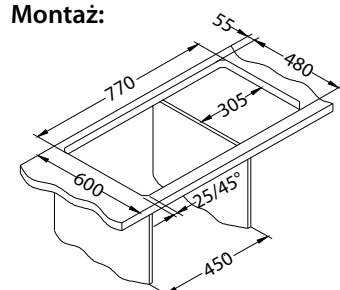

Montaż:

wykończenie	kod	typ	odpływ	PLN/szt.*
NAT	1066750	odwracalny	3½"	669,00
LEN	1076801	odwracalny	3½"	699,00