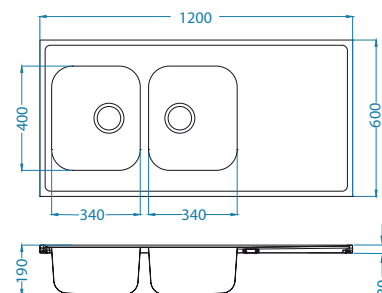

Montaż:

Classic Pro 100

1130555

Rozmiar: 1200 x 600 mm
Rozmiar komory: 340 x 400 x 190 mm
340 x 400 x 190 mm

Akcesoria:

Deska do krojenia drewniana
1016018
119,00 zł

Koszyk ociekowy chrom
1109414
129,00 zł

AllRound
1131412
99,00 zł