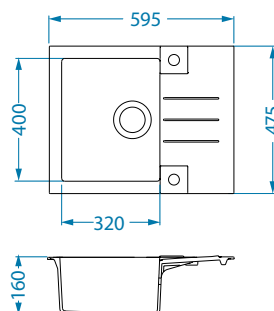

Roll 40

Rozmiar: 595 x 475 mm
Rozmiar komory: Ø 400 x 160 mm

wykończenie	kod	typ	odpływ	otwór Ø 35 mm	PLN/szt.*
Biały	1214011	odwracalny	3½"	2x	799,00
Piasek	1214022	odwracalny	3½"	2x	799,00
Beż	1214055	odwracalny	3½"	2x	799,00
Czarny	1214091	odwracalny	3½"	2x	799,00

Montaż:

Rock 30

Rozmiar: 595 x 475 mm
Rozmiar komory: 320 x 400 x 160 mm

wykończenie	kod	typ	odpływ	otwór Ø 35 mm	PLN/szt.*
Biały	1213011	odwracalny	3½"	2x	839,00
Piasek	1213022	odwracalny	3½"	2x	839,00
Beż	1213055	odwracalny	3½"	2x	839,00
Beton	1213081	odwracalny	3½"	2x	839,00
Czarny	1213091	odwracalny	3½"	2x	839,00
Pebble	4213002	odwracalny	3½"	2x	839,00
Steel	4213004	odwracalny	3½"	2x	839,00
Chocolate	4213003	odwracalny	3½"	2x	839,00
Twilight	4213005	odwracalny	3½"	2x	839,00

Akcesoria:

Deska do
krojenia
drewniana
1210006
79,00 zł

Montaż:

* Sugerowana cena detaliczna brutto