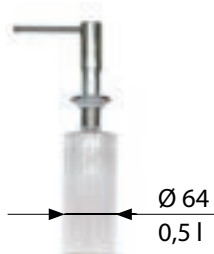

Dozownik- PLUM

kod	kolor	PLN/szt.*
1135811	chrom	149,00
1135812	sat	189,00
1129081	złoto	229,00
1129082	miedź	229,00
1135809	brąz	229,00
1135810	antracyt	229,00

Dozownik- KORK

kod	kolor	PLN/szt.*
1129080	chrom	259,00
1135800	sat	279,00
1129079	złoto	269,00
1135542	miedź	269,00
1135543	brąz	269,00
1135544	antracyt	269,00