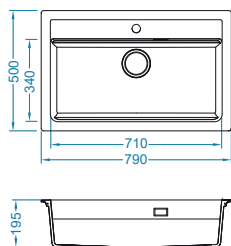

Atrox 40

NOWOŚĆ 2022

1132823

Rozmiar: 790 x 500 mm
Rozmiar komory: 710 x 340 x 195 mm

Akcesoria:

Deska do krojenia drewniana 1016018 119,00 zł

AllRound - mini 1136662 89,00 zł

Montaż podwieszany zaczepy 1135533 69,00 zł

wykończenie	kod	typ	odpływ	otwór Ø 35 mm	PLN/szt.*
Biały	1140443	pojedynczy	3½"	1x	1 019,00
Piasek	1140444	pojedynczy	3½"	1x	1 019,00
Beż	1140445	pojedynczy	3½"	1x	1 019,00
Beton	1140446	pojedynczy	3½"	1x	1 019,00
Czarny	1140447	pojedynczy	3½"	1x	1 019,00

Montaż*:

*U - Montaż przy użyciu zestawu do podwieszania 1135533 (do kupienia osobno).

Atrax 50

1132822

Rozmiar: 790 x 500 mm
Rozmiar komory: 390 x 340 x 195 mm
300 x 340 x 195 mm

Akcesoria:

Deska do krojenia drewniana 1016018 119,00 zł

AllRound - mini 1136662 89,00 zł

Montaż podwieszany zaczepy 1135533 69,00 zł

wykończenie	kod	typ	odpływ	otwór Ø 35 mm	PLN/szt.*
Biały	1131997	pojedynczy	3½"	1x	1 099,00
Piasek	1131999	pojedynczy	3½"	1x	1 099,00
Beż	1132000	pojedynczy	3½"	1x	1 099,00
Beton	1132001	pojedynczy	3½"	1x	1 099,00
Czarny	1132002	pojedynczy	3½"	1x	1 099,00

Montaż*:

*U - Montaż przy użyciu zestawu do podwieszania 1135533 (do kupienia osobno).