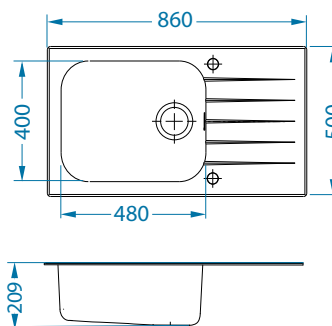

Glassix Up 40

1123351

Rozmiar: 860 x 500 mm
Rozmiar komory: 480 x 400 x 200 mm

Akcesoria:

Deska do krojenia drewniana
1016018
119,00 zł

AllRound
1131412
99,00 zł

tafla szkła	kod	typ	odpływ	Ø 35 mm	PLN/szt.*	
biały RAL 9003	SAT	1123644	odwracalny	3½"	2x	3 239,00
czarny RAL 9005	SAT	1123645	odwracalny	3½"	2x	2 950,00
	*SAT	1128171	odwracalny	3½"	2x	3 599,00

* RAL/Grafika w nie mniejszej rozdzielczości niż 250 dpi

Montaż:

Glassix 10

1127251

Rozmiar: 860 x 500 mm
Rozmiar komory: 340 x 400 x 180 mm

Akcesoria:

Deska do krojenia drewniana
1016018
119,00 zł

AllRound
1131412
99,00 zł

tafla szkła	kod	typ	odpływ	Ø 35 mm	PLN/szt.*	
biały RAL 9003	SAT	1099462	odwracalny	3½"	2x	2 315,00
czarny RAL 9005	SAT	1099450	odwracalny	3½"	2x	2 050,00
	*SAT	1102928	odwracalny	3½"	2x	3 999,00

* RAL/Grafika w nie mniejszej rozdzielczości niż 250 dpi

Montaż:

* Sugerowana cena detaliczna brutto

SAT - satyna, NAT - półpołysk, KMB - satynowa komora, wykończenie stal szczotkowana, BRS - stal szczotkowana