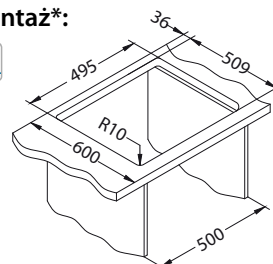

Monarch Pure 30

ZŁOTO 1127129
ANTRACYT 1127130
MIEDŹ 1127132
BRAŹ 1127131

Rozmiar: 515 x 525 mm
Rozmiar komory: 450 x 400 x 195 mm

Akcesoria:

SYFON pojedynczy (bez odpływu) 1068989 **39,00 zł**

Wkładka ociekowa 1119836 - ZŁOTO 1119837 - ANTRACYT 1119839 - BRAŹ 1119838 - MIEDŹ **949,00 zł**

Deska do krojenia szkło hartowane 1084835 - czarny **159,00 zł**

Deska do krojenia drewniana 1080029 **209,00 zł**

wykończenie	kod	typ	odpływ	Ø 35 mm	PLN/szt.*
ZŁOTO	1106867	pojedynczy	3½"	1x	3 799,00
MIEDŹ	1122708	pojedynczy	3½"	1x	3 799,00
BRAŹ	1107052	pojedynczy	3½"	1x	3 799,00
ANTRACYT	1106868	pojedynczy	3½"	1x	3 799,00

Montaż*:

* F - montaż wymaga specjalnego wycięcia w blacie zgodnie z załączoną instrukcją.

Monarch Pure 70

NOWOŚĆ 2022

ZŁOTO 1127129
ANTRACYT 1127130
MIEDŹ 1127132
BRAŹ 1127131

Rozmiar: 565 x 525 mm
Rozmiar komory: 500 x 400 x 195 mm

Akcesoria:

SYFON pojedynczy (bez odpływu) 1068989 **39,00 zł**

Wkładka ociekowa 1119836 - ZŁOTO 1119837 - ANTRACYT 1119839 - BRAŹ 1119838 - MIEDŹ **949,00 zł**

Deska do krojenia szkło hartowane 1084835 - czarny **159,00 zł**

Deska do krojenia drewniana 1080029 **209,00 zł**

wykończenie	kod	typ	odpływ	Ø 35 mm	PLN/szt.*
ZŁOTO	1141619	pojedynczy	3½"	1x	4 399,00
MIEDŹ	1141620	pojedynczy	3½"	1x	4 399,00
BRAŹ	1141621	pojedynczy	3½"	1x	4 399,00
ANTRACYT	1141622	pojedynczy	3½"	1x	4 399,00

Montaż*:

* F - montaż wymaga specjalnego wycięcia w blacie zgodnie z załączoną instrukcją.