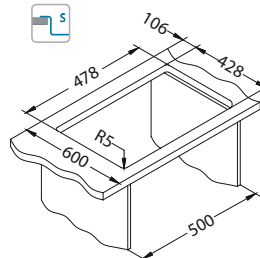

Montaż*:

* F - montaż wymaga specjalnego wycięcia w blacie zgodnie z załączoną instrukcją.

wykończenie	kod	typ	odpyw	PLN/szt.*
SAT	U	1100236	pojedynczy 3½"	1499,00
KMB	F/S	1122682	pojedynczy 3½"	1599,00