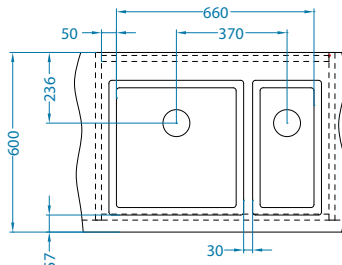

Quadrix możliwa konfiguracja komór [FS]

Szerokość szafki 800 mm

QUADRIX 10+20-FS

QUADRIX 10+30-FS

QUADRIX 10+40-FS

Szerokość szafki 900 mm

QUADRIX 20+20-FS

QUADRIX 20+30-FS