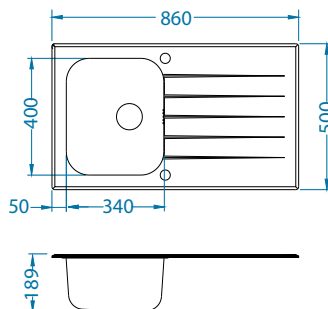

Glassix Up 10

1123351

Rozmiar: 860 x 500 mm
Rozmiar komory: 340 x 400 x 180 mm

Aksesoria:

Deska do krojenia drewniana
1016018
119,00 zł

AllRound
1131412
99,00 zł

tafla szkła		kod	typ	odpływ	Ø 35 mm	PLN/szt.*
biały RAL 9003	SAT	1123819	odwracalny	3½"	2x	2 555,00
czarny RAL 9005	SAT	1123820	odwracalny	3½"	2x	2 290,00
	*SAT	1123821	odwracalny	3½"	2x	4 099,00

*RAL/Grafika w nie mniejszej rozdzielczości niż 250 dpi

Montaż:

Glassix Up 20

1123353

Rozmiar: 860 x 500 mm
Rozmiar komory: 340 x 400 x 180 mm
148 x 300 x 120 mm

Aksesoria:

Deska do krojenia drewniana
1016018
119,00 zł