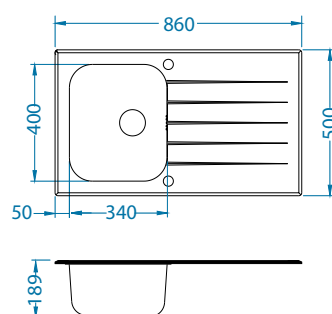

Glassix Up 40

1123351

Rozmiar: 860 x 500 mm
Rozmiar komory: 480 x 400 x 200 mm

Akcesoria:

Deska do krojenia drewniana
1016018
119,00 zł

AllRound
1131412
99,00 zł

tafla szkła	kod	typ	odpływ	Ø 35 mm	PLN/szt.*	
biały RAL 9003	SAT	1123644	odwracalny	3½"	2x	3 239,00
czarny RAL 9005	SAT	1123645	odwracalny	3½"	2x	2 950,00
	*SAT	1128171	odwracalny	3½"	2x	3 599,00

* RAL/Grafika w nie mniejszej rozdzielczości niż 250 dpi

Montaż:

Glassix 10

1127251

Rozmiar: 860 x 500 mm
Rozmiar komory: 340 x 400 x 180 mm

Akcesoria:

Deska do krojenia drewniana
1016018
119,00 zł

AllRound
1131412
99,00 zł

tafla szkła	kod	typ	odpływ	Ø 35 mm	PLN/szt.*	
biały RAL 9003	SAT	1099462	odwracalny	3½"	2x	2 315,00
czarny RAL 9005	SAT	1099450	odwracalny	3½"	2x	2 050,00
	*SAT	1102928	odwracalny	3½"	2x	3 999,00

* RAL/Grafika w nie mniejszej rozdzielczości niż 250 dpi

Montaż:

* Sugerowana cena detaliczna brutto

SAT - satyna, NAT - półpołysk, KMB - satynowa komora, wykończenie stal szczotkowana, BRS - stal szczotkowana