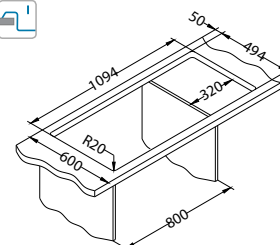

Elegant 40

1130555

wykończenie	kod	typ	odpływ	PLN/szt.*
SAT	1009383	odwracalny	3½"	1159,00

Rozmiar: 810 x 510 mm
Rozmiar komory: 340 x 400 x 190 mm
340 x 400 x 190 mm

Akcesoria:

Deska do krojenia drewniana
1016018
119,00 zł

Koszyk ociekowy chrom
1109414
129,00 zł

AllRound
1131412
99,00 zł

Montaż:

Elegant 70

1130555

wykończenie	kod	typ	odpływ	PLN/szt.*
SAT	*1009386	odwracalny	3½"	1259,00

*Dostępne do wyczerpania zapasów

Rozmiar: 1110 x 510 mm
Rozmiar komory: 340 x 400 x 190 mm
340 x 400 x 190 mm

Akcesoria:

Deska do krojenia drewniana
1016018
119,00 zł

Koszyk ociekowy chrom
1109414
129,00 zł

AllRound
1131412
99,00 zł

Montaż:

Elegant 110

1130555

wykończenie	kod	typ	odpływ	PLN/szt.*
SAT	1009247	odwracalny	3½"	1119,00

Rozmiar: 810 x 510 mm
Rozmiar komory: 340 x 400 x 190 mm
148 x 300 x 130 mm

Akcesoria:

Deska do krojenia drewniana
1016018
119,00 zł

Koszyk ociekowy chrom
1109414
129,00 zł

Wkładka ociekowa nierdzewna
1056616
199,00 zł

AllRound
1131412
99,00 zł

Montaż:

* Sugerowana cena detaliczna brutto

SAT - satyna, NAT - półpolysk, KMB - satynowa komora, wykończenie stal szorstkowana, BRS - stal szorstkowana, LEN - len