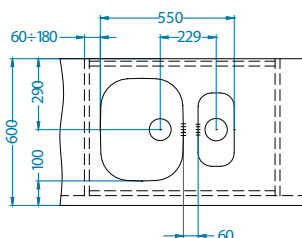

Variant 20+Variant 110

Syfon : 1130559 - 149,00 zł
Syfon Pop-up: 1127258 - 199,00 zł