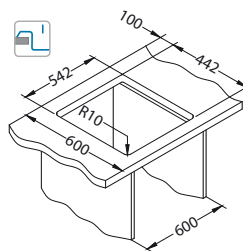

Akcesoria:

Deska do krojenia drewniana
1080029
209,00 zł

Wkładka ociekowa nierdzewna
1119835
369,00 zł

AllRound
1131412
99,00 zł

Montaż podwieszany zaczepy
1135533
69,00 zł

Montaż*:

*U - Montaż przy użyciu zestawu do podwieszania 1135533 (do kupienia osobno).