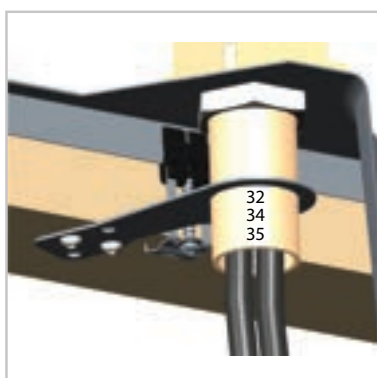

ALLFIX - B

kod	PLN/szt.*
1115505	59,00