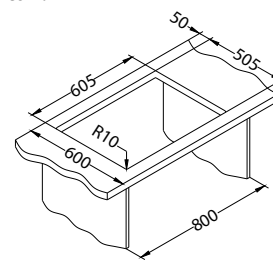

* RAL/Grafika w nie mniejszej rozdzielczości niż 250 dpi

Rozmiar: 860 x 540 mm
Rozmiar komory: 340 x 400 x 200 mm
180 x 400 x 175 mm

Akcesoria:

Deska do krojenia szkło hartowane 1084835 - czarny 159,00 zł

Deska do krojenia szkło hartowane 1087883 - biały 189,00 zł

AllRound 1131412 99,00 zł

Montaż:

Wave Up 10

1123351

Rozmiar: 620 x 500 mm
Rozmiar komory: 340 x 420 x 175 mm

Akcesoria:

Deska do krojenia
drewniana
1016018
119,00 zł