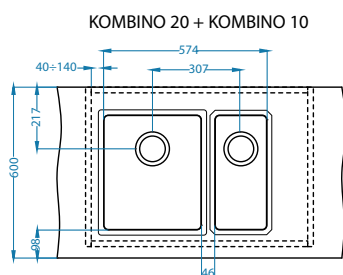

Kombino możliwa konfiguracja komór [U]

Szerokość szafki 800 mm