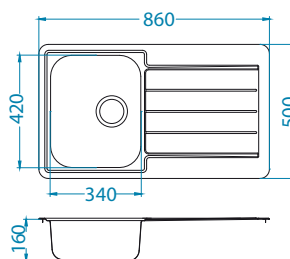

Akcesoria:

Deska do krojenia szkło hartowane
1063063
179,00 zł

Wkładka ociekowa
1069009 - ZŁOTO
1069008 - MIEDŹ
1103811 - BRAŹ
1078591 - ANTRACYT
639,00 zł

Deska do krojenia drewniana
1064565
159,00 zł

Montaż: