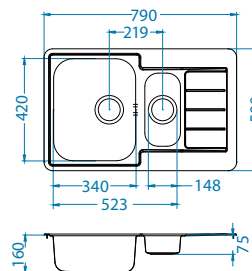

Montaż:

Line Start 80

1130550

Rozmiar: 790 x 500 mm
Wymiary komory: 340 x 420 x 160 mm

Akcesoria:

Deska do krojenia szkło hartowane
1063063
179,00 zł

Wkładka ociekkowa nierdzewna
1062602
209,00 zł

Deska do krojenia drewniana
1064565
159,00 zł