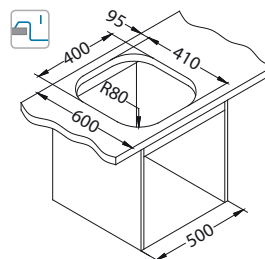

Classic Pro 30

Rozmiar: 800 x 600 mm
Rozmiar komory: 340 x 400 x 190 mm

Akcesoria:

Deska do krojenia drewniana
1016018
119,00 zł

Koszyk ociekowy chrom
1109414
129,00 zł

AllRound
1131412
99,00 zł

1130551

wykończenie	kod	typ	odpływ	PLN/szt.*
SAT	1130469	odwracalny	3½"	999,00

Montaż:

Classic Pro 70

Rozmiar: 1000 x 600 mm
Rozmiar komory: 340 x 400 x 190 mm

Akcesoria:

Deska do krojenia drewniana
1016018
119,00 zł

Koszyk ociekowy chrom
1109414
129,00 zł

AllRound
1131412
99,00 zł

1130551

wykończenie	kod	typ	odpływ	PLN/szt.*
SAT	1130471	odwracalny	3½"	1059,00

Montaż:

Classic Pro 80

Rozmiar: 1000 x 600 mm
Rozmiar komory: 340 x 400 x 195 mm
340 x 400 x 195 mm

Akcesoria:

Deska do krojenia drewniana
1016018
119,00 zł

Koszyk ociekowy chrom
1109414
129,00 zł

AllRound
1131412
99,00 zł

1130555

wykończenie	kod	typ	odpływ	PLN/szt.*
SAT	1130472	odwracalny	3½"	1319,00

Montaż:

* Sugerowana cena detaliczna brutto

SAT - satyna, NAT - półpolysk, KMB - satynowa komora, wykończenie stal szorstkowana, BRS - stal szorstkowana, LEN - len