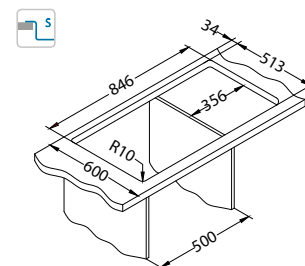

Montaż*:

* F - montaż wymaga specjalnego wycięcia w blacie zgodnie z załączoną instrukcją.