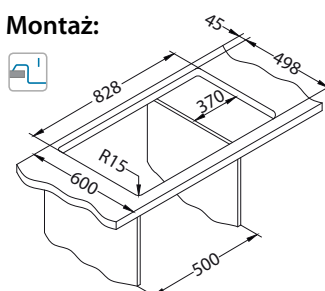

Sensual 30

1101462

Rozmiar: 850 x 520 mm
Rozmiar komory: 380 x 450 x 200 mm

Akcesoria:

Deska do krojenia drewniana
1110609
129,00 zł

wykończenie	kod	typ	odpływ	otwór Ø 35 mm	PLN/szt.*
Biały	4303011	odwracalny hexagonal	2x	2x	1399,00
Czarny	4303091	odwracalny hexagonal	2x	2x	1399,00
Pebble	4303002	odwracalny hexagonal	2x	2x	1399,00
Steel	4303004	odwracalny hexagonal	2x	2x	1399,00
Chocolate	4303003	odwracalny hexagonal	2x	2x	1399,00
Twilight	4303005	odwracalny hexagonal	2x	2x	1399,00

Montaż:

Sensual 60

1104729

Rozmiar: 900 x 610 mm
Rozmiar komory: 451 x 353 x 200 mm
331 x 165 x 160 mm

wykończenie	kod	typ	odpływ	otwór Ø 35 mm	PLN/szt.*
Biały	4306011	narożny hexagonal	2x	2x	1999,00
Pebble	4306002	narożny hexagonal	2x	2x	1999,00
Steel	4306004	narożny hexagonal	2x	2x	1999,00
Chocolate	4306003	narożny hexagonal	2x	2x	1999,00
Twilight	4306005	narożny hexagonal	2x	2x	1999,00

Montaż:

Sensual 70

1104729

Rozmiar: 980 x 520 mm
Rozmiar komory: 350 x 450 x 200 mm
165 x 340 x 160 mm

Akcesoria:

Deska do krojenia drewniana
1110609
129,00 zł

wykończenie	kod	typ	odpływ	otwór Ø 35 mm	PLN/szt.*
Biały	4307011	odwracalny hexagonal	2x	2x	1799,00
Pebble	4307002	odwracalny hexagonal	2x	2x	1799,00
Steel	4307004	odwracalny hexagonal	2x	2x	1799,00
Chocolate	4307003	odwracalny hexagonal	2x	2x	1799,00
Twilight	4307005	odwracalny hexagonal	2x	2x	1799,00

Montaż:

* Sugerowana cena detaliczna brutto