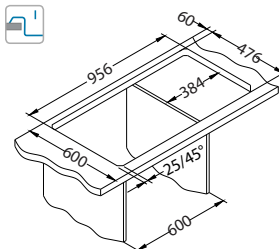

Monarch Line 10

Rozmiar: 980 x 500 mm
Rozmiar komory: 340 x 420 x 160 mm
148 x 300 x 75 mm

wykończenie	kod	typ	odpływ	PLN/szt.*
ZŁOTO	1078566	pojedynczy	3½"	4 099,00
MIEDŹ	1078567	pojedynczy	3½"	4 099,00
BRAŹ	1103785	pojedynczy	3½"	4 099,00
ANTRACYT	1078568	pojedynczy	3½"	4 099,00

Akcesoria:

Deska do krojenia szkło hartowane
1063063
179,00 zł

Wkładka ociekowa
1069009 - ZŁOTO
1069008 - MIEDŹ
1103811 - BRAŹ
1078591 - ANTRACYT
639,00 zł

Deska do krojenia drewniana
1064565
159,00 zł

Deska do krojenia drewniana
1064566
89,00 zł

Montaż:

Monarch Line 20

Rozmiar: 860 x 500 mm
Rozmiar komory: 340 x 420 x 160 mm

wykończenie	kod	typ	odpływ	PLN/szt.*
ZŁOTO	1068988	odwracalny	3½"	3 599,00
MIEDŹ	1068985	odwracalny	3½"	3 599,00
BRAŹ	1103786	odwracalny	3½"	3 599,00
ANTRACYT	1078569	odwracalny	3½"	3 599,00

Akcesoria:

Deska do krojenia szkło hartowane
1063063
179,00 zł

Wkładka ociekowa
1069009 - ZŁOTO
1069008 - MIEDŹ
1103811 - BRAŹ
1078591 - ANTRACYT
639,00 zł

Deska do krojenia drewniana
1064565
159,00 zł

Montaż: