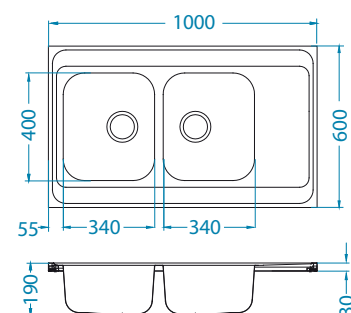

wykończenie	kod	typ	odpływ	PLN/szt.*
SAT	1130472	odwracalny	3½"	1319,00