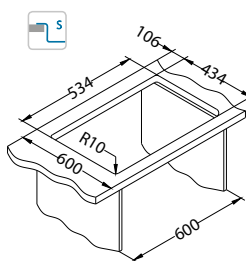

Montaż*:

* F - montaż wymaga specjalnego wycięcia w blacie zgodnie z załączoną instrukcją.
* U - montaż za pomocą zestawu podtynkowego 1119093 (akcesorium dodatkowe).