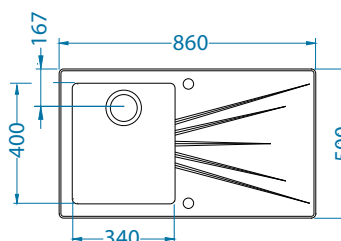

Karat 10

lewy

1123351

Rozmiar: 860 x 500 mm
Rozmiar komory: 340 x 400 x 195 mm

Akcesoria:

Wkładka
tociekowa
nierdzewna
1119835
369,00 zł

Deska do
krojenia
szkło hartowane
1084835 - czarny
159,00 zł

Deska do
krojenia
szkło hartowane
1087883 - biały
189,00 zł

tafla szkła	kod	typ	odpływ Ø 35 mm	PLN/szt.*	
biały RAL 9003	SAT	1102771	lewy	3½" 2x	2 819,00
		1103658	prawy		
czarny RAL 9005	SAT	1102770	lewy	3½" 2x	2 819,00
		1103657	prawy		
	*SAT	1102953	lewy	3½" 2x	3 999,00
		1103666	prawy		

* RAL/Grafika w nie mniejszej rozdzielczości niż 250 dpi

Montaż:

Karat 20

lewy

1123353

Rozmiar: 860 x 500 mm
Rozmiar komory: 340 x 400 x 195 mm
180 x 340 x 160 mm

Akcesoria:

Wkładka
tociekowa
nierdzewna
1119835
369,00 zł

Deska do
krojenia
szkło hartowane
1084835 - czarny
159,00 zł

Deska do
krojenia
szkło hartowane
1087883 - biały
189,00 zł

tafla szkła	kod	typ	odpływ Ø 35 mm	PLN/szt.*	
biały RAL 9003	SAT	1102773	lewy	3½" 2x	4 099,00
		1103660	prawy		
czarny RAL 9005	SAT	1102772	lewy	3½" 2x	3 799,00
		1103659	prawy		
	*SAT	1102957	lewy	3½" 2x	5 999,00
		1103670	prawy		

* RAL/Grafika w nie mniejszej rozdzielczości niż 250 dpi

Montaż:

* Sugerowana cena detaliczna brutto

SAT - satyna, NAT - półpolysk, KMB - satynowa komora, wykończenie stal szczotkowana, BRS - stal szczotkowana