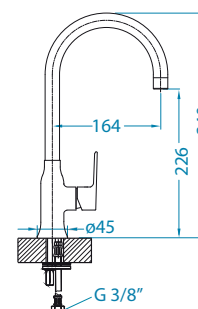

Arc 80

	kod	PLN/szt.*
biały mat	1134890	759,00
czarny mat	1134889	759,00

Slim

wykończenie	kod	PLN/szt.*
Chrom	1134831	599,00

Arc 110

wykończenie	kod	PLN/szt.*
Chrom	1126720	499,00
Biały	1126721	659,00
Piasek	1126722	659,00
Beż	1126723	659,00
Beton	1126724	659,00
Czarny	1126725	659,00

Santo

wykończenie	kod	PLN/szt.*
Beż	1129040	599,00
Czarny	1129041	599,00

Roxa

wykończenie	kod	PLN/szt.*	wykończenie	kod	PLN/szt.*
Chrom	1129038	519,00	Czarny	1129039	519,00
Biały	1129037	519,00	Pebble	1141961	629,00
Beż	1129036	519,00	Steel	1141966	629,00
Beton	1129035	519,00	Twilight	1141967	629,00

* Sugerowana cena detaliczna brutto