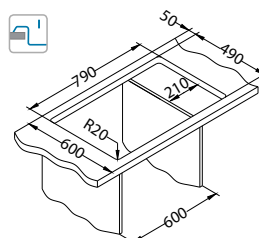

Montaż:

* Sugerowana cena detaliczna brutto

SAT - satyna, NAT - półpolysk, KMB - satynowa komora, wykończenie stal szorstkowana, BRS - stal szorstkowana, LEN - len