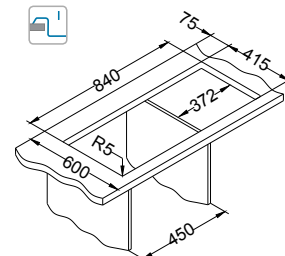

Rozmiar: 860 x 435 mm
Rozmiar komory: 340 x 370 x 145 mm

Akcesoria:

Deska do krojenia drewniana
1016018
119,00 zł

Koszyk ociekowy chrom
1109414
129,00 zł

Montaż:

* Sugerowana cena detaliczna brutto

SAT - satyna, NAT - półpolysk, KMB - satynowa komora, wykończenie stal szorstkowana, BRS - stal szorstkowana, LEN - len