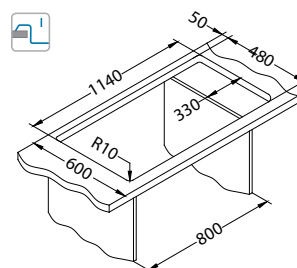

Montaż:

* Sugerowana cena detaliczna brutto

SAT - satyna, NAT - półpolysk, KMB - satynowa komora, wykończenie stal szczotkowana, BRS - stal szczotkowana, LEN - len