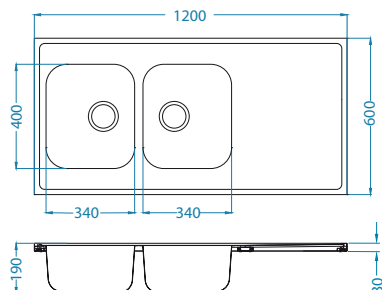

Classic Pro 90

1130551

Rozmiar: 1200 x 600 mm
Rozmiar komory: 340 x 400 x 190 mm

Akcesoria:

Deska do krojenia drewniana
1016018
119,00 zł

Koszyk ociekowy chrom
1109414
129,00 zł

AllRound
1131412
99,00 zł

wykończenie	kod	typ	odpływ	PLN/szt.*
SAT	1130473	odwracalny	3½"	1119,00

Montaż:

Classic Pro 100

1130555

Rozmiar: 1200 x 600 mm
Rozmiar komory: 340 x 400 x 190 mm
340 x 400 x 190 mm

Akcesoria:

Deska do krojenia drewniana
1016018
119,00 zł

Koszyk ociekowy chrom
1109414
129,00 zł

AllRound
1131412
99,00 zł

wykończenie	kod	typ	odpływ	Ø 35 mm otwór	PLN/szt.*
SAT	1130474	odwracalny	3½"	2x	1399,00

Montaż:

Classic Pro 110

1130555

Rozmiar: 1400 x 600 mm
Rozmiar komory: 340 x 400 x 190 mm
340 x 400 x 190 mm

Akcesoria:

Deska do krojenia drewniana
1016018
119,00 zł

Koszyk ociekowy chrom
1109414
129,00 zł

AllRound
1131412
99,00 zł

wykończenie	kod	typ	odpływ	PLN/szt.*
SAT	1132129	odwracalny	3½"	1619,00

Montaż: