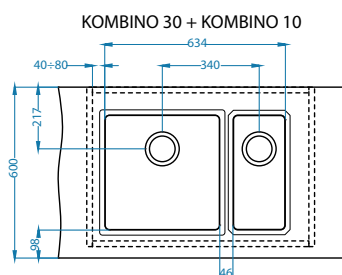

Kombino możliwa konfiguracja komór [U]

Szerokość szafki 800 mm