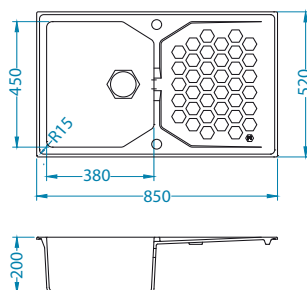

Sensual 30

1101462

Rozmiar: 850 x 520 mm
Rozmiar komory: 380 x 450 x 200 mm

Akcesoria:

Deska do krojenia drewniana
1110609
129,00 zł

wykończenie	kod	typ	odpływ	otwór Ø 35 mm	PLN/szt.*
Biały	4303011	odwracalny hexagonal	2x	2x	1399,00
Czarny	4303091	odwracalny hexagonal	2x	2x	1399,00
Pebble	4303002	odwracalny hexagonal	2x	2x	1399,00
Steel	4303004	odwracalny hexagonal	2x	2x	1399,00
Chocolate	4303003	odwracalny hexagonal	2x	2x	1399,00
Twilight	4303005	odwracalny hexagonal	2x	2x	1399,00