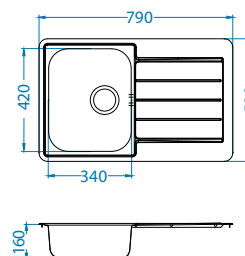

Line Start 70

1130557

Rozmiar: 790 x 500 mm
Wymiary komór: 340 x 420 x 160 mm
148 x 300 x 75 mm

Akcesoria:

Deska do krojenia szkło hartowane
1063063
179,00 zł

Wkładka ociekkowa nierdzewna
1062602
209,00 zł

Deska do krojenia drewniana
1064565
159,00 zł

wykończenie	kod	typ	odpływ	PLN/szt.*
SAT	1082559	odwracalny	3½"	629,00
LEN	1082081	odwracalny	3½"	669,00

Montaż:

Line Start 80

1130550

Rozmiar: 790 x 500 mm
Wymiary komory: 340 x 420 x 160 mm

Akcesoria:

Deska do krojenia szkło hartowane
1063063
179,00 zł

Wkładka ociekkowa nierdzewna
1062602
209,00 zł

Deska do krojenia drewniana
1064565
159,00 zł

wykończenie	kod	typ	odpływ	PLN/szt.*
SAT	1069147	odwracalny	3½"	569,00
LEN	1086352	odwracalny	3½"	619,00

Montaż:

* Sugerowana cena detaliczna brutto

SAT - satyna, NAT - półpolysk, KMB - satynowa komora, wykończenie stal szorstkowana, BRS - stal szorstkowana, LEN - len