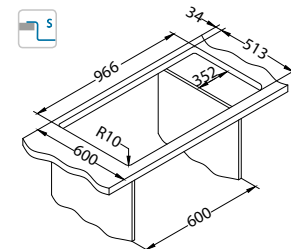

Montaż*:

* F - montaż wymaga specjalnego wycięcia w blacie zgodnie z załączoną instrukcją.