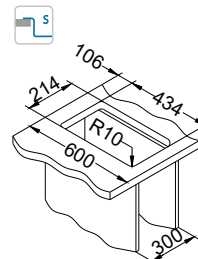

Montaż*:

* F - montaż wymaga specjalnego wycięcia w blacie zgodnie z załączoną instrukcją.
* U - montaż za pomocą zestawu podtynkowego 1119093 (akcesorium dodatkowe).