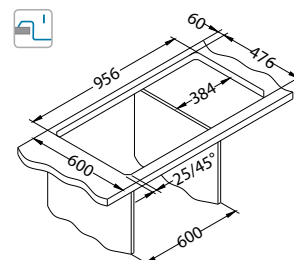

Line Maxim 10

1127257

Rozmiar: 980 x 500 mm
Rozmiar komory: 340 x 400 x 190 mm
148 x 300 x 130 mm

Akcesoria:

Deska do krojenia szkło hartowane
1063063
179,00 zł

Wkładka ociekowa nierdzewna
1062602
209,00 zł

Deska do krojenia drewniana
1064565
159,00 zł

Deska do krojenia drewniana
1064566
89,00 zł

wykończenie	kod	typ	odpływ	Ø 35 mm otwór	PLN/szt.*
SAT	1085943	odwracalny	3½"	2x	1 459,00

Montaż:

Line Maxim 20

1127251

Rozmiar: 860 x 500 mm
Rozmiar komory: 340 x 400 x 190 mm

Akcesoria:

Deska do krojenia szkło hartowane
1063063
179,00 zł

Wkładka ociekowa nierdzewna
1062602
209,00 zł

Deska do krojenia drewniana
1064565
159,00 zł

AllRound
1131412
99,00 zł

wykończenie	kod	typ	odpływ	Ø 35 mm otwór	PLN/szt.*
SAT	1085945	odwracalny	3½"	2x	1 119,00

Montaż:

Line Maxim 50

1127257

Rozmiar: 615 x 500 mm
Rozmiar komory: 340 x 400 x 190 mm
148 x 300 x 130 mm

Akcesoria:

Deska do krojenia szkło hartowane
1063063
179,00 zł

Wkładka ociekowa nierdzewna
1062602
209,00 zł

Deska do krojenia drewniana
1064565
159,00 zł

Deska do krojenia drewniana
1064566
89,00 zł

wykończenie	kod	typ	odpływ	Ø 35 mm otwór	PLN/szt.*
SAT	1085946	odwracalny	3½"	2x	1 299,00

Montaż:

* Sugerowana cena detaliczna brutto

SAT - satyna, NAT - półpolysk, KMB - satynowa komora, wykończenie stal szorstkowana, BRS - stal szorstkowana, LEN - len