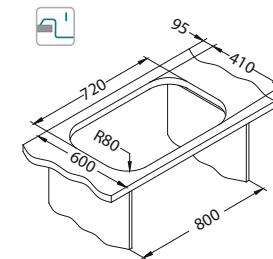

Montaż:

* Sugerowana cena detaliczna brutto

SAT - satyna, NAT - półpolysk, KMB - satynowa komora, wykończenie stal szorstkowana, BRS - stal szorstkowana, LEN - len