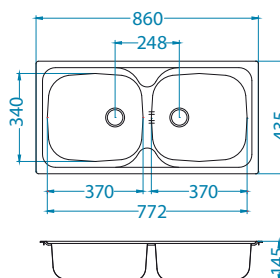

Basic 60

1011717 - 1 1/2"

wykończenie	kod	typ	odpływ	PLN/szt.*
SAT	1008843	odwracalny	1 1/2"	399,00
NAT	1009181	odwracalny	1 1/2"	459,00

Rozmiar: 860 x 435 mm
Rozmiar komory: 340 x 370 x 145 mm

Akcesoria:

Deska do krojenia drewniana
1016018
119,00 zł

Koszyk ociekowy chrom
1109414
129,00 zł

Montaż:

Basic 70

1071240

wykończenie	kod	typ	odpływ	PLN/szt.*
SAT	1008846	odwracalny	1 1/2"	519,00

Rozmiar: 860 x 435 mm
Rozmiar komory: 340 x 370 x 145 mm
340 x 370 x 145 mm

Akcesoria:

Deska do krojenia drewniana
1016018
119,00 zł

Koszyk ociekowy chrom
1109414
129,00 zł

Montaż:

Basic 80

1071237

wykończenie	kod	typ	odpływ	PLN/szt.*
NAT	1008844	odwracalny	1 1/2"	399,00
LEN	1008993	odwracalny	1 1/2"	429,00

Rozmiar: 860 x 435 mm
Rozmiar komory: 340 x 370 x 145 mm

Akcesoria:

Deska do krojenia drewniana
1016018
119,00 zł

Koszyk ociekowy chrom
1109414
129,00 zł

Montaż:

* Sugerowana cena detaliczna brutto

SAT - satyna, NAT - półpolysk, KMB - satynowa komora, wykończenie stal szorstkowana, BRS - stal szorstkowana, LEN - len