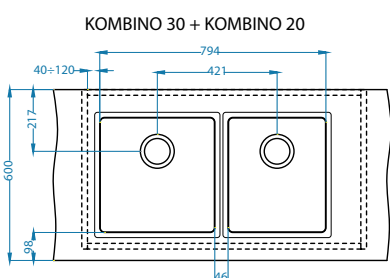

Odplyw
Pop-Up
1092272

Kombino możliwa konfiguracja komór [U]

Szerokość szafki 800 mm

Szerokość szafki 900 mm

Odplyw
1130559

Odplyw
Pop-Up
1092272

Szerokość szafki 1000 mm

* Sugerowana cena detaliczna brutto