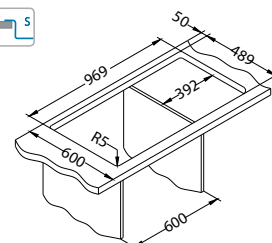

Montaż*:

* F - montaż wymaga specjalnego wycięcia w blacie zgodnie z załączoną instrukcją.