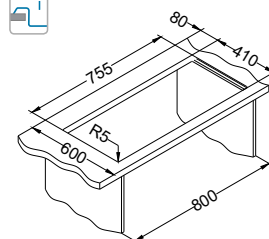

Basic 160

1071240 - 1 1/2"
1130557 - 3 1/2"

Rozmiar: 780 x 435 mm
Rozmiar komory: 340 x 370 x 140 mm
340 x 370 x 140 mm

wykończenie	kod	typ	odpływ	PLN/szt.*
NAT	1039144	odwracalny	1 1/2"	419,00
NAT	1049232	odwracalny	3 1/2"	469,00
LEN	1039145	odwracalny	1 1/2"	459,00
LEN	1049434	odwracalny	3 1/2"	509,00

Akcesoria:

Deska do krojenia drewniana
1016018
119,00 zł

Koszyk ociekowy chrom
1109414
129,00 zł

Montaż:

Basic 170

1011717 - 1 1/2"
1130550 - 3 1/2"

Rozmiar: 780 x 435 mm
Rozmiar komory: 360 x 355 x 140 mm

wykończenie	kod	typ	odpływ	PLN/szt.*
NAT	1136534	odwracalny	1 1/2"	309,00
NAT	1136539	odwracalny	3 1/2"	349,00
LEN	1136536	odwracalny	1 1/2"	359,00
LEN	1136540	odwracalny	3 1/2"	399,00

Montaż:

* Sugerowana cena detaliczna brutto

SAT - satyna, NAT - półpolysk, KMB - satynowa komora, wykończenie stal szczotkowana, BRS - stal szczotkowana, LEN - len