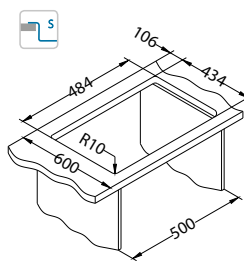

Montaż*:

* F - montaż wymaga specjalnego wycięcia w blacie zgodnie z załączoną instrukcją.
* U - montaż za pomocą zestawu podtynkowego 1119093 (akcesorium dodatkowe).