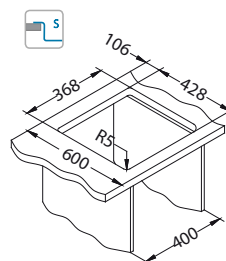

Montaż*:

* F - montaż wymaga specjalnego wycięcia w blacie zgodnie z załączoną instrukcją.