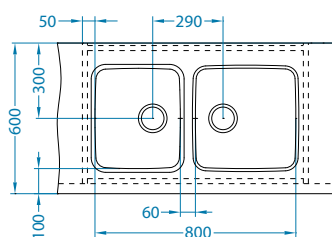

Luno 20+Luno 30