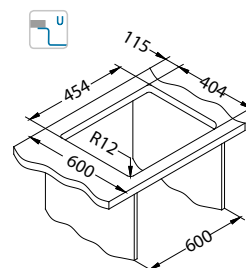

Montaż*:

* F - montaż wymaga specjalnego wycięcia w blacie zgodnie z załączoną instrukcją.
* U - montaż za pomocą zestawu podtynkowego 1119093 (akcesorium dodatkowe).