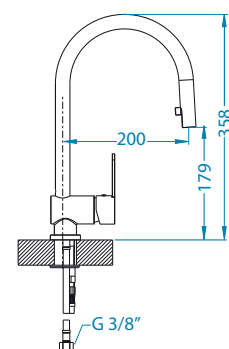

wykończenie	kod	PLN/szt.*	
	Chrom	1115261	769,00