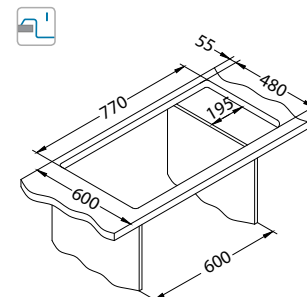

Galeo 10

Rozmiar: 615 x 500 mm
Rozmiar komory: 340 x 400 x 190 mm

Akcesoria:

Wkładka
ociekowa
nierdzewna
1119835
369,00 zł

Wkładka
ociekowa
nierdzewna
1062602
209,00 zł

Deska do
krojenia
drewniana
1016018
119,00 zł

Deska do
krojenia
drewniana
1016019
129,00 zł

wykończenie	kod	typ	odpływ	Ø 35 mm otwór	PLN/szt.*
SAT	1128552	odwracalny	3½"	2x	1399,00

Montaż:

Galeo 20

Rozmiar: 790 x 500 mm
Rozmiar komory: 400 x 400 x 190 mm

Akcesoria:

Wkładka
ociekowa
nierdzewna
1119835
369,00 zł

Deska do
krojenia
drewniana
1016019
129,00 zł

wykończenie	kod	typ	odpływ	Ø 35 mm otwór	PLN/szt.*
SAT	1128553	odwracalny	3½"	2x	1499,00

Montaż:

Galeo 30

Rozmiar: 860 x 500 mm
Rozmiar komory: 480 x 400 x 190 mm

Akcesoria:

Wkładka
ociekowa
nierdzewna
1119835
369,00 zł

Deska do
krojenia
drewniana
1016019
129,00 zł

wykończenie	kod	typ	odpływ	Ø 35 mm otwór	PLN/szt.*
SAT	1128554	odwracalny	3½"	2x	1599,00

Montaż:

* Sugerowana cena detaliczna brutto

SAT - satyna, NAT - półpolysk, KMB - satynowa komora, wykończenie stal szorstkowana, BRS - stal szorstkowana, LEN - len