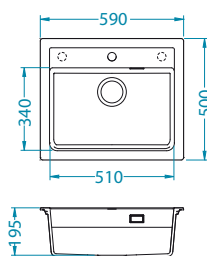

wykończenie	kod	typ	odpływ	otwór Ø 35 mm	PLN/szt.*
Biały	1131991	pojedynczy	3½"	1x	959,00
Piasek	1131993	pojedynczy	3½"	1x	959,00
Beż	1131994	pojedynczy	3½"	1x	959,00
Beton	1131995	pojedynczy	3½"	1x	959,00
Czarny	1131996	pojedynczy	3½"	1x	959,00