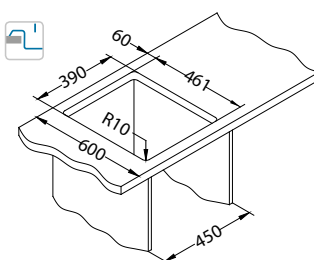

Montaż:

* Sugerowana cena detaliczna brutto

SAT - satyna, NAT - półpołysk, KMB - satynowa komora, wykończenie stal szczotkowana, BRS - stal szczotkowana