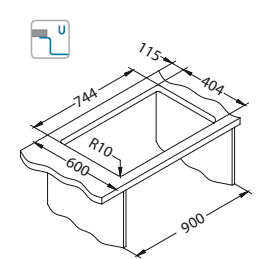

Montaż*:

* F - montaż wymaga specjalnego wycięcia w blacie zgodnie z załączoną instrukcją.
* U - montaż za pomocą zestawu podtynkowego 1119093 (akcesorium dodatkowe).

Monarch Quadrix możliwa konfiguracja komór