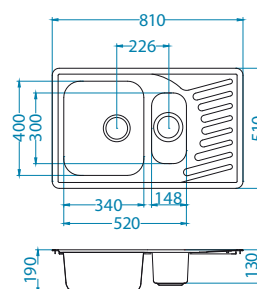

Elegant 40

1130555

wykończenie	kod	typ	odpływ	PLN/szt.*
SAT	1009383	odwracalny	3½"	1159,00

Rozmiar: 810 x 510 mm
Rozmiar komory: 340 x 400 x 190 mm
340 x 400 x 190 mm

Akcesoria:

Deska do krojenia drewniana
1016018
119,00 zł

Koszyk ociekowy chrom
1109414
129,00 zł

AllRound
1131412
99,00 zł

Montaż:

Elegant 70

1130555

wykończenie	kod	typ	odpływ	PLN/szt.*
SAT	*1009386	odwracalny	3½"	1259,00

*Dostępne do wyczerpania zapasów

Rozmiar: 1110 x 510 mm
Rozmiar komory: 340 x 400 x 190 mm
340 x 400 x 190 mm

Akcesoria:

Deska do krojenia drewniana
1016018
119,00 zł

Koszyk ociekowy chrom
1109414
129,00 zł

AllRound
1131412
99,00 zł

Montaż:

Elegant 110

1130555

wykończenie	kod	typ	odpływ	PLN/szt.*
SAT	1009247	odwracalny	3½"	1119,00

Rozmiar: 810 x 510 mm
Rozmiar komory: 340 x 400 x 190 mm
148 x 300 x 130 mm

Akcesoria:

Deska do krojenia drewniana
1016018
119,00 zł

Koszyk ociekowy chrom
1109414
129,00 zł

Wkładka ociekowa nierdzewna
1056616
199,00 zł

AllRound
1131412
99,00 zł

Montaż:

* Sugerowana cena detaliczna brutto

SAT - satyna, NAT - półpolysk, KMB - satynowa komora, wykończenie stal szorstkowana, BRS - stal szorstkowana, LEN - len