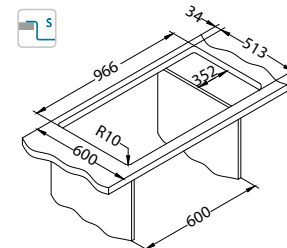

Montaż*:

* F - montaż wymaga specjalnego wycięcia w blacie zgodnie z załączoną instrukcją.