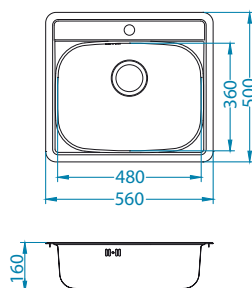

More 10

1130551

Rozmiar: 560 x 500 mm
Rozmiar komory: 480 x 360 x 160 mm

Akcesoria:

Dozownik
1016099 - chrom
99,00 zł

Zestaw
do podwieszania
1119093
39,00 zł

wykończenie	kod	typ	odpływ	Ø 35 mm otwór	PLN/szt.*
NAT	1103108	pojedynczy	3½"	1x	1059,00

Montaż*:

* F - montaż wymaga specjalnego wycięcia w blacie zgodnie z załączoną instrukcją.
* U - montaż za pomocą zestawu podtynkowego 1119093 (akcesorium dodatkowe).

More 10

1130551

Rozmiar: 560 x 500 mm
Rozmiar komory: 480 x 360 x 160 mm

Akcesoria:

Dozownik
1016099 - chrom
99,00 zł

Syfon
1130551
79,00 zł

wykończenie	kod	typ	odpływ	Ø 35 mm otwór	PLN/szt.*
SAT	1106813	pojedynczy	3½"	1x	409,00
LEN	1103106	pojedynczy	3½"	1x	439,00

Montaż:

* Sugerowana cena detaliczna brutto

SAT - satyna, NAT - półpolysk, KMB - satynowa komora, wykończenie stal szczotkowana, BRS - stal szczotkowana, LEN - len