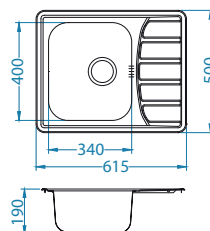

Zoom Maxim 10

1130551

Rozmiar: 615 x 500 mm
Rozmiar komory: 340 x 400 x 190 mm

Akcesoria:

Deska do krojenia drewniana
1016018
119,00 zł

Koszyk ociekowy chrom
1109414
129,00 zł

AllRound
1131412
99,00 zł

wykończenie	kod	typ	odpływ	PLN/szt.*
SAT	1100215	odwracalny	3½"	769,00

Montaż:

Zoom Maxim 20

1130551

Rozmiar: 790 x 500 mm
Rozmiar komory: 340 x 400 x 190 mm

Akcesoria:

Deska do krojenia drewniana
1016018
119,00 zł

Koszyk ociekowy chrom
1109414
129,00 zł

AllRound
1131412
99,00 zł

wykończenie	kod	typ	odpływ	PLN/szt.*
SAT	1108173	odwracalny	3½"	809,00

Montaż:

Zoom Maxim 30

1130551

Rozmiar: 860 x 500 mm
Rozmiar komory: 340 x 400 x 195 mm

Akcesoria:

Deska do krojenia drewniana
1016018
119,00 zł

Koszyk ociekowy chrom
1109414
129,00 zł

AllRound
1131412
99,00 zł

wykończenie	kod	typ	odpływ	PLN/szt.*
SAT	1108176	odwracalny	3½"	909,00

Montaż:

* Sugerowana cena detaliczna brutto

SAT - satyna, NAT - półpolysk, KMB - satynowa komora, wykończenie stal szorstkowana, BRS - stal szorstkowana, LEN - len