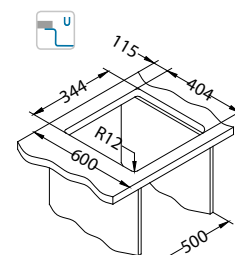

Montaż*:

* F - montaż wymaga specjalnego wycięcia w blacie zgodnie z załączoną instrukcją.
* U - montaż za pomocą zestawu podtynkowego 1119093 (akcesorium dodatkowe).