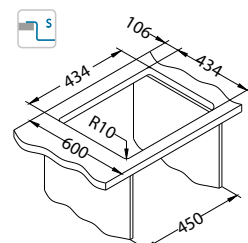

Montaż*:

* F - montaż wymaga specjalnego wycięcia w blacie zgodnie z załączoną instrukcją.
* U - montaż za pomocą zestawu podtynkowego 1119093 (akcesorium dodatkowe).

* Sugerowana cena detaliczna brutto

SAT - satyna, NAT - półpolysk, KMB - satynowa komora, wykończenie stal szorstkowana, BRS - stal szorstkowana