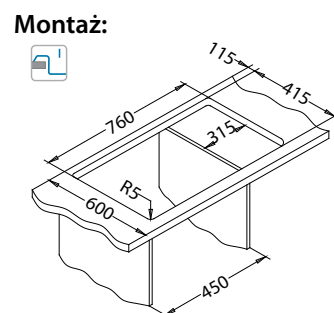

wykończenie	kod	typ	odpływ	otwór Ø 35 mm	PLN/szt.*
Biały	1413011	odwracalny	3½"	2x	829,00
Beż	1413055	odwracalny	3½"	2x	829,00
Czarny	1413091	odwracalny	3½"	2x	829,00

Rozmiar: 780 x 435 mm
Rozmiar komory: 355 x 355 x 160 mm