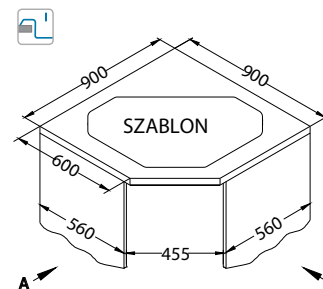

Niagara 40

Rozmiar: 775 x 435 mm
Rozmiar komory: 357 x 360 x 160 mm

wykończenie	kod	typ	odpływ	otwór Ø 35 mm	PLN/szt.*
Biały	1124011	odwracalny	3½"	2x	839,00
Beż	1124055	odwracalny	3½"	2x	839,00
Czarny	1124091	odwracalny	3½"	2x	839,00

Montaż:

Niagara 60

Rozmiar: 900 x 500 mm
Rozmiar komory: 344 x 430 x 160 mm
100 x 295 x 70 mm

wykończenie	kod	typ	odpływ	otwór Ø 35 mm	PLN/szt.*
Biały	1126011	narożny	3½"	2x	1 029,00
Beż	1126055	narożny	3½"	2x	1 029,00
Czarny	1126091	narożny	3½"	2x	1 029,00
Pebble	4126002	narożny	3½"	2x	1 029,00
Steel	4126004	narożny	3½"	2x	1 029,00
Chocolate	4126003	narożny	3½"	2x	1 029,00
Twilight	4126005	narożny	3½"	2x	1 029,00

Montaż:

Niagara 70

Rozmiar: 780 x 435 mm
Rozmiar komory: 348 x 350 x 160 mm
100 x 225 x 70 mm

wykończenie	kod	typ	odpływ	otwór Ø 35 mm	PLN/szt.*
Biały	1127011	odwracalny	3½"	2x	899,00
Beż	1127055	odwracalny	3½"	2x	899,00
Czarny	1127091	odwracalny	3½"	2x	899,00

Montaż: