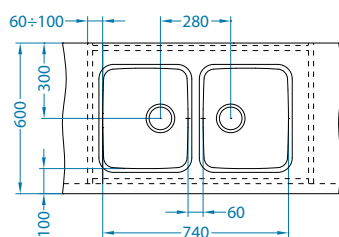

Luno możliwa konfiguracja komór [U]

Szerokość szafki 900 mm

Luno 20 - 2x