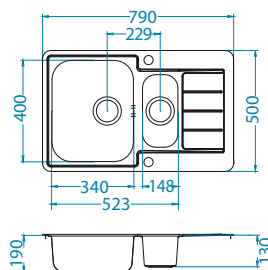

Line Maxim 60

1127248

Rozmiar: 615 x 500 mm
Rozmiar komory: 340 x 400 x 190 mm

Akcesoria:

Deska do krojenia szkło hartowane
1063063
179,00 zł

Wkładka ociekowa nierdzewna
1062602
209,00 zł

Deska do krojenia drewniana
1064565
159,00 zł

AllRound 1131412
99,00 zł

wykończenie	kod	typ	odpływ	Ø 35 mm otwór	PLN/szt.*
SAT	1085947	odwracalny	3 1/2"	2x	1 009,00

Montaż:

Line Maxim 70

1127257

Rozmiar: 790 x 500 mm
Rozmiar komory: 340 x 400 x 190 mm
148 x 300 x 130 mm

Akcesoria:

Deska do krojenia szkło hartowane
1063063
179,00 zł

Wkładka ociekowa nierdzewna
1062602
209,00 zł

Deska do krojenia drewniana
1064565
159,00 zł

Deska do krojenia drewniana
1064566
89,00 zł

wykończenie	kod	typ	odpływ	Ø 35 mm otwór	PLN/szt.*
SAT	1085948	odwracalny	3 1/2"	2x	1 399,00

Montaż:

Line Maxim 80

1127251

Rozmiar: 790 x 500 mm
Rozmiar komory: 340 x 400 x 190 mm

Akcesoria:

Deska do krojenia szkło hartowane
1063063
179,00 zł

Wkładka ociekowa nierdzewna
1062602
209,00 zł

Deska do krojenia drewniana
1064565
159,00 zł

AllRound 1131412
99,00 zł

wykończenie	kod	typ	odpływ	Ø 35 mm otwór	PLN/szt.*
SAT	1100216	odwracalny	3 1/2"	2x	1 009,00

Montaż: