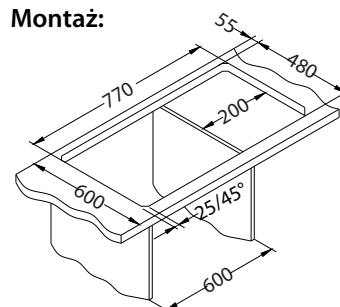

Montaż:

wykończenie	kod	typ	odpływ	PLN/szt.*
NAT	1065684	odwracalny	3½"	829,00