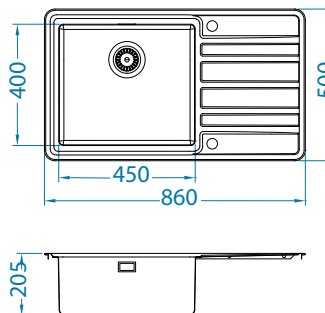

Rando 50

lewy

1127251

Rozmiar: 860 x 500 mm
Rozmiar komory: 450 x 400 x 205 mm

Akcesoria:

Wkładka
ociekowa
nierdzewna
1119835
369,00 zł

Deska do
krojenia
drewniana
1080029
209,00 zł

AllRound
1131412
99,00 zł

wykończenie	kod	typ	odpływ	Ø 35 mm	PLN/szt.*
SAT	1131207	lewy	3½"	2x	1 899,00
	1131208	prawy			

Montaż: