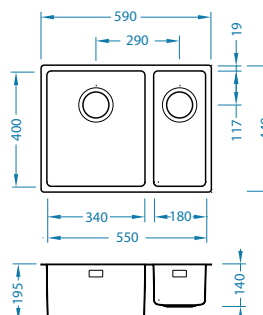

Kombino 120

Rozmiar: 590 x 440 mm
Rozmiar komory: 340 x 400 x 195 mm
180 x 400 x 140 mm

Akcesoria:

Odpyw
1130559
149,00 zł

Odpyw
Pop-Up
1092272
239,00 zł

Wkładka
ociekowa
nierdzewna
1119835
369,00 zł

Deska do
krojenia
drewniana
1080029
209,00 zł