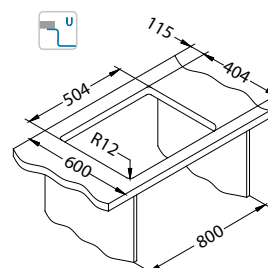

Montaż*:

* F - montaż wymaga specjalnego wycięcia w blacie zgodnie z załączoną instrukcją.
* U - montaż za pomocą zestawu podtynkowego 1119093 (akcesorium dodatkowe).