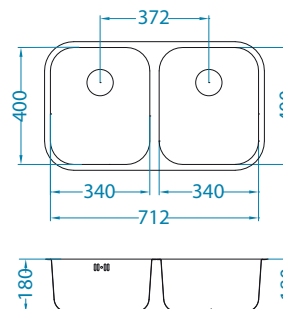

Duo 30

1127257

wykończenie	kod	typ	odpływ	PLN/szt.*
SAT	1036849	podwójny	3 1/2"	1699,00

Rozmiar: 752 x 440 mm
Rozmiar komory: 340 x 400 x 180 mm
340 x 400 x 180 mm

Akcesoria:

Deska do krojenia drewniana
1016018
119,00 zł

Koszyk ociekowy chrom
1109414
129,00 zł

Montaż:

Duo 70

1127257

wykończenie	kod	typ	odpływ	PLN/szt.*
SAT	1039363	odwracalny	3 1/2"	1599,00

Rozmiar: 560 x 440 mm
Rozmiar komory: 340 x 400 x 180 mm
148 x 300 x 120 mm

Akcesoria:

Deska do krojenia drewniana
1016018
119,00 zł

Koszyk ociekowy chrom
1109414
129,00 zł

Wkładka ociekowa nierdzewna
1056616
199,00 zł

Montaż:

* Sugerowana cena detaliczna brutto

SAT - satyna, NAT - półpołysk, KMB - satynowa komora, wykończenie stal szczotkowana, BRS - stal szczotkowana, LEN - len