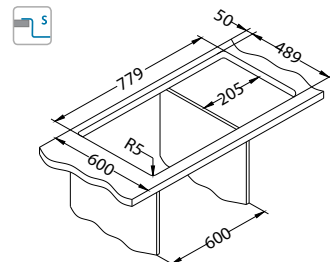

Montaż*:

* F - montaż wymaga specjalnego wycięcia w blacie zgodnie z załączoną instrukcją.