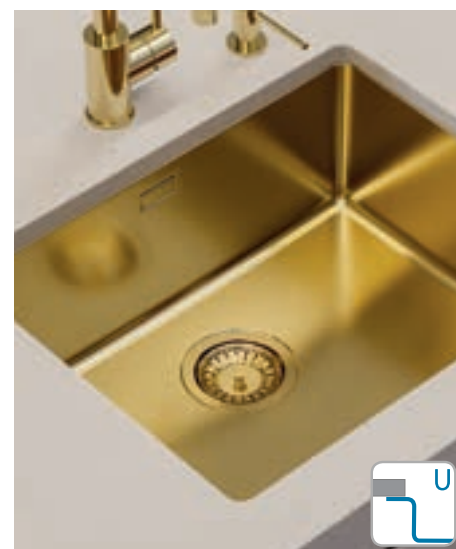

Akcesoria:

Deska do krojenia szkło hartowane
1063063
179,00 zł

Wkładka ociekowa
1069009 - ZŁOTO
1069008 - MIEDŹ
1103811 - BRĄZ
1078591 - ANTRACYT
1064565
159,00 zł
639,00 zł

Deska do krojenia drewniana
1064565
159,00 zł

Montaż:

Monarch Form 30

ZŁOTO 1127129
ANTRACYT 1127130
MIEDŹ 1127132
BRĄZ 1127131

1068989

Rozmiar: Ø 510 mm
Rozmiar komory: Ø 410 x 185 mm

Akcesoria:

Deska do krojenia drewniana
1079588
119,00 zł

wykończenie	kod	typ	odpływ	PLN/szt.*
ZŁOTO	1070808	pojedynczy	3½"	2 119,00
MIEDŹ	1070807	pojedynczy	3½"	2 119,00
BRĄZ	1103818	pojedynczy	3½"	2 119,00
ANTRACYT	1078583	pojedynczy	3½"	2 119,00