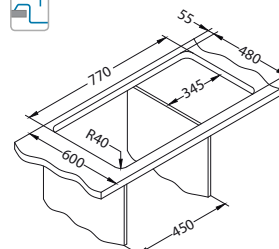

Zoom Maxim 10

1130551

Rozmiar: 615 x 500 mm
Rozmiar komory: 340 x 400 x 190 mm

Akcesoria:

Deska do krojenia drewniana
1016018
119,00 zł

Koszyk ociekowy chrom
1109414
129,00 zł

AllRound
1131412
99,00 zł

wykończenie	kod	typ	odpływ	PLN/szt.*
SAT	1100215	odwracalny	3½"	769,00

Montaż:

Zoom Maxim 20

1130551

Rozmiar: 790 x 500 mm
Rozmiar komory: 340 x 400 x 190 mm

Akcesoria:

Deska do krojenia drewniana
1016018
119,00 zł

Koszyk ociekowy chrom
1109414
129,00 zł

AllRound
1131412
99,00 zł

wykończenie	kod	typ	odpływ	PLN/szt.*
SAT	1108173	odwracalny	3½"	809,00

Montaż:

Zoom Maxim 30

1130551

Rozmiar: 860 x 500 mm
Rozmiar komory: 340 x 400 x 195 mm

Akcesoria:

Deska do krojenia drewniana
1016018
119,00 zł

Koszyk ociekowy chrom
1109414
129,00 zł

AllRound
1131412
99,00 zł

wykończenie	kod	typ	odpływ	PLN/szt.*
SAT	1108176	odwracalny	3½"	909,00

Montaż:

* Sugerowana cena detaliczna brutto

SAT - satyna, NAT - półpolysk, KMB - satynowa komora, wykończenie stal szorstkowana, BRS - stal szorstkowana, LEN - len