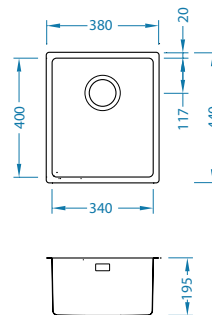

Akcesoria:

SYFON pojedynczy (bez odpływu)
1033153
1068989
39,00 zł

SYFON podwójny (bez odpływu)
1033153
49,00 zł

Dozownik na płyn KORK
1129079 - ZŁOTO
1135544 - ANTRACYT
1135543 - BRAŹ
1135542 - MIEDŹ
269,00 zł