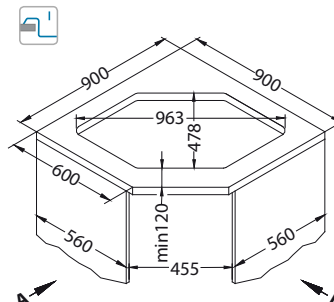

Montaż:

* Sugerowana cena detaliczna brutto

SAT - satyna, NAT - półpolysk, KMB - satynowa komora, wykończenie stal szorstkowana, BRS - stal szorstkowana, LEN - len