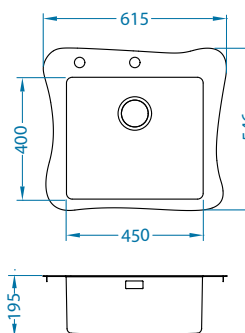

Montaż:

Aksesoria:

AllRound
1131412
99,00 zł

Pure 10

Rozmiar: 405 x 525 mm
Rozmiar komory: 340 x 400 x 195 mm

Akcesoria:

Wkładka
ociekowa
nierdzewna
1119835
369,00 zł

Deska do
krojenia
drewniana
1080029
209,00 zł