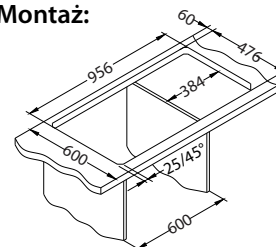

Line

Prezentujemy Ci produkt z najwyższej półki dostępny w przystępnej cenie. Dzięki zróżnicowanej i szerokiej gamie akcesoriów zlewozmywaki Line znacznie ułatwiają pracę w kuchni. Funkcjonalne rozwiązania wspomagają codzienne czynności. Kombinacje akcesoriów możesz w pełni dotować do swoich indywidualnych potrzeb. Zlewozmywaki Line produkowane są ze stali szlachetnej i występują w dwóch wykończeniach powierzchni - Satyna i Len.

Line 10

1130555

wykończenie	kod	typ	odpływ	PLN/szt.*
NAT	1064281	odwracalny	3 1/2"	869,00

Rozmiar: 980 x 500 mm
Rozmiar komory: 340 x 420 x 160 mm
148 x 300 x 80 mm

Akcesoria:

Deska do krojenia szkło hartowane
1063063
179,00 zł

Wkładka ociekowa nierdzewna
1062602
209,00 zł

Deska do krojenia drewniana
1064565
159,00 zł

Montaż: