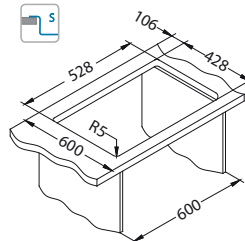

Montaż*:

* F - montaż wymaga specjalnego wycięcia w blacie zgodnie z załączoną instrukcją.

wykończenie	kod	typ	odpyw	PLN/szt.*
SAT	U	1100237	pojedynczy 3½"	1559,00
KMB	F/S	1114489	pojedynczy 3½"	1599,00