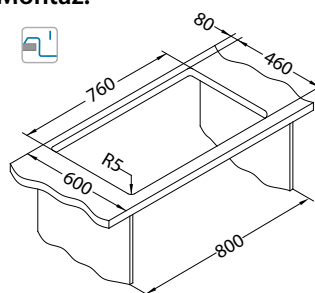

Rock 90

Rozmiar: 780 x 480 mm
Rozmiar komory: 340 x 400 x 180 mm
340 x 350 x 180 mm

wykończenie	kod	typ	odpływ	otwór Ø 35 mm	PLN/szt.*
Biały	1219011	odwracalny	3½"	2x	1159,00
Piasek	1219022	odwracalny	3½"	2x	1159,00
Beż	1219055	odwracalny	3½"	2x	1159,00
Beton	1219081	odwracalny	3½"	2x	1159,00
Czarny	1219091	odwracalny	3½"	2x	1159,00
Twilight	4219005	odwracalny	3½"	2x	1159,00

Akcesoria:

Deska do krojenia drewniana
1210006
79,00 zł

Montaż:

Rock 130

Rozmiar: 780 x 480 mm
Rozmiar komory: 400 x 400 x 180 mm

wykończenie	kod	typ	odpływ	otwór Ø 35 mm	PLN/szt.*
Biały	1203011	odwracalny	3½"	2x	919,00
Piasek	1203022	odwracalny	3½"	2x	919,00
Beż	1203055	odwracalny	3½"	2x	919,00
Beton	1203081	odwracalny	3½"	2x	919,00
Czarny	1203091	odwracalny	3½"	2x	919,00
Pebble	4203002	odwracalny	3½"	2x	919,00
Steel	4203004	odwracalny	3½"	2x	919,00
Chocolate	4203003	odwracalny	3½"	2x	919,00
Twilight	4203005	odwracalny	3½"	2x	919,00

Akcesoria:

Deska do krojenia drewniana
1210006
79,00 zł

Montaż:

* Sugerowana cena detaliczna brutto