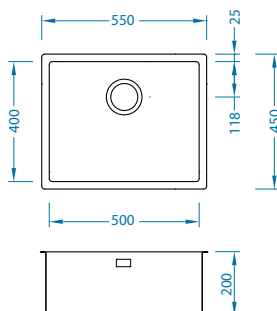

Quadrix 50

Rozmiar: 550 x 450 mm
Rozmiar komory: 500 x 400 x 200 mm

Akcesoria:

Syfon
1130537
79,00 zł

Syfon
Pop-Up
1127251
149,00 zł

Zestaw do
podwieszania
1119093
39,00 zł

Wkładka
ociekowa
nierdzewna
1119835
369,00 zł