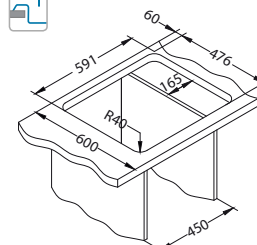

Zoom Maxim 10

1130551

Rozmiar: 615 x 500 mm
Rozmiar komory: 340 x 400 x 190 mm

Akcesoria:

Deska do krojenia drewniana
1016018
119,00 zł

Koszyk ociekowy chrom
1109414
129,00 zł

AllRound
1131412
99,00 zł

wykończenie	kod	typ	odpływ	PLN/szt.*
SAT	1100215	odwracalny	3½"	769,00

Montaż:

Zoom Maxim 20

1130551

Rozmiar: 790 x 500 mm
Rozmiar komory: 340 x 400 x 190 mm

Akcesoria:

Deska do krojenia drewniana
1016018
119,00 zł

Koszyk ociekowy chrom
1109414
129,00 zł

AllRound
1131412
99,00 zł

wykończenie	kod	typ	odpływ	PLN/szt.*
SAT	1108173	odwracalny	3½"	809,00

Montaż:

Zoom Maxim 30

1130551

Rozmiar: 860 x 500 mm
Rozmiar komory: 340 x 400 x 195 mm

Akcesoria:

Deska do krojenia drewniana
1016018
119,00 zł

Koszyk ociekowy chrom
1109414
129,00 zł

AllRound
1131412
99,00 zł

wykończenie	kod	typ	odpływ	PLN/szt.*
SAT	1108176	odwracalny	3½"	909,00

Montaż:

* Sugerowana cena detaliczna brutto

SAT - satyna, NAT - półpolysk, KMB - satynowa komora, wykończenie stal szorstkowana, BRS - stal szorstkowana, LEN - len