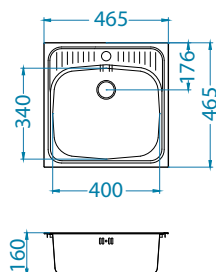

Basic 130

1011717

Rozmiar: 465 x 465 mm
Rozmiar komory: 340 x 400 x 160 mm

Akcesoria:

Deska do krojenia drewniana
1016018
119,00 zł

Koszyk ociekowy chrom
1109414
129,00 zł

wykończenie	kod	typ	odpływ	PLN/szt.*
NAT	1008825	pojedynczy	1½"	469,00

Montaż:

Basic 140

1130550

Rozmiar: 465 x 465 mm
Rozmiar komory: 340 x 400 x 185 mm

Akcesoria:

Deska do krojenia drewniana
1016018
119,00 zł

Koszyk ociekowy chrom
1109414
129,00 zł

wykończenie	kod	typ	odpływ	PLN/szt.*
SAT	1100905	pojedynczy	3½"	619,00

Montaż:

Basic 150

1071237 - 1½"
1130543 - 3½"

Rozmiar: 780 x 435 mm
Rozmiar komory: 360 x 355 x 140 mm

wykończenie	kod	typ	odpływ	PLN/szt.*
NAT	1136530	odwracalny	1½"	329,00
NAT	1136532	odwracalny	3½"	369,00
LEN	1136531	odwracalny	1½"	369,00

Montaż: