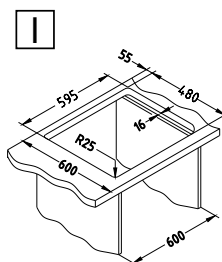

Line Start 50

CrNi
18/10

1130557

Rozmiar: 615 x 500 mm
Wymiary komór: 340 x 420 x 160 mm
148 x 300 x 75 mm

Akcesoria:

Deska do krojenia szkło hartowane
1063063
179,00 zł

Wkładka ociekowa nierdzewna
1062602
209,00 zł

Deska do krojenia drewniana
1064565
159,00 zł

wykończenie	kod	typ	odpływ	PLN/szt.*
SAT	1082440	odwracalny	3½"	559,00
LEN	1082435	odwracalny	3½"	599,00

Montaż:

Line Start 60

CrNi
18/10

1130543

Rozmiar: 615 x 500 mm
Wymiary komory: 340 x 420 x 160 mm

Akcesoria:

Deska do krojenia szkło hartowane
1063063
179,00 zł

Wkładka ociekowa nierdzewna
1062602
209,00 zł

Deska do krojenia drewniana
1064565
159,00 zł

wykończenie	kod	typ	odpływ	PLN/szt.*
SAT	1082438	odwracalny	3½"	459,00
LEN	1082439	odwracalny	3½"	459,00

Montaż: