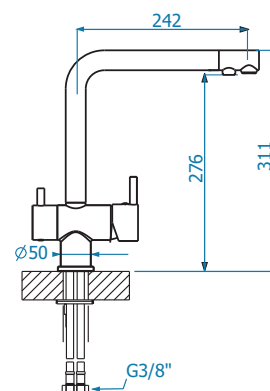

Aquila

NOWOŚĆ 2022

	kod	PLN/szt.*	
NOWOŚĆ 2022	SATYNA	1139805	1 199,00
	BIAŁY	1139806	1 299,00
	BEŻ	1139807	1 299,00
	CZARNY	1139808	1 299,00

Dual

NOWOŚĆ 2022

	kod	PLN/szt.*	
NOWOŚĆ 2022	SATYNA	1139809	1 099,00
	BIAŁY	1139810	1 199,00
	BEŻ	1139811	1 199,00
	CZARNY	1139812	1 199,00

Baterie zlewozmywakowe z możliwością podłączenia filtra do wody

Baterie zlewozmywakowe przystosowane do podłączenia filtra wody, dzięki któremu woda może zostać oczyszczona ze wszelkich zanieczyszczeń, które pogarszają jakość i smak wody pitnej.

Baterie Aquila i Dual można podłączyć do filtra wody przeznaczonego domowego oczyszczania wody. Baterie nie zawierają w zestawie filtra wody.