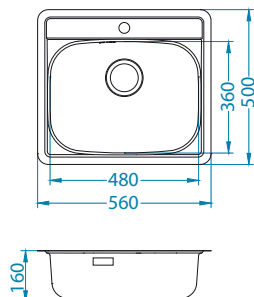

More 10

1130551

Rozmiar: 560 x 500 mm
Rozmiar komory: 480 x 360 x 160 mm

Akcesoria:

Dozownik
1016099 - chrom
99,00 zł

Zestaw
do podwieszania
1119093
39,00 zł

wykończenie	kod	typ	odpływ	Ø 35 mm otwór	PLN/szt.*
NAT	1103108	pojedynczy	3½"	1x	1059,00