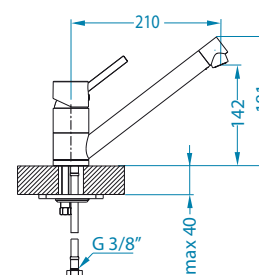

wykończenie	kod	PLN/szt.*
Biały	1107682	879,00
Pebble	1107683	879,00
Twilight	1107687	879,00