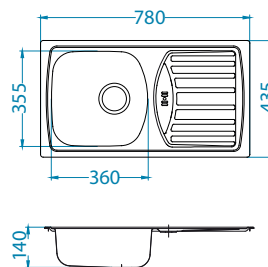

1071237 - 1½"
1130543 - 3½"

Rozmiar: 780 x 435 mm
Rozmiar komory: 360 x 355 x 140 mm

wykończenie	kod	typ	odpływ	PLN/szt.*
NAT	1136530	odwracalny	1½"	329,00
NAT	1136532	odwracalny	3½"	369,00
LEN	1136531	odwracalny	1½"	369,00