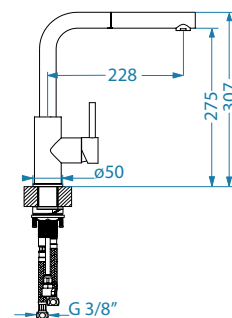

kod	PLN/szt.*
biały mat	1136506	1 399,00
CZARNY MAT	1136505	1 399,00