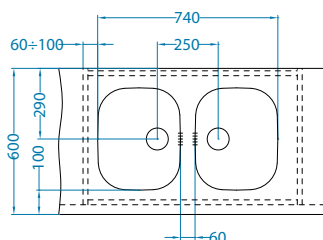

Variant 20-2x

Syfon : 1130559 - 149,00 zł
Syfon Pop-up: 1127258 - 199,00 zł