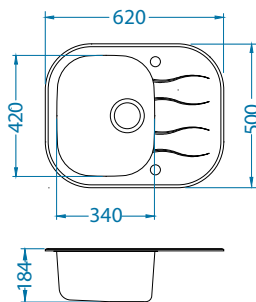

Aksesoria:

Deska do krojenia drewniana
1016018
119,00 zł

tafla szkła		kod	typ	odpływ	Ø 35 mm	PLN/szt.*
biały RAL 9003	SAT	1102727	odwracalny	3½"	2x	2 199,00
czarny RAL 9005	SAT	1102726	odwracalny	3½"	2x	2 099,00
	*SAT	1102936	odwracalny	3½"	2x	3 999,00

* RAL/Grafika w nie mniejszej rozdzielczości niż 250 dpi