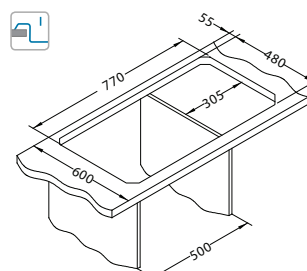

Line Maxim 60

1127248

Rozmiar: 615 x 500 mm
Rozmiar komory: 340 x 400 x 190 mm

Akcesoria:

Deska do krojenia szkło hartowane
1063063
179,00 zł

Wkładka ociekowa nierdzewna
1062602
209,00 zł

Deska do krojenia drewniana
1064565
159,00 zł

AllRound 1131412
99,00 zł

wykończenie	kod	typ	odpływ	Ø 35 mm otwór	PLN/szt.*
SAT	1085947	odwracalny	3 1/2"	2x	1 009,00

Montaż:

Line Maxim 70

1127257

Rozmiar: 790 x 500 mm
Rozmiar komory: 340 x 400 x 190 mm
148 x 300 x 130 mm

Akcesoria:

Deska do krojenia szkło hartowane
1063063
179,00 zł

Wkładka ociekowa nierdzewna
1062602
209,00 zł

Deska do krojenia drewniana
1064565
159,00 zł

Deska do krojenia drewniana
1064566
89,00 zł

wykończenie	kod	typ	odpływ	Ø 35 mm otwór	PLN/szt.*
SAT	1085948	odwracalny	3 1/2"	2x	1 399,00

Montaż:

Line Maxim 80

1127251

Rozmiar: 790 x 500 mm
Rozmiar komory: 340 x 400 x 190 mm

Akcesoria:

Deska do krojenia szkło hartowane
1063063
179,00 zł

Wkładka ociekowa nierdzewna
1062602
209,00 zł

Deska do krojenia drewniana
1064565
159,00 zł

AllRound 1131412
99,00 zł

wykończenie	kod	typ	odpływ	Ø 35 mm otwór	PLN/szt.*
SAT	1100216	odwracalny	3 1/2"	2x	1 009,00

Montaż: