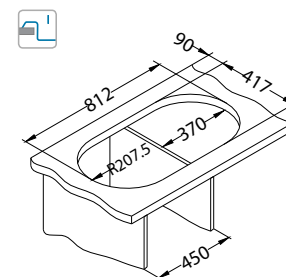

Form 40

1130550

Rozmiar: 830 x 435 mm
Rozmiar komory: 365 x 365 x 155 mm

Akcesoria:

Deska do krojenia drewniana
1080591
99,00 zł

Montaż:

wykończenie	kod	typ	odpływ	PLN/szt.*
SAT	1060001	pojedynczy	3 1/2"	379,00
LEN	1060038	pojedynczy	3 1/2"	399,00