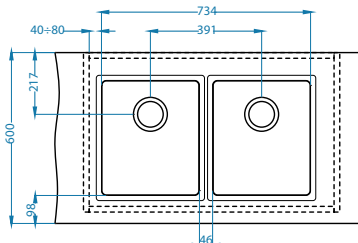

Szerokość szafki 900 mm

KOMBINO 20 -2X