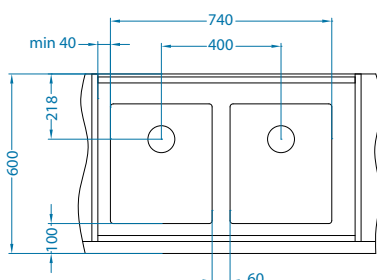

Szerokość szafki 900 mm

QUADRIX 20+20-U