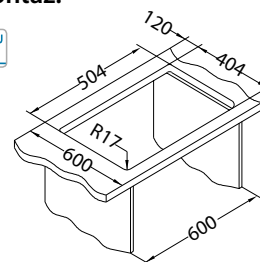

Dozownik na płyn KORK
1129079 - ZŁOTO 1135544 - ANTRACYT
1135543 - BRAŹ 1135542 - MIEDŹ
269,00 zł

Montaż:

Monarch Kombino 50

ZŁOTO	1127129
ANTRACYT	1127130
MIEDŹ	1127132
BRAŹ	1127131

Rozmiar: 542 x 442 mm