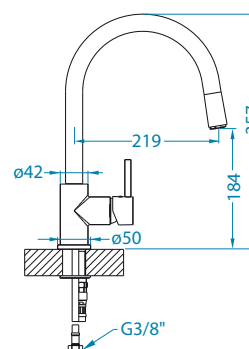

kod	PLN/szt.*
chrom	1132183	1 099,00