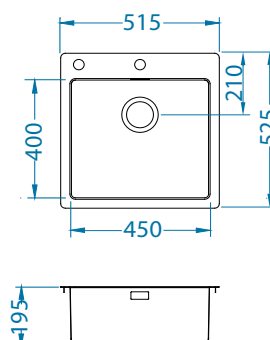

Pure 10

Rozmiar: 405 x 525 mm
Rozmiar komory: 340 x 400 x 195 mm

Akcesoria:

Wkładka
ociekowa
nierdzewna
1119835
369,00 zł

Deska do
krojenia
drewniana
1080029
209,00 zł

Deska do
krojenia
szkło hartowane
1084835 - czarny
159,00 zł

ALVEUS
TriTop 340
1084327
329,00 zł

wykończenie	kod	typ	odpływ	Ø 35 mm	PLN/szt.*
KMB	1103607	pojedynczy	3½"	2x	1 899,00

Montaż*:

* F - montaż wymaga specjalnego wycięcia w blacie zgodnie z załączoną instrukcją.

Pure 20

Rozmiar: 465 x 525 mm
Rozmiar komory: 400 x 400 x 195 mm

Akcesoria:

Wkładka
ociekowa
nierdzewna
1119835
369,00 zł

Deska do
krojenia
drewniana
1080029
209,00 zł

Deska do
krojenia
szkło hartowane
1084835 - czarny
159,00 zł

ALVEUS
TriTop 400
1084325
369,00 zł

wykończenie	kod	typ	odpływ	Ø 35 mm	PLN/szt.*
KMB	1103608	pojedynczy	3½"	2x	1 999,00

Montaż*:

* F - montaż wymaga specjalnego wycięcia w blacie zgodnie z załączoną instrukcją.

Pure 30

Rozmiar: 515 x 525 mm
Rozmiar komory: 450 x 400 x 195 mm

Akcesoria:

Wkładka
ociekowa
nierdzewna
1119835
369,00 zł

Deska do
krojenia
drewniana
1080029
209,00 zł

Deska do
krojenia
szkło hartowane
1084835 - czarny
159,00 zł

ALVEUS
TriTop 400
1084325
369,00 zł

wykończenie	kod	typ	odpływ	Ø 35 mm	PLN/szt.*
KMB	1103609	pojedynczy	3½"	2x	2 099,00

Montaż*:

* F - montaż wymaga specjalnego wycięcia w blacie zgodnie z załączoną instrukcją.

* Sugerowana cena detaliczna brutto

SAT - satyna, NAT - półpołysk, KMB - satynowa komora, wykończenie stal szorstkowana, BRS - stal szorstkowana