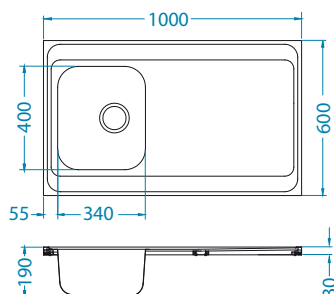

Montaż:

Classic Pro 70

Rozmiar: 1000 x 600 mm
Rozmiar komory: 340 x 400 x 190 mm

Akcesoria:

Deska do krojenia drewniana
1016018
119,00 zł

Koszyk ociekowy chrom
1109414
129,00 zł

AllRound
1131412
99,00 zł

1130551