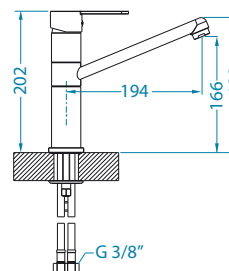

wykończenie	kod	PLN/szt.*	
	Chrom	1119872	659,00
	Biały	1119873	859,00
	Piasek	1123572	859,00
	Beż	1119874	859,00
	Beton	1123573	859,00
	Czarny	1119875	859,00