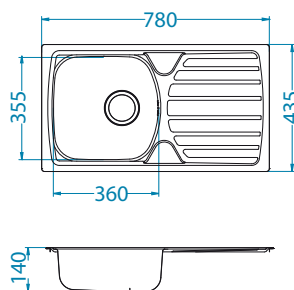

Basic 160

1071240 - 1 1/2"
1130557 - 3 1/2"

Rozmiar: 780 x 435 mm
Rozmiar komory: 340 x 370 x 140 mm
340 x 370 x 140 mm

wykończenie	kod	typ	odpływ	PLN/szt.*
NAT	1039144	odwracalny	1 1/2"	419,00
NAT	1049232	odwracalny	3 1/2"	469,00
LEN	1039145	odwracalny	1 1/2"	459,00
LEN	1049434	odwracalny	3 1/2"	509,00

Akcesoria:

Deska do krojenia drewniana
1016018
119,00 zł

Koszyk ociekowy chrom
1109414
129,00 zł

Montaż:

Basic 170

1011717 - 1 1/2"
1130550 - 3 1/2"

Rozmiar: 780 x 435 mm
Rozmiar komory: 360 x 355 x 140 mm

wykończenie	kod	typ	odpływ	PLN/szt.*
NAT	1136534	odwracalny	1 1/2"	309,00
NAT	1136539	odwracalny	3 1/2"	349,00
LEN	1136536	odwracalny	1 1/2"	359,00
LEN	1136540	odwracalny	3 1/2"	399,00

Montaż:

* Sugerowana cena detaliczna brutto

SAT - satyna, NAT - półpolysk, KMB - satynowa komora, wykończenie stal szczotkowana, BRS - stal szczotkowana, LEN - len