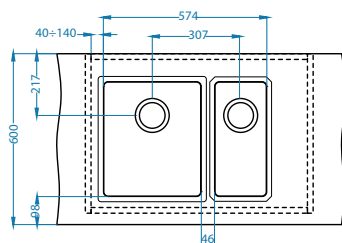

Deska do krojenia drewniana
1080029
209,00 zł

Montaż*:

F - montaż wymaga specjalnego wycięcia w blacie zgodnie z załączoną instrukcją.

Monarch Kombino możliwa konfiguracja komór

Szerokość szafki 800 mm

KOMBINO 20 + KOMBINO 10