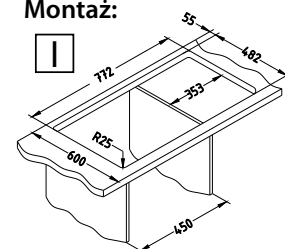

Montaż:

* Sugerowana cena detaliczna brutto

SAT - satyna, NAT - półpolysk, KMB - satynowa komora, wykończenie stal szorstkowana, BRS - stal szorstkowana, LEN - len