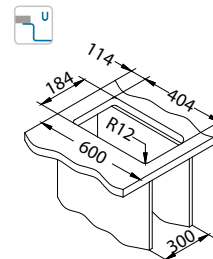

Montaż*:

* F - montaż wymaga specjalnego wycięcia w blacie zgodnie z załączoną instrukcją.
* U - montaż za pomocą zestawu podtynkowego 1119093 (akcesorium dodatkowe).