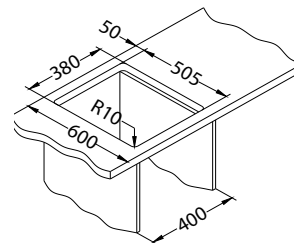

Crystalix 10

lewy

1133398

tafla szkła		kod	typ	odpływ	Ø 35 mm	PLN/szt.*
biały RAL 9003	NAT	1099634	lewy	kwadrat	3x	4 799,00
		1099632	prawy	kwadrat	3x	4 799,00
czarny RAL 9005	NAT	1099633	lewy	kwadrat	3x	4 599,00
		1099630	prawy	kwadrat	3x	4 599,00
	*NAT	1102854	lewy	kwadrat	3x	6 999,00
		1102858	prawy	kwadrat	3x	6 999,00

* RAL/Grafika w nie mniejszej rozdzielczości niż 250 dpi

Rozmiar: 860 x 540 mm
Rozmiar komory: 340 x 400 x 200 mm

Akcesoria:

Deska do krojenia szkło hartowane 1084835 - czarny 159,00 zł

Deska do krojenia szkło hartowane 1087883 - biały 189,00 zł

AllRound 1131412 99,00 zł

Montaż:

Crystalix 20

lewy

1127260

tafla szkła		kod	typ	odpływ	Ø 35 mm	PLN/szt.*
biały RAL 9003	NAT	1099642	lewy	kwadrat	3x	7 099,00
		1099640	prawy	kwadrat	3x	7 099,00
czarny RAL 9005	NAT	1099641	lewy	kwadrat	3x	6 899,00
		1099635	prawy	kwadrat	3x	6 899,00
	*NAT	1102862	lewy	kwadrat	3x	8 999,00
		1102866	prawy	kwadrat	3x	8 999,00

* RAL/Grafika w nie mniejszej rozdzielczości niż 250 dpi

Rozmiar: 860 x 540 mm
Rozmiar komory: 340 x 400 x 200 mm
180 x 400 x 175 mm

Akcesoria:

Deska do krojenia szkło hartowane 1084835 - czarny 159,00 zł

Deska do krojenia szkło hartowane 1087883 - biały 189,00 zł

AllRound 1131412 99,00 zł

Montaż: