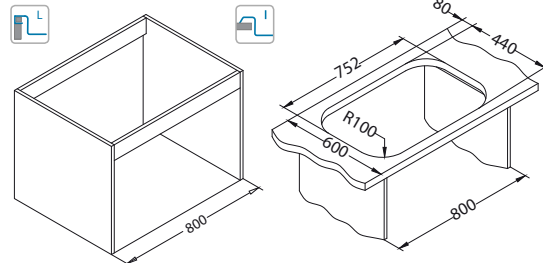

Montaż:

Classic Pro 100

1130555

Rozmiar: 1200 x 600 mm
Rozmiar komory: 340 x 400 x 190 mm
340 x 400 x 190 mm

Akcesoria:

Deska do krojenia drewniana
1016018
119,00 zł

Koszyk ociekowy chrom
1109414
129,00 zł

AllRound
1131412
99,00 zł