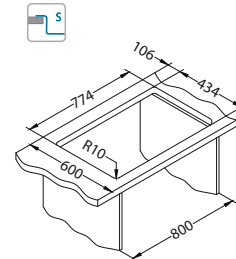

Montaż*:

* F - montaż wymaga specjalnego wycięcia w blacie zgodnie z załączoną instrukcją.
* U - montaż za pomocą zestawu podtynkowego 1119093 (akcesorium dodatkowe).