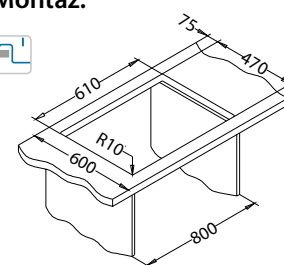

Montaż:

* Sugerowana cena detaliczna brutto

SAT - satyna, NAT - półpolysk, KMB - satynowa komora, wykończenie stal szczotkowana, BRS - stal szczotkowana