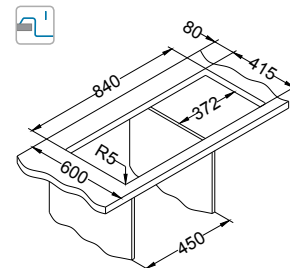

Basic 60

1011717 - 1 1/2"

wykończenie	kod	typ	odpływ	PLN/szt.*
SAT	1008843	odwracalny	1 1/2"	399,00
NAT	1009181	odwracalny	1 1/2"	459,00

Rozmiar: 860 x 435 mm
Rozmiar komory: 340 x 370 x 145 mm

Akcesoria:

Deska do krojenia drewniana
1016018
119,00 zł

Koszyk ociekowy chrom
1109414
129,00 zł

Montaż:

Basic 70

1071240

wykończenie	kod	typ	odpływ	PLN/szt.*
SAT	1008846	odwracalny	1 1/2"	519,00

Rozmiar: 860 x 435 mm
Rozmiar komory: 340 x 370 x 145 mm
340 x 370 x 145 mm

Akcesoria:

Deska do krojenia drewniana
1016018
119,00 zł

Koszyk ociekowy chrom
1109414
129,00 zł

Montaż:

Basic 80

1071237

wykończenie	kod	typ	odpływ	PLN/szt.*
NAT	1008844	odwracalny	1 1/2"	399,00
LEN	1008993	odwracalny	1 1/2"	429,00

Rozmiar: 860 x 435 mm
Rozmiar komory: 340 x 370 x 145 mm

Akcesoria:

Deska do krojenia drewniana
1016018
119,00 zł

Koszyk ociekowy chrom
1109414
129,00 zł

Montaż:

* Sugerowana cena detaliczna brutto

SAT - satyna, NAT - półpolysk, KMB - satynowa komora, wykończenie stal szorstkowana, BRS - stal szorstkowana, LEN - len