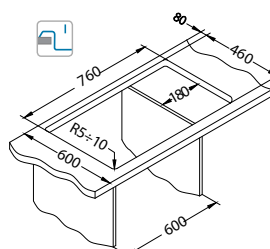

Montaż*:

*U - Montaż przy użyciu zestawu do podwieszania 1135533 (do kupienia osobno).

wykończenie	kod	typ	odpływ	otwór Ø 35 mm	PLN/szt.*
Biały	1307011	odwracalny	3½"	2x	1209,00
Beż	1307055	odwracalny	3½"	2x	1209,00
Beton	1307081	odwracalny	3½"	2x	1209,00
Czarny	1307091	odwracalny	3½"	2x	1209,00