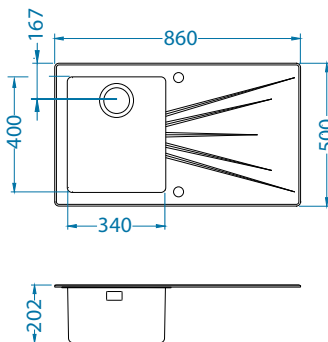

Karat Up 10

lewy

1123351

Rozmiar: 860 x 500 mm
Rozmiar komory: 340 x 400 x 195 mm

Akcesoria:

Wkładka
tociekowa
nierdzewna
1119835
369,00 zł

Deska do
krojenia
szkło hartowane
1084835 - czarny
159,00 zł

Deska do
krojenia
szkło hartowane
1087883 - biały
189,00 zł

tafla szkła		kod	typ	odpływ	Ø 35 mm	PLN/szt.*
biały RAL 9003	SAT	1123795	lewy	3½"	2x	3 199,00
		1123796	prawy			
czarny RAL 9005	SAT	1123798	lewy	3½"	2x	2 999,00
		1123799	prawy			
	*SAT	1123800	lewy	3½"	2x	4 519,00
		1123801	prawy			

* RAL/Grafika w nie mniejszej rozdzielczosci niż 250 dpi

Montaż:

Karat Up 20

lewy

1123353

Rozmiar: 860 x 500 mm
Rozmiar komory: 340 x 400 x 195 mm
180 x 340 x 160 mm

Akcesoria:

Wkładka
ociekowa
nierdzewna
1119835
369,00 zł

Deska do
krojenia
szkło hartowane
1084835 - czarny
159,00 zł

Deska do
krojenia
szkło hartowane
1087883 - biały
189,00 zł

tafla szkła		kod	typ	odpływ	Ø 35 mm	PLN/szt.*
biały RAL 9003	SAT	1123804	lewy	3½"	2x	4 399,00
		1123805	prawy			
czarny RAL 9005	SAT	1123806	lewy	3½"	2x	3 999,00
		1123807	prawy			
	*SAT	1123808	lewy	3½"	2x	6 199,00
		1123809	prawy			

* RAL/Grafika w nie mniejszej rozdzielczosci niż 250 dpi

Montaż: