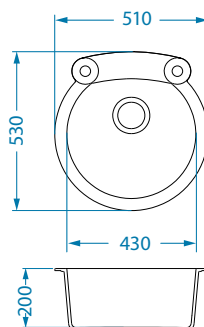

Rozmiar: Ø 510 x 530 mm
Rozmiar komory: Ø 430 x 200 mm

wykończenie	kod	typ	odpływ	otwór Ø 35 mm	PLN/szt.*
Biały	1211011	pojedynczy	3½"	2x	749,00
Piasek	1211022	pojedynczy	3½"	2x	749,00
Beż	1211055	pojedynczy	3½"	2x	749,00
Czarny	1211091	pojedynczy	3½"	2x	749,00