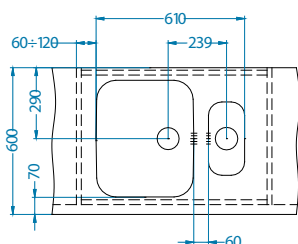

Variant możliwa konfiguracja komór [U]

Szerokość szafki 800 mm

Variant 10+Variant 110

Syfon : 1130559 - 149,00 zł
Syfon Pop-up: 1127258 - 199,00 zł