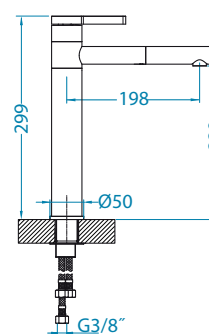

Zeos-P Monarch

	kod	PLN/szt.*
ZŁOTO	1136501	1 699,00
MIEDŹ	1136502	1 699,00
BRAŹ	1136503	1 699,00
ANTRACYT	1136504	1 699,00

Zina Monarch

	kod	PLN/szt.*
ZŁOTO	1136509	1 699,00
MIEDŹ	1136510	1 699,00
BRAŹ	1136511	1 699,00
ANTRACYT	1136512	1 699,00