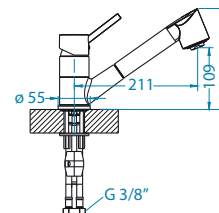

kod	PLN/szt.*
chrom	1088775	1 399,00
chrom	1088774	1 159,00