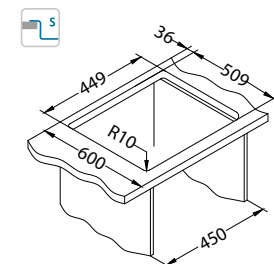

Montaż*:

* F - montaż wymaga specjalnego wycięcia w blacie zgodnie z załączoną instrukcją.