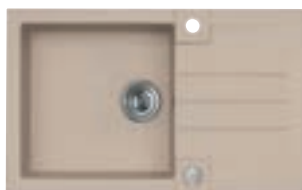

Rock 130

Rozmiar: 780 x 480 mm
Rozmiar komory: 400 x 400 x 180 mm

wykończenie	kod	typ	odpływ	otwór Ø 35 mm	PLN/szt.*
Biały	1203011	odwracalny	3½"	2x	919,00
Piasek	1203022	odwracalny	3½"	2x	919,00
Beż	1203055	odwracalny	3½"	2x	919,00
Beton	1203081	odwracalny	3½"	2x	919,00
Czarny	1203091	odwracalny	3½"	2x	919,00
Pebble	4203002	odwracalny	3½"	2x	919,00
Steel	4203004	odwracalny	3½"	2x	919,00
Chocolate	4203003	odwracalny	3½"	2x	919,00
Twilight	4203005	odwracalny	3½"	2x	919,00

Akcesoria:

Deska do krojenia drewniana
1210006
79,00 zł