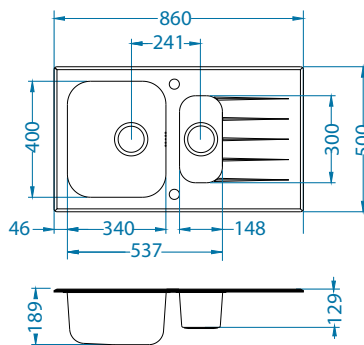

Aksesoria:

Deska do krojenia drewniana
1016018
119,00 zł

Wkładka ociekowa nierdzewna
1056616
199,00 zł

AllRound
1131412
99,00 zł

tafla szkła		kod	typ	odpływ	Ø 35 mm	PLN/szt.*
biały RAL 9003	SAT	1123822	odwracalny	3½"	2x	3 599,00
czarny RAL 9005	SAT	1123823	odwracalny	3½"	2x	3 311,00
	*SAT	1123824	odwracalny	3½"	2x	4 299,00

*RAL/Grafika w nie mniejszej rozdzielczości niż 250 dpi