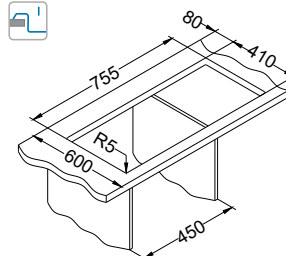

Montaż:

* Sugerowana cena detaliczna brutto

SAT - satyna, NAT - półpolysk, KMB - satynowa komora, wykończenie stal szczotkowana, BRS - stal szczotkowana, LEN - len