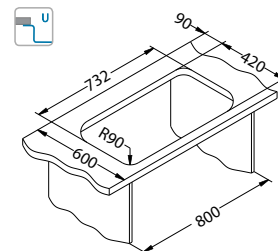

Duo 30

1127257

wykończenie	kod	typ	odpływ	PLN/szt.*
SAT	1036849	podwójny	3 1/2"	1699,00

Rozmiar: 752 x 440 mm
Rozmiar komory: 340 x 400 x 180 mm
340 x 400 x 180 mm

Akcesoria:

Deska do krojenia drewniana
1016018
119,00 zł

Koszyk ociekowy chrom
1109414
129,00 zł

Montaż:

Duo 70

1127257

wykończenie	kod	typ	odpływ	PLN/szt.*
SAT	1039363	odwracalny	3 1/2"	1599,00

Rozmiar: 560 x 440 mm
Rozmiar komory: 340 x 400 x 180 mm
148 x 300 x 120 mm

Akcesoria:

Deska do krojenia drewniana
1016018
119,00 zł

Koszyk ociekowy chrom
1109414
129,00 zł

Wkładka ociekowa nierdzewna
1056616
199,00 zł

Montaż:

* Sugerowana cena detaliczna brutto

SAT - satyna, NAT - półpołysk, KMB - satynowa komora, wykończenie stal szczotkowana, BRS - stal szczotkowana, LEN - len