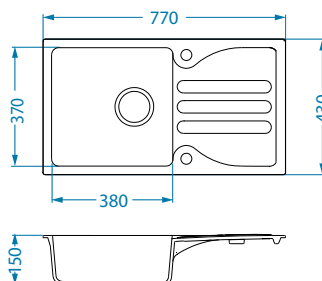

wykończenie	kod	typ	odpływ	otwór Ø 35 mm	PLN/szt.*
Biały	1513011	odwracalny	3½"	2x	799,00
Beż	1513055	odwracalny	3½"	2x	799,00
Czarny	1513091	odwracalny	3½"	2x	799,00

Rozmiar: 770 x 430 mm
Rozmiar komory: 380 x 370 x 150 mm