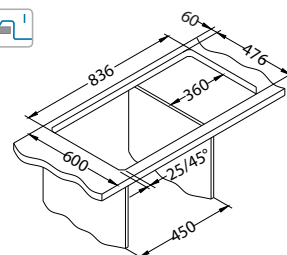

Akcesoria:

Deska do krojenia szkło hartowane
1063063
179,00 zł

Wkładka ociekowa
1069009 - ZŁOTO
1069008 - MIEDŹ
1103811 - BRAŹ
1078591 - ANTRACYT
639,00 zł

Deska do krojenia drewniana
1064565
159,00 zł

Montaż: