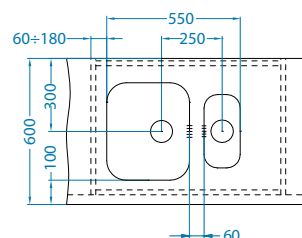

Variant 40+Variant 110

Syfon : 1130559 - 149,00 zł
Syfon Pop-up: 1127258 - 199,00 zł