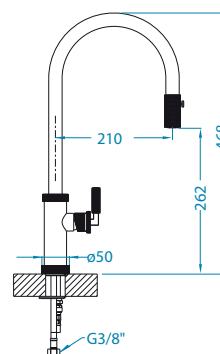

kod	PLN/szt.*
NIC-BR	1132178	2 699,00
czarny mat	1132179	2 699,00
chrom	1132177	2 199,00