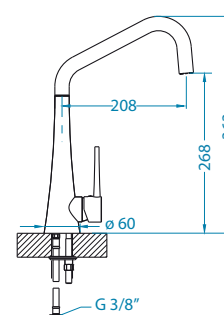

kod	PLN/szt.*
biały mat	1132174	1 999,00
czarny mat	1132173	1 999,00
chrom	1088772	1 459,00