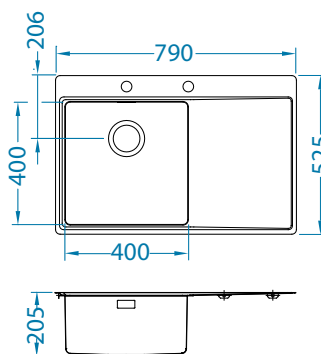

Pure Up 40

lewy

1123351

Rozmiar: 790 x 525 mm
Rozmiar komory: 400 x 400 x 205 mm

wykończenie	kod	typ	odpływ	Ø 35 mm	PLN/szt.*
KMB	1123789	lewy	3 1/2"	2x	2 599,00
	1123790	prawy			

Akcesoria:

Wkładka ociekowa nierdzewna
1119835
369,00 zł

Deska do krojenia drewniana
1080029
209,00 zł

Deska do krojenia szkło hartowane
1084835 - czarny
159,00 zł

AllRound 1131412
99,00 zł

Montaż*:

* F - montaż wymaga specjalnego wycięcia w blacie zgodnie z załączoną instrukcją.

Pure Up 50

lewy

1123351

Rozmiar: 860 x 525 mm
Rozmiar komory: 450 x 400 x 205 mm

wykończenie	kod	typ	odpływ	Ø 35 mm	PLN/szt.*
KMB	1123791	lewy	3 1/2"	2x	2 799,00
	1123792	prawy			

Akcesoria:

Wkładka ociekowa nierdzewna
1119835
369,00 zł

Deska do krojenia drewniana
1080029
209,00 zł

Deska do krojenia szkło hartowane
1084835 - czarny
159,00 zł

AllRound 1131412
99,00 zł

Montaż*:

* F - montaż wymaga specjalnego wycięcia w blacie zgodnie z załączoną instrukcją.