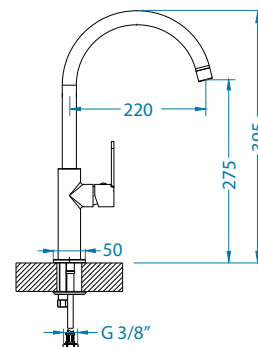

Arc 80

	kod	PLN/szt.*
biały mat	1134890	759,00
czarny mat	1134889	759,00

Slim

wykończenie	kod	PLN/szt.*
Chrom	1134831	599,00

Arc 110

wykończenie	kod	PLN/szt.*
Chrom	1126720	499,00
Biały	1126721	659,00
Piasek	1126722	659,00
Beż	1126723	659,00
Beton	1126724	659,00
Czarny	1126725	659,00

Santo

wykończenie	kod	PLN/szt.*
Beż	1129040	599,00
Czarny	1129041	599,00

Roxa

wykończenie	kod	PLN/szt.*	wykończenie	kod	PLN/szt.*
Chrom	1129038	519,00	Czarny	1129039	519,00
Biały	1129037	519,00	Pebble	1141961	629,00
Beż	1129036	519,00	Steel	1141966	629,00
Beton	1129035	519,00	Twilight	1141967	629,00

* Sugerowana cena detaliczna brutto