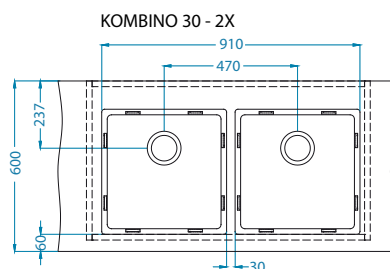

Szerokość szafki 1000 mm