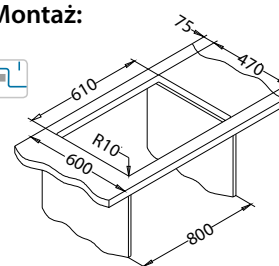

Karat Up 10

lewy

1123351

Rozmiar: 860 x 500 mm
Rozmiar komory: 340 x 400 x 195 mm

Akcesoria:

Wkładka
tociekowa
nierdzewna
1119835
369,00 zł

Deska do
krojenia
szkło hartowane
1084835 - czarny
159,00 zł

Deska do
krojenia
szkło hartowane
1087883 - biały
189,00 zł

tafla szkła		kod	typ	odpływ	Ø 35 mm	PLN/szt.*
biały RAL 9003	SAT	1123795	lewy	3½"	2x	3 199,00
		1123796	prawy			
czarny RAL 9005	SAT	1123798	lewy	3½"	2x	2 999,00
		1123799	prawy			
	*SAT	1123800	lewy	3½"	2x	4 519,00
		1123801	prawy			

* RAL/Grafika w nie mniejszej rozdzielczosci niż 250 dpi

Montaż:

Karat Up 20

lewy

1123353

Rozmiar: 860 x 500 mm
Rozmiar komory: 340 x 400 x 195 mm
180 x 340 x 160 mm

Akcesoria:

Wkładka
ociekowa
nierdzewna
1119835
369,00 zł

Deska do
krojenia
szkło hartowane
1084835 - czarny
159,00 zł

Deska do
krojenia
szkło hartowane
1087883 - biały
189,00 zł

tafla szkła		kod	typ	odpływ	Ø 35 mm	PLN/szt.*
biały RAL 9003	SAT	1123804	lewy	3½"	2x	4 399,00
		1123805	prawy			
czarny RAL 9005	SAT	1123806	lewy	3½"	2x	3 999,00
		1123807	prawy			
	*SAT	1123808	lewy	3½"	2x	6 199,00
		1123809	prawy			

* RAL/Grafika w nie mniejszej rozdzielczosci niż 250 dpi

Montaż: