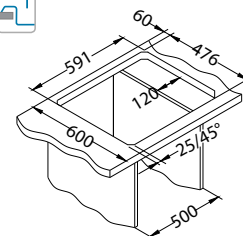

Montaż:

Line Maxim 70

1127257

Rozmiar: 790 x 500 mm
Rozmiar komory: 340 x 400 x 190 mm
148 x 300 x 130 mm

Akcesoria:

Deska do krojenia szkło hartowane
1063063
179,00 zł

Wkładka ociekowa nierdzewna
1062602
209,00 zł