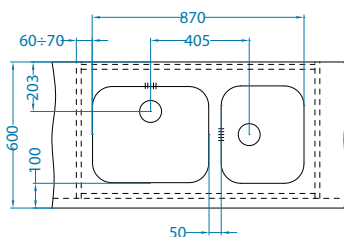

Szerokość szafki 1000 mm

Variant 10+Variant 40

Syfon : 1130559 - 149,00 zł
Syfon Pop-up: 1127258 - 199,00 zł