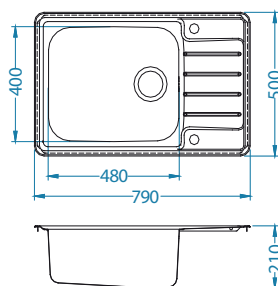

Montaż:

Praktik 120

Rozmiar: 790 x 500 mm
Rozmiar komory: 480 x 400 x 210 mm

Akcesoria:

Deska do krojenia drewniana 1016019 129,00 zł

AllRound 1131412 99,00 zł

wykończenie	kod	typ	odpływ	Ø 35 mm otwór	PLN/szt.*
SAT	1122463	odwracalny	3 1/2"	2x	1459,00