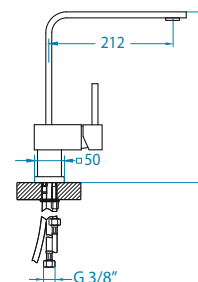

kod	PLN/szt.*
chrom	1134826	1 099,00