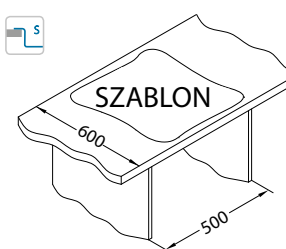

Montaż:

Aksesoria:

AllRound
1131412
99,00 zł

Pure 10

Rozmiar: 405 x 525 mm
Rozmiar komory: 340 x 400 x 195 mm

Akcesoria:

Wkładka
ociekowa
nierdzewna
1119835
369,00 zł

Deska do
krojenia
drewniana
1080029
209,00 zł