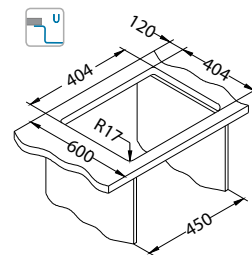

Montaż*:

* F - montaż wymaga specjalnego wycięcia w blacie zgodnie z załączoną instrukcją.

* Sugerowana cena detaliczna brutto

SAT - satyna, NAT - półpolysk, KMB - satynowa komora, wykończenie stal szorstkowana, BRS - stal szorstkowana, LEN - len