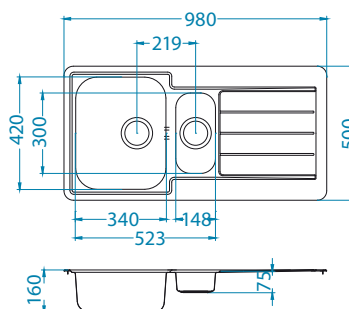

Monarch Line 10

Rozmiar: 980 x 500 mm
Rozmiar komory: 340 x 420 x 160 mm
148 x 300 x 75 mm

wykończenie	kod	typ	odpływ	PLN/szt.*
ZŁOTO	1078566	pojedynczy	3½"	4 099,00
MIEDŹ	1078567	pojedynczy	3½"	4 099,00
BRAŹ	1103785	pojedynczy	3½"	4 099,00
ANTRACYT	1078568	pojedynczy	3½"	4 099,00

Akcesoria:

Deska do krojenia szkło hartowane
1063063
179,00 zł

Wkładka ociekowa
1069009 - ZŁOTO
1069008 - MIEDŹ
1103811 - BRAŹ
1078591 - ANTRACYT
639,00 zł

Deska do krojenia drewniana
1064565
159,00 zł

Deska do krojenia drewniana
1064566
89,00 zł

Montaż:

Monarch Line 20

Rozmiar: 860 x 500 mm
Rozmiar komory: 340 x 420 x 160 mm

wykończenie	kod	typ	odpływ	PLN/szt.*
ZŁOTO	1068988	odwracalny	3½"	3 599,00
MIEDŹ	1068985	odwracalny	3½"	3 599,00
BRAŹ	1103786	odwracalny	3½"	3 599,00
ANTRACYT	1078569	odwracalny	3½"	3 599,00

Akcesoria:

Deska do krojenia szkło hartowane
1063063
179,00 zł

Wkładka ociekowa
1069009 - ZŁOTO
1069008 - MIEDŹ
1103811 - BRAŹ
1078591 - ANTRACYT
639,00 zł

Deska do krojenia drewniana
1064565
159,00 zł

Montaż: