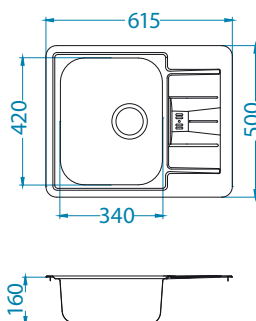

Line 60

1130543

Rozmiar: 615 x 500 mm
Rozmiar komory: 340 x 420 x 160 mm

Akcesoria:

Deska do krojenia szkło hartowane
1063063
179,00 zł

Wkładka ociekowa nierdzewna
1062602
209,00 zł

Deska do krojenia drewniana
1064565
159,00 zł

Montaż:

wykończenie	kod	typ	odpływ	PLN/szt.*
NAT	1065681	odwracalny	3½"	659,00

Line 70

1130555

Rozmiar: 790 x 500 mm
Rozmiar komory: 340 x 420 x 160 mm
148 x 300 x 80 mm

Akcesoria:

Deska do krojenia szkło hartowane
1063063
179,00 zł

Wkładka ociekowa nierdzewna
1062602
209,00 zł

Deska do krojenia drewniana
1064565
159,00 zł

Montaż:

wykończenie	kod	typ	odpływ	PLN/szt.*
NAT	1065684	odwracalny	3½"	829,00

Line 80

1130551

Rozmiar: 790 x 500 mm
Rozmiar komory: 340 x 420 x 160 mm

Akcesoria:

Deska do krojenia szkło hartowane
1063063
179,00 zł

Wkładka ociekowa nierdzewna
1062602
209,00 zł

Deska do krojenia drewniana
1064565
159,00 zł

Montaż:

wykończenie	kod	typ	odpływ	PLN/szt.*
NAT	1066750	odwracalny	3½"	669,00
LEN	1076801	odwracalny	3½"	699,00