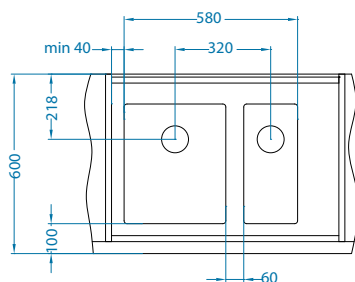

QUADRIX 10+50-FS

Quadrix możliwa konfiguracja komór [U]

Szerokość szafki 800 mm

QUADRIX 10+20-U

QUADRIX 10+30-U

Syfon
1130559

Syfon
Pop-Up
1092272

Szerokość szafki 900 mm