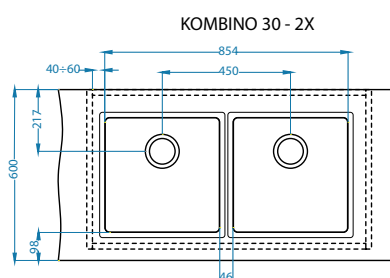

Odplyw
Pop-Up
1092272

Kombino możliwa konfiguracja komór [U]

Szerokość szafki 800 mm

Szerokość szafki 900 mm

Odplyw
1130559

Odplyw
Pop-Up
1092272

Szerokość szafki 1000 mm

* Sugerowana cena detaliczna brutto