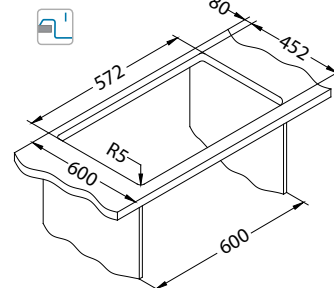

Rock 70

1105299

Rozmiar: 780 x 480 mm
Rozmiar komory: 320 x 400 x 180 mm
180 x 300 x 120 mm

Akcesoria:

Deska do krojenia drewniana
1210006
79,00 zł

wykończenie	kod	typ	odpływ	otwór Ø 35 mm	PLN/szt.*
Biały	1217011	odwracalny	3½"	2x	1019,00
Beż	1217055	odwracalny	3½"	2x	1019,00
Beton	1217081	odwracalny	3½"	2x	1019,00
Czarny	1217091	odwracalny	3½"	2x	1019,00
Pebble	4217002	odwracalny	3½"	2x	1019,00
Steel	4217004	odwracalny	3½"	2x	1019,00
Chocolate	4217003	odwracalny	3½"	2x	1019,00
Twilight	4217005	odwracalny	3½"	2x	1019,00

Montaż:

Rock 80

1105299

Rozmiar: 595 x 475 mm
Rozmiar komory: 320 x 400 x 160 mm
180 x 300 x 120 mm

Akcesoria:

Deska do krojenia drewniana
1210006
79,00 zł

wykończenie	kod	typ	odpływ	otwór Ø 35 mm	PLN/szt.*
Biały	1218011	odwracalny	3½"	2x	949,00
Piasek	1218022	odwracalny	3½"	2x	949,00
Beż	1218055	odwracalny	3½"	2x	949,00
Beton	1218081	odwracalny	3½"	2x	949,00
Czarny	1218091	odwracalny	3½"	2x	949,00
Pebble	4218002	odwracalny	3½"	2x	949,00
Steel	4218004	odwracalny	3½"	2x	949,00
Chocolate	4218003	odwracalny	3½"	2x	949,00
Twilight	4218005	odwracalny	3½"	2x	949,00

Montaż: