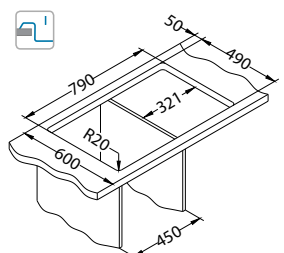

Elegant

Rodzina zlewozmywaków Elegant pasuje do niemal każdej kuchni, ponieważ ich klasyczny wygląd zachowuje ponadczasowy design. Różne rozmiary i konfiguracje komór z ociekaczem lub bez, tworzą różnorodną rodzinę zlewozmywaków. Głębokość głównej komory (190 mm), doskonale współgra z mniejszą i płytszą komorą boczną (130 mm). Możesz wybierać wśród modeli wykonanych ze stali nierdzewnej o różnych wykończeniach powierzchni wzbogaconych o szeroką gamę akcesoriów

- Kultowy model
- Możliwość wyboru wśród szlachetnych stalowych wykończeń powierzchni - Satyna i Len
- Odwracalne modele

Elegant 30

1130551

Rozmiar: 810 x 510 mm
Rozmiar komory: 340 x 400 x 190 mm

wykończenie	kod	typ	odpływ	PLN/szt.*
SAT	1126348	odwracalny	3½"	859,00
LEN	1126349	odwracalny	3½"	899,00

Akcesoria:

Deska do krojenia drewniana
1016018
119,00 zł

Koszyk ociekowy chrom
1109414
129,00 zł

AllRound
1131412
99,00 zł

Montaż: