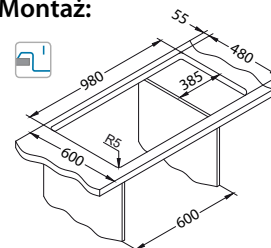

Cadit 50

NOWOŚĆ 2022

Rozmiar: 1000 x 500 mm
Rozmiar komory: 475 x 425 x 198 mm

wykończenie	kod	typ	odpływ	otwór Ø 35 mm	PLN/szt.*
Biały	1140594	odwracalny	3½"	2x	1 219,00
Piasek	1140595	odwracalny	3½"	2x	1 219,00
Beż	1140596	odwracalny	3½"	2x	1 219,00
Beton	1140597	odwracalny	3½"	2x	1 219,00
Czarny	1140598	odwracalny	3½"	2x	1 219,00

Akcesoria:

Deska do krojenia drewniana 1133157 189,00 zł
AllRound 1131412 99,00 zł

Montaż:

Cadit 70

Rozmiar: 790 x 500 mm
Rozmiar komory: 330 x 425 x 200 mm
170 x 340 x 140 mm

wykończenie	kod	typ	odpływ	otwór Ø 35 mm	PLN/szt.*
Biały	1131357	odwracalny	3½"	2x	1 189,00
Piasek	1131358	odwracalny	3½"	2x	1 189,00
Beż	1131359	odwracalny	3½"	2x	1 189,00
Beton	1131360	odwracalny	3½"	2x	1 189,00
Czarny	1131361	odwracalny	3½"	2x	1 189,00

Akcesoria:

Deska do krojenia drewniana 1133157 189,00 zł
Wkładka ociekowa nierdzewna 1122700 309,00 zł
AllRound 1131412 99,00 zł

Montaż: