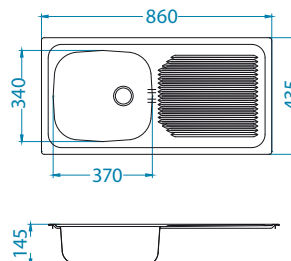

Basic 60

1011717 - 1 1/2"

wykończenie	kod	typ	odpływ	PLN/szt.*
SAT	1008843	odwracalny	1 1/2"	399,00
NAT	1009181	odwracalny	1 1/2"	459,00

Rozmiar: 860 x 435 mm
Rozmiar komory: 340 x 370 x 145 mm

Akcesoria:

Deska do krojenia drewniana
1016018
119,00 zł

Koszyk ociekowy chrom
1109414
129,00 zł

Montaż:

Basic 70

1071240

wykończenie	kod	typ	odpływ	PLN/szt.*
SAT	1008846	odwracalny	1 1/2"	519,00

Rozmiar: 860 x 435 mm
Rozmiar komory: 340 x 370 x 145 mm
340 x 370 x 145 mm

Akcesoria:

Deska do krojenia drewniana
1016018
119,00 zł

Koszyk ociekowy chrom
1109414
129,00 zł

Montaż:

Basic 80

1071237

wykończenie	kod	typ	odpływ	PLN/szt.*
NAT	1008844	odwracalny	1 1/2"	399,00
LEN	1008993	odwracalny	1 1/2"	429,00

Rozmiar: 860 x 435 mm
Rozmiar komory: 340 x 370 x 145 mm

Akcesoria:

Deska do krojenia drewniana
1016018
119,00 zł

Koszyk ociekowy chrom
1109414
129,00 zł

Montaż:

* Sugerowana cena detaliczna brutto

SAT - satyna, NAT - półpolysk, KMB - satynowa komora, wykończenie stal szorstkowana, BRS - stal szorstkowana, LEN - len