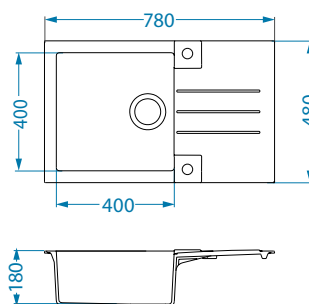

Rock 90

Rozmiar: 780 x 480 mm
Rozmiar komory: 340 x 400 x 180 mm
340 x 350 x 180 mm

wykończenie	kod	typ	odpływ	otwór Ø 35 mm	PLN/szt.*
Biały	1219011	odwracalny	3½"	2x	1159,00
Piasek	1219022	odwracalny	3½"	2x	1159,00
Beż	1219055	odwracalny	3½"	2x	1159,00
Beton	1219081	odwracalny	3½"	2x	1159,00
Czarny	1219091	odwracalny	3½"	2x	1159,00
Twilight	4219005	odwracalny	3½"	2x	1159,00

Akcesoria:

Deska do krojenia drewniana
1210006
79,00 zł

Montaż:

Rock 130

Rozmiar: 780 x 480 mm
Rozmiar komory: 400 x 400 x 180 mm

wykończenie	kod	typ	odpływ	otwór Ø 35 mm	PLN/szt.*
Biały	1203011	odwracalny	3½"	2x	919,00
Piasek	1203022	odwracalny	3½"	2x	919,00
Beż	1203055	odwracalny	3½"	2x	919,00
Beton	1203081	odwracalny	3½"	2x	919,00
Czarny	1203091	odwracalny	3½"	2x	919,00
Pebble	4203002	odwracalny	3½"	2x	919,00
Steel	4203004	odwracalny	3½"	2x	919,00
Chocolate	4203003	odwracalny	3½"	2x	919,00
Twilight	4203005	odwracalny	3½"	2x	919,00

Akcesoria:

Deska do krojenia drewniana
1210006
79,00 zł

Montaż:

* Sugerowana cena detaliczna brutto