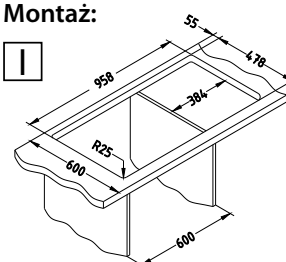

Line Start 10

1130557

wykończenie	kod	typ	odpływ	PLN/szt.*
SAT	1082440	odwracalny	3½"	729,00
LEN	1082451	odwracalny	3½"	769,00

Rozmiar: 980 x 500 mm
Wymiary komór: 340 x 420 x 160 mm
148 x 300 x 75 mm

Akcesoria:

Deska do krojenia szkło hartowane
1063063
179,00 zł

Wkładka ociekowa nierdzewna
1062602
209,00 zł

Deska do krojenia drewniana
1064565
159,00 zł

Montaż:

Line Start 40

1130557

wykończenie	kod	typ	odpływ	PLN/szt.*
SAT	1082560	narożny	3½"	699,00
LEN	1086903	narożny	3½"	759,00

Rozmiar: 985 x 500 mm
Wymiary komór: 340 x 420 x 160 mm
148 x 300 x 75 mm

Akcesoria:

Deska do krojenia szkło hartowane
1063063
179,00 zł

Wkładka ociekowa nierdzewna
1062602
209,00 zł

Deska do krojenia drewniana
1064565
159,00 zł

Montaż:

* Sugerowana cena detaliczna brutto

SAT - satyna, NAT - półpolysk, KMB - satynowa komora, wykończenie stal szorstkowana, BRS - stal szorstkowana, LEN - len