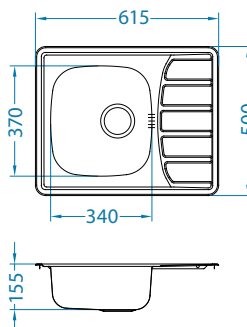

Zoom 10

1130551

Rozmiar: 615 x 500 mm
Rozmiar komory: 340 x 370 x 155 mm

Akcesoria:

Deska do krojenia drewniana
1016018
119,00 zł

Koszyk ociekowy chrom
1109414
129,00 zł

AllRound
1131412
99,00 zł

Montaż: