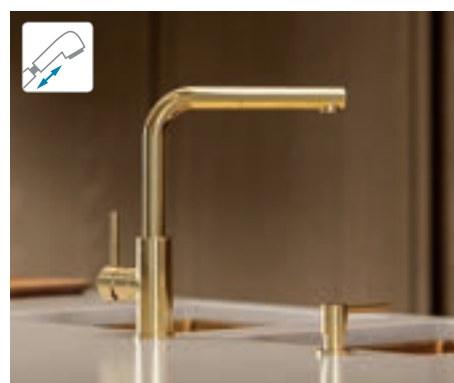

Zeos-P Monarch

	kod	PLN/szt.*
ZŁOTO	1136501	1 699,00
MIEDŹ	1136502	1 699,00
BRAŹ	1136503	1 699,00
ANTRACYT	1136504	1 699,00

Zina Monarch

	kod	PLN/szt.*
ZŁOTO	1136509	1 699,00
MIEDŹ	1136510	1 699,00
BRAŹ	1136511	1 699,00
ANTRACYT	1136512	1 699,00