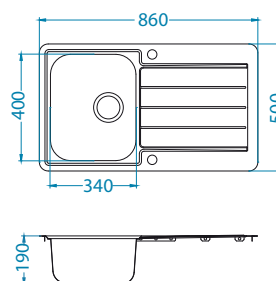

Line Maxim 10

1127257

Rozmiar: 980 x 500 mm
Rozmiar komory: 340 x 400 x 190 mm
148 x 300 x 130 mm

Akcesoria:

Deska do krojenia szkło hartowane
1063063
179,00 zł

Wkładka ociekowa nierdzewna
1062602
209,00 zł

Deska do krojenia drewniana
1064565
159,00 zł

Deska do krojenia drewniana
1064566
89,00 zł

wykończenie	kod	typ	odpływ	Ø 35 mm otwór	PLN/szt.*
SAT	1085943	odwracalny	3½"	2x	1 459,00

Montaż:

Line Maxim 20

1127251

Rozmiar: 860 x 500 mm
Rozmiar komory: 340 x 400 x 190 mm

Akcesoria:

Deska do krojenia szkło hartowane
1063063
179,00 zł

Wkładka ociekowa nierdzewna
1062602
209,00 zł

Deska do krojenia drewniana
1064565
159,00 zł

AllRound
1131412
99,00 zł

wykończenie	kod	typ	odpływ	Ø 35 mm otwór	PLN/szt.*
SAT	1085945	odwracalny	3½"	2x	1 119,00

Montaż:

Line Maxim 50

1127257

Rozmiar: 615 x 500 mm
Rozmiar komory: 340 x 400 x 190 mm
148 x 300 x 130 mm

Akcesoria:

Deska do krojenia szkło hartowane
1063063
179,00 zł

Wkładka ociekowa nierdzewna
1062602
209,00 zł

Deska do krojenia drewniana
1064565
159,00 zł

Deska do krojenia drewniana
1064566
89,00 zł

wykończenie	kod	typ	odpływ	Ø 35 mm otwór	PLN/szt.*
SAT	1085946	odwracalny	3½"	2x	1 299,00

Montaż:

* Sugerowana cena detaliczna brutto

SAT - satyna, NAT - półpolysk, KMB - satynowa komora, wykończenie stal szorstkowana, BRS - stal szorstkowana, LEN - len