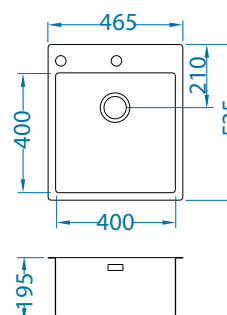

Pure Up 10

1123351

Rozmiar: 405 x 525 mm
Rozmiar komory: 340 x 400 x 195 mm

Akcesoria:

Wkładka
ociekowa
nierdzewna
1119835
369,00 zł

Deska do
krojenia
drewniana
1080029
209,00 zł

Deska do
krojenia
szkło hartowane
1084835 - czarny
159,00 zł

ALVEUS
TriTop 340
1084327
329,00 zł

wykończenie	kod	typ	odpływ	Ø 35 mm	PLN/szt.*
KMB	1123785	pojedynczy	3½"	2x	2 099,00

Montaż*:

* F - montaż wymaga specjalnego wycięcia w blacie zgodnie z załączoną instrukcją.

Pure Up 20

1123351

Rozmiar: 465 x 525 mm
Rozmiar komory: 400 x 400 x 195 mm

Akcesoria:

Wkładka
ociekowa
nierdzewna
1119835
369,00 zł

Deska do
krojenia
drewniana
1080029
209,00 zł

Deska do
krojenia
szkło hartowane
1084835 - czarny
159,00 zł

ALVEUS
TriTop 400
1084325
369,00 zł

wykończenie	kod	typ	odpływ	Ø 35 mm	PLN/szt.*
KMB	1123786	pojedynczy	3½"	2x	2 199,00

Montaż*:

* F - montaż wymaga specjalnego wycięcia w blacie zgodnie z załączoną instrukcją.

Pure Up 30

1123351

Rozmiar: 515 x 525 mm
Rozmiar komory: 450 x 400 x 195 mm

Akcesoria:

Wkładka
ociekowa
nierdzewna
1119835
369,00 zł

Deska do
krojenia
drewniana
1080029
209,00 zł

Deska do
krojenia
szkło hartowane
1084835 - czarny
159,00 zł

ALVEUS
TriTop 400
1084325
369,00 zł

wykończenie	kod	typ	odpływ	Ø 35 mm	PLN/szt.*
KMB	1123787	pojedynczy	3½"	2x	2 299,00

Montaż*:

* F - montaż wymaga specjalnego wycięcia w blacie zgodnie z załączoną instrukcją.

* Sugerowana cena detaliczna brutto

SAT - satyna, NAT - półpolysk, KMB - satynowa komora, wykończenie stal szczotkowana, BRS - stal szczotkowana