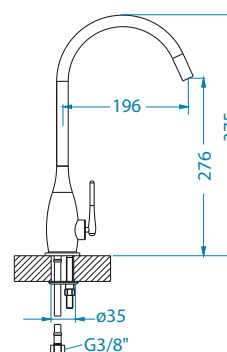

kod	PLN/szt.*
chrom	1132175	1 399,00