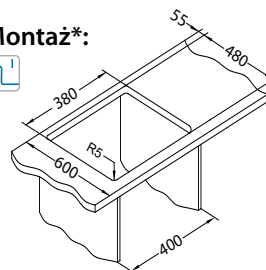

Montaż*:

*U - Montaż przy użyciu zestawu do podwieszania 1135533 (do kupienia osobno).