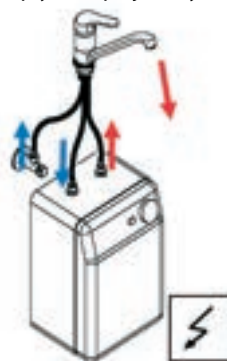

Przepływ ciepłej wody