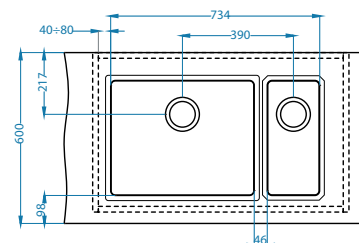

KOMBINO 50 + KOMBINO 10