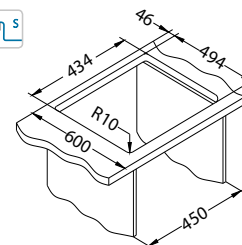

Montaż*:

* F - montaż wymaga specjalnego wycięcia w blacie zgodnie z załączoną instrukcją.

wykończenie	kod	typ	odpływ	Ø 35 mm	PLN/szt.*
BRS	1084278	pojedynczy	kwadrat	2x	3 299,00