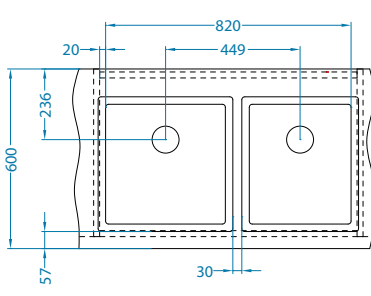

Quadrix możliwa konfiguracja komór [FS]

Szerokość szafki 800 mm

QUADRIX 10+20-FS

QUADRIX 10+30-FS

QUADRIX 10+40-FS

Szerokość szafki 900 mm

QUADRIX 20+20-FS

QUADRIX 20+30-FS