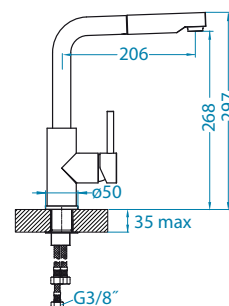

wykończenie	kod	PLN/szt.*	wykończenie	kod	PLN/szt.*		
	Chrom	1129047	729,00		Czarny	1129048	729,00
	BRS	1132901	729,00		Pebble	1141971	819,00
	Biały	1129046	729,00		Steel	1141972	819,00
	Beż	1129045	729,00		Twilight	1141974	819,00
	Beton	1129044	729,00