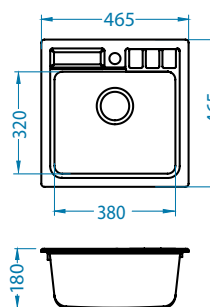

1105419

Rozmiar: 465 x 465 mm
Rozmiar komory: 380 x 320 x 180 mm

wykończenie	kod	typ	odpływ	otwór $\varnothing$ 35 mm	PLN/szt.*
Biały	1122011	pojedynczy	3½"	1x	729,00
Beż	1122055	pojedynczy	3½"	1x	729,00
Czarny	1122091	pojedynczy	3½"	1x	729,00