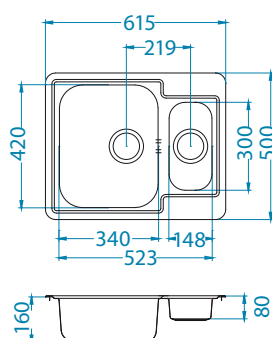

Rozmiar: 615 x 500 mm
Rozmiar komory: 340 x 420 x 160 mm
148 x 300 x 80 mm

Akcesoria:

Deska do krojenia szkło hartowane
1063063
179,00 zł

Wkładka ociekowa nierdzewna
1062602
209,00 zł

Deska do krojenia drewniana
1064565
159,00 zł