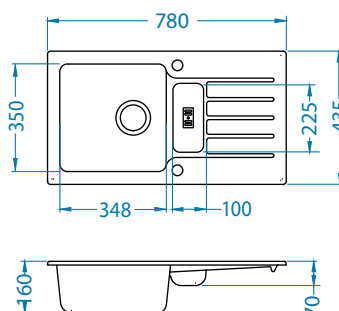

Rozmiar: 780 x 435 mm
Rozmiar komory: 348 x 350 x 160 mm
100 x 225 x 70 mm

wykończenie	kod	typ	odpływ	otwór Ø 35 mm	PLN/szt.*
Biały	1127011	odwracalny	3½"	2x	899,00
Beż	1127055	odwracalny	3½"	2x	899,00
Czarny	1127091	odwracalny	3½"	2x	899,00