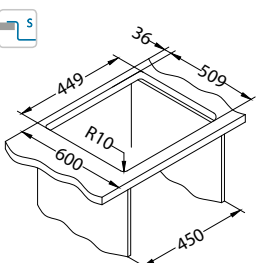

Montaż*:

* F - montaż wymaga specjalnego wycięcia w blacie zgodnie z załączoną instrukcją.