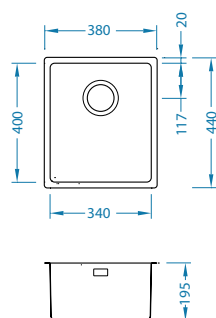

Kombino 10

Rozmiar: 217 x 437 mm
Rozmiar komory: 180 x 400 x 140 mm

Aksesoria:

Odpiływ
1130537
79,00 zł

Odpiływ
Pop-Up
1127251
149,00 zł

Wkładka
ociekowa
nierdzewna
1119835
369,00 zł

AllRound
1131412
99,00 zł

wykończenie	kod	typ	odpiływ	PLN/szt.*
SAT	U	1100233	pojedynczy 3½"	1 199,00

Montaż:

Kombino 20

Rozmiar: 380 x 440 mm
Rozmiar komory: 340 x 400 x 195 mm

Aksesoria:

Odpiływ
1130537
79,00 zł

Odpiływ
Pop-Up
1127251
149,00 zł

Wkładka
ociekowa
nierdzewna
1119835
369,00 zł

Deska do
krojenia
drewniana
1080029
209,00 zł

wykończenie	kod	typ	odpiływ	PLN/szt.*
SAT	U	1100234	pojedynczy 3½"	1 299,00
KMB	F/S	1118878	pojedynczy 3½"	1 399,00

Montaż*:

* F - montaż wymaga specjalnego wycięcia w blacie zgodnie z załączoną instrukcją.

Kombino 30

Rozmiar: 440 x 440 mm
Rozmiar komory: 400 x 400 x 195 mm

Aksesoria:

Odpiływ
1130537
79,00 zł

Odpiływ
Pop-Up
1127251
149,00 zł

Wkładka
ociekowa
nierdzewna
1119835
369,00 zł

Deska do
krojenia
drewniana
1080029
209,00 zł

wykończenie	kod	typ	odpiływ	PLN/szt.*
SAT	U	1100235	pojedynczy 3½"	1 399,00
KMB	F/S	1118877	pojedynczy 3½"	1 559,00

Montaż*:

* F - montaż wymaga specjalnego wycięcia w blacie zgodnie z załączoną instrukcją.

* Sugerowana cena detaliczna brutto

SAT - satyna, NAT - półpolysk, KMB - satynowa komora, wykończenie stal szorstkowana, BRS - stal szorstkowana, LEN - len