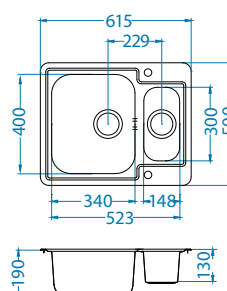

Line Maxim 10

1127257

Rozmiar: 980 x 500 mm
Rozmiar komory: 340 x 400 x 190 mm
148 x 300 x 130 mm

Akcesoria:

Deska do krojenia szkło hartowane
1063063
179,00 zł

Wkładka ociekowa nierdzewna
1062602
209,00 zł

Deska do krojenia drewniana
1064565
159,00 zł

Deska do krojenia drewniana
1064566
89,00 zł

wykończenie	kod	typ	odpływ	Ø 35 mm otwór	PLN/szt.*
SAT	1085943	odwracalny	3½"	2x	1 459,00

Montaż:

Line Maxim 20

1127251

Rozmiar: 860 x 500 mm
Rozmiar komory: 340 x 400 x 190 mm

Akcesoria:

Deska do krojenia szkło hartowane
1063063
179,00 zł

Wkładka ociekowa nierdzewna
1062602
209,00 zł

Deska do krojenia drewniana
1064565
159,00 zł

AllRound
1131412
99,00 zł

wykończenie	kod	typ	odpływ	Ø 35 mm otwór	PLN/szt.*
SAT	1085945	odwracalny	3½"	2x	1 119,00

Montaż:

Line Maxim 50

1127257

Rozmiar: 615 x 500 mm
Rozmiar komory: 340 x 400 x 190 mm
148 x 300 x 130 mm

Akcesoria:

Deska do krojenia szkło hartowane
1063063
179,00 zł

Wkładka ociekowa nierdzewna
1062602
209,00 zł

Deska do krojenia drewniana
1064565
159,00 zł

Deska do krojenia drewniana
1064566
89,00 zł

wykończenie	kod	typ	odpływ	Ø 35 mm otwór	PLN/szt.*
SAT	1085946	odwracalny	3½"	2x	1 299,00

Montaż:

* Sugerowana cena detaliczna brutto

SAT - satyna, NAT - półpolysk, KMB - satynowa komora, wykończenie stal szorstkowana, BRS - stal szorstkowana, LEN - len