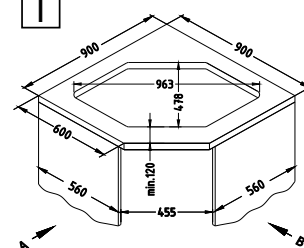

Montaż:

* Sugerowana cena detaliczna brutto

SAT - satyna, NAT - półpolysk, KMB - satynowa komora, wykończenie stal szorstkowana, BRS - stal szorstkowana, LEN - len