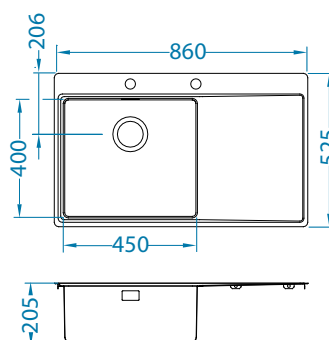

Pure Up 40

lewy

1123351

Rozmiar: 790 x 525 mm
Rozmiar komory: 400 x 400 x 205 mm

wykończenie	kod	typ	odpływ	Ø 35 mm	PLN/szt.*
KMB	1123789	lewy	3 1/2"	2x	2 599,00
	1123790	prawy			

Akcesoria:

Wkładka ociekowa nierdzewna
1119835
369,00 zł

Deska do krojenia drewniana
1080029
209,00 zł

Deska do krojenia szkło hartowane
1084835 - czarny
159,00 zł

AllRound 1131412
99,00 zł

Montaż*:

* F - montaż wymaga specjalnego wycięcia w blacie zgodnie z załączoną instrukcją.

Pure Up 50

lewy

1123351

Rozmiar: 860 x 525 mm
Rozmiar komory: 450 x 400 x 205 mm

wykończenie	kod	typ	odpływ	Ø 35 mm	PLN/szt.*
KMB	1123791	lewy	3 1/2"	2x	2 799,00
	1123792	prawy			

Akcesoria:

Wkładka ociekowa nierdzewna
1119835
369,00 zł

Deska do krojenia drewniana
1080029
209,00 zł

Deska do krojenia szkło hartowane
1084835 - czarny
159,00 zł

AllRound 1131412
99,00 zł

Montaż*:

* F - montaż wymaga specjalnego wycięcia w blacie zgodnie z załączoną instrukcją.