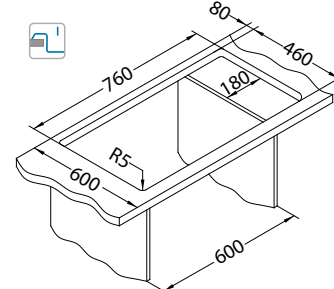

Rock 70

1105299

Rozmiar: 780 x 480 mm
Rozmiar komory: 320 x 400 x 180 mm
180 x 300 x 120 mm

Akcesoria:

Deska do krojenia drewniana
1210006
79,00 zł

wykończenie	kod	typ	odpływ	otwór Ø 35 mm	PLN/szt.*
Biały	1217011	odwracalny	3½"	2x	1019,00
Beż	1217055	odwracalny	3½"	2x	1019,00
Beton	1217081	odwracalny	3½"	2x	1019,00
Czarny	1217091	odwracalny	3½"	2x	1019,00
Pebble	4217002	odwracalny	3½"	2x	1019,00
Steel	4217004	odwracalny	3½"	2x	1019,00
Chocolate	4217003	odwracalny	3½"	2x	1019,00
Twilight	4217005	odwracalny	3½"	2x	1019,00

Montaż:

Rock 80

1105299

Rozmiar: 595 x 475 mm
Rozmiar komory: 320 x 400 x 160 mm
180 x 300 x 120 mm

Akcesoria:

Deska do krojenia drewniana
1210006
79,00 zł

wykończenie	kod	typ	odpływ	otwór Ø 35 mm	PLN/szt.*
Biały	1218011	odwracalny	3½"	2x	949,00
Piasek	1218022	odwracalny	3½"	2x	949,00
Beż	1218055	odwracalny	3½"	2x	949,00
Beton	1218081	odwracalny	3½"	2x	949,00
Czarny	1218091	odwracalny	3½"	2x	949,00
Pebble	4218002	odwracalny	3½"	2x	949,00
Steel	4218004	odwracalny	3½"	2x	949,00
Chocolate	4218003	odwracalny	3½"	2x	949,00
Twilight	4218005	odwracalny	3½"	2x	949,00

Montaż: