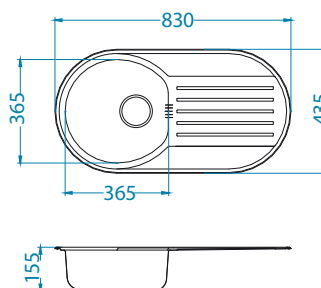

Form 40

1130550

Rozmiar: 830 x 435 mm
Rozmiar komory: 365 x 365 x 155 mm

Akcesoria:

Deska do krojenia drewniana
1080591
99,00 zł

Montaż:

wykończenie	kod	typ	odpływ	PLN/szt.*
SAT	1060001	pojedynczy	3 1/2"	379,00
LEN	1060038	pojedynczy	3 1/2"	399,00