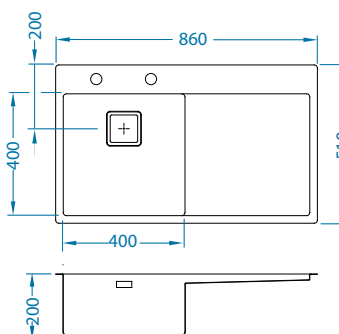

ALVEUS
BiBoard 400
1087884
549,00 zł

Wkładka
ociekowa
nierdzewna
1119835
369,00 zł

Deska do
krojenia
szkło hartowane
1084835 - czarny
159,00 zł

Montaż*:

* F - montaż wymaga specjalnego wycięcia w blacie zgodnie z załączoną instrukcją.