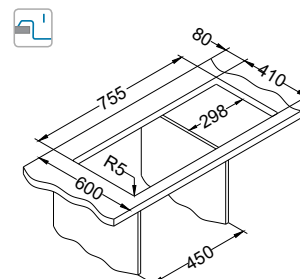

Basic 130

1011717

Rozmiar: 465 x 465 mm
Rozmiar komory: 340 x 400 x 160 mm

Akcesoria:

Deska do krojenia drewniana
1016018
119,00 zł

Koszyk ociekowy chrom
1109414
129,00 zł

wykończenie	kod	typ	odpływ	PLN/szt.*
NAT	1008825	pojedynczy	1½"	469,00

Montaż:

Basic 140

1130550

Rozmiar: 465 x 465 mm
Rozmiar komory: 340 x 400 x 185 mm

Akcesoria:

Deska do krojenia drewniana
1016018
119,00 zł

Koszyk ociekowy chrom
1109414
129,00 zł

wykończenie	kod	typ	odpływ	PLN/szt.*
SAT	1100905	pojedynczy	3½"	619,00

Montaż:

Basic 150

1071237 - 1½"
1130543 - 3½"

Rozmiar: 780 x 435 mm
Rozmiar komory: 360 x 355 x 140 mm

wykończenie	kod	typ	odpływ	PLN/szt.*
NAT	1136530	odwracalny	1½"	329,00
NAT	1136532	odwracalny	3½"	369,00
LEN	1136531	odwracalny	1½"	369,00

Montaż: