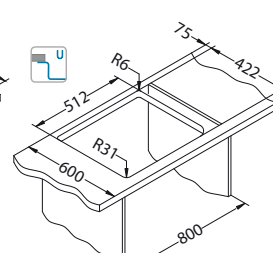

Montaż*:

*U - Montaż przy użyciu zestawu do podwieszania 1135533 (do kupienia osobno).

Atrox 40

NOWOŚĆ 2022

1132823

Rozmiar: 790 x 500 mm
Rozmiar komory: 710 x 340 x 195 mm

Akcesoria:

Deska do krojenia drewniana 1016018 119,00 zł