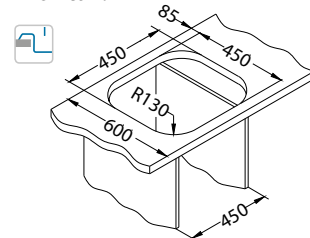

Wave Up 10

1123351

Rozmiar: 620 x 500 mm
Rozmiar komory: 340 x 420 x 175 mm

Akcesoria:

Deska do krojenia
drewniana
1016018
119,00 zł

tafla szkła		kod	typ	odpływ	Ø 35 mm	PLN/szt.*
biały RAL 9003	SAT	1123810	odwracalny	3½"	2x	2 399,00
czarny RAL 9005	SAT	1123811	odwracalny	3½"	2x	2 299,00
	*SAT	1123812	odwracalny	3½"	2x	4 099,00

* RAL/Grafika w nie mniejszej rozdzielczości niż 250 dpi

Montaż:

Wave Up 20

1123351

Rozmiar: 760 x 500 mm
Rozmiar komory: 340 x 420 x 175 mm

Akcesoria:

Deska do krojenia
drewniana
1016018
119,00 zł

tafla szkła		kod	typ	odpływ	Ø 35 mm	PLN/szt.*
biały RAL 9003	SAT	1123813	odwracalny	3½"	2x	2 499,00
czarny RAL 9005	SAT	1123814	odwracalny	3½"	2x	2 399,00
	*SAT	1123815	odwracalny	3½"	2x	4 399,00

* RAL/Grafika w nie mniejszej rozdzielczości niż 250 dpi

Montaż:

Wave Up 30

1123353

Rozmiar: 760 x 500 mm
Rozmiar komory: 340 x 420 x 175 mm
148 x 300 x 120 mm

Akcesoria:

Deska do
krojenia
drewniana
1016018
119,00 zł

Wkładka
ociekowa
nierdzewna
1056616
199,00 zł

tafla szkła		kod	typ	odpływ	Ø 35 mm	PLN/szt.*
biały RAL 9003	SAT	1123816	odwracalny	3½"	2x	2 699,00
czarny RAL 9005	SAT	1123817	odwracalny	3½"	2x	2 599,00
	*SAT	1123818	odwracalny	3½"	2x	4 799,00

* RAL/Grafika w nie mniejszej rozdzielczości niż 250 dpi

Montaż:

* Sugerowana cena detaliczna brutto

SAT - satyna, NAT - półpolysk, KMB - satynowa komora, wykończenie stal szorstkowna, BRS - stal szorstkowna