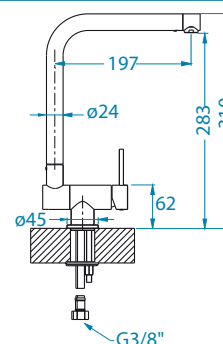

kod	PLN/szt.*
chrom	1132181	1 299,00