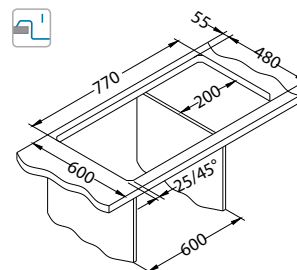

Line Maxim 60

1127248

Rozmiar: 615 x 500 mm
Rozmiar komory: 340 x 400 x 190 mm

Akcesoria:

Deska do krojenia szkło hartowane
1063063
179,00 zł

Wkładka ociekowa nierdzewna
1062602
209,00 zł

Deska do krojenia drewniana
1064565
159,00 zł

AllRound 1131412
99,00 zł

wykończenie	kod	typ	odpływ	Ø 35 mm otwór	PLN/szt.*
SAT	1085947	odwracalny	3 1/2"	2x	1 009,00

Montaż:

Line Maxim 70

1127257

Rozmiar: 790 x 500 mm
Rozmiar komory: 340 x 400 x 190 mm
148 x 300 x 130 mm

Akcesoria:

Deska do krojenia szkło hartowane
1063063
179,00 zł

Wkładka ociekowa nierdzewna
1062602
209,00 zł

Deska do krojenia drewniana
1064565
159,00 zł

Deska do krojenia drewniana
1064566
89,00 zł

wykończenie	kod	typ	odpływ	Ø 35 mm otwór	PLN/szt.*
SAT	1085948	odwracalny	3 1/2"	2x	1 399,00

Montaż:

Line Maxim 80

1127251

Rozmiar: 790 x 500 mm
Rozmiar komory: 340 x 400 x 190 mm

Akcesoria:

Deska do krojenia szkło hartowane
1063063
179,00 zł

Wkładka ociekowa nierdzewna
1062602
209,00 zł

Deska do krojenia drewniana
1064565
159,00 zł

AllRound 1131412
99,00 zł

wykończenie	kod	typ	odpływ	Ø 35 mm otwór	PLN/szt.*
SAT	1100216	odwracalny	3 1/2"	2x	1 009,00

Montaż: