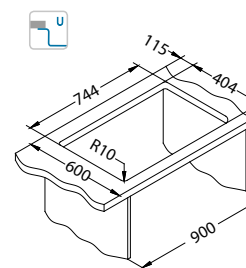

Montaż*:

* F - montaż wymaga specjalnego wycięcia w blacie zgodnie z załączoną instrukcją.
* U - montaż za pomocą zestawu podtynkowego 1119093 (akcesorium dodatkowe).