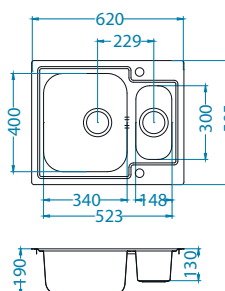

Line Maxim 10

1127257

Rozmiar: 985 x 505 mm
Rozmiar komory: 340 x 400 x 190 mm
148 x 300 x 130 mm

Akcesoria:

Deska do krojenia szkło hartowane
1063063
179,00 zł

Wkładka ociekowa nierdzewna
1062602
209,00 zł

Deska do krojenia drewniana
1064565
159,00 zł

Deska do krojenia drewniana
1064566
89,00 zł

wykończenie	kod	typ	odpływ	Ø 35 mm otwór	PLN/szt.*
SAT	1085952	odwracalny	3 1/2"	2x	1899,00

Montaż*:

* F - montaż wymaga specjalnego wycięcia w blacie zgodnie z załączoną instrukcją.

Line Maxim 20

1127251

Rozmiar: 865 x 505 mm
Rozmiar komory: 340 x 400 x 190 mm

Akcesoria:

Deska do krojenia szkło hartowane
1063063
179,00 zł

Wkładka ociekowa nierdzewna
1062602
209,00 zł

Deska do krojenia drewniana
1064565
159,00 zł

AllRound
1131412
99,00 zł

wykończenie	kod	typ	odpływ	Ø 35 mm otwór	PLN/szt.*
SAT	1085954	odwracalny	3 1/2"	2x	1399,00

Montaż*:

* F - montaż wymaga specjalnego wycięcia w blacie zgodnie z załączoną instrukcją.

Line Maxim 50

1127257

Rozmiar: 620 x 505 mm
Rozmiar komory: 340 x 400 x 190 mm
148 x 300 x 130 mm

Akcesoria:

Deska do krojenia szkło hartowane
1063063
179,00 zł

Wkładka ociekowa nierdzewna
1062602
209,00 zł

Deska do krojenia drewniana
1064565
159,00 zł

Deska do krojenia drewniana
1064566
89,00 zł

wykończenie	kod	typ	odpływ	Ø 35 mm otwór	PLN/szt.*
SAT	1085957	odwracalny	3 1/2"	2x	1499,00

Montaż*:

* F - montaż wymaga specjalnego wycięcia w blacie zgodnie z załączoną instrukcją.

* Sugerowana cena detaliczna brutto

SAT - satyna, NAT - półpolysk, KMB - satynowa komora, wykończenie stal szorstkowana, BRS - stal szorstkowana, LEN - len