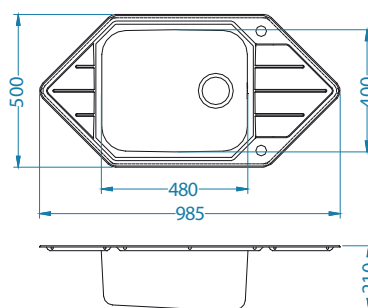

Montaż:

Praktik 130

Rozmiar: 985 x 500 mm
Rozmiar komory: 480 x 400 x 210 mm

Akcesoria:

Deska do krojenia drewniana 1016019 129,00 zł

AllRound 1131412 99,00 zł

wykończenie	kod	typ	odpływ	Ø 35 mm otwór	PLN/szt.*
SAT	1122594	odwracalny	3 1/2"	2x	1499,00