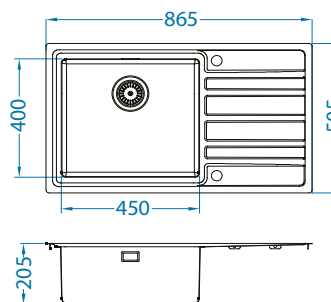

Akcesoria:

Wkładka
ociekowa
nierdzewna
1119835
369,00 zł

Deska do
krojenia
drewniana
1080029
209,00 zł

AllRound
1131412
99,00 zł

Montaż*:

* F - montaż wymaga specjalnego wycięcia w blacie zgodnie z załączoną instrukcją.