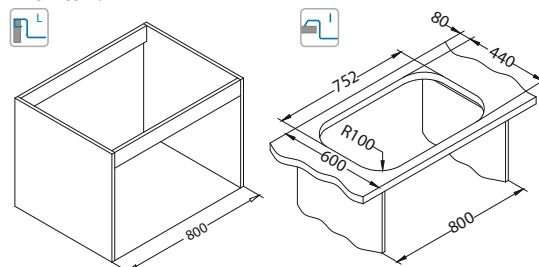

Classic Pro 90

1130551

Rozmiar: 1200 x 600 mm
Rozmiar komory: 340 x 400 x 190 mm

Akcesoria:

Deska do krojenia drewniana
1016018
119,00 zł

Koszyk ociekowy chrom
1109414
129,00 zł

AllRound
1131412
99,00 zł

wykończenie	kod	typ	odpływ	PLN/szt.*
SAT	1130473	odwracalny	3½"	1119,00

Montaż:

Classic Pro 100

1130555

Rozmiar: 1200 x 600 mm
Rozmiar komory: 340 x 400 x 190 mm
340 x 400 x 190 mm

Akcesoria:

Deska do krojenia drewniana
1016018
119,00 zł

Koszyk ociekowy chrom
1109414
129,00 zł

AllRound
1131412
99,00 zł

wykończenie	kod	typ	odpływ	Ø 35 mm otwór	PLN/szt.*
SAT	1130474	odwracalny	3½"	2x	1399,00

Montaż:

Classic Pro 110

1130555

Rozmiar: 1400 x 600 mm
Rozmiar komory: 340 x 400 x 190 mm
340 x 400 x 190 mm

Akcesoria:

Deska do krojenia drewniana
1016018
119,00 zł

Koszyk ociekowy chrom
1109414
129,00 zł

AllRound
1131412
99,00 zł

wykończenie	kod	typ	odpływ	PLN/szt.*
SAT	1132129	odwracalny	3½"	1619,00

Montaż: