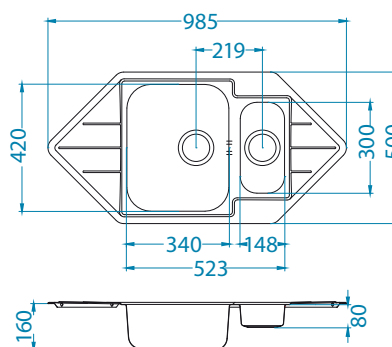

Line 20

1130551

wykończenie	kod	typ	odpływ	PLN/szt.*
NAT	1065560	odwracalny	3 1/2"	719,00
LEN	1065579	odwracalny	3 1/2"	759,00

Rozmiar: 860 x 500 mm
Rozmiar komory: 340 x 420 x 160 mm

Akcesoria:

Deska do krojenia szkło hartowane
1063063
179,00 zł

Wkładka ociekowa nierdzewna
1062602
209,00 zł

Deska do krojenia drewniana
1064565
159,00 zł

Montaż:

Line 40

1130555

wykończenie	kod	typ	odpływ	PLN/szt.*
NAT	1065674	odwracalny	3 1/2"	799,00
LEN	1085940	odwracalny	3 1/2"	859,00

Rozmiar: 985 x 500 mm
Rozmiar komory: 340 x 420 x 160 mm
148 x 300 x 80 mm

Akcesoria:

Deska do krojenia szkło hartowane
1063063
179,00 zł

Wkładka ociekowa nierdzewna
1062602
209,00 zł

Deska do krojenia drewniana
1064565
159,00 zł

Montaż:

Line 50

1130555

wykończenie	kod	typ	odpływ	PLN/szt.*
NAT	1065676	odwracalny	3 1/2"	759,00

Rozmiar: 615 x 500 mm
Rozmiar komory: 340 x 420 x 160 mm
148 x 300 x 80 mm

Akcesoria:

Deska do krojenia szkło hartowane
1063063
179,00 zł

Wkładka ociekowa nierdzewna
1062602
209,00 zł

Deska do krojenia drewniana
1064565
159,00 zł

Montaż:

* Sugerowana cena detaliczna brutto

SAT - satyna, NAT - półpolysk, KMB - satynowa komora, wykończenie stal szorstkowana, BRS - stal szorstkowana, LEN - len