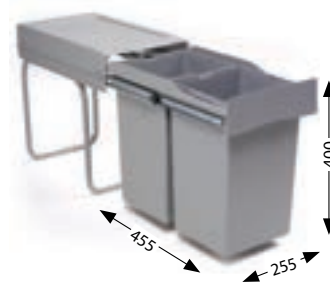

Albio 20

kod	pojemność	PLN/szt.*
1090334	1 l + 21 l	509,00
1090335	14 l + 14 l	509,00

1090334

1090335