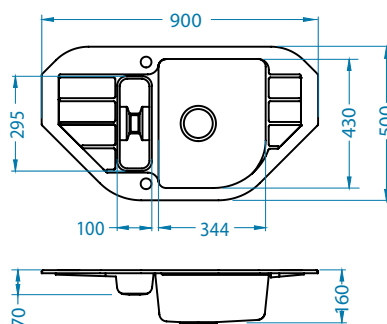

Rozmiar: 900 x 500 mm
Rozmiar komory: 344 x 430 x 160 mm
100 x 295 x 70 mm

wykończenie	kod	typ	odpływ	otwór Ø 35 mm	PLN/szt.*
Biały	1126011	narożny	3½"	2x	1 029,00
Beż	1126055	narożny	3½"	2x	1 029,00
Czarny	1126091	narożny	3½"	2x	1 029,00
Pebble	4126002	narożny	3½"	2x	1 029,00
Steel	4126004	narożny	3½"	2x	1 029,00
Chocolate	4126003	narożny	3½"	2x	1 029,00
Twilight	4126005	narożny	3½"	2x	1 029,00