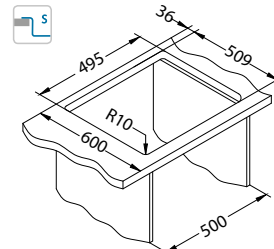

Montaż*:

* F - montaż wymaga specjalnego wycięcia w blacie zgodnie z załączoną instrukcją.

* Sugerowana cena detaliczna brutto

SAT - satyna, NAT - półpołysk, KMB - satynowa komora, wykończenie stal szorstkowana, BRS - stal szorstkowana