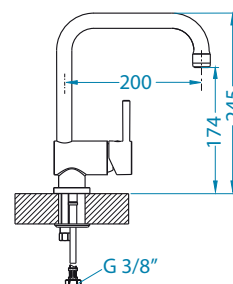

Elza

wykończenie	kod	PLN/szt.*
Satyna	1129028	459,00
Biały	1129025	499,00
Piasek	1129027	499,00
Steel	1129029	499,00
Chocolate	1129026	499,00
Twilight	1129030	499,00

Quadra

wykończenie	kod	PLN/szt.*
Chrom	1126719	599,00

Selma

wykończenie	kod	PLN/szt.*
Beż	1129042	519,00
Czarny	1129043	519,00

Kolory: GRANITAL

	AQUILA	DUAL	ROXA	ARC 110	ZINA	SIROS-P	SELMA	ZENIT	CLEO	DELOS-P	ELZA	SANTO
G11-biały	1139806	1139810	1129037	1126721	1129058	1129046		1119873	1107682		1129025	
G22-terra				1126722				1123572				
G55-beige	1139807	1139811	1129036	1126723		1129045	1129042	1119874		1129020		1129040
G81-concrete			1129035	1126724		1129044		1123573		1129019		
G91-carbon	1139808	1139812	1129039	1126725		1129048	1129043	1119875		1129022		1129041
G02M-pebble			1141961		1129059	1141971			1107683	1141968	1129027	
G03M-chocolate					1129056						1129026	
G04M-steel			1141966		1129060	1141972				1141969	1129029	
G05M-twilight			1141967		1129061	1141974			1107687	1141970	1129030