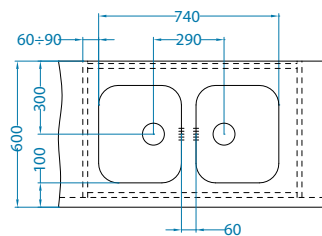

Variant 10+Variant 110

Variant 40+Variant 110

Szerokość szafki 900 mm

Variant 40-2x

Monarch Variant 110

ZŁOTO	1127129
ANTRACYT	1127130
MIEDŹ	1127132
BRAŹ	1127131

Rozmiar: 148 x 300 mm
Rozmiar komory: 148 x 300 x 120 mm