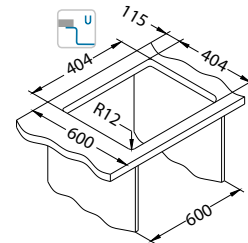

Montaż*:

* F - montaż wymaga specjalnego wycięcia w blacie zgodnie z załączoną instrukcją.
* U - montaż za pomocą zestawu podtynkowego 1119093 (akcesorium dodatkowe).

* Sugerowana cena detaliczna brutto

SAT - satyna, NAT - półpolysk, KMB - satynowa komora, wykończenie stal szorstkowana, BRS - stal szorstkowana