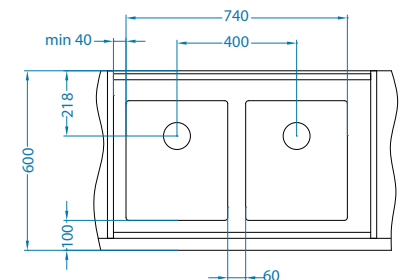

Szerokość szafki 900 mm

QUADRIX 20+20-FS

QUADRIX 20+30-FS

QUADRIX 20+20-U

* Sugerowana cena detaliczna brutto

Monarch Kombino 10

ZŁOTO	1127129
ANTRACYT	1127130
MIEDŹ	1127132
BRAŹ	1127131

Rozmiar komory: 180 x 400 x 140 mm