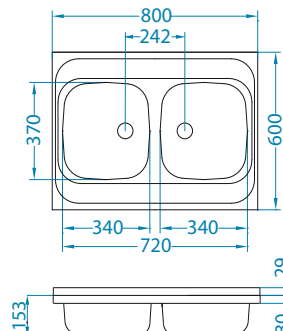

Classic 40

1071240

Rozmiar: 800 x 600 mm
Rozmiar komory: 340 x 370 x 153 mm
340 x 370 x 153 mm

Akcesoria:

Deska do krojenia drewniana
1016018
119,00 zł

Koszyk ociekowy chrom
1109414
129,00 zł

wykończenie	kod	typ	odpływ	PLN/szt.*
NAT	1009078	odwracalny	1½"	499,00