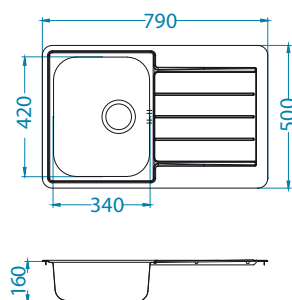

Line 60

1130543

Rozmiar: 615 x 500 mm
Rozmiar komory: 340 x 420 x 160 mm

Akcesoria:

Deska do krojenia szkło hartowane
1063063
179,00 zł

Wkładka ociekowa nierdzewna
1062602
209,00 zł

Deska do krojenia drewniana
1064565
159,00 zł

Montaż:

wykończenie	kod	typ	odpływ	PLN/szt.*
NAT	1065681	odwracalny	3½"	659,00

Line 70

1130555

Rozmiar: 790 x 500 mm
Rozmiar komory: 340 x 420 x 160 mm
148 x 300 x 80 mm

Akcesoria:

Deska do krojenia szkło hartowane
1063063
179,00 zł

Wkładka ociekowa nierdzewna
1062602
209,00 zł

Deska do krojenia drewniana
1064565
159,00 zł

Montaż:

wykończenie	kod	typ	odpływ	PLN/szt.*
NAT	1065684	odwracalny	3½"	829,00

Line 80

1130551

Rozmiar: 790 x 500 mm
Rozmiar komory: 340 x 420 x 160 mm

Akcesoria:

Deska do krojenia szkło hartowane
1063063
179,00 zł

Wkładka ociekowa nierdzewna
1062602
209,00 zł

Deska do krojenia drewniana
1064565
159,00 zł

Montaż:

wykończenie	kod	typ	odpływ	PLN/szt.*
NAT	1066750	odwracalny	3½"	669,00
LEN	1076801	odwracalny	3½"	699,00