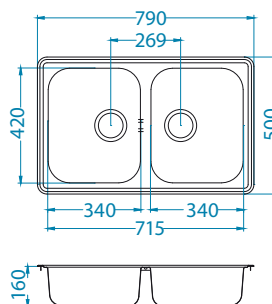

Line 90

1130555

wykończenie	kod	typ	odpływ	PLN/szt.*
NAT	1066751	odwracalny	3 1/2"	859,00

Rozmiar: 790 x 500 mm
Rozmiar komory: 340 x 420 x 160 mm
340 x 420 x 160 mm

Akcesoria:

Deska do krojenia szkło hartowane
1063063
179,00 zł

Wkładka ociekowa nierdzewna
1062602
209,00 zł

Deska do krojenia drewniana
1064565
159,00 zł

Montaż:

Line 100

1130555

wykończenie	kod	typ	odpływ	PLN/szt.*
NAT	1087978	odwracalny	3 1/2"	959,00

Rozmiar: 1160 x 500 mm
Rozmiar komory: 350 x 400 x 150 mm
350 x 400 x 150 mm

Akcesoria:

Deska do krojenia szkło hartowane
1063063
179,00 zł

Wkładka ociekowa nierdzewna
1062602
209,00 zł

Deska do krojenia drewniana
1064565
159,00 zł

Montaż:

Line 110

1130551

wykończenie	kod	typ	odpływ	PLN/szt.*
NAT	1122317	odwracalny	3 1/2"	619,00

Rozmiar: 615 x 500 mm
Rozmiar komory: 340 x 420 x 160 mm

Akcesoria:

Deska do krojenia szkło hartowane
1063063
179,00 zł

Wkładka ociekowa nierdzewna
1062602
209,00 zł

Deska do krojenia drewniana
1064565
159,00 zł

Montaż:

* Sugerowana cena detaliczna brutto

SAT - satyna, NAT - półpolysk, KMB - satynowa komora, wykończenie stal szorstkowana, BRS - stal szorstkowana, LEN - len