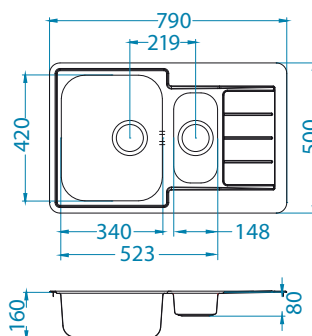

Line 70

1130555

Rozmiar: 790 x 500 mm
Rozmiar komory: 340 x 420 x 160 mm
148 x 300 x 80 mm

Akcesoria:

Deska do krojenia szkło hartowane
1063063
179,00 zł

Wkładka ociekowa nierdzewna
1062602
209,00 zł

Deska do krojenia drewniana
1064565
159,00 zł