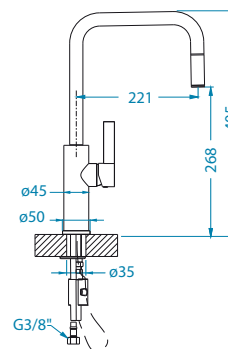

kod	PLN/szt.*
chrom	1132176	1 819,00