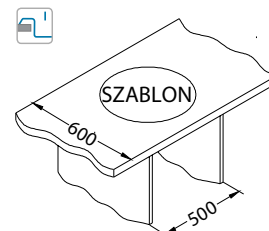

Niagara 10

1105296

Rozmiar: $\varnothing$ 510 mm
Rozmiar komory: $\varnothing$ 400 x 175 mm

wykończenie	kod	typ	odpływ	otwór $\varnothing$ 35 mm	PLN/szt.*
Biały	1121111	pojedynczy	3½"	2x	719,00
Beż	1121155	pojedynczy	3½"	2x	719,00
Czarny	1121191	pojedynczy	3½"	2x	719,00

Montaż:

Niagara 20

1105419

Rozmiar: 465 x 465 mm
Rozmiar komory: 380 x 320 x 180 mm

wykończenie	kod	typ	odpływ	otwór $\varnothing$ 35 mm	PLN/szt.*
Biały	1122011	pojedynczy	3½"	1x	729,00
Beż	1122055	pojedynczy	3½"	1x	729,00
Czarny	1122091	pojedynczy	3½"	1x	729,00

Montaż:

Niagara 30

1105297

Rozmiar: 775 x 430 mm
Rozmiar komory: 350 x 350 x 160 mm

wykończenie	kod	typ	odpływ	otwór $\varnothing$ 35 mm	PLN/szt.*
Biały	1123011	odwracalny	3½"	2x	839,00
Beż	1123055	odwracalny	3½"	2x	839,00
Czarny	1123091	odwracalny	3½"	2x	839,00

Montaż: