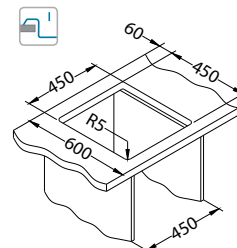

Basic 130

1011717

Rozmiar: 465 x 465 mm
Rozmiar komory: 340 x 400 x 160 mm

Akcesoria:

Deska do krojenia drewniana
1016018
119,00 zł

Koszyk ociekowy chrom
1109414
129,00 zł

wykończenie	kod	typ	odpływ	PLN/szt.*
NAT	1008825	pojedynczy	1½"	469,00

Montaż:

Basic 140

1130550

Rozmiar: 465 x 465 mm
Rozmiar komory: 340 x 400 x 185 mm

Akcesoria:

Deska do krojenia drewniana
1016018
119,00 zł

Koszyk ociekowy chrom
1109414
129,00 zł

wykończenie	kod	typ	odpływ	PLN/szt.*
SAT	1100905	pojedynczy	3½"	619,00

Montaż:

Basic 150

1071237 - 1½"
1130543 - 3½"

Rozmiar: 780 x 435 mm
Rozmiar komory: 360 x 355 x 140 mm

wykończenie	kod	typ	odpływ	PLN/szt.*
NAT	1136530	odwracalny	1½"	329,00
NAT	1136532	odwracalny	3½"	369,00
LEN	1136531	odwracalny	1½"	369,00

Montaż: