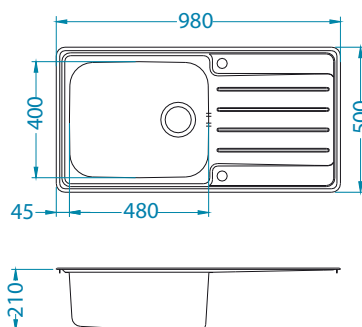

Praktik 100

Rozmiar: 980 x 500 mm
Rozmiar komory: 480 x 400 x 210 mm

Akcesoria:

Deska do krojenia drewniana 1016019 129,00 zł

AllRound 1131412 99,00 zł

wykończenie	kod	typ	odpływ	Ø 35 mm otwór	PLN/szt.*
SAT	1085977	odwracalny	3 1/2"	2x	1659,00
LEN	1097989	odwracalny	3 1/2"	2x	1759,00

Montaż:

Praktik 120

Rozmiar: 790 x 500 mm
Rozmiar komory: 480 x 400 x 210 mm

Akcesoria:

Deska do krojenia drewniana 1016019 129,00 zł

AllRound 1131412 99,00 zł

wykończenie	kod	typ	odpływ	Ø 35 mm otwór	PLN/szt.*
SAT	1122463	odwracalny	3 1/2"	2x	1459,00

Montaż:

Praktik 130

Rozmiar: 985 x 500 mm
Rozmiar komory: 480 x 400 x 210 mm

Akcesoria:

Deska do krojenia drewniana 1016019 129,00 zł

AllRound 1131412 99,00 zł

wykończenie	kod	typ	odpływ	Ø 35 mm otwór	PLN/szt.*
SAT	1122594	odwracalny	3 1/2"	2x	1499,00

Montaż:

* Sugerowana cena detaliczna brutto

SAT - satyna, NAT - półpolysk, KMB - satynowa komora, wykończenie stal szorstkowana, BRS - stal szorstkowana, LEN - len