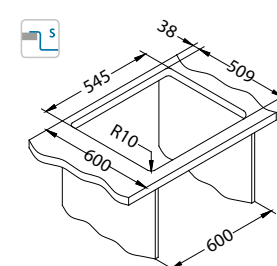

Montaż*:

* F - montaż wymaga specjalnego wycięcia w blacie zgodnie z załączoną instrukcją.

* Sugerowana cena detaliczna brutto

SAT - satyna, NAT - półpolysk, KMB - satynowa komora, wykończenie stal szorstkowana, BRS - stal szorstkowana