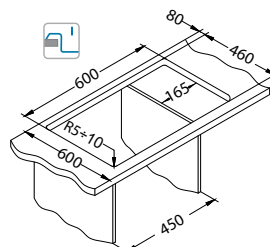

Montaż*:

*U - Montaż przy użyciu zestawu do podwieszania 1135533 (do kupienia osobno).

wykończenie	kod	typ	odpływ	otwór Ø 35 mm	PLN/szt.*
Biały	1303011	odwracalny	3½"	2x	1039,00
Beż	1303055	odwracalny	3½"	2x	1039,00
Beton	1303081	odwracalny	3½"	2x	1039,00
Czarny	1303091	odwracalny	3½"	2x	1039,00