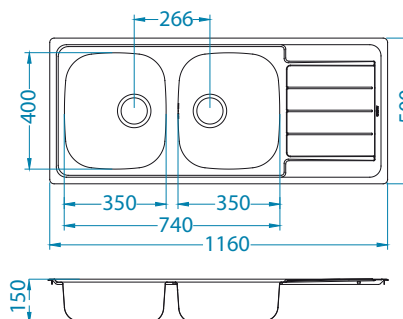

Line 90

1130555

wykończenie	kod	typ	odpływ	PLN/szt.*
NAT	1066751	odwracalny	3 1/2"	859,00

Rozmiar: 790 x 500 mm
Rozmiar komory: 340 x 420 x 160 mm
340 x 420 x 160 mm

Akcesoria:

Deska do krojenia szkło hartowane
1063063
179,00 zł

Wkładka ociekowa nierdzewna
1062602
209,00 zł

Deska do krojenia drewniana
1064565
159,00 zł

Montaż:

Line 100

1130555

wykończenie	kod	typ	odpływ	PLN/szt.*
NAT	1087978	odwracalny	3 1/2"	959,00

Rozmiar: 1160 x 500 mm
Rozmiar komory: 350 x 400 x 150 mm
350 x 400 x 150 mm

Akcesoria:

Deska do krojenia szkło hartowane
1063063
179,00 zł

Wkładka ociekowa nierdzewna
1062602
209,00 zł

Deska do krojenia drewniana
1064565
159,00 zł

Montaż:

Line 110

1130551

wykończenie	kod	typ	odpływ	PLN/szt.*
NAT	1122317	odwracalny	3 1/2"	619,00

Rozmiar: 615 x 500 mm
Rozmiar komory: 340 x 420 x 160 mm

Akcesoria:

Deska do krojenia szkło hartowane
1063063
179,00 zł

Wkładka ociekowa nierdzewna
1062602
209,00 zł

Deska do krojenia drewniana
1064565
159,00 zł

Montaż:

* Sugerowana cena detaliczna brutto

SAT - satyna, NAT - półpolysk, KMB - satynowa komora, wykończenie stal szorstkowana, BRS - stal szorstkowana, LEN - len