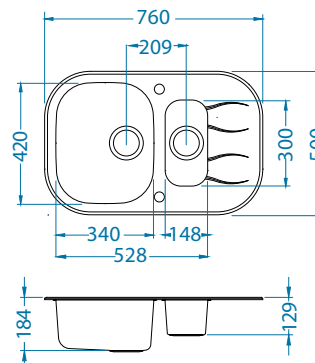

Wave 30

1127258

Rozmiar: 760 x 500 mm
Rozmiar komory: 340 x 420 x 175 mm
148 x 300 x 120 mm

Akcesoria:

Deska do
krojenia
drewniana
1016018
119,00 zł

Wkładka
ociekowa
nierdzewna
1056616
199,00 zł

tafla szkła	kod	typ	odpływ	Ø 35 mm	PLN/szt.*	
biały RAL 9003	SAT	1102741	odwracalny	3½"	2x	2 659,00
czarny RAL 9005	SAT	1102730	odwracalny	3½"	2x	2 569,00
	*SAT	1102944	odwracalny	3½"	2x	4 699,00

* RAL/Grafika w nie mniejszej rozdzielczości niż 250 dpi

Montaż:

* Sugerowana cena detaliczna brutto

SAT - satyna, NAT - półpolysk, KMB - satynowa komora, wykończenie stal szczotkowana, BRS - stal szczotkowana