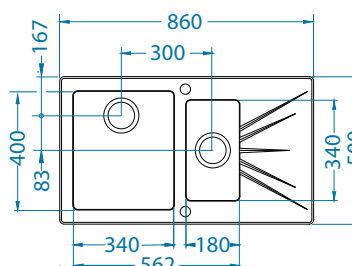

Karat 10

lewy

1123351

Rozmiar: 860 x 500 mm
Rozmiar komory: 340 x 400 x 195 mm

Akcesoria:

Wkładka
tociekowa
nierdzewna
1119835
369,00 zł

Deska do
krojenia
szkło hartowane
1084835 - czarny
159,00 zł

Deska do
krojenia
szkło hartowane
1087883 - biały
189,00 zł

tafla szkła	kod	typ	odpływ Ø 35 mm	PLN/szt.*	
biały RAL 9003	SAT	1102771	lewy	3½" 2x	2 819,00
		1103658	prawy		
czarny RAL 9005	SAT	1102770	lewy	3½" 2x	2 819,00
		1103657	prawy		
	*SAT	1102953	lewy	3½" 2x	3 999,00
		1103666	prawy		

* RAL/Grafika w nie mniejszej rozdzielczości niż 250 dpi

Montaż:

Karat 20

lewy

1123353

Rozmiar: 860 x 500 mm
Rozmiar komory: 340 x 400 x 195 mm
180 x 340 x 160 mm

Akcesoria:

Wkładka
tociekowa
nierdzewna
1119835
369,00 zł

Deska do
krojenia
szkło hartowane
1084835 - czarny
159,00 zł

Deska do
krojenia
szkło hartowane
1087883 - biały
189,00 zł

tafla szkła	kod	typ	odpływ Ø 35 mm	PLN/szt.*	
biały RAL 9003	SAT	1102773	lewy	3½" 2x	4 099,00
		1103660	prawy		
czarny RAL 9005	SAT	1102772	lewy	3½" 2x	3 799,00
		1103659	prawy		
	*SAT	1102957	lewy	3½" 2x	5 999,00
		1103670	prawy		

* RAL/Grafika w nie mniejszej rozdzielczości niż 250 dpi

Montaż:

* Sugerowana cena detaliczna brutto

SAT - satyna, NAT - półpolysk, KMB - satynowa komora, wykończenie stal szczotkowana, BRS - stal szczotkowana