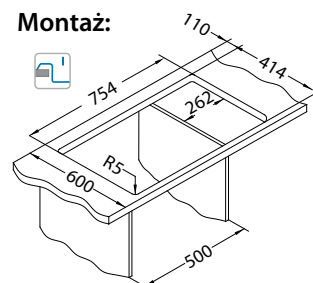

wykończenie	kod	typ	odpływ	otwór Ø 35 mm	PLN/szt.*
Biały	1513011	odwracalny	3½"	2x	799,00
Beż	1513055	odwracalny	3½"	2x	799,00
Czarny	1513091	odwracalny	3½"	2x	799,00

Rozmiar: 770 x 430 mm
Rozmiar komory: 380 x 370 x 150 mm