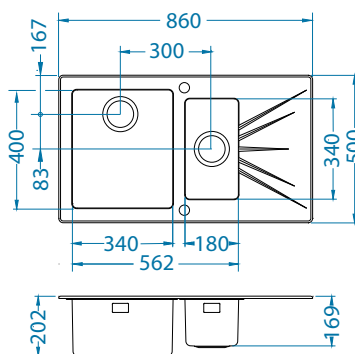

Karat Up 10

lewy

1123351

Rozmiar: 860 x 500 mm
Rozmiar komory: 340 x 400 x 195 mm

Akcesoria:

Wkładka
tociekowa
nierdzewna
1119835
369,00 zł

Deska do
krojenia
szkło hartowane
1084835 - czarny
159,00 zł

Deska do
krojenia
szkło hartowane
1087883 - biały
189,00 zł

tafla szkła		kod	typ	odpływ	Ø 35 mm	PLN/szt.*
biały RAL 9003	SAT	1123795	lewy	3½"	2x	3 199,00
		1123796	prawy			
czarny RAL 9005	SAT	1123798	lewy	3½"	2x	2 999,00
		1123799	prawy			
	*SAT	1123800	lewy	3½"	2x	4 519,00
		1123801	prawy			

* RAL/Grafika w nie mniejszej rozdzielczosci niż 250 dpi

Montaż:

Karat Up 20

lewy

1123353

Rozmiar: 860 x 500 mm
Rozmiar komory: 340 x 400 x 195 mm
180 x 340 x 160 mm

Akcesoria:

Wkładka
ociekowa
nierdzewna
1119835
369,00 zł

Deska do
krojenia
szkło hartowane
1084835 - czarny
159,00 zł

Deska do
krojenia
szkło hartowane
1087883 - biały
189,00 zł

tafla szkła		kod	typ	odpływ	Ø 35 mm	PLN/szt.*
biały RAL 9003	SAT	1123804	lewy	3½"	2x	4 399,00
		1123805	prawy			
czarny RAL 9005	SAT	1123806	lewy	3½"	2x	3 999,00
		1123807	prawy			
	*SAT	1123808	lewy	3½"	2x	6 199,00
		1123809	prawy			

* RAL/Grafika w nie mniejszej rozdzielczosci niż 250 dpi

Montaż: