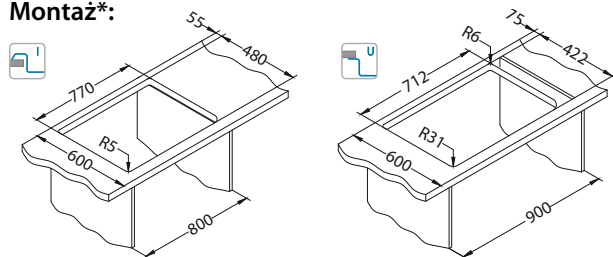

Atrox 40

NOWOŚĆ 2022

1132823

Rozmiar: 790 x 500 mm
Rozmiar komory: 710 x 340 x 195 mm

Akcesoria:

Deska do krojenia drewniana 1016018 119,00 zł

AllRound - mini 1136662 89,00 zł

Montaż podwieszany zaczepy 1135533 69,00 zł

wykończenie	kod	typ	odpływ	otwór Ø 35 mm	PLN/szt.*
Biały	1140443	pojedynczy	3½"	1x	1 019,00
Piasek	1140444	pojedynczy	3½"	1x	1 019,00
Beż	1140445	pojedynczy	3½"	1x	1 019,00
Beton	1140446	pojedynczy	3½"	1x	1 019,00
Czarny	1140447	pojedynczy	3½"	1x	1 019,00

Montaż*:

*U - Montaż przy użyciu zestawu do podwieszania 1135533 (do kupienia osobno).

Atrax 50

1132822

Rozmiar: 790 x 500 mm
Rozmiar komory: 390 x 340 x 195 mm
300 x 340 x 195 mm

Akcesoria:

Deska do krojenia drewniana 1016018 119,00 zł

AllRound - mini 1136662 89,00 zł

Montaż podwieszany zaczepy 1135533 69,00 zł

wykończenie	kod	typ	odpływ	otwór Ø 35 mm	PLN/szt.*
Biały	1131997	pojedynczy	3½"	1x	1 099,00
Piasek	1131999	pojedynczy	3½"	1x	1 099,00
Beż	1132000	pojedynczy	3½"	1x	1 099,00
Beton	1132001	pojedynczy	3½"	1x	1 099,00
Czarny	1132002	pojedynczy	3½"	1x	1 099,00

Montaż*:

*U - Montaż przy użyciu zestawu do podwieszania 1135533 (do kupienia osobno).