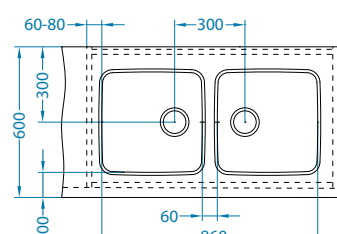

Luno 30-2x

Odpiływ : 1130559
Odpiływ Pop-up: 1127258