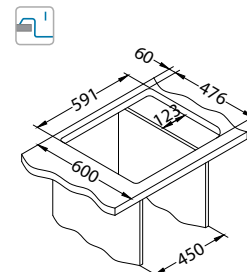

Galeo 10

Rozmiar: 615 x 500 mm
Rozmiar komory: 340 x 400 x 190 mm

Akcesoria:

Wkładka
ociekowa
nierdzewna
1119835
369,00 zł

Wkładka
ociekowa
nierdzewna
1062602
209,00 zł

Deska do
krojenia
drewniana
1016018
119,00 zł

Deska do
krojenia
drewniana
1016019
129,00 zł

wykończenie	kod	typ	odpływ	Ø 35 mm otwór	PLN/szt.*
SAT	1128552	odwracalny	3½"	2x	1399,00

Montaż:

Galeo 20

Rozmiar: 790 x 500 mm
Rozmiar komory: 400 x 400 x 190 mm

Akcesoria:

Wkładka
ociekowa
nierdzewna
1119835
369,00 zł

Deska do
krojenia
drewniana
1016019
129,00 zł

wykończenie	kod	typ	odpływ	Ø 35 mm otwór	PLN/szt.*
SAT	1128553	odwracalny	3½"	2x	1499,00

Montaż:

Galeo 30

Rozmiar: 860 x 500 mm
Rozmiar komory: 480 x 400 x 190 mm

Akcesoria:

Wkładka
ociekowa
nierdzewna
1119835
369,00 zł

Deska do
krojenia
drewniana
1016019
129,00 zł

wykończenie	kod	typ	odpływ	Ø 35 mm otwór	PLN/szt.*
SAT	1128554	odwracalny	3½"	2x	1599,00

Montaż:

* Sugerowana cena detaliczna brutto

SAT - satyna, NAT - półpolysk, KMB - satynowa komora, wykończenie stal szorstkowana, BRS - stal szorstkowana, LEN - len