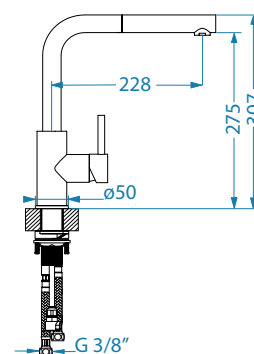

Zeos-P Monarch

	kod	PLN/szt.*
ZŁOTO	1136501	1 699,00
MIEDŹ	1136502	1 699,00
BRAŹ	1136503	1 699,00
ANTRACYT	1136504	1 699,00

Zina Monarch

	kod	PLN/szt.*
ZŁOTO	1136509	1 699,00
MIEDŹ	1136510	1 699,00
BRAŹ	1136511	1 699,00
ANTRACYT	1136512	1 699,00