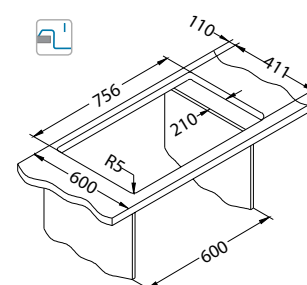

Niagara 40

Rozmiar: 775 x 435 mm
Rozmiar komory: 357 x 360 x 160 mm

wykończenie	kod	typ	odpływ	otwór Ø 35 mm	PLN/szt.*
Biały	1124011	odwracalny	3½"	2x	839,00
Beż	1124055	odwracalny	3½"	2x	839,00
Czarny	1124091	odwracalny	3½"	2x	839,00

Montaż:

Niagara 60

Rozmiar: 900 x 500 mm
Rozmiar komory: 344 x 430 x 160 mm
100 x 295 x 70 mm

wykończenie	kod	typ	odpływ	otwór Ø 35 mm	PLN/szt.*
Biały	1126011	narożny	3½"	2x	1 029,00
Beż	1126055	narożny	3½"	2x	1 029,00
Czarny	1126091	narożny	3½"	2x	1 029,00
Pebble	4126002	narożny	3½"	2x	1 029,00
Steel	4126004	narożny	3½"	2x	1 029,00
Chocolate	4126003	narożny	3½"	2x	1 029,00
Twilight	4126005	narożny	3½"	2x	1 029,00

Montaż:

Niagara 70

Rozmiar: 780 x 435 mm
Rozmiar komory: 348 x 350 x 160 mm
100 x 225 x 70 mm

wykończenie	kod	typ	odpływ	otwór Ø 35 mm	PLN/szt.*
Biały	1127011	odwracalny	3½"	2x	899,00
Beż	1127055	odwracalny	3½"	2x	899,00
Czarny	1127091	odwracalny	3½"	2x	899,00

Montaż: