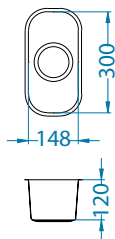

Monarch Variant 110

ZŁOTO	1127129
ANTRACYT	1127130
MIEDŹ	1127132
BRAŹ	1127131

Rozmiar: 148 x 300 mm
Rozmiar komory: 148 x 300 x 120 mm

wykończenie	kod	typ	odpływ	PLN/szt.*
ZŁOTO	1114240	pojedynczy	3½"	1 259,00
MIEDŹ	1114241	pojedynczy	3½"	1 259,00
BRAŹ	1114242	pojedynczy	3½"	1 259,00
ANTRACYT	1114243	pojedynczy	3½"	1 259,00

Aksesoria:

SYFON pojedynczy (bez odpływu)
1068989
39,00 zł

SYFON podwójny (bez odpływu)
1033153
49,00 zł

Wkładka ociekowa
1080022 - ZŁOTO
1080023 - MIEDŹ
1103817 - BRAŹ
1080024 - ANTRACYT
769,00 zł

Monarch Variant [U] możliwa konfiguracja komór

Szerokość szafki 1000 mm

* Sugerowana cena detaliczna brutto