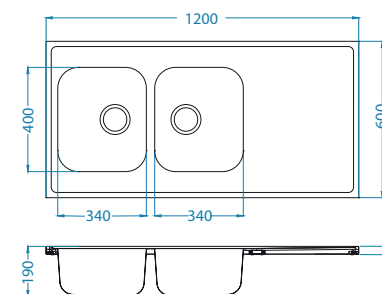

Akcesoria:

Deska do krojenia drewniana
1016018
119,00 zł

Koszyk ociekowy chrom
1109414
129,00 zł

AllRound
1131412
99,00 zł