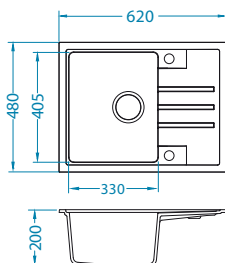

Intermezzo 30

1117292

Rozmiar: 620 x 480 mm
Rozmiar komory: 330 x 405 x 200 mm

Akcesoria:

Deska do krojenia drewniana
1080029
209,00 zł

Wkładka ociekowa nierdzewna
1119835
369,00 zł

Montaż podwieszany zaczepy
1135533
69,00 zł