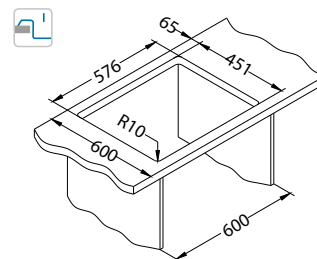

Glassix Up 10

1123351

Rozmiar: 860 x 500 mm
Rozmiar komory: 340 x 400 x 180 mm

Aksesoria:

Deska do krojenia drewniana
1016018
119,00 zł

AllRound
1131412
99,00 zł

tafla szkła		kod	typ	odpływ	Ø 35 mm	PLN/szt.*
biały RAL 9003	SAT	1123819	odwracalny	3½"	2x	2 555,00
czarny RAL 9005	SAT	1123820	odwracalny	3½"	2x	2 290,00
	*SAT	1123821	odwracalny	3½"	2x	4 099,00

*RAL/Grafika w nie mniejszej rozdzielczości niż 250 dpi

Montaż:

Glassix Up 20

1123353

Rozmiar: 860 x 500 mm
Rozmiar komory: 340 x 400 x 180 mm
148 x 300 x 120 mm

Aksesoria:

Deska do krojenia drewniana
1016018
119,00 zł

Wkładka ociekowa nierdzewna
1056616
199,00 zł

AllRound
1131412
99,00 zł

tafla szkła		kod	typ	odpływ	Ø 35 mm	PLN/szt.*
biały RAL 9003	SAT	1123822	odwracalny	3½"	2x	3 599,00
czarny RAL 9005	SAT	1123823	odwracalny	3½"	2x	3 311,00
	*SAT	1123824	odwracalny	3½"	2x	4 299,00

*RAL/Grafika w nie mniejszej rozdzielczości niż 250 dpi

Montaż: