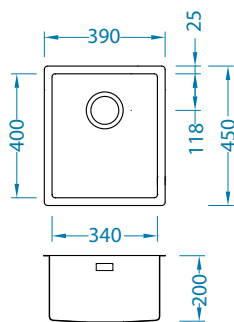

Akcesoria:

SYFON pojedynczy (bez odpływu) 1068989 **39,00 zł**

SYFON podwójny (bez odpływu) 1033153 **49,00 zł**

Zaczepty montażowe 1119093 **39,00 zł**

Wkładka ociekowa 1119836 - ZŁOTO 1119837 - ANTRACYT 1119839 - BRAŹ 1119838 - MIEDŹ **949,00 zł**