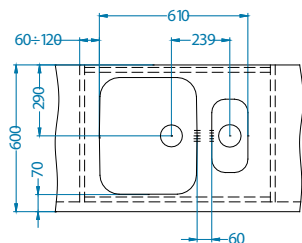

Variant 10+Variant 110

Variant 40+Variant 110

Szerokość szafki 900 mm

Variant 40-2x

Monarch Variant 110

ZŁOTO	1127129
ANTRACYT	1127130
MIEDŹ	1127132
BRAŹ	1127131

Rozmiar: 148 x 300 mm
Rozmiar komory: 148 x 300 x 120 mm