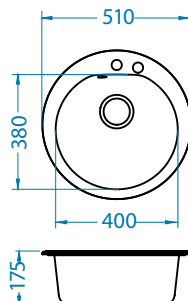

1105296

Rozmiar: $\varnothing$ 510 mm
Rozmiar komory: $\varnothing$ 400 x 175 mm

wykończenie	kod	typ	odpływ	otwór $\varnothing$ 35 mm	PLN/szt.*
Biały	1121111	pojedynczy	3½"	2x	719,00
Beż	1121155	pojedynczy	3½"	2x	719,00
Czarny	1121191	pojedynczy	3½"	2x	719,00