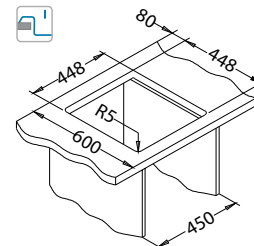

Niagara 10

1105296

Rozmiar: $\varnothing$ 510 mm
Rozmiar komory: $\varnothing$ 400 x 175 mm

wykończenie	kod	typ	odpływ	otwór $\varnothing$ 35 mm	PLN/szt.*
Biały	1121111	pojedynczy	3½"	2x	719,00
Beż	1121155	pojedynczy	3½"	2x	719,00
Czarny	1121191	pojedynczy	3½"	2x	719,00

Montaż:

Niagara 20

1105419

Rozmiar: 465 x 465 mm
Rozmiar komory: 380 x 320 x 180 mm

wykończenie	kod	typ	odpływ	otwór $\varnothing$ 35 mm	PLN/szt.*
Biały	1122011	pojedynczy	3½"	1x	729,00
Beż	1122055	pojedynczy	3½"	1x	729,00
Czarny	1122091	pojedynczy	3½"	1x	729,00

Montaż:

Niagara 30

1105297

Rozmiar: 775 x 430 mm
Rozmiar komory: 350 x 350 x 160 mm

wykończenie	kod	typ	odpływ	otwór $\varnothing$ 35 mm	PLN/szt.*
Biały	1123011	odwracalny	3½"	2x	839,00
Beż	1123055	odwracalny	3½"	2x	839,00
Czarny	1123091	odwracalny	3½"	2x	839,00

Montaż: