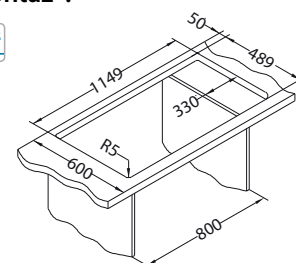

Montaż*:

* F - montaż wymaga specjalnego wycięcia w blacie zgodnie z załączoną instrukcją.