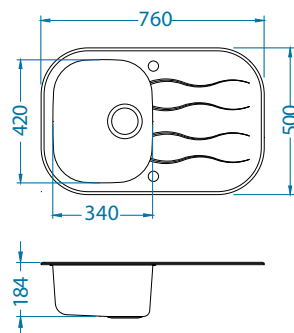

* RAL/Grafika w nie mniejszej rozdzielczości niż 250 dpi

Montaż:

Wave 30

1127258

Rozmiar: 760 x 500 mm
 Rozmiar komory: 340 x 420 x 175 mm
 148 x 300 x 120 mm

Akcesoria:

Deska do
 krojenia
 drewniana
 1016018
 119,00 zł