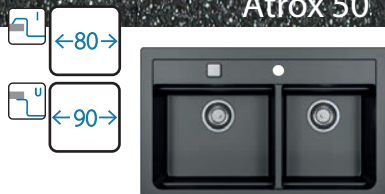

ATROX

Atox 10

Size: 400 x 500 mm
Bowl dimensions: 320 x 340 x 195 mm

G11-arctic	1139079
G81-concrete	1139770
G22-terra	1139768
G55-beige	1139769
G91-carbon	1139771

Atox 20

Size: 470 x 500 mm
Bowl dimensions: 390 x 340 x 195 mm

G11-arctic	1131986
G81-concrete	1131989
G22-terra	1131987
G55-beige	1131988
G91-carbon	1131990

Atox 30

Size: 590 x 500 mm
Bowl dimensions: 510 x 340 x 195 mm

G11-arctic	1131991
G81-concrete	1131995
G22-terra	1131993
G55-beige	1131994
G91-carbon	1131996

Atox 40

Size: 790 x 500 mm
Bowl dimensions: 710 x 340 x 195 mm

G11-arctic	1140443
G81-concrete	1140446
G22-terra	1140444
G55-beige	1140445
G91-carbon	1140447

Atox 50

Size: 790 x 500 mm
Bowl dimensions: 390 x 340 x 195 mm
300 x 340 x 195 mm

G11-arctic	1131997
G81-concrete	1132001
G22-terra	1131999
G55-beige	1132000
G91-carbon	1132002