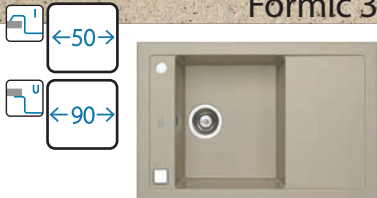

FORMIC

Formic 20

Size: 520 x 510 mm
 Bowl dimensions: 440 x 350 x 200 mm

	G11-arcic	1128395
	G02M-pebble	1103763
	G03M-chocolate	1103764
	G04M-steel	1103762
	G05M-twilight	1103766

Formic 30

Size: 760 x 500 mm
 Bowl dimensions: 350 x 420 x 200 mm