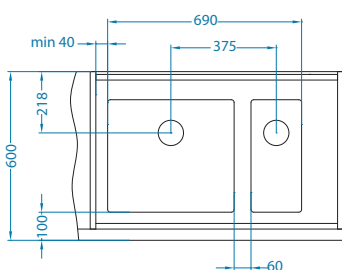

QUADRIX 10+40-U