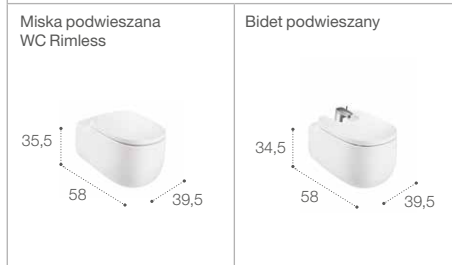

Wykończenie biały mat w wannach jest odpowiednikiem koloru biały mat w ceramice.

Supraglaze®	Fineceramic®	Surfex®
Rimless	Deska wolnoopadająca	4,5L 3L Splukiwanie