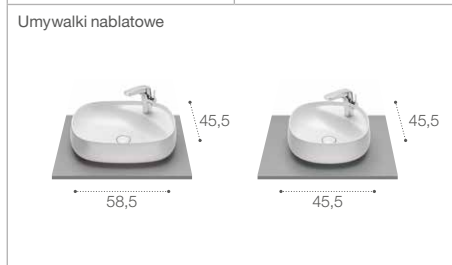

Wykończenie biały mat w wannach jest odpowiednikiem koloru biały mat w ceramice.

Supraglaze®	Fineceramic®	Surfex®
Rimless	Deska wolnoopadająca	4,5L 3L Splukiwanie