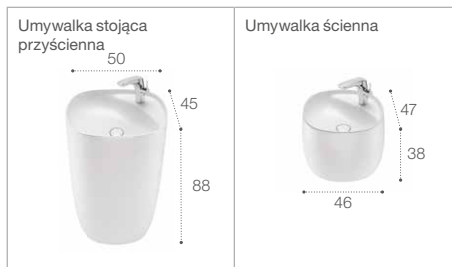

Wykończenie biały mat w wannach jest odpowiednikiem koloru biały mat w ceramice.

Supraglaze®	Fineceramic®	Surfex®
Rimless	Deska wolnoopadająca	4,5L 3L Splukiwanie