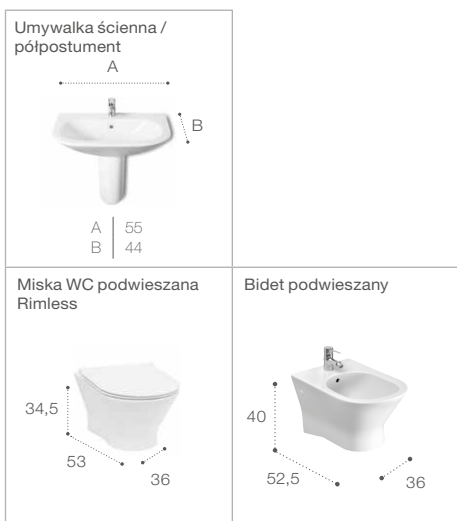

Wymiary w cm.