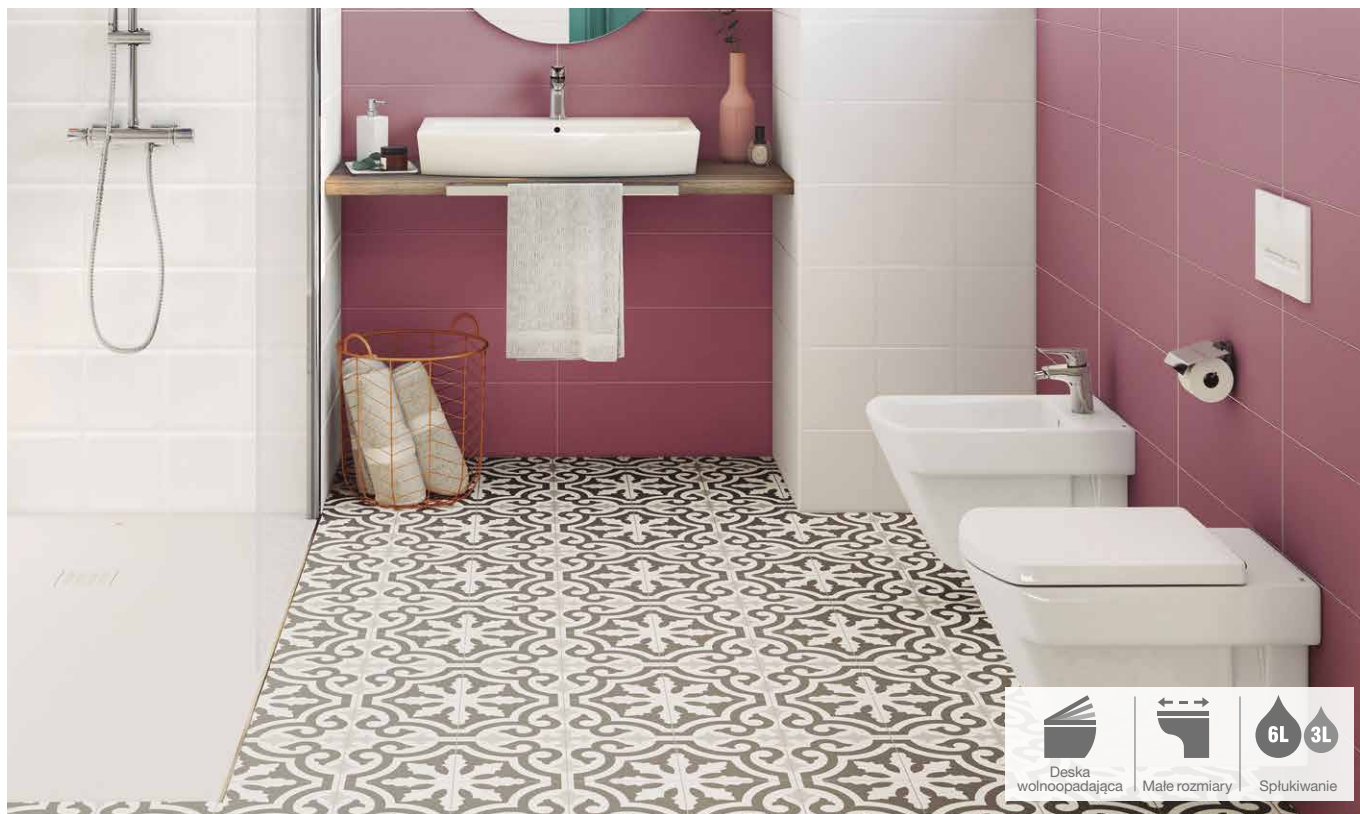

Hall

Umywalki ścienne / nablátowe		Umywalka ścienna narożna	Umywalka nablátowa
Miska WC podwieszana krótka	Bidet podwieszany krótki		

Wymiary w cm.