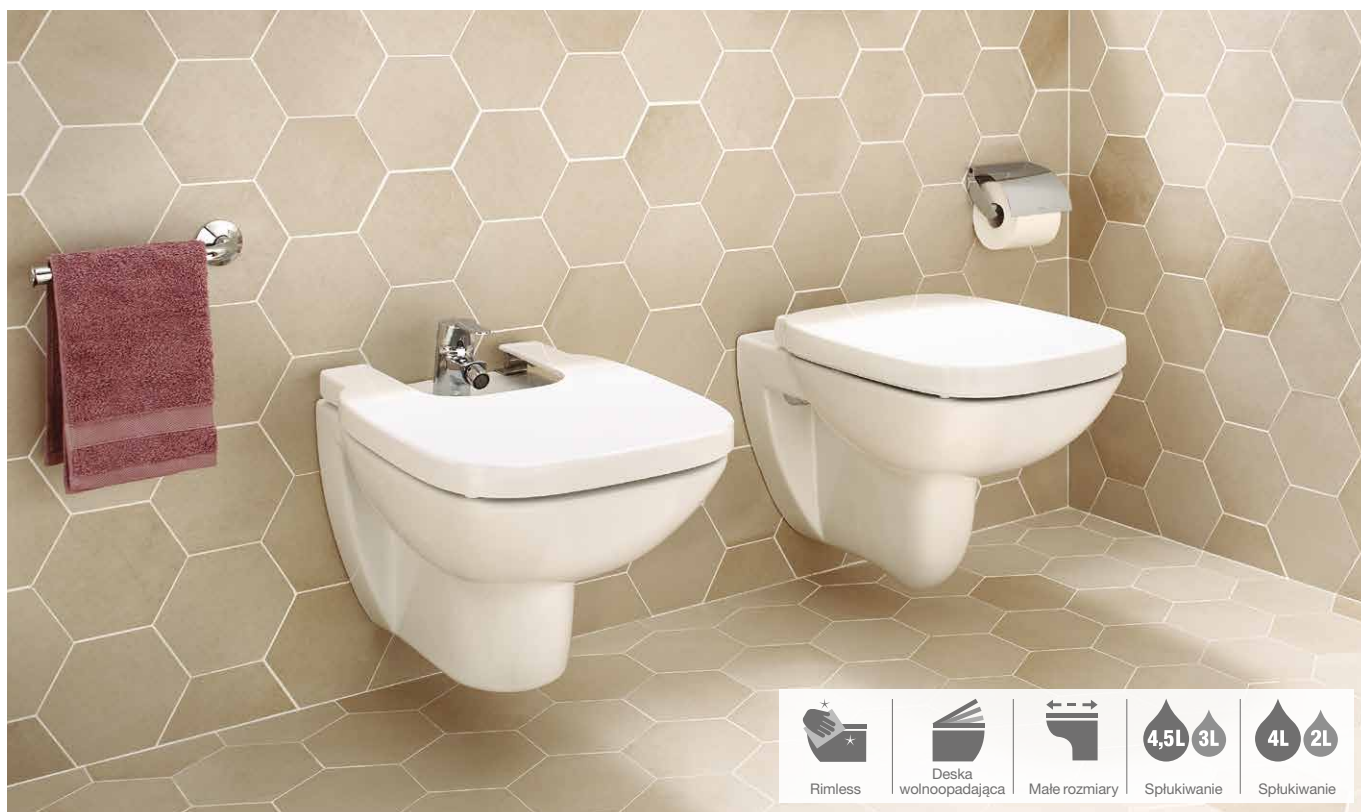

# Nexo

				
Rimless	Deska wolnoopadająca	Małe rozmiary	Splukiwanie 4,5L 3L	Splukiwanie 4L 2L

Wymiary w cm.

# Debba

<p>Umywalki ściennie / półpostument</p> <table border="1"> <tr> <td>A</td> <td>60</td> <td>55</td> <td>50</td> <td>45</td> </tr> <tr> <td>B</td> <td>48</td> <td>44</td> <td>42</td> <td>37</td> </tr> </table>	A	60	55	50	45	B	48	44	42	37	<p>Umywalka ścienna mała</p>	<p>Umywalka blatowa</p>	<p>Umywalka półblatowa</p>
A	60	55	50	45									
B	48	44	42	37									