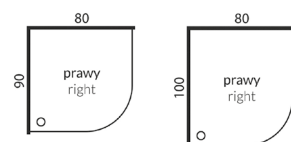

RIVERSIDE acrylic shower tray

with integrated panel, with a styrofoam base
drain dimension: ø9 cm
shower tray waste not included

Kod produktu Product code	Bok 1 Side 1 [cm]	Bok 2 Side 2 [cm]	Promień Radius [cm]	Wysokość Height [cm]	Głębokość Depth [cm]	Kolor Colour	Numer No.
RIVERSIDE80/90/PBP	80	90	55	17	7	BP	1440
RIVERSIDE80/100/PBP	80	100	55	14	3	BP	1441