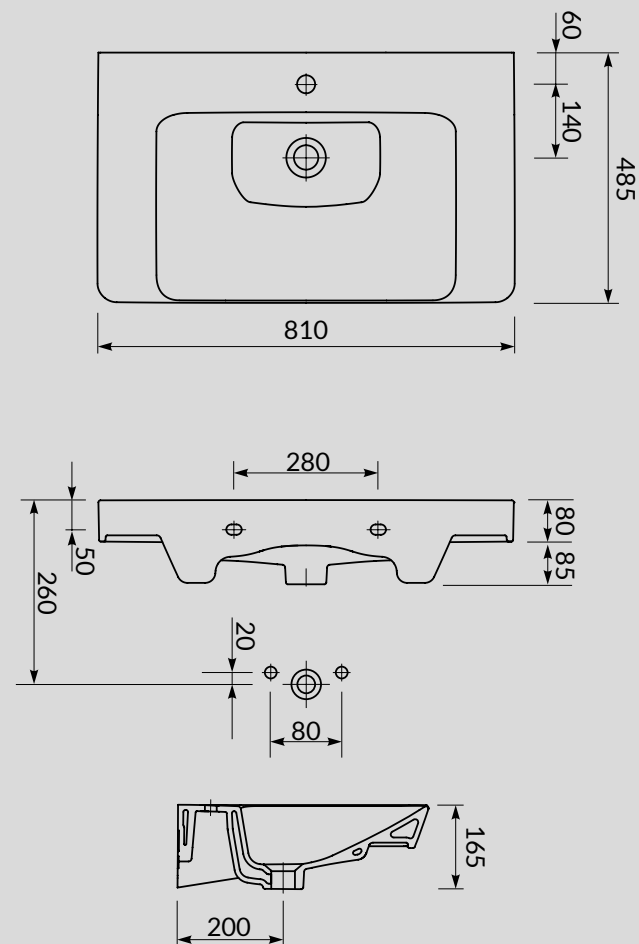

UMYWALKA MEBLOWA MILLE 80
MILLE 80 FURNITURE WASHBASIN

Kod produktu | product code:
K675-003