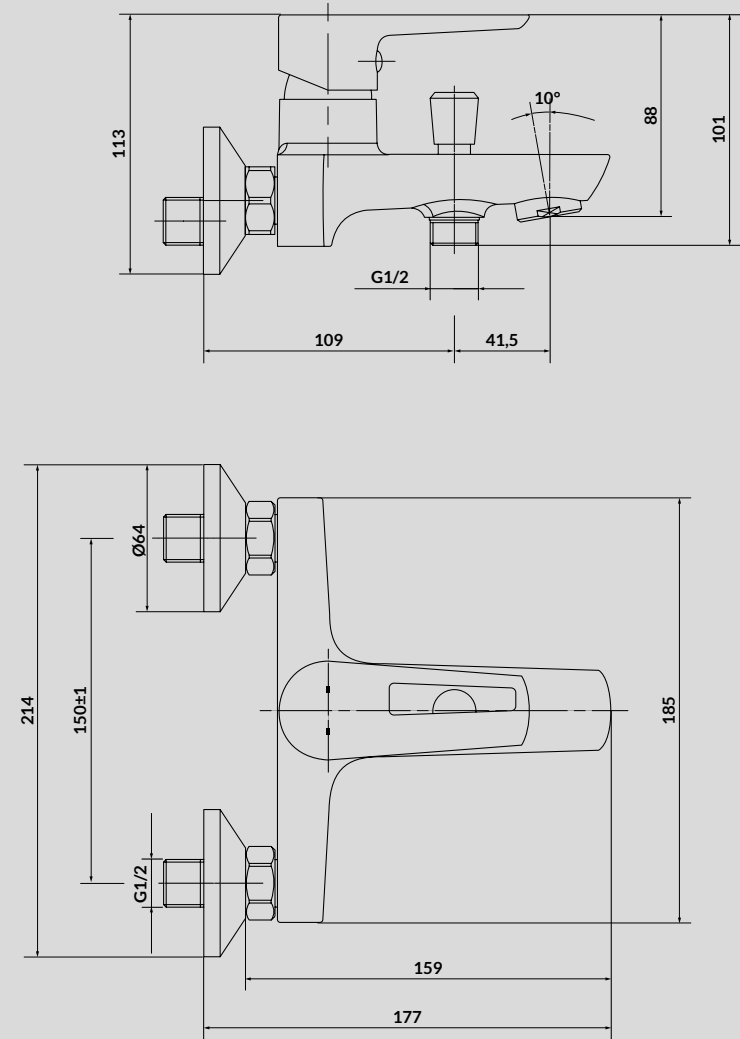

BATERIA WANNOWO-NATRYSKOWA MILLE
MILLE BATH-SHOWER FAUCET

Kod produktu | product code:
S951-006, S951-008, S951-009