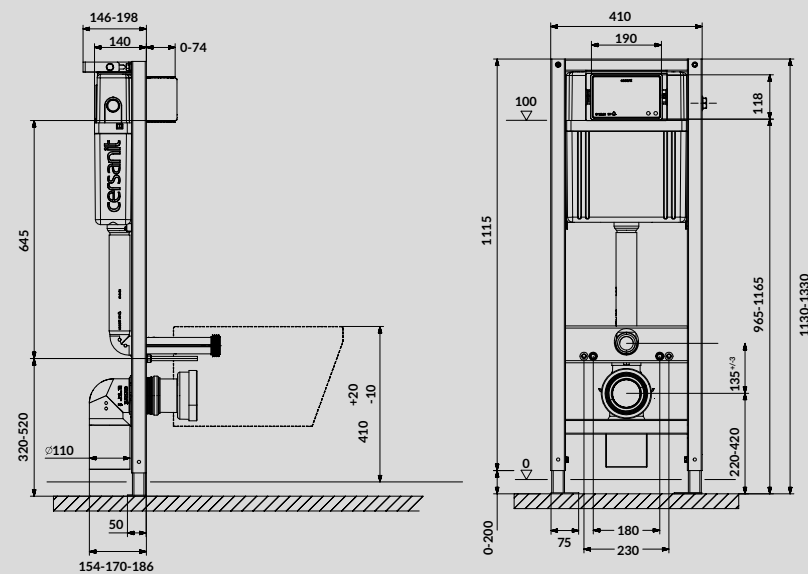

STELAŻ PODTYNKOWY AQUA 22 MECH
FRAME AQUA 22 MECH

Kod produktu | product code:
S97-046