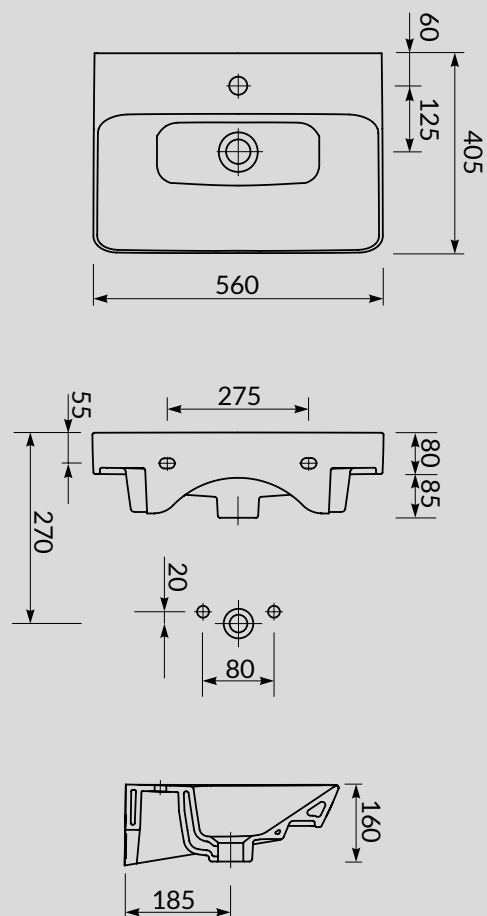

UMYWALKA MEBLOWA MILLE SLIM 56
MILLE SLIM 56 FURNITURE WASHBASIN

Kod produktu | product code:
K675-001