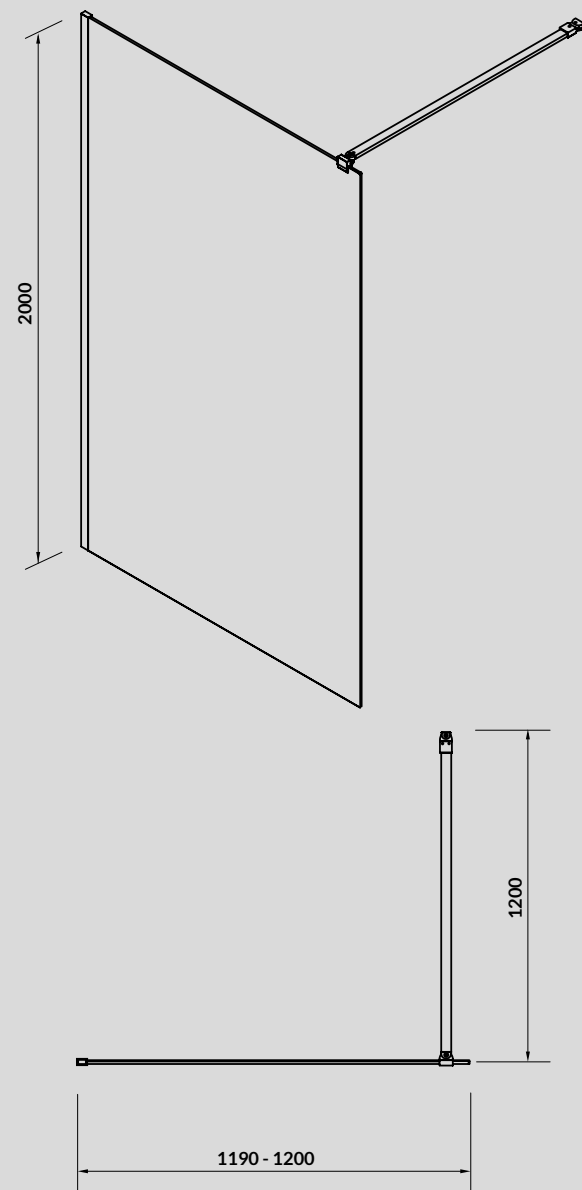

KABINA PRYSZNICOWA WALK-IN MILLE 120 × 200
MILLE WALK-IN SHOWER ENCLOSURE 120 × 200

Kod produktu | product code:
S161-002, S161-004