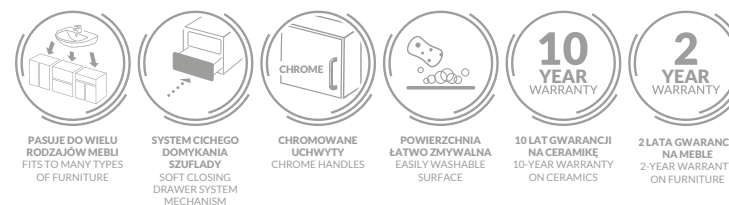

STANDARD

MODEL | MODEL	LARA MILLE 80	LARA MILLE 100
zestaw | set	SET B349	SET B308
szafka | cabinet	LARA 80	LARA 100
umywalka | washbasin	MILLE 80	MILLE 100
Wymiary | dimensions:	79,4 × 44,7 cm	99,4 × 44,7 cm
szer. x gł. | W x D		
Kod produktu | product code:	S801-339-DSM	S801-331-DSM