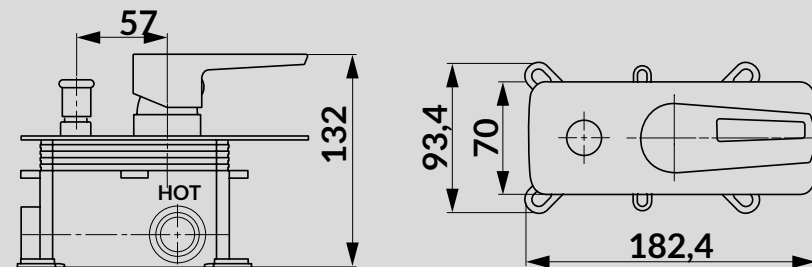

SET B253 ZESTAW PODTYNKOWY MILLE CHROM

z baterią wannowo-natryskową z boksem

SET B253 MILLE concealed with bath-shower faucet chrome,
with box

Kod produktu | product code:
S952-012