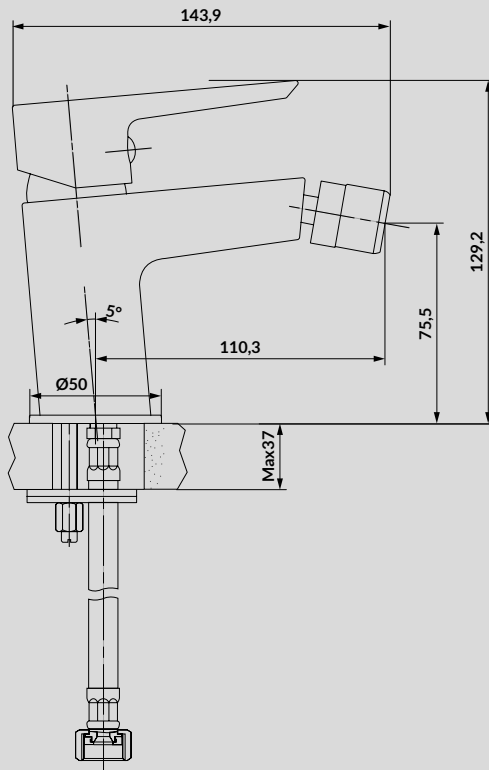

BATERIA BIDETOWA SZTORCOWA MILLE
z metalowym korkiem
MILLE DECK-MOUNTED BIDET FAUCET
with metal plug

Kod produktu | product code:
S951-347, S951-348, S951-349