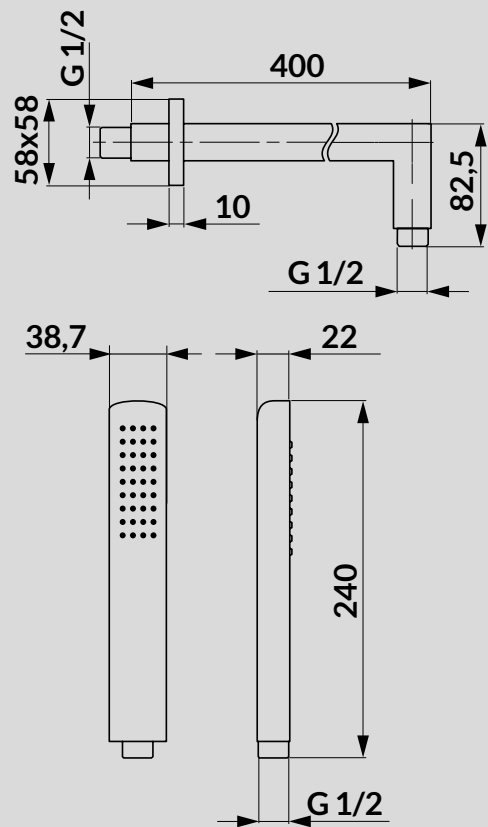

SET B253 ZESTAW PODTYNKOWY MILLE CHROM

z baterią wannowo-natryskową z boksem

SET B253 MILLE concealed with bath-shower faucet chrome,
with box

Kod produktu | product code:
S952-012