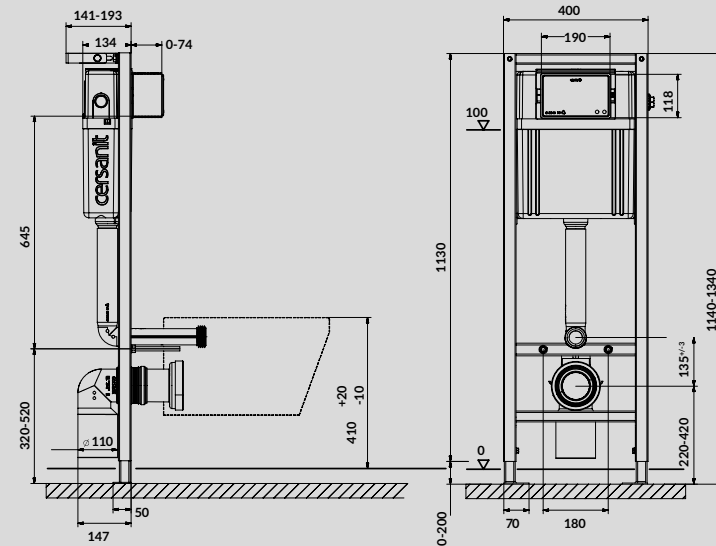

STELAŻ PODTYNKOWY AQUA 02 MECH
FRAME AQUA 02 MECH

Kod produktu | product code:
S97-063