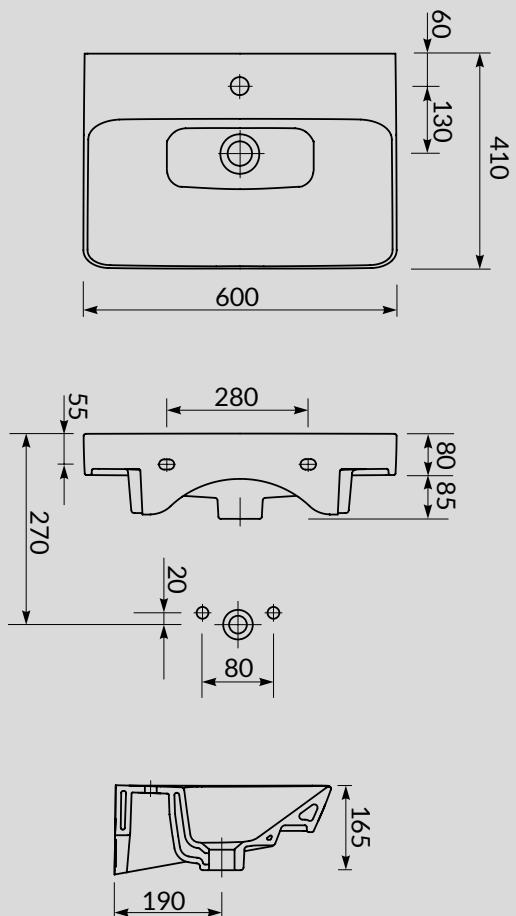

UMYWALKA MEBLOWA MILLE 80
MILLE 80 FURNITURE WASHBASIN

Kod produktu | product code:
K675-003

UMYWALKA MEBLOWA MILLE SLIM 60
MILLE SLIM 60 FURNITURE WASHBASIN

Kod produktu | product code:
K675-002

UMYWALKA MEBLOWA MILLE SLIM 56
MILLE SLIM 56 FURNITURE WASHBASIN