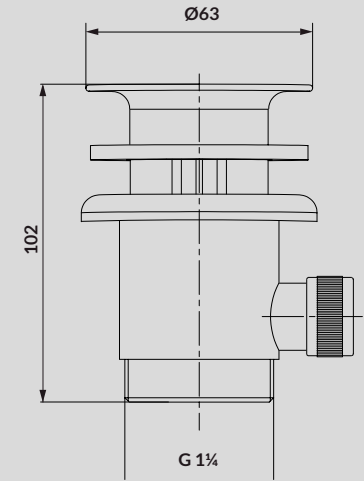

Kod produktu | product code:
S951-022

METALOWY KOREK KLIK-KLAK
CLICK-CLACK METAL PLUG

Kod produktu | product code:
S951-125

METALOWY KOREK POP-UP
AUTOMATYCZNY
POP-UP AUTO METAL PLUG

Kod produktu | product code:
S951-124