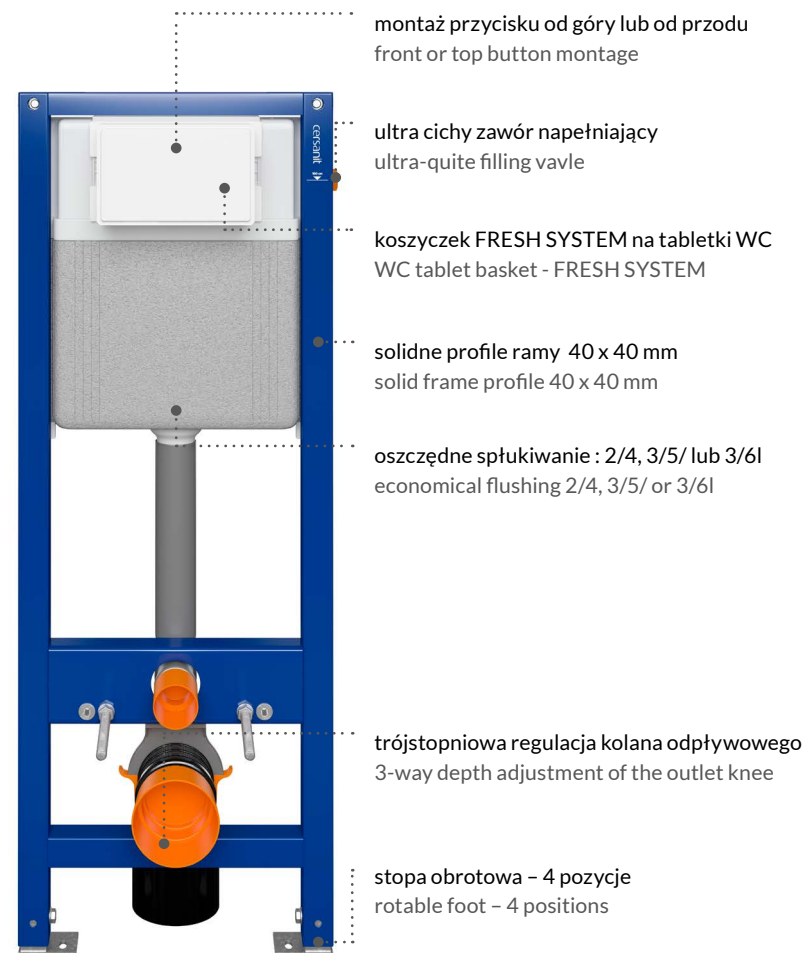

sety stelażowo-ceramiczne | concealed system sets