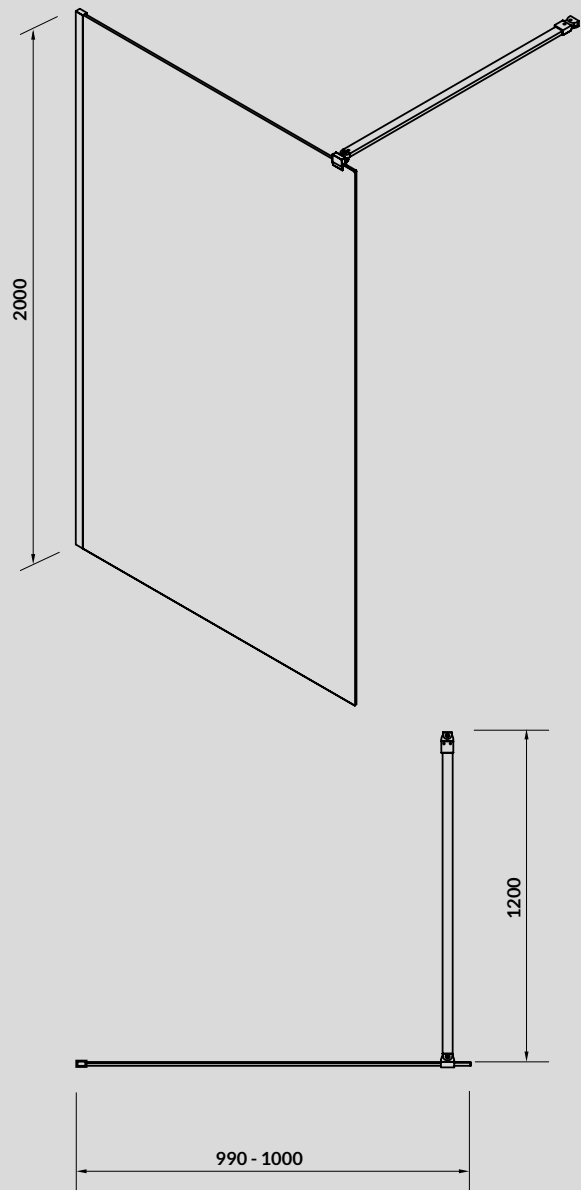

KABINA PRYSZNICOWA WALK-IN MILLE 100 × 200
MILLE WALK-IN SHOWER ENCLOSURE 100 × 200

Kod produktu | product code:
S161-001, S161-003