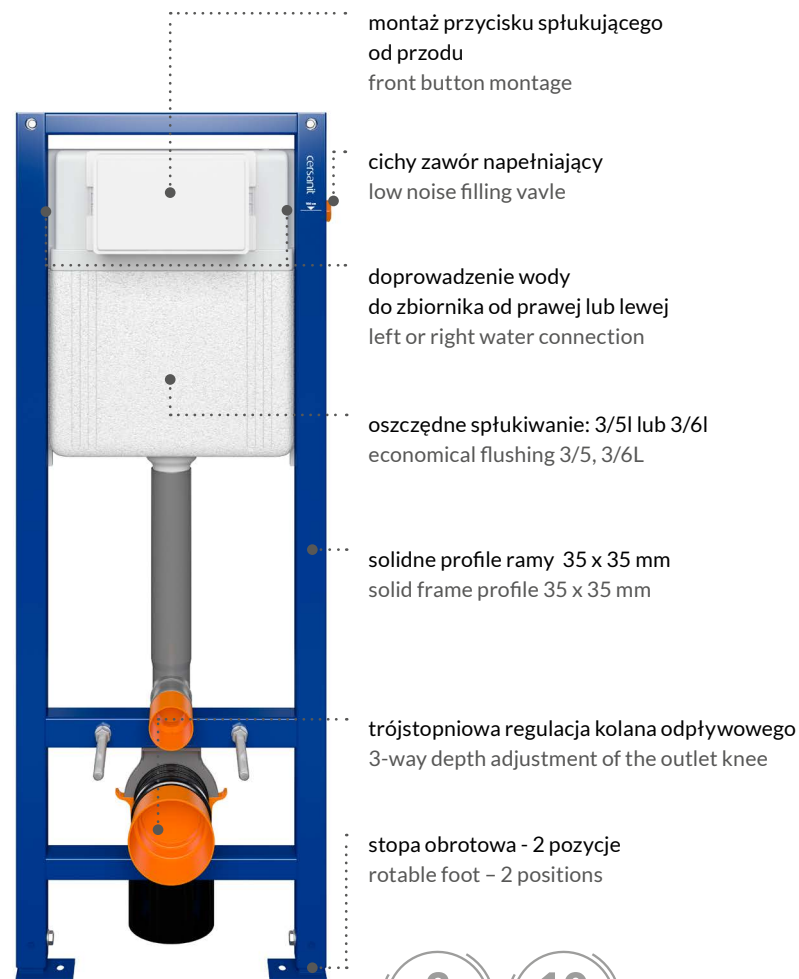

nieodłączny element współczesnej łazienki
permanent element of a contemporary
bathroom

STELAŻ PODTYNKOWY DO WC,
DO ZABUDOWY SUCHEJ
WC CONCEALED FRAME FOR DRY
MONTAGE

montaż przycisku spłukującego
od przodu
front button montage

cichy zawór napełniający
low noise filling valve

doprowadzenie wody
do zbiornika od prawej lub lewej
left or right water connection

oszczędne spłukiwanie: 3/5l lub 3/6l
economical flushing 3/5, 3/6L

solidne profile ramy 35 x 35 mm
solid frame profile 35 x 35 mm

trójstopniowa regulacja kolana odpływowego
3-way depth adjustment of the outlet knee

stopa obrotowa - 2 pozycje
rotatable foot - 2 positions

SETY STELAŻOWO-CERAMICZNE | CONCEALED SYSTEM SETS

zestaw | set SET B293 AQUA

miska zawieszana | wall hung bowl MILLE CleanOn
deska | toilet seat MILLE SLIM
stelaż | frame AQUA 02 MECH
przycisk | button ENTER chrom błyszczący
ENTER chrome gloss

Wymiary | dimensions

stelaż | frame 40 × 114-134 × 14-19 cm
miska | hung bowl 36,5 × 36,5 × 51,0 cm
przycisk | button 21 × 13,8 × 0,7(1,5) cm
szer. x wys. x gł. | W x H x D
Kod produktu | product code: S701-456