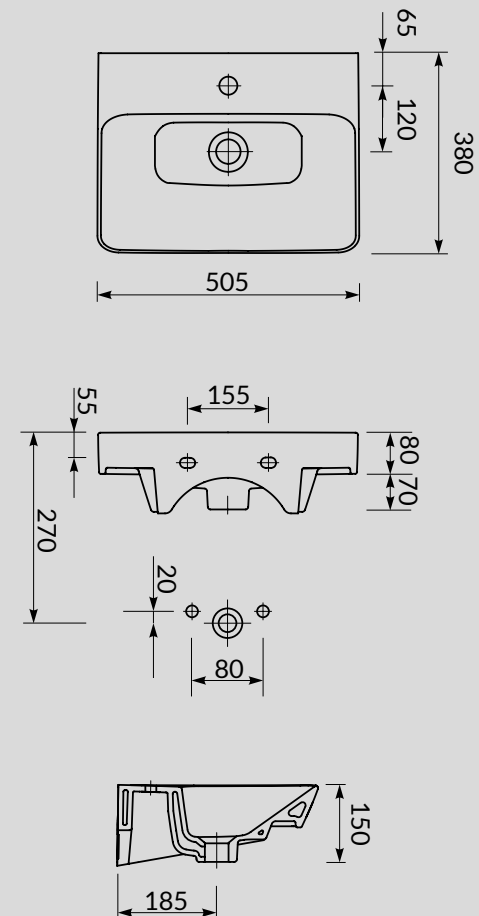

UMYWALKA MEBLOWA MILLE SLIM 50
MILLE SLIM 50 FURNITURE WASHBASIN

Kod produktu | product code:
K675-004