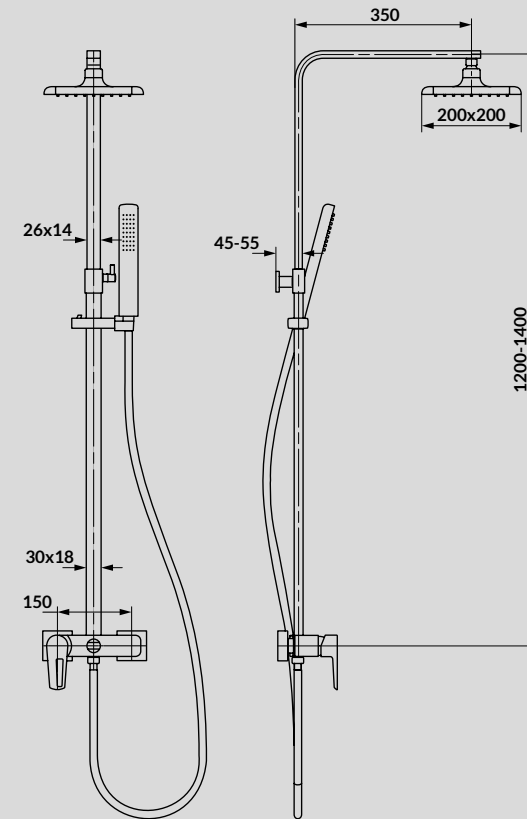

KOLUMNA NATRYSKOWA MILLE chrom
MILLE SHOWER COLUMN
with standard mixer chrome

Kod produktu | product code:
S951-339