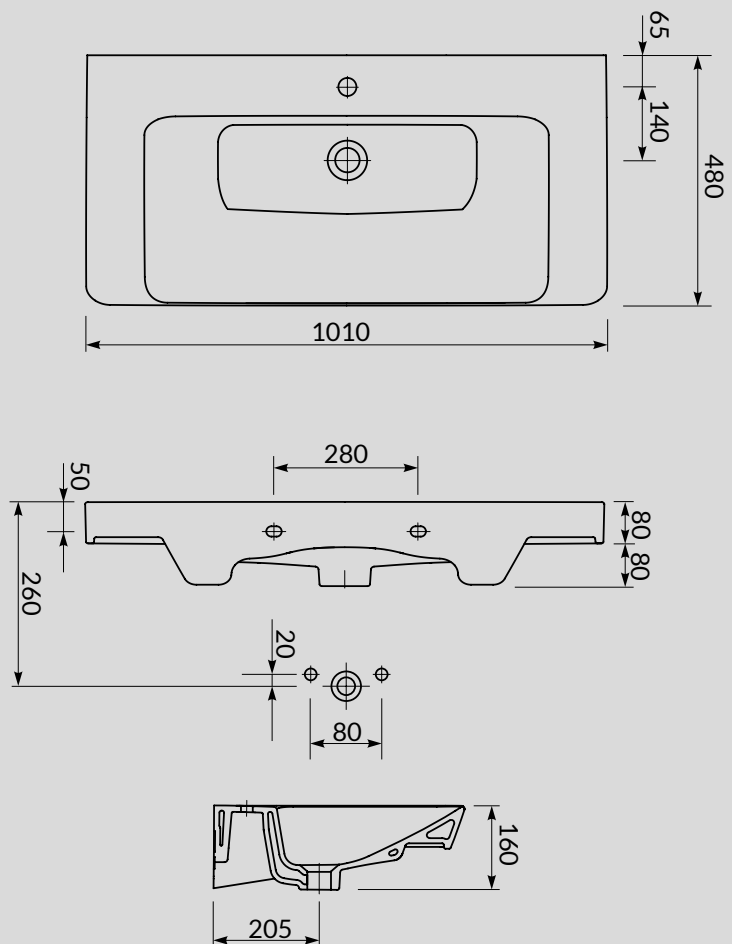

UMYWALKA MEBLOWA MILLE 80
MILLE 80 FURNITURE WASHBASIN

Kod produktu | product code:
K675-003

UMYWALKA MEBLOWA MILLE SLIM 60
MILLE SLIM 60 FURNITURE WASHBASIN

Kod produktu | product code:
K675-002

UMYWALKA MEBLOWA MILLE SLIM 56
MILLE SLIM 56 FURNITURE WASHBASIN