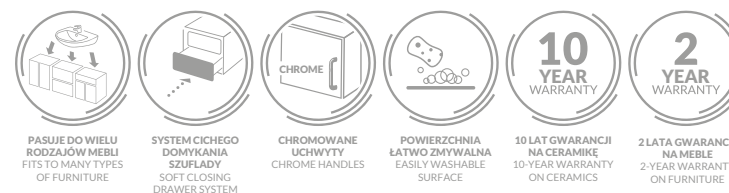

CHROMOWANE
UCHWYTY
CHROME HANDLES

POWIERZCHNIA
ŁATWO ZMYWALNA
EASILY WASHABLE
SURFACE