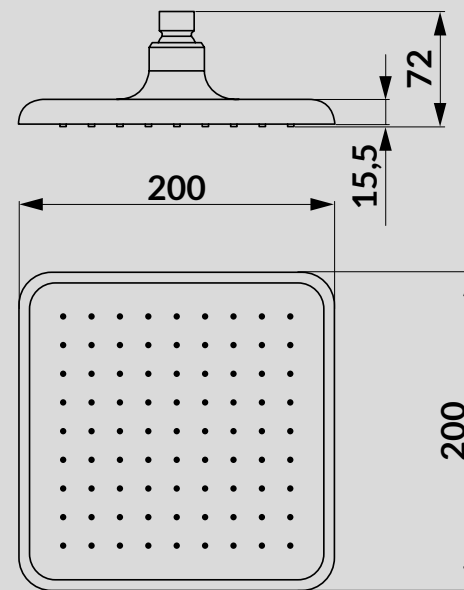

SET B253 ZESTAW PODTYNKOWY MILLE CHROM

z baterią wannowo-natryskową z boksem

SET B253 MILLE concealed with bath-shower faucet chrome,
with box

Kod produktu | product code:
S952-012