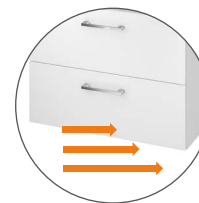

Different sizes

Furniture for MILLE washbasins is available in several sizes to fit any bathroom interior.