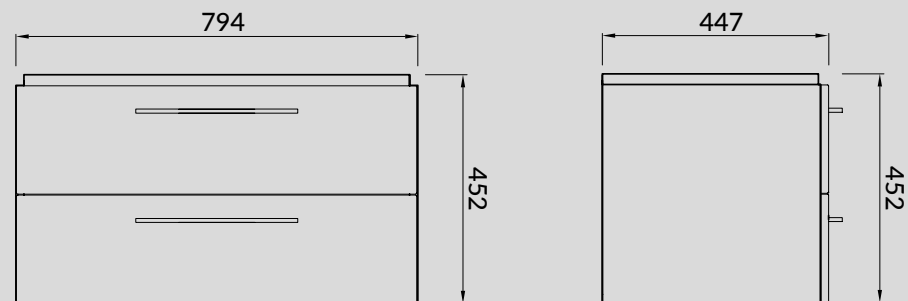

SET B348, B349, B350

Kod produktu | product code:

S801-338-DSM, S801-339-DSM, S801-340-DSM

Szafka podumywalkowa | Under-wash cabinet LARA 80

Umywalka meblowa | Furniture washbasin MILLE 80