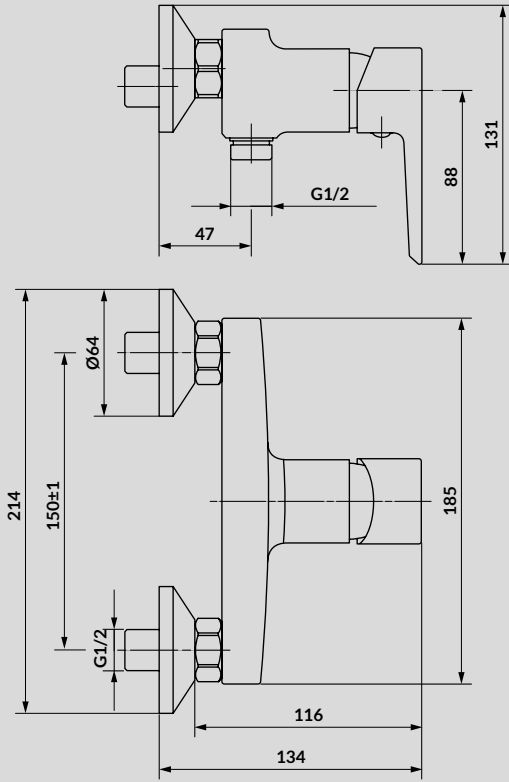

BATERIA NATRYSKOWA MILLE
MILLE SHOWER FAUCET

Kod produktu | product code:
S951-031, S951-033, S951-034