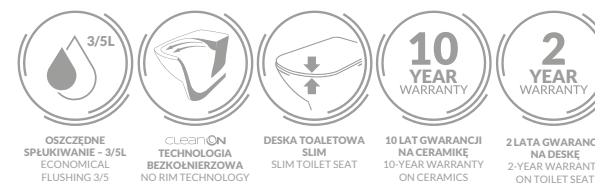

DESKA TOALETOWA
SLIM
SLIM TOILET SEAT

miski zawieszane | wall hung bowls