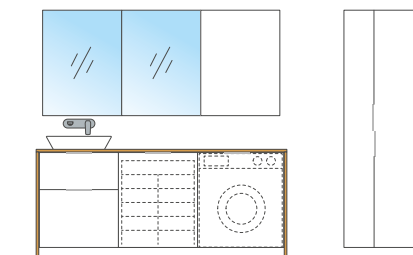

słupek

szer. × gł. × wys. [cm]:  
60 × 36 × 180

blaty  
100/110/115/120/125/130/135/  
140/145/150/160/170/180/190

szer. [cm]:  
100, 110, 115, 120, 125, 130, 135,  
140, 145, 150, 160, 170, 180, 190  
gł. × wys. [cm]:  
45 × 2,5

meblowe ścianki boczne

szer. × gł. × wys. [cm]:  
2,5 × 44,8 × 86,5

cokoły meblowe  
140/190

szer. × gł. × wys. [cm]:  
140 × 1,6 × 14,5  
190 × 1,6 × 14,5

The mark of  
responsible forestry

Surowce, z których zostały  
wykonane meble posiadają  
certyfikat FSC®, będący  
gwarancją prawidłowej  
gospodarki zasobami leśnymi.

## UCHWYTY I NOGI MEBLOWE CITY BY CERSANIT

uchwyt meblowy  
srebrny/czarny mat

szer. × gł. × wys. [cm]:  
20 × 4,5 × 4,6

nogi meblowe  
srebrny/czarny mat

szer. × gł. × wys. [cm]:  
6 × 3,2 × 12

nogi techniczne

Ø × wys. [cm]:  
5 × 10,5-17

Zobacz jakie propozycje konfiguracji mebli CITY by CERSANIT przygotowaliśmy dla Twojej łazienki: