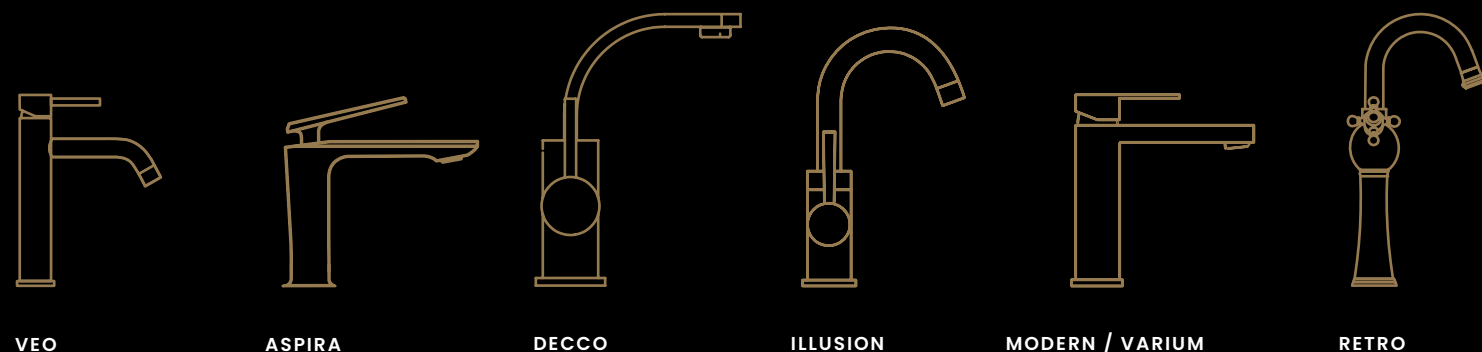

Cena obejmuje: szafkę podwieszaną, uchwyt, front oraz syfon w standardzie
Cena nie obejmuje blatu
*szafka pod zamówienie

KOLORY FRONTÓW

WYKOŃCZENIA BLATÓW

cechy blatów dexa

BATERIE

modern czy retro

Dostępność sześciu kolekcji baterii łazienkowych, obejmujących wiele modeli wannowych, umywalkowych, jak również zestawów prysznicowych, umożliwia kompleksowe wyposażenie zaaranżowanej łazienki. Zróżnicowany design, kształt i ergonomia oraz szeroka gama wykończenia kolorystycznego, pozwoli na dobór odpowiedniej armatury, która dopełni wnętrze nadając mu wyjątkowego charakteru.

VEO

ASPIRA

DECCO

ILLUSION

MODERN / VARIUM

RETRO

model	kolor	indeks	PLN netto
¹wolnostojąca I Easy-Box	chrom	BW-VI-CH	2195
	czarny matt	BW-VI-CZ	2395
	złota	BW-VI-ZL	2540
	grafitowa	BW-VI-GR	2540
²wolnostojąca II Slim Easy-Fix	chrom	BW-VII-CH	1885
	czarny matt	BW-VII-CZ	2090
	złota	BW-VII-ZL	2195
	grafitowa	BW-VII-GR	2195
³umywalkowa I	chrom	BU-VI-CH	520
	czarny matt	BU-VI-CZ	580
	złota	BU-VI-ZL	600
	grafitowa	BU-VI-GR	600
⁴umywalkowa II	chrom	BU-VII-CH	400
	czarny matt	BU-VII-CZ	450
	złota	BU-VII-ZL	500
	grafitowa	BU-VII-GR	500