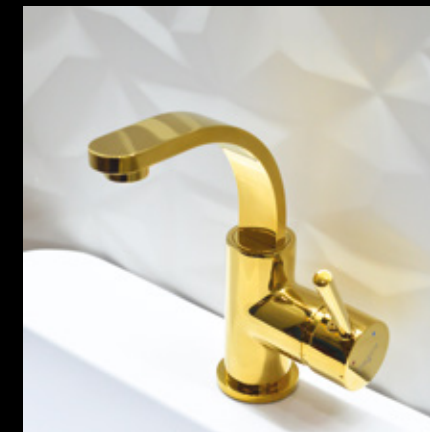

98

kolekcja baterii