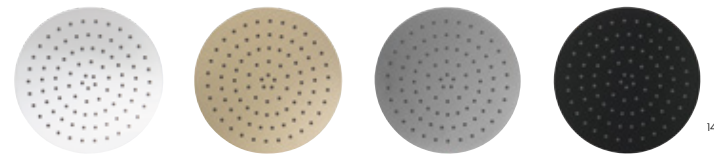

new

model	kolor	indeks	PLN netto
⁹ bidetowa	chrom	BB-V-CH	455
	czarny matt	BB-V-CZ	505
	złota	BB-V-ZL	585
	grafitowa	BB-V-GR	585
¹⁰ zestaw higieniczny / bidetowy	chrom	BB-VZ-CH	360
	czarny matt	BB-VZ-CZ	405
	złoty	BB-VZ-ZL	450
	grafitowy	BB-VZ-GR	450
¹¹ zestaw prysznicowy natynkowy termostatyczny	chrom	BP-VNTI-CH	1685
	czarny matt	BP-VNTI-CZ	1990
	złoty	BP-VNTI-ZL	2130
	grafitowy	BP-VNTI-GR	2130
¹² zestaw prysznicowy termostatyczny	chrom	BP-VNTII-CH	1375
	czarny matt	BP-VNTII-CZ	1575
	złoty	BP-VNTII-ZL	1785
	grafitowy	BP-VNTII-GR	1785
¹³ zestaw prysznicowy podtynkowy	chrom	BP-V-CH	1315
	czarny matt	BP-V-CZ	1520
	złoty	BP-V-ZL	1620
	grafitowy	BP-V-GR	1620
¹⁴ deszczownica uni R / Ø 30 cm	chrom	DP-UO-CH	335
	czarny matt	DP-UO-CZ	370
	złota	DP-UO-ZL	485
	grafitowa	DP-UO-GR	485