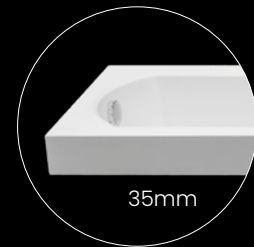

SLIMeffect

15mm

Obecnie zauważalne jest coraz większe zainteresowanie wannami akrylowymi o niskim rancie, idealnie nadającym się do zabudowy płytkami czy wpuszczenia wanny w posadzkę.

Dostosowaliśmy ofertę marki do potrzeb Klientów poprzez wprowadzenie w wersji 'slim' kilku naszych bestsellerowych modeli wanien, jak również wanny Vitae Slim oraz Avita Slim w wersji '+', z prostokątnym przelewem slim w komplecie.