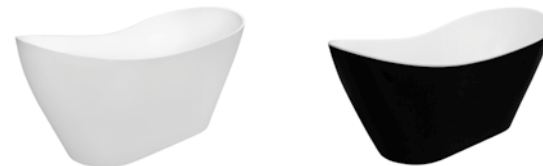

mix & match

stwórz swój idealny zestaw, łącząc wanny, umywalki i baterie

new Dostępna w wykończeniu MATT

Wybierz jeden z trzech unikalnych kolorów Besco Glam: złoty, srebrny lub grafitowy