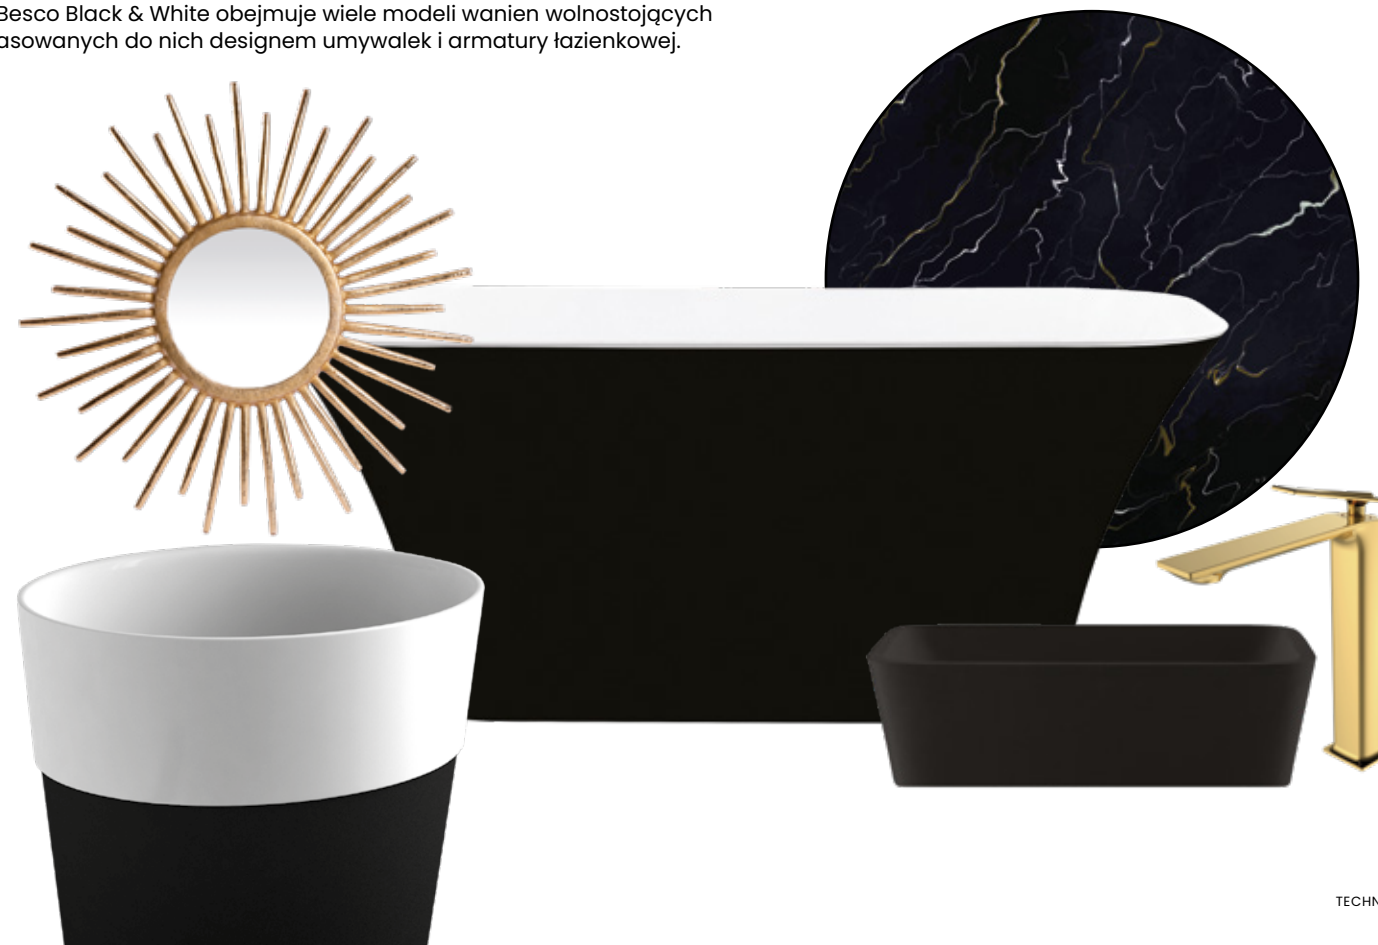

GLAM EFFECT

Nic tak nie oddaje charakteru stylowego wnętrza glamour, jak odrobina eleganckiego blasku! Besco Glam z powłoką IllumeCoat to trzy wyjątkowe odcienie złota, srebra i grafitu.

Dzięki zawartym w IllumeCoat drobinom, Besco Glam tworzy delikatną strukturę, która podkreśla głębię koloru.

BLACK & WHITE

Kolekcja Besco Black & White obejmuje wiele modeli wanien wolnostojących oraz dopasowanych do nich designem umywalek i armatury łazienkowej.

new

M A T T

MATOWE WYKOŃCZENIE

NOWOŚĆ

Nowa odsłona produktów wykonanych w technologii Mineral DuraBe, które od teraz dostępne są również w wykończeniu matowym. Specjalnie opracowana technologia produkcji, umożliwia nam personalizację wybranej wanny wolnostojącej czy umywalki.