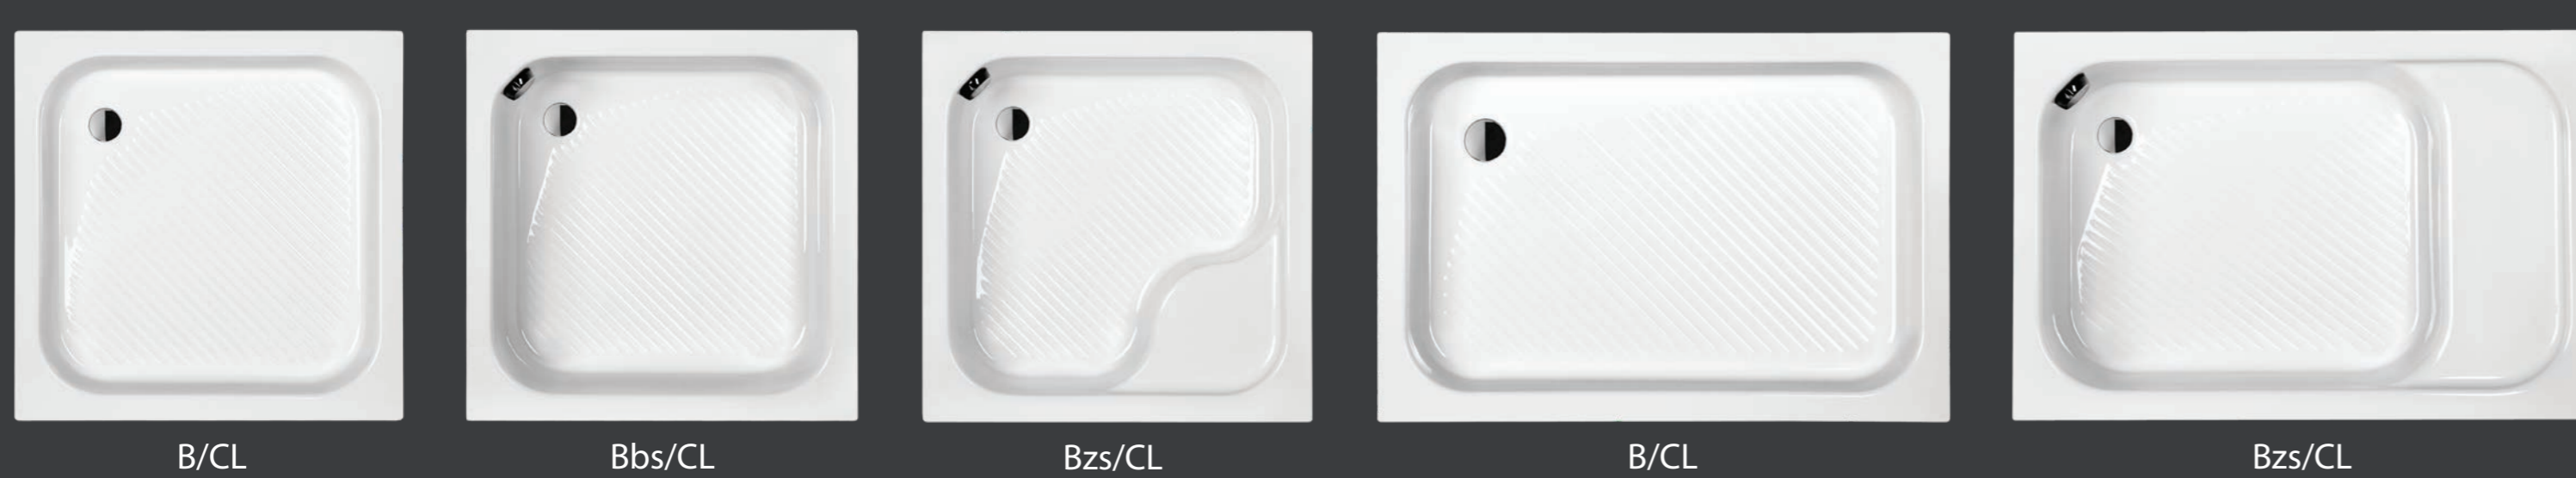

**Structure Mineral** - brodziki z możliwością cięcia na wymiar

**Space Mineral S**

**Space Mineral**

**Open Structure Mineral**

**Open Mineral**

**Space Line**

**Prestige**

**Free Line**

**Classic**

**Ekoplus**

- antypoślizgowa powierzchnia brodzików Pro Safe System w opcji
- brodzik strukturalny
- brodzik wykonany z odlewu mineralnego
- brodzik wykonany z akrylu sanitarnego

**KOLORY AKRYLU**

**KOLORY ODLEWÓW MINERALNYCH**

**KLASY ANTYPÓŚLIZGOWOŚCI**

<b>A</b>	<b>B</b>	<b>C</b>	<b>ProSafeSystem</b>
<b>OPEN MINERAL</b> B-M/Open BP-M/Open	<b>OPEN STRUCTURE MINERAL</b> B-M/Structure BP-M/Structure	<b>SPACE MINERAL</b> B-M/Space BP-M/Space BPP-M/Space BTL(P)-M/Space	Lista brodzików mineralnych i akrylowych na których opcjonalnie aplikowana jest powierzchnia <b>ProSafeSystem</b>
<b>SPACE MINERAL S</b> B-M/Space S			<b>OPEN MINERAL</b> B-M/Open BP-M/Open
			<b>SPACE LINE</b> B/Space BP/Space BPK/Space
			<b>PRESTIGE</b> Bza/PR BPza/PR
			<b>SPACE MINERAL S</b> B-M/Space S