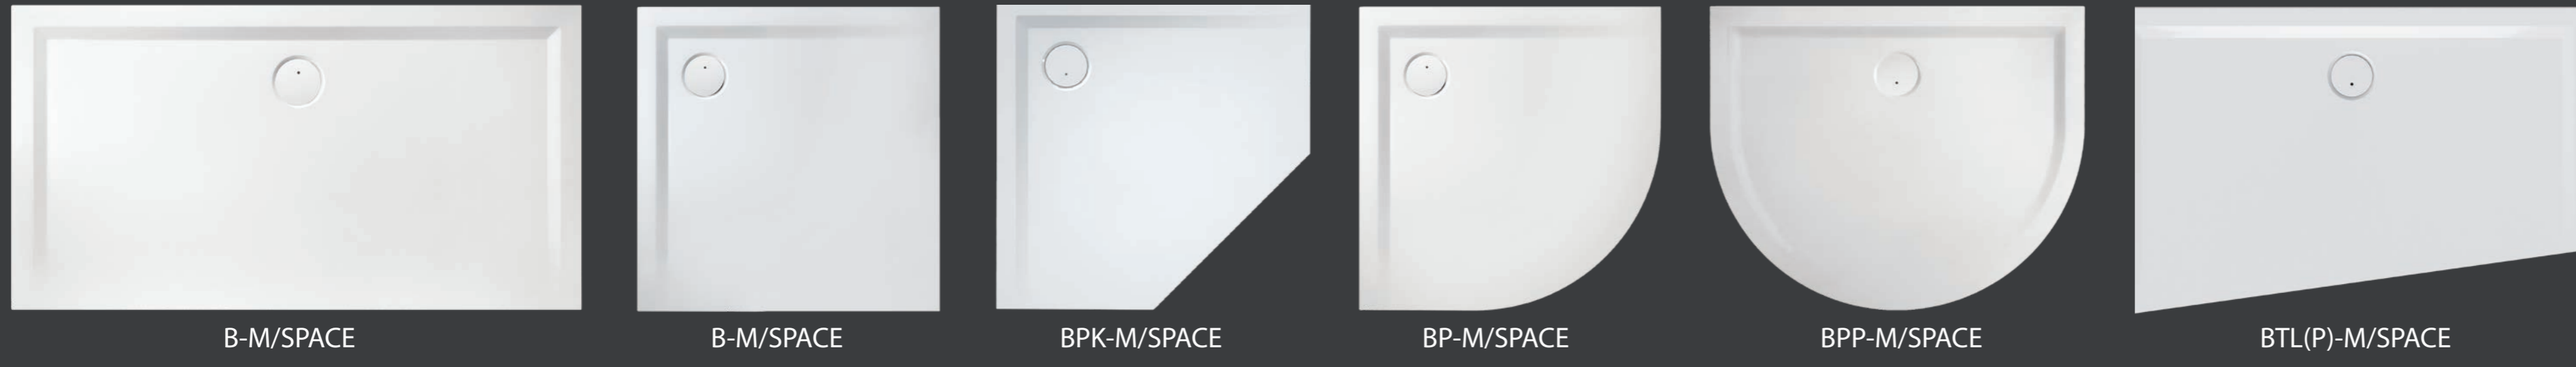

**Structure Mineral** - brodziki z możliwością cięcia na wymiar

**Space Mineral S**

**Space Mineral**

**Open Structure Mineral**

**Open Mineral**

**Space Line**

**Prestige**

**Free Line**

**Classic**

**Ekoplus**

- antypoślizgowa powierzchnia brodzików Pro Safe System w opcji
- brodzik strukturalny
- brodzik wykonany z odlewu mineralnego
- brodzik wykonany z akrylu sanitarnego

**KOLORY AKRYLU**