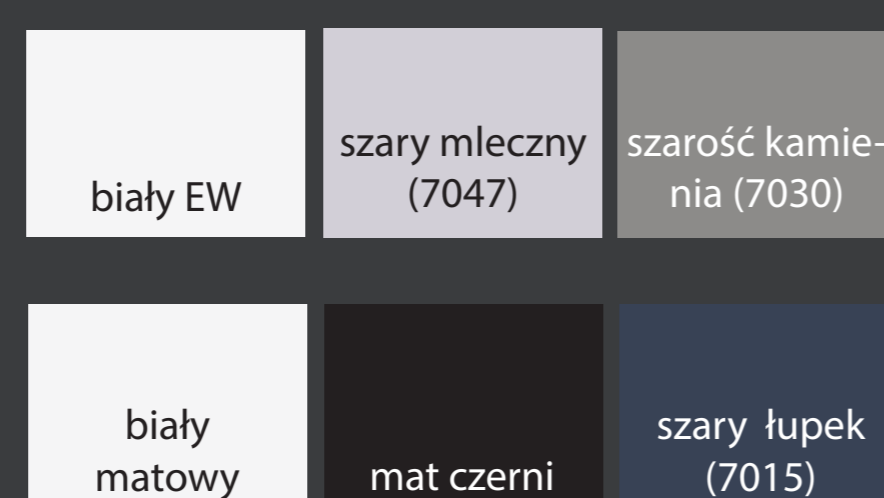

**Classic**

**Ekoplus**

- antypoślizgowa powierzchnia brodzików Pro Safe System w opcji
- brodzik strukturalny
- brodzik wykonany z odlewu mineralnego
- brodzik wykonany z akrylu sanitarnego

**KOLORY AKRYLU**

**KOLORY ODLEWÓW MINERALNYCH**

**KLASY ANTYPÓŚLIZGOWOŚCI**

<b>A</b>	<b>B</b>	<b>C</b>	<b>ProSafeSystem</b>
<b>OPEN MINERAL</b> B-M/Open BP-M/Open	<b>OPEN STRUCTURE MINERAL</b> B-M/Structure BP-M/Structure	<b>SPACE MINERAL</b> B-M/Space BP-M/Space BPP-M/Space BTL(P)-M/Space	Lista brodzików mineralnych i akrylowych na których opcjonalnie aplikowana jest powierzchnia <b>ProSafeSystem</b>
<b>SPACE MINERAL S</b> B-M/Space S			<b>OPEN MINERAL</b> B-M/Open BP-M/Open
			<b>SPACE LINE</b> B/Space BP/Space BPK/Space
			<b>PRESTIGE</b> Bza/PR BPza/PR
			<b>SPACE MINERAL S</b> B-M/Space S