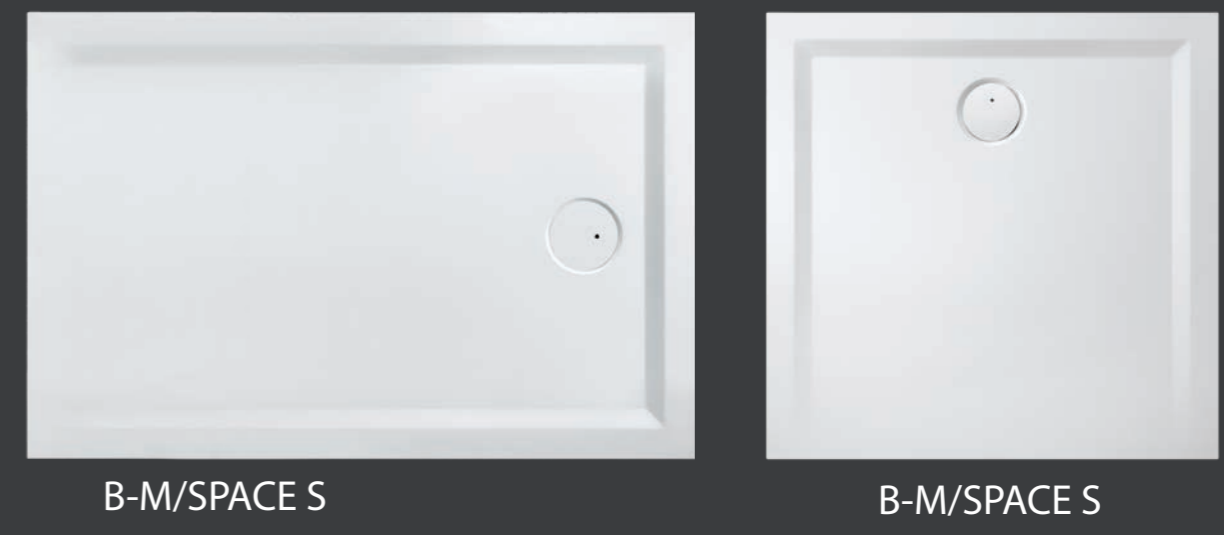

**Structure Mineral** - brodziki z możliwością cięcia na wymiar

**Space Mineral S**

**Space Mineral**

**Open Structure Mineral**

**Open Mineral**

**Space Line**

**Prestige**

**Free Line**

**Classic**

**Ekoplus**

- antypoślizgowa powierzchnia brodzików Pro Safe System w opcji
- brodzik strukturalny
- brodzik wykonany z odlewu mineralnego
- brodzik wykonany z akrylu sanitarnego

**KOLORY AKRYLU**