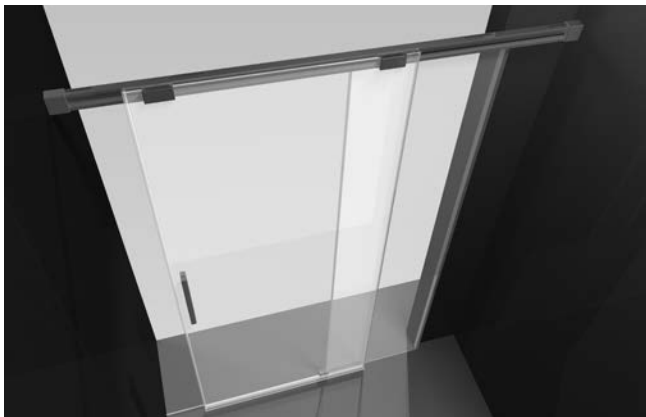

Wykonania specjalne

Montaż za ścianą

Montaż drzwi przesuwanych przy ścianie - to żaden problem. Dzięki dolnej i górnej szynie prowadzącej i polu stałym bez przeszklenia, lub z częściowym przeszkleniem.

Np. NICA drzwi przesuwne 2-częściowe bez progu z polem stałym częściowo przeszklonym.