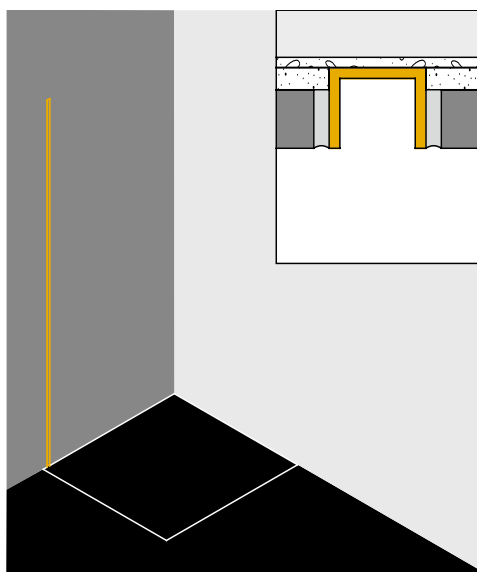

## Montaż ściany Walk-In z istniejącym profilem-U

Wykonanie dostępne we wszystkich rozwiązaniach WALK-IN ze szkłem o grubości 8 mm jako wykonanie specjalne.

Np. montaż ściany Walk-In XB z istniejącym profilem U.