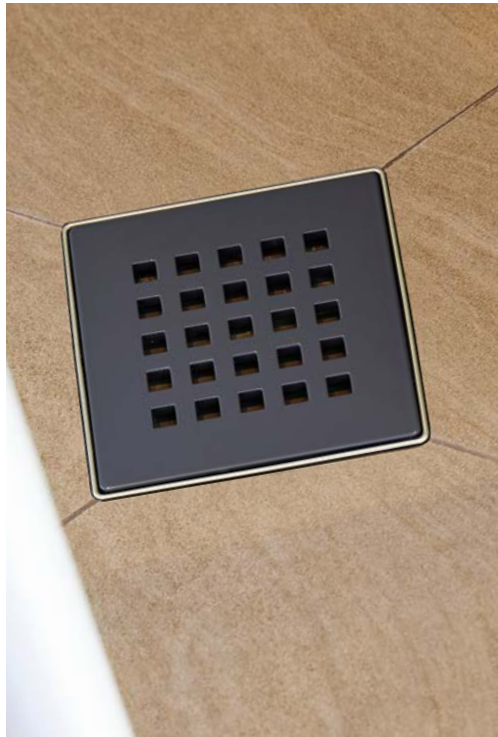

KERMIEXTRA