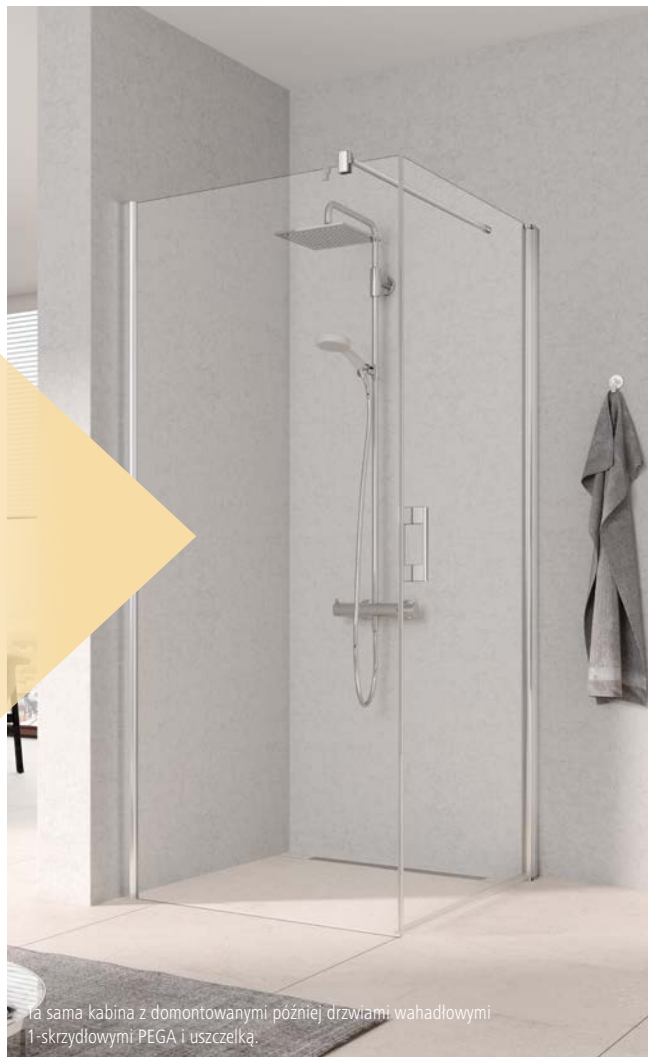

## Montaż ściany Walk-In z istniejącym profilem-U

Wykonanie dostępne we wszystkich rozwiązaniach WALK-IN ze szkłem o grubości 8 mm jako wykonanie specjalne.

Np. montaż ściany Walk-In XB z istniejącym profilem U.

## Późniejsze zamontowanie drzwi

Istnieje możliwość domontowania drzwi do kabin WALK-IN. Efekt optyczny pozostaje niezmieniony, a kąpać można się w zamkniętej, ciepłej kabynie.

WALK-IN PEGA w standardowej wersji