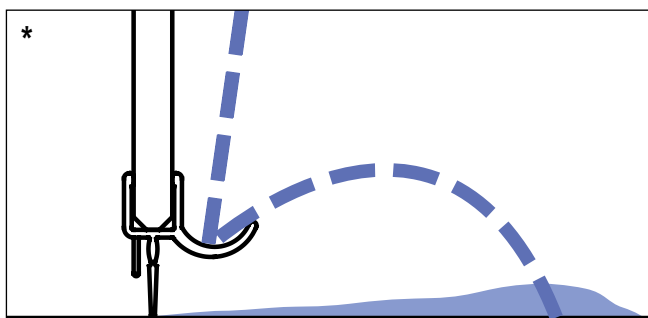

Jeżeli kabina nie posiada bariery w postaci listwy progowej, woda łatwiej znajduje drogę na zewnątrz. W przypadku kabin montowanych bez brodzika specjalna, pozioma listwa uszczelniająca w formie rynny zapewnia lepszą ochronę przed bryzgami wody.

"Montaż z progiem (wysokość 6 mm ●●), lub bez (wykonanie bezprogowe ●●●)". Delikatna listwa progowa zapewniająca zwiększoną bryzgoszczelność dostarczana jest z kabiną. W ten sposób ochrona przed wodą rozbryzgową jest gwarantowana nawet w wymagających warunkach.

Listwa progowa kabiny spełnia funkcję tamy, na którą napotykać zarówno krople odbijające się od brodzika, jak i woda spływająca po ściankach. Im jest ona wyższa, tym mniejsze prawdopodobieństwo, że krople wody przedostaną się na zewnątrz.