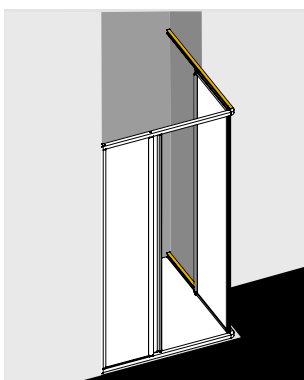

Półowa kabiny bez szkła w polu stałym, z dolną i górną szyną prowadzącą.