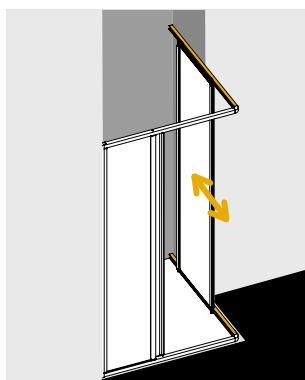

## Montaż za ścianą

Montaż drzwi przesuwanych przy ścianie - to żaden problem. Dzięki dolnej i górnej szynie prowadzącej i polu stałym bez przeszklenia, lub z częściowym przeszkleniem.

Np. NICA drzwi przesuwne 2-częściowe bez progu z polem stałym częściowo przeszklonym.

Np. LIGA drzwi przesuwne 2-częściowe z polem stałym bez szkła.

Półowa kabiny bez szkła w polu stałym, z dolną i górną szyną prowadzącą.

Liga drzwi otwierane z polem stałym z wycięciem i ściana boczna

PEGA kabina U-kształtna: wejście narożne 2-cz. (drzwi wahadłowe z polem stałym) ze ścianą boczną skróconą na wannę PEGA