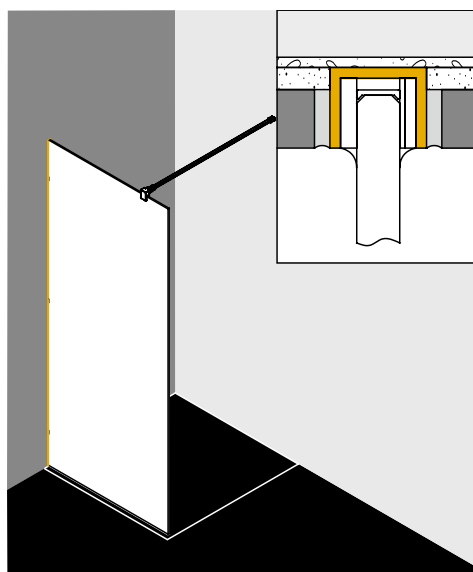

## Montaż ściany Walk-In z istniejącym profilem-U

Wykonanie dostępne we wszystkich rozwiązaniach WALK-IN ze szkłem o grubości 8 mm jako wykonanie specjalne.

Np. montaż ściany Walk-In XB z istniejącym profilem U.