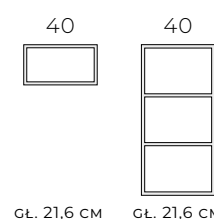

GL. 21,6 CM GL. 31,6 CM

STELAŻE WISZĄCE