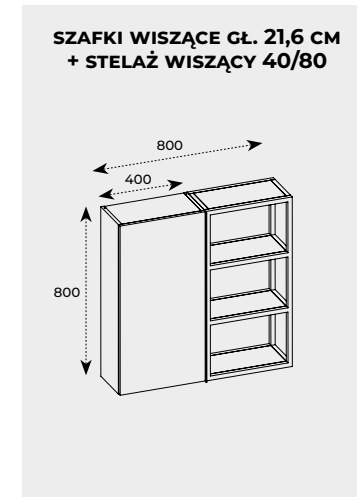

PODSTAWY								
SKOMPLETUJ Z SZAFKAMI I/LUB KOMODAMI 2-SZUFLADOWYMI								
60		80		100		120		
kolor	indeks	cena netto / brutto	indeks	cena netto / brutto	indeks	cena netto / brutto	indeks	cena netto / brutto
WHITE MAT	168435	590,00 / 725,70	168436	665,00 / 817,95	168437	710,00 / 873,30	168438	775,00 / 953,25
BLACK MAT	168439		168440		168441		168442	

KOMODY						
40 2S		40 1D		40 CARGO		
kolor	indeks	cena netto / brutto	indeks	cena netto / brutto	indeks	cena netto / brutto
WHITE POLYSK	167728	845,00 / 1039,35	166995	485,00 / 596,55	167309	950,00 / 1168,5
WHITE MAT	167730		167610		167608	
STONE MAT	167731		167611		167609	
ANTHRACITE POLYSK	167729		166996		167310	
BLACK MAT	168112		168114		168113	
FOREST GREEN MAT	168569		168568		168567	
NAVY BLUE MAT	168583		168582		168581	
FUME MAT	168596		168595		168594	
DĄB CANELA	167844		167247		167359	
ORZECH LINCOLN	168694		168693		168692	

MODUŁY				
20 SLIM			20 DUO	
kolor	indeks	cena netto / brutto	indeks	cena netto / brutto
WHITE POLYSK	167099	170,00 / 209,10	167101	255,00 / 313,65
WHITE MAT	167616		167618	
STONE MAT	167617		167619	
ANTHRACITE POLYSK	167100		167102	
BLACK MAT	168115		168116	
DĄB CANELA	167245		167246	
ORZECH LINCOLN	169031		169030	

WISZĄCE				
40 1D GL. 21,6 CM			40 1D GL. 31,6 CM	
kolor	indeks	cena netto / brutto	indeks	cena netto / brutto
WHITE POLYSK	166998	520,00 / 639,60	167012	565,00 / 694,95
WHITE MAT	167612		167614	
STONE MAT	167613		167615	
ANTHRACITE POLYSK	166999		167013	
BLACK MAT	168190		168290	
FOREST GREEN MAT	168570		168571	
NAVY BLUE MAT	168584		168585	
FUME MAT	168597		168598	
DĄB CANELA	167248		167561	
ORZECH LINCOLN	168695		168696	

WISZĄCĄ 40 1D (GL. 21,6 CM) MOŻNA SKOMPLETOWAĆ ZE STELAŻAMI WISZĄCYMI Z PÓLKAMI SZKLANYMI 40/28 I 40/80