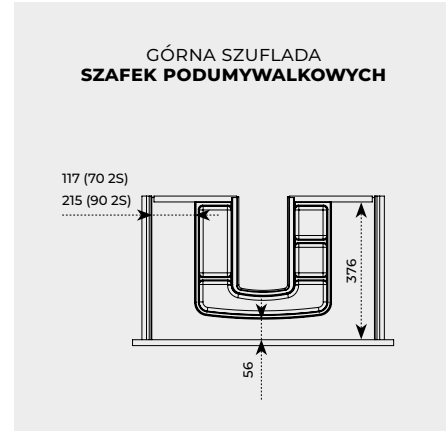

SZAFKI PODUMYWALKOWE 2-SZUFLADOWE

70 2S			90 2S		
kolor	indeks	cena netto / brutto	indeks	cena netto / brutto	
WHITE POLYSK	167026		167027		
LIGHT GREY POLYSK	167305	1300,00 / 1599,00	167278	1420,00 / 1746,60	
BLACK MAT	168303		168304		

SZAFKI BEZ UCHWYTÓW

KOMODA 3-SZUFLADOWA 50 3S			KOMODA CARGO 50		
kolor	indeks	cena netto / brutto	indeks	cena netto / brutto	
WHITE POLYSK	167030		167029		
LIGHT GREY POLYSK	167304	935,00 / 1150,05	167306	1015,00 / 1248,45	
BLACK MAT	168306		168305