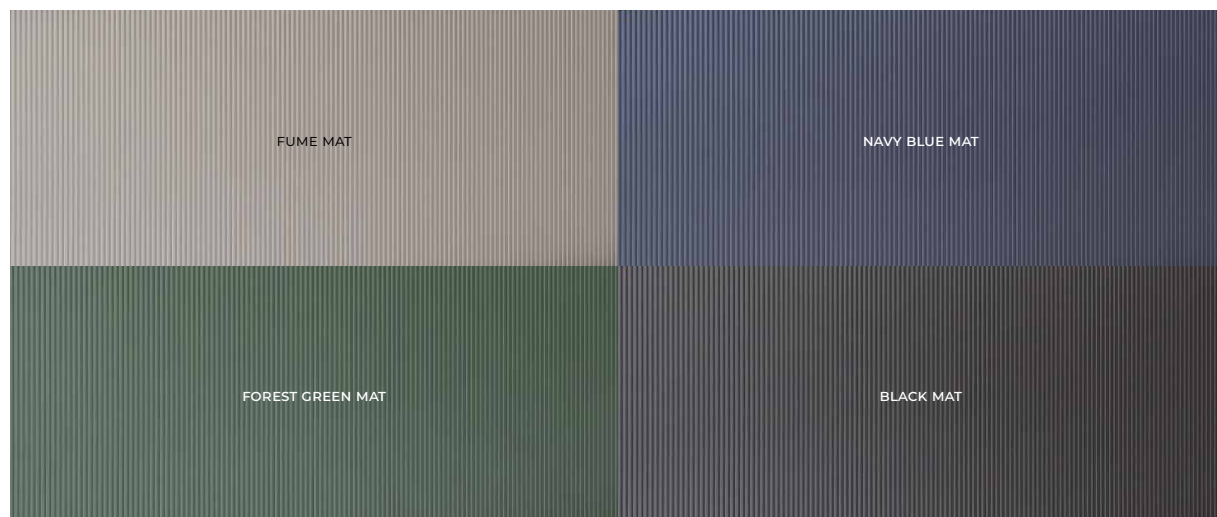

SZAFKI PODUMYWALKOWE 2-SZUFLADOWE

FRONTY SZAFEK
POKRYTE **SZKŁEM
ORNAMENOWYM
W KOLORZE MEBLI**
SZAFKI **BEZ
UCHWYTÓW**

kolor	indeks	cena netto / brutto	indeks	cena netto / brutto	indeks	cena netto / brutto
BLACK MAT	168740	1395,00 / 1715,85	168743	1565,00 / 1924,95	168746	1755,00 / 2158,65
FOREST GREEN MAT	169081		169083		169085	
NAVY BLUE MAT	169082		169084		169086	
FUME MAT	168741		168744		168747	

**GÓRNA SZUFLADA
SZAFEK**

UCHWYTY SOHO, 1 SZT.

UCHWYTY
WYKONANE
Z METALU

kolor	indeks	cena netto / brutto	indeks	cena netto / brutto	indeks	cena netto / brutto
CHROM	168657	125,00 / 153,75	168656	160,00 / 196,80	168655	200,00 / 246,00
GOLD	168652		168653		168654	
ROSE GOLD	168661		168660		168659	
BLACK MAT	168647		168648		168650	

ORGANIZERY
MODUŁOWE
STR. 202

LUSTRA
STR. 206

WISZĄCE
Z LUSTRAMI
STR. 214

KINKIETY
STR. 218

UCHWYTY LOOK, 1 SZT.

UCHWYTY
WYKONANE
Z METALU

kolor	indeks	cena netto / brutto	indeks	cena netto / brutto	indeks	cena netto / brutto
WHITE MAT	168355	100,00 / 123,00	168356	135,00 / 166,05	168357	175,00 / 215,25
CHROM	168552		168551		168550	
GOLD	167738N		167739N		167740N	
ROSE GOLD	168556		168555		168554	
STONE MAT	168359	-	168360	-	168361	-
ANTHRACITE MAT	168363		168364		168365	
BLACK MAT	167515		167516		167517	

UMYWALKI MEBLOWE SKAPPA

UMYWALKI
WYKONANE
Z CERAMIKI

kolor	indeks	cena netto / brutto	indeks	cena netto / brutto	indeks	cena netto / brutto	indeks	cena netto / brutto
WHITE POLYSK	145830	415,00 / 510,45	145840	520,00 / 639,60	145855	735,00 / 904,05	145875	1040,00 / 1279,20
ANTHRACITE MAT	146061	750,00 / 922,50	146066	935,00 / 1150,05	146071	1325,00 / 1629,75	146076	1875,00 / 2306,25
BLACK MAT	146060		146065		146070			
FOREST GREEN MAT	146058		146063		146068			
NAVY BLUE MAT	146059		146064		146069			
FUME MAT	146057	146062	146067	146072				

UMYWALKI MEBLOWE SKAPPA BEZ OTWORU

UMYWALKI
WYKONANE
Z CERAMIKI