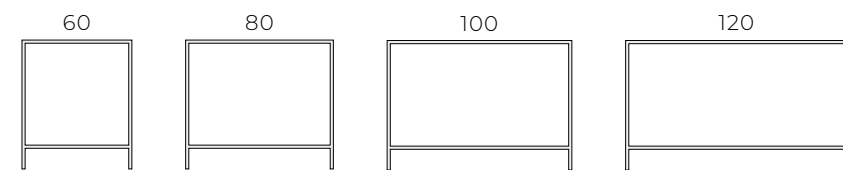

MEBLE

SZAFKI

STELAŻE

LUSTRO

UMYWALKI MEBLOWE

MAXXI

UMYWALKI NABLATOWE

PRZYKŁADOWE KONFIGURACJE