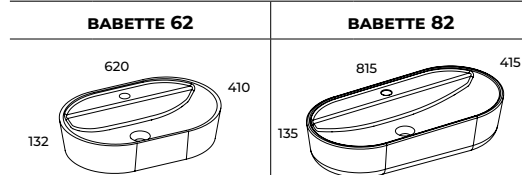

UMYWALKI NABLATOWE

UMYWALKI
WYKONANE
Z CERAMIKI

kolor	indeks	cena netto / brutto	indeks	cena netto / brutto
WHITE POLYSK	145079	470,00 / 578,10	145109	895,00 / 1100,85
STONE MAT	145102	725,00 / 891,75	145106	1210,00 / 1488,30
BLACK MAT	145101		145105	

ORGANIZERY
MODUŁOWE
STR. 202

LUSTRA
STR. 206

WISZĄCE
Z LUSTRAMI
STR. 214

KINKIETY
STR. 218