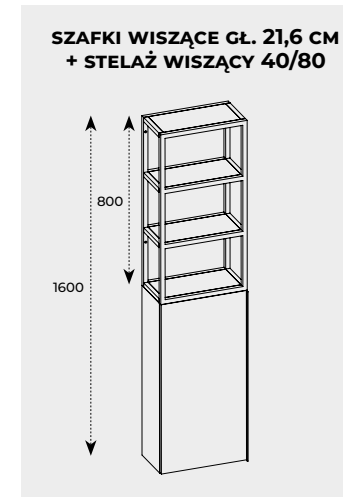

PODSTAWY								
SKOMPLETUJ Z SZAFKAMI I/LUB KOMODAMI 2-SZUFLADOWYMI								
60		80		100		120		
kolor	indeks	cena netto / brutto	indeks	cena netto / brutto	indeks	cena netto / brutto	indeks	cena netto / brutto
WHITE MAT	168435	590,00 / 725,70	168436	665,00 / 817,95	168437	710,00 / 873,30	168438	775,00 / 953,25
BLACK MAT	168439		168440		168441		168442	

KOMODY						
40 2S		40 1D		40 CARGO		
kolor	indeks	cena netto / brutto	indeks	cena netto / brutto	indeks	cena netto / brutto
WHITE POLYSK	167728	845,00 / 1039,35	166995	485,00 / 596,55	167309	950,00 / 1168,5
WHITE MAT	167730		167610		167608	
STONE MAT	167731		167611		167609	
ANTHRACITE POLYSK	167729		166996		167310	
BLACK MAT	168112		168114		168113	
FOREST GREEN MAT	168569		168568		168567	
NAVY BLUE MAT	168583		168582		168581	
FUME MAT	168596		168595		168594	
DĄB CANELA	167844		167247		167359	
ORZECH LINCOLN	168694		168693		168692	

MODUŁY				
20 SLIM			20 DUO	
kolor	indeks	cena netto / brutto	indeks	cena netto / brutto
WHITE POLYSK	167099	170,00 / 209,10	167101	255,00 / 313,65
WHITE MAT	167616		167618	
STONE MAT	167617		167619	
ANTHRACITE POLYSK	167100		167102	
BLACK MAT	168115		168116	
DĄB CANELA	167245		167246	
ORZECH LINCOLN	169031		169030	

WISZĄCE				
40 1D GL. 21,6 CM			40 1D GL. 31,6 CM	
kolor	indeks	cena netto / brutto	indeks	cena netto / brutto
WHITE POLYSK	166998	520,00 / 639,60	167012	565,00 / 694,95
WHITE MAT	167612		167614	
STONE MAT	167613		167615	
ANTHRACITE POLYSK	166999		167013	
BLACK MAT	168190		168290	
FOREST GREEN MAT	168570		168571	
NAVY BLUE MAT	168584		168585	
FUME MAT	168597		168598	
DĄB CANELA	167248		167561	
ORZECH LINCOLN	168695		168696	

WISZĄCĄ 40 1D (GL. 21,6 CM) MOŻNA SKOMPLETOWAĆ ZE STELAŻAMI WISZĄCYMI Z PÓLKAMI SZKLANYMI 40/28 I 40/80