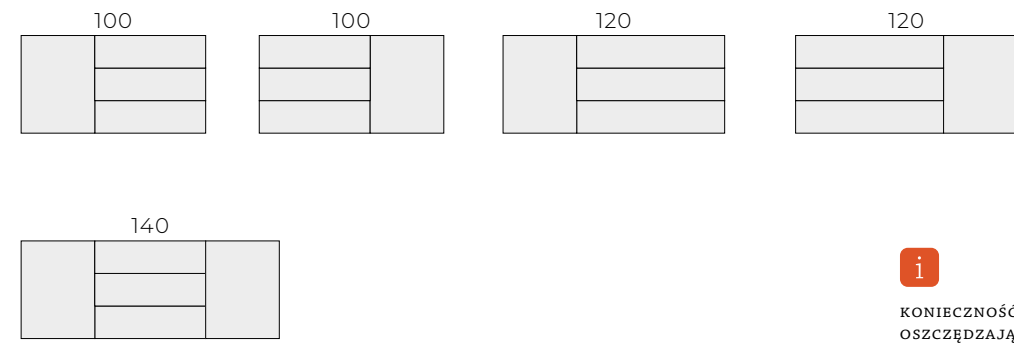

MEBLE

SZAFKI