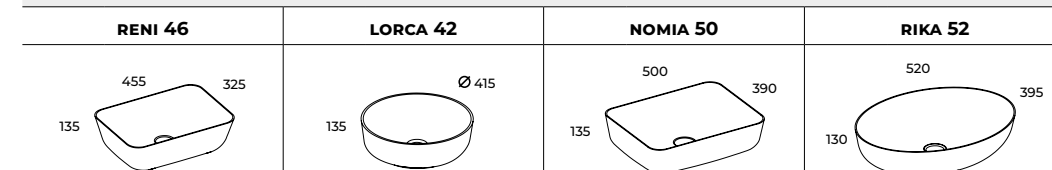

UMYWALKI NABLATOWE

UMYWALKI
WYKONANE
Z CERAMIKI

kolor	indeks	cena netto / brutto	indeks	cena netto / brutto	indeks	cena netto / brutto	indeks	cena netto / brutto
WHITE POLYSK	145047	470,00 / 578,10	145048	470,00 / 578,10	145042	490,00 / 602,70	145056	490,00 / 602,70
STONE MAT	145096	725,00 / 891,75	145005	725,00 / 891,75	145292	745,00 / 916,35	145002	745,00 / 916,35
LIGHT GREY MAT	145097		145086		145087			
ANTHRACITE MAT	145098		145007		145294			
BLACK MAT	145058		145084		145291			
FOREST GREEN MAT	146028	146055	146052	146049				
NAVY BLUE MAT	146029	146056	146053	146050				
FUME MAT	146027	146054	146051	146048				
TERRA PINK MAT	146081	-	-	-