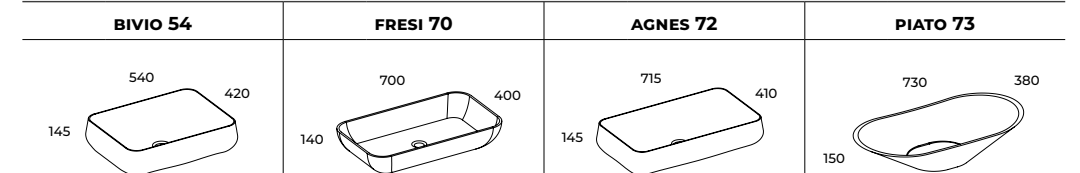

UMYWALKI NABLATOWE

UMYWALKI
WYKONANE
Z CERAMIKI

kolor	indeks	cena netto / brutto	indeks	cena netto / brutto	indeks	cena netto / brutto	indeks	cena netto / brutto
WHITE POLYSK	145038	490,00 / 602,70	145033	585,00 / 719,55	145029	595,00 / 731,85	145041	585,00 / 719,55

KORKI KLIK-KLAK

Ø 7

KORKI
WYKONANE
Z CERAMIKI

kolor	indeks	cena netto / brutto
WHITE POLYSK	168413	
STONE MAT	167955	120,00 / 147,60
BLACK MAT	167958	

BLATY MARMUR KOMPAKTOWY – ELITSTONE – UNIKOLOR

BLATY WYKONANE
Z MARMURU
KOMPAKTOWEGO
POKRYTE
WODOODPORNĄ
FARBĄ POLIMEROWĄ
ORAZ POWŁOKĄ
WZMACNIAJĄCĄ
ODPORNOŚĆ
NA ZARYSOWANIA