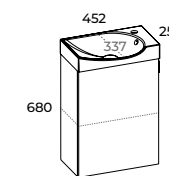

FRONT I KORPUS:
**PLYTA
LAMINOWANA /
LAKIEROWANA
16 MM**
ZAWIASY: **SYSTEM
SOFT-CLOSE**
UMYWALKA: **PRAWA**
DRZWIČKI: **LEWE**

SZAFKI
STANDARDOWO
WYPOSAŻONE
W **METALOWY
UCHWYT**
W KOLORZE CHROM

SET
45 1D