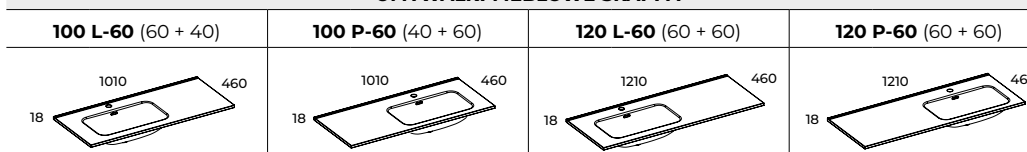

UMYWALKI MEBLOWE SKAPPA

UMYWALKI WYKONANE Z CERAMIKI

kolor	indeks	cena netto / brutto	indeks	cena netto / brutto	indeks	cena netto / brutto	indeks	cena netto / brutto
WHITE POLYSK	145935	780,00 / 959,40	145945	780,00 / 959,40	145955	1110,00 / 1365,30	145965	1110,00 / 1365,30