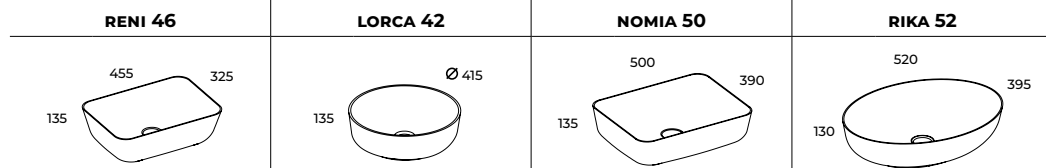

UMYWALKI NABLATOWE

UMYWALKI
WYKONANE
Z CERAMIKI

kolor	indeks	cena netto / brutto	indeks	cena netto / brutto	indeks	cena netto / brutto	indeks	cena netto / brutto
WHITE POLYSK	145047	470,00 / 578,10	145048	470,00 / 578,10	145042	490,00 / 602,70	145056	490,00 / 602,70
STONE MAT	145096	725,00 / 891,75	145005	725,00 / 891,75	145292	745,00 / 916,35	145002	745,00 / 916,35
BLACK MAT	145058		145084		145291		145001