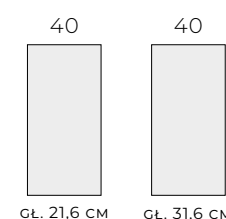

MEBLE

SZAFKI PODUMYWALKOWE 1-SZUFLADOWE

KOMODY 1-SZUFLADOWE

STELAŻE PODSZAFKOWE

PODPORA

SZAFKI PODUMYWALKOWE 2-SZUFLADOWE

KOMODY 2-SZUFLADOWE

STELAŻE BOCZNE

PODSTAWY

KOMODY

SZUFLADY DRZWI CARGO

MODUŁY

WISZĄCE

GL. 21,6 CM GL. 31,6 CM

STELAŻE WISZĄCE

GL. 21,6 CM GL. 21,6 CM

UCHWYTY / GAŁKI

LOOK (40, 60, 80, 100)

BARCELONA (16, 32)

SOHO (40, 60, 80, 100)

ORGANIC (16, 32)

LOOK (5)

UMYWALKI MEBLOWE

SKAPPA Z OTWOREM, SKAPPA BEZ OTWORU

PIAZZA

MAXXI

UMYWALKI NABLATOWE

RENI 46

LORCA 42

NOMIA 50

RIKA 52

BABETTE 62

BABETTE 82

MIKO 36

TURDA 39

TONIA 39

ETNO 45

PLACA 48

FIONA 48

ENZO 50

OXY 51

BIVIO 54

FRESI 70

AGNES 72

PIATO 73

PRZYKŁADOWE KONFIGURACJE