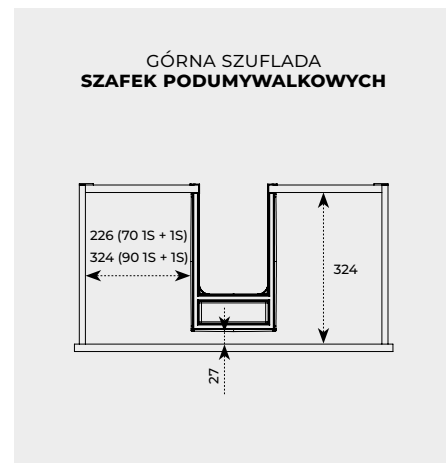

SZAFKI PODUMYWALKOWE Z SZUFLADĄ WEWNĘTRZNĄ

70 1S + 1S			90 1S + 1S		
kolor	indeks	cena netto / brutto	indeks	cena netto / brutto	
WHITE POLYSK	167684		167686		
BLACK MAT	167685	1300,00 / 1599,00	167687	1420,00 / 1746,60	
ORZECH LINCOLN	168848		168849		

KOMODA

50 1S			KOMODA CARGO 50		
kolor	indeks	cena netto / brutto	indeks	cena netto / brutto	
WHITE POLYSK	167688		167726		
BLACK MAT	167689	715,00 / 879,45	167727	1115,00 / 1371,45	
ORZECH LINCOLN	168850		168851