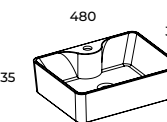

UMYWALKI NABLATOWE

PLACA 48   **FIONA 48**   **ENZO 50**   **OXY 51**

UMYWALKI
WYKONANE
Z CERAMIKI

kolor	indeks	cena netto / brutto	indeks	cena netto / brutto	indeks	cena netto / brutto	indeks	cena netto / brutto
WHITE POLYSK	145030	455,00 / 559,65	145023	515,00 / 633,45	145082	340,00 / 418,20	145078	595,00 / 731,85