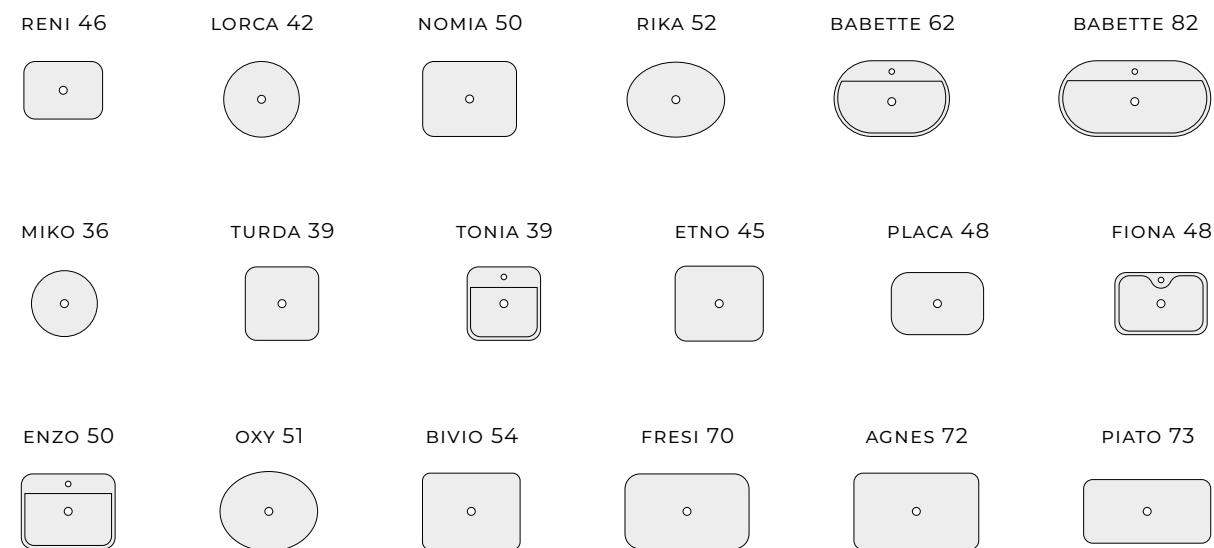

UMYWALKI NABLATOWE