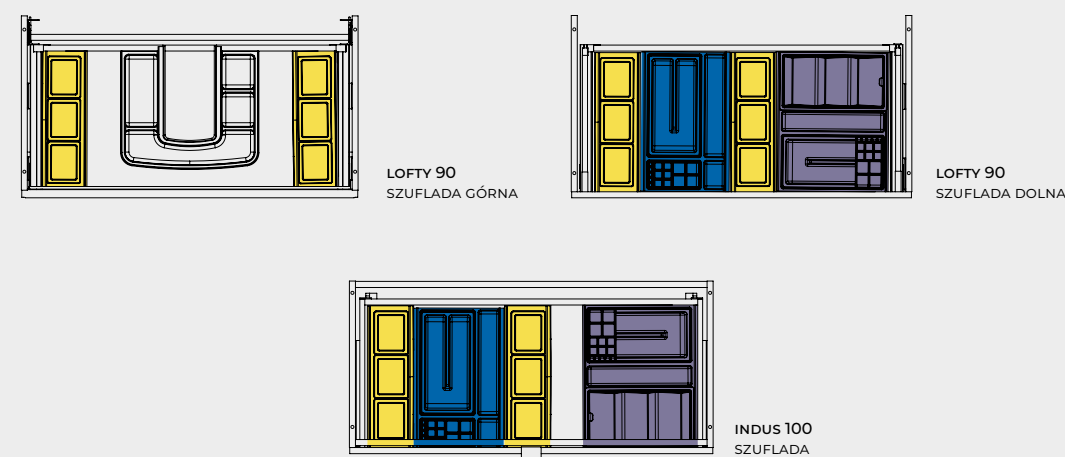

PRZYKŁADOWE ROZMIESZCZENIE ORGANIZERÓW MODUŁOWYCH 40

kolekcja	szuflady	szerokość szuflad					
		60	70	80	90	100	120
Legacy		S, M, L	-	S, M, L	-	-	-
Soho		S	-	S, L	-	S, M, L	-
		S, M, L	-	S, M, L	-	S, M, L	-
Glam		-	S, M, L	-	S, M, L	-	S, M, L
		-	-	-	-	-	-
Moody		-	S	-	S, M	-	-
		-	-	-	-	-	-
Split		S	-	S, M	-	S	S
		S, M, L	-	S, M, L	-	S, M, L	S, M, L
Look		-	-	S	-	S, M	-
		S, M, L	-	S, M, L	-	S, M, L	-
Inge New		-	-	-	S	-	-
		S, M, L	-	-	S, M, L	-	-

kolekcja	szuflady	szerokość szuflad					
		60	70	80	90	100	120
Glam		-	-	-	-	-	-
		-	S, M, L	-	S, M, L	-	S, M, L
Lofty		-	-	-	S	-	-
		-	S, M, L	-	S, M, L	-	-
Moody		-	-	-	-	-	-
		-	S, M, L	-	S, M, L	-	-
Indus		S, M, L	-	S, M, L	-	S, M, L	S, M, L