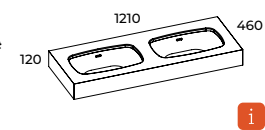

UMYWALKI ŚCIENNE DIMPLE – ELITSTONE – UNIKOLOR

120 DUO

kolor	indeks	cena netto/brutto
WHITE MAT	168884	5640,00 / 6937,20
STONE MAT	168885	
ANTHRACITE MAT	168887	
BLACK MAT	168888	
FOREST GREEN MAT	168889	
NAVY BLUE MAT	168890	
FUME MAT	168891	
TERRA PINK MAT	168892