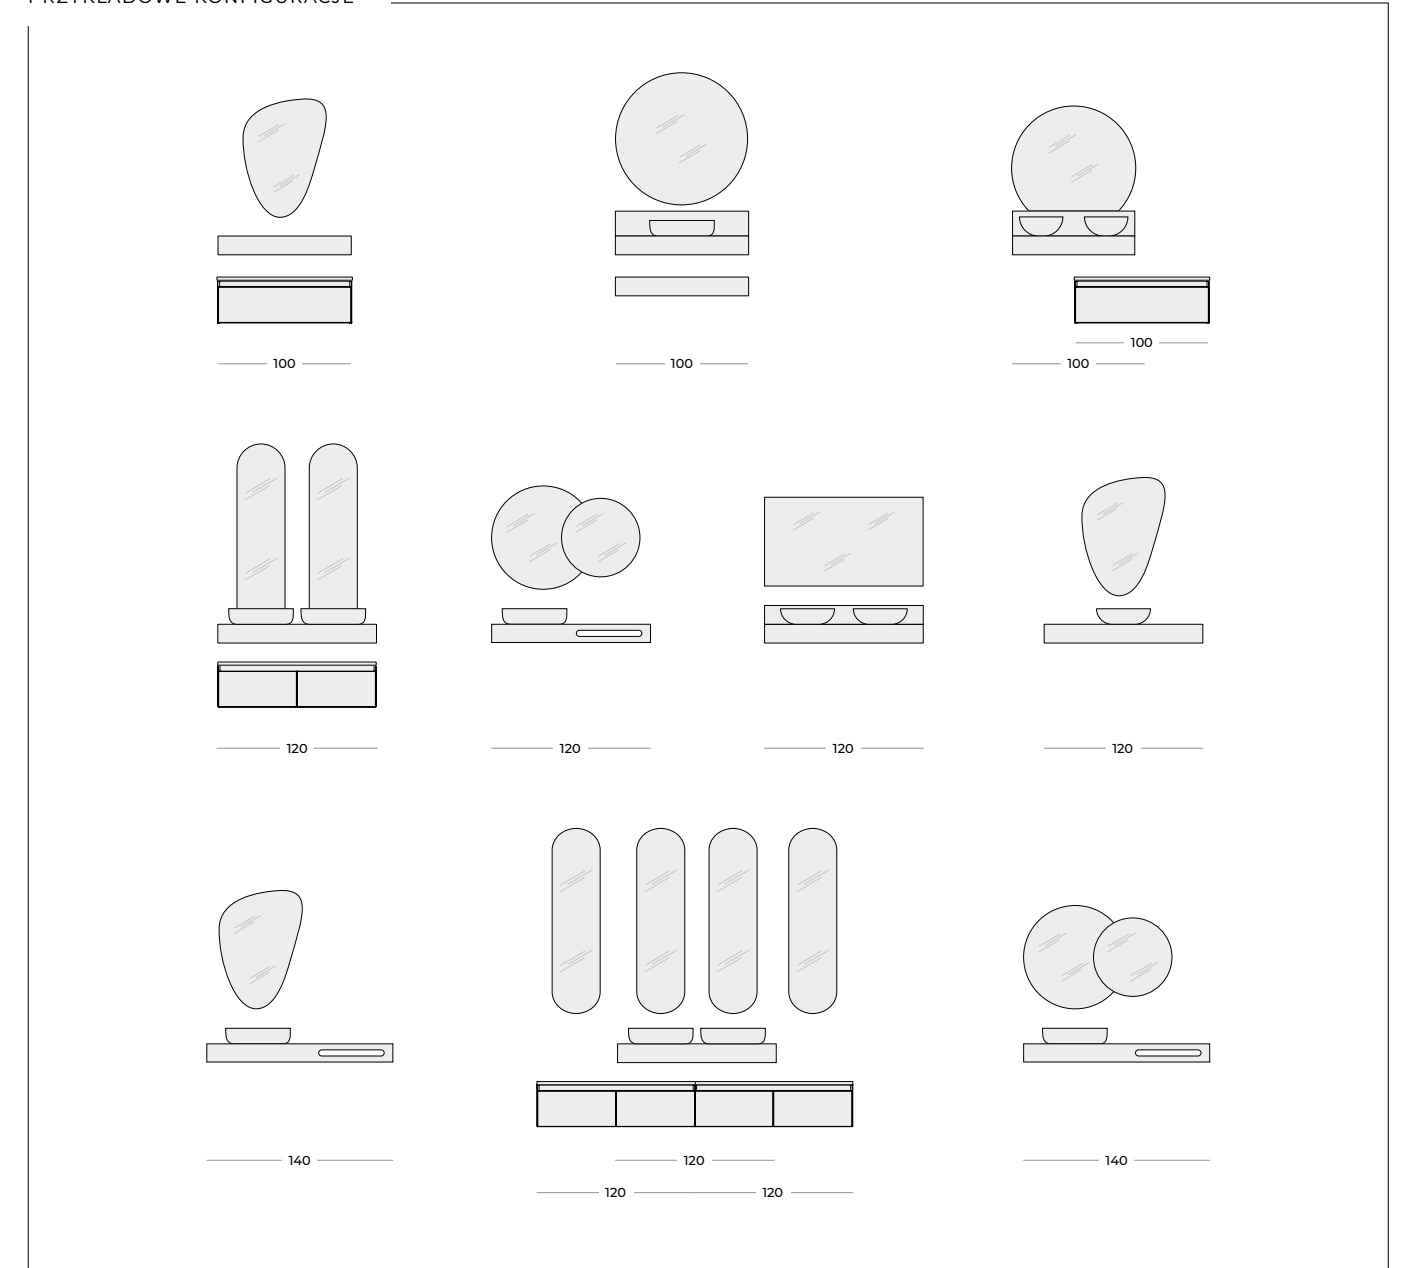

PANELE ŚCIENNE

UNIKOLOR (GŁ. 1,5, WYS. 20)

PRZYKŁADOWE KONFIGURACJE