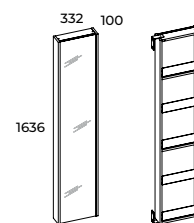

SŁUPEK

OBROTOWY (GŁ. 10)

DRZWICZKI UNIWERSALNE

SZAFKA BEZ UCHWYTÓW
FRONT Z LUSTREM

kolor	indeks	cena netto / brutto
WHITE POLYSK	169032	765,00 / 940,95