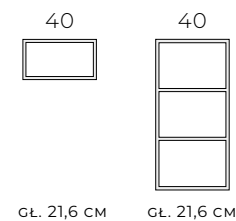

STELAŻE WISZĄCE