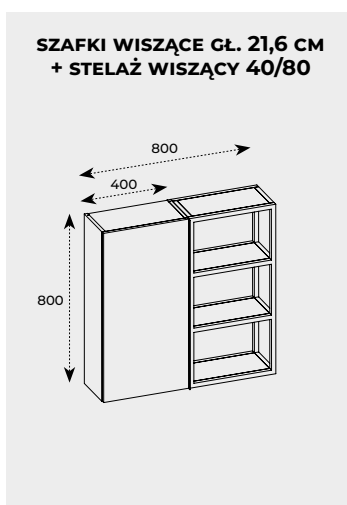

**i** WISZĄCĄ 40 1D (GŁ. 21,6 CM) MOŻNA SKOMPLETOWAĆ ZE STELAŻAMI WISZĄCYMI Z PÓLKAMI SZKLANYMI 40/28 I 40/80

SŁUPKI				
30 2D		60 3D		
DRZWICZKI UNIERSALNE				
kolor	indeks	cena netto / brutto	indeks	cena netto / brutto
WHITE POLYSK	164590	480,00 / 590,40	166720	1040,00 / 1279,20
ANTHRACITE POLYSK	166795	510,00 / 627,30	166778	1065,00 / 1309,95
BLACK POLYSK	167654		167655	1065,00 / 1309,95
DĄB CANELA	168973	480,00 / 590,40	168974	1040,00 / 1279,20
ORZECH LINCOLN	168972		168975	1040,00 / 1279,20