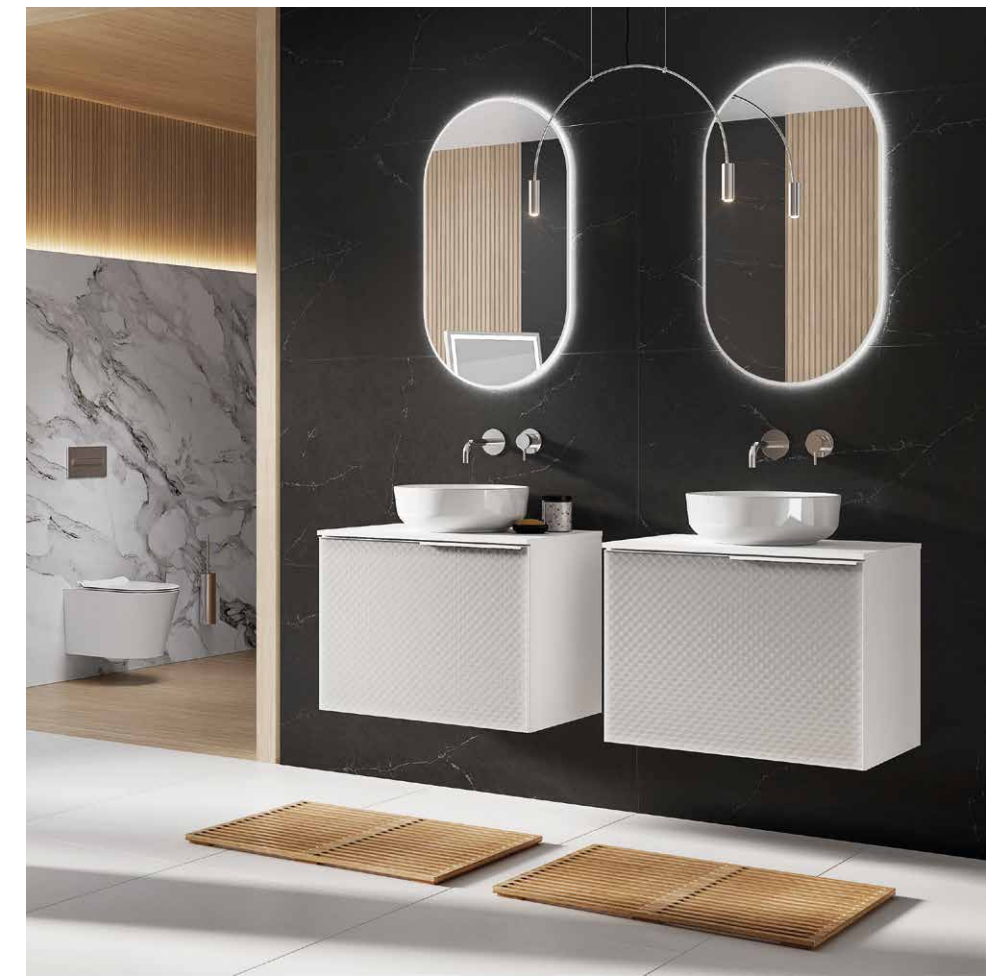

### UMYWALKI

NABLATOWE

↑ SZAFKA PODUMYWALKOWA Z SZUFLADĄ WEWNĘTRZNĄ 90 1S + 1S STONE MAT / BLAT ELITSTONE UNIKOLOR 90 STONE MAT / UMYWALKA BABETTE 62 STONE MAT / LUSTRO LED ROUND 80

↑ SZAFKA PODUMYWALKOWA Z SZUFLADĄ WEWNĘTRZNĄ 70 1S + 1S x2 WHITE MAT / BLAT ELITSTONE UNIKOLOR 70 x2 WHITE MAT / UMYWALKA LORCA 42 x2 WHITE MAT / LUSTRO LED SHARON OWAL x2 WHITE