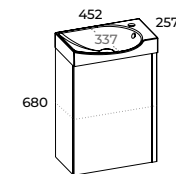

kolor	indeks	kolor	indeks	cena netto / brutto
WHITE POLYSK	167360	NAVY BLUE MAT	168774	690,00 / 848,70
LIGHT GREY POLYSK	167361	FUME MAT	168775	
BLACK MAT	168298	DĄB CANELA	168776	
FOREST GREEN MAT	168773	ORZECH LINCOLN	168777	

**UCHWYTY SUMMER,
1 SZT.**

UCHWYT WYKONANY Z METALU