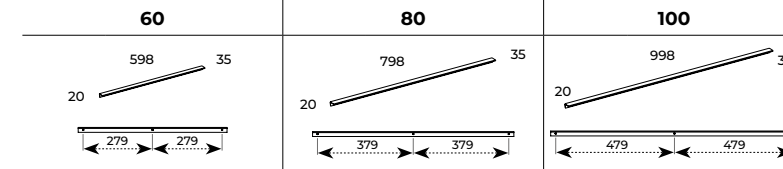

ORGANIZERY  
MODUŁOWE  
**STR. 202**

LUSTRA  
**STR. 206**

WISZĄCE  
Z LUSTRAMI  
**STR. 214**

KINKIETY  
**STR. 218**

**UCHWYTY LOOK, 1 SZT.**

UCHWYTY  
WYKONANE  
**Z METALU**

kolor	indeks	cena netto / brutto	indeks	cena netto / brutto	indeks	cena netto / brutto
WHITE MAT	168355	100,00 / 123,00	168356	135,00 / 166,05	168357	175,00 / 215,25
CHROM	168552		168551		168550	
GOLD	167738N		167739N		167740N	
ROSE GOLD	168556		168555		168554	
STONE MAT	168359	-	168360	-	168361	-
ANTHRACITE MAT	168363		168364		168365	
BLACK MAT	167515		167516		167517	