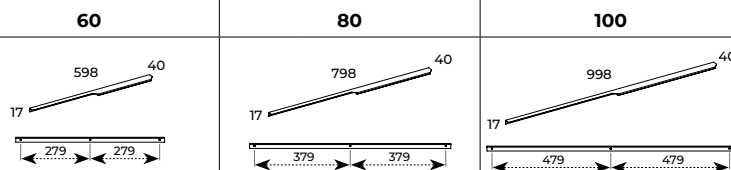

UCHWYTY SOHO, 1 SZT.

UCHWYTY
WYKONANE
Z METALU

kolor	indeks	cena netto / brutto	indeks	cena netto / brutto	indeks	cena netto / brutto
CHROM	168657	125,00 / 153,75	168656	160,00 / 196,80	168655	200,00 / 246,00
GOLD	168652		168653		168654	
ROSE GOLD	168661		168660		168659	
BLACK MAT	168647		168648		168650	

ORGANIZERY
MODUŁOWE
STR. 202

LUSTRA
STR. 206

WISZĄCE
Z LUSTRAMI
STR. 214

KINKIETY
STR. 218