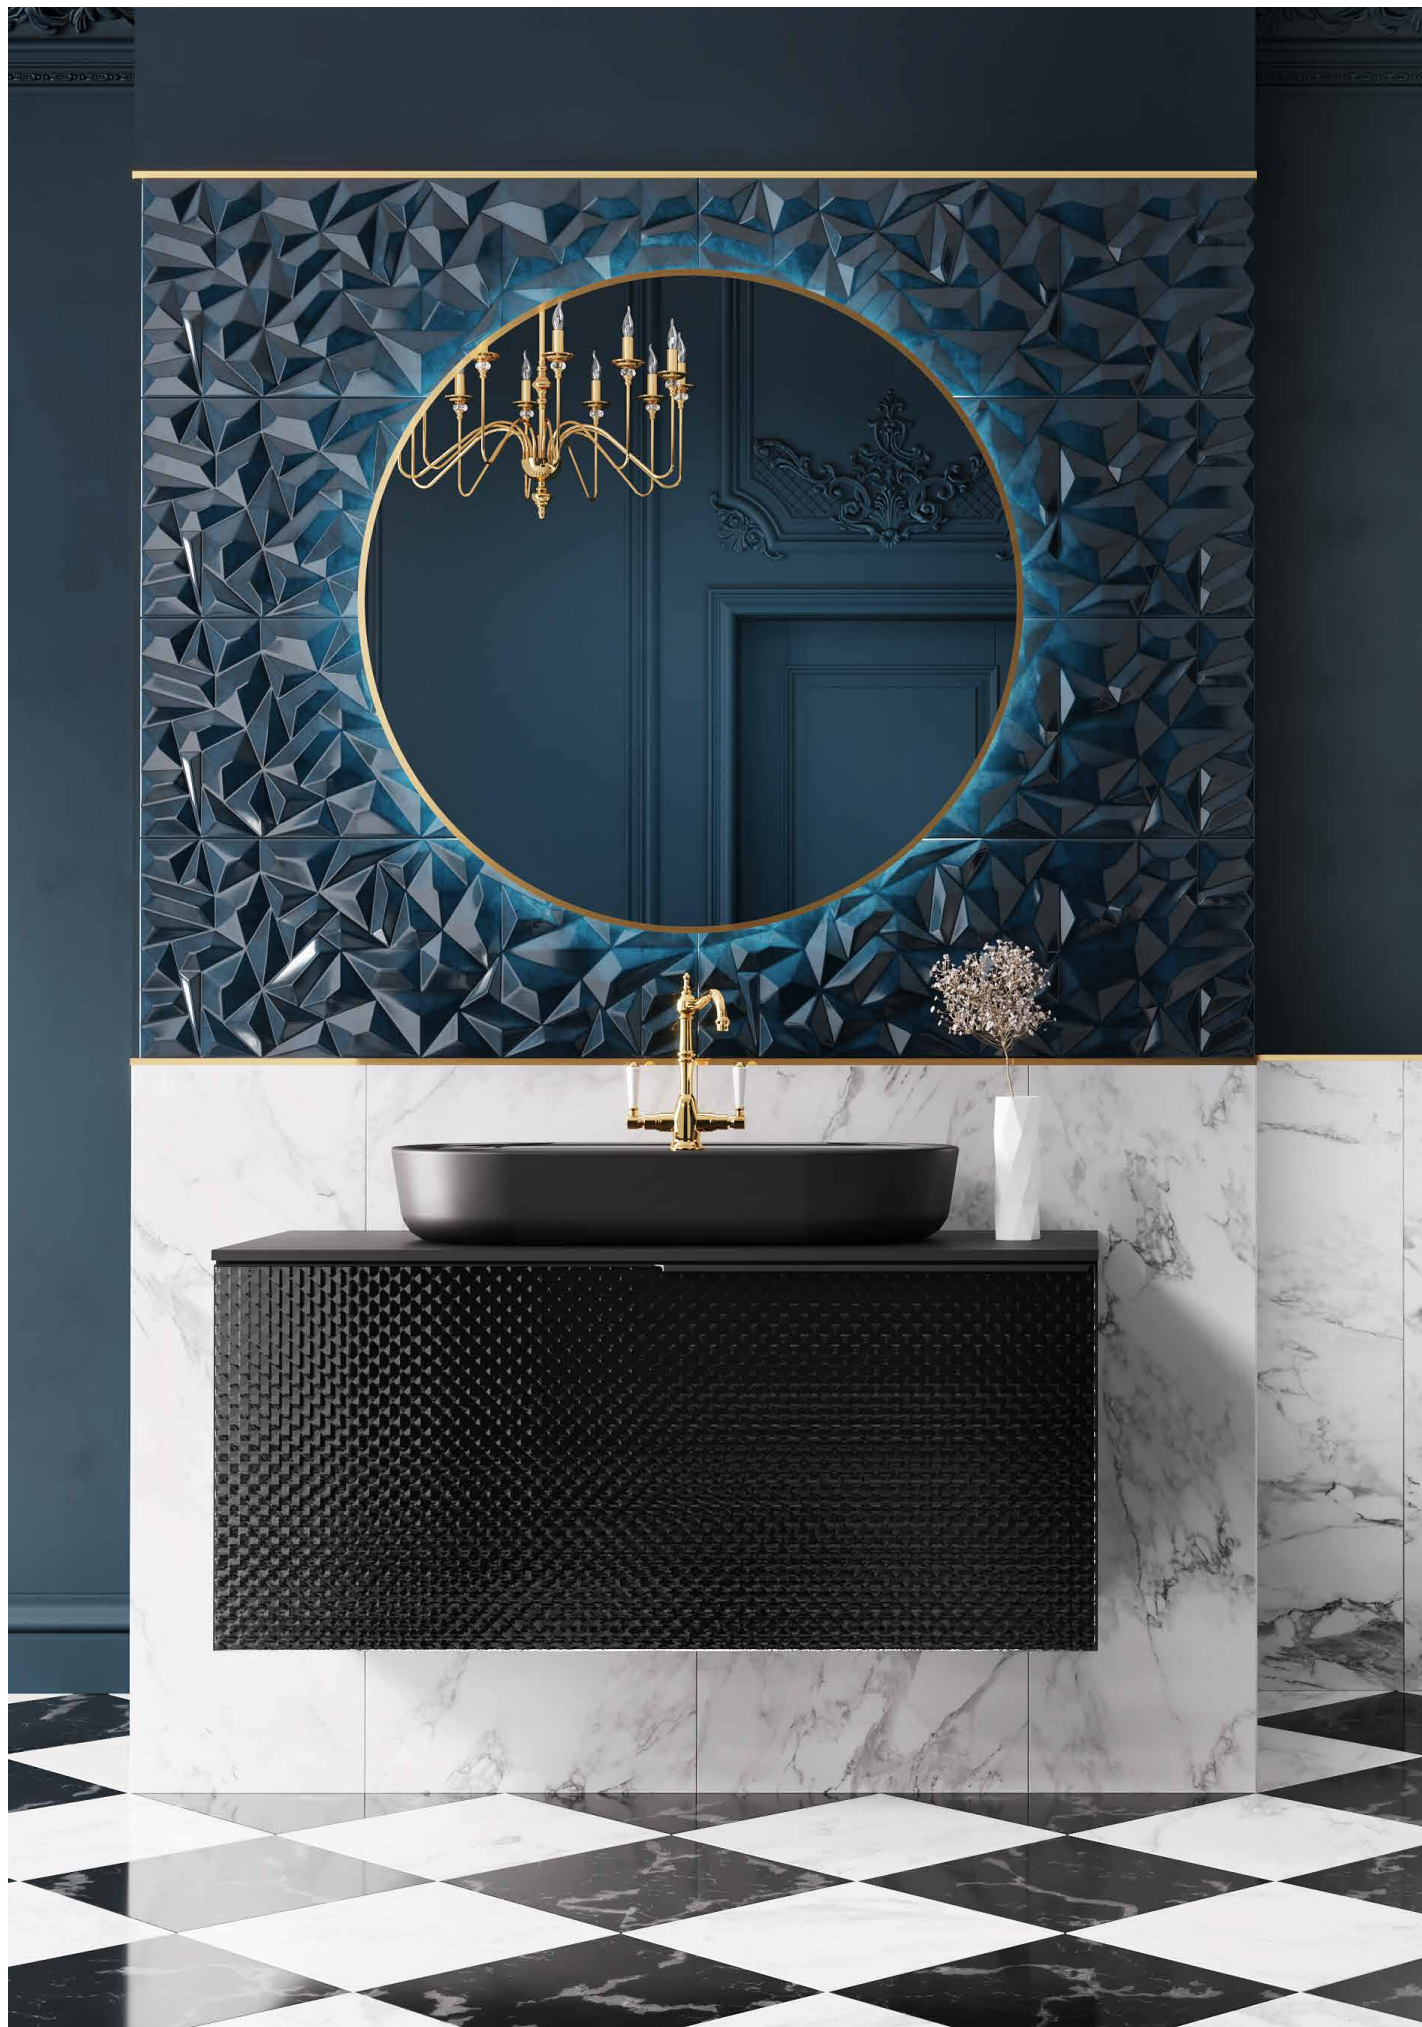

GLAM

GLĘBOKOŚĆ KOLEKCJI

50 CM

KOLORY

MEBLE

WHITE
MAT

STONE
MAT

BLACK
MAT

UCHWYTY

WHITE
MAT

STONE
MAT

BLACK
MAT

UMYWALKI / KORKI

WHITE
POLYSK

STONE
MAT

BLACK
MAT

BLATY ELITSTONE UNIKOLOR

WHITE
MAT

STONE
MAT

BLACK
MAT

FRONTY

PLYTA
LAMINOWANA
+ SZKŁO

KORPUSY

PLYTA
LAMINOWANA /
LAKIEROWANA

SZUFLADY

PELEN
WYSUW

SYSTEM
SOFT-CLOSE

UMYWALKI

NABLATOWE