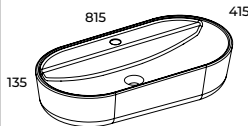

UMYWALKI NABLATOWE

BABETTE 62   **BABETTE 82**

UMYWALKI
WYKONANE
Z CERAMIKI

kolor	indeks	cena netto / brutto	indeks	cena netto / brutto
WHITE POLYSK	145079	470,00 / 578,10	145109	895,00 / 1100,85
STONE MAT	145102	725,00 / 891,75	145106	1210,00 / 1488,30
LIGHT GREY MAT	145103		145107	
ANTHRACITE MAT	145104		145108	
BLACK MAT	145101		145105	
FOREST GREEN MAT	146043		146046	
NAVY BLUE MAT	146042	146045		
FUME MAT	146041	146044