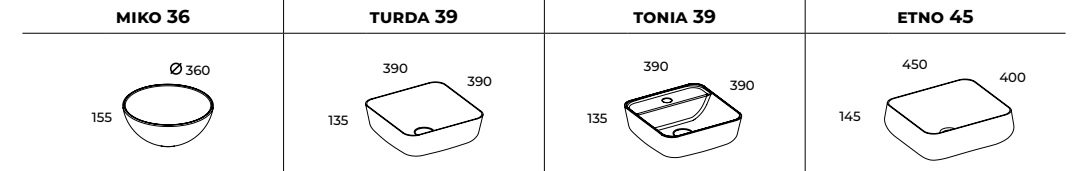

ORGANIZERY  
MODUŁOWE  
STR. 202

LUSTRA  
STR. 206

WISZĄCE  
Z LUSTRAMI  
STR. 214

KINKIETY  
STR. 218

**UMYWALKI NABLATOWE**

UMYWALKI  
WYKONANE  
Z CERAMIKI

kolor	indeks	cena netto / brutto	indeks	cena netto / brutto	indeks	cena netto / brutto	indeks	cena netto / brutto
WHITE POLYSK	145295	455,00 / 559,65	145043	470,00 / 578,10	145081	325,00 / 399,75	145039	470,00 / 578,10