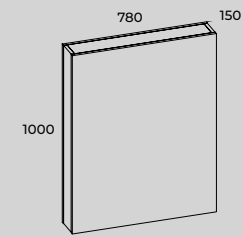

Ekspozytory modułowe, dostępne w dwóch wysokościach i szerokościach. Stabilna konstrukcja ekspozytora, a także duża ilość konfiguracji umożliwia stworzenie dowolnej kompozycji wystawowej w zależności od potrzeb przestrzennych. Ekspozytory wykonane z płyty laminowanej, dostępne w dwóch kolorach – szarym i białym. Istnieje możliwość łączenia ze sobą obu kolorów elementów ekspozytora.

W celu uzyskania szczegółowych informacji prosimy o kontakt z przedstawicielem handlowym.

NISKI 78

ELEMENT EKSPOZYTORA