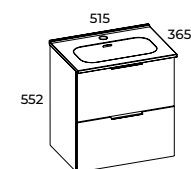

UCHWYTY STREET PLUS, 1 SZT.

16
UCHWYT WYKONANY Z **METALU** / MOŻLIWOŚĆ DOKUPIENIA UCHWYTÓW W INNYM KOLORZE

standardowe kombinacje kolorystyczne			
kolor	uchwyt	indeks	cena netto / brutto
WHITE POŁYSK	chrom	166283	950,00 / 1168,50
ANTHRACITE POŁYSK	chrom	166285	
BLACK MAT	black mat	168902	
FOREST GREEN MAT	gold	168898	
NAVY BLUE MAT	rose gold	168899	
FUME MAT	black mat	168900	
DĄB CANELA	black mat	168903	
ORZECH LINCOLN	black mat	168901	

indeks	cena netto / brutto
CHROM	
168907	35,00 / 43,05
GOLD	
168904	35,00 / 43,05
ROSE GOLD	
168905	35,00 / 43,05
BLACK MAT	
168906	35,00 / 43,05