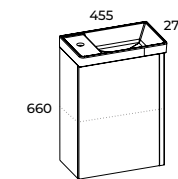

FRONT I KORPUS:
PEYTA
LAMINOWANA /
LAKIEROWANA
16 MM
ZAWIASY: SYSTEM
SOFT-CLOSE
DRZWIČZKI:
UNIERSALNE
UMYWALKA: LEWA

SZAFKI
STANDARDOWO
WYPOSAŻONE
W METALOWY
UCHWYT
W KOLORZE CHROM

SET
45 1D

kolor	indeks	kolor	indeks	cena netto / brutto
WHITE POLYSK	167362	NAVY BLUE MAT	168780	580,00 / 713,40
LIGHT GREY POLYSK	167363	FUME MAT	168782	
BLACK MAT	168299	DĄB CANELA	168783	
FOREST GREEN MAT	168779	ORZECH LINCOLN	168781	

UCHWYTY SPRING, 1 SZT.

UCHWYT WYKONANY Z METALU