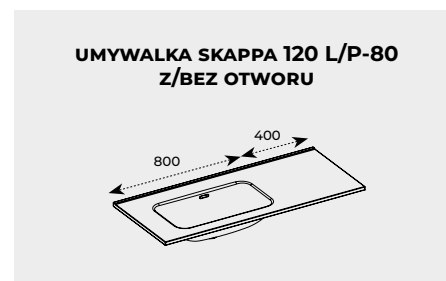

UMYWALKI MEBLOWE SKAPPA BEZ OTWORU										
60			80			100 L-60 (60 + 40)		100 P-60 (40 + 60)		
UMYWALKI WYKONANE Z CERAMIKI										
	kolor	indeks	cena netto / brutto	indeks	cena netto / brutto	indeks	cena netto / brutto	indeks	cena netto / brutto	
WHITE POLYSK	146031	415,00 / 510,45	146032	520,00 / 639,60	146036	780,00 / 959,40	146035	780,00 / 959,40		

UMYWALKI MEBLOWE SKAPPA BEZ OTWORU							
120 DUO		120 L-60 (60 + 60)		120 P-60 (60 + 60)			
UMYWALKI WYKONANE Z CERAMIKI							
	kolor	indeks	cena netto / brutto	indeks	cena netto / brutto	indeks	cena netto / brutto
WHITE POLYSK	146034	1040,00 / 1279,20	146040	1110,00 / 1365,30	146039	1110,00 / 1365,30	

UMYWALKI MEBLOWE SKAPPA BEZ OTWORU							
120 L-80 (80 + 40)			120 P-80 (40 + 80)				
UMYWALKI WYKONANE Z CERAMIKI							
	kolor	indeks	cena netto / brutto	indeks	cena netto / brutto	indeks	cena netto / brutto
WHITE POLYSK	146038	1110,00 / 1365,30	146037	1110,00 / 1365,30			

UMYWALKI MEBLOWE PIAZZA							
60		80		120 DUO			
UMYWALKI WYKONANE Z CERAMIKI							
	kolor	indeks	cena netto / brutto	indeks	cena netto / brutto	indeks	cena netto / brutto
WHITE POLYSK	145710	530,00 / 651,90	145720	655,00 / 805,65	145750	1155,00 / 1420,65	

UMYWALKI MEBLOWE MAXXI							
60		80		120 DUO			
UMYWALKI WYKONANE Z CERAMIKI							
	kolor	indeks	cena netto / brutto	indeks	cena netto / brutto	indeks	cena netto / brutto
WHITE POLYSK	145805	530,00 / 651,90	145810	655,00 / 805,65	145825	1155,00 / 1420,65	

UMYWALKI NABLATOWE										
RENI 46			LORCA 42		NOMIA 50		RIKA 52			
UMYWALKI WYKONANE Z CERAMIKI										
	kolor	indeks	cena netto / brutto	indeks	cena netto / brutto	indeks	cena netto / brutto	indeks	cena netto / brutto	
WHITE POLYSK	145047	470,00 / 578,10	145048	470,00 / 578,10	145042	490,00 / 602,70	145056	490,00 / 602,70		
STONE MAT	145096		145005		145292		145002			
LIGHT GREY MAT	145097		145086		145087		145003			
ANTHRACITE MAT	145098		145007		145294		145004			
BLACK MAT	145058	725,00 / 891,75	145084	725,00 / 891,75	145291	745,00 / 916,35	145001	745,00 / 916,35		
FOREST GREEN MAT	146028		146055		146052		146049			
NAVY BLUE MAT	146029		146056		146053		146050			
FUME MAT	146027		146054		146051		146048			
TERRA PINK MAT	146081		-		-		-			

UMYWALKI NABLATOWE							
BABETTE 62			BABETTE 82				
UMYWALKI WYKONANE Z CERAMIKI							
	kolor	indeks	cena netto / brutto	indeks	cena netto / brutto	indeks	cena netto / brutto
WHITE POLYSK	145079	470,00 / 578,10	145109	895,00 / 1100,85			
STONE MAT	145102		145106				
LIGHT GREY MAT	145103		145107				
ANTHRACITE MAT	145104		145108				
BLACK MAT	145101	725,00 / 891,75	145105	1210,00 / 1488,30			
FOREST GREEN MAT	146043		146046				
NAVY BLUE MAT	146042		146045				
FUME MAT	146041		146044				

UMYWALKI NABLATOWE									
MIKO 36			TURDA 39		TONIA 39		ETNO 45		
UMYWALKI WYKONANE Z CERAMIKI									
	kolor	indeks	cena netto / brutto	indeks	cena netto / brutto	indeks	cena netto / brutto	indeks	cena netto / brutto
WHITE POLYSK	145295	455,00 / 559,65	145043	470,00 / 578,10	145081	325,00 / 399,75	145039	470,00 / 578,10	

UMYWALKI NABLATOWE									
PLACA 48			FIONA 48		ENZO 50		OXY 51		
UMYWALKI WYKONANE Z CERAMIKI									
	kolor	indeks	cena netto / brutto	indeks	cena netto / brutto	indeks	cena netto / brutto	indeks	cena netto / brutto
WHITE POLYSK	145030	455,00 / 559,65	145023	515,00 / 633,45	145082	340,00 / 418,20	145078	595,00 / 731,85