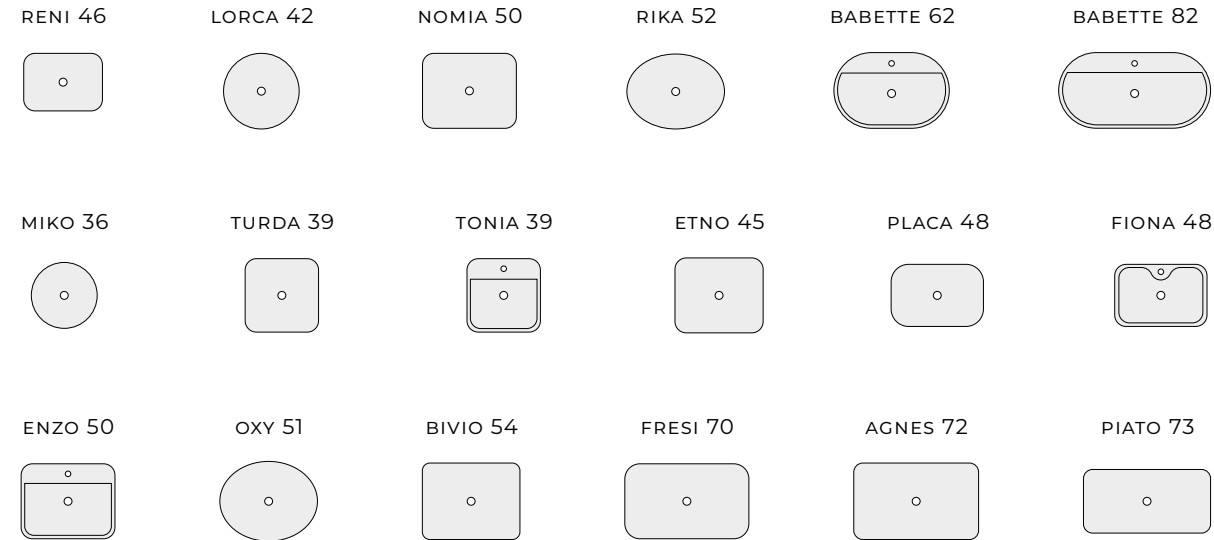

MEBLE

SZAFKI PODUMYWALKOWE Z SZUFLADĄ WEWNĘTRZNĄ

KONIECZNOŚĆ ZASTOSOWANIA SYFONU OSZCZĘDZAJĄCEGO MIEJSCE

UMYWALKI NABLATOWE