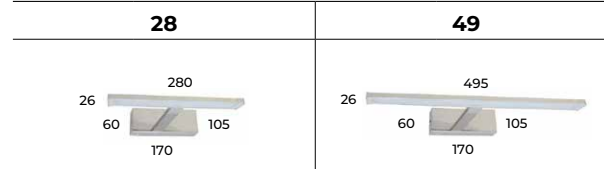

OLIVIA (LED)

- DO MONTAŻU NA ŚCIANIE,
- IP 44,
- BARWA ZIMNA 7000 K,
- 6 W,
- 230 V

kolor	indeks	cena netto / brutto	indeks	cena netto / brutto
CHROM	1100230034	285,00 / 350,55	1100230036	340,00 / 418,20

KWADRO (LED)

- DO MONTAŻU NA LUSTRACH I SZAFKACH WISZĄCYCH Z LUSTRAMI,
- IP 44,
- BARWA ZIMNA 4000 K,
- 6 W,
- 230 V