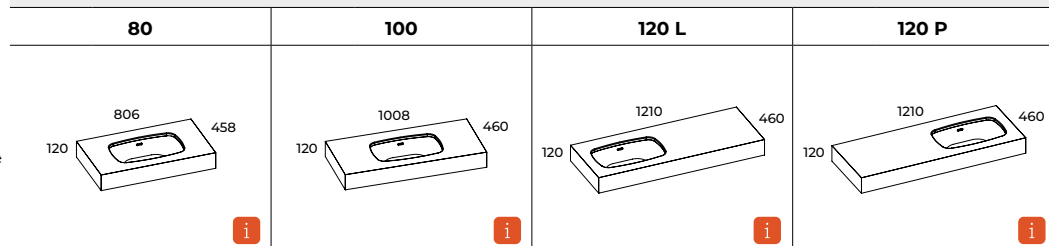

GL. 46

UMYWALKI WYKONANE Z MARMURU KOMPAKTOWEGO POKRYTE WODOODPORNĄ FARBĄ POLIMEROWĄ ORAZ POWŁOKĄ WZMACNIAJĄCĄ ODPORNOŚĆ NA ZARYSOWANIA

UMYWALKI ŚCIENNE DIMPLE – ELITSTONE – UNIKOLOR

kolor	indeks	cena netto / brutto	indeks	cena netto / brutto	indeks	cena netto / brutto	indeks	cena netto / brutto
WHITE MAT	168852	3590,00 / 4415,70	168860	3990,00 / 4907,70	168868	4365,00 / 5368,95	168876	4365,00 / 5368,95
STONE MAT	168853		168861		168869		168877	
ANTHRACITE MAT	168854		168862		168870		168878	
BLACK MAT	168855		168863		168871		168879	
FOREST GREEN MAT	168856		168864		168872		168880	
NAVY BLUE MAT	168857		168865		168873		168881	
FUME MAT	168858		168866		168874		168882	
TERRA PINK MAT	168859		168867		168875		168883	

GL. 46

UMYWALKI WYKONANE Z MARMURU KOMPAKTOWEGO POKRYTE WODOODPORNĄ FARBĄ POLIMEROWĄ ORAZ POWŁOKĄ WZMACNIAJĄCĄ ODPORNOŚĆ NA ZARYSOWANIA

UMYWALKI ŚCIENNE DIMPLE – ELITSTONE – UNIKOLOR

120 DUO

kolor	indeks	cena netto/brutto
WHITE MAT	168884	5640,00 / 6937,20
STONE MAT	168885	
ANTHRACITE MAT	168887	
BLACK MAT	168888	
FOREST GREEN MAT	168889	
NAVY BLUE MAT	168890	
FUME MAT	168891	
TERRA PINK MAT	168892