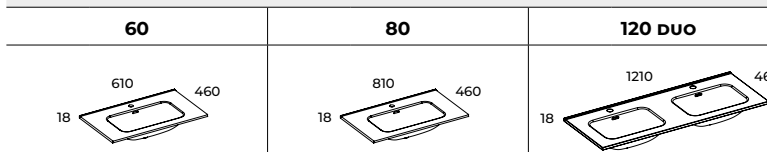

**KOMODY SLIM Z BLATEM + UMYWALKI ŚCIENNE DIMPLE**

**UMYWALKI MEBLOWE SKAPPA**

UMYWALKI WYKONANE Z CERAMIKI

kolor	indeks	cena netto / brutto	indeks	cena netto / brutto	indeks	cena netto / brutto
WHITE POLYSK	145830	415,00 / 510,45	145840	520,00 / 639,60	145875	1040,00 / 1279,20
ANTHRACITE MAT	146061	750,00 / 922,50	146066	935,00 / 1150,05	146076	1875,00 / 2306,25
BLACK MAT	146060		146065		146075	
FOREST GREEN MAT	146058		146063		146073	
NAVY BLUE MAT	146059		146064		146074	
FUME MAT	146057		146062		146072	