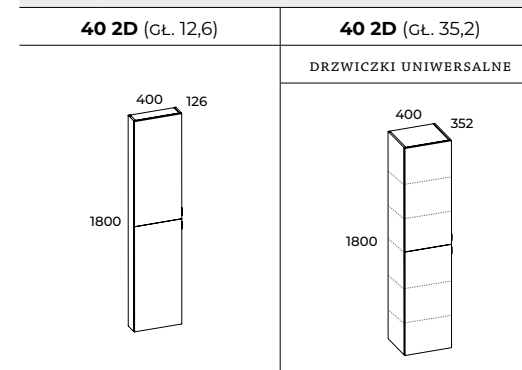

SŁUPKI

SZAFKI STANDARDOWO WYPOSAŻONE W METALOWY UCHWYT W KOLORZE CHROM