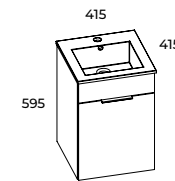

# QUBO PLUS

GŁĘBOKOŚĆ

**42** CM

FRONT I KORPUS: **PLYTA LAMINOWANA / LAKIEROWANA 16 MM**  
 ZAWIASY: **SYSTEM SOFT-CLOSE**  
 DRZWICZKI: **UNIWERSALNE**  
 UCHWYT: **WYKONANY Z METALU**

**SET**  
**40 1D**