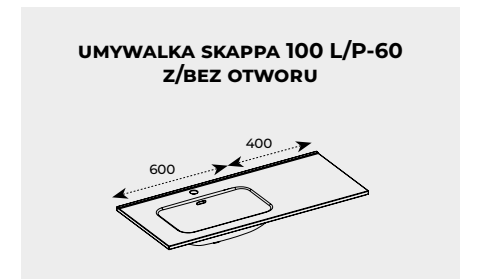

UMYWALKI MEBLOWE SKAPPA

		60		80		100		120 Duo	
kolor	indeks	cena netto / brutto	indeks	cena netto / brutto	indeks	cena netto / brutto	indeks	cena netto / brutto	
WHITE POLYSK	145830	415,00 / 510,45	145840	520,00 / 639,60	145855	735,00 / 904,05	145875	1040,00 / 1279,20	
ANTHRACITE MAT	146061		146066		146071		146076		
BLACK MAT	146060		146065		146070		146075		
FOREST GREEN MAT	146058	750,00 / 922,50	146063	935,00 / 1150,05	146068	1325,00 / 1629,75	146073	1875,00 / 2306,25	
NAVY BLUE MAT	146059		146064		146069		146074		
FUME MAT	146057		146062		146067		146072		

UMYWALKI MEBLOWE SKAPPA

		100 L-60 (60 + 40)		100 P-60 (40 + 60)		120 L-60 (60 + 60)		120 P-60 (60 + 60)	
kolor	indeks	cena netto / brutto	indeks	cena netto / brutto	indeks	cena netto / brutto	indeks	cena netto / brutto	
WHITE POLYSK	145935	780,00 / 959,40	145945	780,00 / 959,40	145955	1110,00 / 1365,30	145965	1110,00 / 1365,30	

UMYWALKI MEBLOWE SKAPPA

		120 L-80 (80 + 40)		120 P-80 (40 + 80)	
kolor	indeks	cena netto / brutto	indeks	cena netto / brutto	
WHITE POLYSK	145915	1110,00 / 1365,30	145925	1110,00 / 1365,30