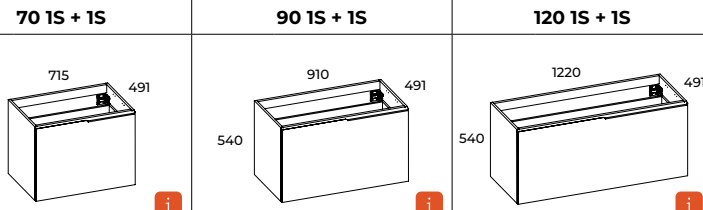

FRONTY SZAFEK
POKRYTE SZKŁEM
ORNAMENOWYM
W KOLORZE MEBLI

SZAFKI
STANDARDOWO
WYPOSAŻONE
W UCHWYTY
W KOLORZE MEBLI

SZAFKI PODUMYWALKOWE Z SZUFLADĄ WEWNĘTRZNĄ

kolor	indeks	cena netto / brutto	indeks	cena netto / brutto	indeks	cena netto / brutto
WHITE MAT	168380		168381		168382	
STONE MAT	168383	1665,00 / 2047,95	168384	1780,00 / 2189,40	168385	2170,00 / 2669,10
BLACK MAT	168386		168387		168388	

KONIECZNOŚĆ
ZASTOSOWANIA
SYFONU
OSZCZĘDZAJĄCEGO
MIEJSCE

GÓRNA SZUFLADA SZAFEK