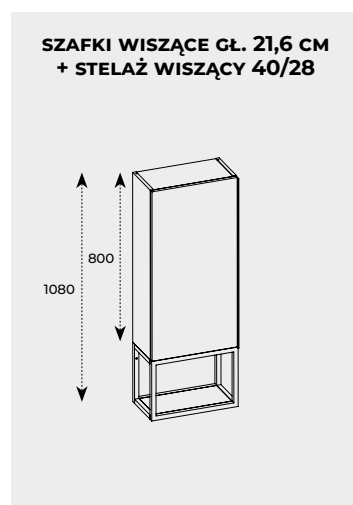

**i** WISZĄCĄ 40 1D (GŁ. 21,6 CM) MOŻNA SKOMPLETOWAĆ ZE STELAŻAMI WISZĄCYMI Z PÓLKAMI SZKLANYMI 40/28 I 40/80

SŁUPKI				
30 2D		60 3D		
DRZWICZKI UNIERSALNE				
kolor	indeks	cena netto / brutto	indeks	cena netto / brutto
WHITE POLYSK	164590	480,00 / 590,40	166720	1040,00 / 1279,20
ANTHRACITE POLYSK	166795	510,00 / 627,30	166778	1065,00 / 1309,95
BLACK POLYSK	167654		167655	1065,00 / 1309,95
DĄB CANELA	168973	480,00 / 590,40	168974	1040,00 / 1279,20
ORZECH LINCOLN	168972		168975	1040,00 / 1279,20