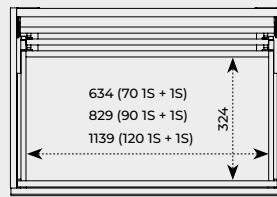

KONIECZNOŚĆ  
ZASTOSOWANIA  
SYFONU  
OSZCZĘDZAJĄCEGO  
MIEJSCE

**GÓRNA SZUFLADA SZAFEK**

**UMYWALKI NABLATOWE**

UMYWALKI  
WYKONANE  
Z CERAMIKI

kolor	indeks	cena netto / brutto	indeks	cena netto / brutto	indeks	cena netto / brutto	indeks	cena netto / brutto
WHITE POLYSK	145047	470,00 / 578,10	145048	470,00 / 578,10	145042	490,00 / 602,70	145056	490,00 / 602,70
STONE MAT	145096	725,00 / 891,75	145005	725,00 / 891,75	145292	745,00 / 916,35	145002	745,00 / 916,35
BLACK MAT	145058		145084		145291		145001	