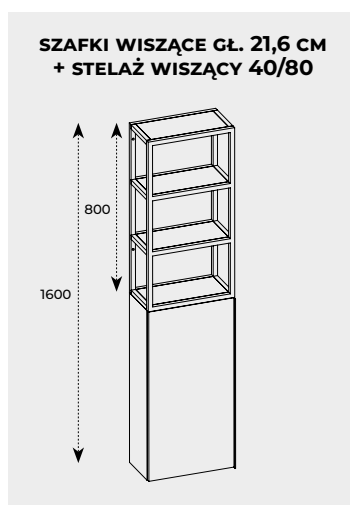

**i** WISZĄCĄ 40 1D (GŁ. 21,6 CM) MOŻNA SKOMPLETOWAĆ ZE STELAŻAMI WISZĄCYMI Z PÓLKAMI SZKLANYMI 40/28 I 40/80

SŁUPKI				
30 2D		60 3D		
DRZWICZKI UNIERSALNE				
kolor	indeks	cena netto / brutto	indeks	cena netto / brutto
WHITE POLYSK	164590	480,00 / 590,40	166720	1040,00 / 1279,20
ANTHRACITE POLYSK	166795	510,00 / 627,30	166778	1065,00 / 1309,95
BLACK POLYSK	167654		167655	1065,00 / 1309,95
DĄB CANELA	168973	480,00 / 590,40	168974	1040,00 / 1279,20
ORZECH LINCOLN	168972		168975	1040,00 / 1279,20