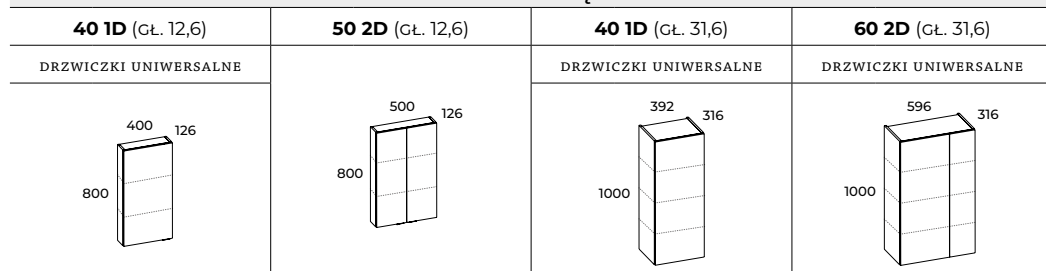

SZAFKI WISZĄCE

SZAFKI STANDARDOWO WYPOSAŻONE W METALOWY UCHWYT / UCHWYTY W KOLORZE CHROM