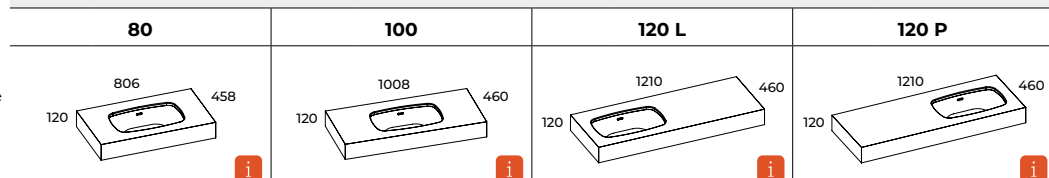

UMYWALKI ŚCIENNE DIMPLE – ELITSTONE – UNIKOLOR

BLATY WYKONANE Z MARMURU KOMPAKTOWEGO POKRYTE WODOODPORNĄ FARBĄ POLIMEROWĄ ORAZ POWŁOKĄ WZMACNIAJĄCĄ ODPORNOŚĆ NA ZARYSOWANIA

kolor	indeks	cena netto / brutto	indeks	cena netto / brutto	indeks	cena netto / brutto	indeks	cena netto / brutto
WHITE MAT	168852	3590,00 / 4415,70	168860	3990,00 / 4907,70	168868	4365,00 / 5368,95	168876	4365,00 / 5368,95
STONE MAT	168853		168861		168877			
ANTHRACITE MAT	168854		168862		168878			
BLACK MAT	168855		168863		168879			
FOREST GREEN MAT	168856		168864		168880			
NAVY BLUE MAT	168857		168865		168881			
FUME MAT	168858		168866		168882			
TERRA PINK MAT	168859		168867		168883			

UMYWALKI ŚCIENNE DIMPLE – ELITSTONE – UNIKOLOR

120 DUO

BLATY WYKONANE Z MARMURU KOMPAKTOWEGO POKRYTE WODOODPORNĄ FARBĄ POLIMEROWĄ ORAZ POWŁOKĄ WZMACNIAJĄCĄ ODPORNOŚĆ NA ZARYSOWANIA

kolor	indeks	cena netto / brutto
WHITE MAT	168884	5640,00 / 6937,20
STONE MAT	168885	
ANTHRACITE MAT	168887	
BLACK MAT	168888	
FOREST GREEN MAT	168889	
NAVY BLUE MAT	168890	
FUME MAT	168891	
TERRA PINK MAT	168892