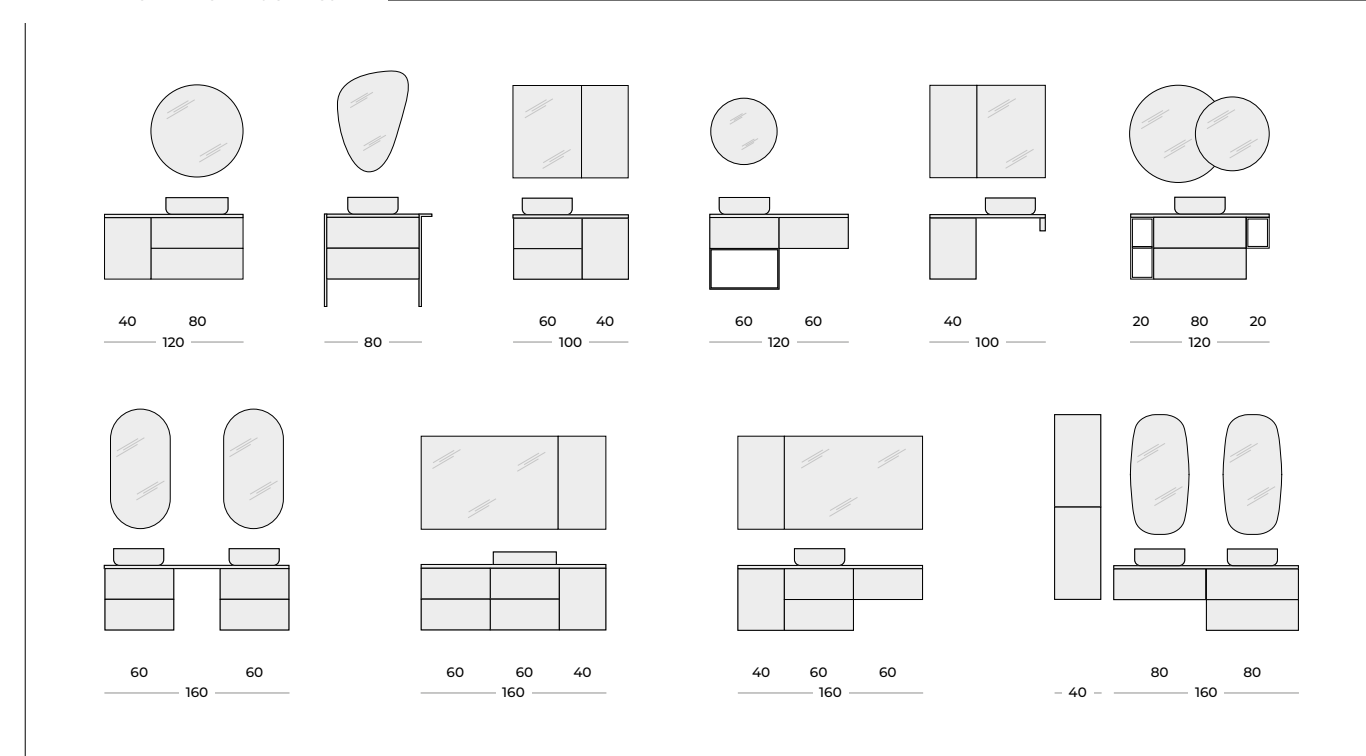

UMYWALKI NABLATOWE

RENI 46

LORCA 42

NOMIA 50

RIKA 52

BABETTE 62

BABETTE 82

MIKO 36

TURDA 39

TONIA 39

ETNO 45

PLACA 48

FIONA 48

ENZO 50

OXY 51

BIVIO 54

FRESI 70

AGNES 72

PIATO 73

PRZYKŁADOWE KONFIGURACJE