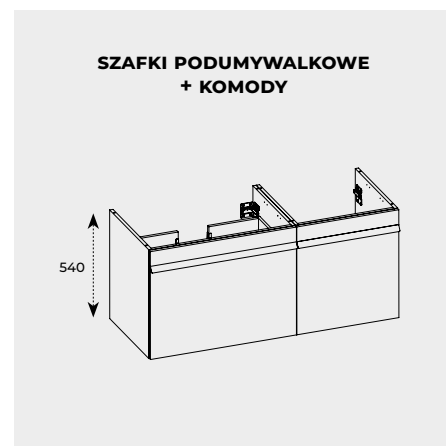

UCHWYTY MOODY, 1 SZT.

50			70			90		
kolor	indeks	cena netto / brutto	indeks	cena netto / brutto	indeks	cena netto / brutto		
CHROM	168845		168846		168847			
GOLD	168285	90,00 / 110,70	168286	130,00 / 159,90	168287	155,00 / 190,65		
BLACK MAT	168282		168283		168284			

NOGI, 2 SZT.

NOGI		
kolor	indeks	cena netto / brutto
CHROM	167562	440,00 / 541,20
GOLD	168289	495,00 / 608,85
BLACK MAT	168288	440,00 / 541,20