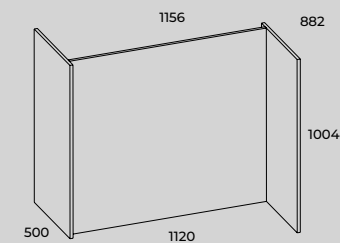

SALON 4YOU

EKSPOZYTOR SAMODZIELNY

KOLORY

WHITE
MAT

SZARY
MAT

PLYTA
LAMINOWANA