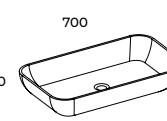

UMYWALKI NABLATOWE

BIVIO 54   **FRESI 70**   **AGNES 72**   **PIATO 73**

UMYWALKI
WYKONANE
Z CERAMIKI

kolor	indeks	cena netto / brutto	indeks	cena netto / brutto	indeks	cena netto / brutto	indeks	cena netto / brutto
WHITE POLYSK	145038	490,00 / 602,70	145033	585,00 / 719,55	145029	595,00 / 731,85	145041	585,00 / 719,55