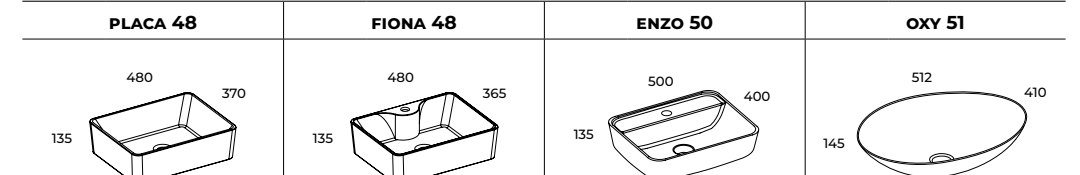

UMYWALKI NABLATOWE

UMYWALKI
WYKONANE
Z CERAMIKI

kolor	indeks	cena netto / brutto	indeks	cena netto / brutto	indeks	cena netto / brutto	indeks	cena netto / brutto
WHITE POLYSK	145030	455,00 / 559,65	145023	515,00 / 633,45	145082	340,00 / 418,20	145078	595,00 / 731,85