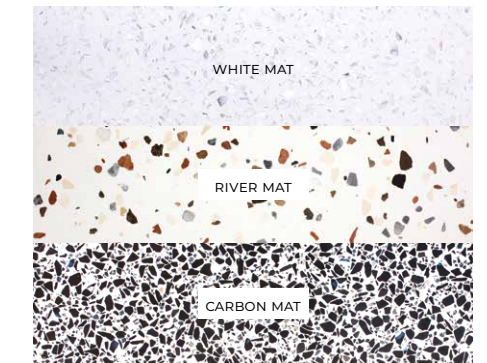

**BLATY MARMUR KOMPAKTOWY - ELITSTONE - TERRAZZO**

60		80		100		120	
							

kolor	indeks	cena netto / brutto	indeks	cena netto / brutto	indeks	cena netto / brutto	indeks	cena netto / brutto
WHITE MAT	168538	1110,00 / 1365,30	168539	1225,00 / 1506,75	168540	1485,00 / 1826,55	168541	1560,00 / 1918,80
RIVER MAT	168813		168816		168819		168822	
CARBON MAT	168812		168815		168818		168821	

**BLATY MARMUR KOMPAKTOWY  
- ELITSTONE - TERRAZZO**

140		160	
			

kolor	indeks	cena netto / brutto	indeks	cena netto / brutto
WHITE MAT	168542	1715,00 / 2109,45	168543	1870,00 / 2300,10
RIVER MAT	168825		168828	
CARBON MAT	168824		168827	