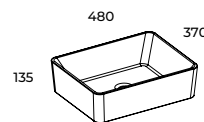

UMYWALKI NABLATOWE

PLACA 48   **FIONA 48**   **ENZO 50**   **OXY 51**

UMYWALKI
WYKONANE
Z CERAMIKI

kolor	indeks	cena netto / brutto	indeks	cena netto / brutto	indeks	cena netto / brutto	indeks	cena netto / brutto
WHITE POLYSK	145030	455,00 / 559,65	145023	515,00 / 633,45	145082	340,00 / 418,20	145078	595,00 / 731,85