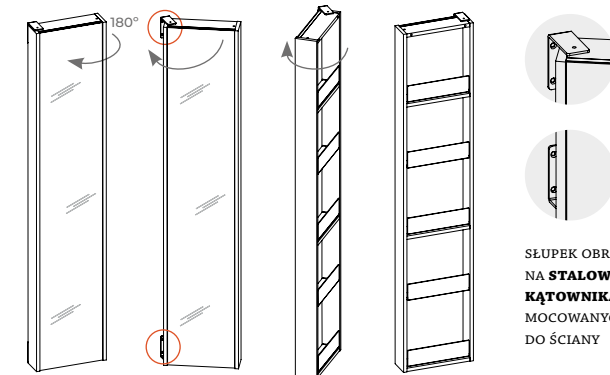

SZAFKI WISZĄCE

SZAFKI STANDARDOWO WYPOSAŻONE W METALOWY UCHWYT / UCHWYTY W KOLORZE CHROM

40 1D (GŁ. 12,6)		50 2D (GŁ. 12,6)		40 1D (GŁ. 31,6)		60 2D (GŁ. 31,6)		
DRZWICZKI UNIWERSALNE		DRZWICZKI UNIWERSALNE		DRZWICZKI UNIWERSALNE		DRZWICZKI UNIWERSALNE		
kolor	indeks	cena netto / brutto	indeks	cena netto / brutto	indeks	cena netto / brutto	indeks	cena netto / brutto
WHITE MAT	168322		168310		168336		168344	
WHITE POLYSK	167734		167407		165568		165569	
STONE MAT	168323		168311		168337		168345	
LIGHT GREY POLYSK	167735		167408		168332		168340	
ANTHRACITE MAT	168324		168312		168338		168346	
ANTHRACITE POLYSK	168320		168307		168333		168341	
BLACK MAT	167736	470,00 / 578,10	167732	530,00 / 651,90	168339	410,00 / 504,30	168347	520,00 / 639,60
BLACK POLYSK	168319		168308		168334		168342	
FOREST GREEN MAT	168784		168804		168800		168808	
NAVY BLUE MAT	168713		168806		168802		168810	
FUME MAT	168798		168805		168801		168809	
DĄB CANELA	168321		168309		168335		168343	
ORZECH LINCOLN	168799		168807		168803		168811	

PÓLKA

40 (GŁ. 14,7)

kolor	indeks	cena netto / brutto
WHITE MAT	168447	
WHITE POLYSK	168446	
STONE MAT	168452	
LIGHT GREY POLYSK	168453	
ANTHRACITE MAT	168451	
ANTHRACITE POLYSK	168450	
BLACK MAT	168449	245,00 / 301,35
BLACK POLYSK	168448	
FOREST GREEN MAT	168786	
NAVY BLUE MAT	168788	
FUME MAT	168787	
DĄB CANELA	168454	
ORZECH LINCOLN	168789	

SŁUPKI

SZAFKI STANDARDOWO WYPOSAŻONE W METALOWY UCHWYT W KOLORZE CHROM