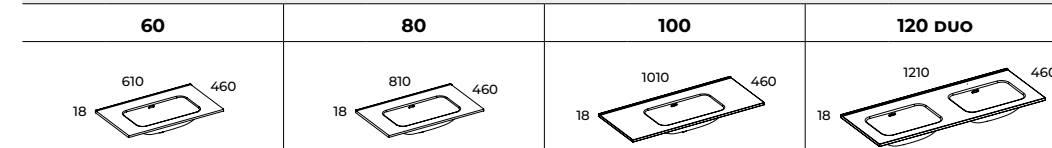

**UMYWALKI MEBLOWE SKAPPA BEZ OTWORU**

UMYWALKI  
WYKONANE  
**Z CERAMIKI**

kolor	indeks	cena netto / brutto	indeks	cena netto / brutto	indeks	cena netto / brutto	indeks	cena netto / brutto
WHITE POLYSK	146031	415,00 / 510,45	146032	520,00 / 639,60	146033	735,00 / 904,05	146034	1040,00 / 1279,20