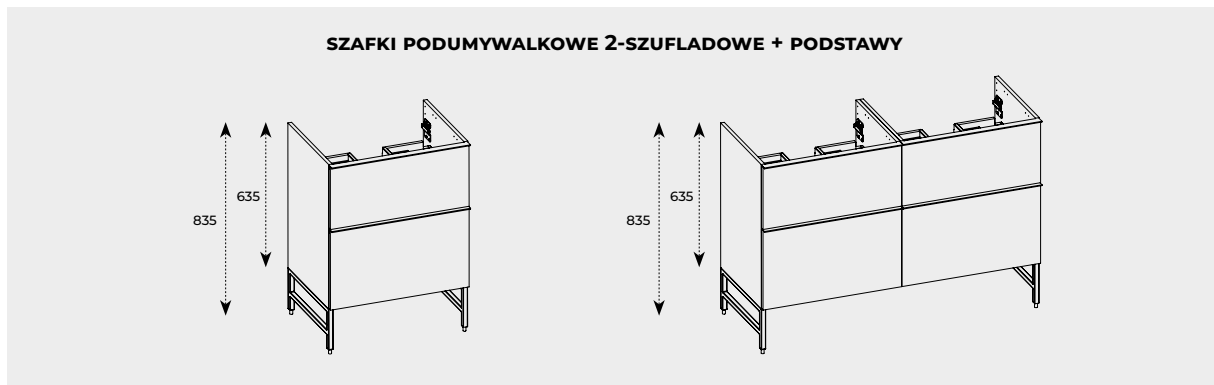

PODSTAWY								
SKOMPLETUJ Z SZAFKAMI I/LUB KOMODAMI 2-SZUFLADOWYMI								
60		80		100		120		
kolor	indeks	cena netto / brutto	indeks	cena netto / brutto	indeks	cena netto / brutto	indeks	cena netto / brutto
WHITE MAT	168435	590,00 / 725,70	168436	665,00 / 817,95	168437	710,00 / 873,30	168438	775,00 / 953,25
BLACK MAT	168439		168440		168441		168442