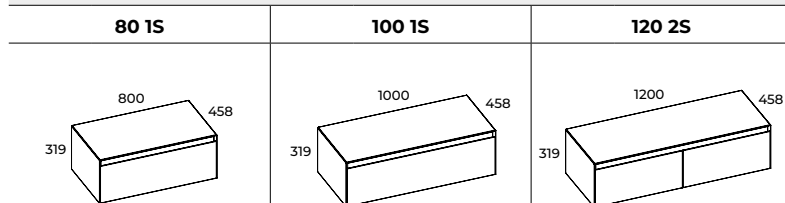

**KOMODY SLIM Z BLATEM**

MOŻLIWOŚĆ ŁĄCZENIA Z UMYWALKAMI ŚCIENNYMI DIMPLE

kolor	indeks	cena netto / brutto	indeks	cena netto / brutto	indeks	cena netto / brutto
WHITE POLYSK	169106	1260,00 / 1549,80	169107	1455,00 / 1789,65	169108	1890,00 / 2324,70
WHITE MAT	168931		168938		168945	
STONE MAT	168932		168939		168946	
ANTHRACITE MAT	168933		168940		168947	
BLACK MAT	168934		168941		168948	
FOREST GREEN MAT	168936		168943		168950	
NAVY BLUE MAT	168935		168942		168949	
FUME MAT	168937		168944		168951	