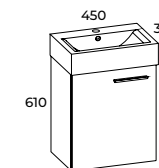

# TINY

GLĘBOKOŚĆ

**30** CM

FRONT I KORPUS: **PLYTA LAMINOWANA / LAKIEROWANA 16 MM**  
 ZAWIASY: **SYSTEM SOFT-CLOSE**  
 DRZWIČKI: **UNIwersALNE**  
 UCHWYT: **WYKONANY Z METALU**

**SET**  
**45 1D**

**UCHWYTY KWADRO, 1 SZT.**