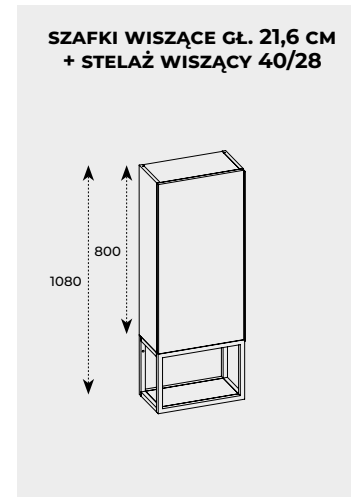

PODSTAWY								
SKOMPLETUJ Z SZAFKAMI I/LUB KOMODAMI 2-SZUFLADOWYMI								
60		80		100		120		
kolor	indeks	cena netto / brutto	indeks	cena netto / brutto	indeks	cena netto / brutto	indeks	cena netto / brutto
WHITE MAT	168435	590,00 / 725,70	168436	665,00 / 817,95	168437	710,00 / 873,30	168438	775,00 / 953,25
BLACK MAT	168439		168440		168441		168442	

KOMODY						
40 2S		40 1D		40 CARGO		
kolor	indeks	cena netto / brutto	indeks	cena netto / brutto	indeks	cena netto / brutto
WHITE POLYSK	167728	845,00 / 1039,35	166995	485,00 / 596,55	167309	950,00 / 1168,5
WHITE MAT	167730		167610		167608	
STONE MAT	167731		167611		167609	
ANTHRACITE POLYSK	167729		166996		167310	
BLACK MAT	168112		168114		168113	
FOREST GREEN MAT	168569		168568		168567	
NAVY BLUE MAT	168583		168582		168581	
FUME MAT	168596		168595		168594	
DĄB CANELA	167844		167247		167359	
ORZECH LINCOLN	168694		168693		168692	

MODUŁY				
20 SLIM			20 DUO	
kolor	indeks	cena netto / brutto	indeks	cena netto / brutto
WHITE POLYSK	167099	170,00 / 209,10	167101	255,00 / 313,65
WHITE MAT	167616		167618	
STONE MAT	167617		167619	
ANTHRACITE POLYSK	167100		167102	
BLACK MAT	168115		168116	
DĄB CANELA	167245		167246	
ORZECH LINCOLN	169031		169030	

WISZĄCE				
40 1D GL. 21,6 CM			40 1D GL. 31,6 CM	
kolor	indeks	cena netto / brutto	indeks	cena netto / brutto
WHITE POLYSK	166998	520,00 / 639,60	167012	565,00 / 694,95
WHITE MAT	167612		167614	
STONE MAT	167613		167615	
ANTHRACITE POLYSK	166999		167013	
BLACK MAT	168190		168290	
FOREST GREEN MAT	168570		168571	
NAVY BLUE MAT	168584		168585	
FUME MAT	168597		168598	
DĄB CANELA	167248		167561	
ORZECH LINCOLN	168695		168696	

WISZĄCĄ 40 1D (GL. 21,6 CM) MOŻNA SKOMPLETOWAĆ ZE STELAŻAMI WISZĄCYMI Z PÓLKAMI SZKLANYMI 40/28 I 40/80