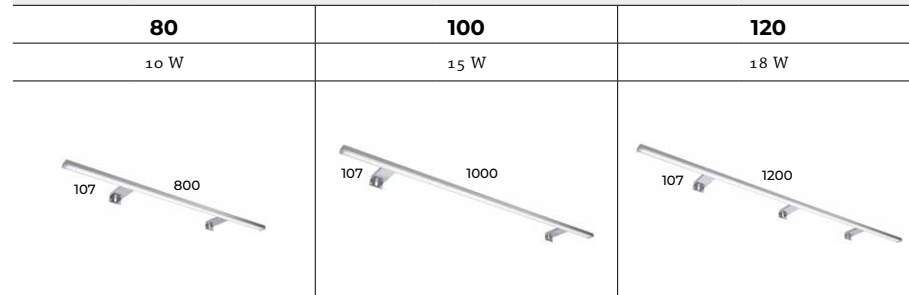

kolor	indeks	cena netto / brutto	indeks	cena netto / brutto	indeks	cena netto / brutto
CHROM	1100230050	350,00 / 430,50	1100230051	370,00 / 455,10	1100230052	435,00 / 535,05
BLACK	1100230066		1100230067		1100230068	

INDUS

- DO MONTAŻU NA ŚCIANIE,
- IP 20,
- BARWA NEUTRALNA 4000 K,
- 230 V

kolor	indeks	cena netto / brutto
CHROM	1100230060	
GOLD	1100230062	265,00 / 325,95
BLACK	1100230061