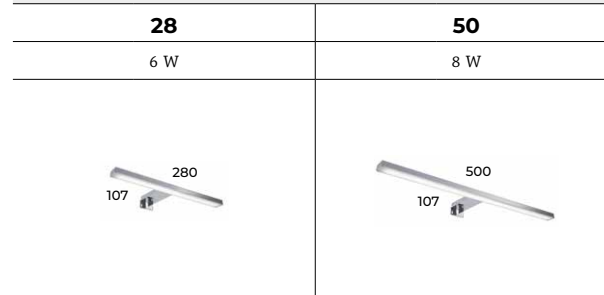

kolor	indeks	cena netto / brutto	indeks	cena netto / brutto
CHROM	1100230053	195,00 / 239,85	1100230049	215,00 / 264,45
GOLD	1100230058	210,00 / 258,30	1100230059	235,00 / 289,05
ROSE GOLD	1100230069		1100230070	
BLACK MAT	1100230055	195,00 / 239,85	1100230056	215,00 / 264,45

ESTHER

- DO MONTAŻU NA LUSTRACH I SZAFKACH WISZĄCYCH Z LUSTRAMI,
- IP 44,
- BARWA NEUTRALNA 4000 K,
- 230 V