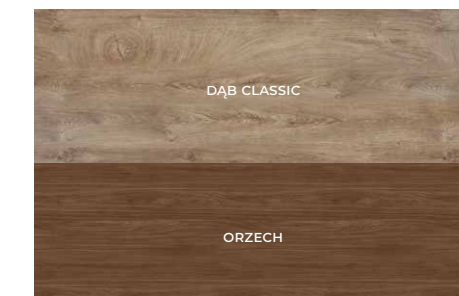

BLATY WYKONANE Z PŁYTY MDF POKRYTEJ FOLIĄ POLIMEROWĄ											
BLATY MDF											
60			80			100			120		
kolor	indeks	cena netto / brutto	indeks	cena netto / brutto	indeks	cena netto / brutto	indeks	cena netto / brutto			
WHITE POLYSK	166865	265,00 / 325,95	166866	365,00 / 448,95	166867	470,00 / 578,10	166868	575,00 / 707,25			
DĄB CLASSIC	166871	275,00 / 338,25	166872	375,00 / 461,25	166873	480,00 / 590,40	166874	585,00 / 719,55			
ORZECH	169043	285,00 / 350,55	169044	385,00 / 473,55	169045	490,00 / 602,70	169046	595,00 / 731,85			

BLATY WYKONANE Z PŁYTY MDF POKRYTEJ FOLIĄ POLIMEROWĄ				
BLATY MDF				
140			160	
kolor	indeks	cena netto / brutto	indeks	cena netto / brutto
DĄB CLASSIC	166875	850,00 / 1045,50	166876	870,00 / 1070,10
ORZECH	169047	860,00 / 1057,80	169048	880,00 / 1082,40