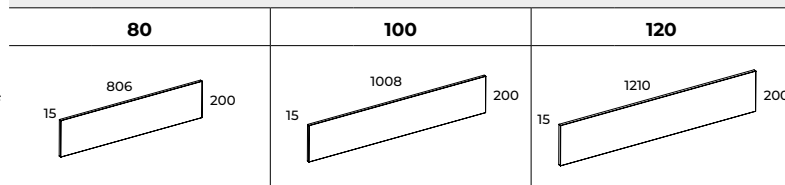

PANELE ŚCIENNE MARMUR KOMPACTOWY – ELITSTONE – UNIKOLOR

kolor	indeks	cena netto / brutto	indeks	cena netto / brutto	indeks	cena netto / brutto
WHITE MAT	168254	620,00 / 762,60	168255	675,00 / 830,25	168256	735,00 / 904,05
STONE MAT	168257		168258		168259	
ANTHRACITE MAT	168260		168261		168262	
BLACK MAT	168263		168264		168265	
FOREST GREEN MAT	168269		168270		168271	
NAVY BLUE MAT	168272		168273		168274	
FUME MAT	168266		168267		168268	
TERRA PINK MAT	168895		168897		168896