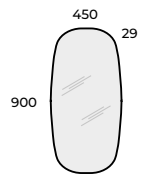

LUSTRA LED SHARON

DIAMOND 45

- IP 44,
- BARWA NEUTRALNA 4000 K,
- PODŁĄCZANE DO INSTALACJI ELEKTRYCZNEJ

kolor	indeks	cena netto / brutto
WHITE	168131	1080,00 / 1328,40
GOLD	168132	1315,00 / 1617,45
ROSE GOLD	168703	
BLACK MAT	168130	1080,00 / 1328,40