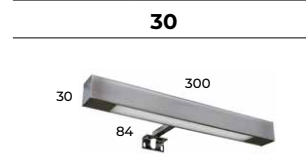

## KWADRO (LED)

- DO MONTAŻU NA LUSTRACH I SZAFKACH WISZĄCYCH Z LUSTRAMI,
- IP 44,
- BARWA ZIMNA 4000 K,
- 6 W,
- 230 V

kolor	indeks	cena netto / brutto
CHROM	1100230042	135,00 / 166,05