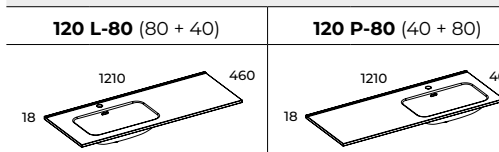

UMYWALKI MEBLOWE SKAPPA

UMYWALKI WYKONANE Z CERAMIKI

kolor	indeks	cena netto / brutto	indeks	cena netto / brutto
WHITE POLYSK	145915	1110,00 / 1365,30	145925	1110,00 / 1365,30