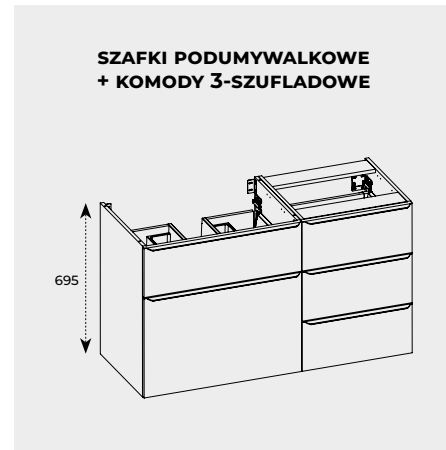

UCHWYTY LOFTY, 1 SZT.

50		70		90		
kolor	indeks	cena netto / brutto	indeks	cena netto / brutto	indeks	cena netto / brutto
CHROM	168842		168843		168844	
GOLD	167741N	90,00 / 110,70	167742N	130,00 / 159,90	167743N	155,00 / 190,65
BLACK MAT	167578		167579		167580	

UMYWALKI MEBLOWE IWA

70			90		
kolor	indeks	cena netto / brutto	indeks	cena netto / brutto	
WHITE POLYSK	145370	815,00 / 1002,45	145300	945,00 / 1162,35	

UMYWALKI MEBLOWE METIS

70			90		
kolor	indeks	cena netto / brutto	indeks	cena netto / brutto	
WHITE POLYSK	145570	710,00 / 873,30	145590	850,00 / 1045,50	

ORGANIZERY MODUŁOWE STR. 202
LUSTRA STR. 206
WISZĄCE Z LUSTRAMI STR. 214
KINKIETY STR. 218

UMYWALKI NABLATOWE

		RENI 46		LORCA 42		NOMIA 50		RIKA 52	
kolor	indeks	cena netto / brutto		indeks	cena netto / brutto		indeks	cena netto / brutto	
WHITE POLYSK	145047	470,00 / 578,10		145048	470,00 / 578,10		145042	490,00 / 602,70	
STONE MAT	145096			145005			145292		
LIGHT GREY MAT	145097			145086			145087		
ANTHRACITE MAT	145098			145007			145294		
BLACK MAT	145058	725,00 / 891,75		145084	725,00 / 891,75		145291	745,00 / 916,35	
FOREST GREEN MAT	146028			146055			146052		
NAVY BLUE MAT	146029			146056			146053		
FUME MAT	146027			146054			146051		
TERRA PINK MAT	146081			-			-		

UMYWALKI NABLATOWE

		BABETTE 62		BABETTE 82		
kolor	indeks	cena netto / brutto		indeks	cena netto / brutto	
WHITE POLYSK	145079	470,00 / 578,10		145109	895,00 / 1100,85	
STONE MAT	145102			145106		
LIGHT GREY MAT	145103			145107		
ANTHRACITE MAT	145104			145108		
BLACK MAT	145101	725,00 / 891,75		145105	1210,00 / 1488,30	
FOREST GREEN MAT	146043			146046		
NAVY BLUE MAT	146042			146045		
FUME MAT	146041			146044		

UMYWALKI NABLATOWE

		MIKO 36		TURDA 39		TONIA 39		ETNO 45	
kolor	indeks	cena netto / brutto		indeks	cena netto / brutto		indeks	cena netto / brutto	
WHITE POLYSK	145295	455,00 / 559,65		145043	470,00 / 578,10		145081	325,00 / 399,75	
							145039	470,00 / 578,10	

UMYWALKI NABLATOWE

		PLACA 48		FIONA 48		ENZO 50		OXY 51	
kolor	indeks	cena netto / brutto		indeks	cena netto / brutto		indeks	cena netto / brutto	
WHITE POLYSK	145030	455,00 / 559,65		145023	515,00 / 633,45		145082	340,00 / 418,20	
							145078	595,00 / 731,85