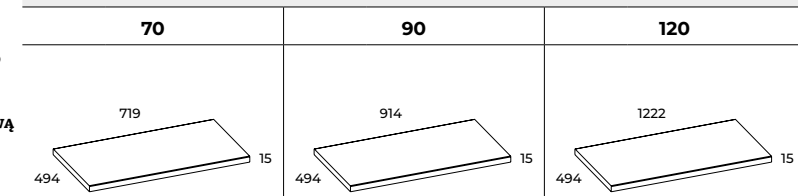

kolor	indeks	cena netto / brutto	indeks	cena netto / brutto	indeks	cena netto / brutto
WHITE MAT	168389		168390		168391	
STONE MAT	168392	1145,00 / 1408,35	168394	1290,00 / 1586,70	168395	1545,00 / 1900,35
BLACK MAT	168396		168397		168398