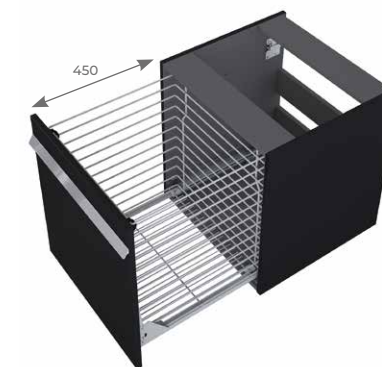

Kosz cargo w komodzie 50 posiada wytrzymałe prowadnice o udźwigu do 20 kg z pełnym wysuwem i systemem soft-close.