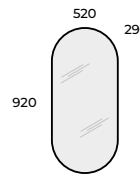

LUSTRA LED SHARON

OWAL 52

- IP 44,
- BARWA NEUTRALNA 4000 K,
- PODŁĄCZANE DO INSTALACJI ELEKTRYCZNEJ

kolor	indeks	cena netto / brutto
WHITE	168461	1080,00 / 1328,40
GOLD	168463	1315,00 / 1617,45
ROSE GOLD	168704	
BLACK MAT	168462	1080,00 / 1328,40