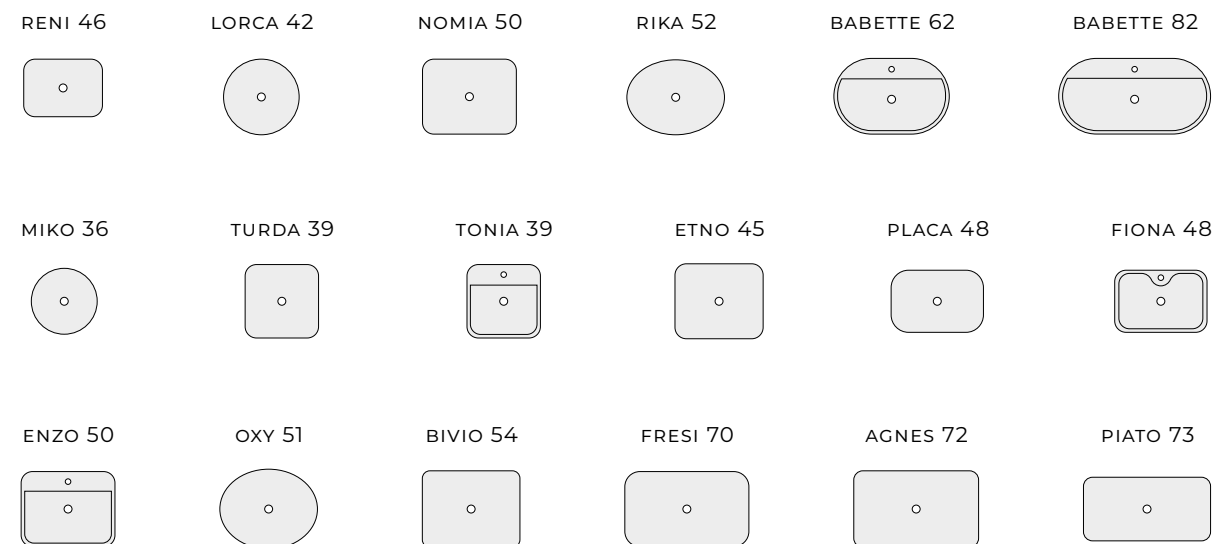

MEBLE

SZAFKI PODUMYWALKOWE 2-SZUFLADOWE

UCHWYTY

SOHO (60, 80, 100)

LOOK (60, 80, 100)

UMYWALKI MEBLOWE

SKAPPA Z OTWOREM, SKAPPA BEZ OTWORU

UMYWALKI NABLATOWE