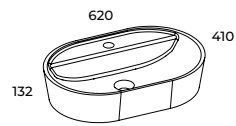

UMYWALKI NABLATOWE

BABETTE 62   **BABETTE 82**

UMYWALKI
WYKONANE
Z CERAMIKI

kolor	indeks	cena netto / brutto	indeks	cena netto / brutto
WHITE POLYSK	145079	470,00 / 578,10	145109	895,00 / 1100,85
STONE MAT	145102	725,00 / 891,75	145106	1210,00 / 1488,30
LIGHT GREY MAT	145103		145107	
ANTHRACITE MAT	145104		145108	
BLACK MAT	145101		145105	
FOREST GREEN MAT	146043		146046	
NAVY BLUE MAT	146042	146045		
FUME MAT	146041	146044