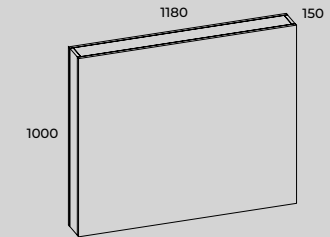

NISKI 118

ELEMENT EKSPOZYTORA