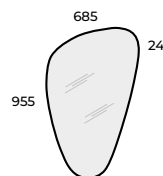

LUSTRA LED SHARON

TRI 65

- IP 44,
- BARWA NEUTRALNA 4000 K,
- PODŁĄCZANE DO INSTALACJI ELEKTRYCZNEJ

kolor	indeks	cena netto / brutto
WHITE	168503	1415,00 / 1740,45
GOLD	168504	1560,00 / 1918,80
ROSE GOLD	168705	
BLACK MAT	168502	1415,00 / 1740,45