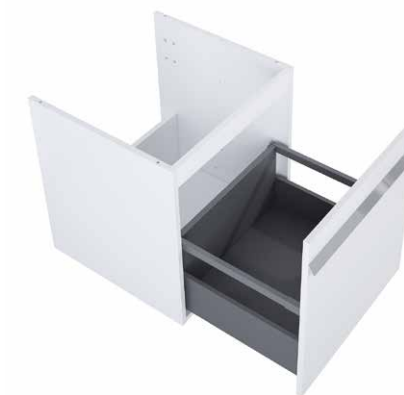

Metalowe bloki szuflad z systemem **soft-close** zapewniają ciche i łagodne zamykanie.