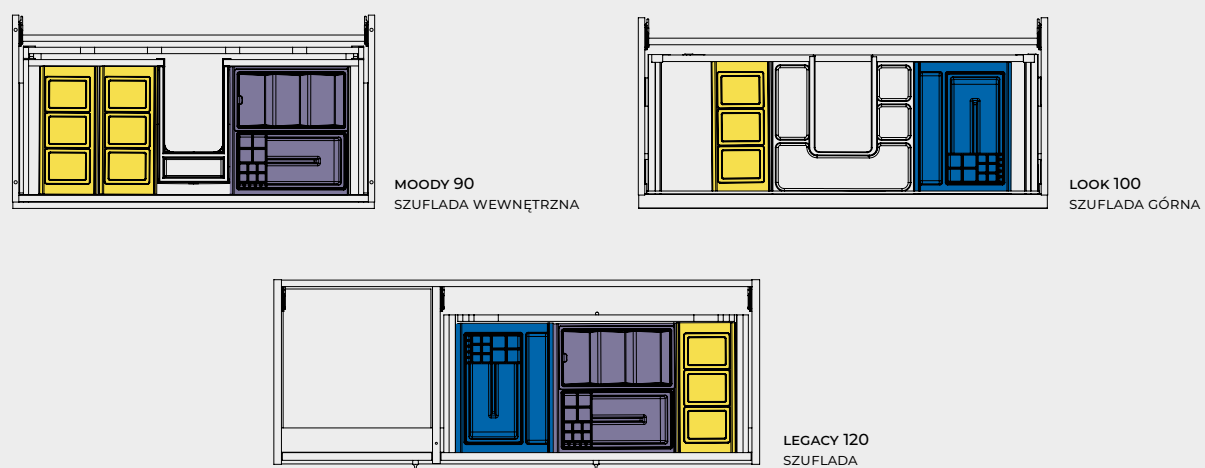

ORGANIZER MODUŁOWY 35						
S		M		L		
322 146 69		322 241 85		322 308 90		
*3						
kolor	indeks	cena netto / brutto	indeks	cena netto / brutto	indeks	cena netto / brutto
ANTHRACITE MAT	167348	105,00 / 129,15	167350	150,00 / 184,50	167352	200,00 / 246,00

ORGANIZER MODUŁOWY 40						
S		M		L		
372 122 69		372 241 53		372 308 90		
*3						
kolor	indeks	cena netto / brutto	indeks	cena netto / brutto	indeks	cena netto / brutto
ANTHRACITE MAT	167349	105,00 / 129,15	167351	150,00 / 184,50	167353	200,00 / 246,00

PRZYKŁADOWE ROZMIESZCZENIE ORGANIZERÓW MODUŁOWYCH 35