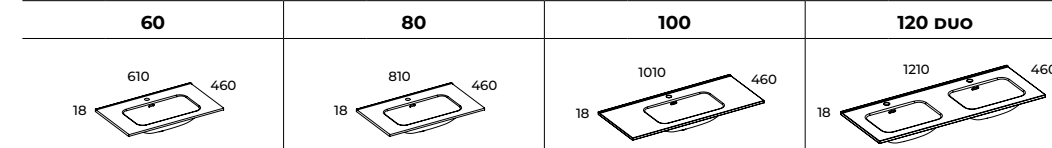

UMYWALKI MEBLOWE SKAPPA

UMYWALKI
WYKONANE
Z CERAMIKI

kolor	indeks	cena netto / brutto	indeks	cena netto / brutto	indeks	cena netto / brutto	indeks	cena netto / brutto
WHITE POLYSK	145830	415,00 / 510,45	145840	520,00 / 639,60	145855	735,00 / 904,05	145875	1040,00 / 1279,20
ANTHRACITE MAT	146061	750,00 / 922,50	146066	935,00 / 1150,05	146071	1325,00 / 1629,75	146076	1875,00 / 2306,25
BLACK MAT	146060		146065		146070			
FOREST GREEN MAT	146058		146063		146068			
NAVY BLUE MAT	146059		146064		146069			
FUME MAT	146057	146062	146067	146072