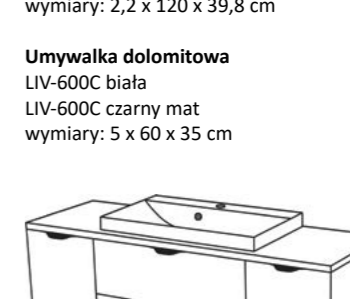

Blat
VIC-B-B120/41 (biały)
VIC-C-B120/41 (czarny)
VIC-NE-B120/41 (dąb naturalny)
wymiary: 2,2 x 120 x 39,8 cm

Umywalka dolomitowa
LIV-600C biała
LIV-600C czarny mat
wymiary: 5 x 60 x 35 cm

Umywalka dolomitowa
KIDDY-800
wymiary: 2 x 80 x 39 cm

Szafka pod umywalkę
VIC-B-U80/39/3-72 (biała)
VIC-C-U80/39/3-72 (czarna)
VIC-NE-U80/39/3-72 (dąb naturalny)
wymiary: 72 x 80 x 39 cm

Szafka pod umywalkę
VIC-B-U100/39/3-72 (biała)
VIC-C-U100/39/3-72 (czarna)
VIC-NE-U100/39/3-72 (dąb naturalny)
wymiary: 72 x 100 x 39 cm

Szafka pod umywalkę
VIC-B-U120/39/C3 (biała)
VIC-C-U120/39/C3 (czarna)
VIC-NE-U120/39/C3 (dąb naturalny)
wymiary: 72 x 120 x 39 cm