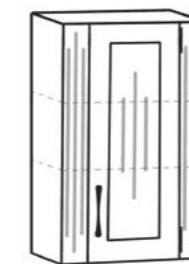

Szafka wisząca
ANT-B-W45/72 (biała)
wymiały: 72 x 45 x 20 cm