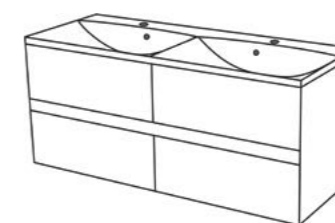

Szafka pod umywalkę AKS-NE-U120/46/4 (dąb naturalny) wymiary: 50 x 120 x 46 cm

Umywalka dolomitowa JULIA 1200D wymiary: 2,5 x 120 x 46 cm