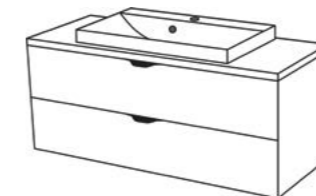

Szafka wisząca
VIC-B-W30/72 (biały)
VIC-C-W30/72 (czarny)
VIC-NE-W30/72 (dąb naturalny)
wymiary: 72 x 30 x 20,5 cm

Szafka pod umywalkę
VIC-B-U100/39/2 (biała)
VIC-C-U100/39/2 (czarna)
VIC-NE-U100/39/2 (dąb naturalny)
wymiary: 40 x 100 x 39 cm