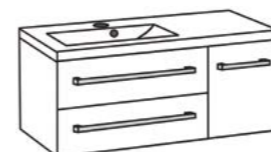

Szafka pod umywalkę
FKS-AD-U90/39/2L (antyczne drewno)
FKS-CZ-U90/39/2L (czerwona)
FKS-W-U90/39/2L (wenge mat)
wymiary: 40 x 90 x 39 cm

Umywalka dolomitowa
Clever-900L biała
wymiary: 4 x 90 x 39 cm