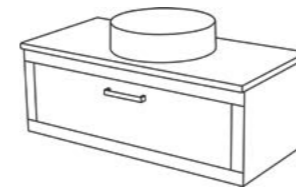

Szafka pod umywalkę
PET-B-U100/46 (biała)
wymiały: 37,2 x 100 x 48 cm

Umywalka dolomitowa
MONAT-400C
wymiały: 10,5 x 40 x 40 cm