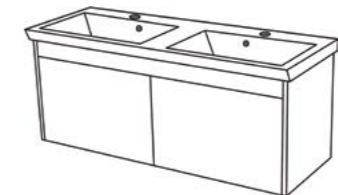

Szafka pod umywalkę
PLT-C-U120/40/2 (czarne fronty)
wymiary: 45 x 117 x 40 cm

Umywalka ceramiczna
ISIK-120
wymiary: 5 x 120 x 44 cm