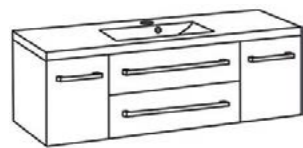

Umywalka dolomitowa
Clever-500 biała
wymiary: 4 x 50 x 39 cm

Szafka pod umywalkę
FKS-AD-U120/39C (antyczne drewno)
FKS-CZ-U120/39C (czerwona)
FKS-W-U120/39C (wenge mat)
wymiary: 40 x 120 x 39 cm

Umywalka dolomitowa
Clever-1200C biała
wymiary: 4 x 120 x 39 cm