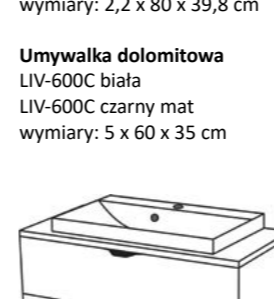

Blat
VIC-B-B80/41 (biały)
VIC-C-B80/41 (czarny)
VIC-NE-B80/41 (dąb naturalny)
wymiary: 2,2 x 80 x 39,8 cm

Umywalka dolomitowa
LIV-600C biała
LIV-600C czarny mat
wymiary: 5 x 60 x 35 cm

Umywalka dolomitowa
KIDDY-800
wymiary: 2 x 80 x 39 cm

Szafka pod umywalkę
VIC-B-U80/39/3-72 (biała)
VIC-C-U80/39/3-72 (czarna)
VIC-NE-U80/39/3-72 (dąb naturalny)
wymiary: 72 x 80 x 39 cm

Szafka pod umywalkę
VIC-B-U100/39/3-72 (biała)
VIC-C-U100/39/3-72 (czarna)
VIC-NE-U100/39/3-72 (dąb naturalny)
wymiary: 72 x 100 x 39 cm

Szafka pod umywalkę
VIC-B-U120/39/C3 (biała)
VIC-C-U120/39/C3 (czarna)
VIC-NE-U120/39/C3 (dąb naturalny)
wymiary: 72 x 120 x 39 cm