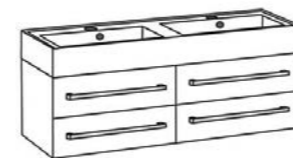

Umywalka dolomitowa
Clever-900L biała
wymiary: 4 x 90 x 39 cm

Szafka pod umywalkę
FKS-AD-U120/50/4 (antyczne drewno)
FKS-CZ-U120/50/4 (czerwona)
FKS-W-U120/50/4 (wenge mat)
wymiary: 40,5 x 120 x 50 cm

Umywalka dolomitowa
UFKS-1204D biała
wymiary: 12 x 120,5 x 50 cm