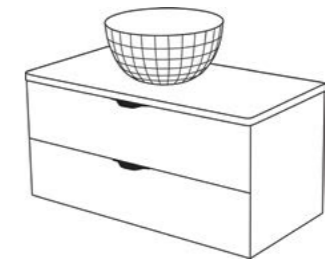

Szafka pod umywalkę
GLW-C-U100/48/2 (czarny)
wymiały: 49 x 100 x 48 cm

Umywalka dolomitowa
BRILO-420 połysk
wymiały: 23,8 x 42 x 42