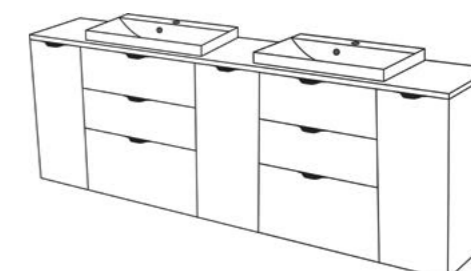

Umywalka dolomitowa
LIV-600C biała
LIV-600C czarny mat
wymiary: 5 x 60 x 35 cm

Szafka pod umywalkę
VIC-B-U210/39/C3 (biała)
VIC-C-U210/39/C3 (czarna)
VIC-NE-U210/39/C3 (dąb naturalny)
wymiary: 72 x 120 x 39 cm