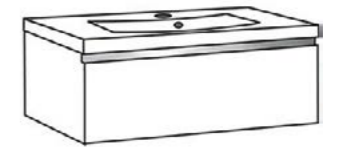

Szafka pod umywalkę
DMDG-B-U100/48 (biała)
DMDG-C-U100/48 (czarna)
wymiały: 40 x 100 x 48 cm

Umywalka dolomitowa
LUCY-1000C biała
LUCY-1000C czarna
wymiały: 4 x 100 x 48 cm