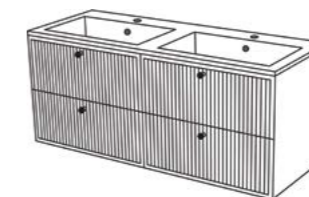

Szafka pod umywalkę ARG-B-U121/46D (biała)
ARG-C-U121/46D (czarna)
wymiały: 50 x 121 x 46 cm