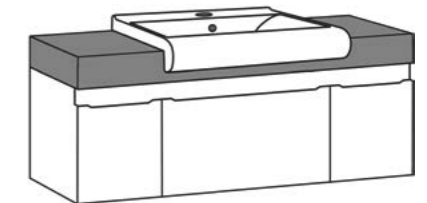

Szafka pod umywalkę
CAS-B-U120/39C (biała + blat czarny)
CAS-B-NE-U120/39C (biała + blat dąb naturalny)
CAS-C-U120/39C (czarna + blat dąb naturalny)
wymiały: 51 x 120 x 39 cm