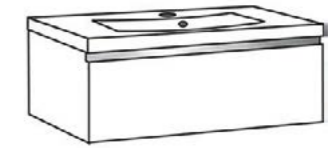

Szafka pod umywalkę
DMD-B-U100/48 (biała)
DMD-C-U100/48 (czarna)
DMD-S-U100/48 (szara)
wymiały: 40 x 100 x 48 cm

Umywalka dolomitowa
LUCY-1000C biała
LUCY-1000C czarna
wymiały: 4 x 100 x 48 cm