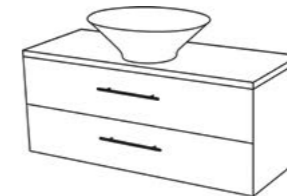

Szafka pod umywalkę
BEL-B-U100/39/2 (biała)
BEL-C-U100/39/2 (czarna)
BEL-GN-U100/39/2 (granatowa)
wymiary: 40 x 100 x 39 cm