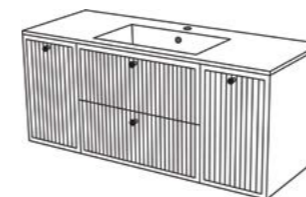

Szafka pod umywalkę ARG-B-U121/46C (biała)
ARG-C-U121/46C (czarna)
wymiały: 50 x 121 x 46 cm