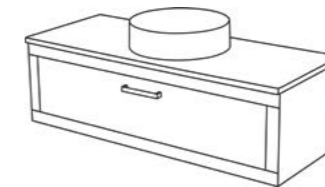

Umywalka dolomitowa  
MONAT-400C  
wymiały: 10,5 x 40 x 40 cm

Szafka pod umywalkę  
PET-B-U120/46C (biała)  
wymiały: 37,2 x 120 x 48 cm

Umywalka dolomitowa  
MONAT-400C  
wymiały: 10,5 x 40 x 40 cm

Szafka pod umywalkę  
PET-B-U160/46/2 (biała)  
wymiały: 37,2 x 160 x 48 cm