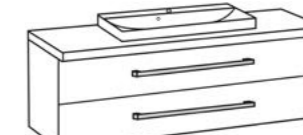

Szafka pod umywalkę
FKSN-B-U120/39/S2 (biała)
FKSN-C-U120/39/S2 (czarna)
FKSN-NE-U120/39/S2 (natural eiche)
FKSN-S-U120/39/S2 (szary)
wymiary: 40 x 120 x 39 cm

Umywalka dolomitowa
LIV-600C biała
wymiary: 5 x 60 x 35 cm