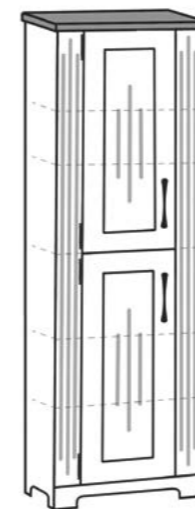

Regał wysoki
ANT-B-RW (biały/blat grafitowy)
wymiały: 153 x 47 x 33,5 cm