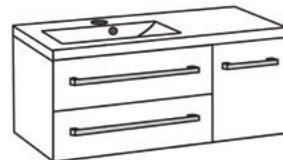

Szafka pod umywalkę
FKS-NL-U90/39/2L (dąb naturalny)
wymiary: 40 x 90 x 39 cm

Umywalka dolomitowa
Clever-900L czarna
wymiary: 4 x 90 x 39 cm