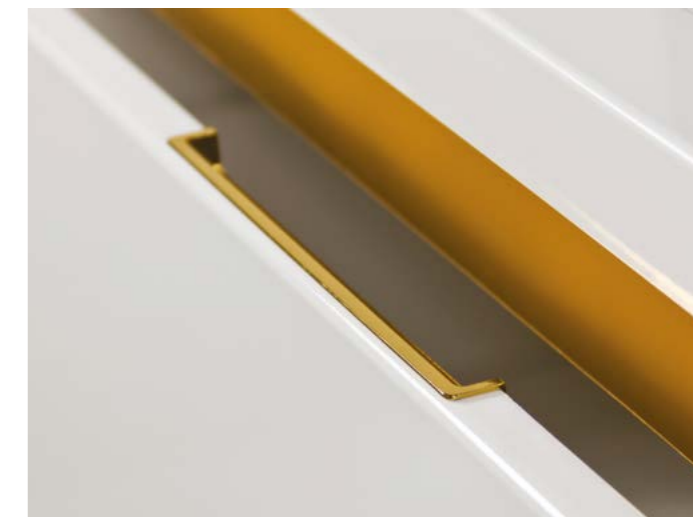

Złoty uchwyt krawędziowy w serii Diamond Gold.