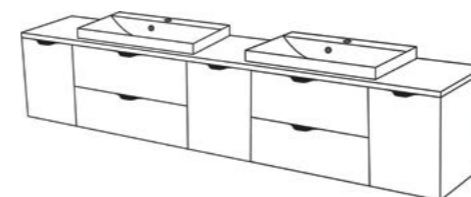

Szafka pod umywalkę
VIC-B-U210/39/C2 (biała)
VIC-C-U210/39/C2 (czarna)
VIC-NE-U210/39/C2 (dąb naturalny)
wymiary: 40 x 120 x 39 cm