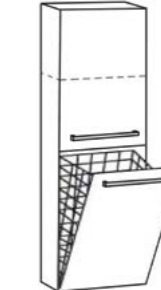

Regał wysoki z koszem
FKS-NL-RW/K (dąb naturalny)
wymiary: 143 x 40 x 31,5 cm