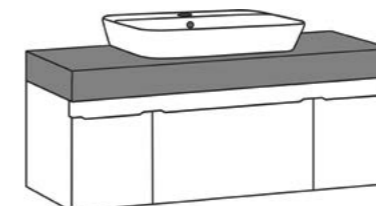

Szafka pod umywalkę
CAS-B-U120/50C (biała + blat czarny)
CAS-B-NE-U120/50C (biała + blat dąb naturalny)
CAS-C-U120/50C (czarna + blat dąb naturalny)
wymiały: 51 x 120 x 50 cm