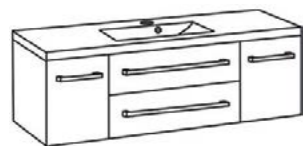

Umywalka dolomitowa
Clever-500 biała
wymiary: 4 x 50 x 39 cm

Szafka pod umywalkę
FKS-B-U120/39C (biała)
FKS-C-U120/39C (czarna)
FKS-NE-U120/39C (natural eiche)
FKS-S-U120/39C (szary)
wymiary: 40 x 120 x 39 cm

Umywalka dolomitowa
Clever-1200C biała
wymiary: 4 x 120 x 39 cm