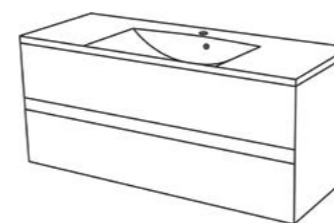

Szafka pod umywalkę AKS-NE-U120/46/S2 (dąb naturalny) wymiary: 50 x 120 x 46 cm

Umywalka dolomitowa JULIA 1200C wymiary: 2,5 x 120 x 46 cm