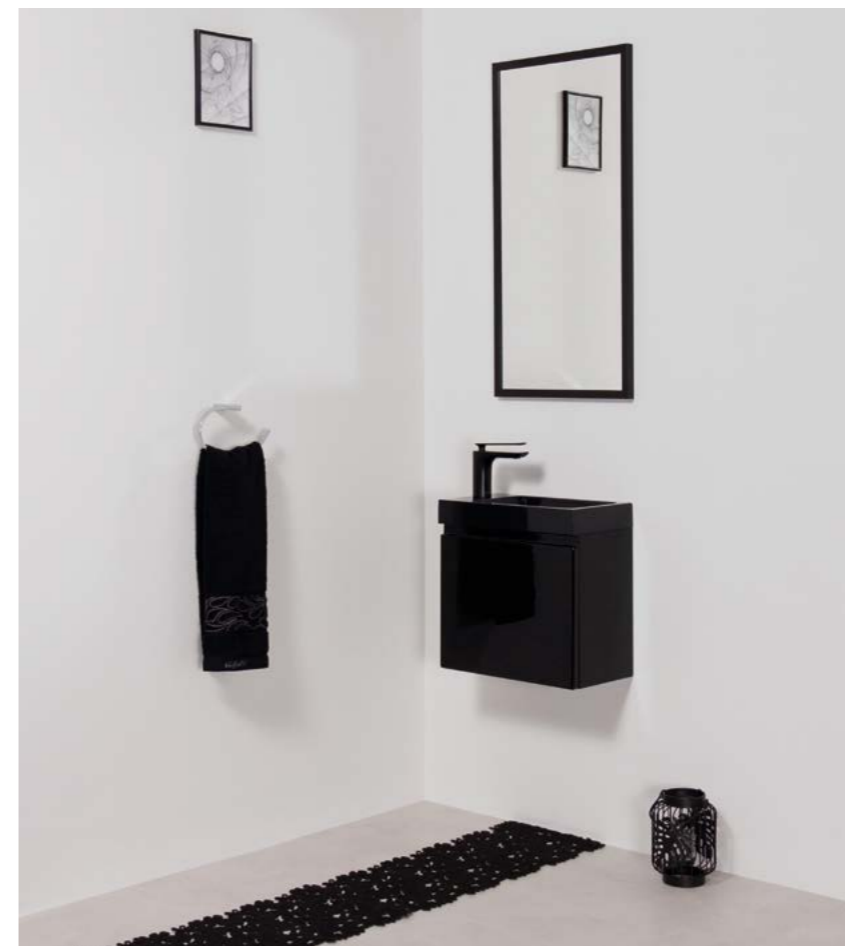

Umywalka ceramiczna
ELEGANCE-60
wymiały: 12,5 x 61 x 46 cm

Umywalka ceramiczna
ELEGANCE-60
wymiały: 12,5 x 61 x 46 cm

Szafka pod umywalkę CLR-C-U40/22, umywalka dolomitowa ADA-400L czarna, lustro ALUC-40/80.