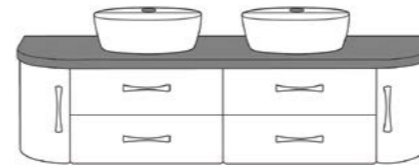

Szafka pod umywalkę
OLP-B-U150 (biała/wenge)
OLP-NE-U150 (biała/dąb naturalny)
wymiary: 43,5 x 150 x 48 cm

Umywalki ceramiczne
AREDA-42 (x2)
wymiary: 42 x 42 x 14 cm