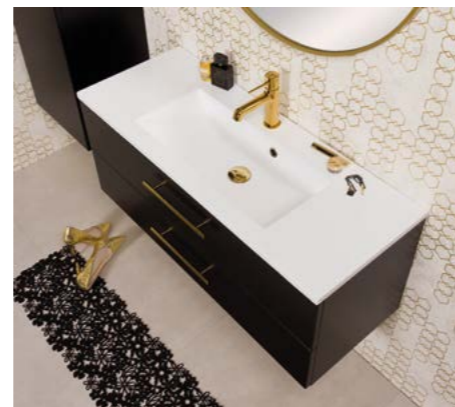

Szafka pod umywalkę BEL-C-U100/39/2, umywalka dolomitowa KIDDY-1000.