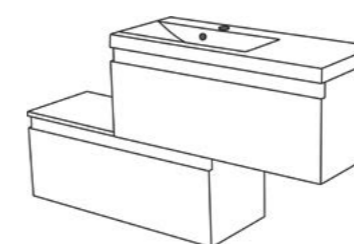

Szafka pod umywalkę INT-G-U90/35G (szary mat) wymiary: 33 x 90 x 35 cm

Szafka dolna + blat INT-G-U90/35D (szary mat) wymiary: 34,8 x 90 x 35 cm

Umywalka dolomitowa SELA-900L wymiary: 5 x 90 x 35 cm