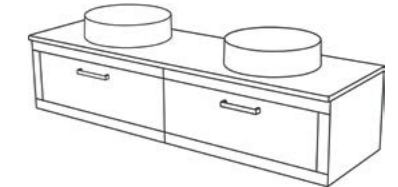

Umywalka dolomitowa  
MONAT-400C  
wymiały: 10,5 x 40 x 40 cm

Szafka pod umywalkę  
PET-B-U120/46C (biała)  
wymiały: 37,2 x 120 x 48 cm

Umywalka dolomitowa  
MONAT-400C  
wymiały: 10,5 x 40 x 40 cm

Szafka pod umywalkę  
PET-B-U160/46/2 (biała)  
wymiały: 37,2 x 160 x 48 cm