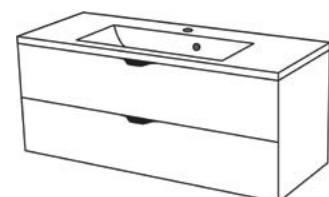

Umywalka dolomitowa
KIDDY-500
wymiary: 2 x 50 x 39 cm

Szafka pod umywalkę
VIC-B-U100/39/2 (biała)
VIC-C-U100/39/2 (czarna)
VIC-NE-U100/39/2 (dąb naturalny)
wymiary: 40 x 100 x 39 cm

Blat
VIC-B-B80/41 (biały)
VIC-C-B80/41 (czarny)
VIC-NE-B80/41 (dąb naturalny)
wymiary: 2,2 x 80 x 39,8 cm

Blat
VIC-B-B100/41 (biały)
VIC-C-B100/41 (czarny)
VIC-NE-B100/41 (dąb naturalny)
wymiary: 2,2 x 100 x 39,8 cm

Blat
VIC-B-B120/41 (biały)
VIC-C-B120/41 (czarny)
VIC-NE-B120/41 (dąb naturalny)
wymiary: 2,2 x 120 x 39,8 cm

Umywalka dolomitowa
LIV-600C biała
LIV-600C czarny mat
wymiary: 5 x 60 x 35 cm

Umywalka dolomitowa
LIV-600C biała
LIV-600C czarny mat
wymiary: 5 x 60 x 35 cm