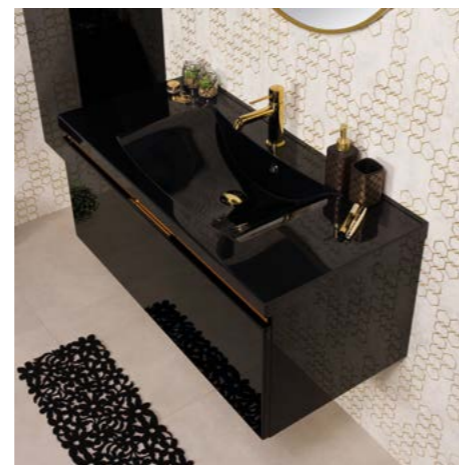

Szafka pod umywalkę DMDG-C-U100/48,
umywalka dolomitowa LUCY-1000C czarna.

Umywalka dolomitowa
LUCY-600C biała
LUCY-600C czarna
wymiały: 4 x 60 x 48 cm

Umywalka dolomitowa
LUCY-800C biała
LUCY-800C czarna
wymiały: 4 x 80 x 48 cm

Umywalka dolomitowa
LUCY-1000C biała
LUCY-1000C czarna
wymiały: 4 x 100 x 48 cm