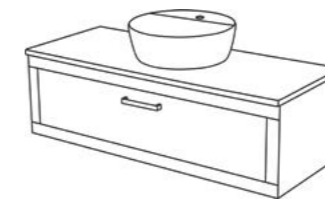

Szafka pod umywalkę
PET-B-U120/46C (biała)
wymiały: 37,2 x 120 x 48 cm

Umywalka ceramiczna
AREDA-42
wymiały: 14 x 42 x 42 cm