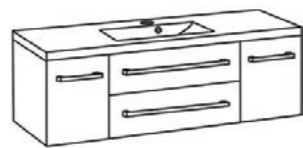

Umywalka dolomitowa
Clever-600 biała
wymiary: 4 x 60 x 39 cm

Szafka pod umywalkę
FKS-AD-U140/39C (antyczne drewno)
FKS-CZ-U140/39C (czerwona)
FKS-W-U140/39C (wenge mat)
wymiary: 40 x 140 x 39 cm

Umywalka dolomitowa
Clever-1400C biała
wymiary: 4 x 140 x 39 cm