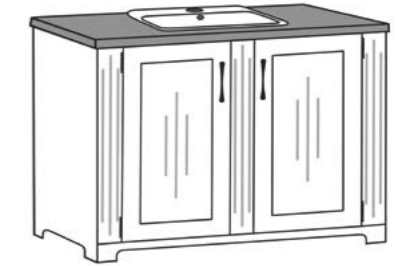

Szafka pod umywalkę
ANT-B-U100/50 (biała/blat grafitowy)
wymiały: 82 x 102 x 50 cm

Umywalka ceramiczna
CLASSIC 55
wymiały: 1,5 x 55 x 45 cm