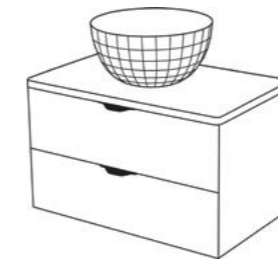

Szafka pod umywalkę
GLW-C-U80/48/2 (czarny)
wymiały: 49 x 80 x 48 cm

Umywalka dolomitowa
BRILO-420 połysk
wymiały: 23,8 x 42 x 42