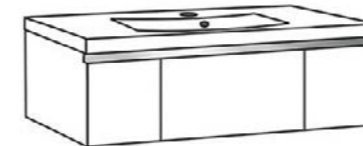

Szafka pod umywalkę
DMD-B-U120/48C (biała)
DMD-C-U120/48C (czarna)
DMD-S-U120/48C (szara)
wymiały: 40 x 120 x 48 cm

Umywalka dolomitowa
LUCY-1200C biała
LUCY-1200C czarna
wymiały: 4 x 120 x 48 cm