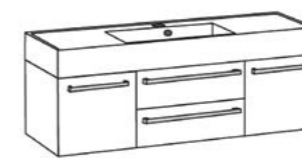

Umywalka dolomitowa
LIV-600C biała
wymiary: 5 x 60 x 35 cm

Szafka pod umywalkę
FKS-AD-U140/50/C2 (antyczne drewno)
FKS-CZ-U140/50/C2 (czerwona)
FKS-W-U140/50/C2 (wenge mat)
wymiary: 40 x 140 x 50 cm

Umywalka dolomitowa
NELA-1400C biała
wymiary: 10 x 140 x 50 cm