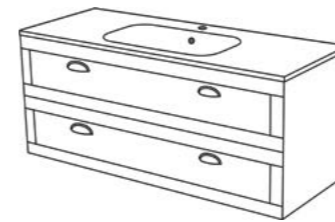

Szafka pod umywalkę
GRD-S-U121/46/2S (szary)
GRD-GN-U121/46/2S (granatowy)
wymiały: 50 x 121 x 46 cm

Umywalka dolomitowa
GREND-1210C
wymiały: 2 x 121 x 46 cm