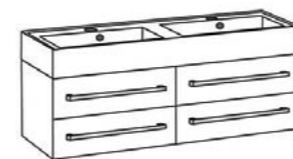

Umywalka dolomitowa
Clever-900L biała
wymiary: 4 x 90 x 39 cm

Szafka pod umywalkę
FKS-B-U120/50/4 (biała)
FKS-C-U120/50/4 (czarna)
FKS-NE-U120/50/4 (natural eiche)
FKS-S-U120/50/4 (szary)
wymiary: 40,5 x 120 x 50 cm

Umywalka dolomitowa
UFKS-1204D biała
wymiary: 12 x 120,5 x 50 cm