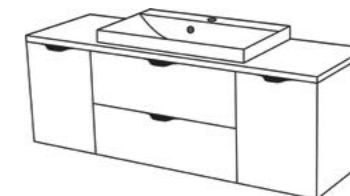

Szafka wisząca
VIC-B-W60/72 (biały)
VIC-C-W60/72 (czarny)
VIC-NE-W60/72 (dąb naturalny)
wymiary: 72 x 60 x 20,5 cm

Szafka pod umywalkę
VIC-B-U120/39C (biała)
VIC-C-U120/39C (czarna)
VIC-NE-U120/39C (dąb naturalny)
wymiary: 40 x 120 x 39 cm