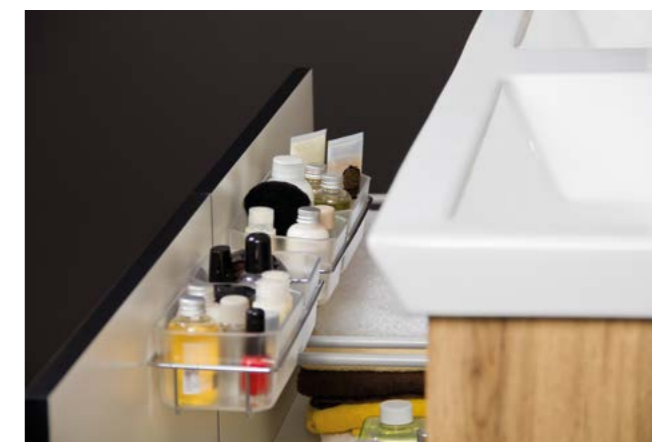

Szafka pod umywalkę PLT-C-U60/31 + umywalka ceramiczna ISIK-60.

Szafka pod umywalkę PLT-C-U120/40/2 + umywalka ceramiczna ISIK-120.

Seria Platum to jednak nie tylko niezwykła estetyka, ale także doskonałe rozwiązania techniczne: świetne wykończenie pozwala zabezpieczyć meble przed negatywnym wpływem wilgoci i wyższych temperatur, a najlepsze materiały są bardzo odporne na uszkodzenia mechaniczne. W tej serii mebli zastosowany został system otwierania i zamykania „push open”, dzięki czemu nie tylko uchwyty ani frezy nie zaburzają estetyki, ale przede wszystkim otwieranie szafek nawet wilgotną dłonią nie stanowi żadnego problemu. Bazując na doświadczeniach z poprzednimi liniami mebli łazienkowych, stworzyliśmy przestronne i funkcjonalne wnętrza: wygodna, prosta przestrzeń pozwala zmieścić wszystko, co jest potrzebne, a efektywne wykorzystanie miejsca w szufladach jest łatwiejsze dzięki dołączonym do zestawu przyborkom kosmetycznym. Meble łazienkowe serii Platum to nasza propozycja dla wszystkich, którzy oczekują bezkompromisowej funkcjonalności w najmodniejszym wydaniu.