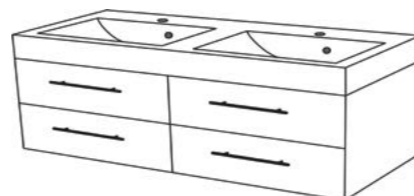

Umywalka dolomitowa
NELA-1400C
wymiary: 10 x 140 x 50 cm

Szafka pod umywalkę
BEL-B-U160/50/4 (biała)
BEL-C-U160/50/4 (czarna)
BEL-GN-U160/50/4 (granatowa)
wymiary: 40 x 160 x 50 cm