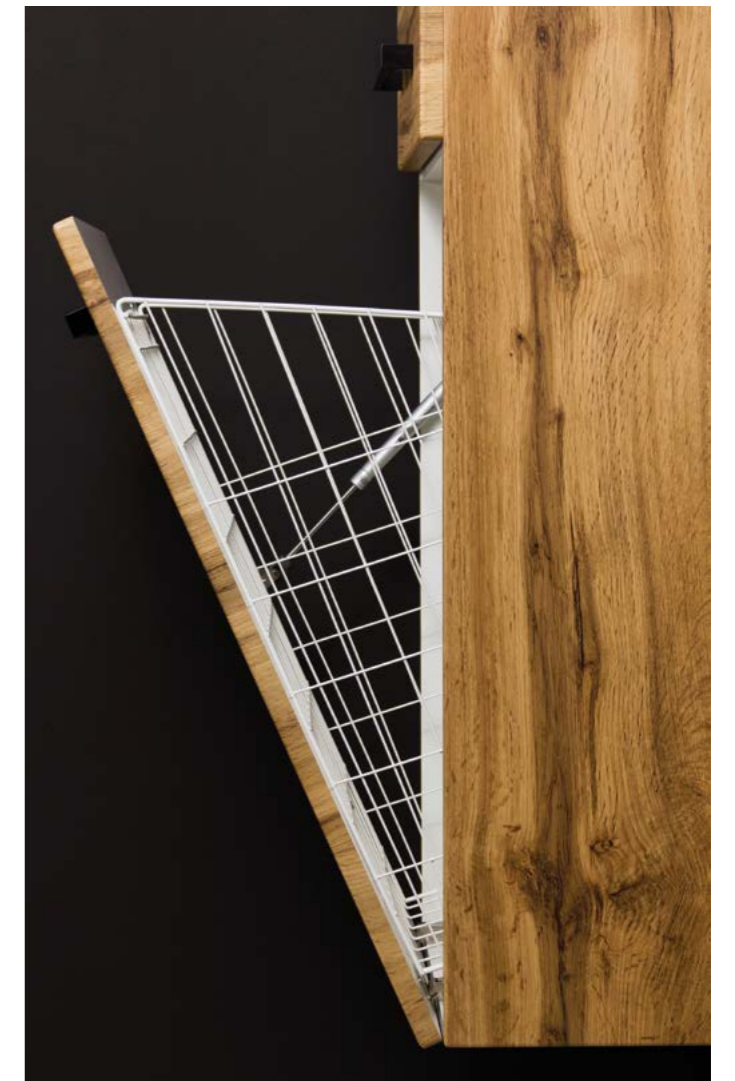

Regał wysoki z koszem na pranie FKS-NL-RW/K.