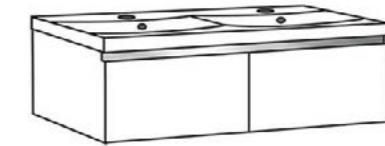

Szafka pod umywalkę
DMD-B-U120/48 (biała)
DMD-C-U120/48 (czarna)
DMD-S-U120/48 (szara)
wymiały: 40 x 120 x 48 cm

Umywalka dolomitowa
LUCY-1200D biała
LUCY-1200D czarna
wymiały: 4 x 120 x 48 cm