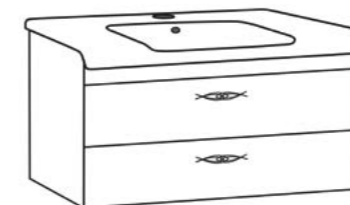

Szafka pod umywalkę
ROL-B-U100/45 (biała)
ROL-C-U100/45 (czarna)
wymiały: 56,5 x 96 x 45 cm

Umywalka ceramiczna
WERONI-1000/500
wymiały: 2 x 100 x 50 cm