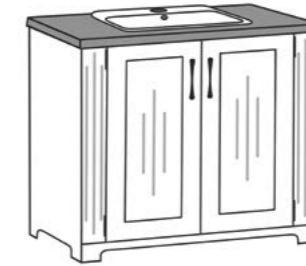

Szafka pod umywalkę
ANT-B-U80/50 (biała/blat grafitowy)
wymiały: 82 x 82 x 50 cm

Umywalka ceramiczna
CLASSIC 55
wymiały: 1,5 x 55 x 45 cm