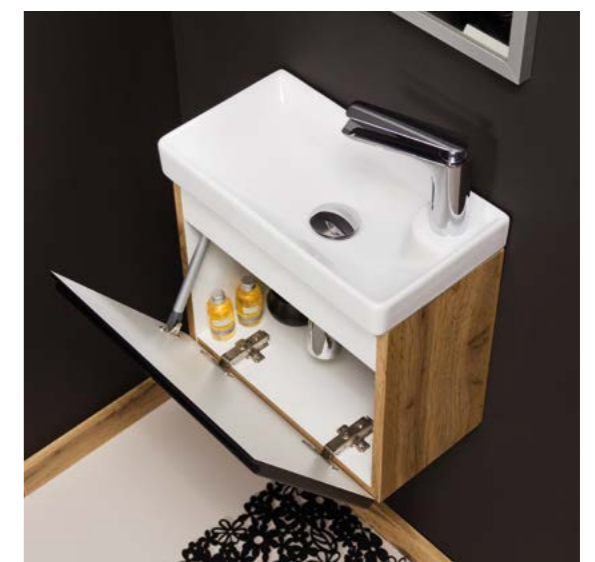

## CLER LOFT

**Szafka pod umywalkę**  
CLF-B-U40/22-60 (biała)  
CLF-C-U40/22-60 (czarna)  
wymiary: 60 x 40 x 22 cm

**Umywalka dolomitowa**  
ADA-400R/L biała  
ADA-400R/L czarna  
wymiary: 5,5 x 40 x 22 cm

**Szafka pod umywalkę**  
CLF-C-U40/22-40 (czarna)  
wymiary: 34 x 40 x 22 cm

**Umywalka ceramiczna**  
VENTIDUE 40  
wymiary: 5 x 40,5 x 22 cm

Szafka CLF-C-U40/22-40 + umywalka VENTIDUE 40.

Cobra to niepowtarzalne meble łazienkowe. Jest to prawdopodobnie jedyna na rynku propozycja w stylu glamour. Głębokie frezy układające się w romboidalny deseń są ikoną tego coraz popularniejszego stylu. Głębokie, matowe kolory wykończeń: czarny, biały lub granatowy, dodają całości subtelного wdzięku. Szafki sprzedawane są w komplecie z nablatową umywalką ceramiczną, której połyskliwa powierzchnia stanowi efektowny kontrast dla płyt meblowych. Zdecydowane, pełne bryły z obtymi rantami i wykończone niewielkimi uchwytami z polerowanego szkła przyciągają wzrok i sprawiają, że nawet jeśli pozostałe elementy wystroju są dość proste, to cała aranżacja łazienki nabiera trzeciego wymiaru i staje się ciekawsza, bogatsza i inspirująca. Same uchwyty szlifowane są we wzór estetycznie spójny z motywem frezu na froncie, który pozwala na wielokrotne załamanie i odbicie światła dające wrażenie niezwyklej złożoności. Symetryczne bryły podzielone na równej wielkości elementy nie są krzykliwe – stanowią proste, estetyczne tło dla wyrazistych zdobień frontów.

Regał wysoki CBR-B-RW, szafka pod umywalkę CBR-B-U100/48/2, umywalka dolomitowa FINI 600C, lustro ALU-100/65.

Szafka pod umywalkę CBR-B-U80/48/2, umywalka dolomitowa FINI 600C.

Szafka pod umywalkę CBR-B-U100/48/2, umywalka dolomitowa FINI 600C.