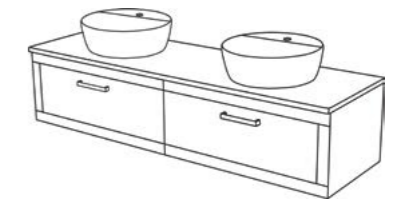

Szafka pod umywalkę
PET-B-U160/46/2 (biała)
wymiały: 37,2 x 160 x 48 cm

Umywalka ceramiczna
AREDA-42 (x2)
wymiały: 14 x 42 x 42 cm (x2)