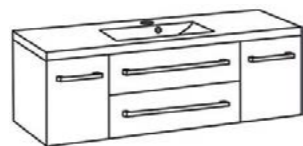

Umywalka dolomitowa
Clever-600 biała
wymiary: 4 x 60 x 39 cm

Szafka pod umywalkę
FKS-B-U140/39C (biała)
FKS-C-U140/39C (czarna)
FKS-NE-U140/39C (natural eiche)
FKS-S-U140/39C (szary)
wymiary: 40 x 140 x 39 cm

Umywalka dolomitowa
Clever-1400C biała
wymiary: 4 x 140 x 39 cm