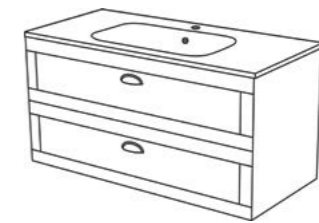

Szafka pod umywalkę
GRD-S-U101/46/2 (szary)
GRD-GN-U101/46/2 (granatowy)
wymiały: 50 x 101 x 46 cm

Umywalka dolomitowa
GREND-1010C
wymiały: 2 x 101 x 46 cm