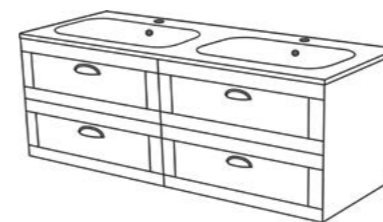

Szafka pod umywalkę
GRD-S-U141/46/4 (szary)
GRD-GN-U141/46/4 (granatowy)
wymiały: 50 x 141 x 46 cm