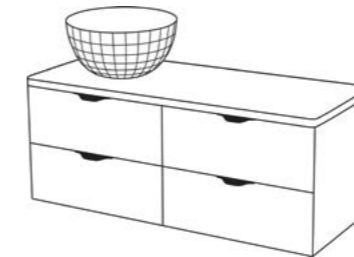

Szafka pod umywalkę
GLW-C-U120/48/4 (czarny)
wymiały: 49 x 120 x 48 cm

Umywalka dolomitowa
BRILO-420 połysk
wymiały: 23,8 x 42 x 42