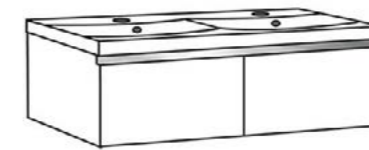

Szafka pod umywalkę
DMDG-B-U120/48 (biała)
DMDG-C-U120/48 (czarna)
wymiały: 40 x 120 x 48 cm