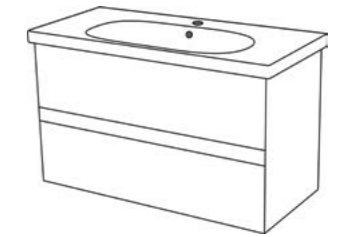

Szafka pod umywalkę
GRC-C-U100/46/2 (czarna/dąb naturalny)
GRC-G-U100/46/2 (biała/szara)
GRC-NE-U100/46/2 (biała/dąb naturalny)
wymiary: 56,5 x 96,5 x 44 cm

Umywalka ceramiczna
GRACE-100
wymiary: 4,5 x 100 x 45,5 cm