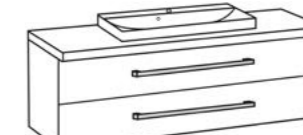

Szafka pod umywalkę
FKS-AD-U120/39/S2 (antyczne drewno)
FKS-CZ-U120/39/S2 (czerwona)
FKS-W-U120/39/S2 (wenge mat)
wymiary: 40 x 120 x 39 cm

Umywalka dolomitowa
LIV-600C biała
wymiary: 5 x 60 x 35 cm