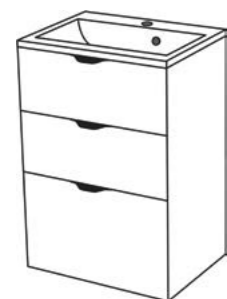

Umywalka dolomitowa
KIDDY-500
wymiary: 2 x 50 x 39 cm

Szafka pod umywalkę
VIC-B-U50/39/3-72 (biała)
VIC-C-U50/39/3-72 (czarna)
VIC-NE-U50/39/3-72 (dąb naturalny)
wymiary: 72 x 50 x 39 cm

Umywalka dolomitowa
KIDDY-800
wymiary: 2 x 80 x 39 cm

Szafka pod umywalkę
VIC-B-U80/39/3-72 (biała)
VIC-C-U80/39/3-72 (czarna)
VIC-NE-U80/39/3-72 (dąb naturalny)
wymiary: 72 x 80 x 39 cm

Szafka pod umywalkę
VIC-B-U100/39/3-72 (biała)
VIC-C-U100/39/3-72 (czarna)
VIC-NE-U100/39/3-72 (dąb naturalny)
wymiary: 72 x 100 x 39 cm

Szafka pod umywalkę
VIC-B-U120/39/C3 (biała)
VIC-C-U120/39/C3 (czarna)
VIC-NE-U120/39/C3 (dąb naturalny)
wymiary: 72 x 120 x 39 cm