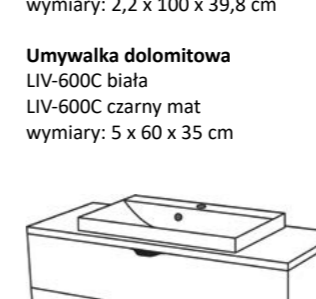

Blat
VIC-B-B100/41 (biały)
VIC-C-B100/41 (czarny)
VIC-NE-B100/41 (dąb naturalny)
wymiary: 2,2 x 100 x 39,8 cm

Umywalka dolomitowa
LIV-600C biała
LIV-600C czarny mat
wymiary: 5 x 60 x 35 cm

Umywalka dolomitowa
KIDDY-800
wymiary: 2 x 80 x 39 cm

Szafka pod umywalkę
VIC-B-U80/39/3-72 (biała)
VIC-C-U80/39/3-72 (czarna)
VIC-NE-U80/39/3-72 (dąb naturalny)
wymiary: 72 x 80 x 39 cm

Szafka pod umywalkę
VIC-B-U100/39/3-72 (biała)
VIC-C-U100/39/3-72 (czarna)
VIC-NE-U100/39/3-72 (dąb naturalny)
wymiary: 72 x 100 x 39 cm

Szafka pod umywalkę
VIC-B-U120/39/C3 (biała)
VIC-C-U120/39/C3 (czarna)
VIC-NE-U120/39/C3 (dąb naturalny)
wymiary: 72 x 120 x 39 cm