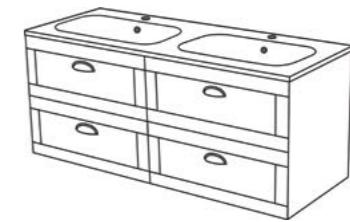

Szafka pod umywalkę
GRD-S-U121/46/4 (szary)
GRD-GN-U121/46/4 (granatowy)
wymiały: 50 x 121 x 46 cm

Umywalka dolomitowa
GREND-1210D
wymiały: 2 x 121 x 46 cm