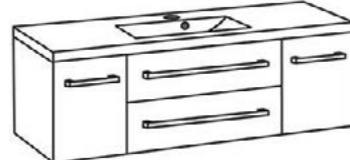

Szafka pod umywalkę
FKS-NL-U120/39C (dąb naturalny)
wymiary: 40 x 120 x 39 cm

Umywalka dolomitowa
Clever-1200C czarna
wymiary: 4 x 120 x 39 cm