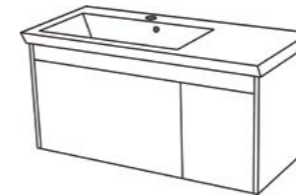

**Umywalka ceramiczna**  
ISIK-60  
wymiary: 5 x 60 x 34,5 cm

**Szafka pod umywalkę**  
PLT-C-U85/40 (czarne fronty)  
wymiary: 45 x 81 x 40 cm

**Umywalka ceramiczna**  
ISIK-85  
wymiary: 5 x 84,5 x 44 cm