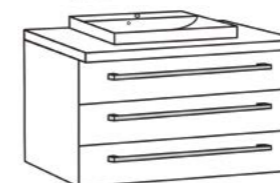

Umywalka dolomitowa
Clever-500 biała
wymiary: 4 x 50 x 39 cm

Umywalka dolomitowa
Clever-600 biała
wymiary: 4 x 60 x 39 cm

Umywalka dolomitowa
Clever-800 biała
wymiary: 4 x 80 x 39 cm

Umywalka dolomitowa
Clever-1000 biała
wymiary: 4 x 100 x 39 cm

Umywalka dolomitowa
Clever-1200D FALA biała
wymiary: 4 x 120 x 39 cm

Umywalka dolomitowa
Clever-800 biała
wymiary: 4 x 80 x 39 cm

Umywalka dolomitowa
Clever-1000 biała
wymiary: 4 x 100 x 39 cm

Umywalka dolomitowa
Clever-1200D FALA biała
wymiary: 4 x 120 x 39 cm

Umywalka dolomitowa
LIV-600C biała
wymiary: 5 x 60 x 35 cm