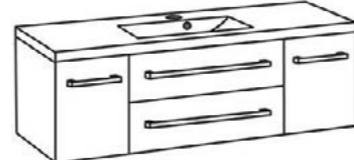

Szafka pod umywalkę
FKS-NL-U140/39C (dąb naturalny)
wymiary: 40 x 140 x 39 cm

Umywalka dolomitowa
Clever-1400C czarna
wymiary: 4 x 140 x 39 cm