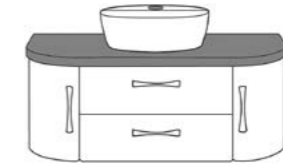

Szafka pod umywalkę
OLP-B-U100 (biała/wenge)
OLP-NE-U100 (biała/dąb naturalny)
wymiary: 43,5 x 100 x 48 cm

Umywalka ceramiczna
AREDA-42
wymiary: 42 x 42 x 14 cm