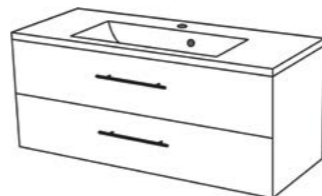

Szafka pod umywalkę
BEL-B-U100/39/2 (biała)
BEL-C-U100/39/2 (czarna)
BEL-GN-U100/39/2 (granatowa)
wymiary: 40 x 100 x 39 cm