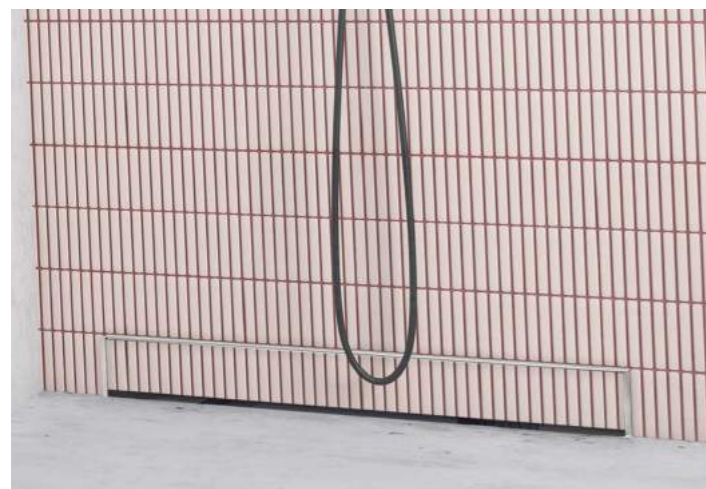

W-DRAIN

W-DRAIN

ODPŁYWY ŚCIENNE

Montaż odpływu w ścianie pozwala na zaprojektowanie podłogi prysznicznej jako gładkiej i jednolitej powierzchni, co sprawia wrażenie estetyczności i ładu. Wzór szczotkowanej stali nierdzewnej nada niepowtarzalny wygląd każdej łazience. Panel odpływu po odwróceniu może być wypełniony np: płytką ceramiczną, marmurem, itp.

Zastosowanie odpływu **W-DRAIN** ułatwia położenie płytek o dużych formatach a także betonu architektonicznego. Korpus w całości wykonany jest z najwyższej jakości stali nierdzewnej co gwarantuje niezawodność przez wiele lat.

Niewielka głębokość zabudowy wynosząca 55 mm w podłogę oraz 32 w ścianę umożliwia zastosowanie odpływów W-DRAIN zarówno w nowych obiektach jak i podczas renowacji istniejących instalacji, nawet w budynkach typu „wielka płyta”.

Dostępne długości w cm:

60 70 80 90 100

INFORMACJE TECHNICZNE.

Materiał:	Korpus wykonany z najwyższej jakości stali nierdzewnej - Stal nierdzewna AISI 304
Dostępne rozmiary:	60, 70, 80, 90, 100 cm
Gwarancja:	10 lat
Panel dwustronny:	Strona 1 - Do wklejenia płytki Strona 2 - Gładki panel ozdobny
Syfon:	Wyposażony w łatwo dostępny syfon i osadnik zatrzymujący nieczystości
Minimalna głębokość montażu:	55 mm
Przepustowość:	45 l/min

Zawartość zestawu: korpus, regulowane nóżki, dwustronny panel, syfon, mata uszczelniająca, osadnik, haczyk do zdejmowania panelu, redukcja 40/50.

SQ-DRAIN

SQ-DRAIN

DWUSTRONNE ODPŁYWY KWADRATOWE