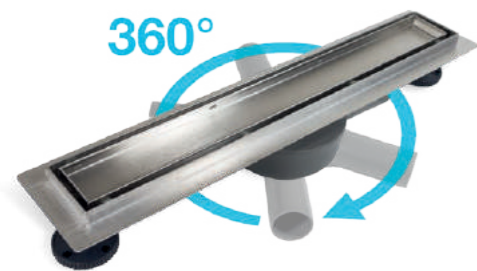

- Możliwość odwrócenia rusztu wypełnionego płytkami na gładki czarny/stali szorstkowanej INOX panel ozdobny pozwala uniknąć demontażu odpływu podczas zmiany płytek w łazience.
- Monolityczny korpus z najwyższej jakości stali nierdzewnej, brak plastikowych połączeń oraz części ruchomych gwarantuje wiecznotrwałą szczelność.
- Niewielka wysokość montażu (tylko 52mm) sprawia, że ograniczenia w zastosowaniu odpływu ze względu na grubość stropu niemalże nie istnieją.
- Odpływ wyposażony jest w łatwo dostępny, wyjmowany syfon oraz dodatkowy osadnik zatrzymujący nieczystości.

360 DRAIN

360 DRAIN

ODPŁYWY Z SYFONEM OBROTOWYM

Odptyw liniowy **360 Drain** marki BALNEO z obrotowym syfonem, daje możliwość ustawienia rury odpływowej w dowolnym kierunku. Takie rozwiązanie znacznie ułatwia montaż i podłączenie do instalacji kanalizacyjnej.

Odptyw liniowy **360 DRAIN** sprzedawany jest w komplecie z panelem dwustronnym (możliwość wklejenia płytki lub szczotkowana stal INOX), jednakże w każdej chwili mogą Państwo zmienić wystrój swojej łazienki poprzez wymianę panelu dekoracyjnego na inny. Odptyw jest kompatybilny z wszystkimi panelami marki BALNEO typu: DUPLEX, DECOR, G-DRAIN.

SIDE-DRAIN

SIDE-DRAIN

ODPŁYWY Z SYFONEM BOCZNYM

Odptyw liniowy **SIDE-Drain** ułatwia montaż w sytuacjach, gdy podłączenie klasycznego odpływu liniowego jest utrudnione ze względu na kolizję wielu instalacji. Pozwala na to nietypowe ułożenie syfonu nie po środku/centralnie, lecz z boku, oraz jego ruchomość w zakresie 360 stopni.