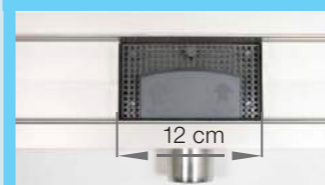

DUPLEX, DUPLEX BLACK

DUPLEX

DWUSTRONNE ODPIŁYWY LINIOWE

Dwustronny odpływ liniowy **DUPLEX** przeznaczony jest do zabudowy przy użyciu płytek ceramicznych lub marmuru. Doskonale komponuje się z podłogą w kabine prysznicowej, tworząc harmonijną całość. Poprzez odwrócenie panelu o 180 stopni uzyskuje się dekoracyjną powierzchnię o strukturze szorstkowanej stali nierdzewnej. Dzięki tej funkcji w szybki i prosty sposób można zmienić wygląd kabiny prysznicowej.

• Wypełnienie płytką

• Gładki panel ozdobny
Stal szorstkowana INOX

DUPLEX BLACK

DWUSTRONNE ODPIŁYWY LINIOWE

Odpływ **DUPLEX NEXT BLACK**, to odpływ łączący w sobie wszelkie zalety odpływu **DUPLEX NEXT** z tak pożądanym teraz kolorem ponadczasowej, stylowej czerni. Odpływ szczególnie dobrze komponuje się z modnymi szarymi kaflami i surową strukturą betonu. Jest elementem, pasującym do nawet najbardziej wyrafinowanych koncepcji aranżacyjnych - wzmacniającym nowoczesny, industrialny charakter wnętrza. Panel odpływu można wypełnić kaflami a odwracając go na drugą stronę - gładkiej czerni - szybko i w prosty sposób zmienić wygląd kabiny prysznicowej.

• Wypełnienie płytką

• Gładki panel ozdobny

Dostępne długości w cm:

50 60 70 80 90 100 110 120 130 140 150 160

Długości tylko w kolorze INOX:

130 140 150 160

INFORMACJE TECHNICZNE.