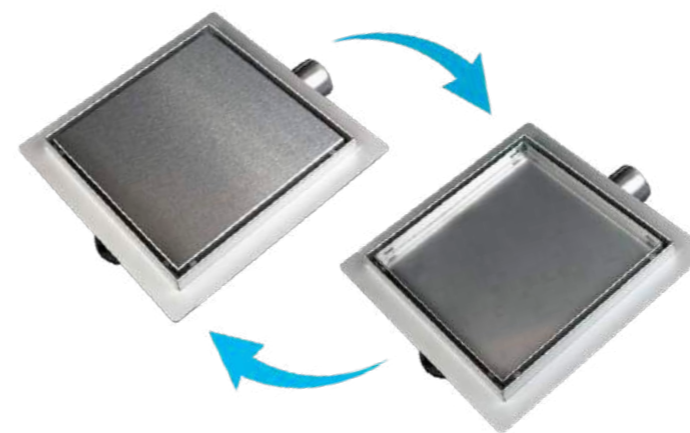

Dostępne długości w cm:

60 70 80 90 100

INFORMACJE TECHNICZNE.

Materiał:	Korpus wykonany z najwyższej jakości stali nierdzewnej - Stal nierdzewna AISI 304
Dostępne rozmiary:	60, 70, 80, 90, 100 cm
Gwarancja:	10 lat
Panel dwustronny:	Strona 1 - Do wklejenia płytki Strona 2 - Gładki panel ozdobny
Syfon:	Wyposażony w łatwo dostępny syfon i osadnik zatrzymujący nieczystości
Minimalna głębokość montażu:	55 mm
Przepustowość:	45 l/min

Zawartość zestawu: korpus, regulowane nóżki, dwustronny panel, syfon, mata uszczelniająca, osadnik, haczyk do zdejmowania panelu, redukcja 40/50.

SQ-DRAIN

SQ-DRAIN

DWUSTRONNE ODPŁYWY KWADRATOWE

W dwustronnym odpływie liniowym **SQ-DRAIN**, obrotowy panel może być wypełniony płytkami ceramicznymi, bądź marmurem, a po jego odwróceniu uzyskuje się dekoracyjną powierzchnię o strukturze szczotkowanej stali nierdzewnej. Dzięki tej funkcji w bardzo szybki sposób można zmienić wystrój łazienki i uniknąć demontażu odpływu przy wymianie płytek.

Dostępne wymiary w cm:

15x15 20x20

INFORMACJE TECHNICZNE.

Materiał:	Korpus wykonany z najwyższej jakości stali nierdzewnej - Stal nierdzewna AISI 304
Dostępne rozmiary:	15x15 cm, 20x20 cm
Gwarancja:	10 lat
Panel:	Dwustronny
Syfon:	Wyposażony w łatwo dostępny syfon i osadnik zatrzymujący nieczystości
Minimalna głębokość montażu:	52 mm
Przepustowość:	49 l/min