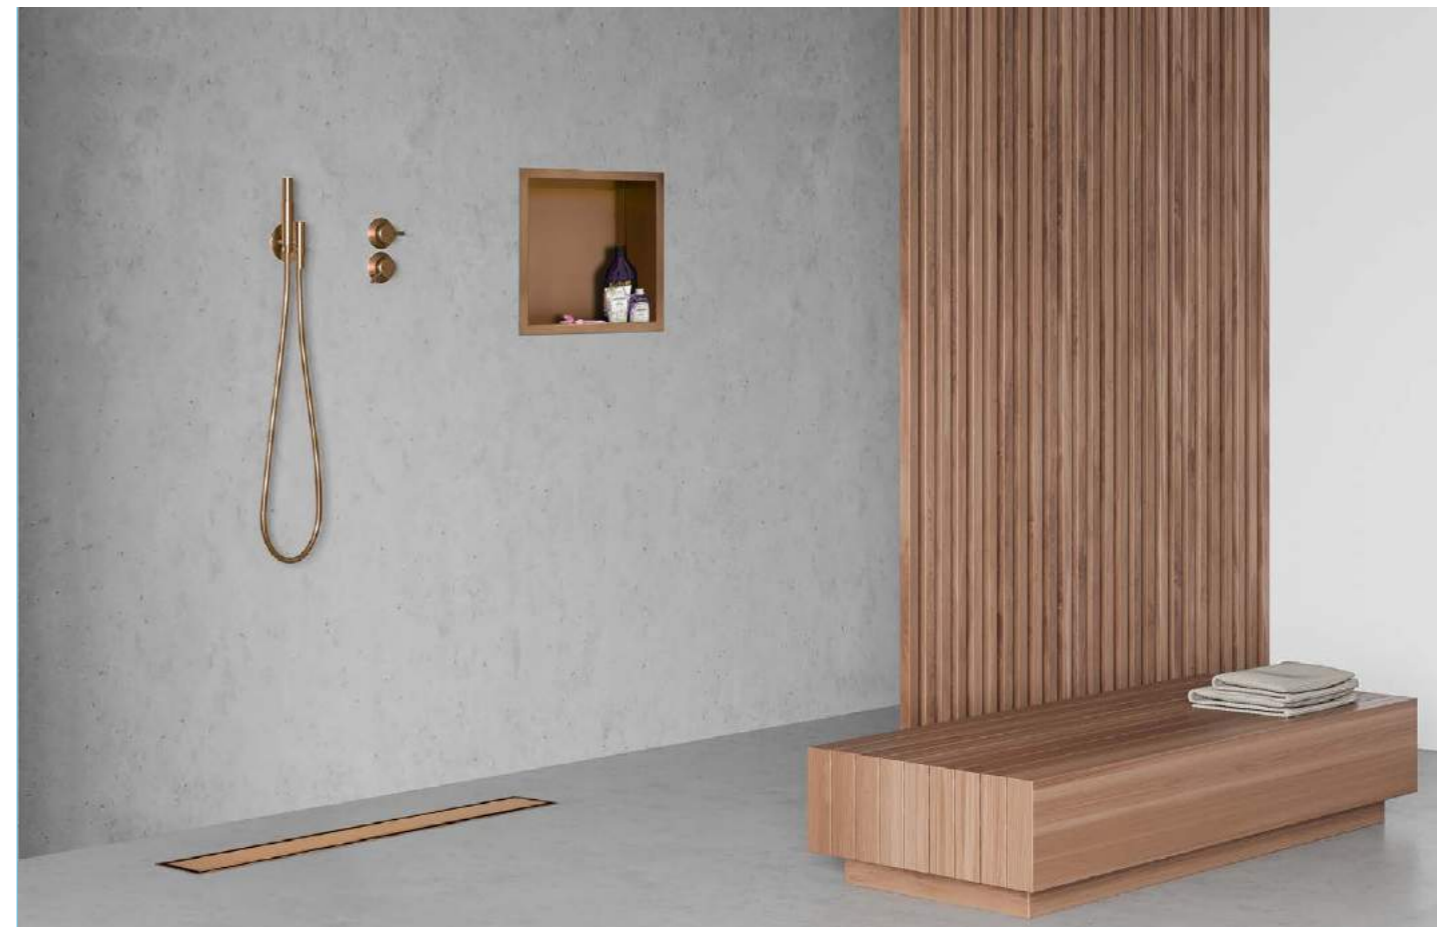

DUPLEX NEXT COPPER

DUPLEX NEXT COPPER

DWUSTRONNE ODPIŁYWY LINIOWE

Odpiływ **DUPLEX NEXT COPPER** łączy w sobie wszelkie zalety odpiływu **DUPLEX NEXT** z wyjątkowym i oryginalnym kolorem miedzi. Ma niezwykle ciekawy odcień i połysk - pięknie odbija światło tworząc przytulne wnętrza. Barwy miedzi doskonale prezentują się w łazienkach w stylu retro, rustykalnym czy też industrialnym. Panel odpiływu można wypełnić kafłami, a odwracając go na drugą stronę – gładkiej miedzi - szybko i w prosty sposób zmienić wygląd kabiny prysznicowej.

Dostępne długości w cm:

60 70 80 90 100