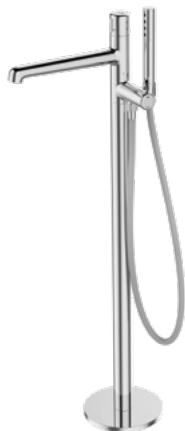

GRAFIT
BAO_910D

EAN:5907791147004

BATERIA WANNOWA
ścienna bez zestawu
natryskowego

BATERIA WANNOWA
wolnostojca

strumień
mgiełka

ceramiczny
przełącznik
natrysku

rodzaj węża: guma
w silikonowej powłoce

system antyskręt

długość węża: 1500 mm

CHROM
BAO_011S

EAN:5907791162267

CZARNY
BAO_711S

EAN:5907791162274

GRAFIT
BAO_911S

EAN:5907791162281

zasięg wylewki 240 mm
wysokość baterii 943 mm