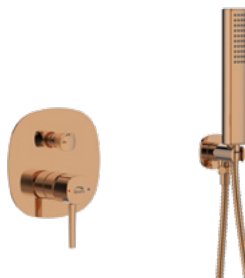

EAN:5907791164728

ZŁOTO
BAP_G40D

EAN:5907791173706

NOWOŚĆ

BATERIA NATRYSKOWA podtynkowa z zestawem

strumień deszczowy

system antykamień

system antyskręt