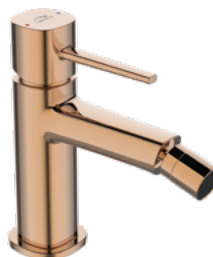

EAN:5907791183286

zasięg wylewki 205 mm
wysokość baterii 1081 mm

Pola bateria wannowa wolnostojąca

Pola

Seria baterii łazienkowych

małe zużycie
wody

Nowość

BATERIA BIDETOWA
stojąca z korkiem */***