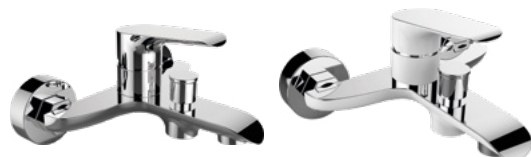

Seria baterii łazienkowych

system
antykamień

przycisk
zmiany funkcji

PRODUKT NAGRODZONY
w prestiżowym konkursie

DIAMENT
meblarstwa
2019

BATERIA WANNOWA
stojąca 3-otworowa

zasięg wylewki 206 mm
wysokość całkowita 252 mm

BATERIA WANNOWA
ścienna z ruchomą wylewką
bez zestawu natryskowego

zasięg wylewki 171 mm

CHROM
BLE_013D

EAN:5907791143365

BIAŁY/CHROM
BLE_613D

EAN:5907791143372

CHROM
BLE_01FD

EAN:5907791117830

BIAŁY/CHROM
BLE_61FD

EAN:5907791117847

BATERIA WANNOWA
ścienna bez zestawu
natryskowego

zasięg wylewki 159 mm

BATERIA BIDETOWA
stojąca z korkiem
automatycznym***

zasięg wylewki 116 mm
wysokość baterii 137 mm