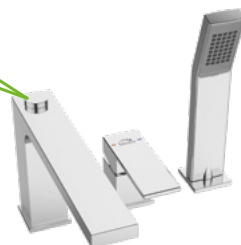

przycisk
zmiany funkcji

EAN:590779113358