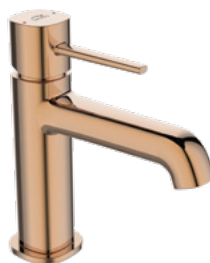

Pola

Seria baterii łazienkowych

aerator
Neoperl

małe zużycie
wody

NOWOSC

BATERIA UMYWALKOWA
stojąca z korkiem */**/**

CHROM
BAP_022D

EAN:5907791146328

CZARNY
BAP_722D

EAN:5907791164629

RÓŻOWE ZŁOTO
BAP_822D

EAN:5907791164698

ZŁOTO
BAP_G22D

EAN:5907791173676

zasięg wylewki 125 mm
wysokość baterii 167 mm

Cechy produktu

gwarancja

głowica
25/30/35 mm

serwis
dojazdowy

*** łatwy
montaż

łatwe
czyszczenie
(chrom)

** montaż na
małej umywalce

* korek
klik-klak