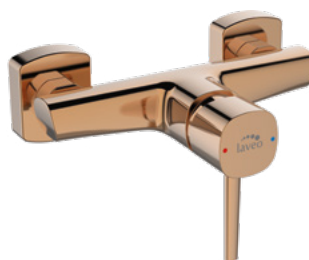

Nowość

BATERIA NATRYSKOWA
ścienna bez zestawu
natryskowego

CHROM
BAP_040D

EAN:5907791146359

CZARNY
BAP_740D

EAN:5907791164650

RÓŻOWE ZŁOTO
BAP_840D

EAN:5907791164728

ZŁOTO
BAP_G40D

EAN:5907791173706