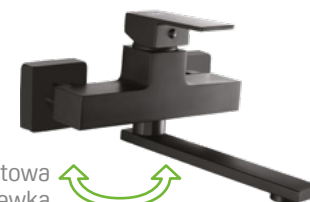

EAN:5907791177421

BATERIA UMYWALKOWA
ścienna

zasięg wylewki 209 mm

obrotowa
wylewka

CHROM
BLQ_050D

EAN:5907791177261

obrotowa
wylewka

CZARNY
BLQ_750D