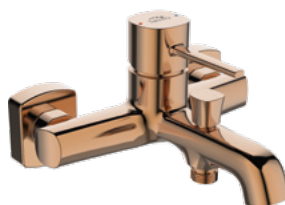

zasięg wylewki 189 mm

NOWOŚĆ

BATERIA WANNOWA
ścienna bez zestawu
natryskowego

CHROM
BAP_010D

EAN:5907791146311

CZARNY
BAP_710D

EAN:5907791164612

RÓŻOWE ZŁOTO
BAP_810D