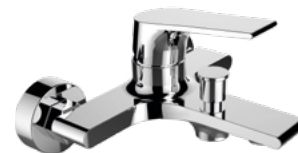

CHROM
BLY_022D

EAN:5907791127600

zasięg wylewki 115 mm
wysokość baterii 153 mm

BATERIA NATRYSKOWA
ścienna bez zestawu
natryskowego

CHROM
BLY_040D

EAN:5907791127624

BATERIA WANNOWA
ścienna bez zestawu
natryskowego