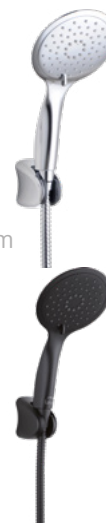

Fino

Zestaw natryskowy punktowy

strumień deszczowy

strumień hydromasaż

strumień mieszany

rodzaj węża: guma w oplocie stalowym
długość węża: 1500 mm

CHROM
NLF_00AD

EAN:5907791122063

CZARNY
NLF_70AD

EAN:5907791175977

Cechy produktu

gwarancja

system antykamień

system antyskręt