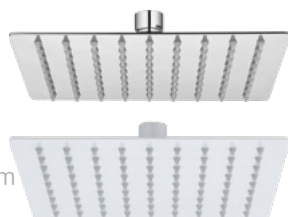

Deszczownia SLIM

strumień
deszczowy

wymiar deszczowni: 200x200 mm
materiał wykonania: stal

CHROM
NLQ_ODAS

EAN:5907791108265

BIAŁY
NLQ_6DAS

EAN:5907791139979

Deszczownia SLIM

strumień
deszczowy