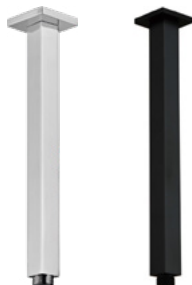

zasięg: 264 mm

CHROM
NWQ_050K

EAN:5907791113726

CZARNY
NWQ_750K

EAN:5907791169662

Wylewka ścienna deszczowni

zasięg: 359mm

CHROM
NWQ_055K