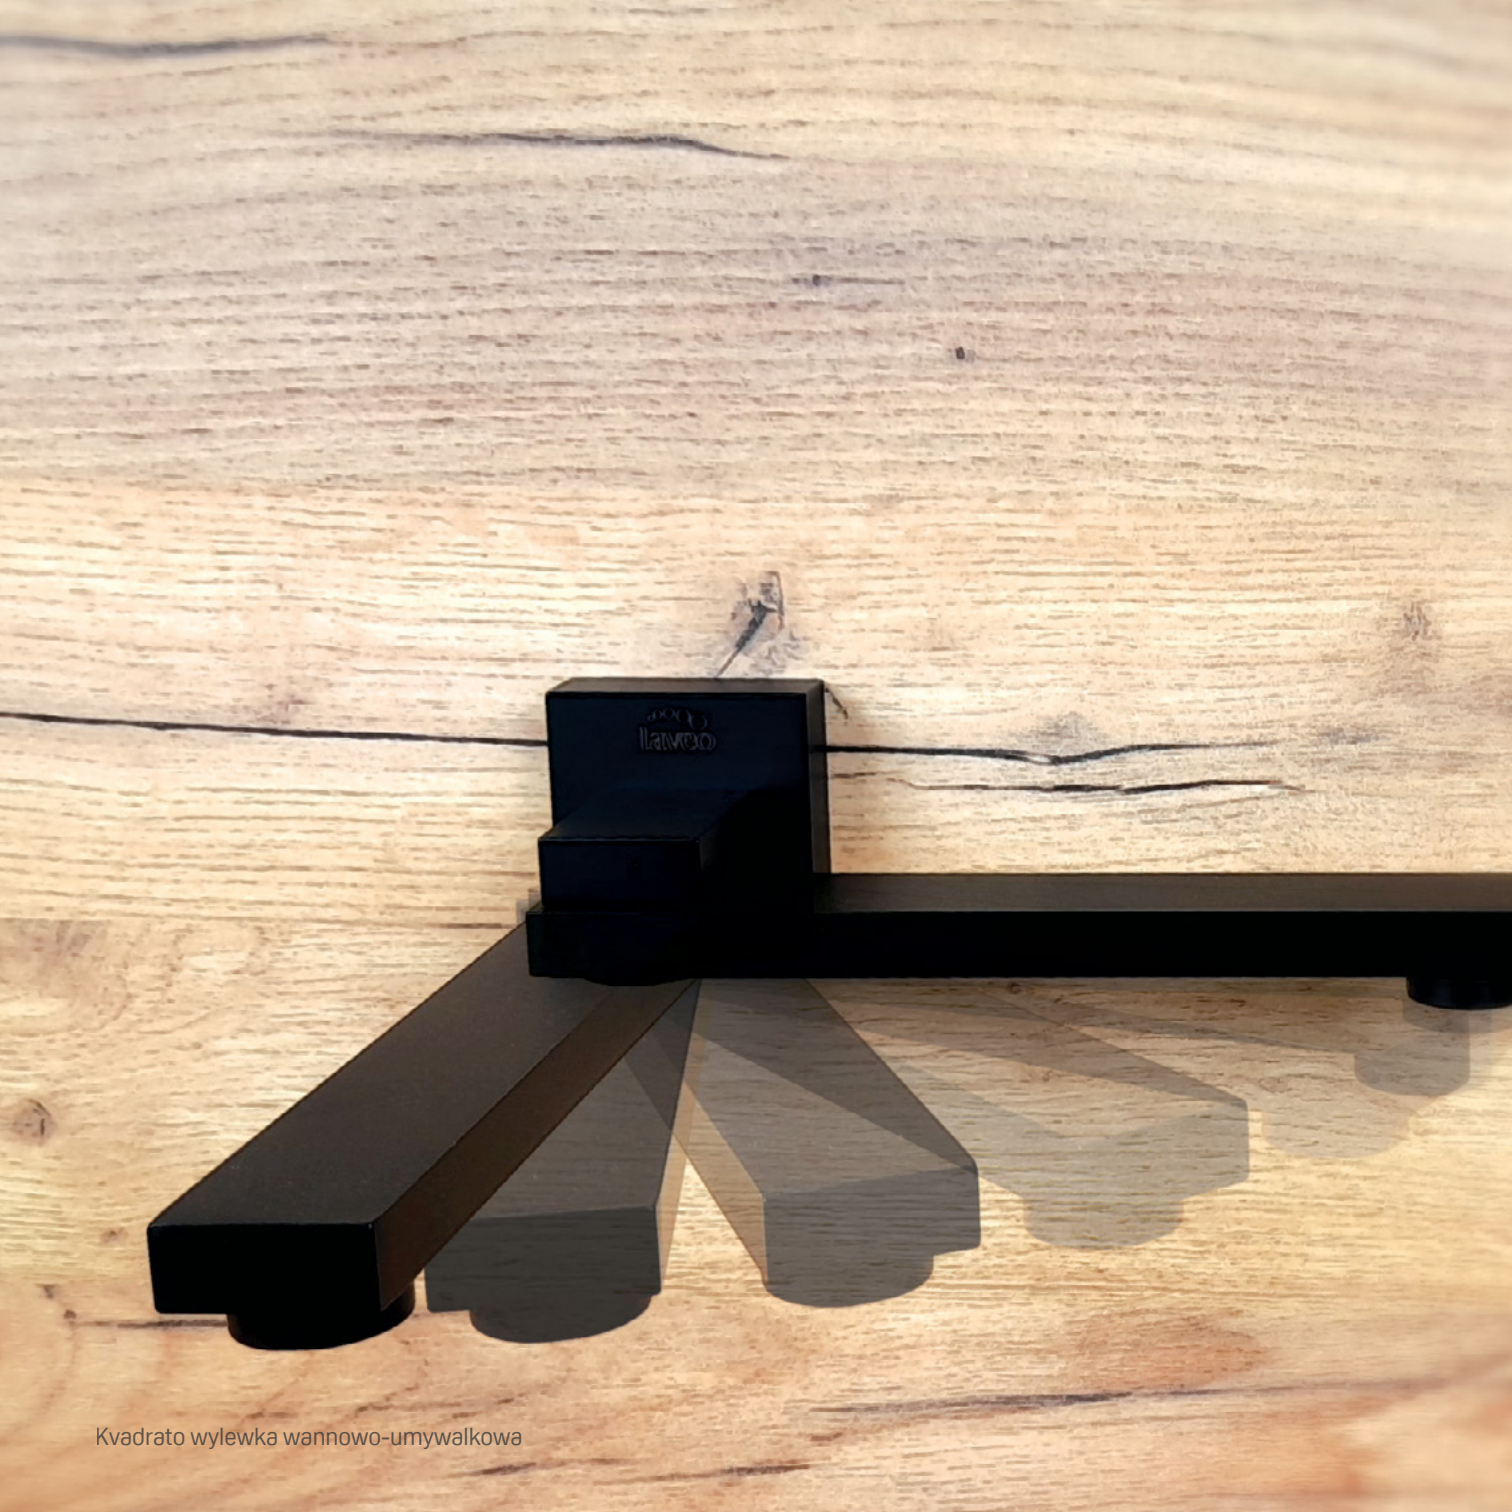

zasięg: 135 mm

CHROM
NWX_0580

EAN:5907791113733

CZARNY
NWX_7580

EAN:5907791169723

Cechy produktu

gwarancja

Kvadrato wylewka wannowo-umywalkowa