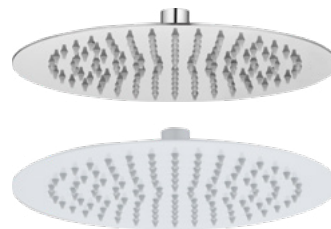

Deszczownia SLIM

strumień
deszczowy

wymiar deszczowni: $\varnothing$ 200 mm
materiał wykonania: stal

CHROM
NLX_ODAS

EAN:5907791108289

Deszczownia SLIM

strumień
deszczowy

wymiar deszczowni: $\varnothing$ 250 mm
materiał wykonania: stal

CHROM
NLX_OD1S

EAN:5907791108296

BIAŁY
NLX_6D1S

EAN:5907791139962

Deszczownia MINI

strumień
deszczowy

wymiar deszczowni: $\varnothing$ 78 mm
materiał wykonania: plastik

CHROM
NLX_OD1M

EAN:5907791114921

! DO WYCZERPANIA
ZAPASÓW