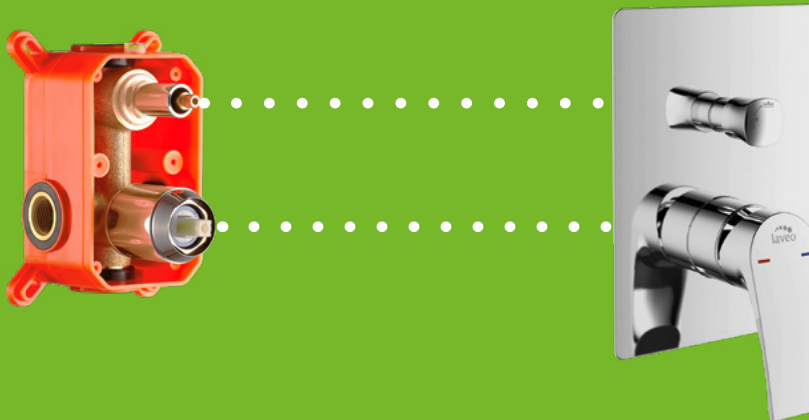

CZYM JEST BOX?

To specjalistyczne rozwiązanie do baterii o montażu podtynkowym, które sprawia, że instalacja armatury jest łatwiejsza, ponieważ wszystkie, niewidoczne podczas użytkowania, elementy baterii są „chowane” w specjalnym plastikowym kubiku, wyposażonym dodatkowo w element poziomujący. To rozwiązanie da Ci też poczucie bezpieczeństwa - w razie potrzeby konserwacji głowicy baterii, instalator dostanie się łatwiej do elementów schowanych na stałe pod glazurą niż w przypadku standardowych baterii podtynkowych bez boxu.

JAK WYGLĄDA BOX?