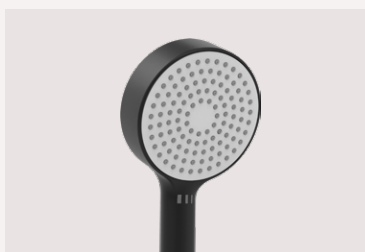

Powiedz TAK
klasycznym modelom w kolorze matowej czerni

#WATER**SMART**LIVING

Korzystamy z
łazienki **2500 razy**
w skali roku.
Niech każdy raz
się liczy.

Oras Matt Black Edition.

Ten sam, niezawodny projekt. Teraz w czarnym kolorze.

Baterie w centrum uwagi

Potrzebujesz baterii, która nie tylko spełni Twoje oczekiwania dotyczące funkcjonalności, trwałości oraz wygody ale również będzie się wyróżniać, jednocześnie wkomponowując się doskonale w wystrój Twojego domu. W intrygującym kolorze, który sprawi, że Twoja bateria będzie dziełem sztuki. Celowo. Nazywamy to Matt Black Edition.

Funkcjonalność i styl

Technologia SMART i higiena

Aby mieć pełną kontrolę nad baterią, wybierz produkt z naszej oferty SMART, dzięki któremu oszczędzisz wodę i energię.

Powłoki o prawdziwej głębi

W Oras traktujemy poważnie nasze wieloletnie dziedzictwo. To dlatego nasza matowa czerń jest czymś więcej niż tylko kolorem. To trwałość, odporna na zadrapania powłoka o głębokiej barwie, nanoszona na baterię na poziomie molekularnym. Wszystko to, aby dać naszym klientom stylowy i trwały produkt.

Elegancja, która sprawdzi się w każdym pomieszczeniu

Wyobraź sobie baterię, która doskonale wpisuje się w Twój styl. Ma mocne i śmiałe wykończenie w kolorze matowej czerni. Baterię, która wskazuje na doskonałą jakość zarówno w jej środku, jak i na zewnątrz i która już na zawsze zmieni to, jak postrzegasz armaturę sanitarną. Oferując idealne połączenie piękna i inteligencji. Do kuchni lub łazienki, która z pewnością będzie się wyróżniać.