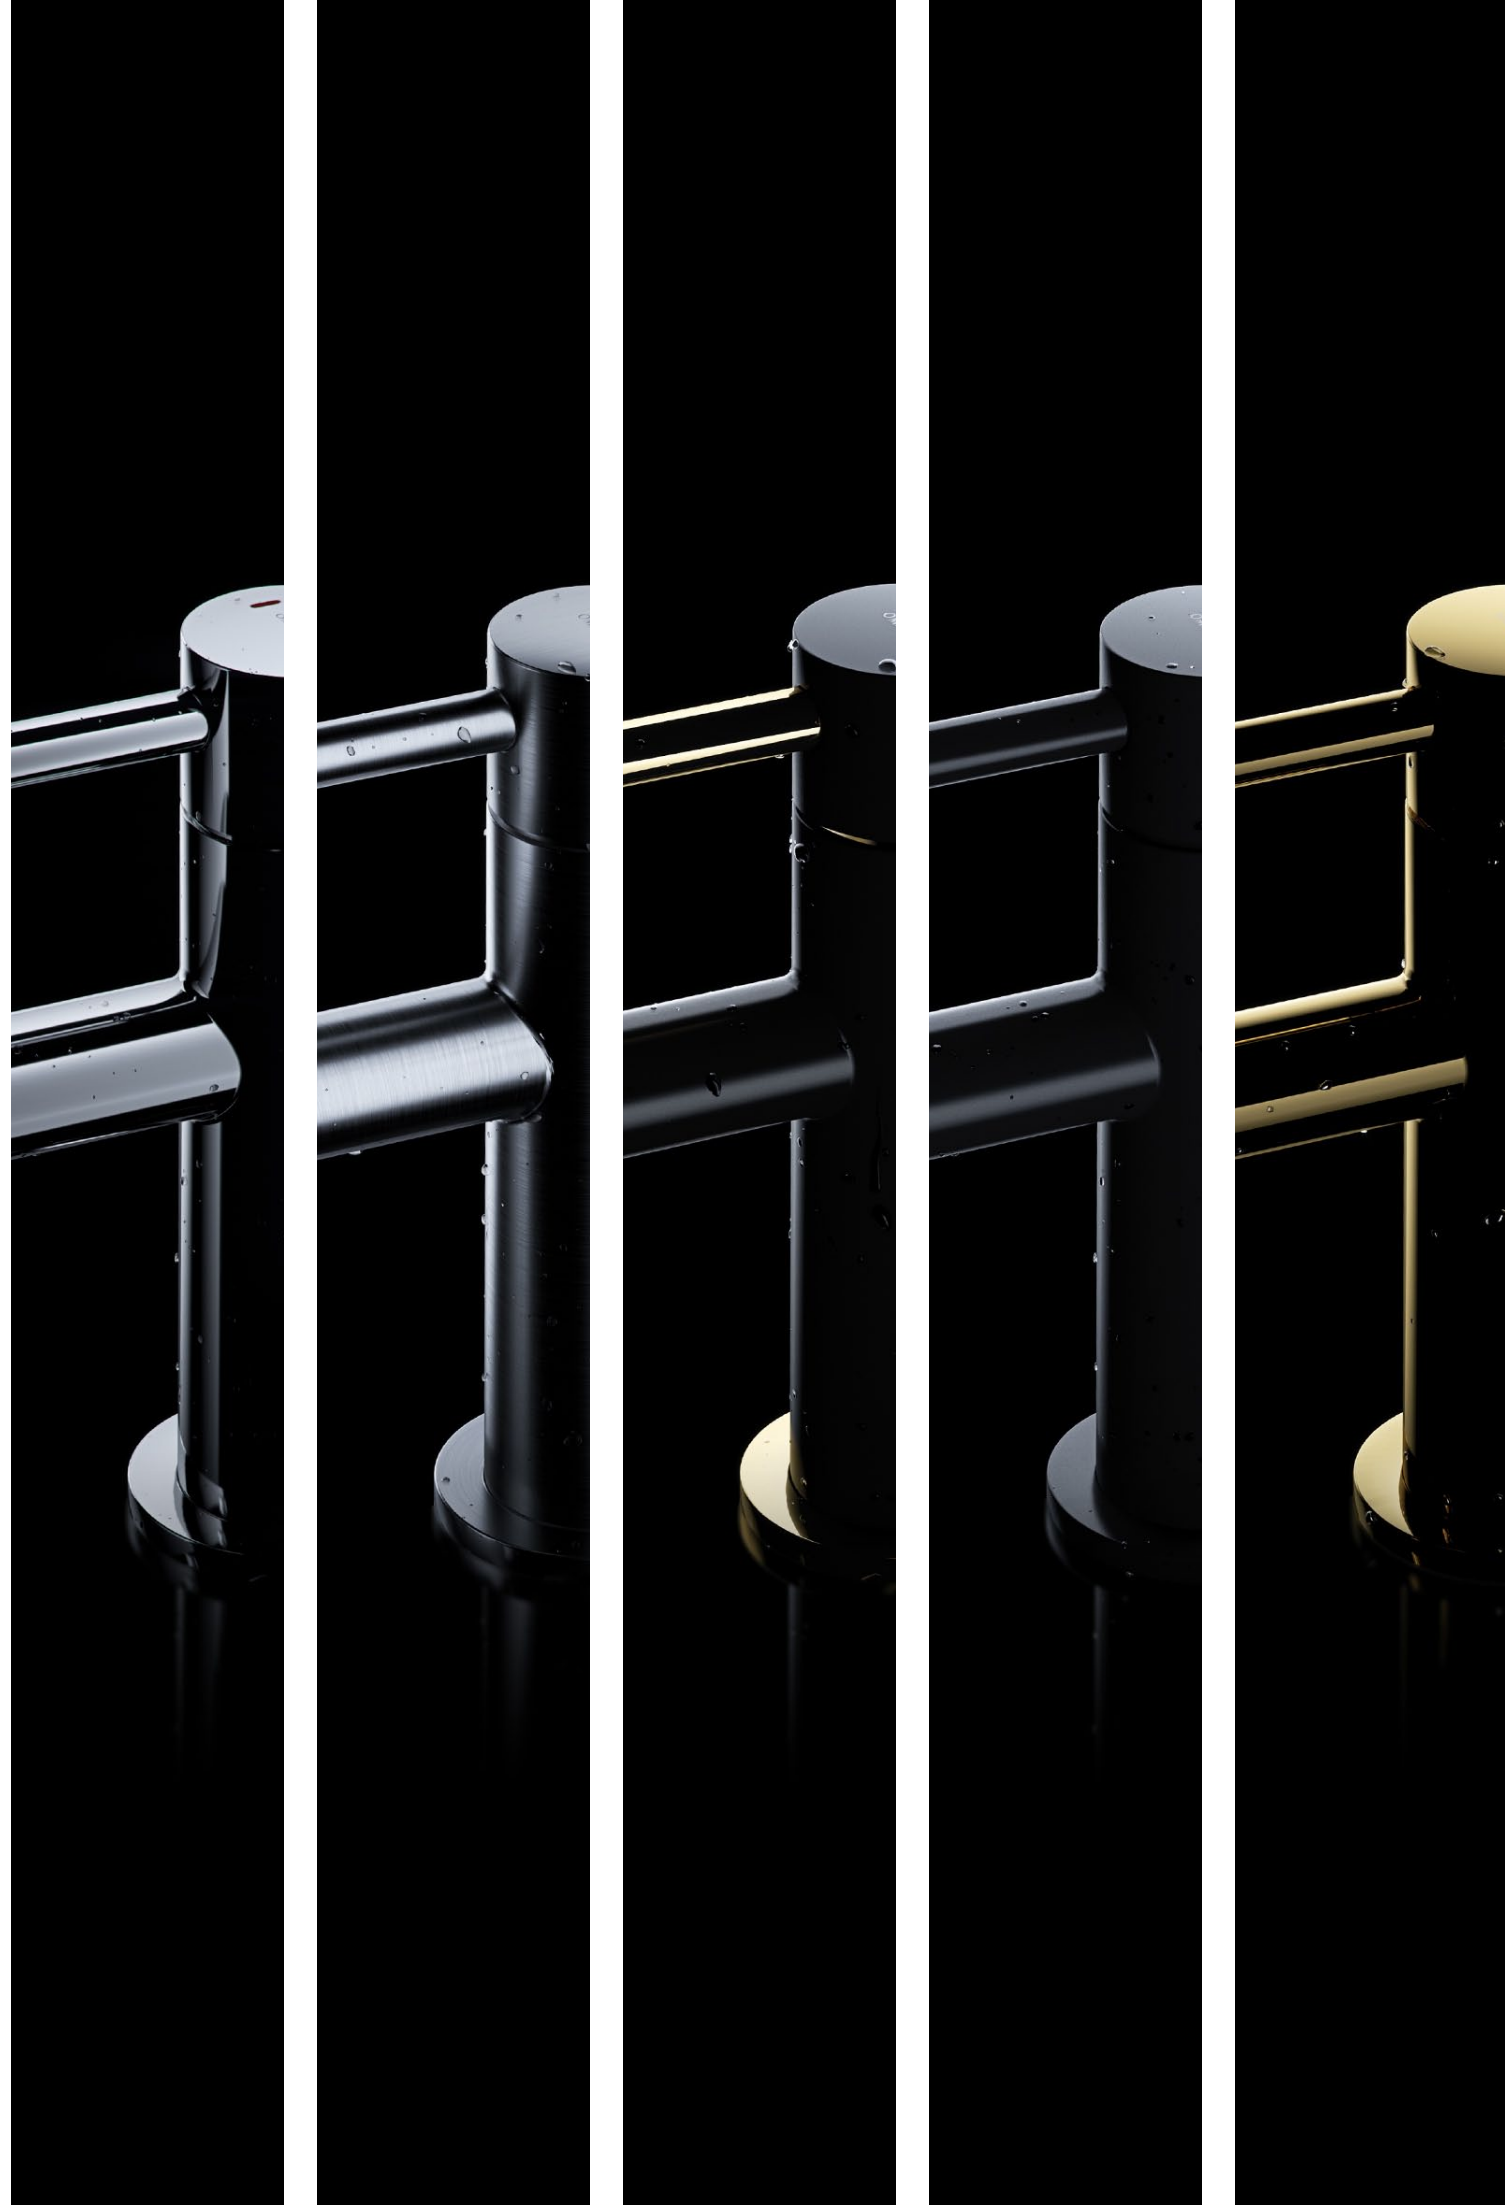

SZEROKA GAMA STYLÓW I KOLORÓW

Marka Omnires to urzeczywistnienie wizji rozwoju firmy w duchu ciągłej współpracy z polskimi i międzynarodowymi projektantami, dzięki którym wyszukane wzornictwo, połączone z wykorzystaniem nowości technologicznych, znakomicie wpisuje się w światowe trendy urządzenia wnętrz. Oferowane produkty są dostępne w szerokiej gamie stylów i kolorów do wyboru: od form minimalistycznych, do bogatych; od awangardowej matowej czerni i niklu, po wyszukane wykończenia w złocie, miedzi, brązie i bieli. W ten sposób stwarzamy możliwości kreowania niepowtarzalnych przestrzeni, dzięki którym każdy może wyrazić swój indywidualizm.