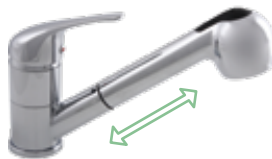

Łatwe czyszczenie

BATERIA ZLEWOZMYWAKOWA stojąca z wyciąganą wylewką

CHROM
BKR_069D

EAN: 5906775342596
zasięg wylewki: 194-1350 mm

bateria Rosso
komora gospodarza Epi

bateria Stilo
zlewozmywak Rab

STILO

Seria baterii kuchennych